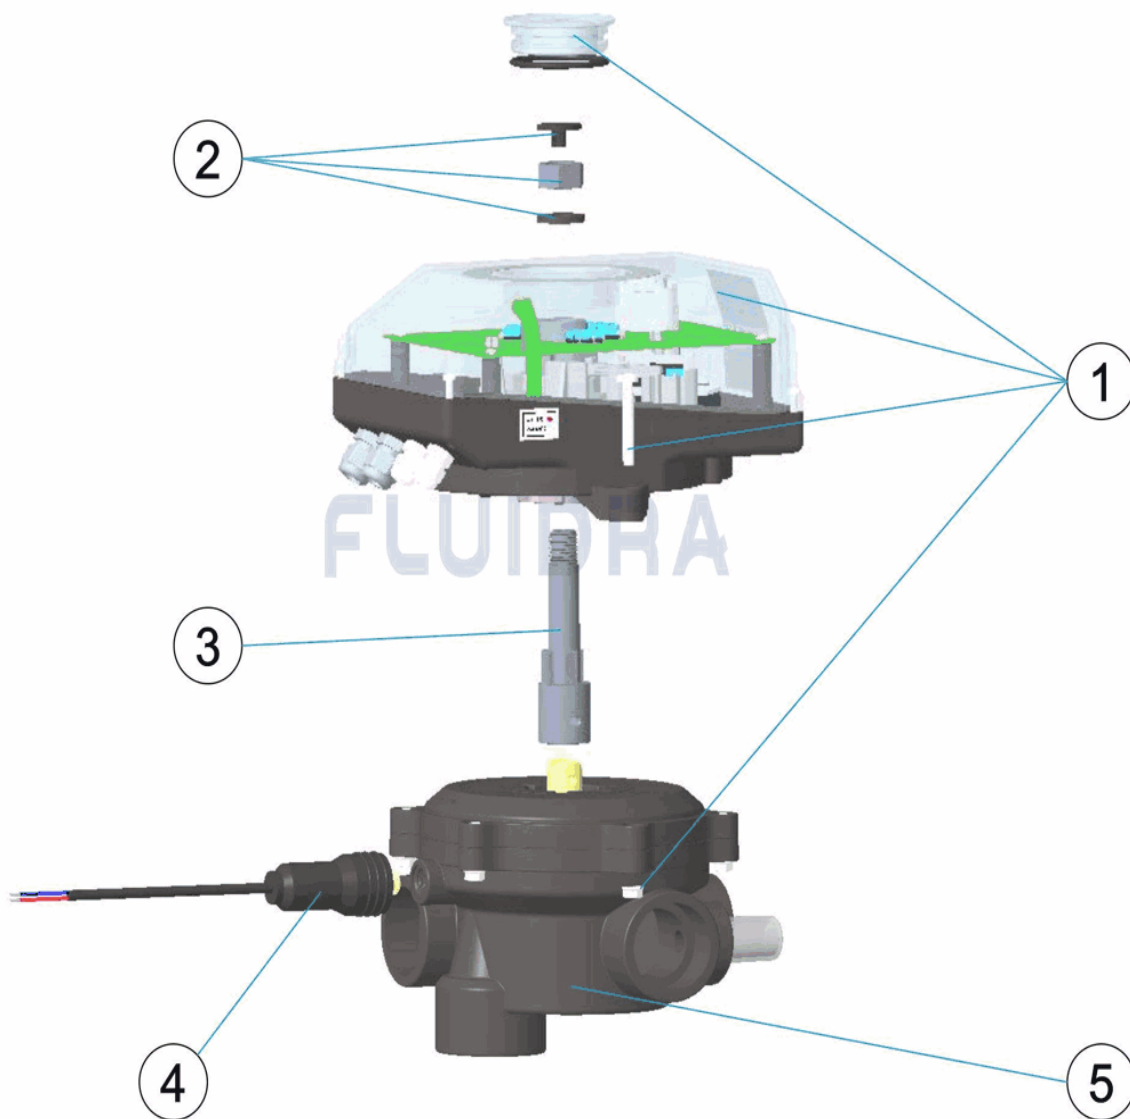

CODE **43513**

BESCHREIBUNG: **MEHRWEGVENTIL AUTOMATISCH 1 1/2"**

DEUTSCH

POS	CODE	BESCHREIBUNG	MENGE	POS	CODE	BESCHREIBUNG	MENGE
1	4404120117	SET AUSLÖSER 1 1/2"		4	4404120120	PRESOSTAT MIT UNTERLEGSCHIEBE MIT P	
2	4404120118	INDIKATOR		5	34543R0101	SET GEHÄUSE 1 1/2" - FLA "	
3	4404120119	VENTILACHSE