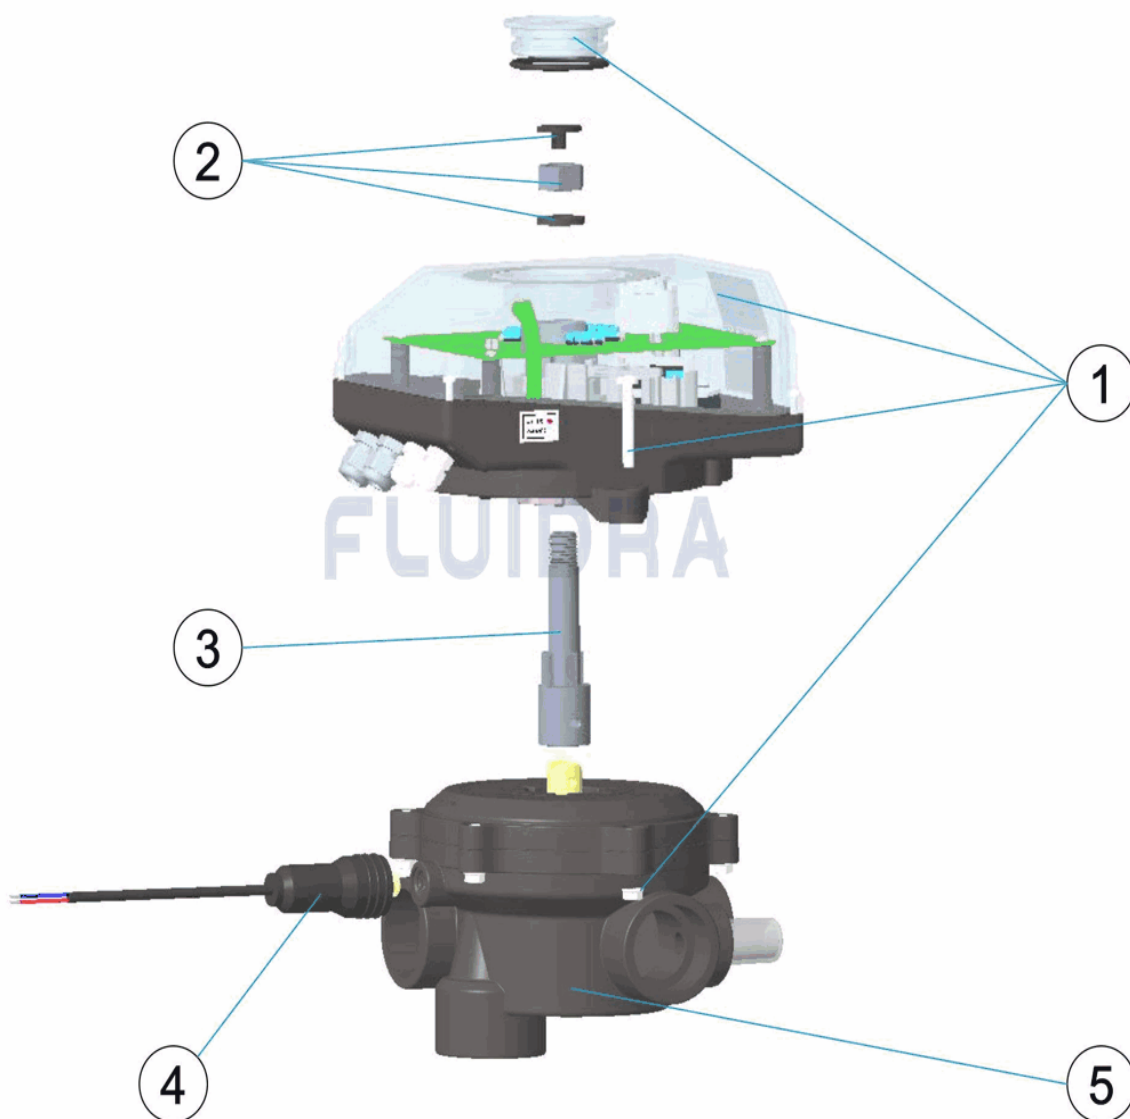

CODIGO **43513**

DESCRIPCION: **VALVULA SELECTORA AUTOMATICA 1 1/2"**

**ESPAÑOL**

POS	CODIGO	DESCRIPCION	CANTIDAD	POS	CODIGO	DESCRIPCION	CANTIDAD
1	4404120117	CJTO. ACTUADOR 1 1/2"		4	4404120120	PRESOSTATO + ARANDELA + CABLE 1 1/2"	
2	4404120118	INDICADOR		5	34543R0101	CJTO. CUERPO 1 1/2" - FLA "	
3	4404120119	EJE VALVULA					

CODE **43513**

DESCRIPTION: **SÉLECTEUR AUTOMATIQUE 1 ½**

**FRANCAIS**

POS	CODE	DESCRIPTION	QUANTITE	POS	CODE	DESCRIPTION	QUANTITE
1	4404120117	ACTIONNEUR 1 ½"		4	4404120120	ENSEMBLE PRESSOSTAT + RONDELLE + C	
2	4404120118	INDICATEUR		5	34543R0101	CORPS 1 1/2" VANNE FLA "	
3	4404120119	AXE VANNE					

CODE **43513**

DESCRIPTION: **AUTOMATIC MULTIPORT VALVE 1 1/2"**

**ENGLISH**

POS	CODE	DESCRIPTION	QUANTITY	POS	CODE	DESCRIPTION	QUANTITY
1	4404120117	ACTUATOR SET 1 1/2"		4	4404120120	PRESSURE CONTROL UNIT + WASHER + C	
2	4404120118	INDICATOR		5	34543R0101	LOWER PART SELECTOR VALVE 1 1/2" FLA	
3	4404120119	VALVE SHAFT					

CODICE **43513**

DESCRIZIONE: **VALVOLA SELETRICE AUTOMATICA 1 1/2"**

**ITALIANO**

POS	CODICE	DESCRIZIONE	QUANTITA'	POS	CODICE	DESCRIZIONE	QUANTITA'
1	4404120117	ACTUATORE VALVOLA SELETRICE AUTOI		4	4404120120	KIT PRESSOSTATO + RONDELLA + CAVO 1	
2	4404120118	INDICATORE		5	34543R0101	CORPO VALVOLA 1 1/2" FLA "	
3	4404120119	ASSE VALVOLA					