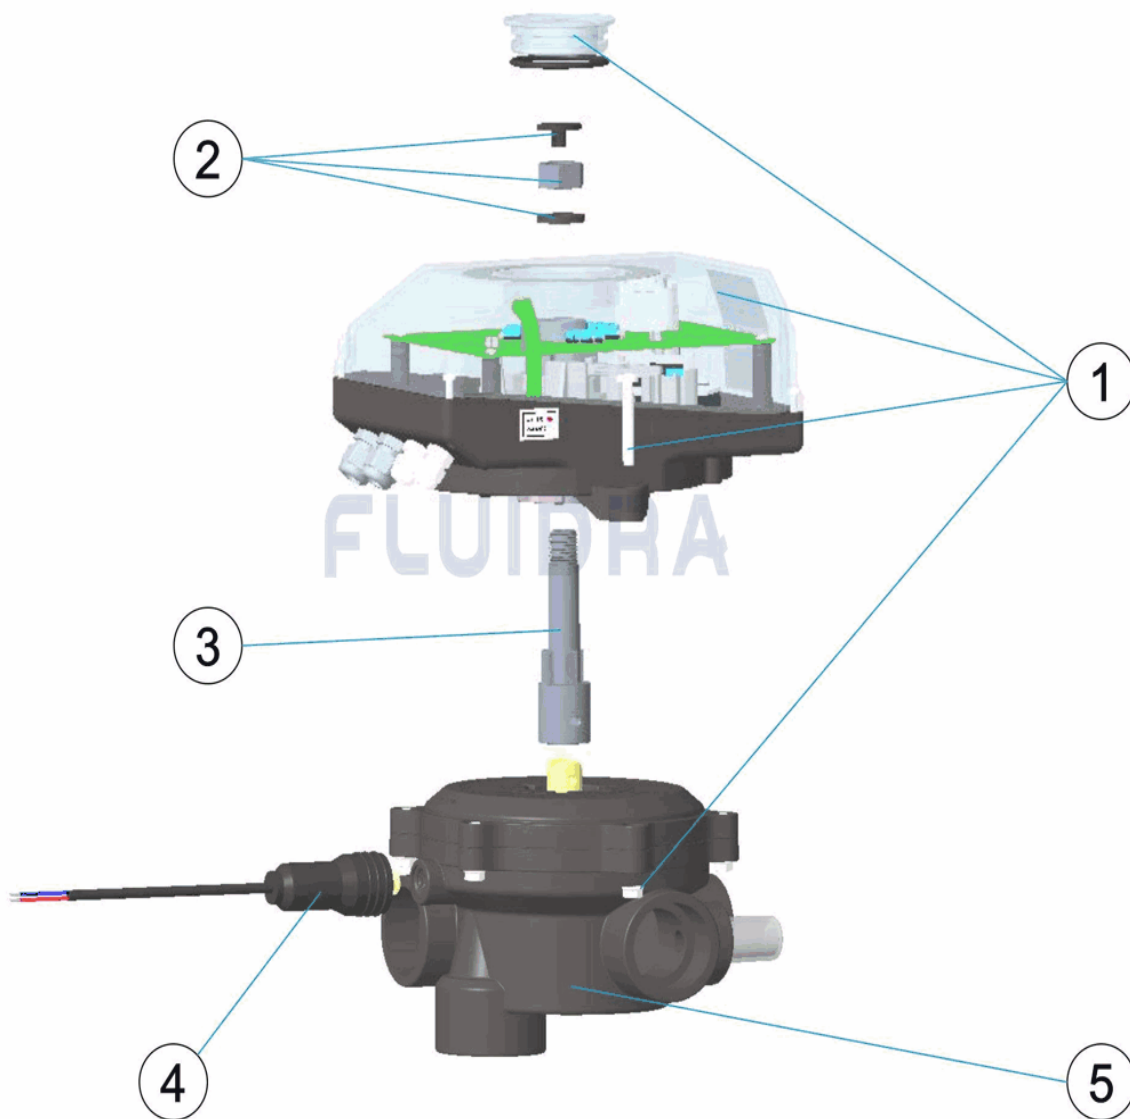

CODIGO **43513**

DESCRIPCION: **VALVULA SELECTORA AUTOMATICA 1 1/2"**

**ESPAÑOL**

POS	CODIGO	DESCRIPCION	CANTIDAD	POS	CODIGO	DESCRIPCION	CANTIDAD
1	4404120117	CJTO. ACTUADOR 1 1/2"		4	4404120120	PRESOSTATO + ARANDELA + CABLE 1 1/2"	
2	4404120118	INDICADOR		5	34543R0101	CJTO. CUERPO 1 1/2" - FLA "	
3	4404120119	EJE VALVULA					

CODE **43513**

DESCRIPTION: **SÉLECTEUR AUTOMATIQUE 1 ½**

**FRANCAIS**

POS	CODE	DESCRIPTION	QUANTITE	POS	CODE	DESCRIPTION	QUANTITE
1	4404120117	ACTIONNEUR 1 ½"		4	4404120120	ENSEMBLE PRESSOSTAT + RONDELLE + C	
2	4404120118	INDICATEUR		5	34543R0101	CORPS 1 1/2" VANNE FLA "	
3	4404120119	AXE VANNE					

CODE **43513**

DESCRIPTION: **AUTOMATIC MULTIPORT VALVE 1 1/2"**

**ENGLISH**

POS	CODE	DESCRIPTION	QUANTITY	POS	CODE	DESCRIPTION	QUANTITY
1	4404120117	ACTUATOR SET 1 1/2"		4	4404120120	PRESSURE CONTROL UNIT + WASHER + C	
2	4404120118	INDICATOR		5	34543R0101	LOWER PART SELECTOR VALVE 1 1/2" FLA	
3	4404120119	VALVE SHAFT					

CODICE **43513**

DESCRIZIONE: **VALVOLA SELETRICE AUTOMATICA 1 1/2"**

**ITALIANO**

POS	CODICE	DESCRIZIONE	QUANTITA'	POS	CODICE	DESCRIZIONE	QUANTITA'
1	4404120117	ACTUATORE VALVOLA SELETRICE AUTOI		4	4404120120	KIT PRESSOSTATO + RONDELLA + CAVO 1	
2	4404120118	INDICATORE		5	34543R0101	CORPO VALVOLA 1 1/2" FLA "	
3	4404120119	ASSE VALVOLA					