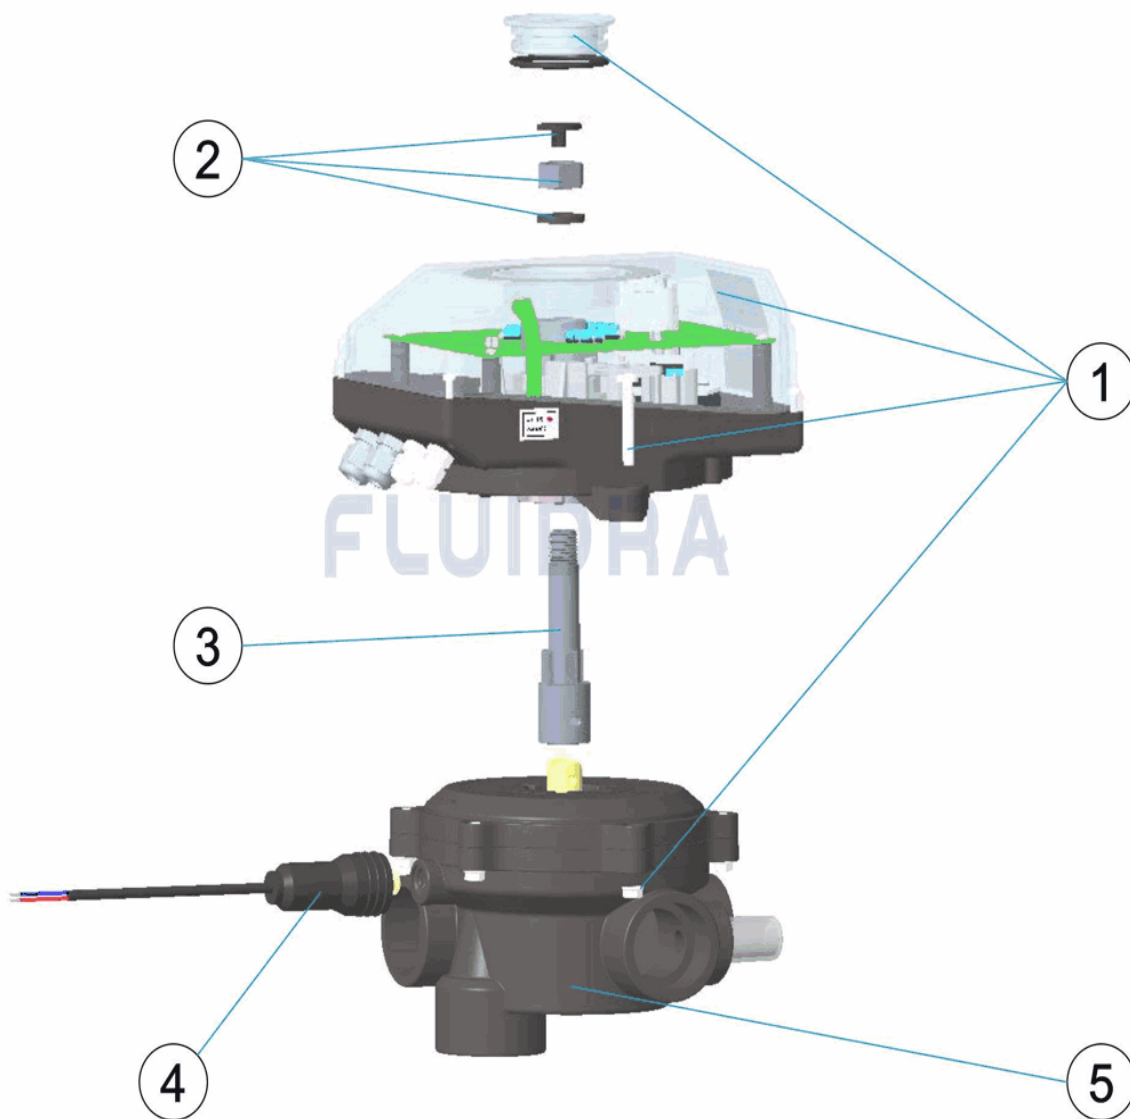

CODIGO **43513**

DESCRIPCION: **VALVULA SELECTORA AUTOMATICA 1 1/2"**

**ESPAÑOL**

POS	CODIGO	DESCRIPCION	CANTIDAD	POS	CODIGO	DESCRIPCION	CANTIDAD
1	4404120117	CJTO. ACTUADOR 1 1/2"		4	4404120120	PRESOSTATO + ARANDELA + CABLE 1 1/2"	
2	4404120118	INDICADOR		5	34543R0101	CJTO. CUERPO 1 1/2" - FLA "	
3	4404120119	EJE VALVULA					

CODICE **43513**

DESCRIZIONE: **VALVOLA SELETRICE AUTOMATICA 1 1/2"**

**ITALIANO**

POS	CODICE	DESCRIZIONE	QUANTITA'	POS	CODICE	DESCRIZIONE	QUANTITA'
1	4404120117	ACTUATORE VALVOLA SELETRICE AUTOI		4	4404120120	KIT PRESSOSTATO + RONDELLA + CAVO 1	
2	4404120118	INDICATORE		5	34543R0101	CORPO VALVOLA 1 1/2" FLA "	
3	4404120119	ASSE VALVOLA					

CODE **43513**

BESCHREIBUNG: **MEHRWEGVENTIL AUTOMATISCH 1 1/2"**

**DEUTSCH**

POS	CODE	BESCHREIBUNG	MENGE	POS	CODE	BESCHREIBUNG	MENGE
1	4404120117	SET AUSLÖSER 1 1/2"		4	4404120120	PRESOSTAT MIT UNTERLEGSCHIEBE MIT P	
2	4404120118	INDIKATOR		5	34543R0101	SET GEHÄUSE 1 1/2" - FLA "	
3	4404120119	VENTILACHSE					

CODIGO **43513**

DESCRIÇÃO: **VÁLVULA SELECTORA AUTOMÁTICA 1 ½"**

**PORTUGUES**

POS	CODIGO	DESCRIÇÃO	JANTIDADE	POS	CODIGO	DESCRIÇÃO	JANTIDADE
1	4404120117	CJTO. ACTUADOR 1 ½"		4	4404120120	CJTO. PRESSOSTATO + ANILHA + CABO 1 1	
2	4404120118	INDICADOR		5	34543R0101	CORPO 1 1/2" FLA "	
3	4404120119	EIXO VÁLVULA					