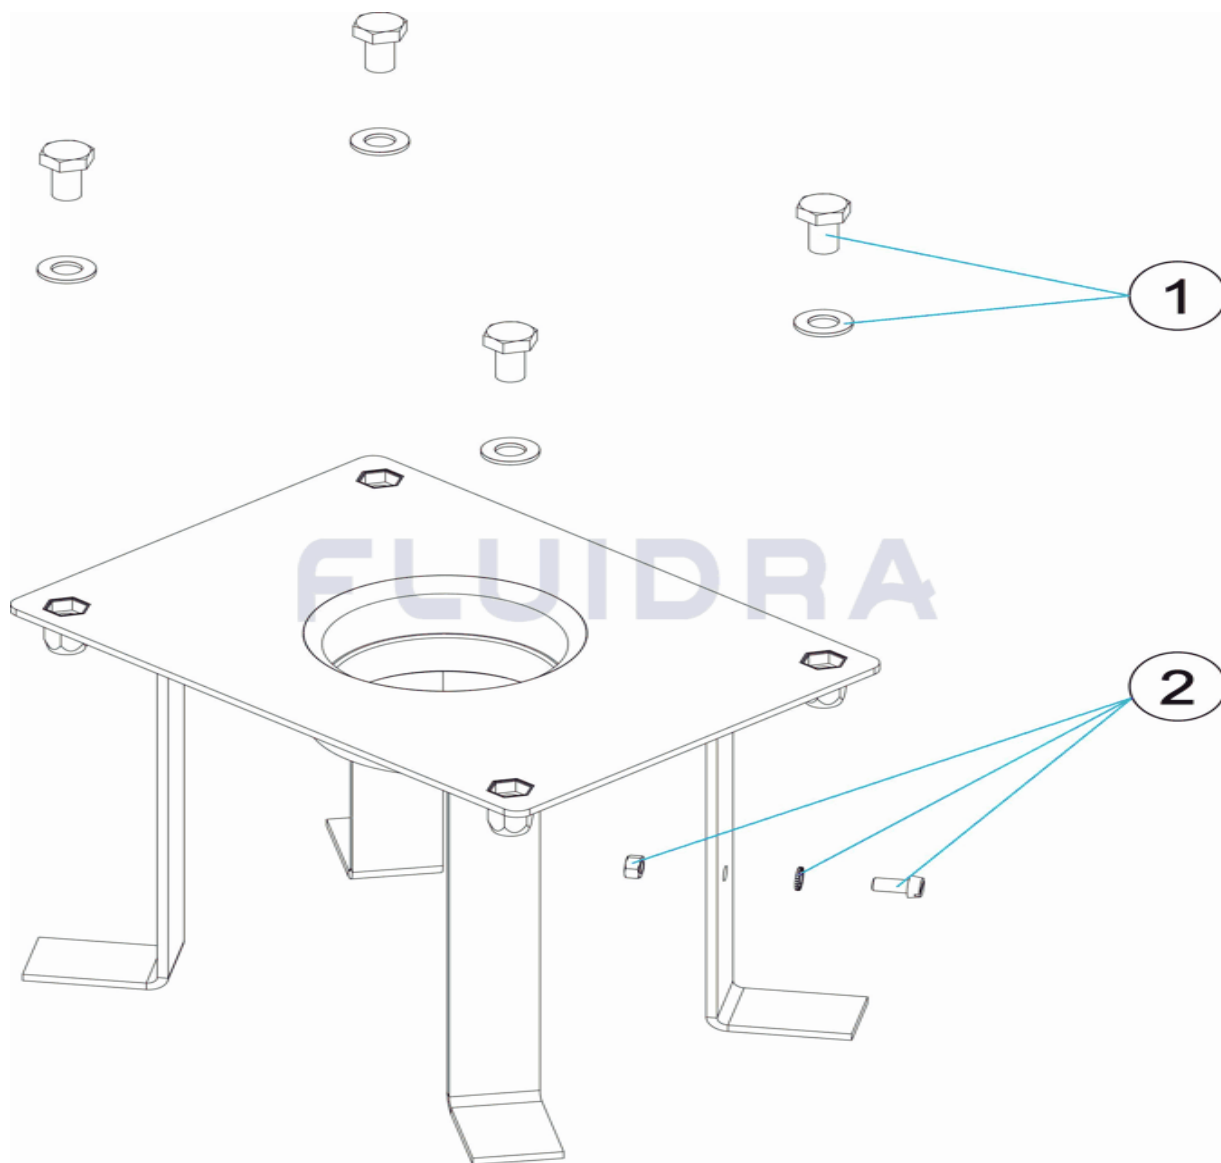

CODIGO **19983**

DESCRIPCION: **ANCLAJE JUEGOS DE AGUA**

**ESPAÑOL**

POS	CODIGO	DESCRIPCION	CANTIDAD	POS	CODIGO	DESCRIPCION	CANTIDAD
1	440109004	TORNILLERIA ANCLAJE		2	4401010052	TOMA TIERRA	

CODE **19983**

DESCRIPTION: **ANCRAGE JEUX AQUESTIQUES**

**FRANCAIS**

POS	CODE	DESCRIPTION	QUANTITE	POS	CODE	DESCRIPTION	QUANTITE
1	4401090004	VISSERIE ANCRAGE		2	4401010052	PRISE DE TERRE	

CODE **19983**

DESCRIPTION: **ANCHOR WATER GAMES**

**ENGLISH**

POS	CODE	DESCRIPTION	QUANTITY	POS	CODE	DESCRIPTION	QUANTITY
1	4401090004	ANCHOR FIXINGS		2	4401010052	EARTH CONNECTION	

CODICE **19983**

DESCRIZIONE: **ANCORAGGIO GIOCHI D'ACQUA**

**ITALIANO**

POS	CODICE	DESCRIZIONE	QUANTITA'	POS	CODICE	DESCRIZIONE	QUANTITA'
1	4401090004	BULLONERIA ANCORAGGIO		2	4401010052	PRESA A TERRA	

CODE **19983**

BESCHREIBUNG: **ANKER WASSERSPIELE**

**DEUTSCH**

POS	CODE	BESCHREIBUNG	MENGE	POS	CODE	BESCHREIBUNG	MENGE
1	4401090004	SCHRAUBENSATZ VERANKERUNG		2	4401010052	ERDUNG	