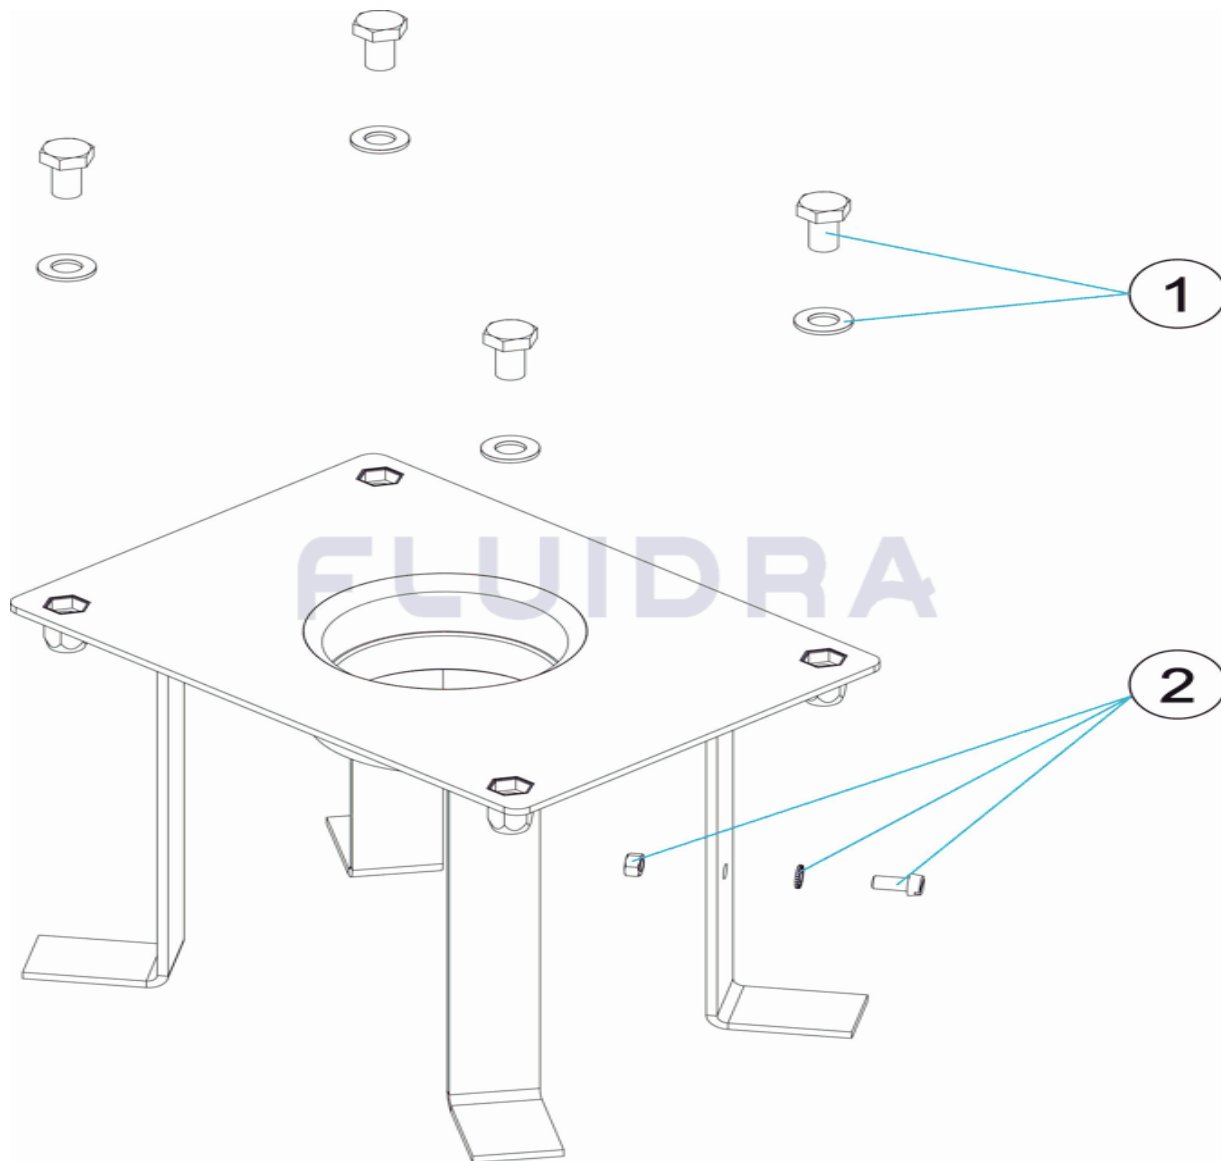

DESCRIPTION: **ANCRAGE JEUX AQUESTIQUES**

**FRANCAIS**

POS	CODE	DESCRIPTION	QUANTITE	POS	CODE	DESCRIPTION	QUANTITE
1	4401090004	VISSERIE ANCRAGE		2	4401010052	PRISE DE TERRE	

CODE **19983**

DESCRIPTION: **ANCHOR WATER GAMES**

**ENGLISH**

POS	CODE	DESCRIPTION	QUANTITY	POS	CODE	DESCRIPTION	QUANTITY
1	4401090004	ANCHOR FIXINGS		2	4401010052	EARTH CONNECTION	

CODICE **19983**

DESCRIZIONE: **ANCORAGGIO GIOCHI D'ACQUA**

**ITALIANO**

POS	CODICE	DESCRIZIONE	QUANTITA'	POS	CODICE	DESCRIZIONE	QUANTITA'
1	4401090004	BULLONERIA ANCORAGGIO		2	4401010052	PRESA A TERRA	

CODE **19983**

BESCHREIBUNG: **ANKER WASSERSPIELE**

**DEUTSCH**

POS	CODE	BESCHREIBUNG	MENGE	POS	CODE	BESCHREIBUNG	MENGE
1	4401090004	SCHRAUBENSATZ VERANKERUNG		2	4401010052	ERDUNG	

CODIGO **19983**

DESCRIÇÃO: **ANCHOR JOGOS DE ÁGUA**

**PORTUGUES**

POS	CODIGO	DESCRIÇÃO	JANTIDADE	POS	CODIGO	DESCRIÇÃO	JANTIDADE
1	4401090004	PARAFUSOS ÂNCORA		2	4401010052	LIGAÇÃO A TERRA	