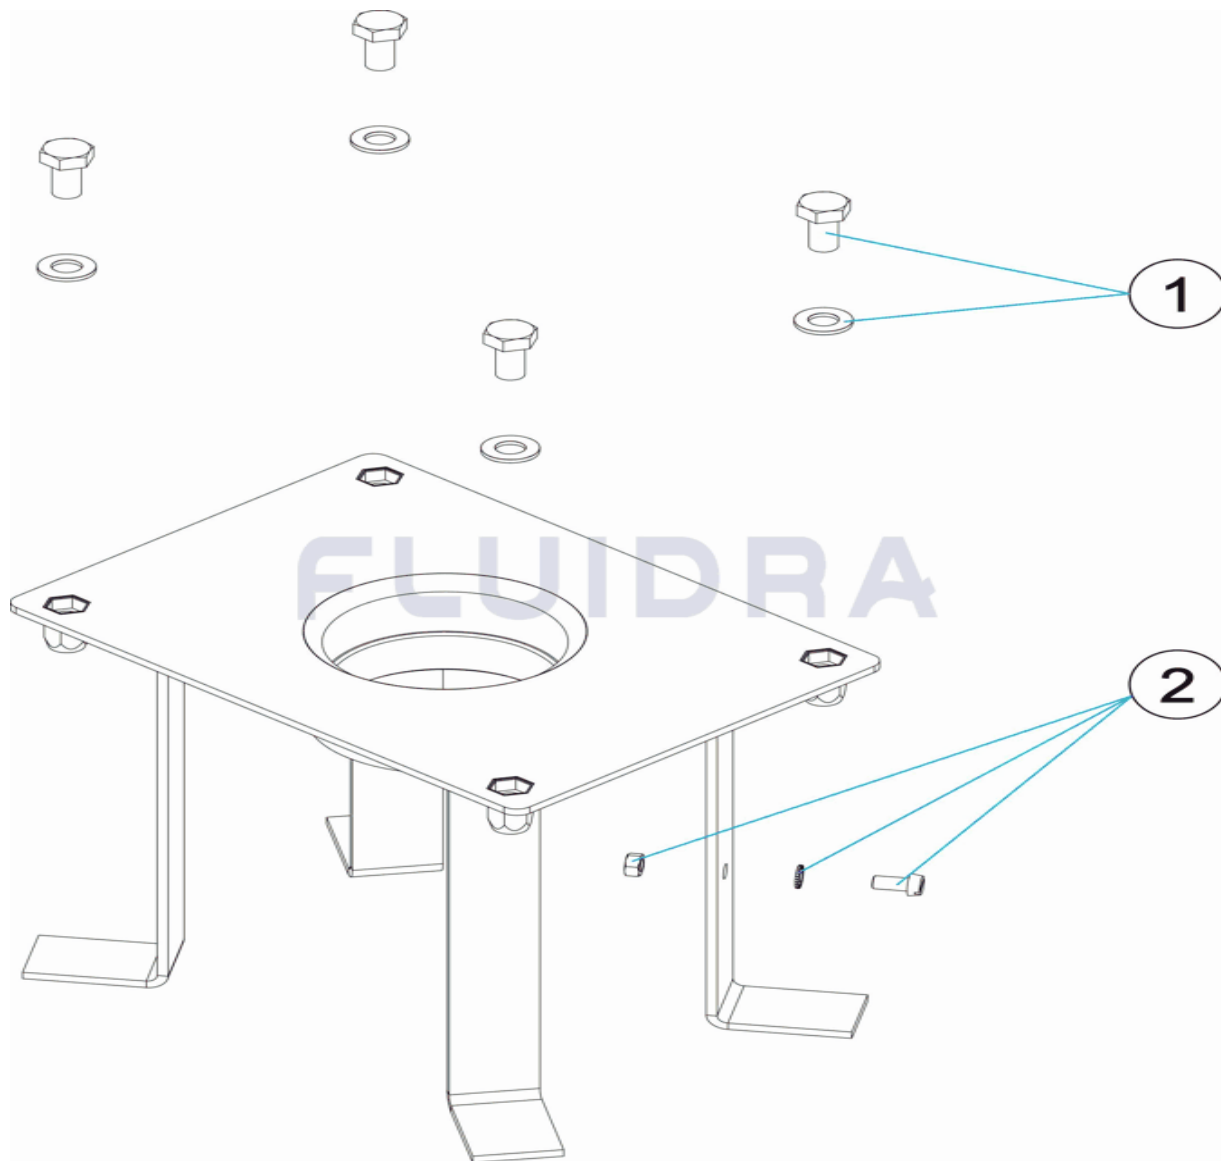

CODIGO **19983**

DESCRIPCION: **ANCLAJE JUEGOS DE AGUA**

**ESPAÑOL**

POS	CODIGO	DESCRIPCION	CANTIDAD	POS	CODIGO	DESCRIPCION	CANTIDAD
1	440109004	TORNILLERIA ANCLAJE		2	4401010052	TOMA TIERRA	

CODE **19983**

DESCRIPTION: **ANCRAGE JEUX AQUESTIQUES**

**FRANCAIS**

POS	CODE	DESCRIPTION	QUANTITE	POS	CODE	DESCRIPTION	QUANTITE
1	4401090004	VISSERIE ANCRAGE		2	4401010052	PRISE DE TERRE	

CODE **19983**

DESCRIPTION: **ANCHOR WATER GAMES**

**ENGLISH**

POS	CODE	DESCRIPTION	QUANTITY	POS	CODE	DESCRIPTION	QUANTITY
1	4401090004	ANCHOR FIXINGS		2	4401010052	EARTH CONNECTION	

CODICE **19983**

DESCRIZIONE: **ANCORAGGIO GIOCHI D'ACQUA**

**ITALIANO**

POS	CODICE	DESCRIZIONE	QUANTITA'	POS	CODICE	DESCRIZIONE	QUANTITA'
1	4401090004	BULLONERIA ANCORAGGIO		2	4401010052	PRESA A TERRA	

CODE **19983**

BESCHREIBUNG: **ANKER WASSERSPIELE**

**DEUTSCH**

POS	CODE	BESCHREIBUNG	MENGE	POS	CODE	BESCHREIBUNG	MENGE
1	4401090004	SCHRAUBENSATZ VERANKERUNG		2	4401010052	ERDUNG	