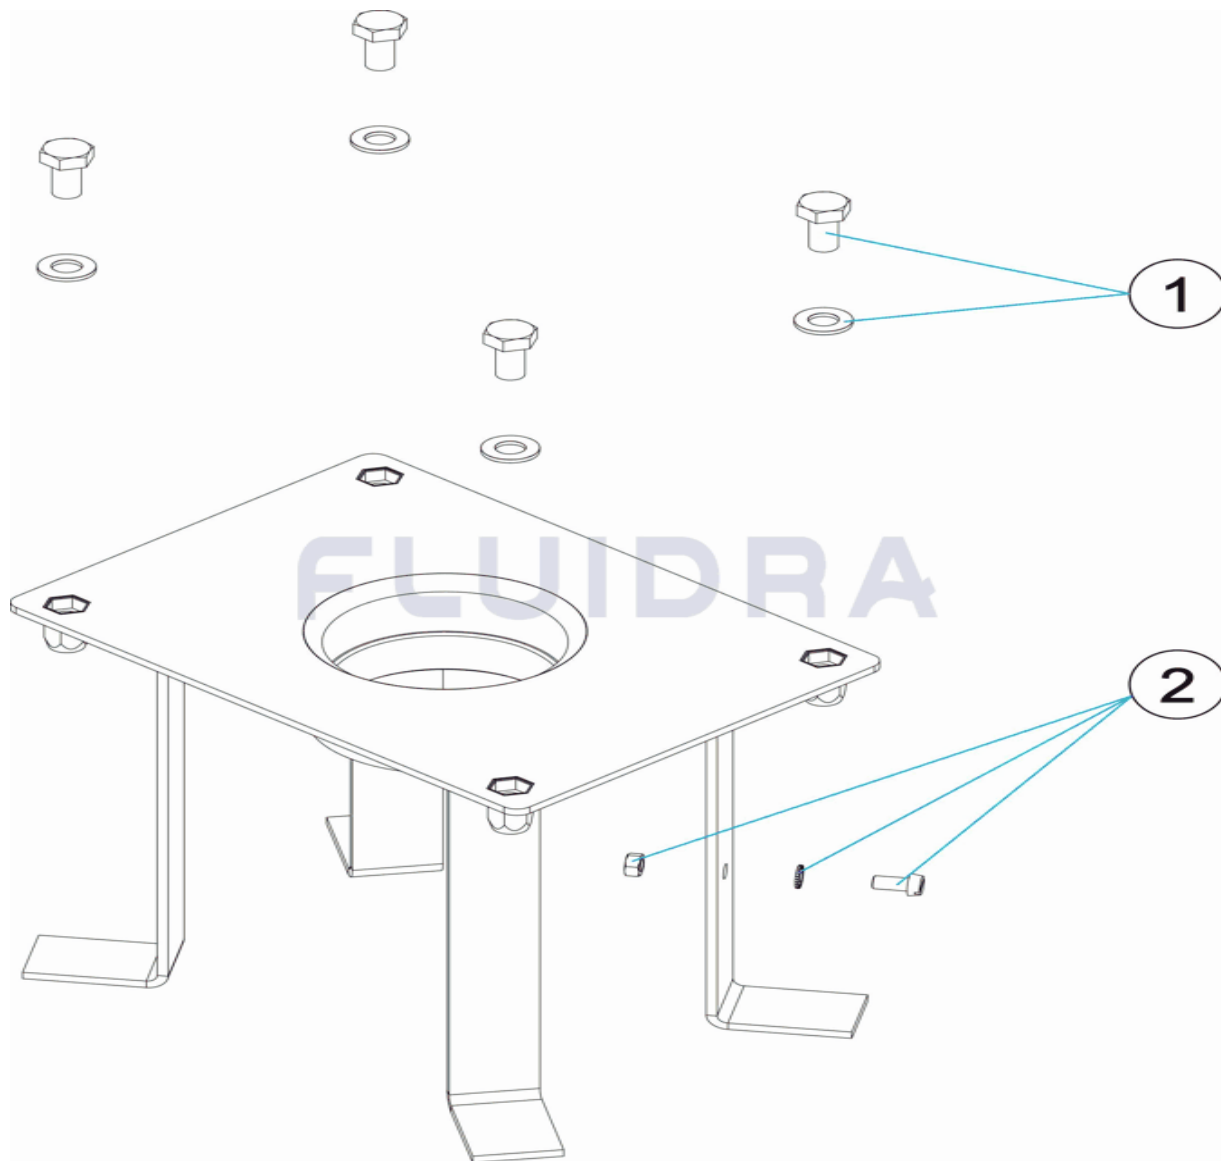

**ENGLISH**

POS	CODE	DESCRIPTION	QUANTITY	POS	CODE	DESCRIPTION	QUANTITY
1	4401090004	ANCHOR FIXINGS		2	4401010052	EARTH CONNECTION	

CODICE **19983**

DESCRIZIONE: **ANCORAGGIO GIOCHI D'ACQUA**

**ITALIANO**

POS	CODICE	DESCRIZIONE	QUANTITA'	POS	CODICE	DESCRIZIONE	QUANTITA'
1	4401090004	BULLONERIA ANCORAGGIO		2	4401010052	PRESA A TERRA	

CODE **19983**

BESCHREIBUNG: **ANKER WASSERSPIELE**

**DEUTSCH**

POS	CODE	BESCHREIBUNG	MENGE	POS	CODE	BESCHREIBUNG	MENGE
1	4401090004	SCHRAUBENSATZ VERANKERUNG		2	4401010052	ERDUNG	

CODIGO **19983**

DESCRIÇÃO: **ANCHOR JOGOS DE ÁGUA**

**PORTUGUES**

POS	CODIGO	DESCRIÇÃO	JANTIDADE	POS	CODIGO	DESCRIÇÃO	JANTIDADE
1	4401090004	PARAFUSOS ÂNCORA		2	4401010052	LIGAÇÃO A TERRA	