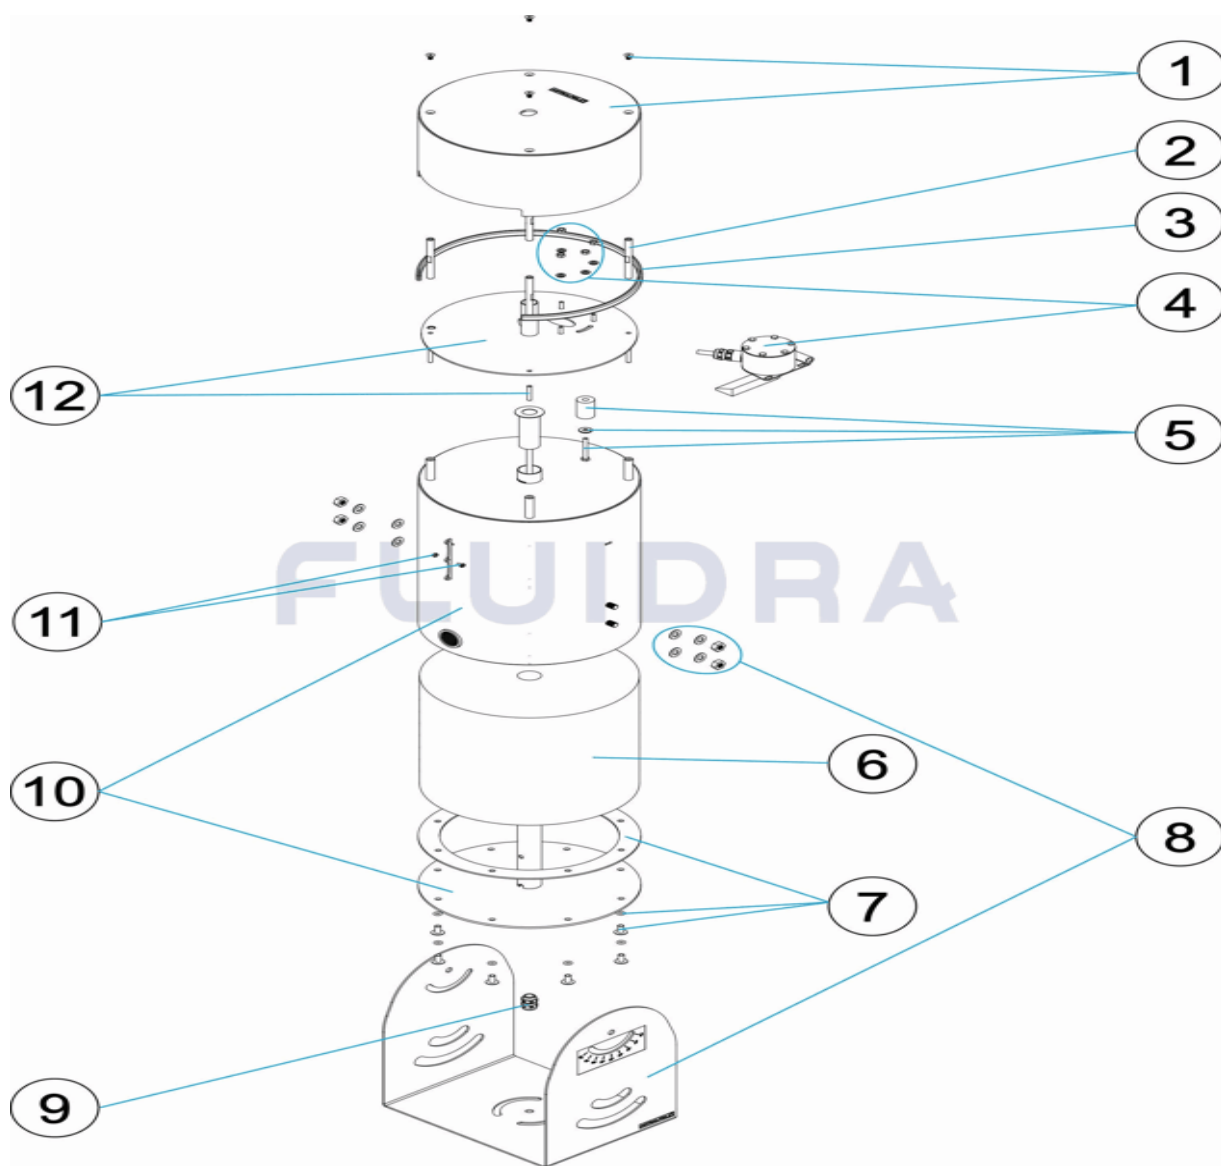

CODIGO **66562**

DESCRIPCION: **GLASSY JET L CON CORTE**

ESPAÑOL

POS	CODIGO	DESCRIPCION	CANTIDAD	POS	CODIGO	DESCRIPCION	CANTIDAD
1	4416010054	TAPA SUPERIOR		7	4416010050	JUNTA PLANA + TORNILLOS	
2	4416010055	PILAR		8	4416010049	SOPORTE	
3	4416010056	PERFIL NEGRO TUBO		9	4416010035	PRENSAESTOPAS	
4	4416010057	CONJUNTO CORTE LAMINAR		10	4416010059	CJTO. CUERPO	
5	4416010058	CONJUNTO TOPE TAJADERA		11	4410010015	TOMA DE TIERRA	
6	4416010051	CJTO. ESPUMAS POLIESTER		12	4416010060	CJTO. DOBLE FONDO	

CODE **66562**

DESCRIPTION: **GLASSY JET L AVEC COUPE**

FRANCAIS

POS	CODE	DESCRIPTION	QUANTITE	POS	CODE	DESCRIPTION	QUANTITE
1	4416010054	COUVERCLE SUPÉRIEUR	7	4416010050	JOINT PLAT + VIS		
2	4416010055	PILIER	8	4416010049	SUPPORT		
3	4416010056	PROFIL NOIR TUYAU	9	4416010035	PRESSE-ETOUPE		
4	4416010057	ENSEMBLE DE COUPE LAMINAIRE	10	4416010059	ENSEMBLE CORPS		
5	4416010058	ENSEMBLE DE BUTÉE DE COUPE	11	4410010015	PRISE DE TERRE		
6	4416010051	ENSEMBLE MOUSSE POLYESTER	12	4416010060	ENSEMBLE DOUBLE FOND		

CODE **66562**

DESCRIPTION: **GLASSY JET L WITH JUMPING**

ENGLISH

POS	CODE	DESCRIPTION	QUANTITY	POS	CODE	DESCRIPTION	QUANTITY
1	4416010054	TOP COVER		7	4416010050	FLAT GASKET + SCREWS	
2	4416010055	PILLAR		8	4416010049	BRACKET	
3	4416010056	BLACK TUBULAR PROFILE		9	4416010035	GLAND SEAL	
4	4416010057	LAMINAR CUT SET		10	4416010059	BODY ASSEMBLY	
5	4416010058	CHOPPER STOP ASSEMBLY		11	4410010015	EARTH CONNECTION	
6	4416010051	POLYESTER FOAM SET		12	4416010060	DOUBLE BOTTOM SET	