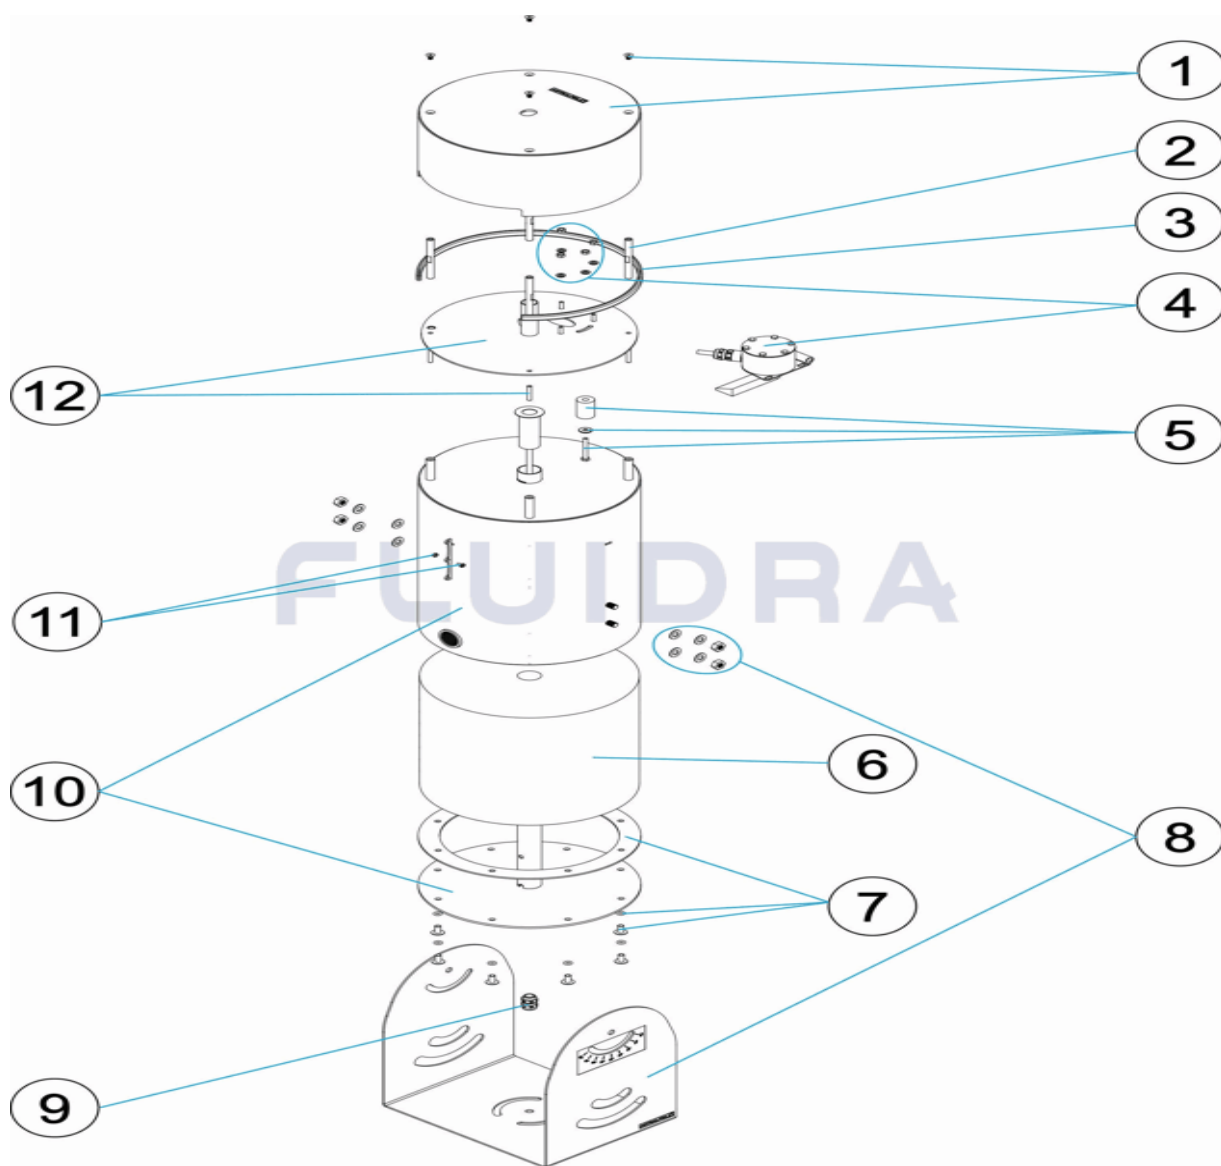

CODICE **66562**

DESCRIZIONE: **GLASSY JET L CON TAGLIO**

ITALIANO

POS	CODICE	DESCRIZIONE	QUANTITA'	POS	CODICE	DESCRIZIONE	QUANTITA'
1	4416010054	COPERCHIO SUPERIORE	7	4416010050	GUARNIZIONE PIANA + VITI		
2	4416010055	PILASTRO	8	4416010049	SUPPORTO		
3	4416010056	PROFILO NERO TUBO	9	4416010035	PREMISTOPPA		
4	4416010057	SET TAGLIO LAMINARE	10	4416010059	GRUPPO CORPO		
5	4416010058	MONTAGGIO ARRESTO CHOPPER	11	4410010015	PRESAA TERRA		
6	4416010051	SET SCHIUMA POLIESTERE	12	4416010060	SET DOPPIO FONDO		

CODE **66562**

BESCHREIBUNG: **GLASSY JET L MITT SCHNITT**

DEUTSCH

POS	CODE	BESCHREIBUNG	MENGE	POS	CODE	BESCHREIBUNG	MENGE
1	4416010054	ABDECKUNG OBEN		7	4416010050	FLACHDICHTUNG MIT SCHRAUBEN	
2	4416010055	SÄULE		8	4416010049	HALTERUNG	
3	4416010056	PROFIL SCHWARZ ROHR		9	4416010035	QUETSCHVERSCHRAUBUNG	
4	4416010057	LAMINARSCHNITTSET		10	4416010059	SET GEHÄUSE	
5	4416010058	COPPER STOP MONTAGE		11	4410010015	ERDUNG	
6	4416010051	POLYESTERSCHAUM-SET		12	4416010060	DOPPELBODEN-SET	

CODIGO **66562**

DESCRIÇÃO: **GLASSY JET L COM CORTE**

PORTUGUES

POS	CODIGO	DESCRIÇÃO	JANTIDADE	POS	CODIGO	DESCRIÇÃO	JANTIDADE
1	4416010054	TAMPA SUPERIOR		7	4416010050	JUNTA PLANA + PARAFUSOS	
2	4416010055	PILAR		8	4416010049	SUPORTE	
3	4416010056	PERFIL PRETO TUBO		9	4416010035	BUCIN	
4	4416010057	CONJUNTO DE CORTE LAMINAR		10	4416010059	CONJUNTO CORPO	
5	4416010058	CONJUNTO DE PARADA DO CORTADOR		11	4410010015	LIGAÇÃO A TERRA	
6	4416010051	JOGO DE ESPUMA DE POLIÉSTER		12	4416010060	CONJUNTO FUNDO DUPLO	