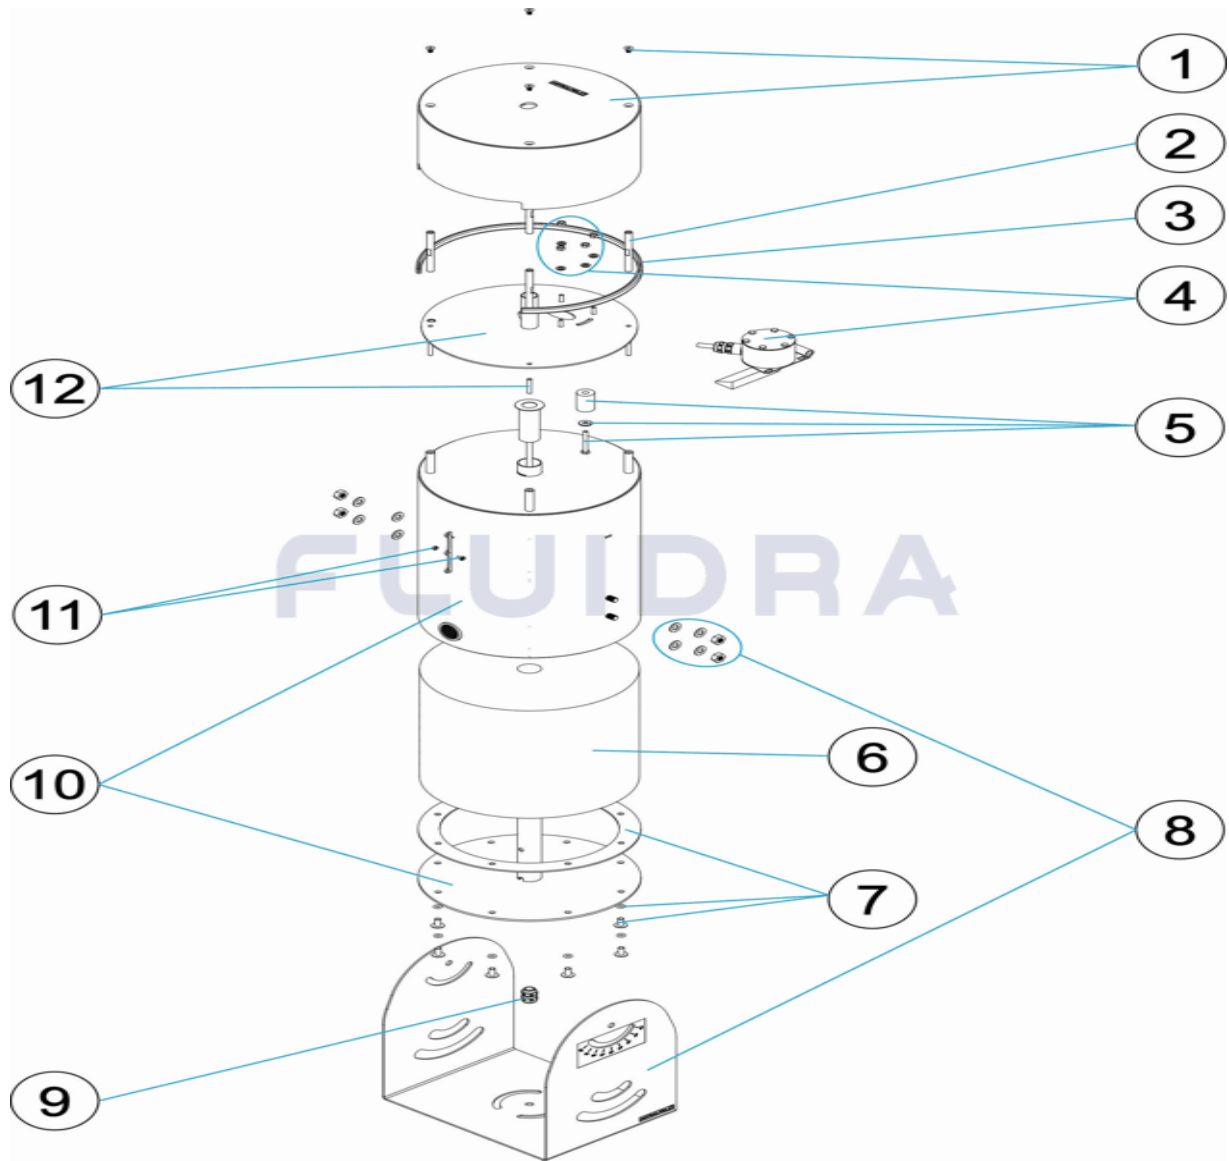

CODE **66562**

DESCRIPTION: **GLASSY JET L WITH JUMPING**

ENGLISH

POS	CODE	DESCRIPTION	QUANTITY	POS	CODE	DESCRIPTION	QUANTITY
1	4416010054	TOP COVER		7	4416010050	FLAT GASKET + SCREWS	
2	4416010055	PILLAR		8	4416010049	BRACKET	
3	4416010056	BLACK TUBULAR PROFILE		9	4416010035	GLAND SEAL	
4	4416010057	LAMINAR CUT SET		10	4416010059	BODY ASSEMBLY	
5	4416010058	CHOPPER STOP ASSEMBLY		11	4410010015	EARTH CONNECTION	
6	4416010051	POLYESTER FOAM SET		12	4416010060	DOUBLE BOTTOM SET	

CODICE **66562**

DESCRIZIONE: **GLASSY JET L CON TAGLIO**

ITALIANO

POS	CODICE	DESCRIZIONE	QUANTITA'	POS	CODICE	DESCRIZIONE	QUANTITA'
1	4416010054	COPERCHIO SUPERIORE	7	4416010050	GUARNIZIONE PIANA + VITI		
2	4416010055	PILASTRO	8	4416010049	SUPPORTO		
3	4416010056	PROFILO NERO TUBO	9	4416010035	PREMISTOPPA		
4	4416010057	SET TAGLIO LAMINARE	10	4416010059	GRUPPO CORPO		
5	4416010058	MONTAGGIO ARRESTO CHOPPER	11	4410010015	PRESAA TERRA		
6	4416010051	SET SCHIUMA POLIESTERE	12	4416010060	SET DOPPIO FONDO		

CODE **66562**

BESCHREIBUNG: **GLASSY JET L MITT SCHNITT**

DEUTSCH

POS	CODE	BESCHREIBUNG	MENGE	POS	CODE	BESCHREIBUNG	MENGE
1	4416010054	ABDECKUNG OBEN		7	4416010050	FLACHDICHTUNG MIT SCHRAUBEN	
2	4416010055	SÄULE		8	4416010049	HALTERUNG	
3	4416010056	PROFIL SCHWARZ ROHR		9	4416010035	QUETSCHVERSCHRAUBUNG	
4	4416010057	LAMINARSCHNITTSET		10	4416010059	SET GEHÄUSE	
5	4416010058	COPPER STOP MONTAGE		11	4410010015	ERDUNG	
6	4416010051	POLYESTERSCHAUM-SET		12	4416010060	DOPPELBODEN-SET	

CODIGO **66562**

DESCRIÇÃO: **GLASSY JET L COM CORTE**

PORTUGUES

POS	CODIGO	DESCRIÇÃO	JANTIDADE	POS	CODIGO	DESCRIÇÃO	JANTIDADE
1	4416010054	TAMPA SUPERIOR		7	4416010050	JUNTA PLANA + PARAFUSOS	
2	4416010055	PILAR		8	4416010049	SUPORTE	
3	4416010056	PERFIL PRETO TUBO		9	4416010035	BUCIN	
4	4416010057	CONJUNTO DE CORTE LAMINAR		10	4416010059	CONJUNTO CORPO	
5	4416010058	CONJUNTO DE PARADA DO CORTADOR		11	4410010015	LIGAÇÃO A TERRA	
6	4416010051	JOGO DE ESPUMA DE POLIÉSTER		12	4416010060	CONJUNTO FUNDO DUPLO	