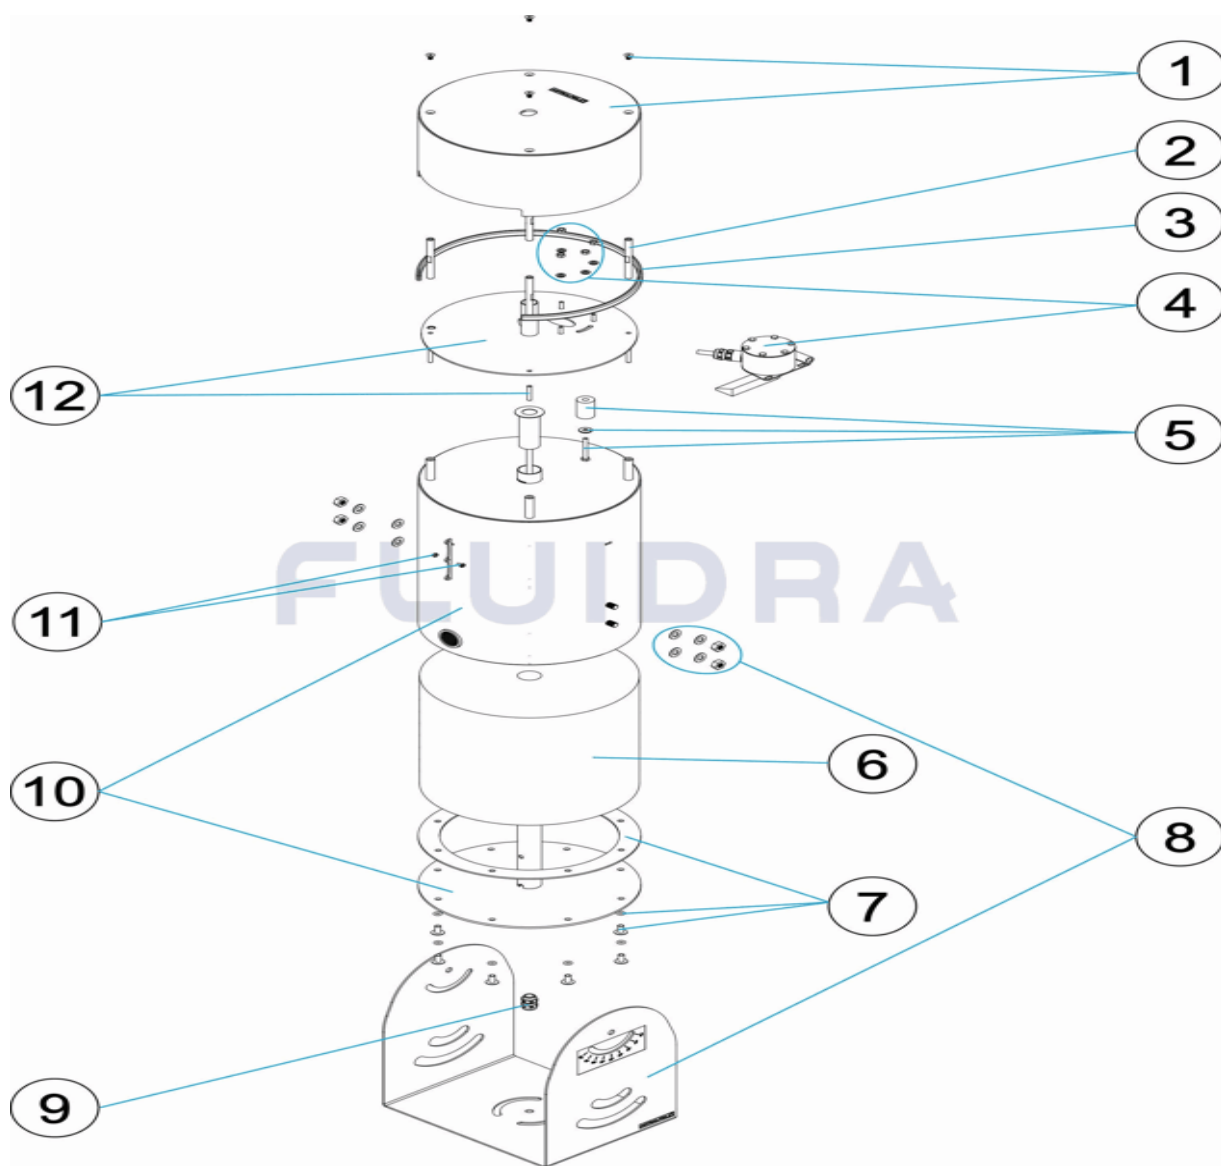

CODIGO **66562**

DESCRIPCION: **GLASSY JET L CON CORTE**

ESPAÑOL

POS	CODIGO	DESCRIPCION	CANTIDAD	POS	CODIGO	DESCRIPCION	CANTIDAD
1	4416010054	TAPA SUPERIOR		7	4416010050	JUNTA PLANA + TORNILLOS	
2	4416010055	PILAR		8	4416010049	SOPORTE	
3	4416010056	PERFIL NEGRO TUBO		9	4416010035	PRENSAESTOPAS	
4	4416010057	CONJUNTO CORTE LAMINAR		10	4416010059	CJTO. CUERPO	
5	4416010058	CONJUNTO TOPE TAJADERA		11	4410010015	TOMA DE TIERRA	
6	4416010051	CJTO. ESPUMAS POLIESTER		12	4416010060	CJTO. DOBLE FONDO	

CODE **66562**

DESCRIPTION: **GLASSY JET L WITH JUMPING**

ENGLISH

POS	CODE	DESCRIPTION	QUANTITY	POS	CODE	DESCRIPTION	QUANTITY
1	4416010054	TOP COVER		7	4416010050	FLAT GASKET + SCREWS	
2	4416010055	PILLAR		8	4416010049	BRACKET	
3	4416010056	BLACK TUBULAR PROFILE		9	4416010035	GLAND SEAL	
4	4416010057	LAMINAR CUT SET		10	4416010059	BODY ASSEMBLY	
5	4416010058	CHOPPER STOP ASSEMBLY		11	4410010015	EARTH CONNECTION	
6	4416010051	POLYESTER FOAM SET		12	4416010060	DOUBLE BOTTOM SET	

CODICE **66562**

DESCRIZIONE: **GLASSY JET L CON TAGLIO**

ITALIANO

POS	CODICE	DESCRIZIONE	QUANTITA'	POS	CODICE	DESCRIZIONE	QUANTITA'
1	4416010054	COPERCHIO SUPERIORE	7	4416010050	GUARNIZIONE PIANA + VITI		
2	4416010055	PILASTRO	8	4416010049	SUPPORTO		
3	4416010056	PROFILO NERO TUBO	9	4416010035	PREMISTOPPA		
4	4416010057	SET TAGLIO LAMINARE	10	4416010059	GRUPPO CORPO		
5	4416010058	MONTAGGIO ARRESTO CHOPPER	11	4410010015	PRESAA TERRA		
6	4416010051	SET SCHIUMA POLIESTERE	12	4416010060	SET DOPPIO FONDO		