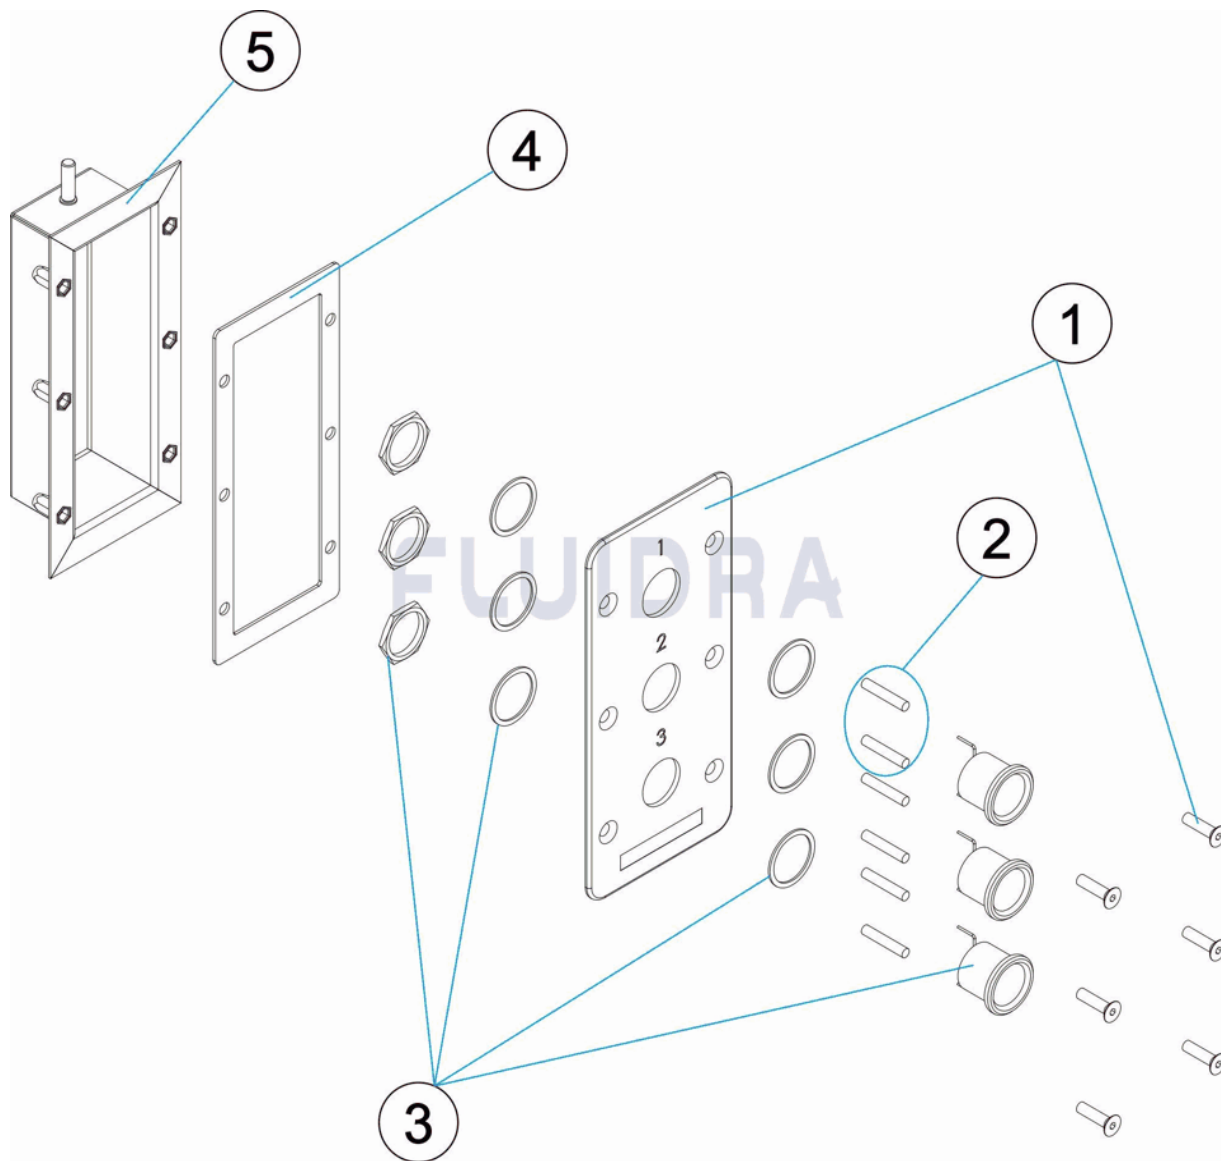

CODE **52062**

DESCRIPTION: **SHOWER PUSH BUTTON TRIPLE**

**ENGLISH**

POS	CODE	DESCRIPTION	QUANTITY	POS	CODE	DESCRIPTION	QUANTITY
1	4410010016	PLATE		4	4410010017	BODY GASKET	
2	4410010008	TERMINAL CONNECTORS		5	52062R0100	HOUSING	
3	4410010006	D.28 SIMPLE INOX SMA2 PUSH BUTTON					

CODICE **52062**

DESCRIZIONE: **PULSANTE TRIPLA SIGILLATO**

**ITALIANO**

POS	CODICE	DESCRIZIONE	QUANTITA'	POS	CODICE	DESCRIZIONE	QUANTITA'
1	4410010016	COPERCHIETTO		4	4410010017	GUARNIZIONE CORPO	
2	4410010008	TERMINALE DI CONNESSIONE		5	52062R0100	CASSA ALLOGGIO	
3	4410010006	PULSANTE D.28 SEMPLICE INOX SMA2					

CODE **52062**

BESCHREIBUNG: **DRUCKTASTER DREIFACH DOPPELT**

**DEUTSCH**

POS	CODE	BESCHREIBUNG	MENGE	POS	CODE	BESCHREIBUNG	MENGE
1	4410010016	ABSCHLUSSPLATTE		4	4410010017	DICHTUNG GEHÄUSE	
2	4410010008	ANSCHLÜSSE		5	52062R0100	LAGERGEHÄUSE	
3	4410010006	DRUCKTASTER D. 28 EINFACH EDELSTAHL					

CODIGO **52062**

DESCRIÇÃO: **BOTÃO TRIPLO ESTANQUE**

**PORTUGUES**

POS	CODIGO	DESCRIÇÃO	JANTIDADE	POS	CODIGO	DESCRIÇÃO	JANTIDADE
1	4410010016	PLACA ESTANQUE		4	4410010017	JUNTA CORPO	
2	4410010008	TERMINAIS DE LIGAÇÃO		5	52062R0100	CAIXA ALOJAMENTO	
3	4410010006	BOTÃO D.28 SIMPLES INOX SMA2					