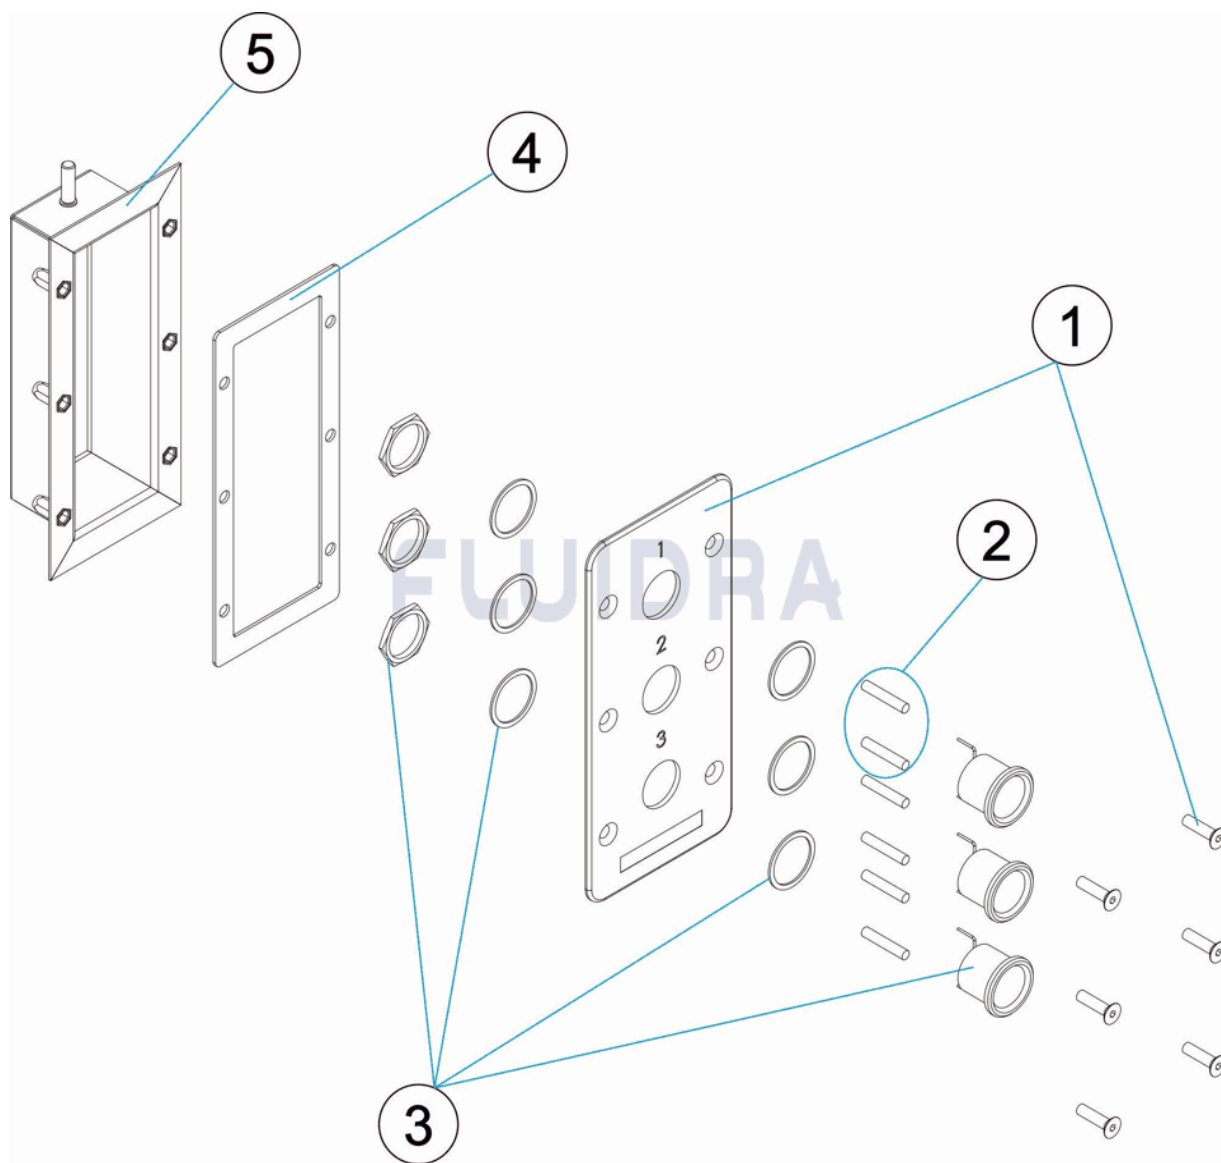

CODIGO **52062**

DESCRIPCION: **PULSADOR ESTANCO TRIPLE**

**ESPAÑOL**

POS	CODIGO	DESCRIPCION	CANTIDAD	POS	CODIGO	DESCRIPCION	CANTIDAD
1	4410010016	TAPETA	4	4410010017	JUNTA CUERPO		
2	4410010008	TERMINALES DE CONEXION	5	52062R0100	CAJA ALOJAMIENTO		
3	4410010006	PULSADOR D.28 SIMPLE INOX SMA2					

CODE 52062

DESCRIPTION: BOUTON-POUSOIR TRIPLER ÉTANCHE

FRANCAIS

POS	CODE	DESCRIPTION	QUANTITE	POS	CODE	DESCRIPTION	QUANTITE
1	4410010016	PLAQUE		4	4410010017	JOINT CORPS	
2	4410010008	BORNES DE CONNEXION		5	52062R0100	BOÎTIER LOGEMENT	
3	4410010006	BOUTON-POUSOIR D.28 SIMPLE INOX SI					

CODE **52062**

DESCRIPTION: **SHOWER PUSH BUTTON TRIPLE**

**ENGLISH**

POS	CODE	DESCRIPTION	QUANTITY	POS	CODE	DESCRIPTION	QUANTITY
1	4410010016	PLATE		4	4410010017	BODY GASKET	
2	4410010008	TERMINAL CONNECTORS		5	52062R0100	HOUSING	
3	4410010006	D.28 SIMPLE INOX SMA2 PUSH BUTTON					

CODE **52062**

BESCHREIBUNG: **DRUCKTASTER DREIFACH DOPPELT**

**DEUTSCH**

POS	CODE	BESCHREIBUNG	MENGE	POS	CODE	BESCHREIBUNG	MENGE
1	4410010016	ABSCHLUSSPLATTE		4	4410010017	DICHTUNG GEHÄUSE	
2	4410010008	ANSCHLÜSSE		5	52062R0100	LAGERGEHÄUSE	
3	4410010006	DRUCKTASTER D. 28 EINFACH EDELSTAHL					