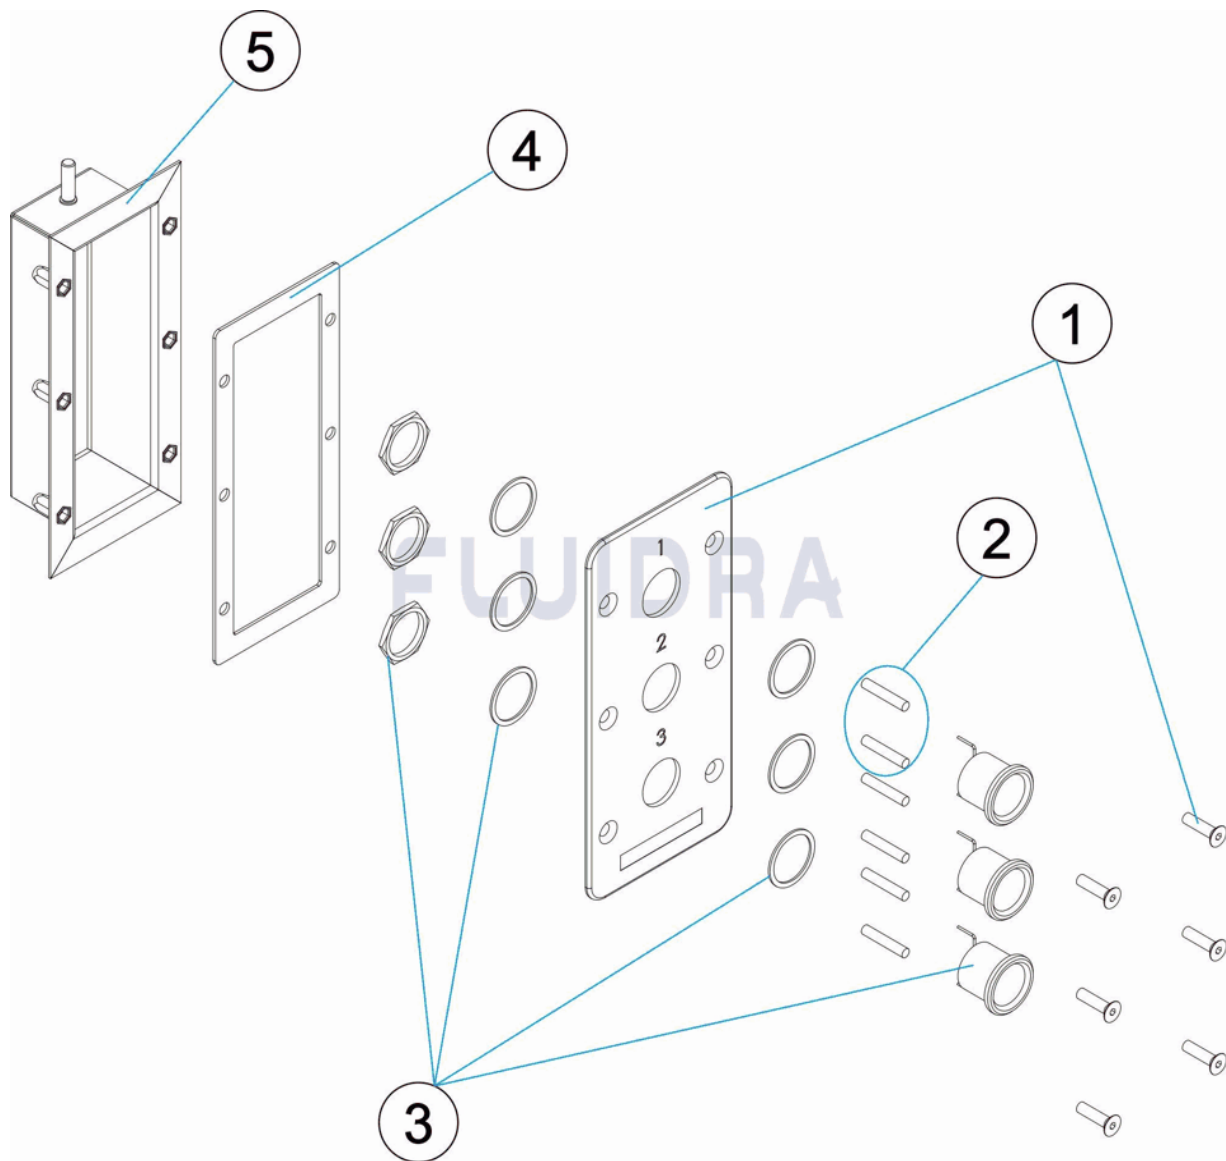

CODIGO **52062**

DESCRIPCION: **PULSADOR ESTANCO TRIPLE**

**ESPAÑOL**

POS	CODIGO	DESCRIPCION	CANTIDAD	POS	CODIGO	DESCRIPCION	CANTIDAD
1	4410010016	TAPETA	4	4410010017	JUNTA CUERPO		
2	4410010008	TERMINALES DE CONEXION	5	52062R0100	CAJA ALOJAMIENTO		
3	4410010006	PULSADOR D.28 SIMPLE INOX SMA2					

CODE 52062

DESCRIPTION: BOUTON-POUSOIR TRIPLER ÉTANCHE

FRANCAIS

POS	CODE	DESCRIPTION	QUANTITE	POS	CODE	DESCRIPTION	QUANTITE
1	4410010016	PLAQUE		4	4410010017	JOINT CORPS	
2	4410010008	BORNES DE CONNEXION		5	52062R0100	BOÎTIER LOGEMENT	
3	4410010006	BOUTON-POUSOIR D.28 SIMPLE INOX SI					

CODE **52062**

DESCRIPTION: **SHOWER PUSH BUTTON TRIPLE**

**ENGLISH**

POS	CODE	DESCRIPTION	QUANTITY	POS	CODE	DESCRIPTION	QUANTITY
1	4410010016	PLATE		4	4410010017	BODY GASKET	
2	4410010008	TERMINAL CONNECTORS		5	52062R0100	HOUSING	
3	4410010006	D.28 SIMPLE INOX SMA2 PUSH BUTTON					

CODE **52062**

BESCHREIBUNG: **DRUCKTASTER DREIFACH DOPPELT**

**DEUTSCH**

POS	CODE	BESCHREIBUNG	MENGE	POS	CODE	BESCHREIBUNG	MENGE
1	4410010016	ABSCHLUSSPLATTE		4	4410010017	DICHTUNG GEHÄUSE	
2	4410010008	ANSCHLÜSSE		5	52062R0100	LAGERGEHÄUSE	
3	4410010006	DRUCKTASTER D. 28 EINFACH EDELSTAHL					