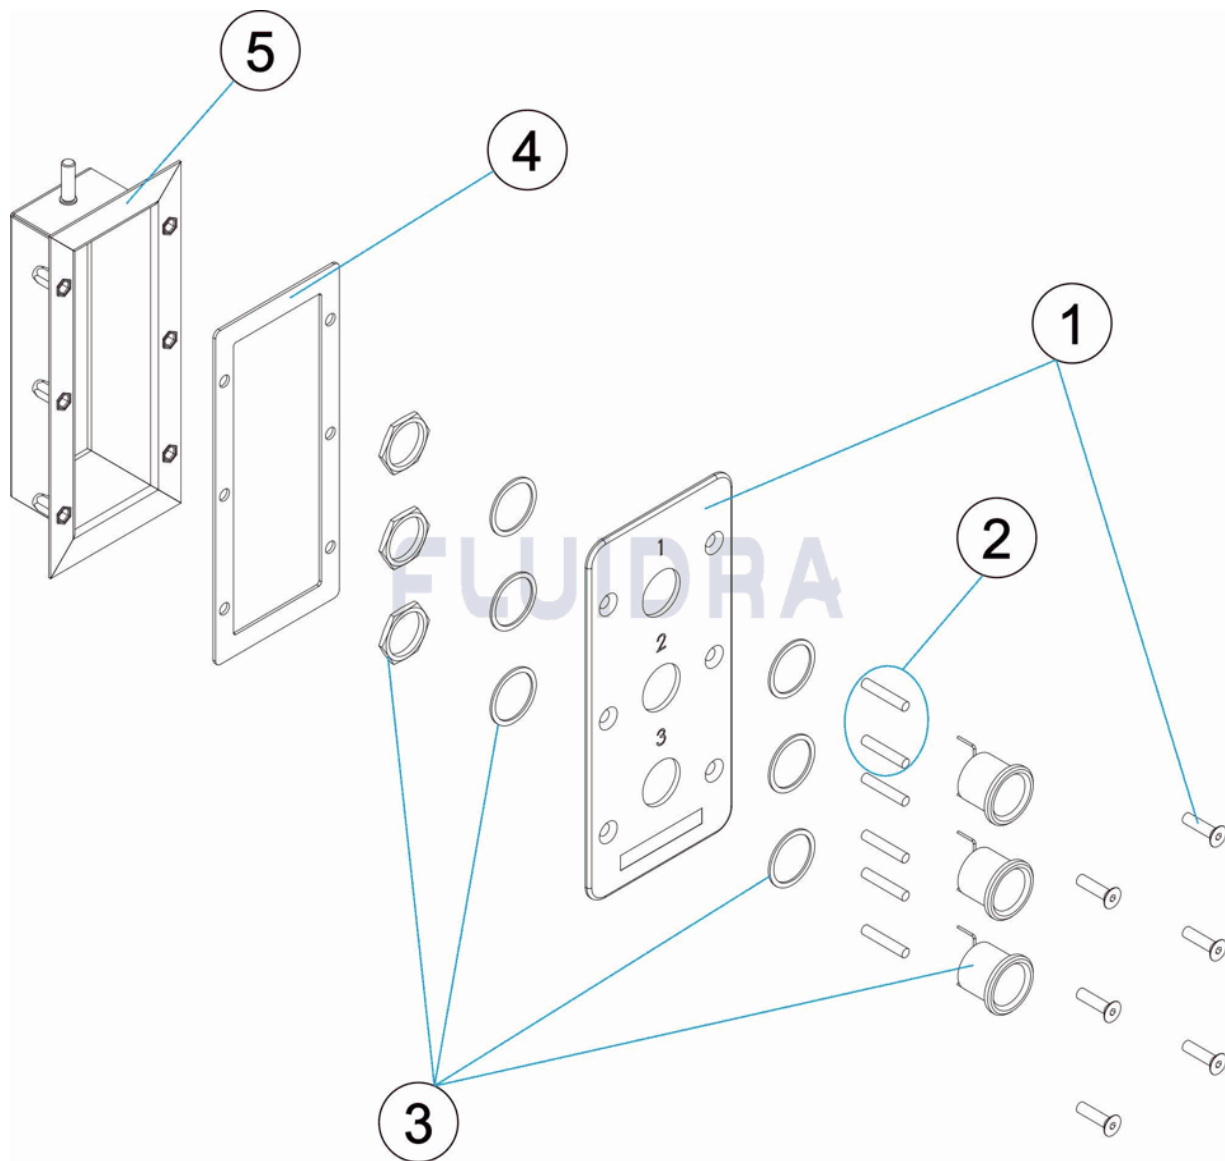

CODE **52062**

DESCRIPTION: **SHOWER PUSH BUTTON TRIPLE**

**ENGLISH**

POS	CODE	DESCRIPTION	QUANTITY	POS	CODE	DESCRIPTION	QUANTITY
1	4410010016	PLATE		4	4410010017	BODY GASKET	
2	4410010008	TERMINAL CONNECTORS		5	52062R0100	HOUSING	
3	4410010006	D.28 SIMPLE INOX SMA2 PUSH BUTTON					

CODICE **52062**

DESCRIZIONE: **PULSANTE TRIPLA SIGILLATO**

**ITALIANO**

POS	CODICE	DESCRIZIONE	QUANTITA'	POS	CODICE	DESCRIZIONE	QUANTITA'
1	4410010016	COPERCHIETTO		4	4410010017	GUARNIZIONE CORPO	
2	4410010008	TERMINALE DI CONNESSIONE		5	52062R0100	CASSA ALLOGGIO	
3	4410010006	PULSANTE D.28 SEMPLICE INOX SMA2					

CODE **52062**

BESCHREIBUNG: **DRUCKTASTER DREIFACH DOPPELT**

**DEUTSCH**

POS	CODE	BESCHREIBUNG	MENGE	POS	CODE	BESCHREIBUNG	MENGE
1	4410010016	ABSCHLUSSPLATTE		4	4410010017	DICHTUNG GEHÄUSE	
2	4410010008	ANSCHLÜSSE		5	52062R0100	LAGERGEHÄUSE	
3	4410010006	DRUCKTASTER D. 28 EINFACH EDELSTAHL					

CODIGO **52062**

DESCRIÇÃO: **BOTÃO TRIPLO ESTANQUE**

**PORTUGUES**

POS	CODIGO	DESCRIÇÃO	JANTIDADE	POS	CODIGO	DESCRIÇÃO	JANTIDADE
1	4410010016	PLACA ESTANQUE		4	4410010017	JUNTA CORPO	
2	4410010008	TERMINAIS DE LIGAÇÃO		5	52062R0100	CAIXA ALOJAMENTO	
3	4410010006	BOTÃO D.28 SIMPLES INOX SMA2					