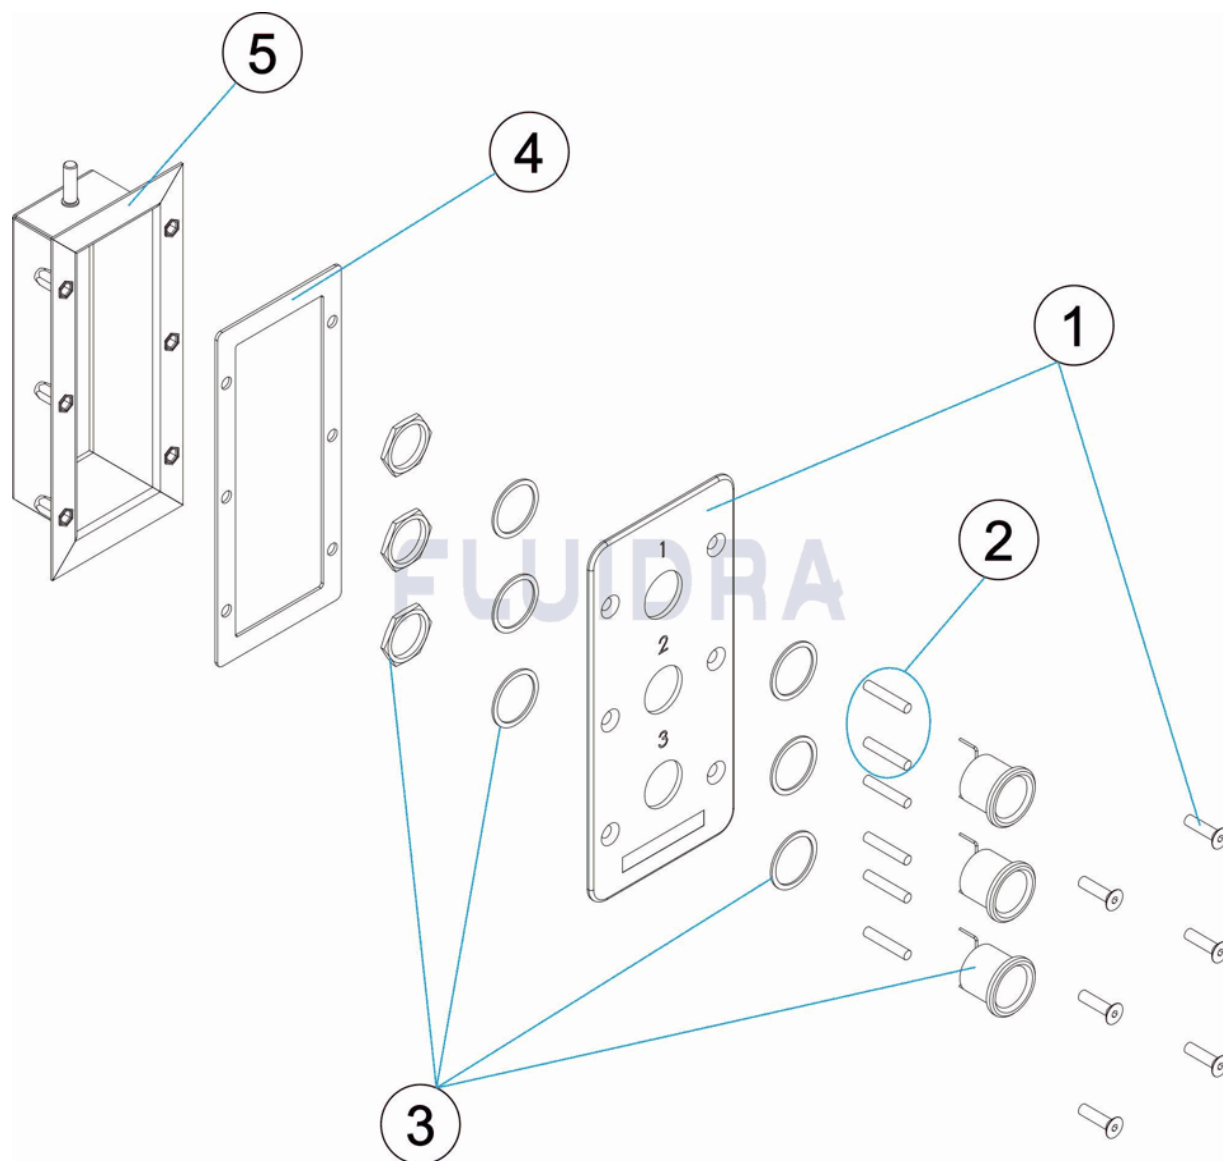

CODE 52062

DESCRIPTION: BOUTON-POUSOIR TRIPLER ÉTANCHE

FRANCAIS

POS	CODE	DESCRIPTION	QUANTITE	POS	CODE	DESCRIPTION	QUANTITE
1	4410010016	PLAQUE		4	4410010017	JOINT CORPS	
2	4410010008	BORNES DE CONNEXION		5	52062R0100	BOÎTIER LOGEMENT	
3	4410010006	BOUTON-POUSOIR D.28 SIMPLE INOX SI					

CODE **52062**

DESCRIPTION: **SHOWER PUSH BUTTON TRIPLE**

**ENGLISH**

POS	CODE	DESCRIPTION	QUANTITY	POS	CODE	DESCRIPTION	QUANTITY
1	4410010016	PLATE		4	4410010017	BODY GASKET	
2	4410010008	TERMINAL CONNECTORS		5	52062R0100	HOUSING	
3	4410010006	D.28 SIMPLE INOX SMA2 PUSH BUTTON					

CODICE **52062**

DESCRIZIONE: **PULSANTE TRIPLA SIGILLATO**

**ITALIANO**

POS	CODICE	DESCRIZIONE	QUANTITA'	POS	CODICE	DESCRIZIONE	QUANTITA'
1	4410010016	COPERCHIETTO		4	4410010017	GUARNIZIONE CORPO	
2	4410010008	TERMINALE DI CONNESSIONE		5	52062R0100	CASSA ALLOGGIO	
3	4410010006	PULSANTE D.28 SEMPLICE INOX SMA2					

CODE **52062**

BESCHREIBUNG: **DRUCKTASTER DREIFACH DOPPELT**

**DEUTSCH**

POS	CODE	BESCHREIBUNG	MENGE	POS	CODE	BESCHREIBUNG	MENGE
1	4410010016	ABSCHLUSSPLATTE		4	4410010017	DICHTUNG GEHÄUSE	
2	4410010008	ANSCHLÜSSE		5	52062R0100	LAGERGEHÄUSE	
3	4410010006	DRUCKTASTER D. 28 EINFACH EDELSTAHL					