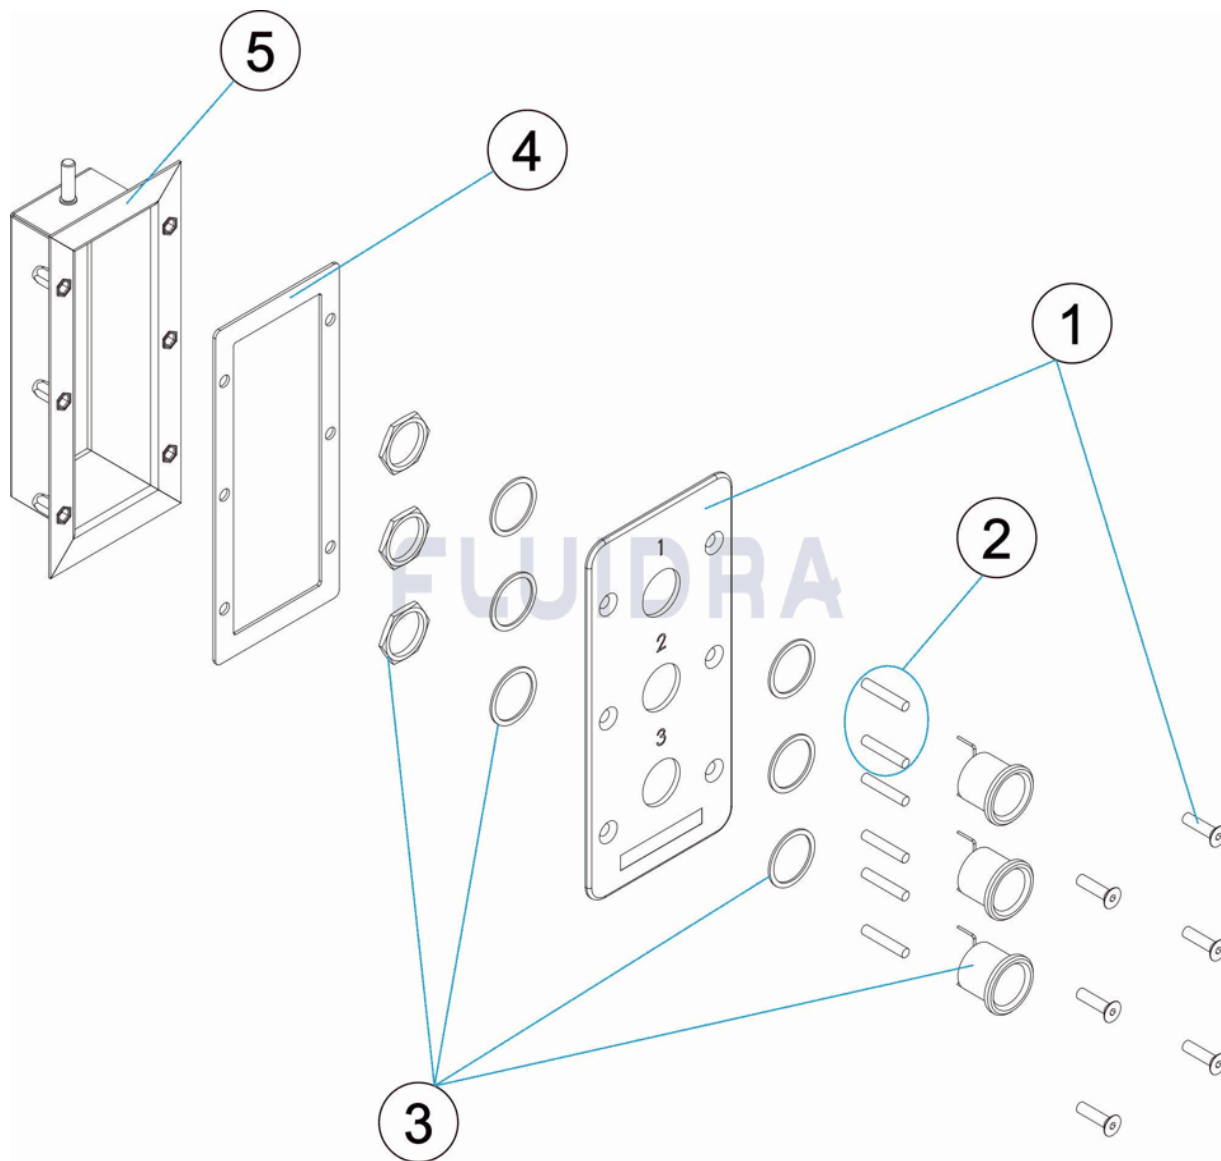

CODIGO **52062**

DESCRIPCION: **PULSADOR ESTANCO TRIPLE**

**ESPAÑOL**

POS	CODIGO	DESCRIPCION	CANTIDAD	POS	CODIGO	DESCRIPCION	CANTIDAD
1	4410010016	TAPETA	4	4410010017	JUNTA CUERPO		
2	4410010008	TERMINALES DE CONEXION	5	52062R0100	CAJA ALOJAMIENTO		
3	4410010006	PULSADOR D.28 SIMPLE INOX SMA2					

CODE 52062

DESCRIPTION: BOUTON-POUSOIR TRIPLER ÉTANCHE

FRANCAIS

POS	CODE	DESCRIPTION	QUANTITE	POS	CODE	DESCRIPTION	QUANTITE
1	4410010016	PLAQUE		4	4410010017	JOINT CORPS	
2	4410010008	BORNES DE CONNEXION		5	52062R0100	BOÎTIER LOGEMENT	
3	4410010006	BOUTON-POUSOIR D.28 SIMPLE INOX SI					

CODE **52062**

DESCRIPTION: **SHOWER PUSH BUTTON TRIPLE**

**ENGLISH**

POS	CODE	DESCRIPTION	QUANTITY	POS	CODE	DESCRIPTION	QUANTITY
1	4410010016	PLATE		4	4410010017	BODY GASKET	
2	4410010008	TERMINAL CONNECTORS		5	52062R0100	HOUSING	
3	4410010006	D.28 SIMPLE INOX SMA2 PUSH BUTTON					

CODICE **52062**

DESCRIZIONE: **PULSANTE TRIPLA SIGILLATO**

**ITALIANO**

POS	CODICE	DESCRIZIONE	QUANTITA'	POS	CODICE	DESCRIZIONE	QUANTITA'
1	4410010016	COPERCHIETTO		4	4410010017	GUARNIZIONE CORPO	
2	4410010008	TERMINALE DI CONNESSIONE		5	52062R0100	CASSA ALLOGGIO	
3	4410010006	PULSANTE D.28 SEMPLICE INOX SMA2					