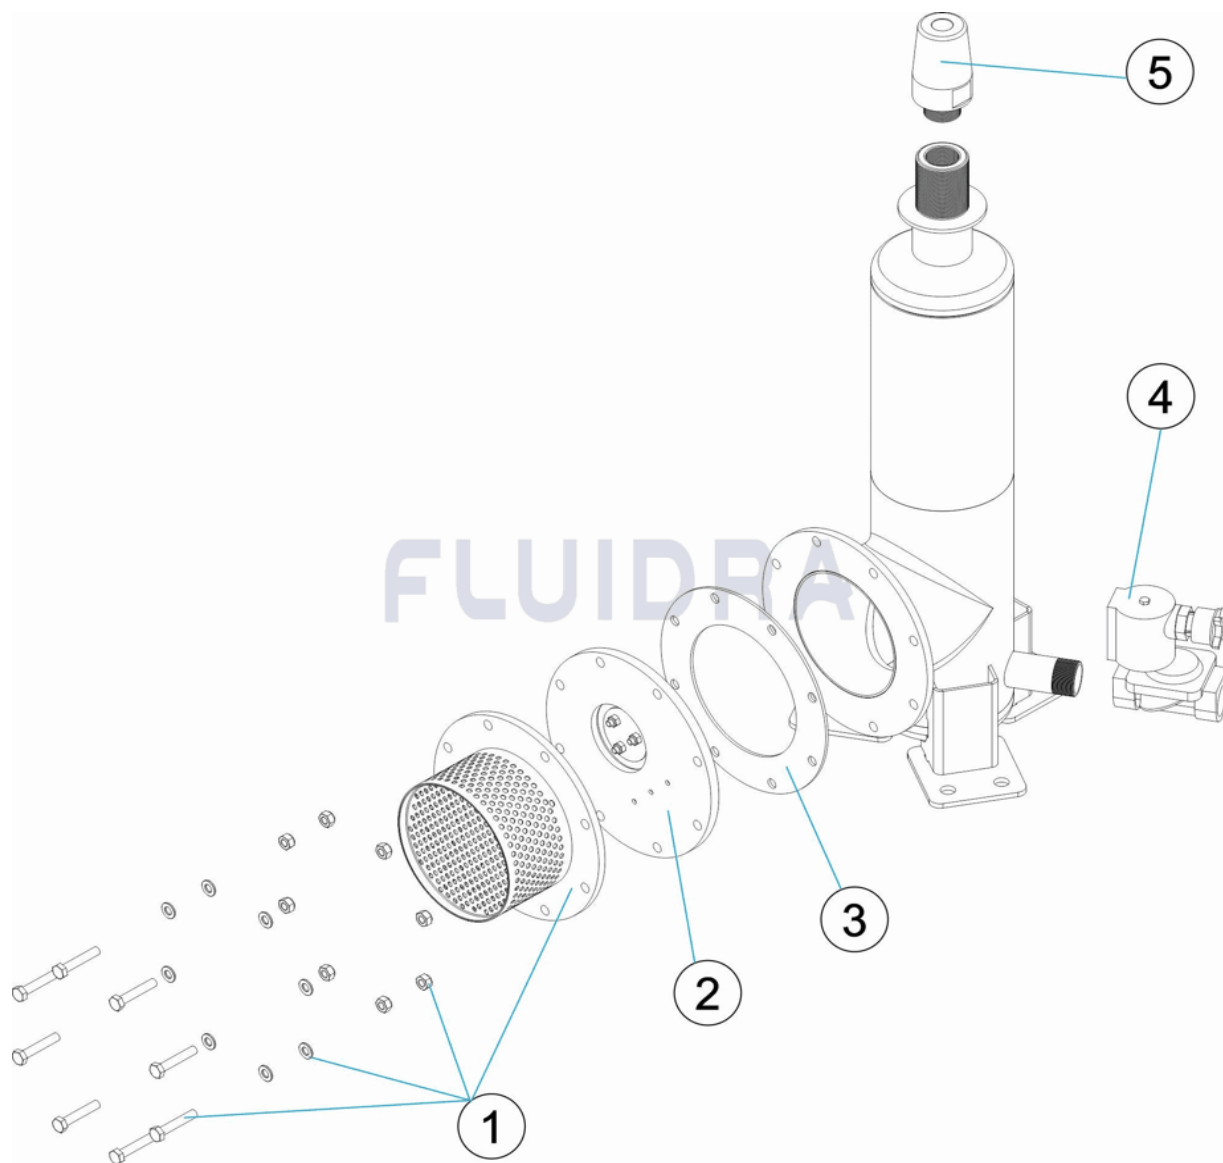

CODIGO **66564**

DESCRIPCION: **ROCKET JET S**

ESPAÑOL

POS	CODIGO	DESCRIPCION	CANTIDAD	POS	CODIGO	DESCRIPCION	CANTIDAD
1	4416010044	CJTO. CESTO ASPIRACIÓN	4	4416010047	ELECTROVALVULA 1"		
2	4416010045	VÁLVULA DE CLAPETA	5	4416010048	BOQUILLA D.19 1"		
3	4416010046	JUNTA PLANA					

CODE **66564**

DESCRIPTION: **ROCKET JET S**

FRANCAIS

POS	CODE	DESCRIPTION	QUANTITE	POS	CODE	DESCRIPTION	QUANTITE
1	4416010044	ENSEMBLE DE PANIER D'ASPIRATION	4	4416010047	ELECTROVANNE 1"		
2	4416010045	VANNE ANTI-RETOUR	5	4416010048	BUSE D. 19 1"		
3	4416010046	JOINT PLAT					

CODE **66564**

BESCHREIBUNG: **ROCKET JET S**

DEUTSCH

POS	CODE	BESCHREIBUNG	MENGE	POS	CODE	BESCHREIBUNG	MENGE
1	4416010044	SAUGKORB-SET	4	4416010047	ELEKTROVENTIL 1"		
2	4416010045	RÜCKSCHLAGVENTIL	5	4416010048	DÜSE D.19 1"		
3	4416010046	FLACHDICHTUNG					

CODIGO **66564**

DESCRIÇÃO: **ROCKET JET S**

PORTUGUES

POS	CODIGO	DESCRIÇÃO	JANTIDADE	POS	CODIGO	DESCRIÇÃO	JANTIDADE
1	4416010044	CONJUNTO DE CESTO DE SUCÇÃO	4	4416010047	ELECTROVALVULA 1"		
2	4416010045	VÁLVULA ANTI-RETORNO	5	4416010048	BOCAL D.19 1"		
3	4416010046	BUCHA BORRACHA					