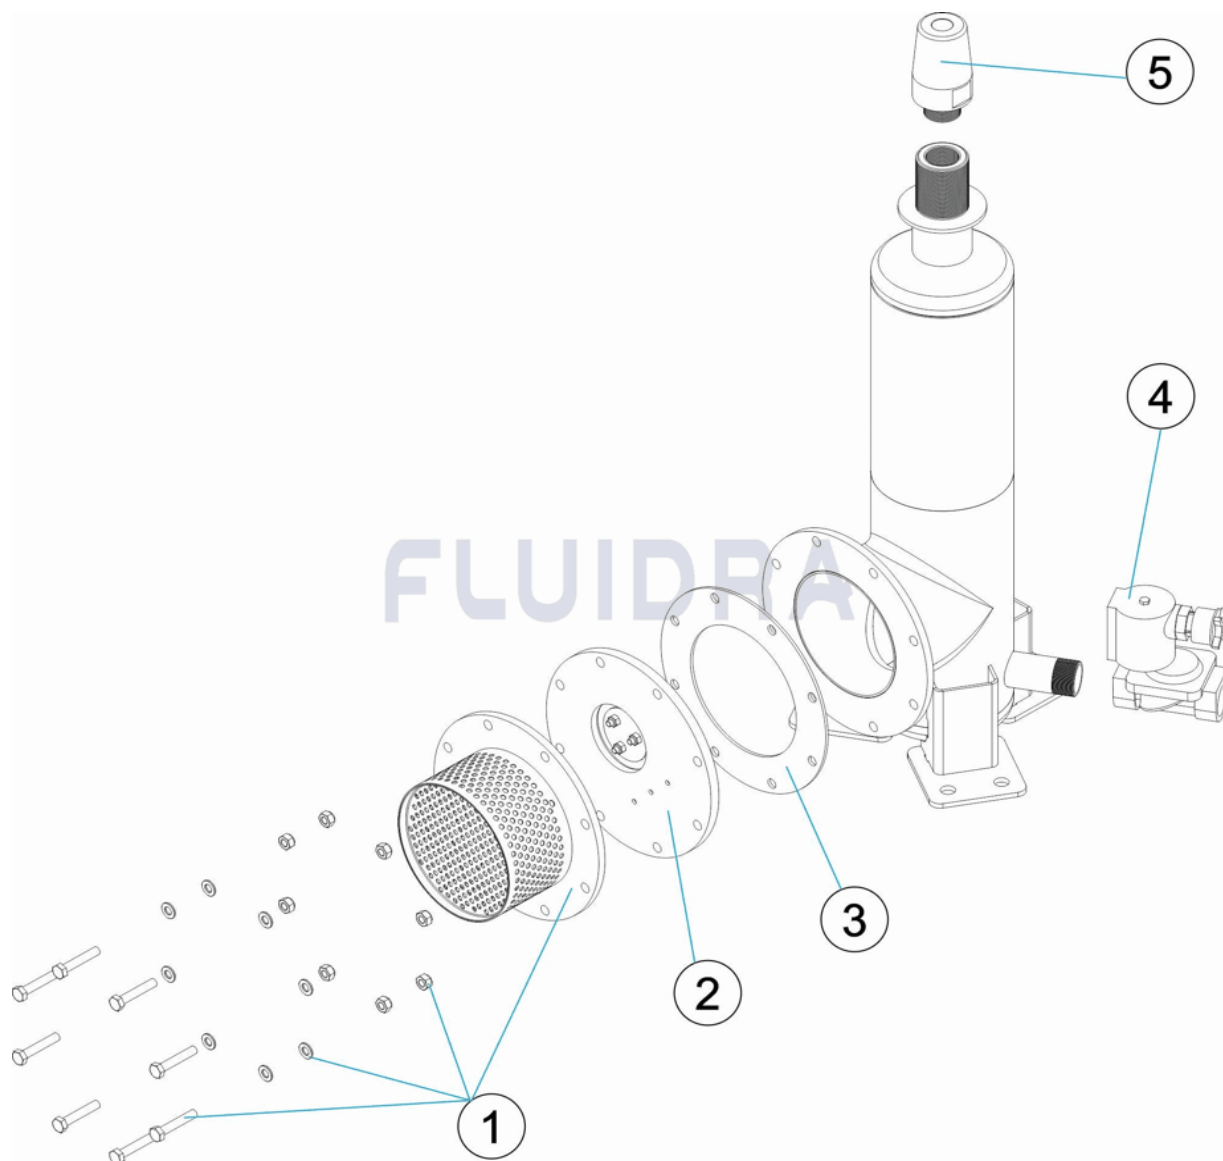

CODIGO **66564**

DESCRIPCION: **ROCKET JET S**

ESPAÑOL

POS	CODIGO	DESCRIPCION	CANTIDAD	POS	CODIGO	DESCRIPCION	CANTIDAD
1	4416010044	CJTO. CESTO ASPIRACIÓN	4	4416010047	ELECTROVALVULA 1"		
2	4416010045	VÁLVULA DE CLAPETA	5	4416010048	BOQUILLA D.19 1"		
3	4416010046	JUNTA PLANA					

CODE **66564**

DESCRIPTION: **ROCKET JET S**

FRANCAIS

POS	CODE	DESCRIPTION	QUANTITE	POS	CODE	DESCRIPTION	QUANTITE
1	4416010044	ENSEMBLE DE PANIER D'ASPIRATION	4	4416010047	ELECTROVANNE 1"		
2	4416010045	VANNE ANTI-RETOUR	5	4416010048	BUSE D. 19 1"		
3	4416010046	JOINT PLAT					

CODE **66564**

DESCRIPTION: **ROCKET JET S**

ENGLISH

POS	CODE	DESCRIPTION	QUANTITY	POS	CODE	DESCRIPTION	QUANTITY
1	4416010044	ASPIRATION BASKET ASSEMBLY		4	4416010047	SOLENOID VALVE 1"	
2	4416010045	ANTI-RETURN VALVE		5	4416010048	NOZZLE D.19 1"	
3	4416010046	FLAT GASKET					

CODICE **66564**

DESCRIZIONE: **ROCKET JET S**

ITALIANO

POS	CODICE	DESCRIZIONE	QUANTITA'	POS	CODICE	DESCRIZIONE	QUANTITA'
1	4416010044	SET CESTELLO ASPIRANTE	4	4416010047	ELETTROVALVOLA 1"		
2	4416010045	VALVOLA ANTIRITORNO	5	4416010048	BOCCHETTA D.19 1"		
3	4416010046	GIUNTURA PIANA					