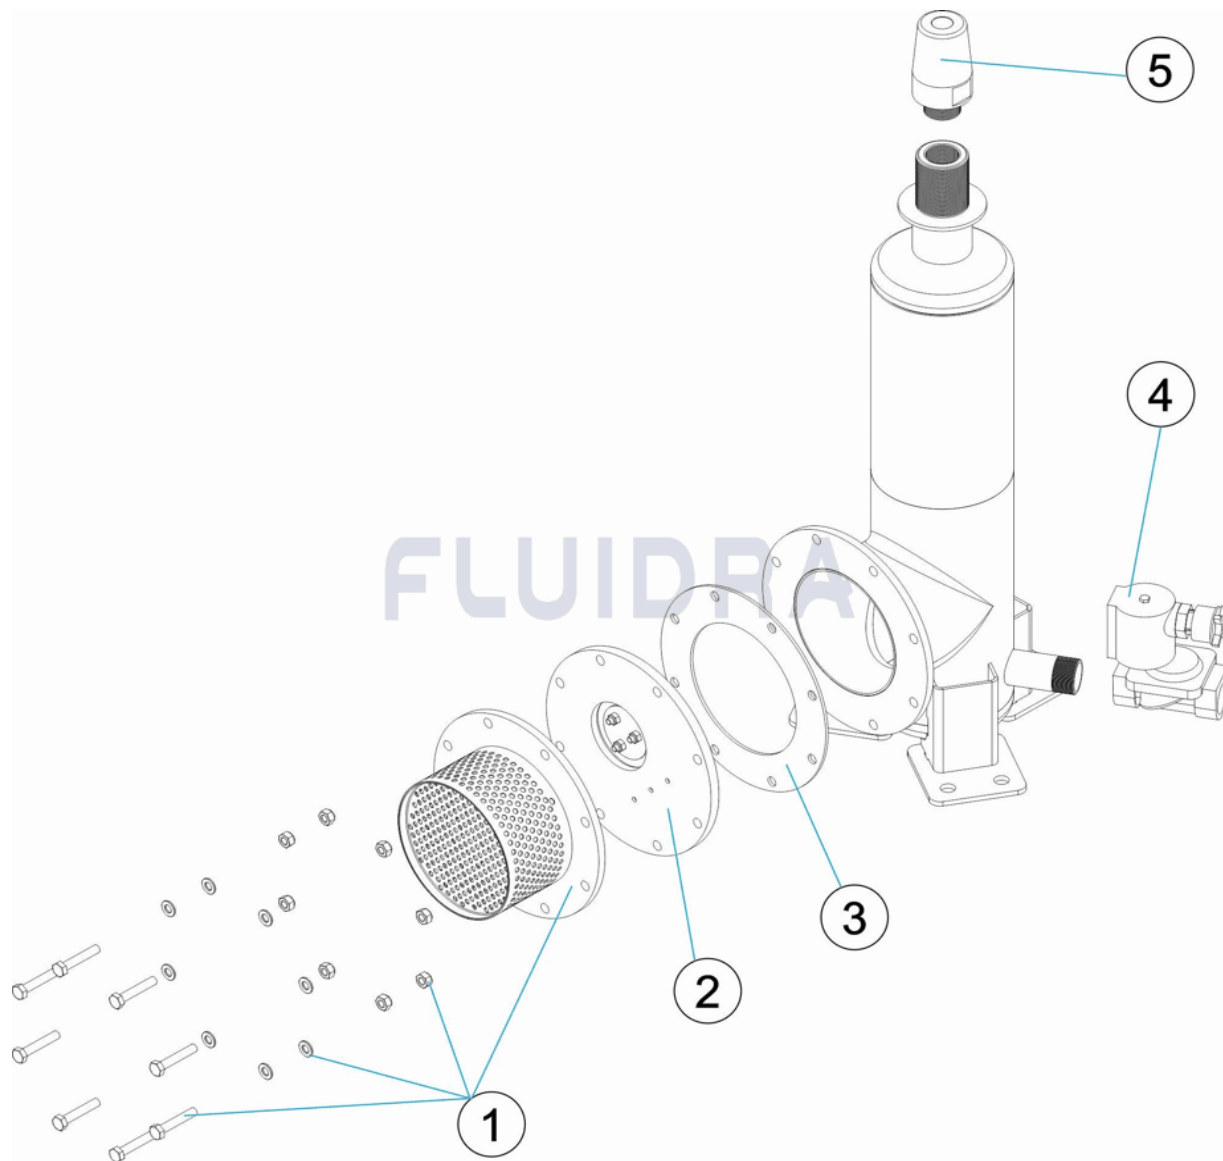

CODIGO **66564**

DESCRIPCION: **ROCKET JET S**

ESPAÑOL

POS	CODIGO	DESCRIPCION	CANTIDAD	POS	CODIGO	DESCRIPCION	CANTIDAD
1	4416010044	CJTO. CESTO ASPIRACIÓN	4	4416010047	ELECTROVALVULA 1"		
2	4416010045	VÁLVULA DE CLAPETA	5	4416010048	BOQUILLA D.19 1"		
3	4416010046	JUNTA PLANA					

CODE **66564**

DESCRIPTION: **ROCKET JET S**

FRANCAIS

POS	CODE	DESCRIPTION	QUANTITE	POS	CODE	DESCRIPTION	QUANTITE
1	4416010044	ENSEMBLE DE PANIER D'ASPIRATION	4	4416010047	ELECTROVANNE 1"		
2	4416010045	VANNE ANTI-RETOUR	5	4416010048	BUSE D. 19 1"		
3	4416010046	JOINT PLAT					

CODE **66564**

DESCRIPTION: **ROCKET JET S**

ENGLISH

POS	CODE	DESCRIPTION	QUANTITY	POS	CODE	DESCRIPTION	QUANTITY
1	4416010044	ASPIRATION BASKET ASSEMBLY		4	4416010047	SOLENOID VALVE 1"	
2	4416010045	ANTI-RETURN VALVE		5	4416010048	NOZZLE D.19 1"	
3	4416010046	FLAT GASKET					

CODICE **66564**

DESCRIZIONE: **ROCKET JET S**

ITALIANO

POS	CODICE	DESCRIZIONE	QUANTITA'	POS	CODICE	DESCRIZIONE	QUANTITA'
1	4416010044	SET CESTELLO ASPIRANTE	4	4416010047	ELETTROVALVOLA 1"		
2	4416010045	VALVOLA ANTIRITORNO	5	4416010048	BOCCHETTA D.19 1"		
3	4416010046	GIUNTURA PIANA					