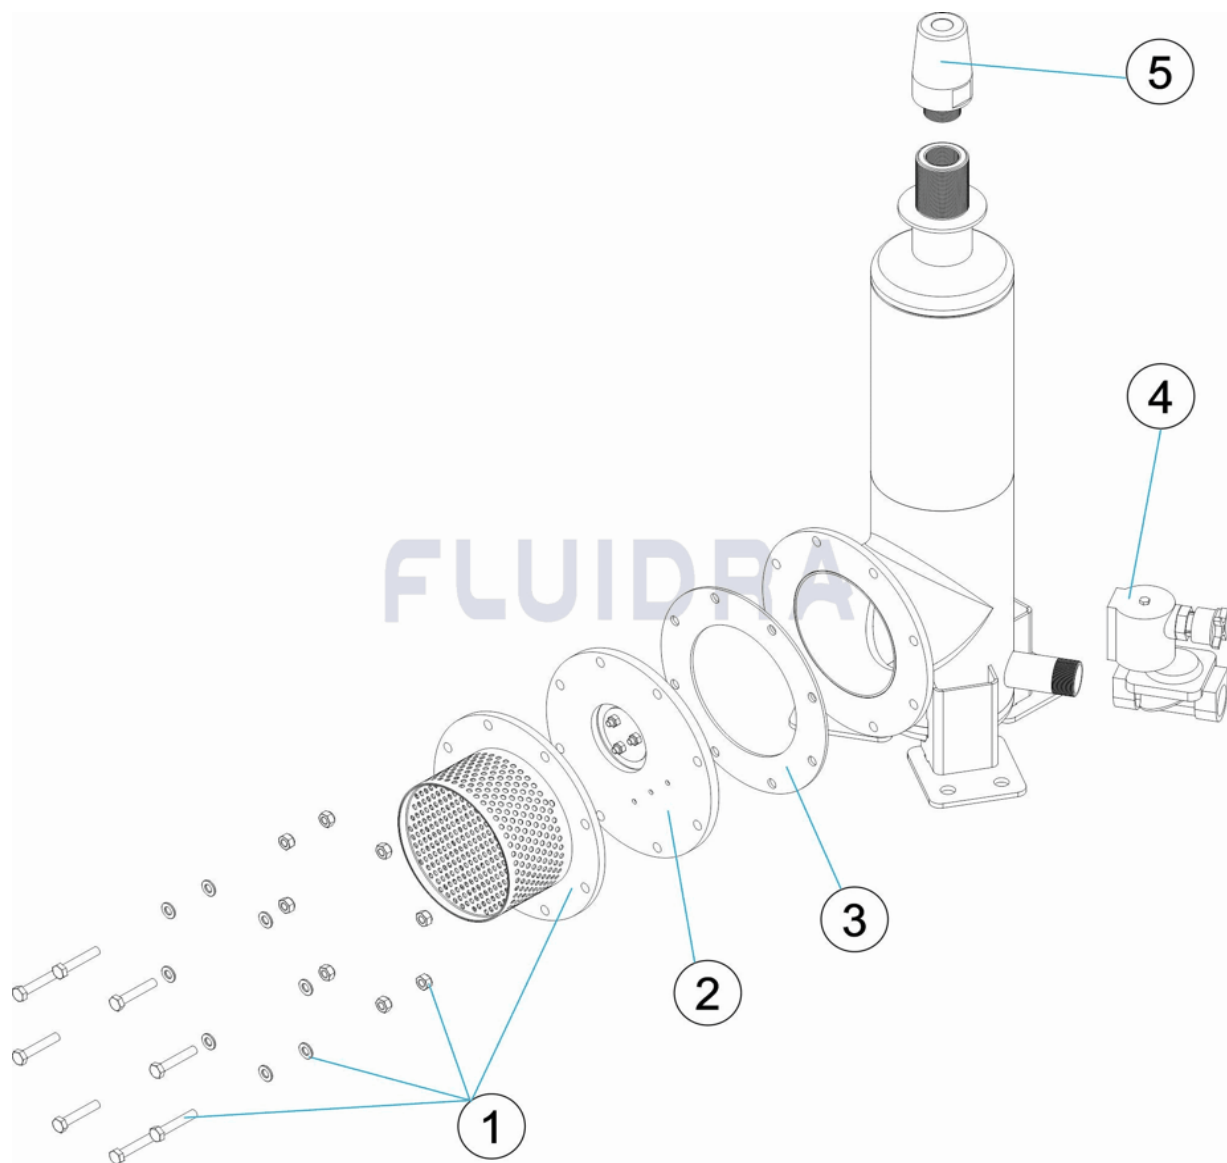

CODIGO **66564**

DESCRIPCION: **ROCKET JET S**

ESPAÑOL

POS	CODIGO	DESCRIPCION	CANTIDAD	POS	CODIGO	DESCRIPCION	CANTIDAD
1	4416010044	CJTO. CESTO ASPIRACIÓN	4	4416010047	ELECTROVALVULA 1"		
2	4416010045	VÁLVULA DE CLAPETA	5	4416010048	BOQUILLA D.19 1"		
3	4416010046	JUNTA PLANA					

CODE **66564**

DESCRIPTION: **ROCKET JET S**

FRANCAIS

POS	CODE	DESCRIPTION	QUANTITE	POS	CODE	DESCRIPTION	QUANTITE
1	4416010044	ENSEMBLE DE PANIER D'ASPIRATION	4	4416010047	ELECTROVANNE 1"		
2	4416010045	VANNE ANTI-RETOUR	5	4416010048	BUSE D. 19 1"		
3	4416010046	JOINT PLAT					

CODE **66564**

DESCRIPTION: **ROCKET JET S**

ENGLISH

POS	CODE	DESCRIPTION	QUANTITY	POS	CODE	DESCRIPTION	QUANTITY
1	4416010044	ASPIRATION BASKET ASSEMBLY		4	4416010047	SOLENOID VALVE 1"	
2	4416010045	ANTI-RETURN VALVE		5	4416010048	NOZZLE D.19 1"	
3	4416010046	FLAT GASKET					

CODICE **66564**

DESCRIZIONE: **ROCKET JET S**

ITALIANO

POS	CODICE	DESCRIZIONE	QUANTITA'	POS	CODICE	DESCRIZIONE	QUANTITA'
1	4416010044	SET CESTELLO ASPIRANTE	4	4416010047	ELETTROVALVOLA 1"		
2	4416010045	VALVOLA ANTIRITORNO	5	4416010048	BOCCHETTA D.19 1"		
3	4416010046	GIUNTURA PIANA					