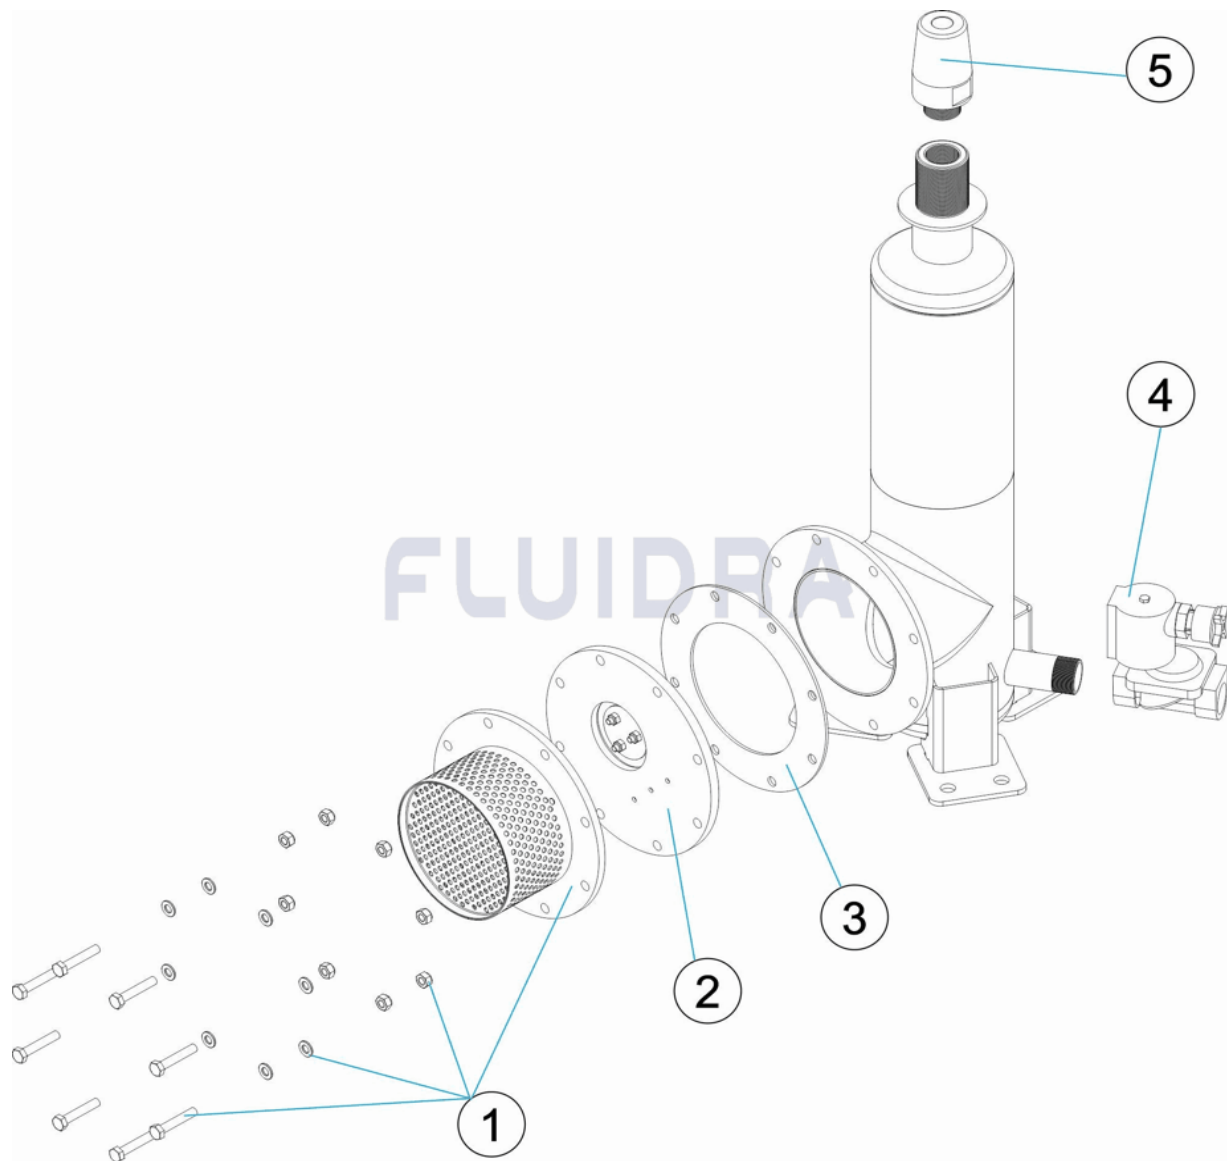

CODE **66564**

BESCHREIBUNG: **ROCKET JET S**

DEUTSCH

POS	CODE	BESCHREIBUNG	MENGE	POS	CODE	BESCHREIBUNG	MENGE
1	4416010044	SAUGKORB-SET	4	4416010047	ELEKTROVENTIL 1"		
2	4416010045	RÜCKSCHLAGVENTIL	5	4416010048	DÜSE D.19 1"		
3	4416010046	FLACHDICHTUNG