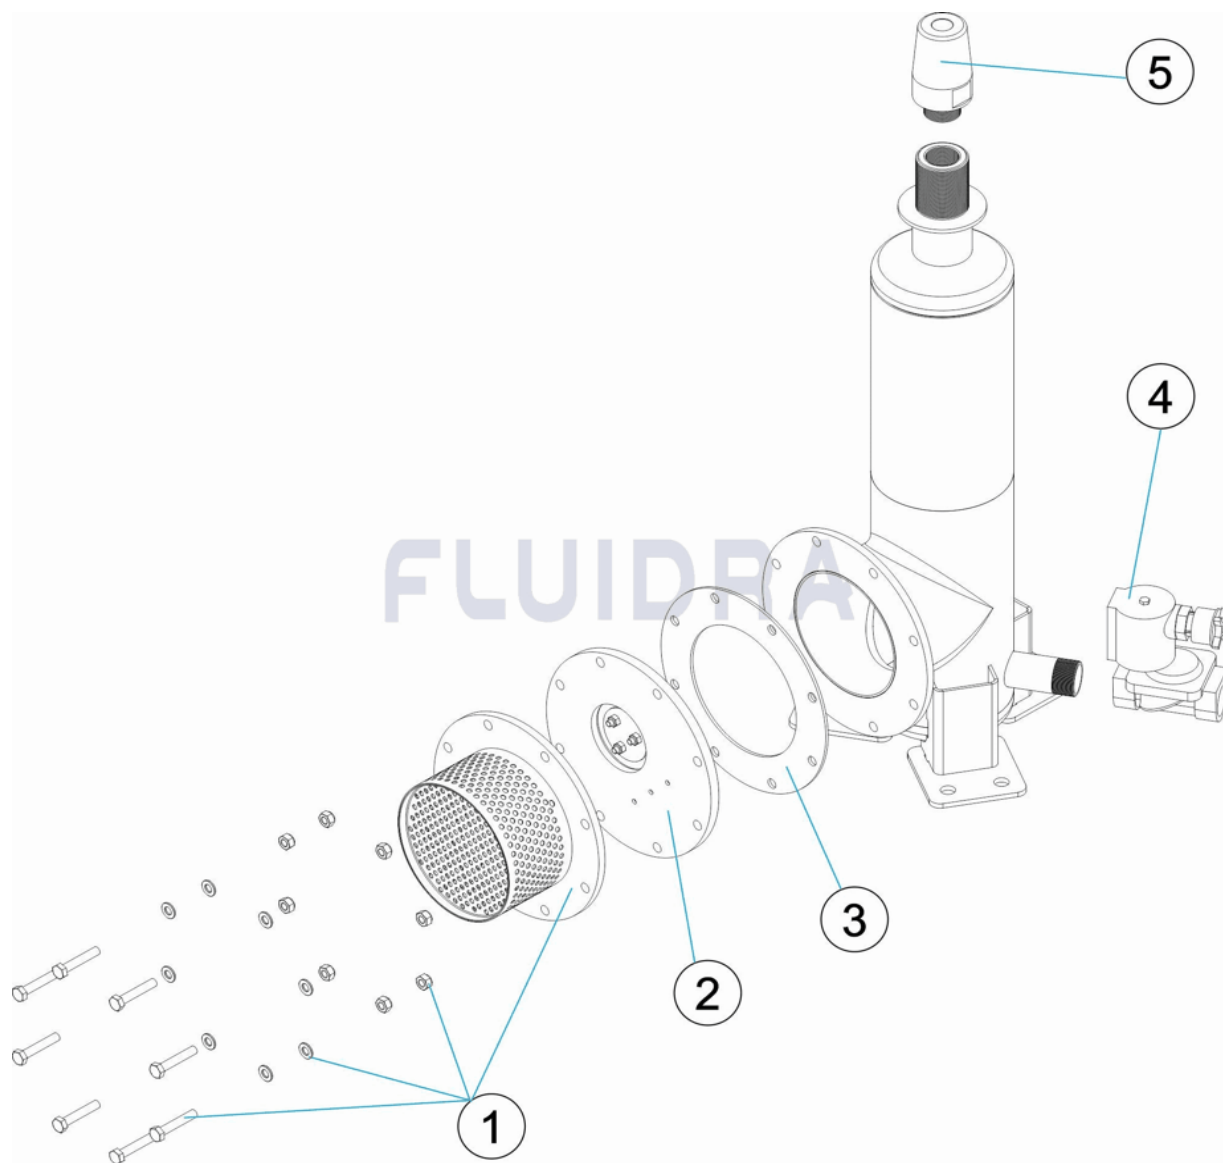

CODIGO **66564**

DESCRIPCION: **ROCKET JET S**

ESPAÑOL

POS	CODIGO	DESCRIPCION	CANTIDAD	POS	CODIGO	DESCRIPCION	CANTIDAD
1	4416010044	CJTO. CESTO ASPIRACIÓN	4	4416010047	ELECTROVALVULA 1"		
2	4416010045	VÁLVULA DE CLAPETA	5	4416010048	BOQUILLA D.19 1"		
3	4416010046	JUNTA PLANA					

CODE **66564**

DESCRIPTION: **ROCKET JET S**

FRANCAIS

POS	CODE	DESCRIPTION	QUANTITE	POS	CODE	DESCRIPTION	QUANTITE
1	4416010044	ENSEMBLE DE PANIER D'ASPIRATION	4	4416010047	ELECTROVANNE 1"		
2	4416010045	VANNE ANTI-RETOUR	5	4416010048	BUSE D. 19 1"		
3	4416010046	JOINT PLAT					

CODE **66564**

DESCRIPTION: **ROCKET JET S**

ENGLISH

POS	CODE	DESCRIPTION	QUANTITY	POS	CODE	DESCRIPTION	QUANTITY
1	4416010044	ASPIRATION BASKET ASSEMBLY		4	4416010047	SOLENOID VALVE 1"	
2	4416010045	ANTI-RETURN VALVE		5	4416010048	NOZZLE D.19 1"	
3	4416010046	FLAT GASKET					

CODICE **66564**

DESCRIZIONE: **ROCKET JET S**

ITALIANO

POS	CODICE	DESCRIZIONE	QUANTITA'	POS	CODICE	DESCRIZIONE	QUANTITA'
1	4416010044	SET CESTELLO ASPIRANTE	4	4416010047	ELETTROVALVOLA 1"		
2	4416010045	VALVOLA ANTIRITORNO	5	4416010048	BOCCHETTA D.19 1"		
3	4416010046	GIUNTURA PIANA					