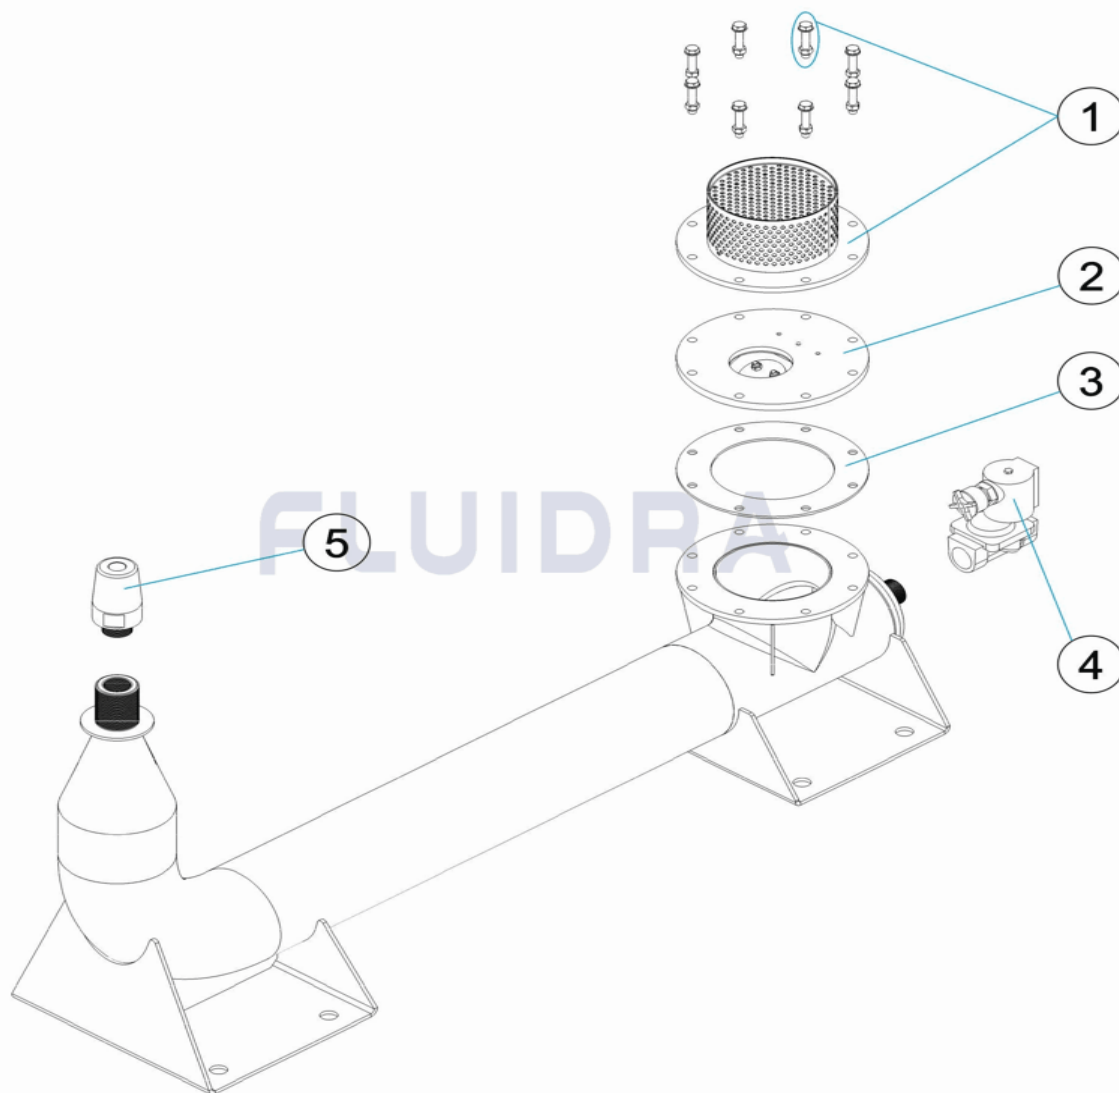

CODIGO **66563**

DESCRIPCION: **ROCKET JET HORIZONTAL**

**ESPAÑOL**

POS	CODIGO	DESCRIPCION	CANTIDAD	POS	CODIGO	DESCRIPCION	CANTIDAD
1	4416010044	CJTO. CESTO ASPIRACIÓN		4	4416010047	ELECTROVALVULA 1"	
2	4416010045	VÁLVULA DE CLAPETA		5	4416010048	BOQUILLA D.19 1"	
3	4416010046	JUNTA PLANA					

CODE **66563**

DESCRIPTION: **ROCKET JET HORIZONTAL**

**FRANCAIS**

POS	CODE	DESCRIPTION	QUANTITE	POS	CODE	DESCRIPTION	QUANTITE
1	4416010044	ENSEMBLE DE PANIER D'ASPIRATION	4	4416010047	ELECTROVANNE 1"		
2	4416010045	VANNE ANTI-RETOUR	5	4416010048	BUSE D.19 1"		
3	4416010046	JOINT PLAT					

CODE **66563**

DESCRIPTION: **ROCKET JET HORIZONTAL**

**ENGLISH**

POS	CODE	DESCRIPTION	QUANTITY	POS	CODE	DESCRIPTION	QUANTITY
1	4416010044	ASPIRATION BASKET ASSEMBLY		4	4416010047	SOLENOID VALVE 1"	
2	4416010045	ANTI-RETURN VALVE		5	4416010048	NOZZLE D.19 1"	
3	4416010046	FLAT GASKET					

CODICE **66563**

DESCRIZIONE: **ROCKET JET ORIZZONTALE**

**ITALIANO**

POS	CODICE	DESCRIZIONE	QUANTITA'	POS	CODICE	DESCRIZIONE	QUANTITA'
1	4416010044	SET CESTELLO ASPIRANTE		4	4416010047	ELETTROVALVOLA 1"	
2	4416010045	VALVOLA ANTIRITORNO		5	4416010048	BOCCHETTA D.19 1"	
3	4416010046	GIUNTURA PIANA					