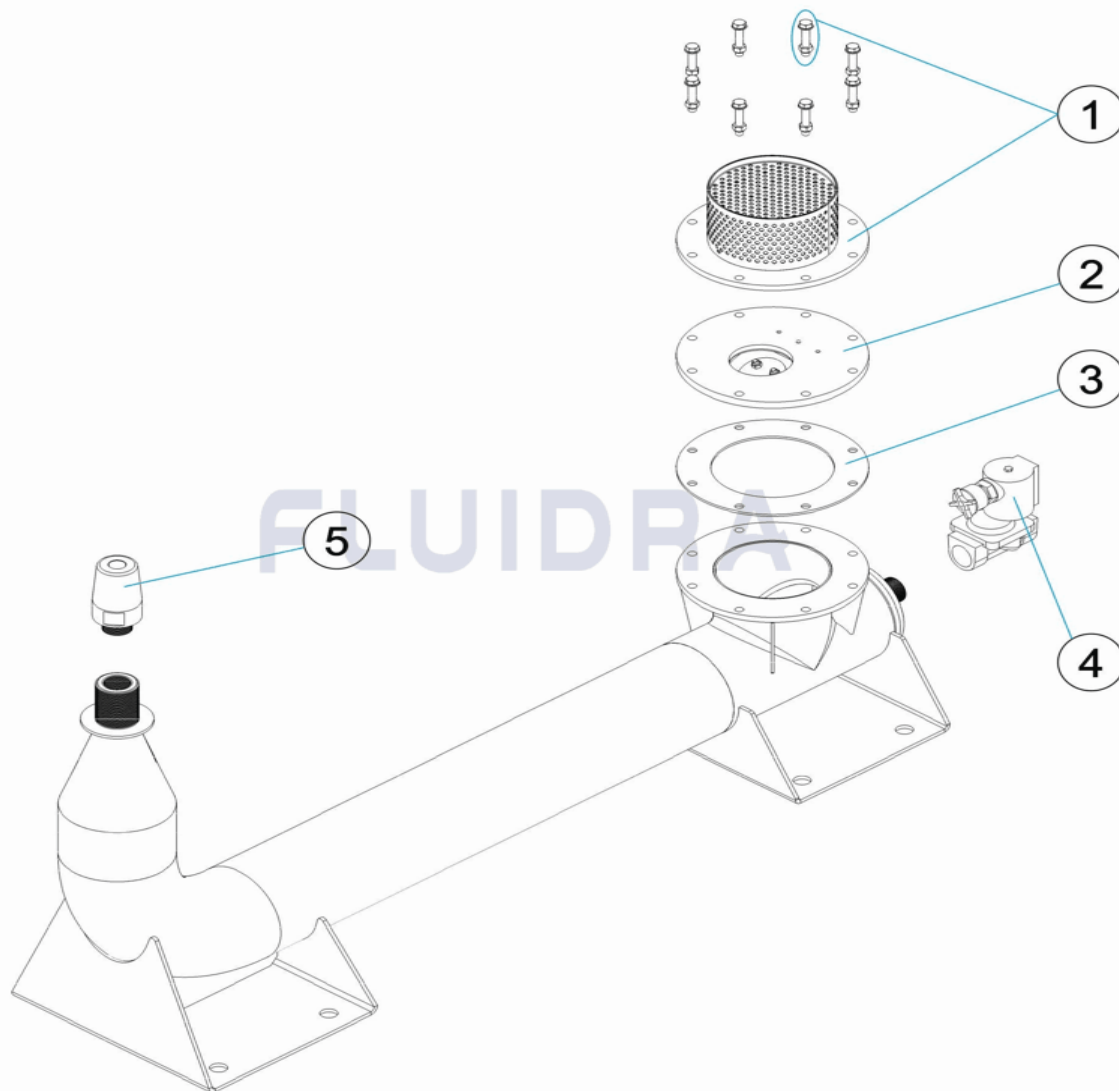

CODIGO **66563**

DESCRIPCION: **ROCKET JET HORIZONTAL**

**ESPAÑOL**

POS	CODIGO	DESCRIPCION	CANTIDAD	POS	CODIGO	DESCRIPCION	CANTIDAD
1	4416010044	CJTO. CESTO ASPIRACIÓN		4	4416010047	ELECTROVALVULA 1"	
2	4416010045	VÁLVULA DE CLAPETA		5	4416010048	BOQUILLA D.19 1"	
3	4416010046	JUNTA PLANA					

CODE **66563**

DESCRIPTION: **ROCKET JET HORIZONTAL**

**FRANCAIS**

POS	CODE	DESCRIPTION	QUANTITE	POS	CODE	DESCRIPTION	QUANTITE
1	4416010044	ENSEMBLE DE PANIER D'ASPIRATION	4	4416010047	ELECTROVANNE 1"		
2	4416010045	VANNE ANTI-RETOUR	5	4416010048	BUSE D.19 1"		
3	4416010046	JOINT PLAT					

CODE **66563**

DESCRIPTION: **ROCKET JET HORIZONTAL**

**ENGLISH**

POS	CODE	DESCRIPTION	QUANTITY	POS	CODE	DESCRIPTION	QUANTITY
1	4416010044	ASPIRATION BASKET ASSEMBLY		4	4416010047	SOLENOID VALVE 1"	
2	4416010045	ANTI-RETURN VALVE		5	4416010048	NOZZLE D.19 1"	
3	4416010046	FLAT GASKET					

CODICE **66563**

DESCRIZIONE: **ROCKET JET ORIZZONTALE**

**ITALIANO**

POS	CODICE	DESCRIZIONE	QUANTITA'	POS	CODICE	DESCRIZIONE	QUANTITA'
1	4416010044	SET CESTELLO ASPIRANTE		4	4416010047	ELETTROVALVOLA 1"	
2	4416010045	VALVOLA ANTIRITORNO		5	4416010048	BOCCHETTA D.19 1"	
3	4416010046	GIUNTURA PIANA					