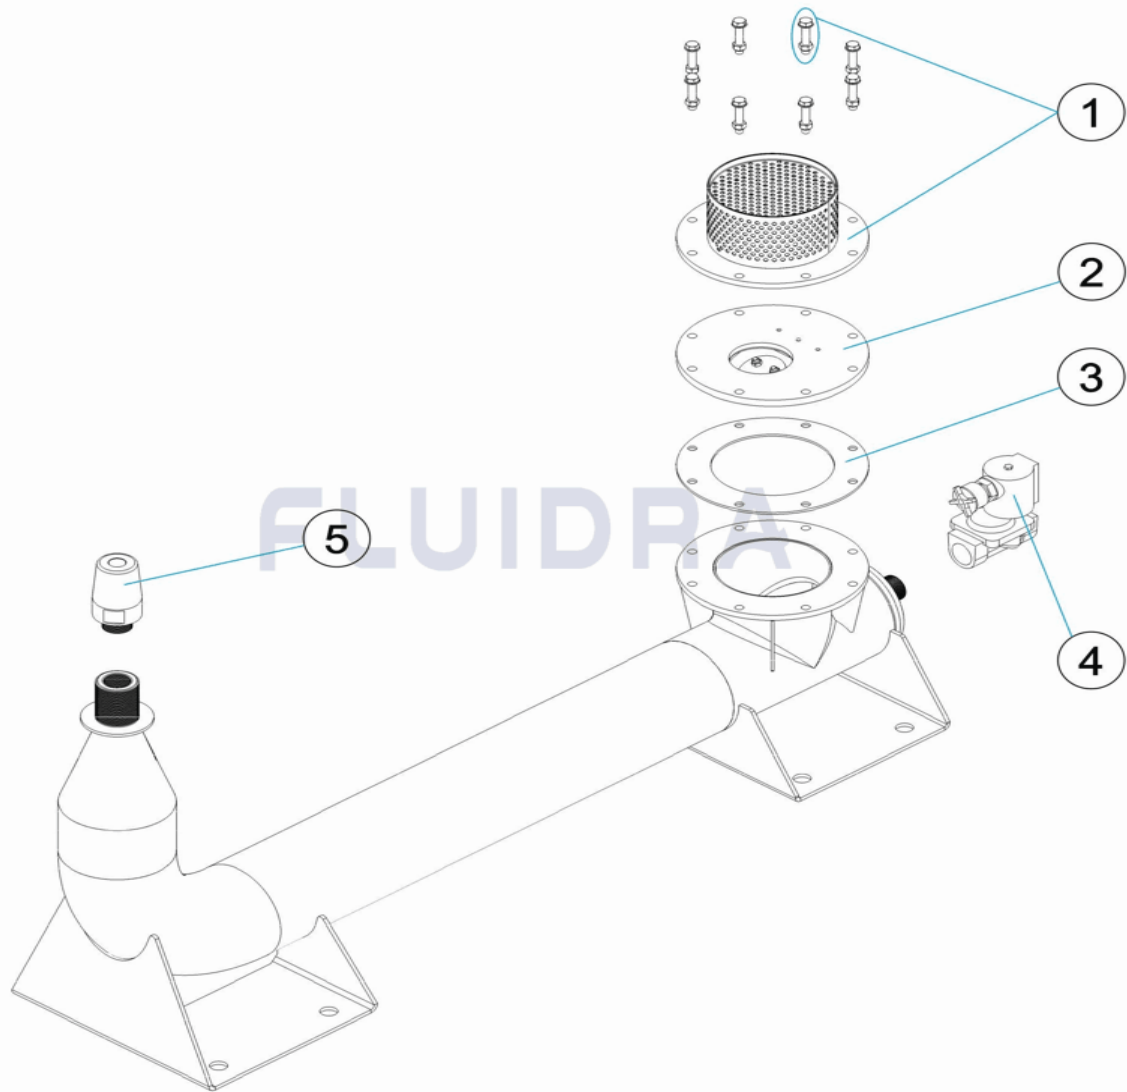

CODIGO **66563**

DESCRIPCION: **ROCKET JET HORIZONTAL**

**ESPAÑOL**

POS	CODIGO	DESCRIPCION	CANTIDAD	POS	CODIGO	DESCRIPCION	CANTIDAD
1	4416010044	CJTO. CESTO ASPIRACIÓN		4	4416010047	ELECTROVALVULA 1"	
2	4416010045	VÁLVULA DE CLAPETA		5	4416010048	BOQUILLA D.19 1"	
3	4416010046	JUNTA PLANA					

CODE **66563**

DESCRIPTION: **ROCKET JET HORIZONTAL**

**FRANCAIS**

POS	CODE	DESCRIPTION	QUANTITE	POS	CODE	DESCRIPTION	QUANTITE
1	4416010044	ENSEMBLE DE PANIER D'ASPIRATION	4	4416010047	ELECTROVANNE 1"		
2	4416010045	VANNE ANTI-RETOUR	5	4416010048	BUSE D.19 1"		
3	4416010046	JOINT PLAT					

CODE **66563**

DESCRIPTION: **ROCKET JET HORIZONTAL**

**ENGLISH**

POS	CODE	DESCRIPTION	QUANTITY	POS	CODE	DESCRIPTION	QUANTITY
1	4416010044	ASPIRATION BASKET ASSEMBLY		4	4416010047	SOLENOID VALVE 1"	
2	4416010045	ANTI-RETURN VALVE		5	4416010048	NOZZLE D.19 1"	
3	4416010046	FLAT GASKET					

CODICE **66563**

DESCRIZIONE: **ROCKET JET ORIZZONTALE**

**ITALIANO**

POS	CODICE	DESCRIZIONE	QUANTITA'	POS	CODICE	DESCRIZIONE	QUANTITA'
1	4416010044	SET CESTELLO ASPIRANTE		4	4416010047	ELETTROVALVOLA 1"	
2	4416010045	VALVOLA ANTIRITORNO		5	4416010048	BOCCHETTA D.19 1"	
3	4416010046	GIUNTURA PIANA					