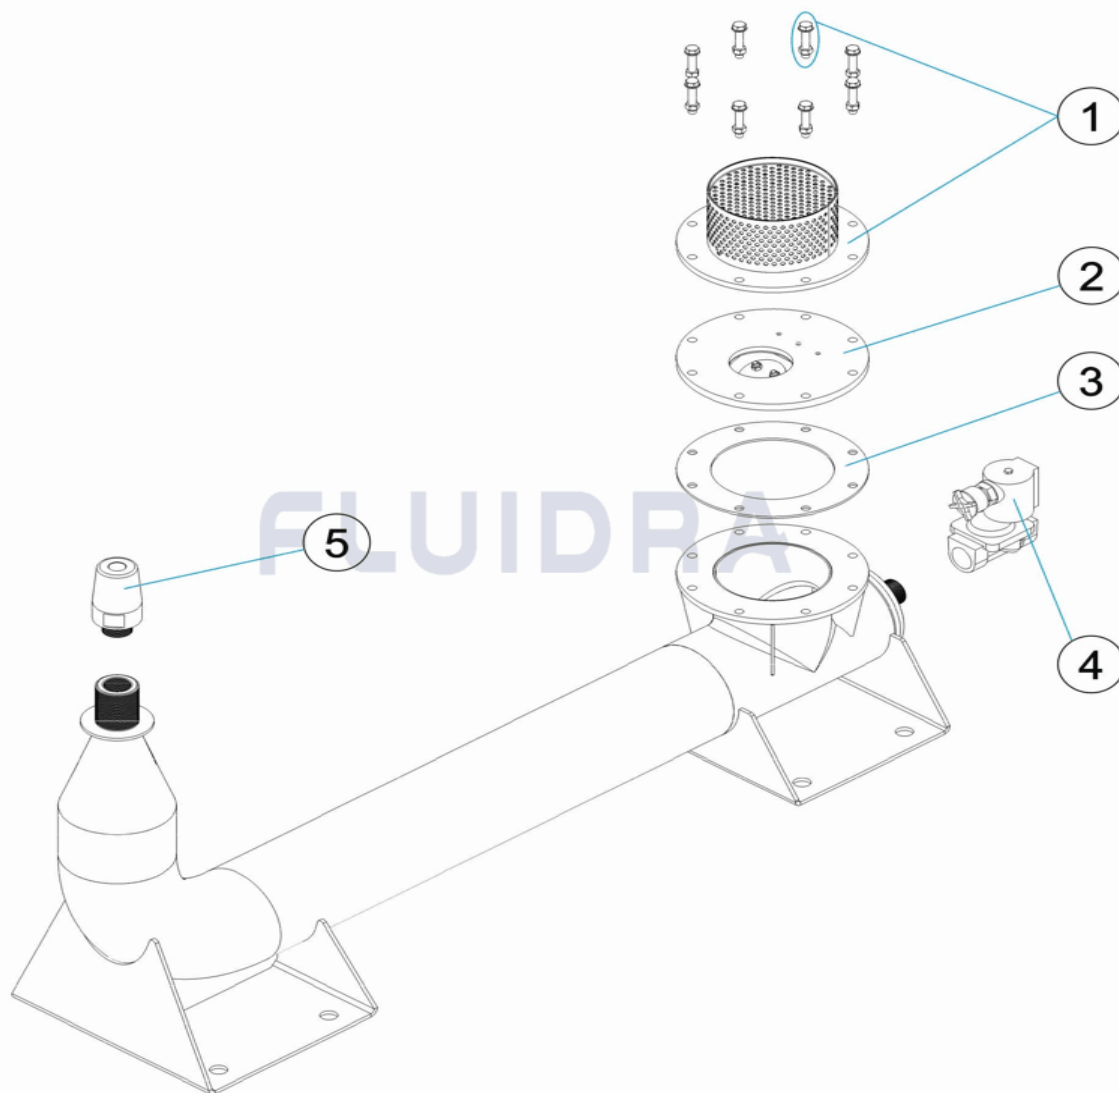

CODE **66563**

DESCRIPTION: **ROCKET JET HORIZONTAL**

**FRANCAIS**

POS	CODE	DESCRIPTION	QUANTITE	POS	CODE	DESCRIPTION	QUANTITE
1	4416010044	ENSEMBLE DE PANIER D'ASPIRATION	4	4416010047	ELECTROVANNE 1"		
2	4416010045	VANNE ANTI-RETOUR	5	4416010048	BUSE D.19 1"		
3	4416010046	JOINT PLAT					

CODICE **66563**

DESCRIZIONE: **ROCKET JET ORIZZONTALE**

**ITALIANO**

POS	CODICE	DESCRIZIONE	QUANTITA'	POS	CODICE	DESCRIZIONE	QUANTITA'
1	4416010044	SET CESTELLO ASPIRANTE		4	4416010047	ELETTROVALVOLA 1"	
2	4416010045	VALVOLA ANTIRITORNO		5	4416010048	BOCCHETTA D.19 1"	
3	4416010046	GIUNTURA PIANA					

CODE **66563**

BESCHREIBUNG: **ROCKET JET HORIZONTAL**

**DEUTSCH**

POS	CODE	BESCHREIBUNG	MENGE	POS	CODE	BESCHREIBUNG	MENGE
1	4416010044	SAUGKORB-SET		4	4416010047	ELEKTROVENTIL 1"	
2	4416010045	RÜCKSCHLAGVENTIL		5	4416010048	DÜSE D.19 1"	
3	4416010046	FLACHDICHTUNG					

CODIGO **66563**

DESCRIÇÃO: **ROCKET JET HORIZONTAL**

**PORTUGUES**

POS	CODIGO	DESCRIÇÃO	JANTIDADE	POS	CODIGO	DESCRIÇÃO	JANTIDADE
1	4416010044	CONJUNTO DE CESTO DE SUCÇÃO	4	4416010047	ELECTROVALVULA 1"		
2	4416010045	VÁLVULA ANTI-RETORNO	5	4416010048	BOCAL D.19 1"		
3	4416010046	BUCHA BORRACHA					