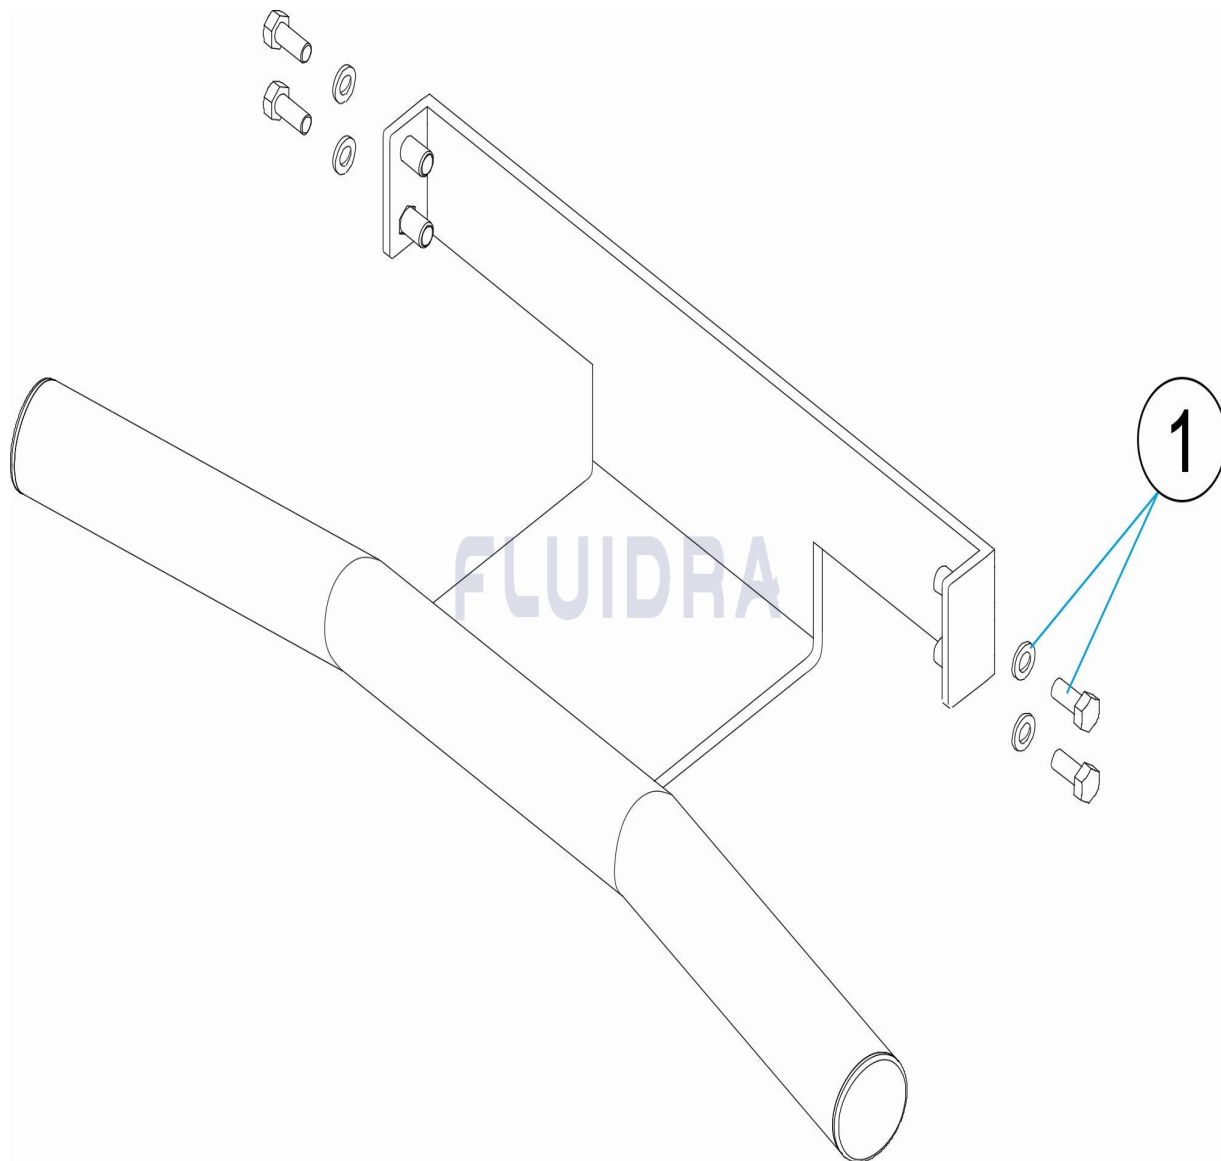

CODIGO **65535**

DESCRIPCION: **AGARRADERA + TORNILLOS**

**ESPAÑOL**

POS	CODIGO	DESCRIPCION	CANTIDAD	POS	CODIGO	DESCRIPCION	CANTIDAD
1	4402050058	TORNILLERIA AGARRADERA					

CODE **65535**

DESCRIPTION: **MAIN COURANTE + VIS**

**FRANCAIS**

POS	CODE	DESCRIPTION	QUANTITE	POS	CODE	DESCRIPTION	QUANTITE
1	4402050058	VIS MAIN COURANTE					

CODE **65535**

DESCRIPTION: **GRABRAIL + SCREWS**

**ENGLISH**

POS	CODE	DESCRIPTION	QUANTITY	POS	CODE	DESCRIPTION	QUANTITY
1	4402050058	SCREW KIT FOR GRABPULL					

CODICE **65535**

DESCRIZIONE: **CORRIMANO + VITI**

**ITALIANO**

POS	CODICE	DESCRIZIONE	QUANTITA'	POS	CODICE	DESCRIZIONE	QUANTITA'
1	4402050058	KIT VITI CORRIMANO					

CODE **65535**

BESCHREIBUNG: **HALTEGRIF MIT SCHRAUBEN**

**DEUTSCH**

POS	CODE	BESCHREIBUNG	MENGE	POS	CODE	BESCHREIBUNG	MENGE
1	4402050058	SCHRAUBENSATZ HALTEGRIF					

CODIGO **65535**

DESCRIÇÃO: **AGARRADEIRA + PARAFUSOS**

**PORTUGUES**

POS	CODIGO	DESCRIÇÃO	JANTIDADE	POS	CODIGO	DESCRIÇÃO	JANTIDADE
1	4402050058	CONJ. PARAFUSOS AGARRADEIRA					