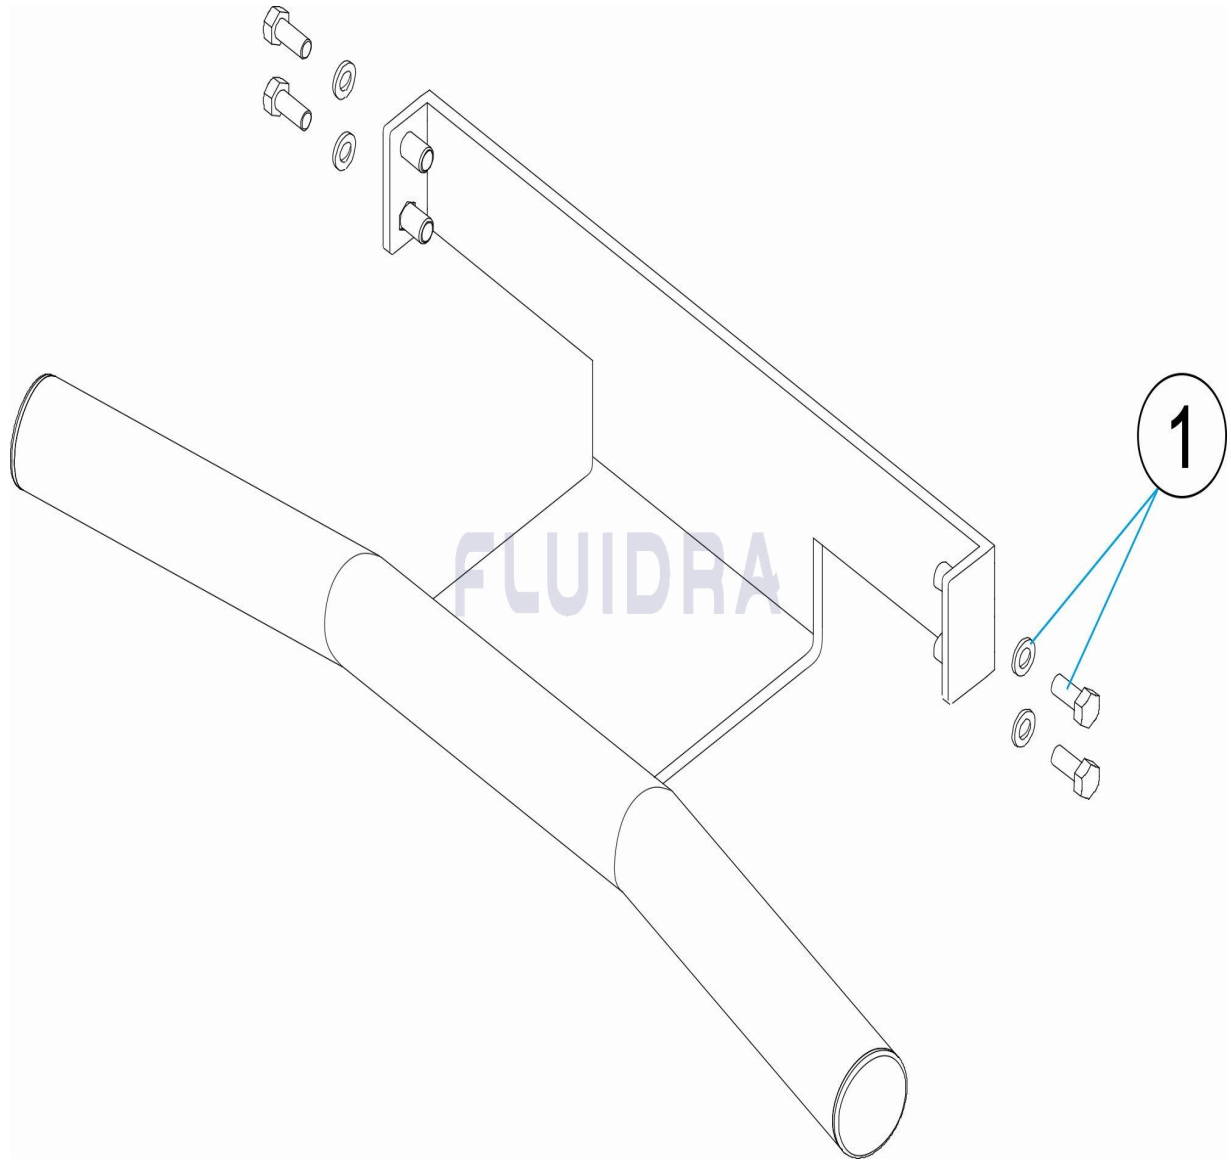

CODIGO **65535**

DESCRIPCION: **AGARRADERA + TORNILLOS**

**ESPAÑOL**

POS	CODIGO	DESCRIPCION	CANTIDAD	POS	CODIGO	DESCRIPCION	CANTIDAD
1	4402050058	TORNILLERIA AGARRADERA					

CODE **65535**

DESCRIPTION: **MAIN COURANTE + VIS**

**FRANCAIS**

POS	CODE	DESCRIPTION	QUANTITE	POS	CODE	DESCRIPTION	QUANTITE
1	4402050058	VIS MAIN COURANTE					

CODE **65535**

DESCRIPTION: **GRABRAIL + SCREWS**

**ENGLISH**

POS	CODE	DESCRIPTION	QUANTITY	POS	CODE	DESCRIPTION	QUANTITY
1	4402050058	SCREW KIT FOR GRABPULL					

CODICE **65535**

DESCRIZIONE: **CORRIMANO + VITI**

**ITALIANO**

POS	CODICE	DESCRIZIONE	QUANTITA'	POS	CODICE	DESCRIZIONE	QUANTITA'
1	4402050058	KIT VITI CORRIMANO					

CODE **65535**

BESCHREIBUNG: **HALTEGRIF MIT SCHRAUBEN**

**DEUTSCH**

POS	CODE	BESCHREIBUNG	MENGE	POS	CODE	BESCHREIBUNG	MENGE
1	4402050058	SCHRAUBENSATZ HALTEGRIF					

CODIGO **65535**

DESCRIÇÃO: **AGARRADEIRA + PARAFUSOS**

**PORTUGUES**

POS	CODIGO	DESCRIÇÃO	JANTIDADE	POS	CODIGO	DESCRIÇÃO	JANTIDADE
1	4402050058	CONJ. PARAFUSOS AGARRADEIRA					