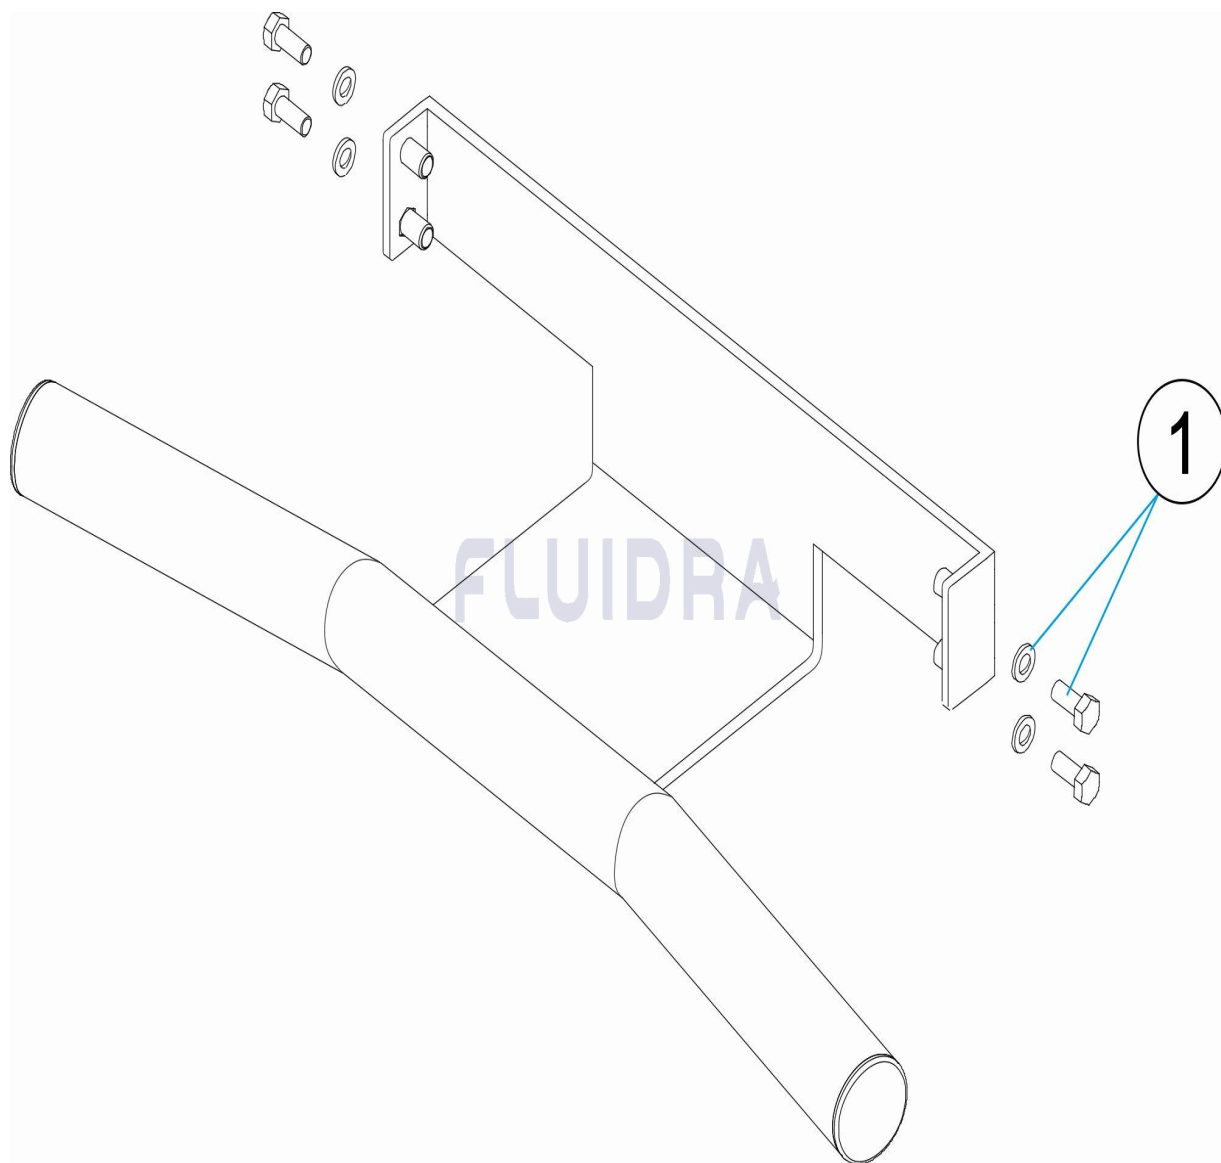

CODIGO **65535**

DESCRIPCION: **AGARRADERA + TORNILLOS**

**ESPAÑOL**

POS	CODIGO	DESCRIPCION	CANTIDAD	POS	CODIGO	DESCRIPCION	CANTIDAD
1	4402050058	TORNILLERIA AGARRADERA					

CODE **65535**

DESCRIPTION: **MAIN COURANTE + VIS**

**FRANCAIS**

POS	CODE	DESCRIPTION	QUANTITE	POS	CODE	DESCRIPTION	QUANTITE
1	4402050058	VIS MAIN COURANTE					

CODE **65535**

DESCRIPTION: **GRABRAIL + SCREWS**

**ENGLISH**

POS	CODE	DESCRIPTION	QUANTITY	POS	CODE	DESCRIPTION	QUANTITY
1	4402050058	SCREW KIT FOR GRABPULL					

CODICE **65535**

DESCRIZIONE: **CORRIMANO + VITI**

**ITALIANO**

POS	CODICE	DESCRIZIONE	QUANTITA'	POS	CODICE	DESCRIZIONE	QUANTITA'
1	4402050058	KIT VITI CORRIMANO					

CODE **65535**

BESCHREIBUNG: **HALTEGRIF MIT SCHRAUBEN**

**DEUTSCH**

POS	CODE	BESCHREIBUNG	MENGE	POS	CODE	BESCHREIBUNG	MENGE
1	4402050058	SCHRAUBENSATZ HALTEGRIF					

CODIGO **65535**

DESCRIÇÃO: **AGARRADEIRA + PARAFUSOS**

**PORTUGUES**

POS	CODIGO	DESCRIÇÃO	JANTIDADE	POS	CODIGO	DESCRIÇÃO	JANTIDADE
1	4402050058	CONJ. PARAFUSOS AGARRADEIRA					