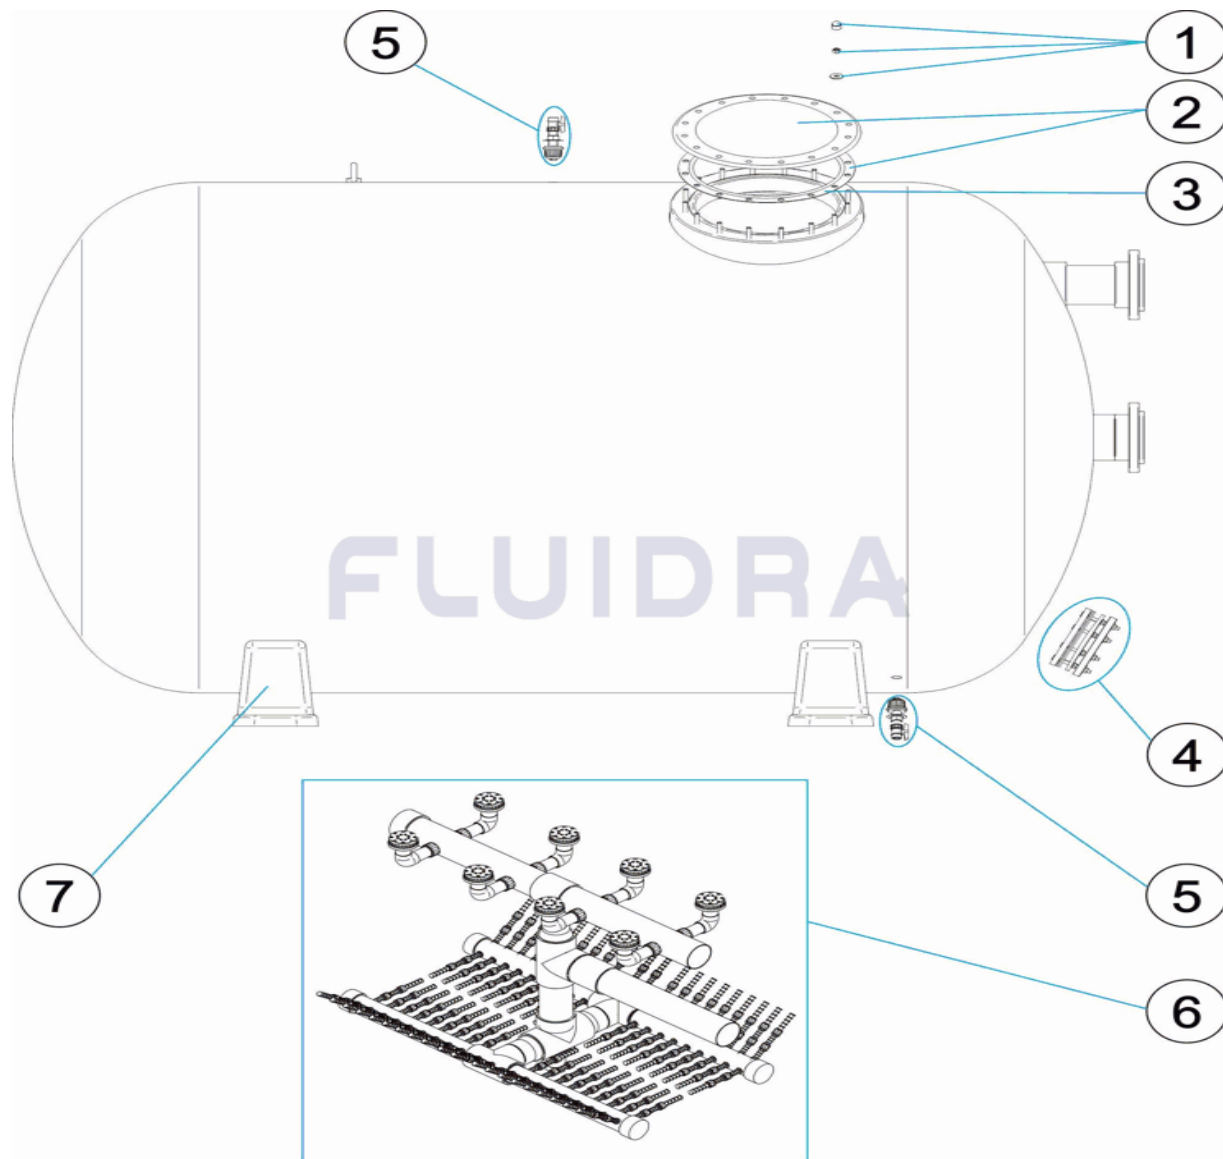

CODIGO **24894**

DESCRIPCION: **FILTRO RODAS D.1800 X 4500 2.5 BAR**

**ESPAÑOL**

POS	CODIGO	DESCRIPCION	CANTIDAD	POS	CODIGO	DESCRIPCION	CANTIDAD
1	4404260211	TORNILLERIA TAPA FILTRO	5	4404160227	PURGA 3/4" AIRE AGU "		
2	4404160102	TAPA FILTRO + JUNTA	6	* ON-DEMAND	CONSULTAR CON SU PROVEEDOR		
3	4404160101	JUNTA TORICA TAPA	7	4404160326	PIE FILTRO		
4	4404160230	PURGA ARENA D. 140					

CODIGO **24894**DESCRIPCION: **FILTRO RODAS D.1800 X 4500 2.5 BAR****OBSERVACIONES**

POS	CODIGO	OBSERVACIONES
6	* ON-DEMAND	PARA: INFORMAR N° DE SERIE / INFORM SERIAL NUMBER

CODE 24894

DESCRIPTION: FILTRE RODAS D.1800 X 4500 2.5 BAR

FRANCAIS

POS	CODE	DESCRIPTION	QUANTITE	POS	CODE	DESCRIPTION	QUANTITE
1	4404260211	VISSERIE COUVERCLE DE FILTRE	5	4404160227	PURGE 3/4"		
2	4404160102	COUVERCLE FILTRE + JOINT		6	* ON-DEMAND	CONSULTEZ VOTRE FOURNISSEUR	
3	4404160101	JOINT TORIQUE COUVERCLE		7	4404160326	SOCLE FILTRE	
4	4404160230	PURGE SABLE 140					

CODE **24894**DESCRIPTION: **FILTRE RODAS D.1800 X 4500 2.5 BAR****OBSERVATIONS**

POS	CODE	OBSERVATIONS
6	* ON-DEMAND	POUR: INFORMAR N° DE SERIE / INFORM SERIAL NUMBER

CODE **24894**

DESCRIPTION: **RODAS FILTER D.1800 X 4500 2.5 BAR**