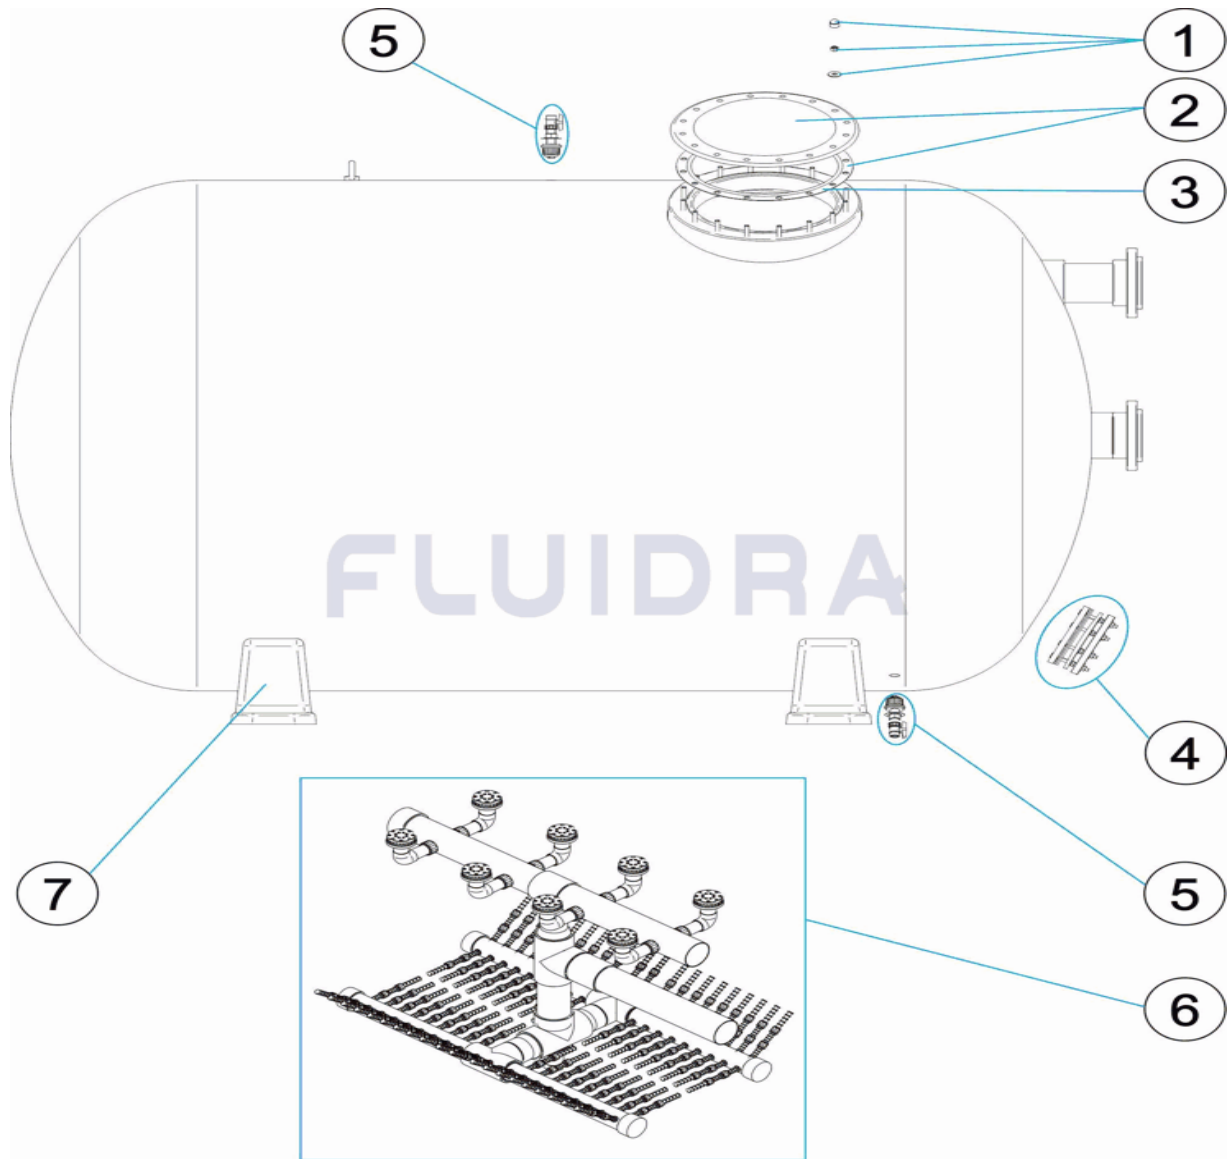

**DEUTSCH**

POS	CODE	BESCHREIBUNG	MENGE	POS	CODE	BESCHREIBUNG	MENGE
1	4404260211	SCHRAUBENSATZ FILTERDECKEL	5	4404160227	ABLASS 3/4" LUFT WASSER		
2	4404160102	FILTERDECKEL UND DICHTUNG	6	* ON-DEMAND	KONTROLLIEREN SIE IHREN LIEFERANTEN		
3	4404160101	O-RING ABDECKUNG	7	4404160326	FILTERFUSS		
4	4404160230	SANDENTLEERUNG D. 140					