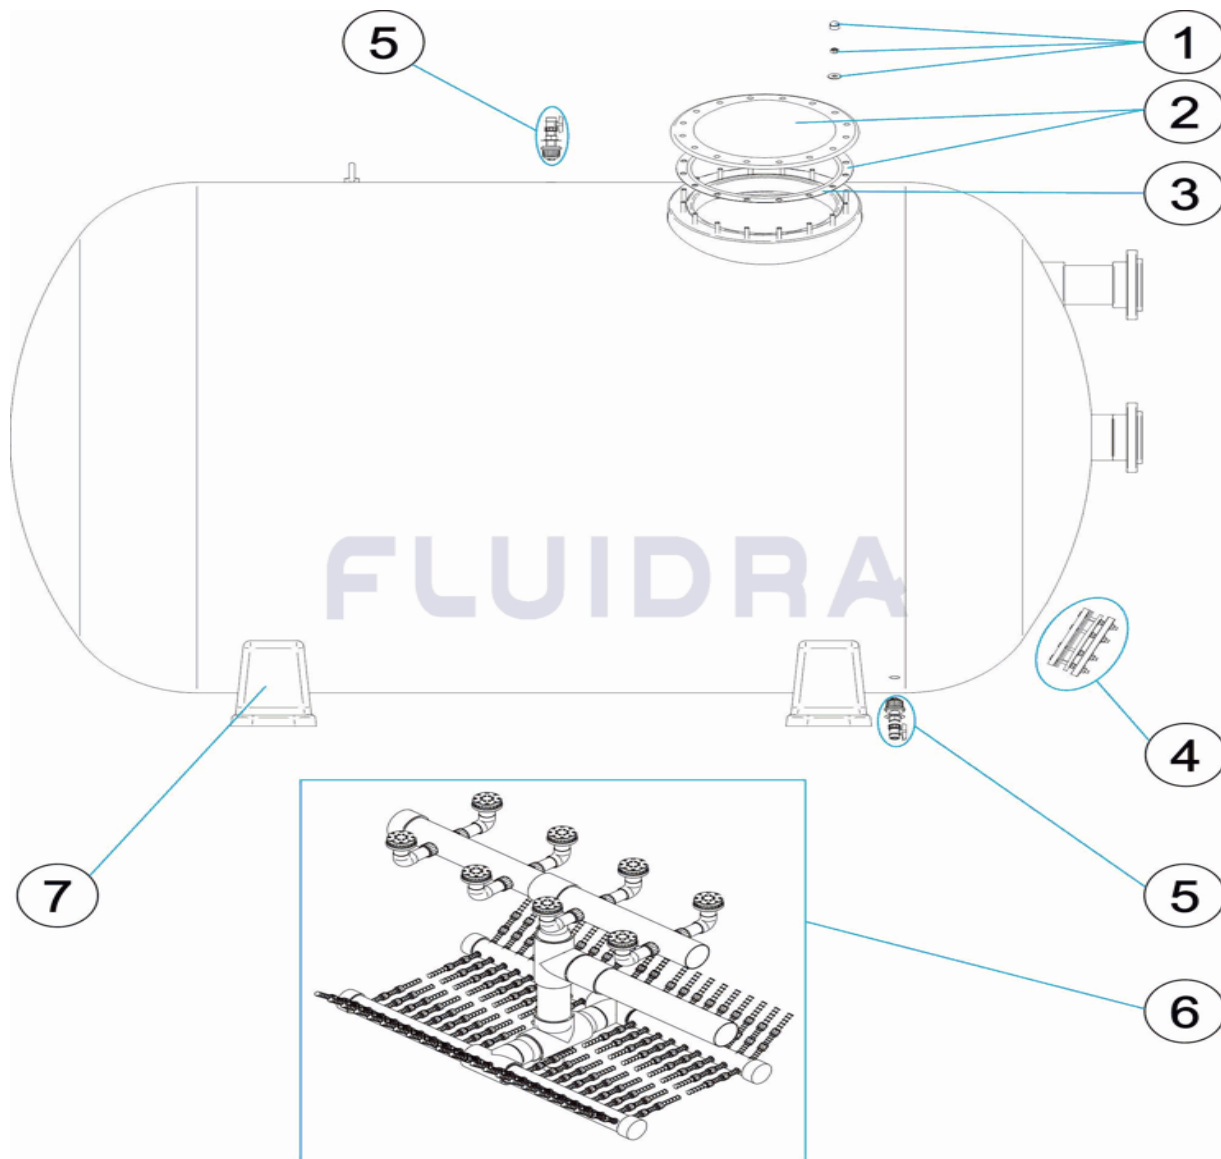

**DEUTSCH**

POS	CODE	BESCHREIBUNG	MENGE	POS	CODE	BESCHREIBUNG	MENGE
1	4404260211	SCHRAUBENSATZ FILTERDECKEL	5	4404160227	ABLASS 3/4" LUFT WASSER		
2	4404160102	FILTERDECKEL UND DICHTUNG	6	* ON-DEMAND	KONTROLLIEREN SIE IHREN LIEFERANTEN		
3	4404160101	O-RING ABDECKUNG	7	4404160326	FILTERFUSS		
4	4404160230	SANDENTLEERUNG D. 140					

CODE **24894**

BESCHREIBUNG: FILTER RODAS D.1800 X 4500 2.5 BAR

**HINWEISE**

POS	CODE	HINWEISE
6	* ON-DEMAND	FÜR: INFORMAR N° DE SERIE / INFORM SERIAL NUMBER

CODIGO **24894**

DESCRIÇÃO: **FILTRO RODAS D.1800 X 4500 2.5 BAR**

**PORTUGUES**

POS	CODIGO	DESCRIÇÃO	JANTIDADE	POS	CODIGO	DESCRIÇÃO	JANTIDADE
1	4404260211	PARAFUSOS TAMPA FILTRO		5	4404160227	PURGA 3/4"	
2	4404160102	TAMPA FILTRO + JUNTA		6	* ON-DEMAND	CONSULTE SEU FORNECEDOR	
3	4404160101	JUNTA TÓRICA TAMPA		7	4404160326	PÉ FILTRO	
4	4404160230	PURGA AREIA 140					

CODIGO **24894**DESCRIÇÃO: **FILTRO RODAS D.1800 X 4500 2.5 BAR****OBSERVACÕES**

POS	CODIGO	OBSERVACÕES
6	* ON-DEMAND	PARA: INFORMAR Nº DE SERIE / INFORM SERIAL NUMBER