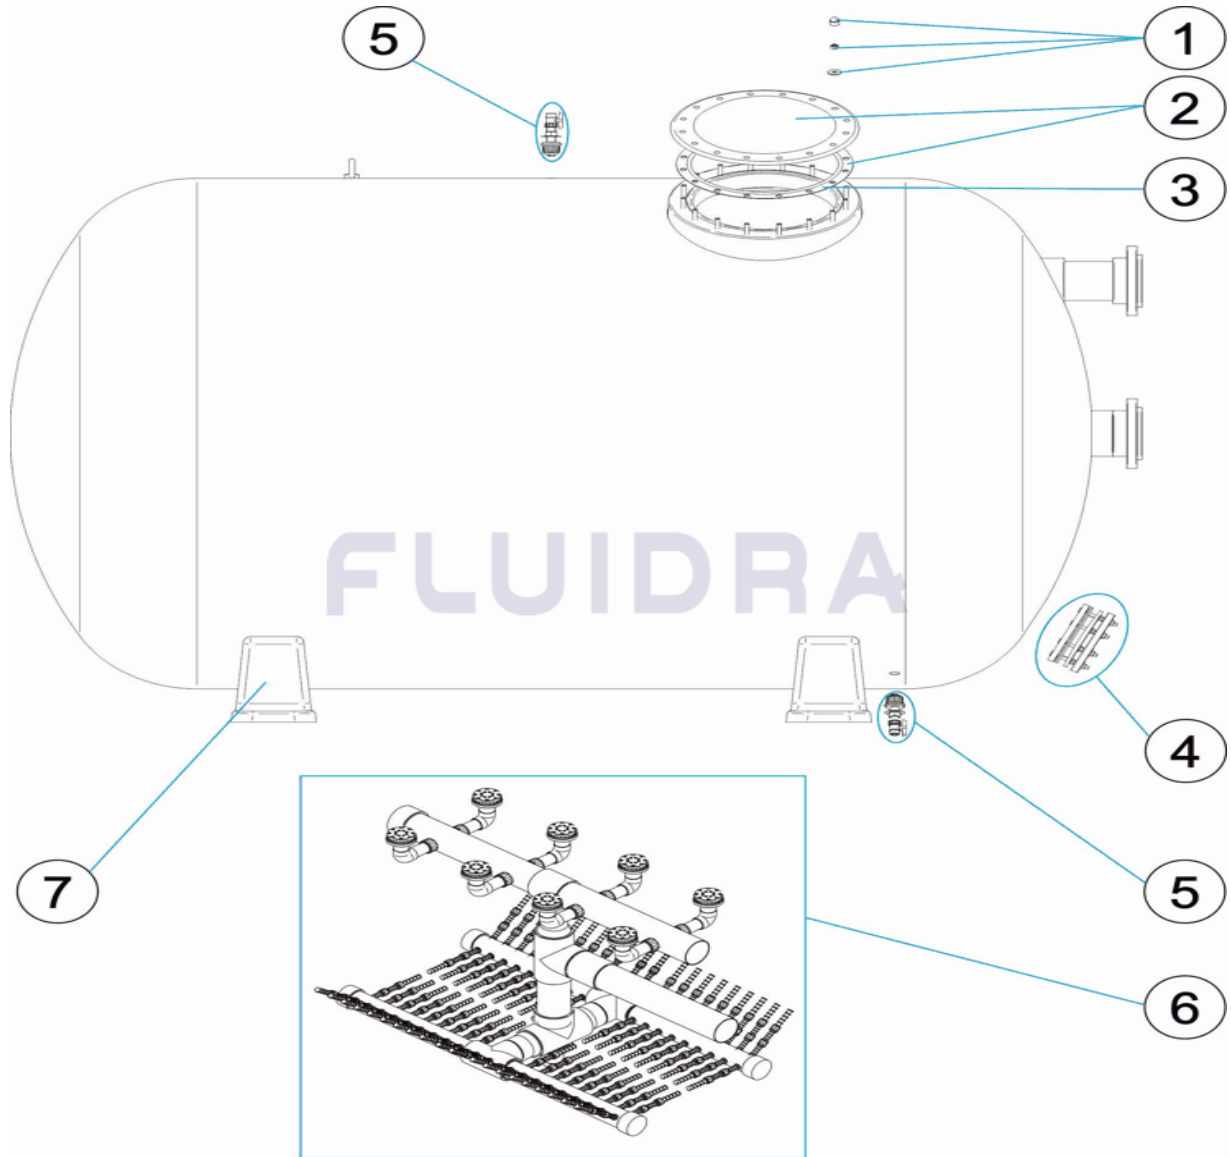

CODIGO **24894**

DESCRIPCION: **FILTRO RODAS D.1800 X 4500 2.5 BAR**

**ESPAÑOL**

POS	CODIGO	DESCRIPCION	CANTIDAD	POS	CODIGO	DESCRIPCION	CANTIDAD
1	4404260211	TORNILLERIA TAPA FILTRO	5	4404160227	PURGA 3/4" AIRE AGU "		
2	4404160102	TAPA FILTRO + JUNTA	6	* ON-DEMAND	CONSULTAR CON SU PROVEEDOR		
3	4404160101	JUNTA TORICA TAPA	7	4404160326	PIE FILTRO		
4	4404160230	PURGA ARENA D. 140					

CODIGO **24894**DESCRIPCION: **FILTRO RODAS D.1800 X 4500 2.5 BAR****OBSERVACIONES**

POS	CODIGO	OBSERVACIONES
6	* ON-DEMAND	PARA: INFORMAR N° DE SERIE / INFORM SERIAL NUMBER

CODE 24894

DESCRIPTION: FILTRE RODAS D.1800 X 4500 2.5 BAR

FRANCAIS

POS	CODE	DESCRIPTION	QUANTITE	POS	CODE	DESCRIPTION	QUANTITE
1	4404260211	VISSERIE COUVERCLE DE FILTRE	5	4404160227	PURGE 3/4"		
2	4404160102	COUVERCLE FILTRE + JOINT		6	* ON-DEMAND	CONSULTEZ VOTRE FOURNISSEUR	
3	4404160101	JOINT TORIQUE COUVERCLE		7	4404160326	SOCLE FILTRE	
4	4404160230	PURGE SABLE 140					

CODE **24894**DESCRIPTION: **FILTRE RODAS D.1800 X 4500 2.5 BAR****OBSERVATIONS**

POS	CODE	OBSERVATIONS
6	* ON-DEMAND	POUR: INFORMAR N° DE SERIE / INFORM SERIAL NUMBER

CODE **24894**

DESCRIPTION: **RODAS FILTER D.1800 X 4500 2.5 BAR**