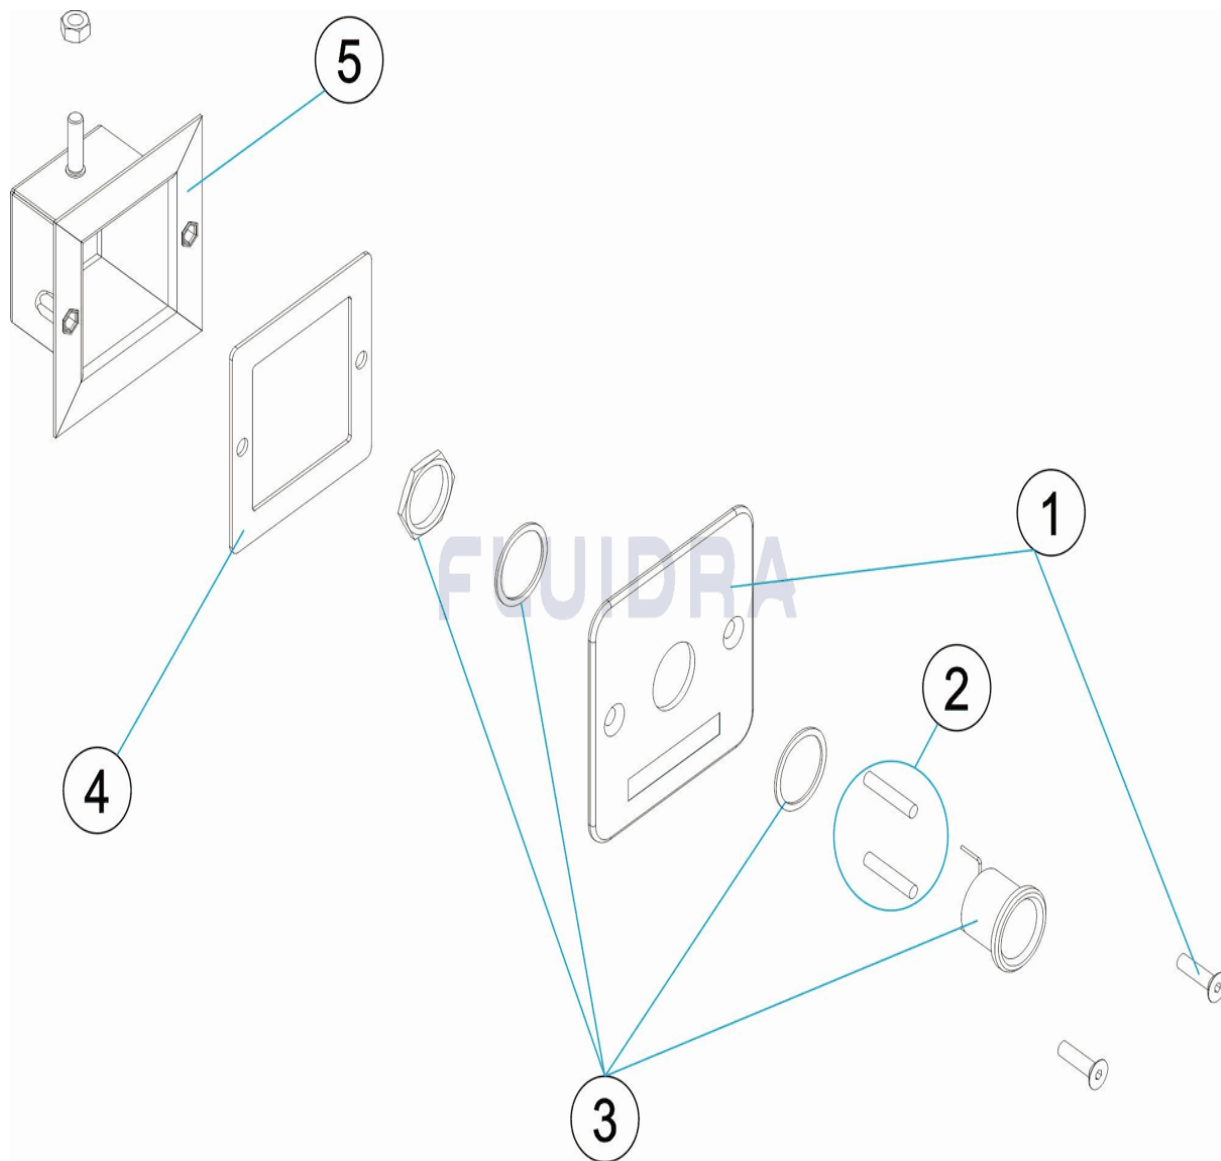

CODIGO **52060**

DESCRIPCION: **PULSADOR ESTANCO**

ESPAÑOL

POS	CODIGO	DESCRIPCION	CANTIDAD	POS	CODIGO	DESCRIPCION	CANTIDAD
1	4401040309	TAPA EMBELLECEDORA CUERPO	4	4401040310	JUNTA CUERPO		
2	4410010008	TERMINALES DE CONEXION	5	52060R0100	CAJA ALOJAMIENTO		
3	4410010006	PULSADOR D.28 SIMPLE INOX SMA2					

CODE 52060

DESCRIPTION: BOUTON-POUSOIR ÉTANCHE

FRANCAIS

POS	CODE	DESCRIPTION	QUANTITE	POS	CODE	DESCRIPTION	QUANTITE
1	4401040309	COUVERCLE ENJOLIVEUR	4	4401040310	JOINT CORPS		
2	4410010008	BORNES DE CONNEXION	5	52060R0100	HÉBERGEMENT CAISSE		
3	4410010006	BOUTON-POUSOIR D.28 SIMPLE INOX SI					

CODE **52060**

DESCRIPTION: **SHOWER PUSH BUTTON**

ENGLISH

POS	CODE	DESCRIPTION	QUANTITY	POS	CODE	DESCRIPTION	QUANTITY
1	4401040309	TRIM COVER		4	4401040310	BODY GASKET	
2	4410010008	TERMINAL CONNECTORS		5	52060R0100	BOX	
3	4410010006	D.28 SIMPLE INOX SMA2 PUSH BUTTON					

CODE **52060**

BESCHREIBUNG: **DRUCKTASTER DICHT**

DEUTSCH

POS	CODE	BESCHREIBUNG	MENGE	POS	CODE	BESCHREIBUNG	MENGE
1	4401040309	ZIERDECKEL GEHÄUSE		4	4401040310	DICHTUNG GEHÄUSE	
2	4410010008	ANSCHLÜSSE		5	52060R0100	LAGERGEHÄUSE	
3	4410010006	DRUCKTASTER D. 28 EINFACH EDELSTAHL					