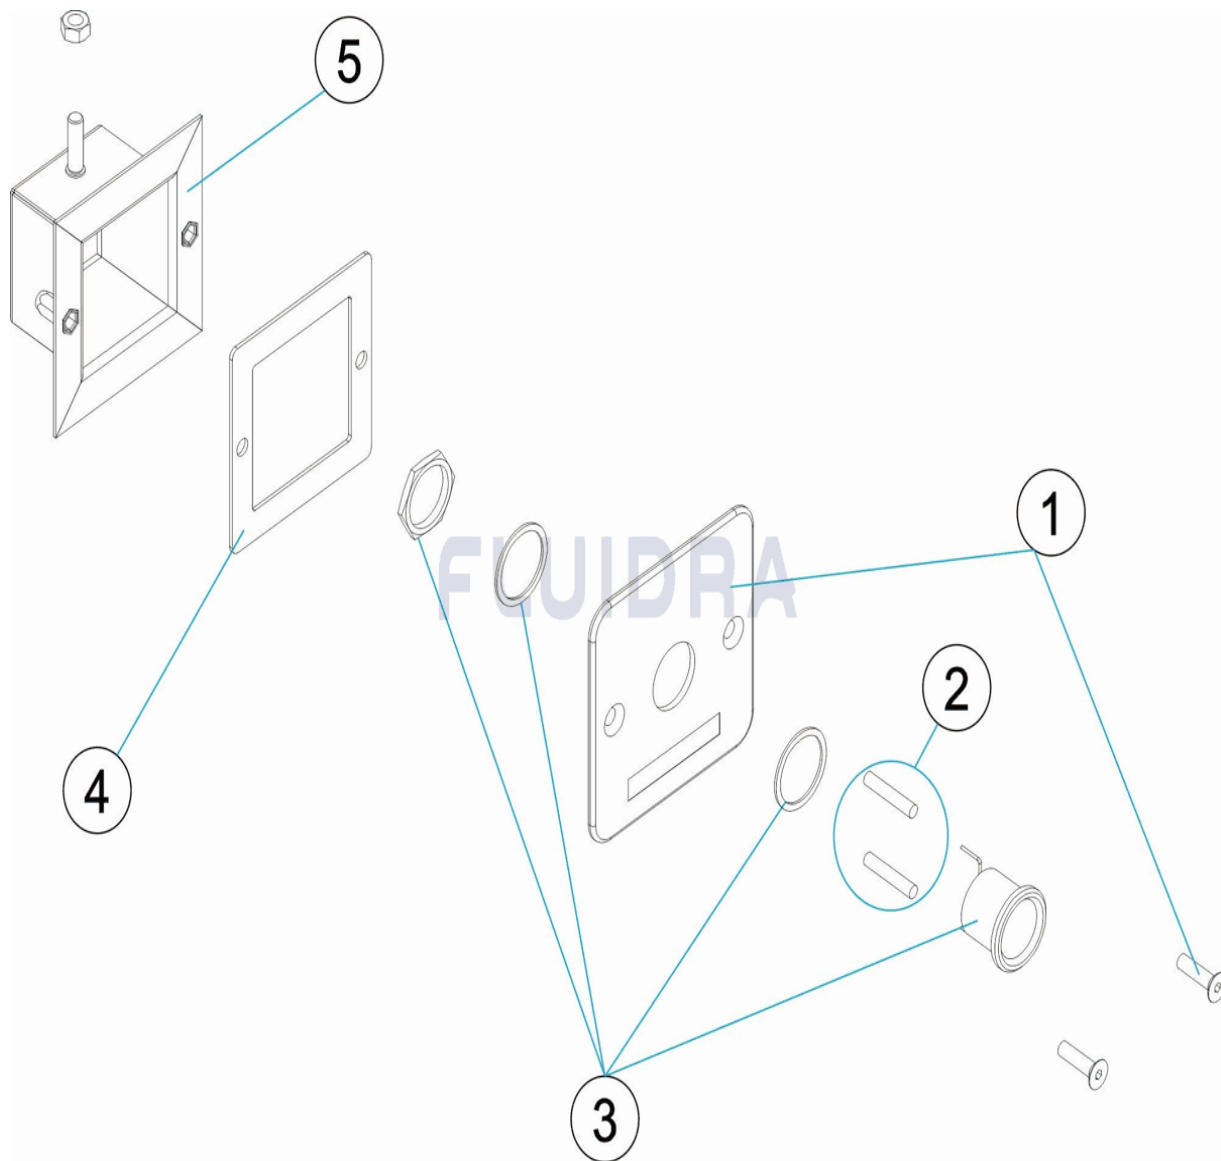

CODIGO **52060**

DESCRIPCION: **PULSADOR ESTANCO**

ESPAÑOL

POS	CODIGO	DESCRIPCION	CANTIDAD	POS	CODIGO	DESCRIPCION	CANTIDAD
1	4401040309	TAPA EMBELLECEDORA CUERPO	4	4401040310	JUNTA CUERPO		
2	4410010008	TERMINALES DE CONEXION	5	52060R0100	CAJA ALOJAMIENTO		
3	4410010006	PULSADOR D.28 SIMPLE INOX SMA2					

CODE 52060

DESCRIPTION: BOUTON-POUSOIR ÉTANCHE

FRANCAIS

POS	CODE	DESCRIPTION	QUANTITE	POS	CODE	DESCRIPTION	QUANTITE
1	4401040309	COUVERCLE ENJOLIVEUR	4	4401040310	JOINT CORPS		
2	4410010008	BORNES DE CONNEXION	5	52060R0100	HÉBERGEMENT CAISSE		
3	4410010006	BOUTON-POUSOIR D.28 SIMPLE INOX SI					

CODE **52060**

DESCRIPTION: **SHOWER PUSH BUTTON**

ENGLISH

POS	CODE	DESCRIPTION	QUANTITY	POS	CODE	DESCRIPTION	QUANTITY
1	4401040309	TRIM COVER		4	4401040310	BODY GASKET	
2	4410010008	TERMINAL CONNECTORS		5	52060R0100	BOX	
3	4410010006	D.28 SIMPLE INOX SMA2 PUSH BUTTON					

CODICE **52060**

DESCRIZIONE: **PULSANTE SIGILLATO**

ITALIANO

POS	CODICE	DESCRIZIONE	QUANTITA'	POS	CODICE	DESCRIZIONE	QUANTITA'
1	4401040309	COPERCHIO ORNAMENTALE	4	4401040310	GUARNIZIONE CORPO		
2	4410010008	TERMINALE DI CONNESSIONE	5	52060R0100	CASSA ALLOGGIO		
3	4410010006	PULSANTE D.28 SEMPLICE INOX SMA2					