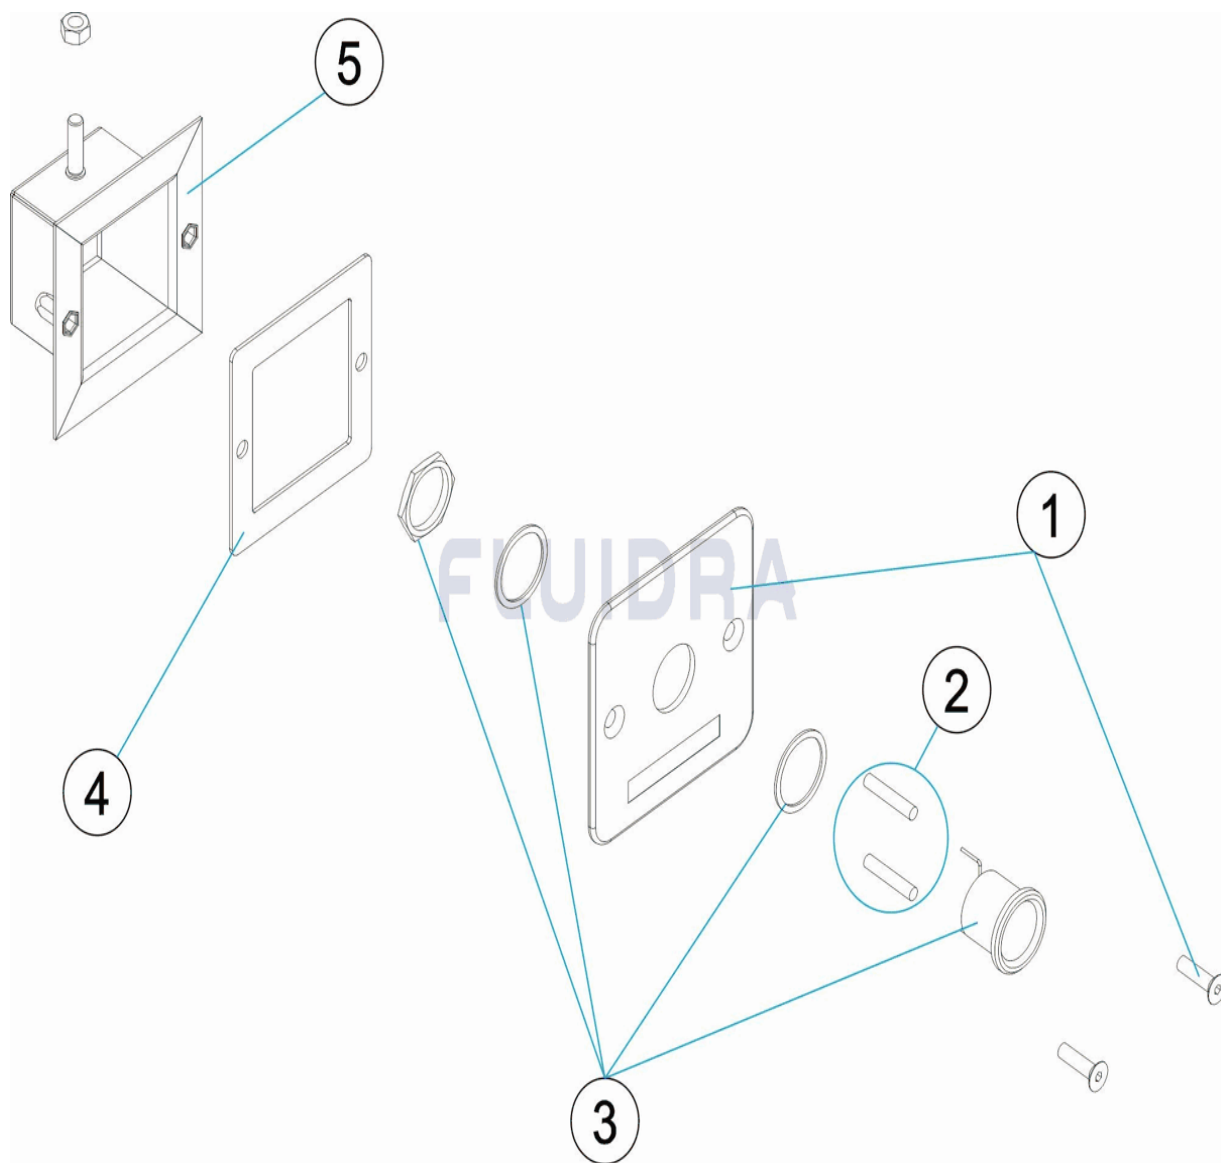

CODIGO **52060**

DESCRIPCION: **PULSADOR ESTANCO**

ESPAÑOL

POS	CODIGO	DESCRIPCION	CANTIDAD	POS	CODIGO	DESCRIPCION	CANTIDAD
1	4401040309	TAPA EMBELLECEDORA CUERPO	4	4401040310	JUNTA CUERPO		
2	4410010008	TERMINALES DE CONEXION	5	52060R0100	CAJA ALOJAMIENTO		
3	4410010006	PULSADOR D.28 SIMPLE INOX SMA2					

CODE 52060

DESCRIPTION: BOUTON-POUSOIR ÉTANCHE

FRANCAIS

POS	CODE	DESCRIPTION	QUANTITE	POS	CODE	DESCRIPTION	QUANTITE
1	4401040309	COUVERCLE ENJOLIVEUR	4	4401040310	JOINT CORPS		
2	4410010008	BORNES DE CONNEXION	5	52060R0100	HÉBERGEMENT CAISSE		
3	4410010006	BOUTON-POUSOIR D.28 SIMPLE INOX SI					

CODE **52060**

DESCRIPTION: **SHOWER PUSH BUTTON**

ENGLISH

POS	CODE	DESCRIPTION	QUANTITY	POS	CODE	DESCRIPTION	QUANTITY
1	4401040309	TRIM COVER		4	4401040310	BODY GASKET	
2	4410010008	TERMINAL CONNECTORS		5	52060R0100	BOX	
3	4410010006	D.28 SIMPLE INOX SMA2 PUSH BUTTON					

CODE **52060**

BESCHREIBUNG: **DRUCKTASTER DICHT**

DEUTSCH

POS	CODE	BESCHREIBUNG	MENGE	POS	CODE	BESCHREIBUNG	MENGE
1	4401040309	ZIERDECKEL GEHÄUSE		4	4401040310	DICHTUNG GEHÄUSE	
2	4410010008	ANSCHLÜSSE		5	52060R0100	LAGERGEHÄUSE	
3	4410010006	DRUCKTASTER D. 28 EINFACH EDELSTAHL					