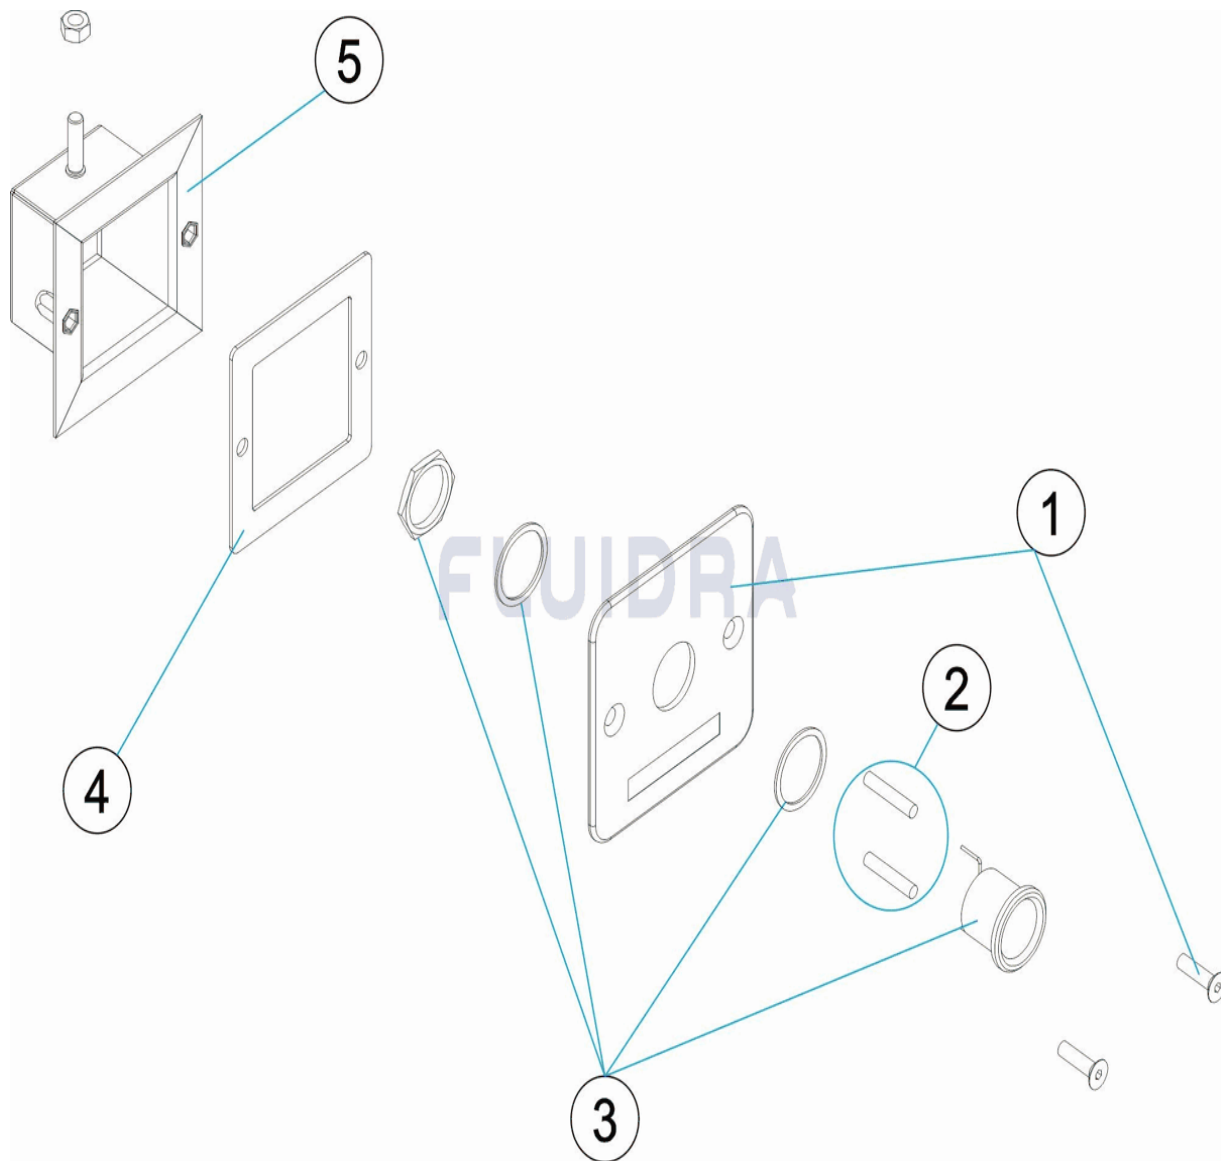

CODE **52060**

DESCRIPTION: **SHOWER PUSH BUTTON**

ENGLISH

POS	CODE	DESCRIPTION	QUANTITY	POS	CODE	DESCRIPTION	QUANTITY
1	4401040309	TRIM COVER		4	4401040310	BODY GASKET	
2	4410010008	TERMINAL CONNECTORS		5	52060R0100	BOX	
3	4410010006	D.28 SIMPLE INOX SMA2 PUSH BUTTON					

CODICE **52060**

DESCRIZIONE: **PULSANTE SIGILLATO**

ITALIANO

POS	CODICE	DESCRIZIONE	QUANTITA'	POS	CODICE	DESCRIZIONE	QUANTITA'
1	4401040309	COPERCHIO ORNAMENTALE	4	4401040310	GUARNIZIONE CORPO		
2	4410010008	TERMINALE DI CONNESSIONE	5	52060R0100	CASSA ALLOGGIO		
3	4410010006	PULSANTE D.28 SEMPLICE INOX SMA2					

CODE **52060**

BESCHREIBUNG: **DRUCKTASTER DICHT**

DEUTSCH

POS	CODE	BESCHREIBUNG	MENGE	POS	CODE	BESCHREIBUNG	MENGE
1	4401040309	ZIERDECKEL GEHÄUSE		4	4401040310	DICHTUNG GEHÄUSE	
2	4410010008	ANSCHLÜSSE		5	52060R0100	LAGERGEHÄUSE	
3	4410010006	DRUCKTASTER D. 28 EINFACH EDELSTAHL					

CODIGO **52060**

DESCRIÇÃO: **BOTÃO ESTANQUE**

PORTUGUES

POS	CODIGO	DESCRIÇÃO	JANTIDADE	POS	CODIGO	DESCRIÇÃO	JANTIDADE
1	4401040309	TAMPA EMBELEZEDORA		4	4401040310	JUNTA CORPO	
2	4410010008	TERMINAIS DE LIGAÇÃO		5	52060R0100	CAIXA ALOJAMENTO	
3	4410010006	BOTÃO D.28 SIMPLES INOX SMA2					