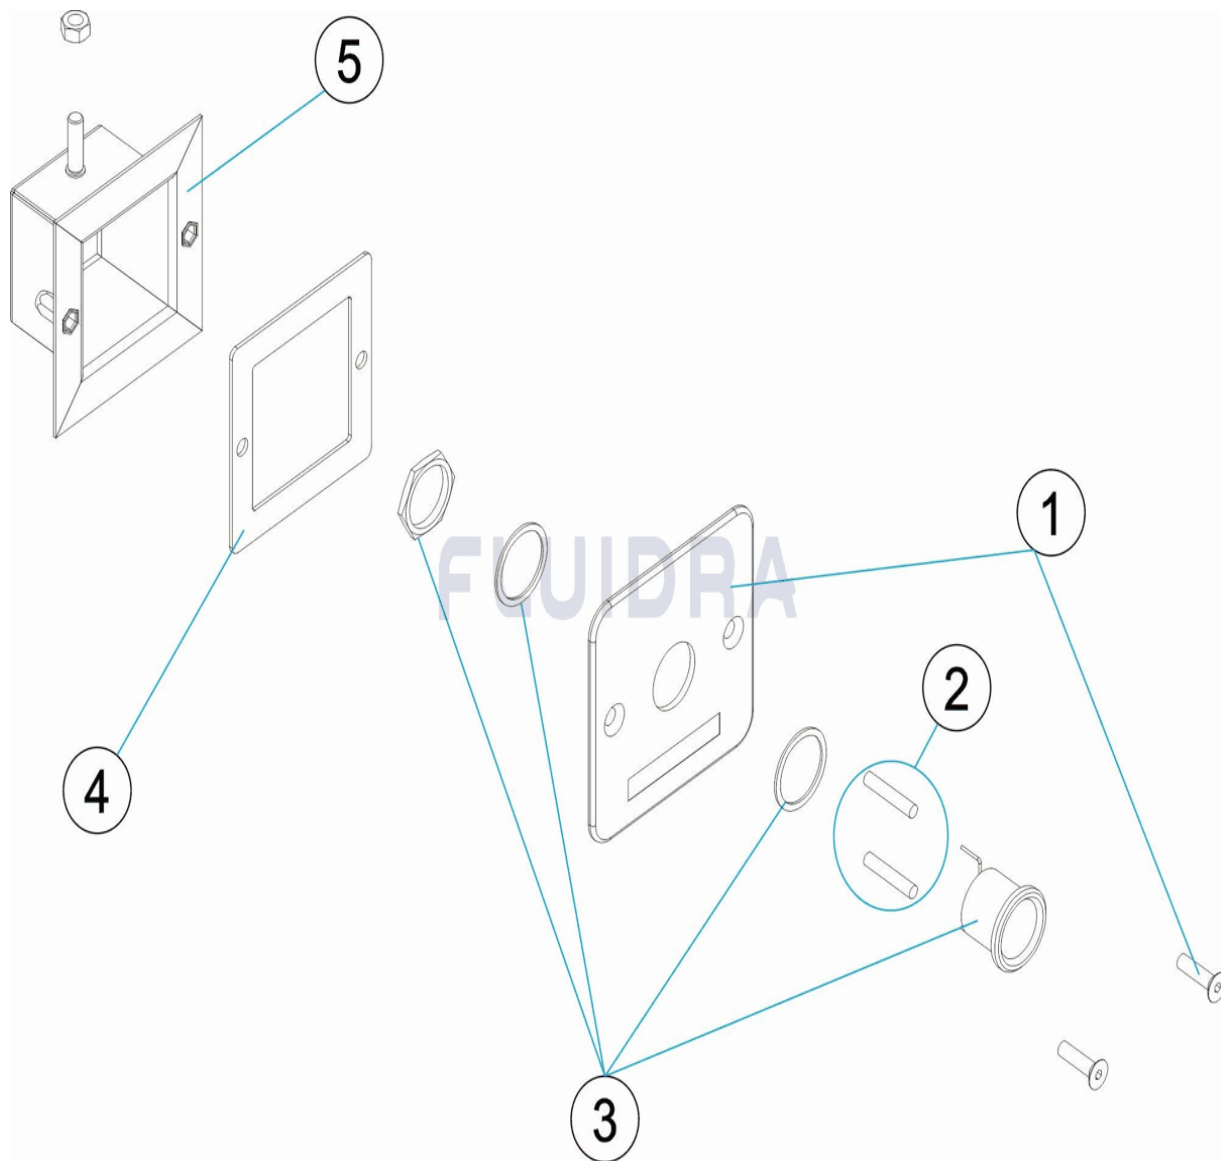

CODE 52060

DESCRIPTION: BOUTON-POUSOIR ÉTANCHE

FRANCAIS

POS	CODE	DESCRIPTION	QUANTITE	POS	CODE	DESCRIPTION	QUANTITE
1	4401040309	COUVERCLE ENJOLIVEUR	4	4401040310	JOINT CORPS		
2	4410010008	BORNES DE CONNEXION	5	52060R0100	HÉBERGEMENT CAISSE		
3	4410010006	BOUTON-POUSOIR D.28 SIMPLE INOX SI					

CODE **52060**

DESCRIPTION: **SHOWER PUSH BUTTON**

ENGLISH

POS	CODE	DESCRIPTION	QUANTITY	POS	CODE	DESCRIPTION	QUANTITY
1	4401040309	TRIM COVER		4	4401040310	BODY GASKET	
2	4410010008	TERMINAL CONNECTORS		5	52060R0100	BOX	
3	4410010006	D.28 SIMPLE INOX SMA2 PUSH BUTTON					

CODICE **52060**

DESCRIZIONE: **PULSANTE SIGILLATO**

ITALIANO

POS	CODICE	DESCRIZIONE	QUANTITA'	POS	CODICE	DESCRIZIONE	QUANTITA'
1	4401040309	COPERCHIO ORNAMENTALE	4	4401040310	GUARNIZIONE CORPO		
2	4410010008	TERMINALE DI CONNESSIONE	5	52060R0100	CASSA ALLOGGIO		
3	4410010006	PULSANTE D.28 SEMPLICE INOX SMA2					

CODE **52060**

BESCHREIBUNG: **DRUCKTASTER DICHT**

DEUTSCH

POS	CODE	BESCHREIBUNG	MENGE	POS	CODE	BESCHREIBUNG	MENGE
1	4401040309	ZIERDECKEL GEHÄUSE		4	4401040310	DICHTUNG GEHÄUSE	
2	4410010008	ANSCHLÜSSE		5	52060R0100	LAGERGEHÄUSE	
3	4410010006	DRUCKTASTER D. 28 EINFACH EDELSTAHL					