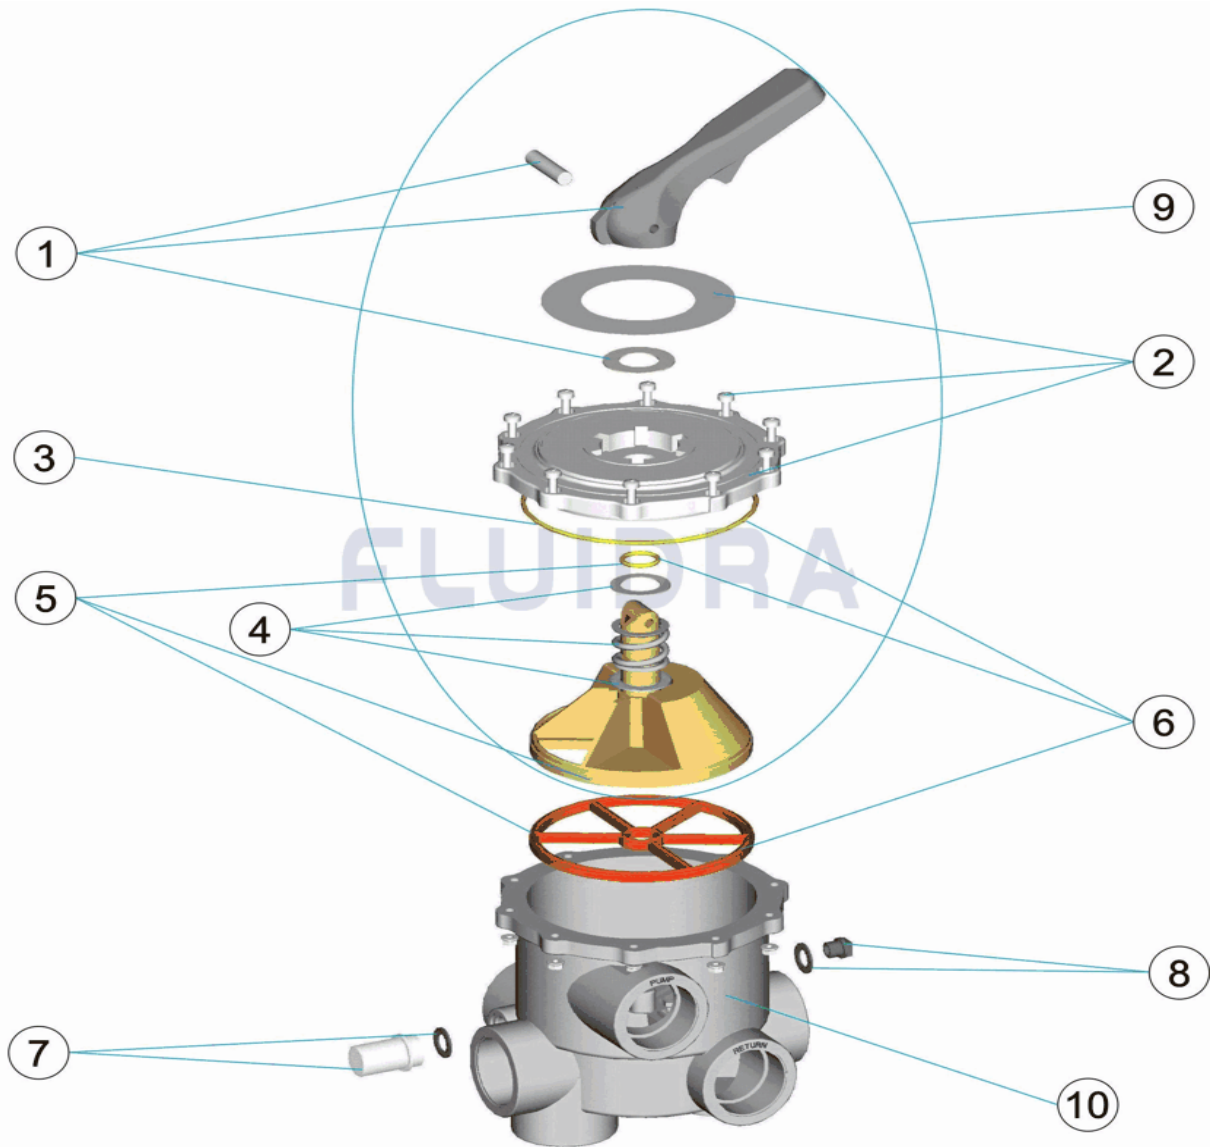

PARTS BREAKDOWN

REV.: 0

1583

DATE: 04/10/2021

SHEET: 3/6

CODE

VSA2A

DESCRIPTION: MULTIPORT VALVE 2"

ENGLISH

POS	CODE	DESCRIPTION	QUANTITY	POS	CODE	DESCRIPTION	QUANTITY
1	4404120402	BLACK HANDLE 2"		6	4404120407A	GASKETS 2'	
2	4404120116	VALVE 2"		7	4404120108	VISOR WITH SEAL	
3	4404120053	2" LID 'O' RING "		8	4404121107	PLUG 1/4'	
4	4404120105	SPRING WITH WASHERS		9	4404120115	TOP ASSEMBLY BLACK 2'	
5	4404120406	DISTRIBUTOR WITH GASKETS 2' NEW		10	VSA2AR0101	VALVE BODY	

CODICE **VSA2A**

DESCRIZIONE: **VALVOLA SELETRICE 2"**

ITALIANO

POS	CODICE	DESCRIZIONE	QUANTITA'	POS	CODICE	DESCRIZIONE	QUANTITA'
1	4404120402	MANIGLIA NERA PER VALVOLA 2"		6	4404120407A	GUARNIZIONI VALVOLA 2'	
2	4404120116	COPERCHIO VALVOLA 2"		7	4404120108	VISORE CON GUARNIZIONE	
3	4404120053	O-RING COPERCHIO 2"		8	4404121107	COPERCHIO 1/4' VALVOLA	
4	4404120105	MOLLA CON RONDELLA		9	4404120115	COPERCHIO DI DISTRIBUZIONE NERO 2'	
5	4404120406	DISTRIBUTORE CON GUARNIZIONI 2' NUC		10	VSA2AR0101	CORPO VALVOLA	

CODIGO **VSA2A**

 DESCRIÇÃO: **VÁLVULA SELECTORA 2"**

PORTUGUES

POS	CODIGO	DESCRIÇÃO	JANTIDADE	POS	CODIGO	DESCRIÇÃO	JANTIDADE
1	4404120402	MANIPULO PRETO VÁLVULA 2'		6	4404120407A	JUNTAS VÁLVULA 2'	
2	4404120116	TAMPA VALVULA 2"		7	4404120108	VISOR COM JUNTA	
3	4404120053	JUNTA TÓRICA TAMPA 2"		8	4404121107	TAMPÃO 1/4' VÁLVULA	
4	4404120105	MOLA COM ANILHAS		9	4404120115	TAMPA DISTRIBUIDORA PRETA 2'	
5	4404120406	DISTRIBUIDOR COM JUNTAS 2' NOVO		10	VSA2AR0101	CORPO VALVULA	