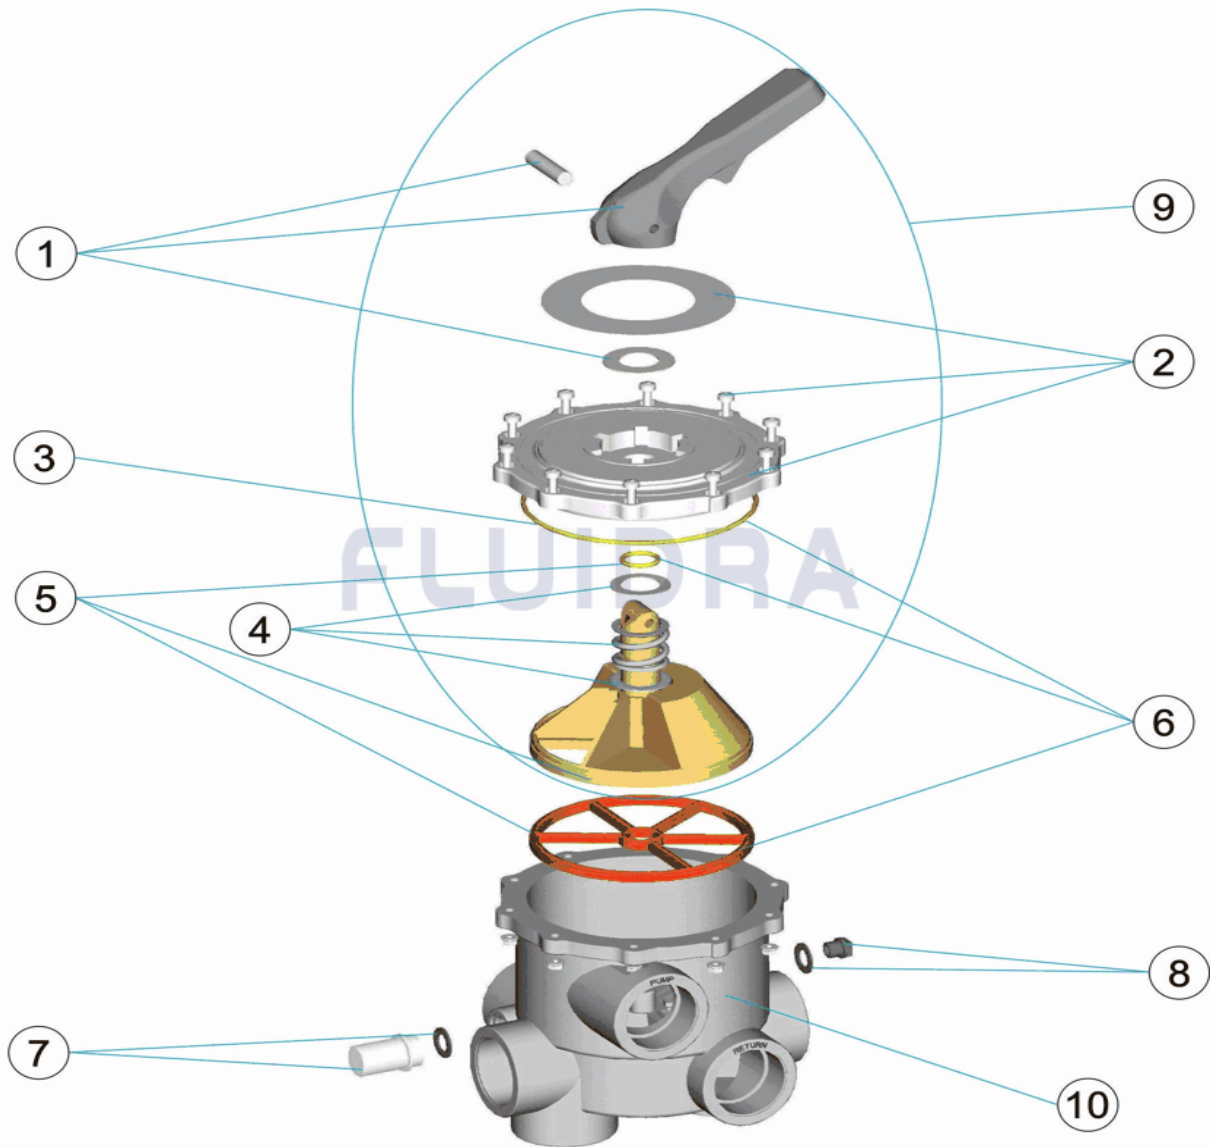

DESPIECE

REV.: 0

1583

FECHA: 04/10/2021

HOJA: 1/6

CODIGO

VSA2A

DESCRIPCION: VALVULA SELECTORA 2"

ESPAÑOL

POS	CODIGO	DESCRIPCION	CANTIDAD	POS	CODIGO	DESCRIPCION	CANTIDAD
1	4404120402	MANETA NEGRA VALVULA 2"		6	4404120407A	JUNTAS VALVULA 2'	
2	4404120116	TAPA VALVULA 2 "		7	4404120108	VISOR CON JUNTA	
3	4404120053	JUNTA TORICA TAPA 2"		8	4404121107	TAPON 1/4' VALVULA	
4	4404120105	RESORTE CON ARANDELAS		9	4404120115	TAPA DISTRIBUIDOR NEGRA 2'	
5	4404120406	DISTRIBUIDOR CON JUNTAS 2' NUEVO		10	VSA2AR0101	CUERPO VALVULA	

CODE

VSA2A

 DESCRIPTION: **SÉLECTEUR 2"**

FRANCAIS

POS	CODE	DESCRIPTION	QUANTITE	POS	CODE	DESCRIPTION	QUANTITE
1	4404120402	POIGNEE NOIRE 2'		6	4404120407A	JOINTS DE VANNE 2'	
2	4404120116	DESSUS DE VANNE 2"		7	4404120108	VOYANT ET JOINT	
3	4404120053	JOINT TORIQUE COUVERCLE 2"		8	4404121107	BOUCHON 1/4' DE VANNE	
4	4404120105	RESSORT ET RONDELLES		9	4404120115	COUVERCLE NOIR ET BOISSEAU 2'	
5	4404120406	BOISSEAU AVEC JOINTS 2'		10	VSA2AR0101	CORPS VANNE	

CODIGO **VSA2A**

 DESCRIÇÃO: **VÁLVULA SELECTORA 2"**

PORTUGUES

POS	CODIGO	DESCRIÇÃO	JANTIDADE	POS	CODIGO	DESCRIÇÃO	JANTIDADE
1	4404120402	MANIPULO PRETO VÁLVULA 2'		6	4404120407A	JUNTAS VÁLVULA 2'	
2	4404120116	TAMPA VALVULA 2"		7	4404120108	VISOR COM JUNTA	
3	4404120053	JUNTA TÓRICA TAMPA 2"		8	4404121107	TAMPÃO 1/4' VÁLVULA	
4	4404120105	MOLA COM ANILHAS		9	4404120115	TAMPA DISTRIBUIDORA PRETA 2'	
5	4404120406	DISTRIBUIDOR COM JUNTAS 2' NOVO		10	VSA2AR0101	CORPO VALVULA	