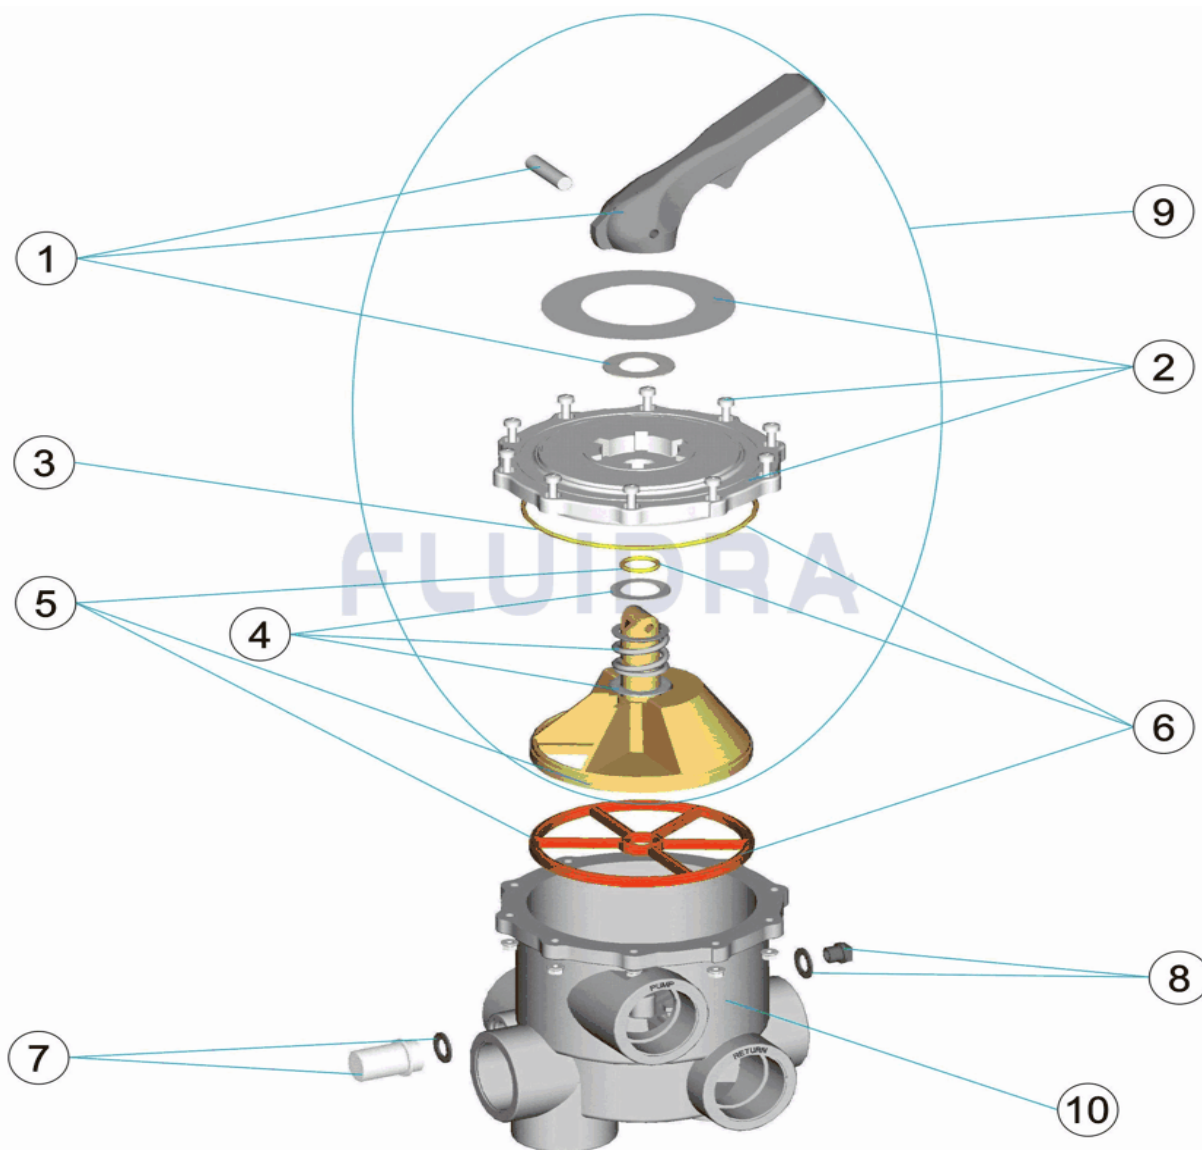

ESPAÑOL

POS	CODIGO	DESCRIPCION	CANTIDAD	POS	CODIGO	DESCRIPCION	CANTIDAD
1	4404120402	MANETA NEGRA VALVULA 2"		6	4404120407A	JUNTAS VALVULA 2'	
2	4404120116	TAPA VALVULA 2 "		7	4404120108	VISOR CON JUNTA	
3	4404120053	JUNTA TORICA TAPA 2"		8	4404121107	TAPON 1/4' VALVULA	
4	4404120105	RESORTE CON ARANDELAS		9	4404120115	TAPA DISTRIBUIDOR NEGRA 2'	
5	4404120406	DISTRIBUIDOR CON JUNTAS 2' NUEVO		10	VSA2AR0101	CUERPO VALVULA	

CODE

VSA2A

 DESCRIPTION: **SÉLECTEUR 2"**

FRANCAIS

POS	CODE	DESCRIPTION	QUANTITE	POS	CODE	DESCRIPTION	QUANTITE
1	4404120402	POIGNEE NOIRE 2'		6	4404120407A	JOINTS DE VANNE 2'	
2	4404120116	DESSUS DE VANNE 2"		7	4404120108	VOYANT ET JOINT	
3	4404120053	JOINT TORIQUE COUVERCLE 2"		8	4404121107	BOUCHON 1/4' DE VANNE	
4	4404120105	RESSORT ET RONDELLES		9	4404120115	COUVERCLE NOIR ET BOISSEAU 2'	
5	4404120406	BOISSEAU AVEC JOINTS 2'		10	VSA2AR0101	CORPS VANNE	

CODICE **VSA2A**

DESCRIZIONE: **VALVOLA SELETRICE 2"**

ITALIANO

POS	CODICE	DESCRIZIONE	QUANTITA'	POS	CODICE	DESCRIZIONE	QUANTITA'
1	4404120402	MANIGLIA NERA PER VALVOLA 2"		6	4404120407A	GUARNIZIONI VALVOLA 2'	
2	4404120116	COPERCHIO VALVOLA 2"		7	4404120108	VISORE CON GUARNIZIONE	
3	4404120053	O-RING COPERCHIO 2"		8	4404121107	COPERCHIO 1/4' VALVOLA	
4	4404120105	MOLLA CON RONDELLA		9	4404120115	COPERCHIO DI DISTRIBUZIONE NERO 2'	
5	4404120406	DISTRIBUTORE CON GUARNIZIONI 2' NUC		10	VSA2AR0101	CORPO VALVOLA	

CODIGO **VSA2A**

 DESCRIÇÃO: **VÁLVULA SELECTORA 2"**

PORTUGUES

POS	CODIGO	DESCRIÇÃO	JANTIDADE	POS	CODIGO	DESCRIÇÃO	JANTIDADE
1	4404120402	MANIPULO PRETO VÁLVULA 2'		6	4404120407A	JUNTAS VÁLVULA 2'	
2	4404120116	TAMPA VALVULA 2"		7	4404120108	VISOR COM JUNTA	
3	4404120053	JUNTA TÓRICA TAMPA 2"		8	4404121107	TAMPÃO 1/4' VÁLVULA	
4	4404120105	MOLA COM ANILHAS		9	4404120115	TAMPA DISTRIBUIDORA PRETA 2'	
5	4404120406	DISTRIBUIDOR COM JUNTAS 2' NOVO		10	VSA2AR0101	CORPO VALVULA	