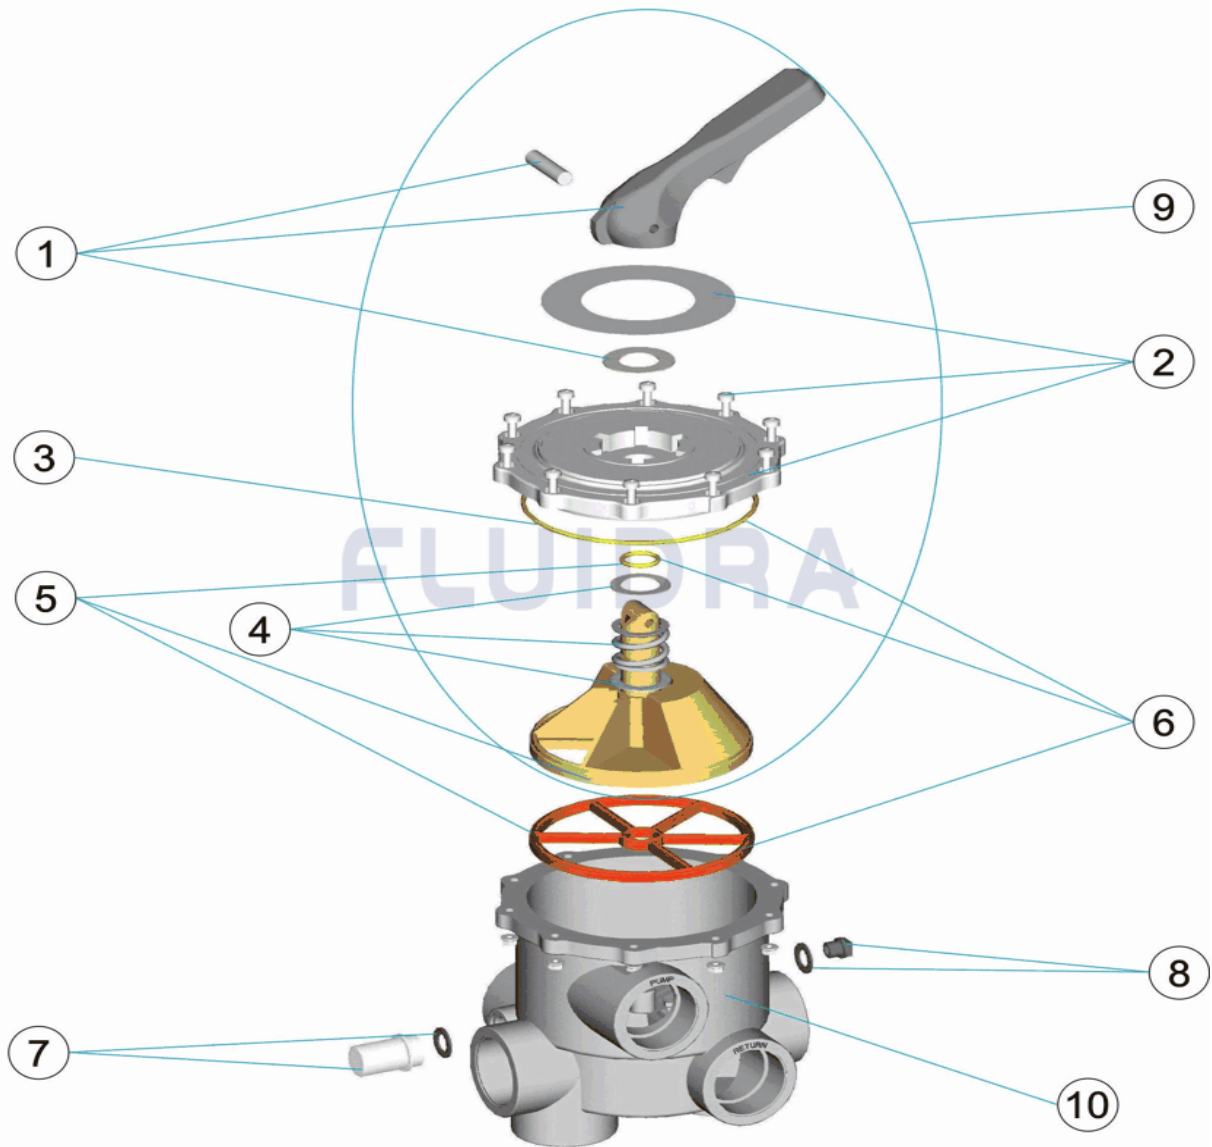

ESPAÑOL

POS	CODIGO	DESCRIPCION	CANTIDAD	POS	CODIGO	DESCRIPCION	CANTIDAD
1	4404120402	MANETA NEGRA VALVULA 2"		6	4404120407A	JUNTAS VALVULA 2'	
2	4404120116	TAPA VALVULA 2 "		7	4404120108	VISOR CON JUNTA	
3	4404120053	JUNTA TORICA TAPA 2"		8	4404121107	TAPON 1/4' VALVULA	
4	4404120105	RESORTE CON ARANDELAS		9	4404120115	TAPA DISTRIBUIDOR NEGRA 2'	
5	4404120406	DISTRIBUIDOR CON JUNTAS 2' NUEVO		10	VSA2AR0101	CUERPO VALVULA	

ENGLISH

POS	CODE	DESCRIPTION	QUANTITY	POS	CODE	DESCRIPTION	QUANTITY
1	4404120402	BLACK HANDLE 2"		6	4404120407A	GASKETS 2'	
2	4404120116	VALVE 2"		7	4404120108	VISOR WITH SEAL	
3	4404120053	2" LID 'O' RING "		8	4404121107	PLUG 1/4'	
4	4404120105	SPRING WITH WASHERS		9	4404120115	TOP ASSEMBLY BLACK 2'	
5	4404120406	DISTRIBUTOR WITH GASKETS 2' NEW		10	VSA2AR0101	VALVE BODY	

CODICE **VSA2A**

DESCRIZIONE: **VALVOLA SELETRICE 2"**

ITALIANO

POS	CODICE	DESCRIZIONE	QUANTITA'	POS	CODICE	DESCRIZIONE	QUANTITA'
1	4404120402	MANIGLIA NERA PER VALVOLA 2"		6	4404120407A	GUARNIZIONI VALVOLA 2'	
2	4404120116	COPERCHIO VALVOLA 2"		7	4404120108	VISORE CON GUARNIZIONE	
3	4404120053	O-RING COPERCHIO 2"		8	4404121107	COPERCHIO 1/4' VALVOLA	
4	4404120105	MOLLA CON RONDELLA		9	4404120115	COPERCHIO DI DISTRIBUZIONE NERO 2'	
5	4404120406	DISTRIBUTORE CON GUARNIZIONI 2' NUC		10	VSA2AR0101	CORPO VALVOLA	

CODIGO **VSA2A**

 DESCRIÇÃO: **VÁLVULA SELECTORA 2"**

PORTUGUES

POS	CODIGO	DESCRIÇÃO	JANTIDADE	POS	CODIGO	DESCRIÇÃO	JANTIDADE
1	4404120402	MANIPULO PRETO VÁLVULA 2'		6	4404120407A	JUNTAS VÁLVULA 2'	
2	4404120116	TAMPA VALVULA 2"		7	4404120108	VISOR COM JUNTA	
3	4404120053	JUNTA TÓRICA TAMPA 2"		8	4404121107	TAMPÃO 1/4' VÁLVULA	
4	4404120105	MOLA COM ANILHAS		9	4404120115	TAMPA DISTRIBUIDORA PRETA 2'	
5	4404120406	DISTRIBUIDOR COM JUNTAS 2' NOVO		10	VSA2AR0101	CORPO VALVULA	