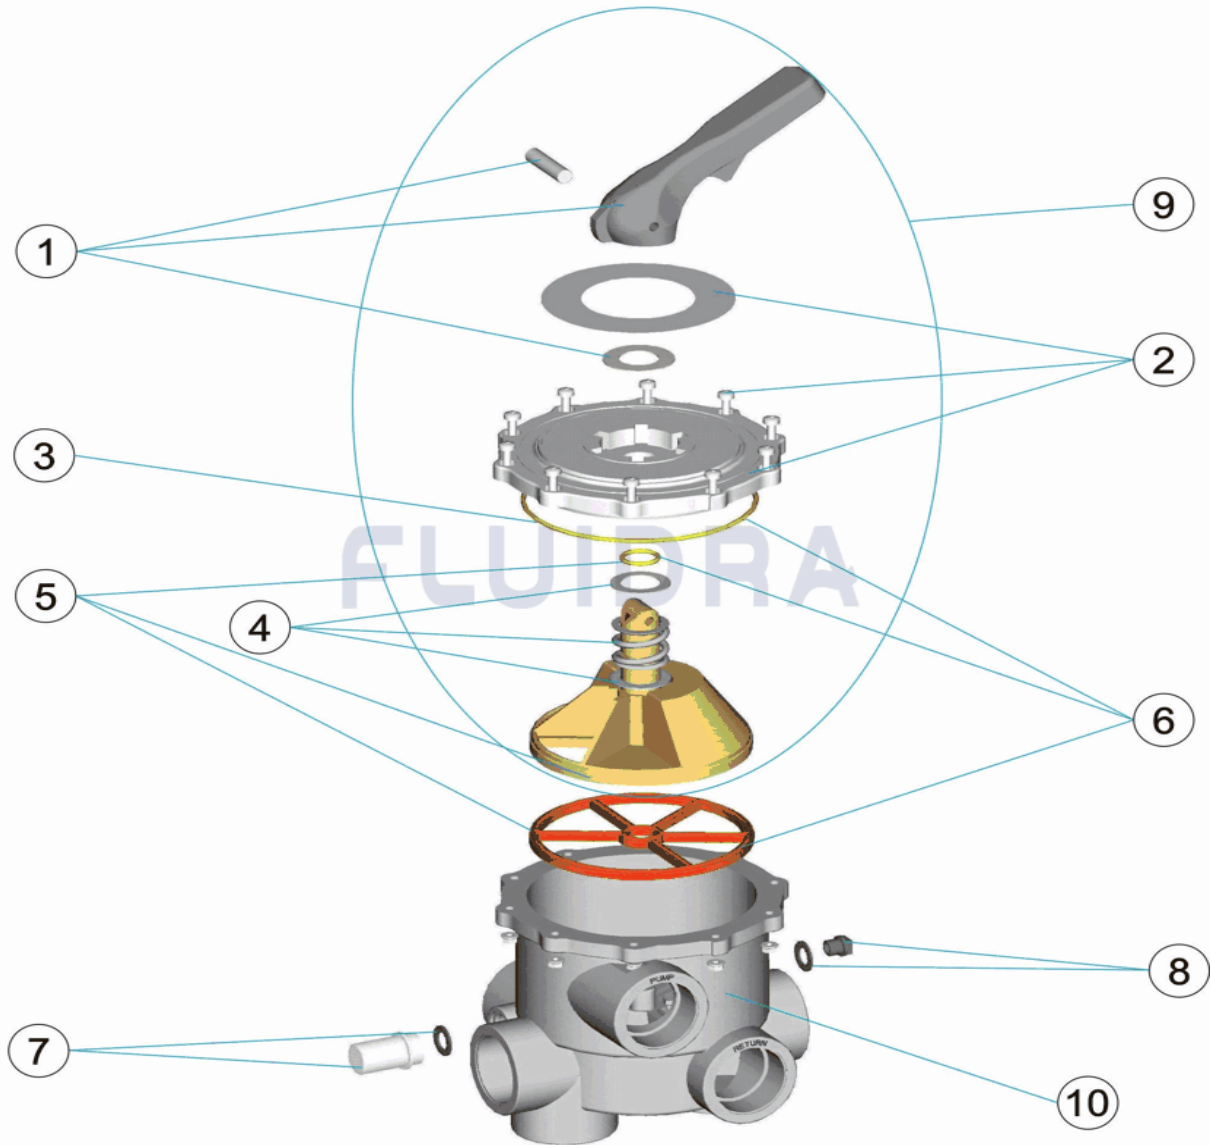

PARTS BREAKDOWN

REV.: 0

1583

DATE: 04/10/2021

SHEET: 3/6

CODE

VSA2A

DESCRIPTION: MULTIPORT VALVE 2"

ENGLISH

POS	CODE	DESCRIPTION	QUANTITY	POS	CODE	DESCRIPTION	QUANTITY
1	4404120402	BLACK HANDLE 2"		6	4404120407A	GASKETS 2'	
2	4404120116	VALVE 2"		7	4404120108	VISOR WITH SEAL	
3	4404120053	2" LID 'O' RING "		8	4404121107	PLUG 1/4'	
4	4404120105	SPRING WITH WASHERS		9	4404120115	TOP ASSEMBLY BLACK 2'	
5	4404120406	DISTRIBUTOR WITH GASKETS 2' NEW		10	VSA2AR0101	VALVE BODY	

CODICE **VSA2A**

DESCRIZIONE: **VALVOLA SELETRICE 2"**

ITALIANO

POS	CODICE	DESCRIZIONE	QUANTITA'	POS	CODICE	DESCRIZIONE	QUANTITA'
1	4404120402	MANIGLIA NERA PER VALVOLA 2"		6	4404120407A	GUARNIZIONI VALVOLA 2'	
2	4404120116	COPERCHIO VALVOLA 2"		7	4404120108	VISORE CON GUARNIZIONE	
3	4404120053	O-RING COPERCHIO 2"		8	4404121107	COPERCHIO 1/4' VALVOLA	
4	4404120105	MOLLA CON RONDELLA		9	4404120115	COPERCHIO DI DISTRIBUZIONE NERO 2'	
5	4404120406	DISTRIBUTORE CON GUARNIZIONI 2' NUC		10	VSA2AR0101	CORPO VALVOLA	

CODIGO **VSA2A**

 DESCRIÇÃO: **VÁLVULA SELECTORA 2"**

PORTUGUES

POS	CODIGO	DESCRIÇÃO	JANTIDADE	POS	CODIGO	DESCRIÇÃO	JANTIDADE
1	4404120402	MANIPULO PRETO VÁLVULA 2'		6	4404120407A	JUNTAS VÁLVULA 2'	
2	4404120116	TAMPA VALVULA 2"		7	4404120108	VISOR COM JUNTA	
3	4404120053	JUNTA TÓRICA TAMPA 2"		8	4404121107	TAMPÃO 1/4' VÁLVULA	
4	4404120105	MOLA COM ANILHAS		9	4404120115	TAMPA DISTRIBUIDORA PRETA 2'	
5	4404120406	DISTRIBUIDOR COM JUNTAS 2' NOVO		10	VSA2AR0101	CORPO VALVULA	