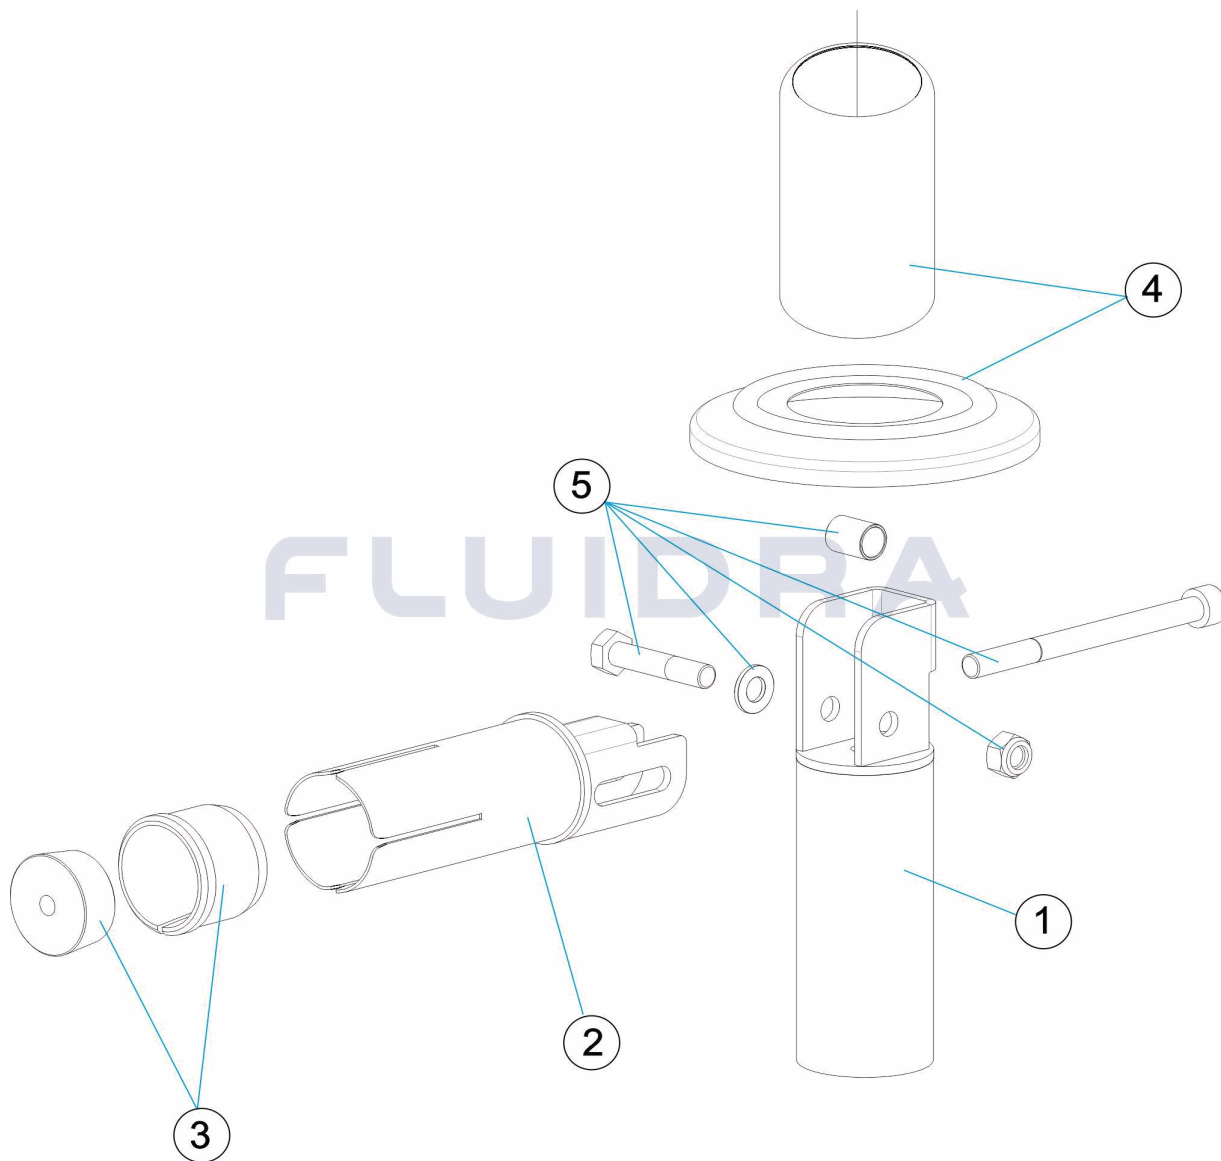

CODE **00043**

DESCRIPTION: **FIXATION ARTICULÉE TUBE D.43**

**FRANCAIS**

POS	CODE	DESCRIPTION	QUANTITE	POS	CODE	DESCRIPTION	QUANTITE
1	4401090201	PARTIE INFÉRIEURE D'ANCRAGE		4	4401090204	TUBE ENJOLIVEUR	
2	4401090202	PARTIE SUPERIEURE D'ANCRAGE		5	4401090205	VISSERIE D'ANCRAGE	
3	4401010007	GALET CONIQUE DE SERRAGE					

CODE **00043**

DESCRIPTION: **ARTICULATED ANCHORING PIPE D.43**

**ENGLISH**

POS	CODE	DESCRIPTION	QUANTITY	POS	CODE	DESCRIPTION	QUANTITY
1	4401090201	ANCHOR BOTTOM PART		4	4401090204	ORNAMENTAL PIPE	
2	4401090202	ANCHOR TOP PART		5	4401090205	HINGED ANCHORING BOLTS	
3	4401010007	FIXING CONE					

CODICE **00043**

DESCRIZIONE: **ANCORAGGIO ARTICOLATO TUBO D. 43**

**ITALIANO**

POS	CODICE	DESCRIZIONE	QUANTITA'	POS	CODICE	DESCRIZIONE	QUANTITA'
1	4401090201	PARTE INFERIORE ANCORAGGIO		4	4401090204	TUBO SNODO	
2	4401090202	PARTE SUPERIORE ANCORAGGIO		5	4401090205	KIT BULLONERIA ANCORAGGIO	
3	4401010007	CONO FISSAGGIO SNODO					

CODE **00043**

BESCHREIBUNG: **BEWEGLICHE VERANKERUNG ROHR D. 43**

**DEUTSCH**

POS	CODE	BESCHREIBUNG	MENGE	POS	CODE	BESCHREIBUNG	MENGE
1	4401090201	UNTERTEIL VERANKERUNG		4	4401090204	ZIERROHR	
2	4401090202	OBERTEIL VERANKERUNG		5	4401090205	SCHRAUBENSATZ VERANKERUNG BEWEG	
3	4401010007	KEGEL FIXIERUNG					