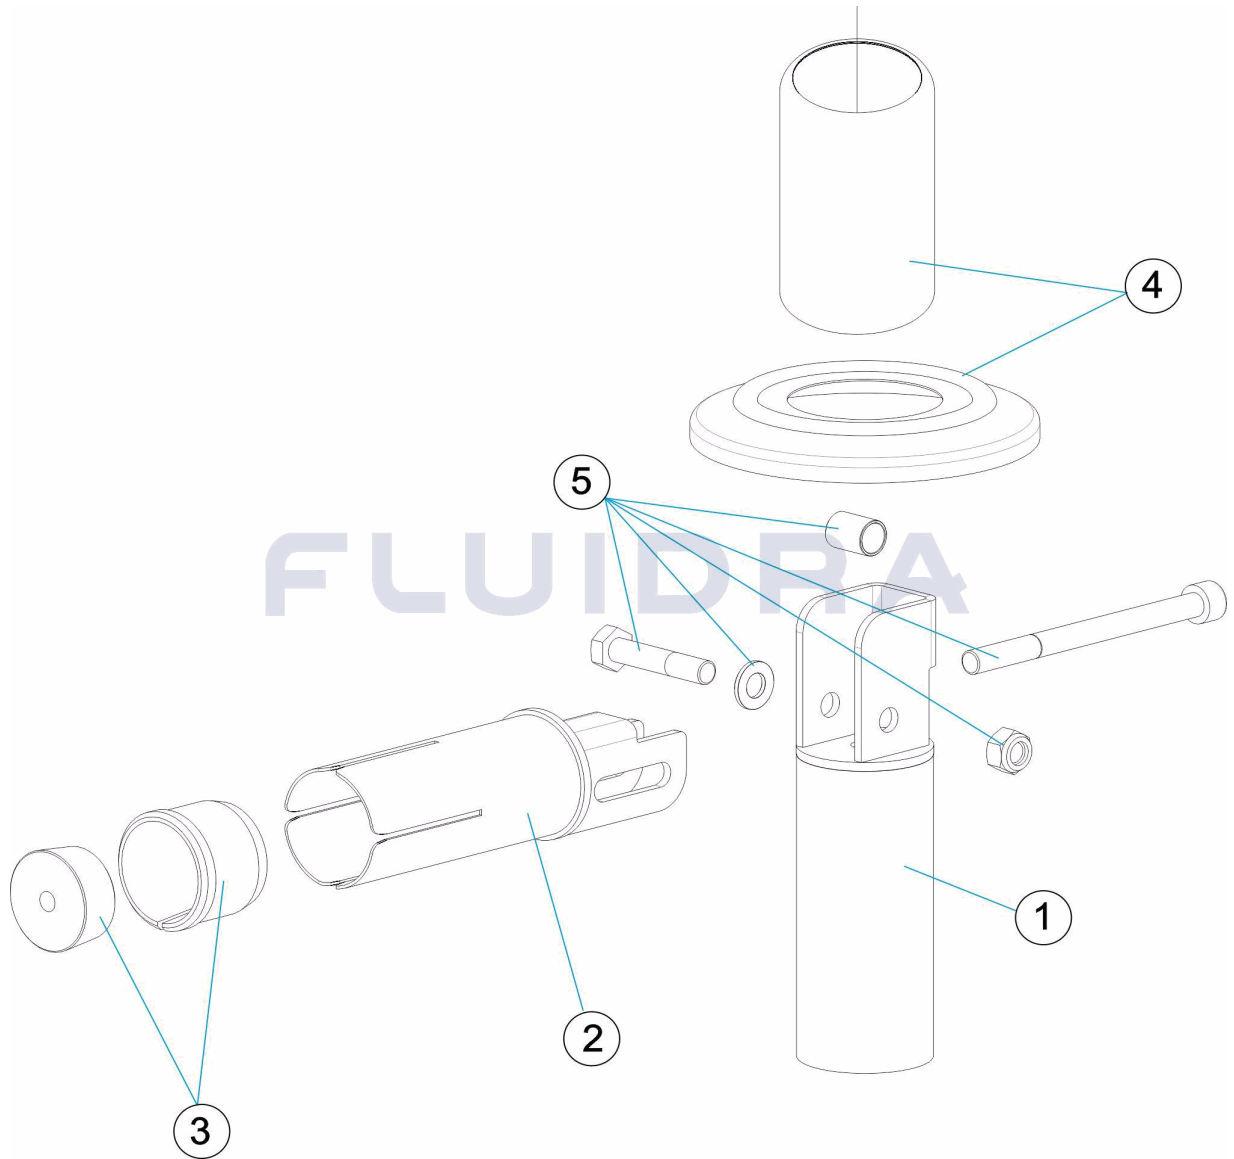

CODE **00043**

DESCRIPTION: **ARTICULATED ANCHORING PIPE D.43**

**ENGLISH**

POS	CODE	DESCRIPTION	QUANTITY	POS	CODE	DESCRIPTION	QUANTITY
1	4401090201	ANCHOR BOTTOM PART		4	4401090204	ORNAMENTAL PIPE	
2	4401090202	ANCHOR TOP PART		5	4401090205	HINGED ANCHORING BOLTS	
3	4401010007	FIXING CONE					

CODICE **00043**

DESCRIZIONE: **ANCORAGGIO ARTICOLATO TUBO D. 43**

**ITALIANO**

POS	CODICE	DESCRIZIONE	QUANTITA'	POS	CODICE	DESCRIZIONE	QUANTITA'
1	4401090201	PARTE INFERIORE ANCORAGGIO		4	4401090204	TUBO SNODO	
2	4401090202	PARTE SUPERIORE ANCORAGGIO		5	4401090205	KIT BULLONERIA ANCORAGGIO	
3	4401010007	CONO FISSAGGIO SNODO					

CODE **00043**

BESCHREIBUNG: **BEWEGLICHE VERANKERUNG ROHR D. 43**

**DEUTSCH**

POS	CODE	BESCHREIBUNG	MENGE	POS	CODE	BESCHREIBUNG	MENGE
1	4401090201	UNTERTEIL VERANKERUNG		4	4401090204	ZIERROHR	
2	4401090202	OBERTEIL VERANKERUNG		5	4401090205	SCHRAUBENSATZ VERANKERUNG BEWEG	
3	4401010007	KEGEL FIXIERUNG					

CODIGO **00043**

DESCRIÇÃO: **ANCORAGEM ARTICULADA TUBO D. 43**

**PORTUGUES**

POS	CODIGO	DESCRIÇÃO	JANTIDADE	POS	CODIGO	DESCRIÇÃO	JANTIDADE
1	4401090201	PARTE INFERIOR ÂNCORA		4	4401090204	TUBO EMBELEZADOR	
2	4401090202	PARTE SUPERIOR ÂNCORA		5	4401090205	PARAFUSOS ÂNCORA	
3	4401010007	CONE FIXAÇÃO					