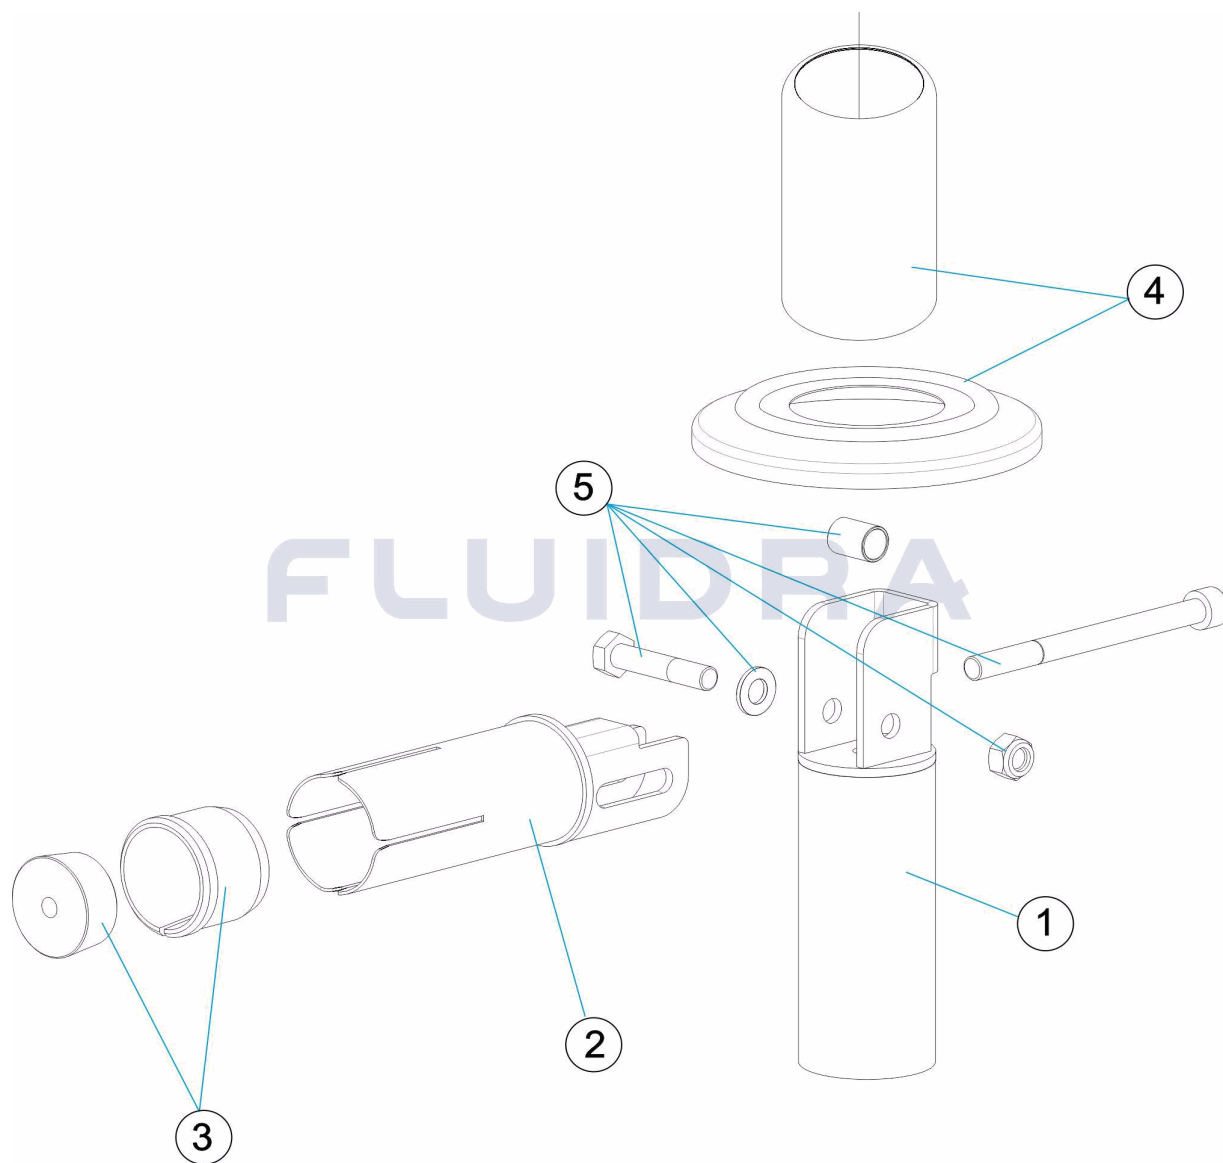

CODIGO **00043**

DESCRIPCION: **ANCLAJE ARTICULADO TUBO D.43**

**ESPAÑOL**

POS	CODIGO	DESCRIPCION	CANTIDAD	POS	CODIGO	DESCRIPCION	CANTIDAD
1	4401090201	PARTE INFERIOR ANCLAJE		4	4401090204	TUBO EMBELLECEDOR	
2	4401090202	PARTE SUPERIOR ANCLAJE		5	4401090205	TORNILLERIA ANCLAJE ARTICULADO	
3	4401010007	CONO FIJACIÓN					

CODE **00043**

DESCRIPTION: **FIXATION ARTICULÉE TUBE D.43**

**FRANCAIS**

POS	CODE	DESCRIPTION	QUANTITE	POS	CODE	DESCRIPTION	QUANTITE
1	4401090201	PARTIE INFÉRIEURE D'ANCRAGE		4	4401090204	TUBE ENJOLIVEUR	
2	4401090202	PARTIE SUPERIEURE D'ANCRAGE		5	4401090205	VISSERIE D'ANCRAGE	
3	4401010007	GALET CONIQUE DE SERRAGE					

CODE **00043**

DESCRIPTION: **ARTICULATED ANCHORING PIPE D.43**

**ENGLISH**

POS	CODE	DESCRIPTION	QUANTITY	POS	CODE	DESCRIPTION	QUANTITY
1	4401090201	ANCHOR BOTTOM PART		4	4401090204	ORNAMENTAL PIPE	
2	4401090202	ANCHOR TOP PART		5	4401090205	HINGED ANCHORING BOLTS	
3	4401010007	FIXING CONE					

CODICE **00043**

DESCRIZIONE: **ANCORAGGIO ARTICOLATO TUBO D. 43**

**ITALIANO**

POS	CODICE	DESCRIZIONE	QUANTITA'	POS	CODICE	DESCRIZIONE	QUANTITA'
1	4401090201	PARTE INFERIORE ANCORAGGIO		4	4401090204	TUBO SNODO	
2	4401090202	PARTE SUPERIORE ANCORAGGIO		5	4401090205	KIT BULLONERIA ANCORAGGIO	
3	4401010007	CONO FISSAGGIO SNODO					