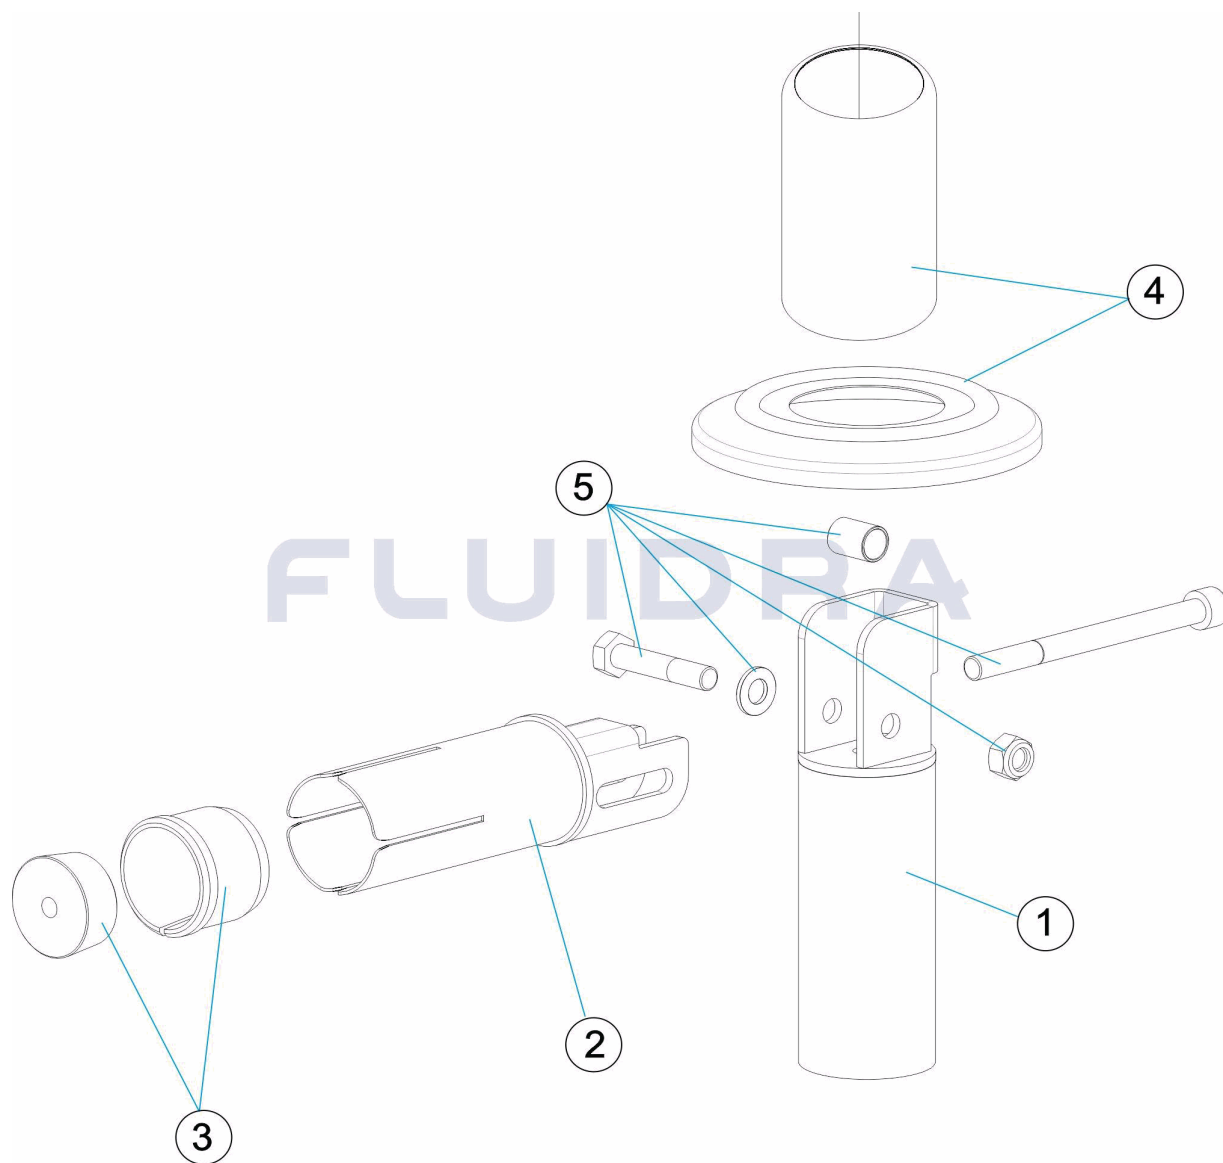

CODE **00043**

DESCRIPTION: **FIXATION ARTICULÉE TUBE D.43**

**FRANCAIS**

POS	CODE	DESCRIPTION	QUANTITE	POS	CODE	DESCRIPTION	QUANTITE
1	4401090201	PARTIE INFÉRIEURE D'ANCRAGE		4	4401090204	TUBE ENJOLIVEUR	
2	4401090202	PARTIE SUPERIEURE D'ANCRAGE		5	4401090205	VISSERIE D'ANCRAGE	
3	4401010007	GALET CONIQUE DE SERRAGE					

CODE **00043**

DESCRIPTION: **ARTICULATED ANCHORING PIPE D.43**

**ENGLISH**

POS	CODE	DESCRIPTION	QUANTITY	POS	CODE	DESCRIPTION	QUANTITY
1	4401090201	ANCHOR BOTTOM PART		4	4401090204	ORNAMENTAL PIPE	
2	4401090202	ANCHOR TOP PART		5	4401090205	HINGED ANCHORING BOLTS	
3	4401010007	FIXING CONE					

CODICE **00043**

DESCRIZIONE: **ANCORAGGIO ARTICOLATO TUBO D. 43**

**ITALIANO**

POS	CODICE	DESCRIZIONE	QUANTITA'	POS	CODICE	DESCRIZIONE	QUANTITA'
1	4401090201	PARTE INFERIORE ANCORAGGIO		4	4401090204	TUBO SNODO	
2	4401090202	PARTE SUPERIORE ANCORAGGIO		5	4401090205	KIT BULLONERIA ANCORAGGIO	
3	4401010007	CONO FISSAGGIO SNODO					

CODE **00043**

BESCHREIBUNG: **BEWEGLICHE VERANKERUNG ROHR D. 43**

**DEUTSCH**

POS	CODE	BESCHREIBUNG	MENGE	POS	CODE	BESCHREIBUNG	MENGE
1	4401090201	UNTERTEIL VERANKERUNG		4	4401090204	ZIERROHR	
2	4401090202	OBERTEIL VERANKERUNG		5	4401090205	SCHRAUBENSATZ VERANKERUNG BEWEG	
3	4401010007	KEGEL FIXIERUNG					