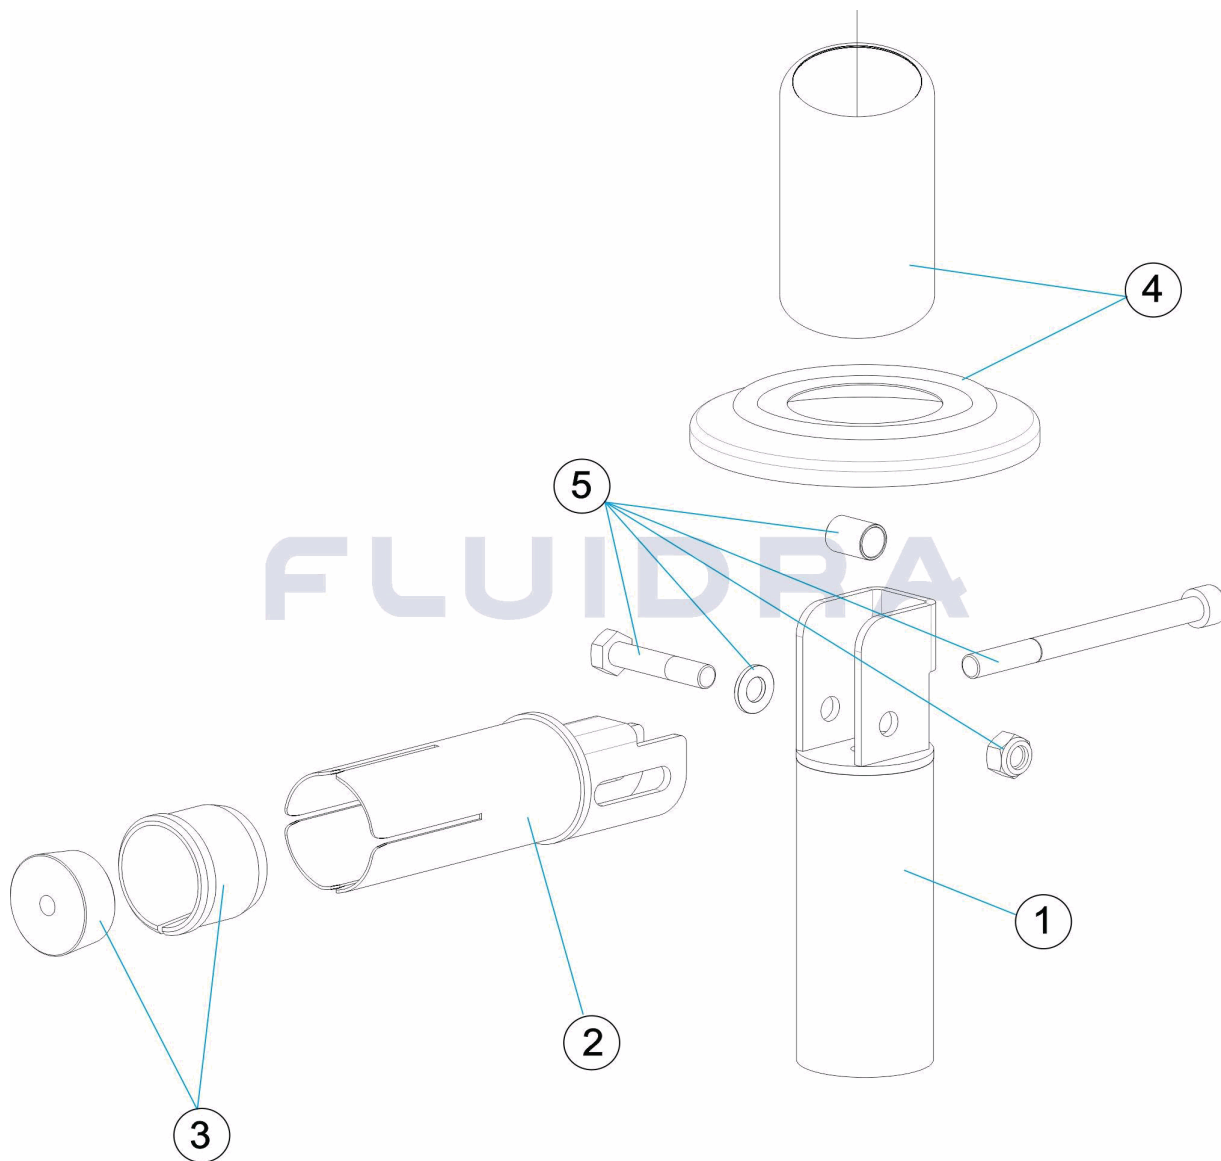

CODIGO **00043**

DESCRIPCION: **ANCLAJE ARTICULADO TUBO D.43**

**ESPAÑOL**

POS	CODIGO	DESCRIPCION	CANTIDAD	POS	CODIGO	DESCRIPCION	CANTIDAD
1	4401090201	PARTE INFERIOR ANCLAJE		4	4401090204	TUBO EMBELLECEDOR	
2	4401090202	PARTE SUPERIOR ANCLAJE		5	4401090205	TORNILLERIA ANCLAJE ARTICULADO	
3	4401010007	CONO FIJACIÓN					

CODE **00043**

DESCRIPTION: **FIXATION ARTICULÉE TUBE D.43**

**FRANCAIS**

POS	CODE	DESCRIPTION	QUANTITE	POS	CODE	DESCRIPTION	QUANTITE
1	4401090201	PARTIE INFÉRIEURE D'ANCRAGE		4	4401090204	TUBE ENJOLIVEUR	
2	4401090202	PARTIE SUPERIEURE D'ANCRAGE		5	4401090205	VISSERIE D'ANCRAGE	
3	4401010007	GALET CONIQUE DE SERRAGE					

CODE **00043**

DESCRIPTION: **ARTICULATED ANCHORING PIPE D.43**

**ENGLISH**

POS	CODE	DESCRIPTION	QUANTITY	POS	CODE	DESCRIPTION	QUANTITY
1	4401090201	ANCHOR BOTTOM PART		4	4401090204	ORNAMENTAL PIPE	
2	4401090202	ANCHOR TOP PART		5	4401090205	HINGED ANCHORING BOLTS	
3	4401010007	FIXING CONE					

CODICE **00043**

DESCRIZIONE: **ANCORAGGIO ARTICOLATO TUBO D. 43**

**ITALIANO**

POS	CODICE	DESCRIZIONE	QUANTITA'	POS	CODICE	DESCRIZIONE	QUANTITA'
1	4401090201	PARTE INFERIORE ANCORAGGIO		4	4401090204	TUBO SNODO	
2	4401090202	PARTE SUPERIORE ANCORAGGIO		5	4401090205	KIT BULLONERIA ANCORAGGIO	
3	4401010007	CONO FISSAGGIO SNODO					