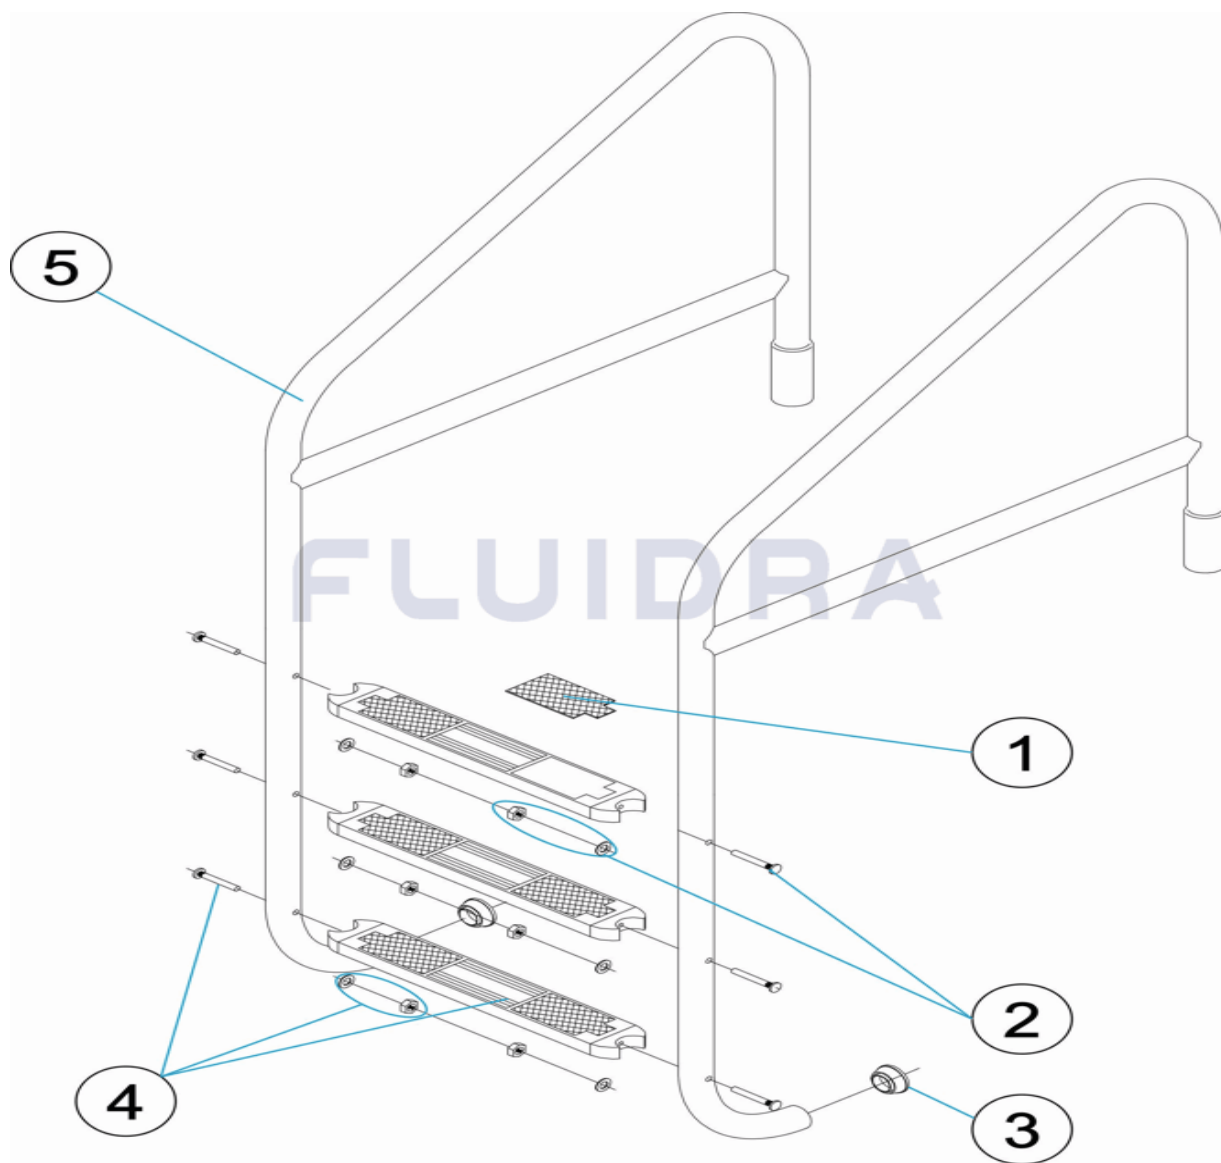

CODICE **10982, 10983, 10984**

DESCRIZIONE: **SCALA CON TUBO**

ITALIANO

POS	CODICE	DESCRIZIONE	QUANTITA'	POS	CODICE	DESCRIZIONE	QUANTITA'
1	4401010108	TAPPETINO FINITURA GRADINO LUXE	5	* 10982R0001		CORRIMANO SCALA 3 GRADINI	
2	4401010111	BULLONERIA GRADINO AISI 316	5	* 10983R0001		CORRIMANO SCALA 4 GRADINI	
3	4401010112	TAPPO SCALA	5	* 10984R0001		CORRIMANO SCALA 5 GRADINI	
4	4401010006	GRADINO LUXE AISI 304 R1