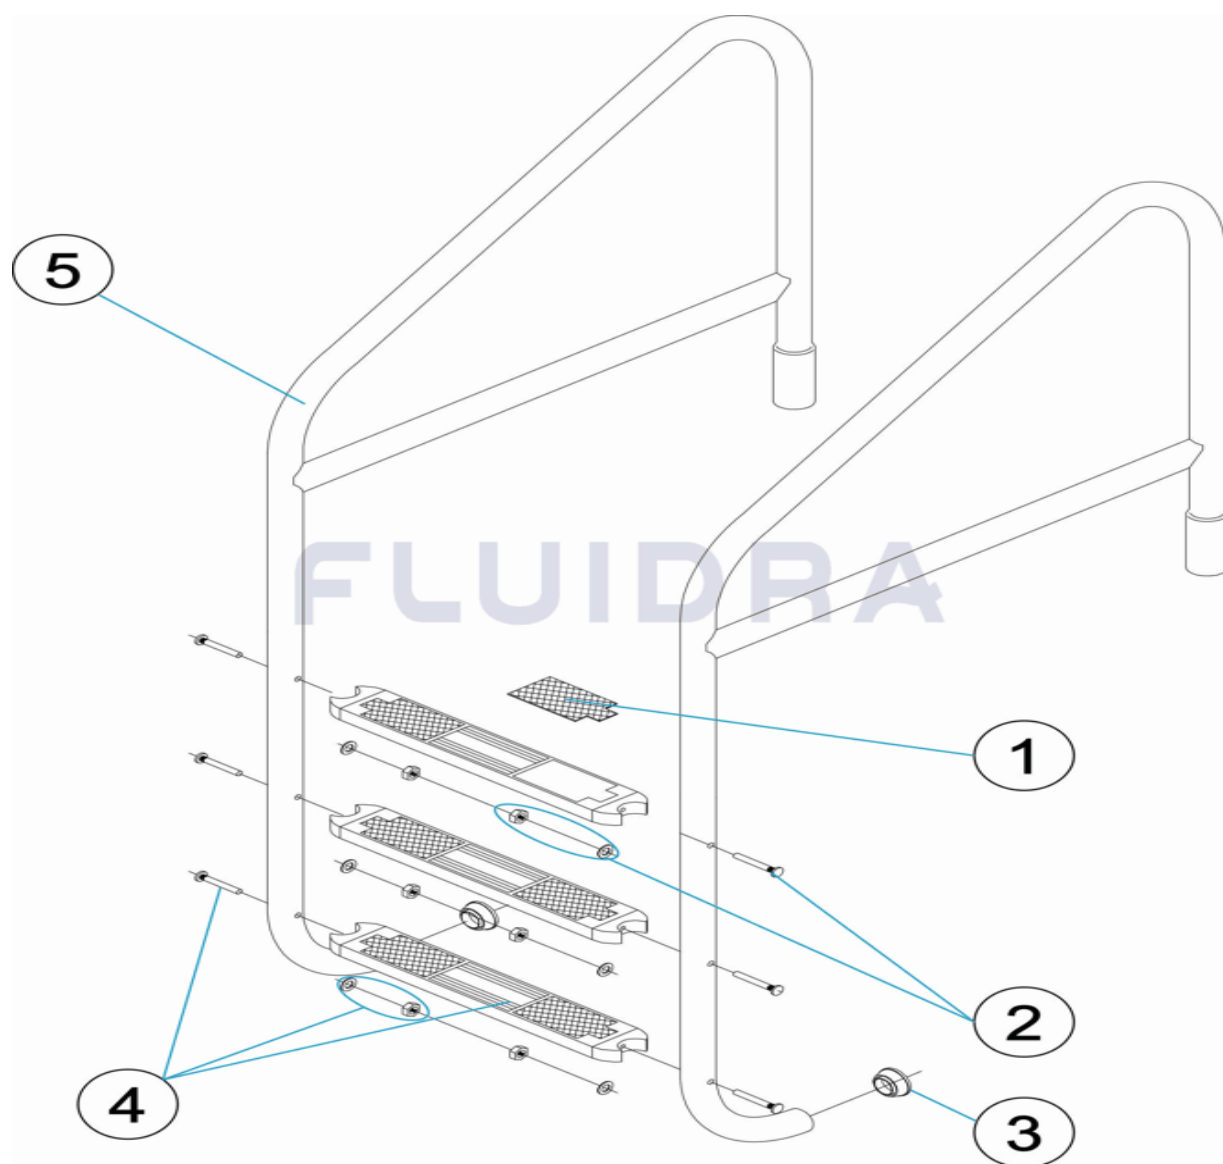

CODIGO **10982, 10983, 10984**

DESCRIPCION: **ESCALERA CON TUBO**

ESPAÑOL

POS	CODIGO	DESCRIPCION	CANTIDAD	POS	CODIGO	DESCRIPCION	CANTIDAD
1	4401010108	TAPETA PELDAÑO LUXE	5	*	10982R0001	PASAMANO ESCALERA 3 PELDAÑOS	
2	4401010111	TORNILLERIA PELDAÑO 316	5	*	10983R0001	PASAMANO ESCALERA 4 PELDAÑOS	
3	4401010112	TOPE ESCALERA	5	*	10984R0001	PASAMANO ESCALERA 5 PELDAÑOS	
4	4401010006	PELDAÑO LUXE AISI 304 R1					

CODIGO **10982, 10983, 10984**DESCRIPCION: **ESCALERA CON TUBO****OBSERVACIONES**

POS	CODIGO	OBSERVACIONES
5	* 10982R0001	PARA: 10982
5	* 10983R0001	PARA: 10983
5	* 10984R0001	PARA: 10984

CODE 10982, 10983, 10984

DESCRIPTION: ÉCHELLE AVEC TUBE

FRANCAIS

POS	CODE	DESCRIPTION	QUANTITE	POS	CODE	DESCRIPTION	QUANTITE
1	4401010108	PLAQUE NOIRE POUR MARCHE LUXE	5	*	10982R0001	MAIN COURANTE ECHELLE 3 MARCHES	
2	4401010111	VISSERIE MARCHE AISI 316	5	*	10983R0001	MAIN COURANTE ECHELLE 4 MARCHES	
3	4401010112	TAMPON D'ÉCHELLE	5	*	10984R0001	MAIN COURANTE ECHELLE 5 MARCHES	
4	4401010006	MARCHE LUXE AISI 304 R1					

CODE **10982, 10983, 10984**

DESCRIPTION: **ÉCHELLE AVEC TUBE**

OBSERVATIONS

POS	CODE	OBSERVATIONS
5	* 10982R0001	POUR: 10982
5	* 10983R0001	POUR: 10983
5	* 10984R0001	POUR: 10984

CODE **10982, 10983, 10984**