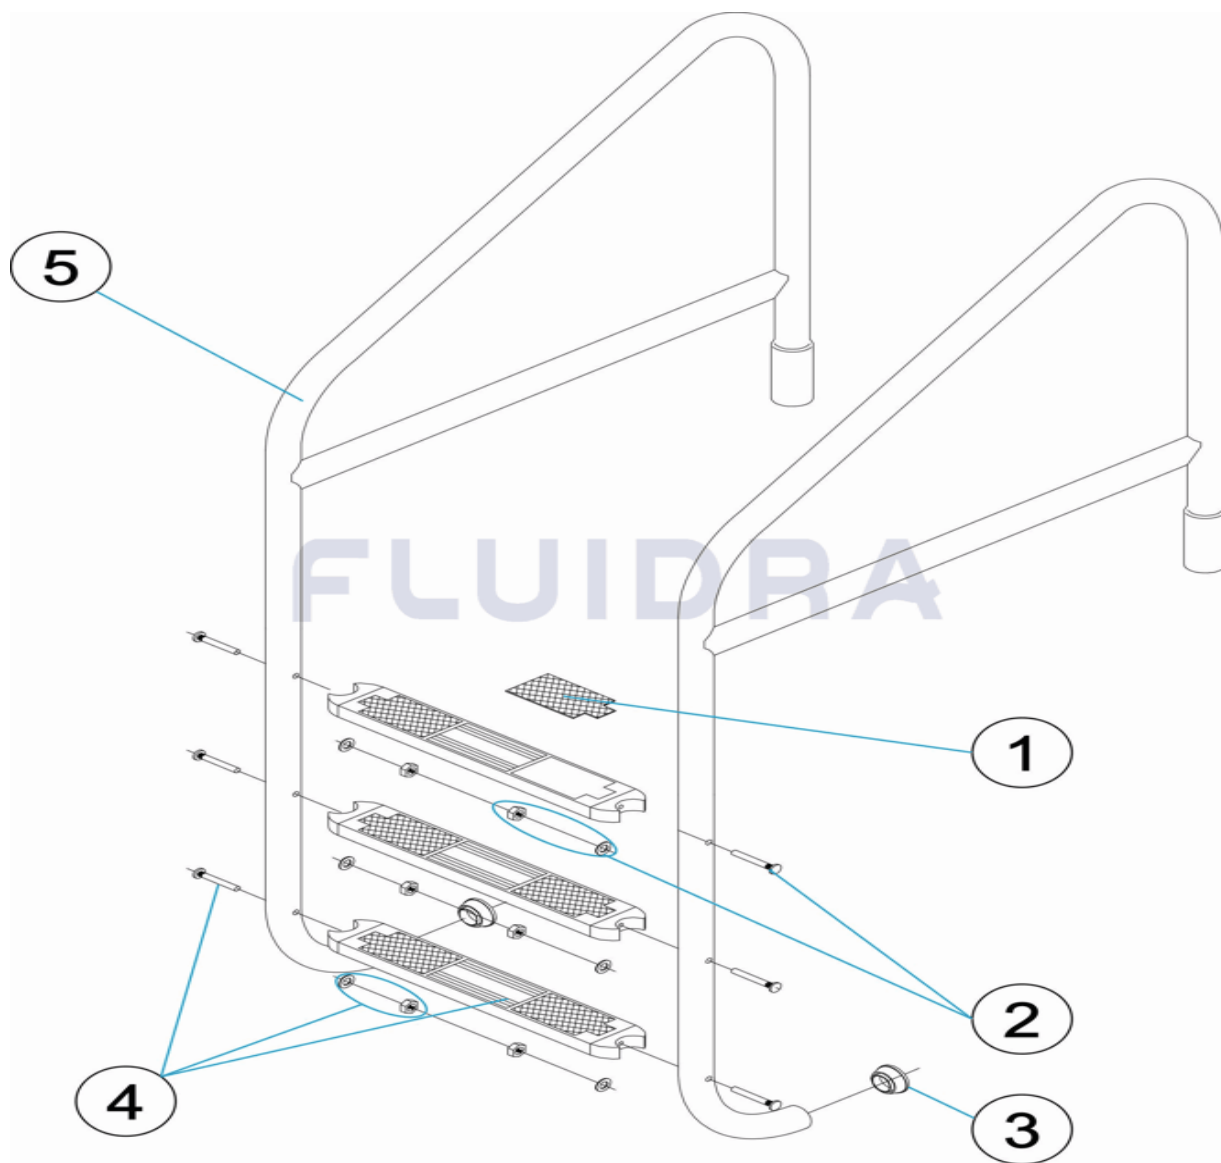

DESCRIPTION: ÉCHELLE AVEC TUBE

FRANCAIS

POS	CODE	DESCRIPTION	QUANTITE	POS	CODE	DESCRIPTION	QUANTITE
1	4401010108	PLAQUE NOIRE POUR MARCHE LUXE	5	*	10982R0001	MAIN COURANTE ECHELLE 3 MARCHES	
2	4401010111	VISSERIE MARCHE AISI 316	5	*	10983R0001	MAIN COURANTE ECHELLE 4 MARCHES	
3	4401010112	TAMPON D'ÉCHELLE	5	*	10984R0001	MAIN COURANTE ECHELLE 5 MARCHES	
4	4401010006	MARCHE LUXE AISI 304 R1					

CODE **10982, 10983, 10984**

DESCRIPTION: **ÉCHELLE AVEC TUBE**

OBSERVATIONS

POS	CODE	OBSERVATIONS
5	* 10982R0001	POUR: 10982
5	* 10983R0001	POUR: 10983
5	* 10984R0001	POUR: 10984

CODE **10982, 10983, 10984**

DESCRIPTION: **CROSS-BRACED LADDER**

ENGLISH

POS	CODE	DESCRIPTION	QUANTITY	POS	CODE	DESCRIPTION	QUANTITY
1	4401010108	DELUXE TREAD END INSERT	5	*	10982R0001	HANDRAIL LADDER 3 STEPS	
2	4401010111	TREAD BOLT SET 316	5	*	10983R0001	HANDRAIL LADDER 4 STEPS	
3	4401010112	LADDER END CAP	5	*	10984R0001	HANDRAIL LADDER 5 STEPS	
4	4401010006	DELUXE TREAD 304 R1					