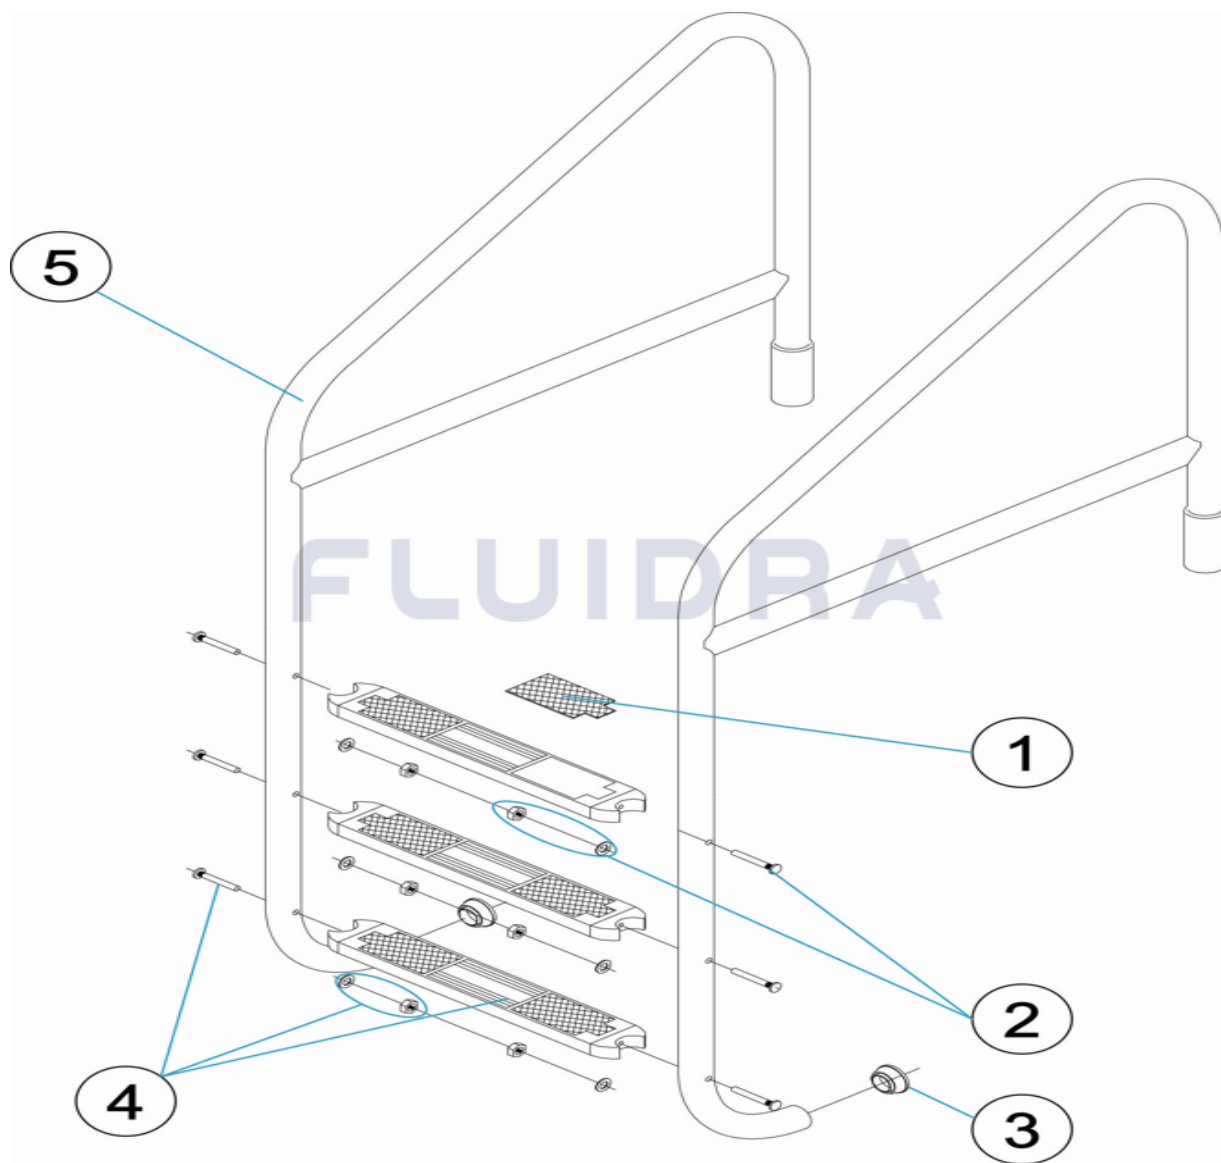

CODIGO **10982, 10983, 10984**

DESCRIPCION: **ESCALERA CON TUBO**

ESPAÑOL

POS	CODIGO	DESCRIPCION	CANTIDAD	POS	CODIGO	DESCRIPCION	CANTIDAD
1	4401010108	TAPETA PELDAÑO LUXE	5	*	10982R0001	PASAMANO ESCALERA 3 PELDAÑOS	
2	4401010111	TORNILLERIA PELDAÑO 316	5	*	10983R0001	PASAMANO ESCALERA 4 PELDAÑOS	
3	4401010112	TOPE ESCALERA	5	*	10984R0001	PASAMANO ESCALERA 5 PELDAÑOS	
4	4401010006	PELDAÑO LUXE AISI 304 R1					

CODIGO **10982, 10983, 10984**DESCRIPCION: **ESCALERA CON TUBO****OBSERVACIONES**

POS	CODIGO	OBSERVACIONES
5	* 10982R0001	PARA: 10982
5	* 10983R0001	PARA: 10983
5	* 10984R0001	PARA: 10984

CODE 10982, 10983, 10984

DESCRIPTION: ÉCHELLE AVEC TUBE

FRANCAIS

POS	CODE	DESCRIPTION	QUANTITE	POS	CODE	DESCRIPTION	QUANTITE
1	4401010108	PLAQUE NOIRE POUR MARCHE LUXE	5	*	10982R0001	MAIN COURANTE ECHELLE 3 MARCHES	
2	4401010111	VISSERIE MARCHE AISI 316	5	*	10983R0001	MAIN COURANTE ECHELLE 4 MARCHES	
3	4401010112	TAMPON D'ÉCHELLE	5	*	10984R0001	MAIN COURANTE ECHELLE 5 MARCHES	
4	4401010006	MARCHE LUXE AISI 304 R1					

CODE **10982, 10983, 10984**

DESCRIPTION: **ÉCHELLE AVEC TUBE**

OBSERVATIONS

POS	CODE	OBSERVATIONS
5	* 10982R0001	POUR: 10982
5	* 10983R0001	POUR: 10983
5	* 10984R0001	POUR: 10984

CODE **10982, 10983, 10984**