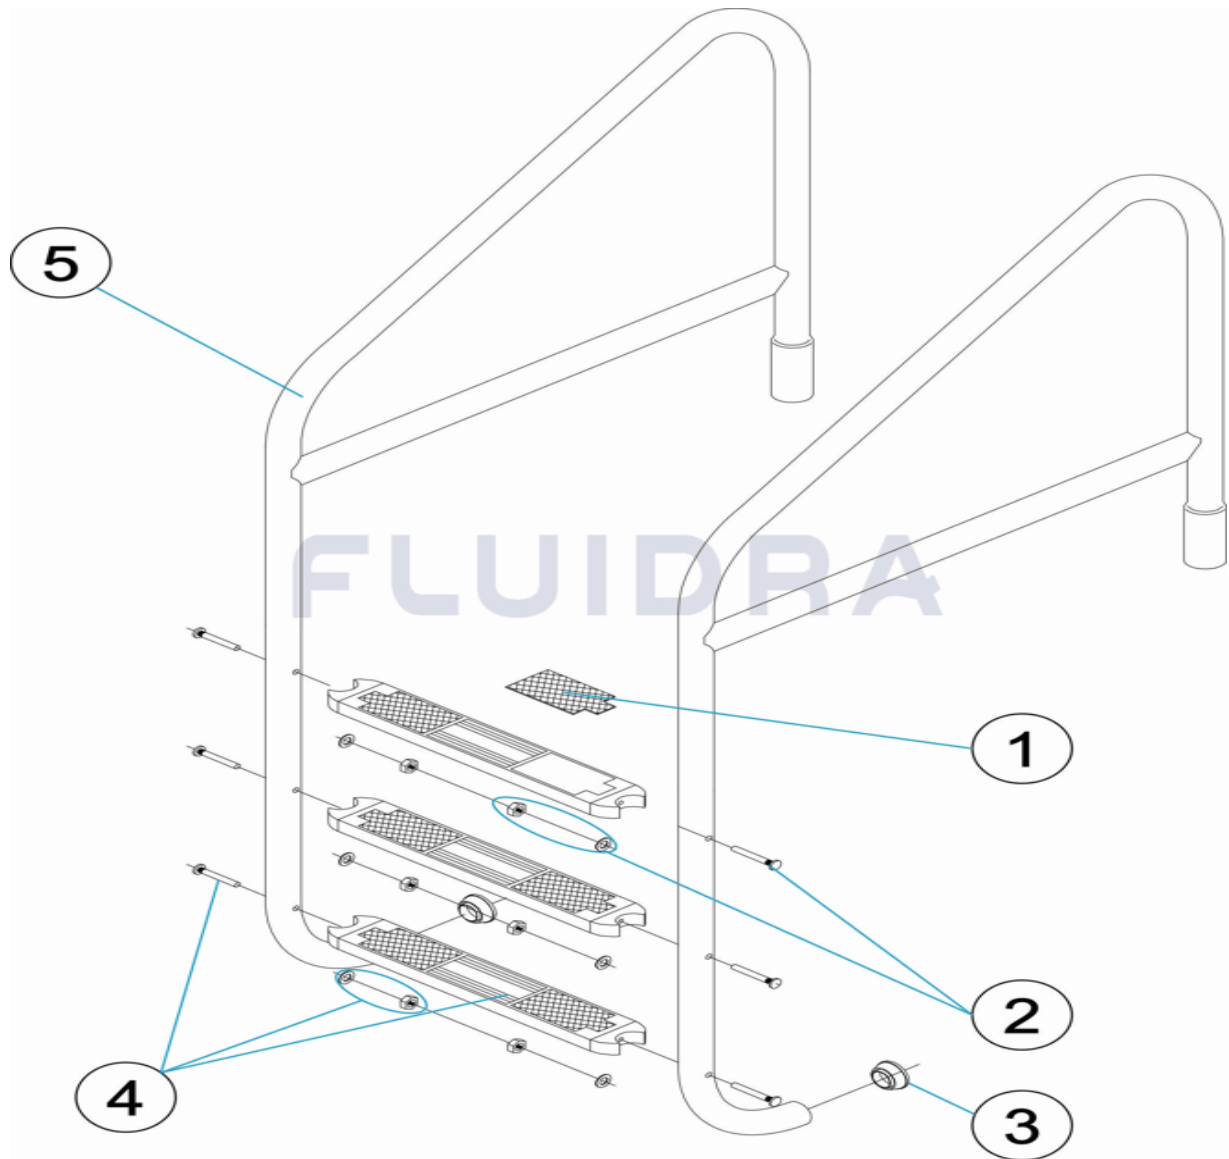

CODICE 10982, 10983, 10984

DESCRIZIONE: SCALA CON TUBO

OSSERVAZIONI

POS	CODICE	OSSERVAZIONI
5	* 10982R0001	PER: 10982
5	* 10983R0001	PER: 10983
5	* 10984R0001	PER: 10984

CODE **10982, 10983, 10984**

BESCHREIBUNG: LEITER MIT ROHR

DEUTSCH

POS	CODE	BESCHREIBUNG	MENGE	POS	CODE	BESCHREIBUNG	MENGE
1	4401010108	ABSCHLUSSPLATTE STUFE LUXE	5	* 10982R0001	HANDLAUF TREPPE 3 STUFEN		
2	4401010111	SCHRAUBENSATZ STUFE 316	5	* 10983R0001	HANDLAUF TREPPE 4 STUFEN		
3	4401010112	ABSCHLUSS TREPPE	5	* 10984R0001	HANDLAUF TREPPE 5 STUFEN		
4	4401010006	STUFE LUXE AISI 304 R1					