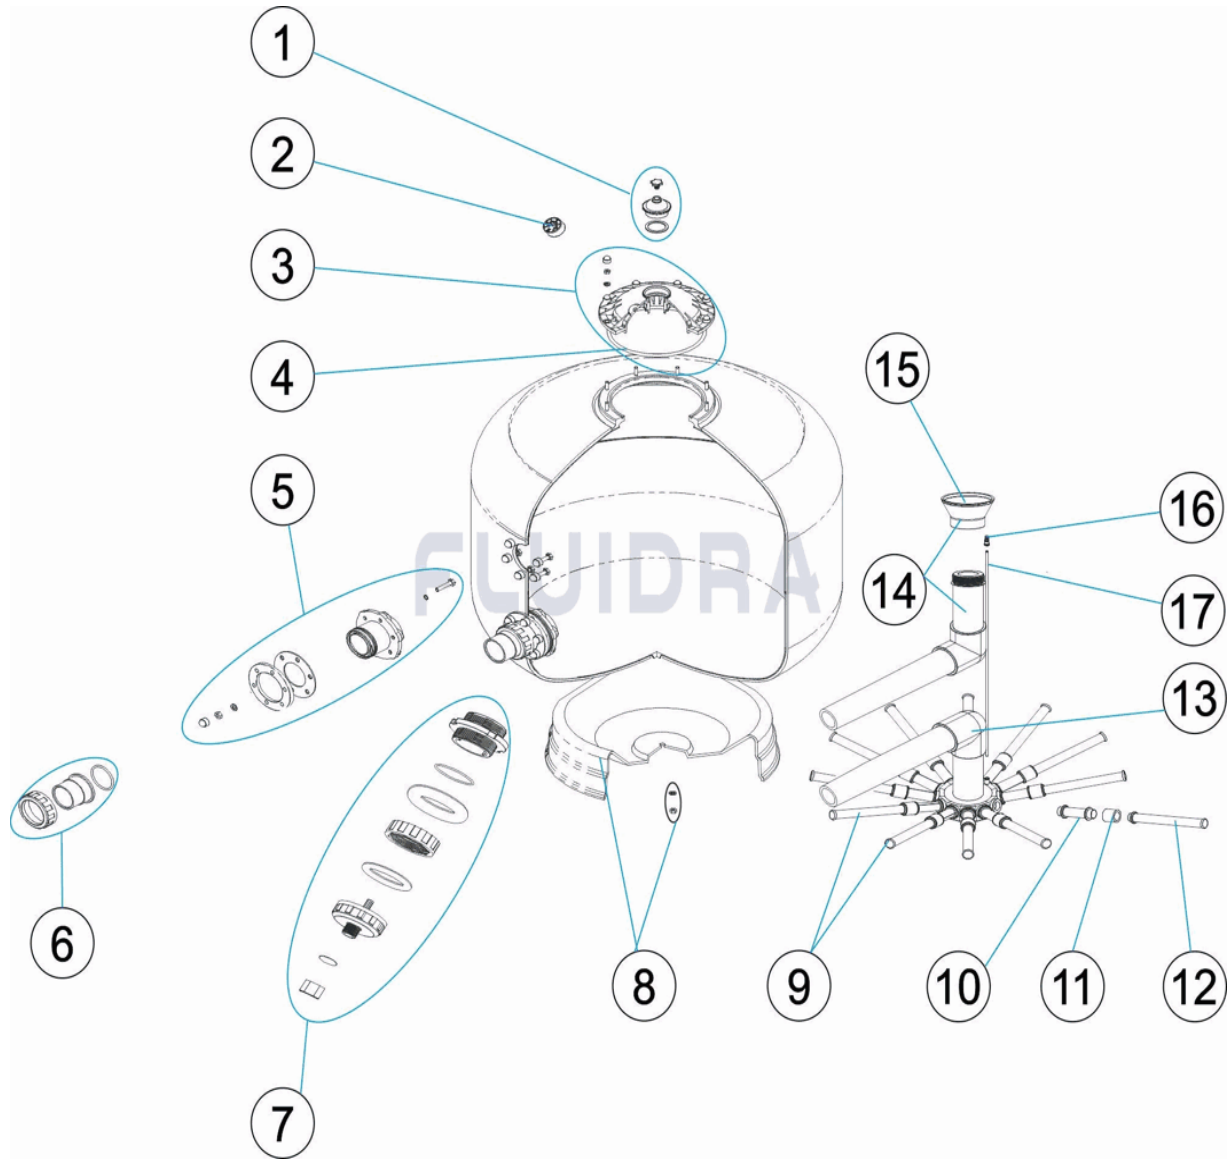

CODICE 28474

DESCRIZIONE: FILTRO BERLIN 4 BAR D.900 2 1/2"

OSSERVAZIONI

POS	CODICE	OSSERVAZIONI
10	* 4404260419	PER: 28474 [3UT]
11	* 4404260418	PER: 28474 [3UT]
12	* 4404300916	PER: 28474 [6UT]

CODE **28474**

BESCHREIBUNG: **FILTER BERLIN 4 BAR D.900 2 1/2"**

DEUTSCH

POS	CODE	BESCHREIBUNG	MENGE	POS	CODE	BESCHREIBUNG	MENGE
1	4404070103	ABLASS SCHAUGLAS		10	* 4404260419	FILTERSTERN-SCHLITZROHR 1" 100 M "	
2	4404010103	MANOMETER 1/8" 3 KG/C "		11	* 4404260418	NIPPEL ANSCHLUSSVERBINDUNG 1"	
3	4404070102	FILTERDECKEL		12	* 4404300916	FILTERSTERN-SCHLITZROHR 1" 225 M "	
4	4404070101	DICHTUNG ABDECKUNG		13	4404010410	SAMMELROHRSET D. 900 - 2 1/2"	
5	4404070211	GRUPPE AUSGANG GEWINDE D. 75		14	4404250018	SET WASSERVERTEILER D. 900	
6	4404070206	VERBINDUNGSMUTTER 3 STK D63/75		15	4404190324	KEGEL WASSERVERTEILER D. 900	
7	4404070204	SET SANDENTLEERUNG FILTER 2 1/2"		16	4404040108	ENTLÜFTUNG	
8	4404260000	FILTERFUSS 900 (GEKLEBT)		17	00544R0405	ROHR PVC 6 MM	
9	4404260401	SET FILTERSTERN-SCHLITZROHR D. 950 -					

CODE **28474**

BESCHREIBUNG: **FILTER BERLIN 4 BAR D.900 2 1/2"**

HINWEISE

POS	CODE	HINWEISE
10	* 4404260419	FÜR: 28474 [3UT]
11	* 4404260418	FÜR: 28474 [3UT]
12	* 4404300916	FÜR: 28474 [6UT]

CODIGO **28474**

DESCRICÃO: **FILTRO BERLIN 4 BAR D.900 2 1/2"**

PORTUGUES

POS	CODIGO	DESCRICÃO	JANTIDADE	POS	CODIGO	DESCRICÃO	JANTIDADE
1	4404070103	FECHO COMPLETO		10	* 4404260419	BRAÇO COLECTOR 1" 100M "	
2	4404010103	MANOMETRO 1/8" 3 KG./C "		11	* 4404260418	RACCORD UNIÃO 1"	
3	4404070102	TAMPA FILTRO		12	* 4404300916	BRAÇO COLECTOR 1" 225 M "	
4	4404070101	JUNTA TAMPA		13	4404010410	CJTO. COLECTOR D. 900 - 2 1/2"	
5	4404070211	RACORD DE SAÍDA D.75		14	4404250018	CJTO. DIFUSOR D. 900	
6	4404070206	PORCA UNIAO 3 PEÇAS D63/75		15	4404190324	CONO DIFUSOR D. 75	
7	4404070204	CONJUNTO PURGA AREIA DE FILTRO 2 1/2		16	4404040108	PURGA AREIA	
8	4404260000	PÉ FILTRO D 900		17	00544R0405	TUBO PVC 6 MM	
9	4404260401	CJTO. BRAÇO COLECTOR D.950-1050					