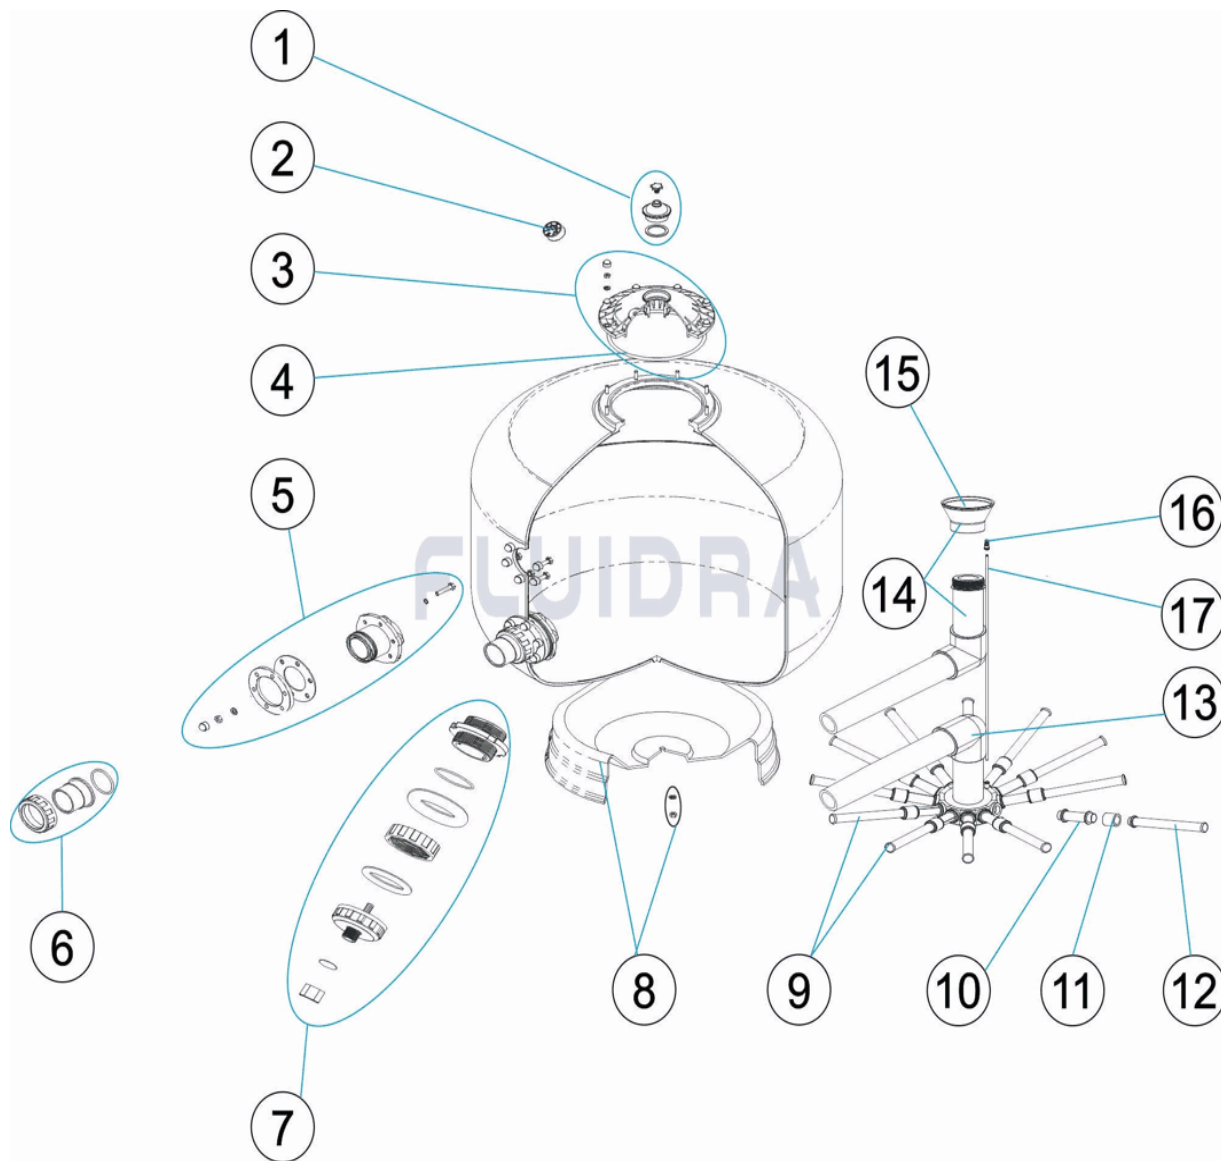

BESCHREIBUNG: **FILTER BERLIN 4 BAR D.900 2 1/2"**

DEUTSCH

POS	CODE	BESCHREIBUNG	MENGE	POS	CODE	BESCHREIBUNG	MENGE
1	4404070103	ABLASS SCHAUGLAS		10	* 4404260419	FILTERSTERN-SCHLITZROHR 1" 100 M "	
2	4404010103	MANOMETER 1/8" 3 KG/C "		11	* 4404260418	NIPPEL ANSCHLUSSVERBINDUNG 1"	
3	4404070102	FILTERDECKEL		12	* 4404300916	FILTERSTERN-SCHLITZROHR 1" 225 M "	
4	4404070101	DICHTUNG ABDECKUNG		13	4404010410	SAMMELROHRSET D. 900 - 2 1/2"	
5	4404070211	GRUPPE AUSGANG GEWINDE D. 75		14	4404250018	SET WASSERVERTEILER D. 900	
6	4404070206	VERBINDUNGSMUTTER 3 STK D63/75		15	4404190324	KEGEL WASSERVERTEILER D. 900	
7	4404070204	SET SANDENTLEERUNG FILTER 2 1/2"		16	4404040108	ENTLÜFTUNG	
8	4404260000	FILTERFUSS 900 (GEKLEBT)		17	00544R0405	ROHR PVC 6 MM	
9	4404260401	SET FILTERSTERN-SCHLITZROHR D. 950 -					

CODE **28474**

BESCHREIBUNG: **FILTER BERLIN 4 BAR D.900 2 1/2"**

HINWEISE

POS	CODE	HINWEISE
10	* 4404260419	FÜR: 28474 [3UT]
11	* 4404260418	FÜR: 28474 [3UT]
12	* 4404300916	FÜR: 28474 [6UT]

CODIGO **28474**

DESCRICÃO: **FILTRO BERLIN 4 BAR D.900 2 1/2"**

PORTUGUES

POS	CODIGO	DESCRICÃO	JANTIDADE	POS	CODIGO	DESCRICÃO	JANTIDADE
1	4404070103	FECHO COMPLETO		10	* 4404260419	BRAÇO COLECTOR 1" 100M "	
2	4404010103	MANOMETRO 1/8" 3 KG./C "		11	* 4404260418	RACCORD UNIÃO 1"	
3	4404070102	TAMPA FILTRO		12	* 4404300916	BRAÇO COLECTOR 1" 225 M "	
4	4404070101	JUNTA TAMPA		13	4404010410	CJTO. COLECTOR D. 900 - 2 1/2"	
5	4404070211	RACORD DE SAÍDA D.75		14	4404250018	CJTO. DIFUSOR D. 900	
6	4404070206	PORCA UNIAO 3 PEÇAS D63/75		15	4404190324	CONO DIFUSOR D. 75	
7	4404070204	CONJUNTO PURGA AREIA DE FILTRO 2 1/2		16	4404040108	PURGA AREIA	
8	4404260000	PÉ FILTRO D 900		17	00544R0405	TUBO PVC 6 MM	
9	4404260401	CJTO. BRAÇO COLECTOR D.950-1050					

CODIGO 28474

DESCRIÇÃO: FILTRO BERLIN 4 BAR D.900 2 ½"

OBSERVACÕES

POS	CODIGO	OBSERVACÕES
10	* 4404260419	PARA: 28474 [3UT]
11	* 4404260418	PARA: 28474 [3UT]
12	* 4404300916	PARA: 28474 [6UT]