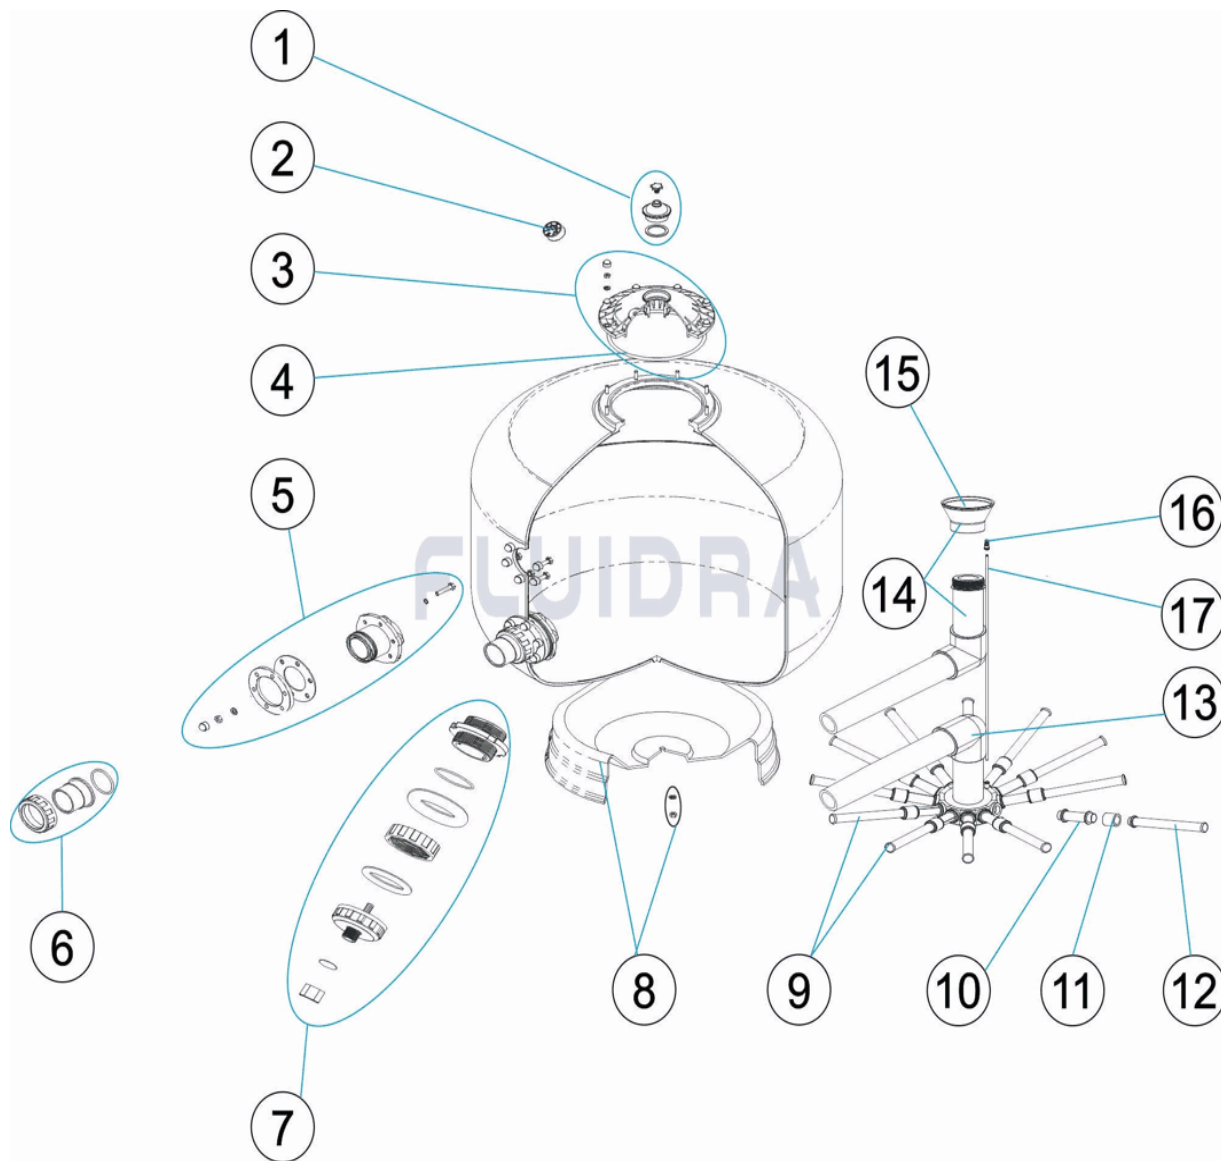

CODIGO **28474**

DESCRIPCION: **FILTRO BERLIN 4 BAR D.900 2 1/2"**

ESPAÑOL

POS	CODIGO	DESCRIPCION	CANTIDAD	POS	CODIGO	DESCRIPCION	CANTIDAD
1	4404070103	PURGA VISOR		10	* 4404260419	BRAZO COLECTOR 1" 100 M "	
2	4404010103	MANOMETRO 1/8" 3 KG./C "		11	* 4404260418	MANGUITO ENLACE UNION 1"	
3	4404070102	TAPA FILTRO		12	* 4404300916	BRAZO COLECTOR 1" 225 M "	
4	4404070101	JUNTA TAPA		13	4404010410	CJTO. COLECTOR D. 900 - 2 1/2"	
5	4404070211	GRUPO SALIDA RACORD D.75		14	4404250018	CJTO. DIFUSOR D. 900	
6	4404070206	TUERCA ENLACE 3 PIEZAS D63/75		15	4404190324	CONO DIFUSOR D.75	
7	4404070204	CJTO. PURGA ARENA FILTRO 2 1/2"		16	4404040108	PURGA AIRE	
8	4404260000	PIE FILTRO 900 (ENCOLADO)		17	00544R0405	TUBO PVC 6M/M.	
9	4404260401	CJTO. BRAZOS COLECTOR D. 950 - 1050					

CODIGO 28474

DESCRIPCION: FILTRO BERLIN 4 BAR D.900 2 1/2"

OBSERVACIONES

POS	CODIGO	OBSERVACIONES
10	* 4404260419	PARA: 28474 [3UT]
11	* 4404260418	PARA: 28474 [3UT]
12	* 4404300916	PARA: 28474 [6UT]

CODE 28474

DESCRIPTION: FILTRE BERLIN 4 BAR D.900 2 1/2"

FRANCAIS

POS	CODE	DESCRIPTION	QUANTITE	POS	CODE	DESCRIPTION	QUANTITE
1	4404070103	PURGE		10	* 4404260419	BRAS DE REPARTITEUR 1" 100M "	
2	4404010103	MANOMETRE 1/8" 3 KG./C "		11	* 4404260418	MANCHON UNION 1"	
3	4404070102	COUVERCLE DE FILTRE		12	* 4404300916	BRAS DE REPARTITEUR 1" 225 M "	
4	4404070101	JOINT DE COUVERCLE		13	4404010410	ENSEMBLE COLLECTEUR D. 900 - 2 1/2"	
5	4404070211	ENSEMBLE RACCOR SORTIE D.75		14	4404250018	ENSEMBLE DIFFUSEUR D. 900	
6	4404070206	ECROU RACCORD 3 PIECES D63/75		15	4404190324	DIFUSOR CONIQUE SUPERIOR D. 75	
7	4404070204	ENSEMBLE PURGE SABLE FILTRE 2 1/2"		16	4404040108	PURGE D'AIR	
8	4404260000	SOCLE FILTRE D 900		17	00544R0405	TUBE PVC 6MM	
9	4404260401	ENSEMBLE BRAS DE REPARTITEUR D. 95C					