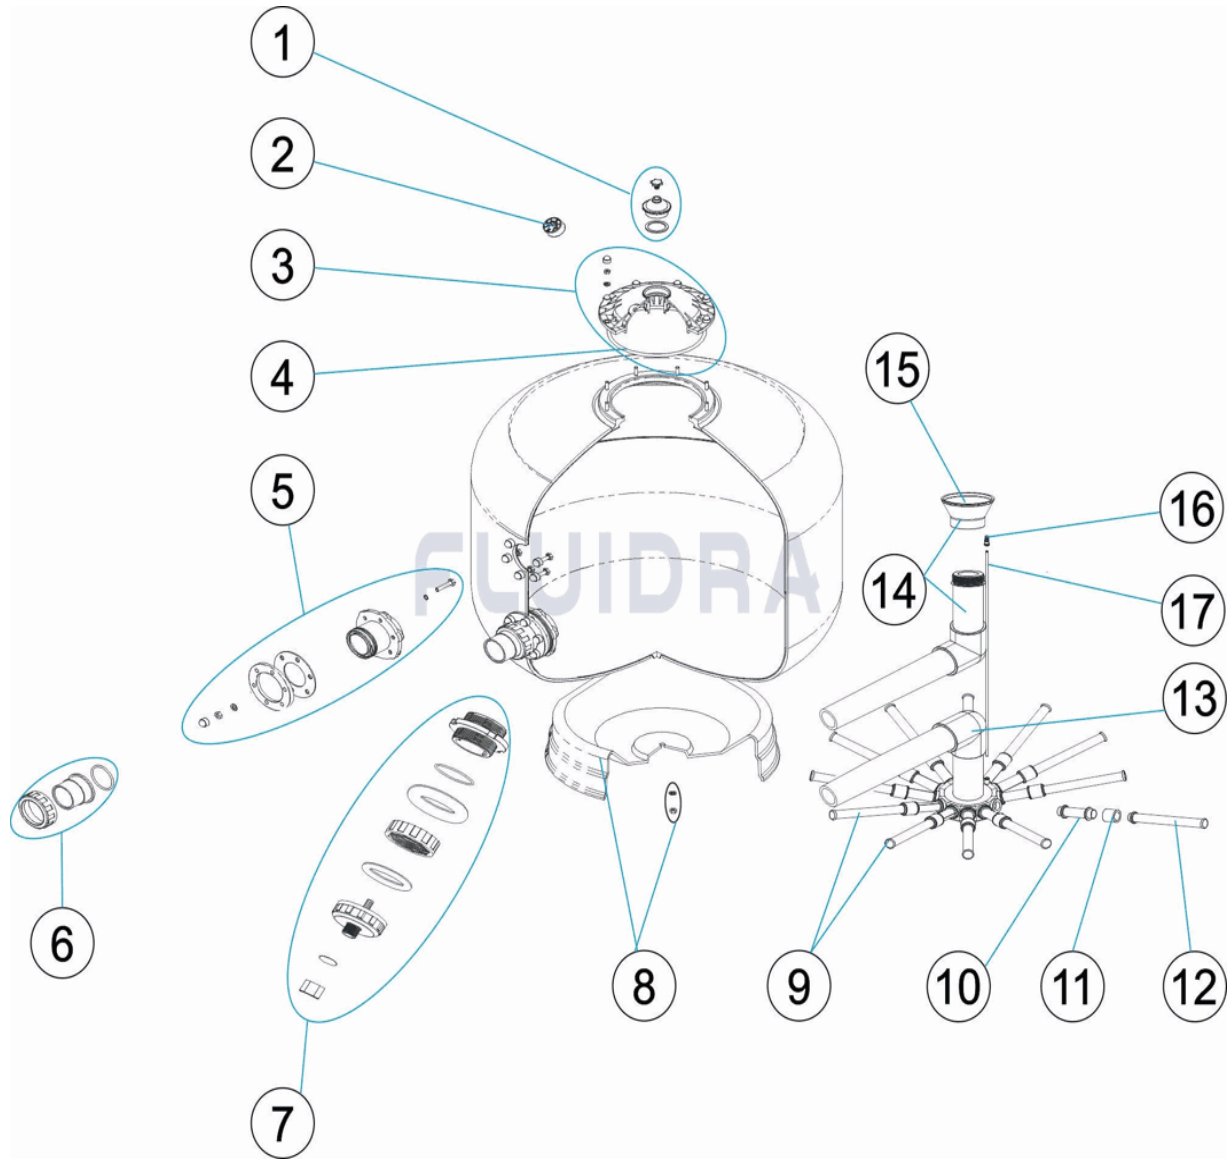

DESCRIPTION: FILTRE BERLIN 4 BAR D.900 2 1/2"

FRANCAIS

POS	CODE	DESCRIPTION	QUANTITE	POS	CODE	DESCRIPTION	QUANTITE
1	4404070103	PURGE		10	* 4404260419	BRAS DE REPARTITEUR 1" 100M "	
2	4404010103	MANOMETRE 1/8" 3 KG./C "		11	* 4404260418	MANCHON UNION 1"	
3	4404070102	COUVERCLE DE FILTRE		12	* 4404300916	BRAS DE REPARTITEUR 1" 225 M "	
4	4404070101	JOINT DE COUVERCLE		13	4404010410	ENSEMBLE COLLECTEUR D. 900 - 2 1/2"	
5	4404070211	ENSEMBLE RACCOR SORTIE D.75		14	4404250018	ENSEMBLE DIFFUSEUR D. 900	
6	4404070206	ECROU RACCORD 3 PIECES D63/75		15	4404190324	DIFUSOR CONIQUE SUPERIOR D. 75	
7	4404070204	ENSEMBLE PURGE SABLE FILTRE 2 1/2"		16	4404040108	PURGE D'AIR	
8	4404260000	SOCLE FILTRE D 900		17	00544R0405	TUBE PVC 6MM	
9	4404260401	ENSEMBLE BRAS DE REPARTITEUR D. 95C					

DESCRIPTION: **BERLIN FILTER 4 BAR D.900 2 1/2"**

ENGLISH

POS	CODE	DESCRIPTION	QUANTITY	POS	CODE	DESCRIPTION	QUANTITY
1	4404070103	AIR RELIEF SIGHT GLASS		10	* 4404260419	MANIFOLD ARM 1" 100 M "	
2	4404010103	PRESSURE GAUGE 1/8" 3 KG./C "		11	* 4404260418	UNION 1"	
3	4404070102	FILTER LID		12	* 4404300916	MANIFOLD ARM 1" 225 M "	
4	4404070101	LID GASKET		13	4404010410	MANIFOLD ASSEMBLY D. 900 - 2 1/2"	
5	4404070211	CONNECTION SET OUTLET D.75		14	4404250018	DIFFUSER ASSEMBLY D. 900	
6	4404070206	3 PIECE CONNECTION D63/75		15	4404190324	DIFFUSER CONE D. 75	
7	4404070204	2 1/2" SET DRAIN FILTRATION SAN "		16	4404040108	AIR PURGE	
8	4404260000	FILTER BASE D. 900		17	00544R0405	TUBE 6MM	
9	4404260401	MANIFOLD ARM ASSEMBLY D. 950-1050					