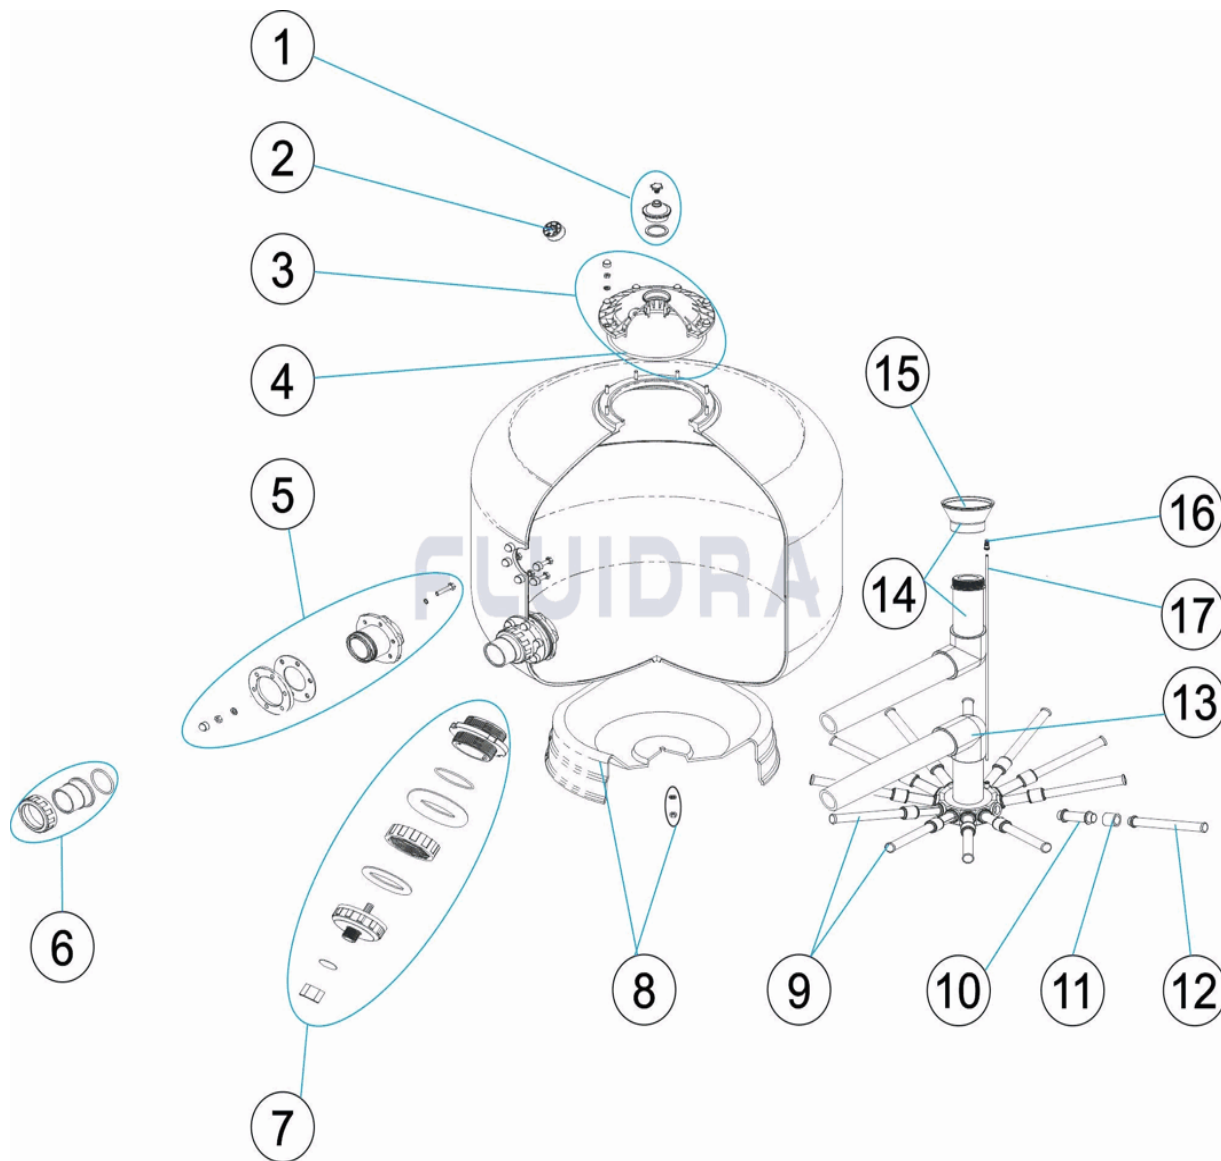

CODICE **28474**

DESCRIZIONE: **FILTRO BERLIN 4 BAR D.900 2 1/2"**

ITALIANO

POS	CODICE	DESCRIZIONE	QUANTITA'	POS	CODICE	DESCRIZIONE	QUANTITA'
1	4404070103	SCARICO VISORE		10	* 4404260419	CANDELOTTO COLLECTORE 1" 100M "	
2	4404010103	MANOMETRO 1/8" 3 KG./C "		11	* 4404260418	MANICOTTO DA 1" PER CANDELOTT "	
3	4404070102	COPERCHIO FILTRO		12	* 4404300916	CANDELOTTO COLLECTORE 1" 225 M "	
4	4404070101	GUARNIZIONE COPERCHIO		13	4404010410	KIT COLLECTORE D. 900 - 2 1/2"	
5	4404070211	GRUPPO USCITA D.75		14	4404250018	RACCORDO DIFFUSORE D. 900	
6	4404070206	GHIERA BOCCHETONE D63/75		15	4404190324	CONO DIFFUSORE D. 75	
7	4404070204	KIT SCARIO SABBIA 2 1/2"		16	4404040108	SFIATO ARIA	
8	4404260000	BASE FILTRO D 900		17	00544R0405	TUBO PVC 6 MM	
9	4404260401	GRUPPO CANDELOTTO COLLECTORE D. 900