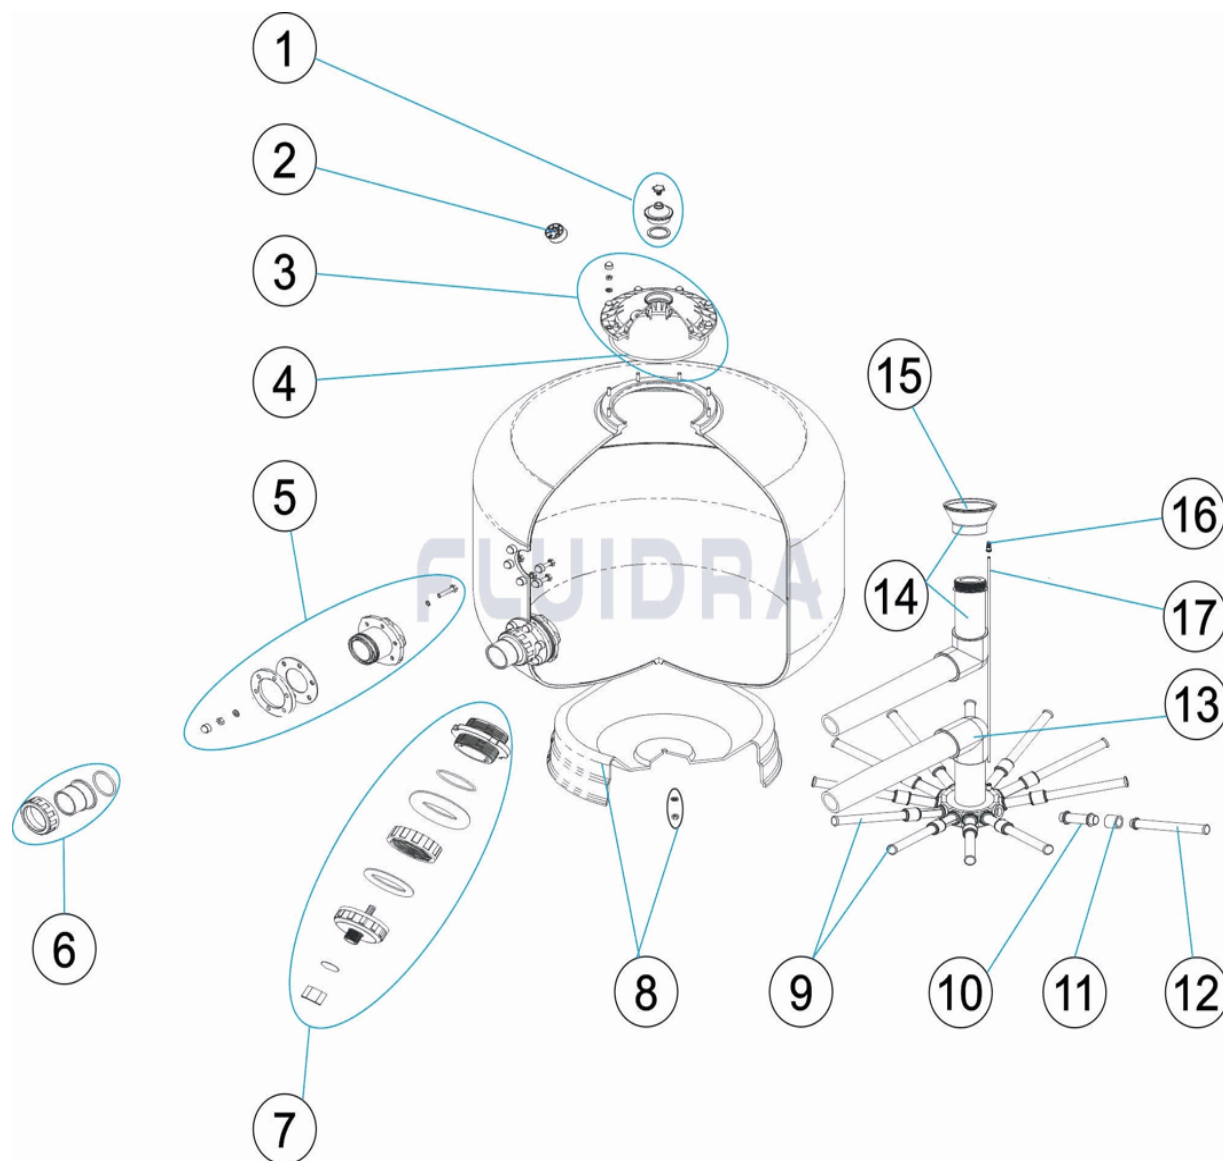

CODIGO **28474**

DESCRIPCION: **FILTRO BERLIN 4 BAR D.900 2 1/2"**

ESPAÑOL

POS	CODIGO	DESCRIPCION	CANTIDAD	POS	CODIGO	DESCRIPCION	CANTIDAD
1	4404070103	PURGA VISOR		10	* 4404260419	BRAZO COLECTOR 1" 100 M "	
2	4404010103	MANOMETRO 1/8" 3 KG./C "		11	* 4404260418	MANGUITO ENLACE UNION 1"	
3	4404070102	TAPA FILTRO		12	* 4404300916	BRAZO COLECTOR 1" 225 M "	
4	4404070101	JUNTA TAPA		13	4404010410	CJTO. COLECTOR D. 900 - 2 1/2"	
5	4404070211	GRUPO SALIDA RACORD D.75		14	4404250018	CJTO. DIFUSOR D. 900	
6	4404070206	TUERCA ENLACE 3 PIEZAS D63/75		15	4404190324	CONO DIFUSOR D.75	
7	4404070204	CJTO. PURGA ARENA FILTRO 2 1/2"		16	4404040108	PURGA AIRE	
8	4404260000	PIE FILTRO 900 (ENCOLADO)		17	00544R0405	TUBO PVC 6M/M.	
9	4404260401	CJTO. BRAZOS COLECTOR D. 950 - 1050					

CODIGO 28474

DESCRIPCION: FILTRO BERLIN 4 BAR D.900 2 1/2"

OBSERVACIONES

POS	CODIGO	OBSERVACIONES
10	* 4404260419	PARA: 28474 [3UT]
11	* 4404260418	PARA: 28474 [3UT]
12	* 4404300916	PARA: 28474 [6UT]

CODE 28474

DESCRIPTION: FILTRE BERLIN 4 BAR D.900 2 1/2"

FRANCAIS

POS	CODE	DESCRIPTION	QUANTITE	POS	CODE	DESCRIPTION	QUANTITE
1	4404070103	PURGE		10	* 4404260419	BRAS DE REPARTITEUR 1" 100M "	
2	4404010103	MANOMETRE 1/8" 3 KG./C "		11	* 4404260418	MANCHON UNION 1"	
3	4404070102	COUVERCLE DE FILTRE		12	* 4404300916	BRAS DE REPARTITEUR 1" 225 M "	
4	4404070101	JOINT DE COUVERCLE		13	4404010410	ENSEMBLE COLLECTEUR D. 900 - 2 1/2"	
5	4404070211	ENSEMBLE RACCOR SORTIE D.75		14	4404250018	ENSEMBLE DIFFUSEUR D. 900	
6	4404070206	ECROU RACCORD 3 PIECES D63/75		15	4404190324	DIFUSOR CONIQUE SUPERIOR D. 75	
7	4404070204	ENSEMBLE PURGE SABLE FILTRE 2 1/2"		16	4404040108	PURGE D'AIR	
8	4404260000	SOCLE FILTRE D 900		17	00544R0405	TUBE PVC 6MM	
9	4404260401	ENSEMBLE BRAS DE REPARTITEUR D. 95C					