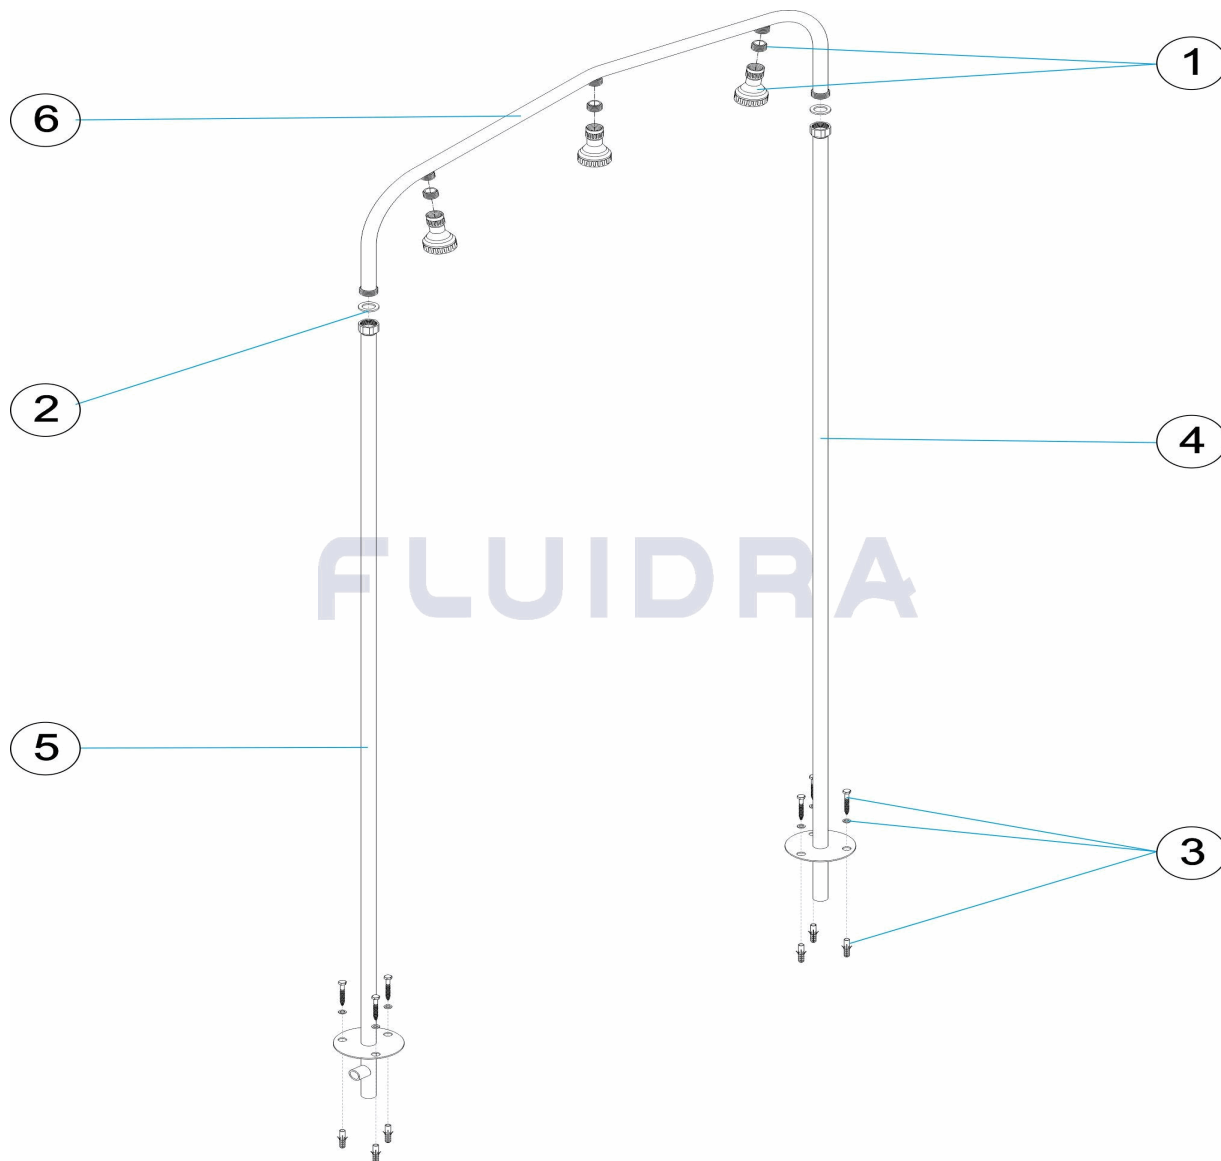

CODIGO **00100, 19948**

DESCRIPCION: **TUNEL DUCHA DE ARCO CON 3 Y 5 ROCIADORES**

ESPAÑOL

POS	CODIGO	DESCRIPCION	CANTIDAD	POS	CODIGO	DESCRIPCION	CANTIDAD
1	4401042001	PIÑA DUCHA PLASTICO Y ASIENTO ROTUL	5	00100R0300	PIE ENTRADA AGUA ELECTROPULIDO		
2	4401042002	JUNTA PLANA	6	* 00100R0100	PUENTE TUNEL		
3	4401041104	SUJECION DUCHA	6	* 19948R0100	PUENTE TUNEL		
4	00100R0200	PIE PUENTE					

FRANCAIS

POS	CODE	DESCRIPTION	QUANTITE	POS	CODE	DESCRIPTION	QUANTITE
1	4401042001	POMMEAU DOUCHE PLASTIQUE ET SIEGE	5	00100R0300	PIED ENTREE D'EAU		
2	4401042002	JOINT PLAT	6	* 00100R0100	ARCEAU		
3	4401041104	VISSERIE DE DOUCHE	6	* 19948R0100	ARCEAU		
4	00100R0200	PIED ARCEAU					

ENGLISH

POS	CODE	DESCRIPTION	QUANTITY	POS	CODE	DESCRIPTION	QUANTITY
1	4401042001	PLASTIC SHOWER HEAD AND BALL INLET		5	00100R0300	ELECTROPLATED BASE	
2	4401042002	FLAT GASKET		6	* 00100R0100	TUNNEL ARCH	
3	4401041104	SHOWER SUPPORT		6	* 19948R0100	TUNEL BRIDGE	
4	00100R0200	FOOT BASE					

ITALIANO

POS	CODICE	DESCRIZIONE	QUANTITA'	POS	CODICE	DESCRIZIONE	QUANTITA'
1	4401042001	DIFFUSORE DOCCIA PLASTICA E SEDE SM	5	00100R0300	PUNTO ENTRATA ACQUA		
2	4401042002	GUARNIZIONE PIANA	6	* 00100R0100	ARCO TUNNEL		
3	4401041104	FISSAGGIO DOCCIA	6	* 19948R0100	PONTE TUNNEL		
4	00100R0200	BASE					