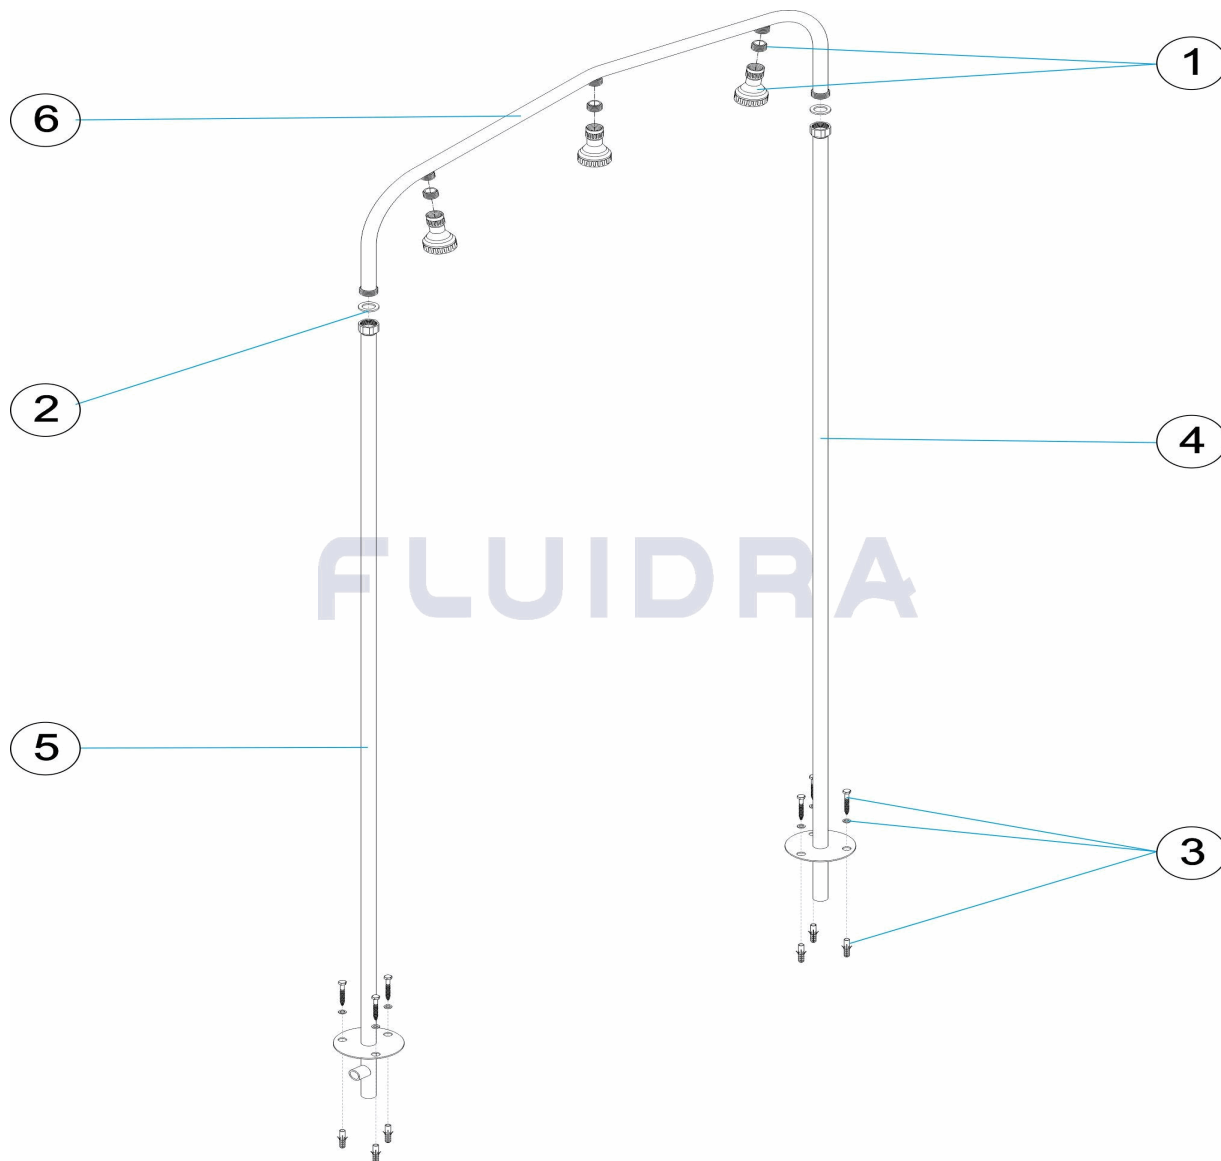

CODE **00100, 19948**

BESCHREIBUNG: TUNEL DUSCHE DE ARCO MIT 3 UND 5 DUSCHKÖPFEN

DEUTSCH

POS	CODE	BESCHREIBUNG	MENGE	POS	CODE	BESCHREIBUNG	MENGE
1	4401042001	DUSCHKOPF KUNSTSTOFF ROTIERENDEI	5	00100R0300	FUSS EINGANG		
2	4401042002	FLACHDICHTUNG	6	* 00100R0100	TUNNELBRÜCKE		
3	4401041104	BEFESTIGUNG DUSCHE	6	* 19948R0100	TUNNELBRÜCKE		
4	00100R0200	FUSS BRÜCKE