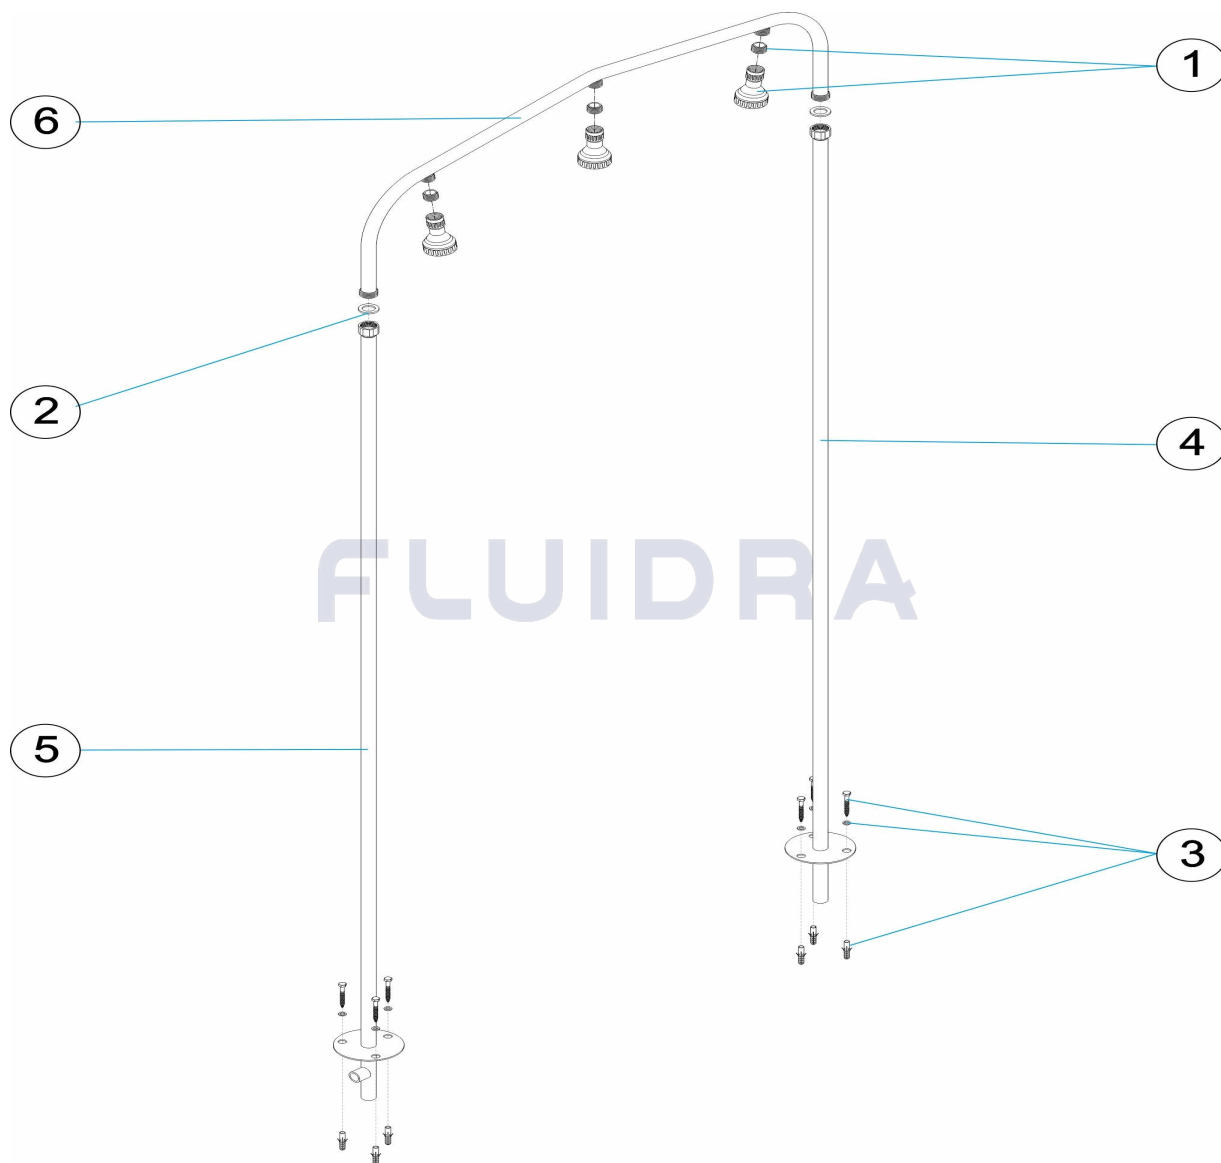

CODE **00100, 19948**

BESCHREIBUNG: TUNEL DUSCHE DE ARCO MIT 3 UND 5 DUSCHKÖPFEN

HINWEISE

POS	CODE	HINWEISE
6	* 00100R0100	FÜR: 00100
6	* 19948R0100	FÜR: 19948

CODIGO **00100, 19948**

DESCRIÇÃO: **TÚNEL DUCHE DE ARCO COM 3 E 5 DIFUSORES**

PORTUGUES

POS	CODIGO	DESCRIÇÃO	JANTIDADE	POS	CODIGO	DESCRIÇÃO	JANTIDADE
1	4401042001	REGADOR CHUVEIRO PLASTICO E ASSEN	5	00100R0300	PÉ ENTRADA AGUA ELECTROPOLIDO		
2	4401042002	JUNTA PLANA	6	* 00100R0100	PONTE TUNEL		
3	4401041104	PARAFUSOS FIXAÇÃO CHUVEIRO SOLAR	6	* 19948R0100	PONTE TÚNEL		
4	00100R0200	PÉ PONTE					