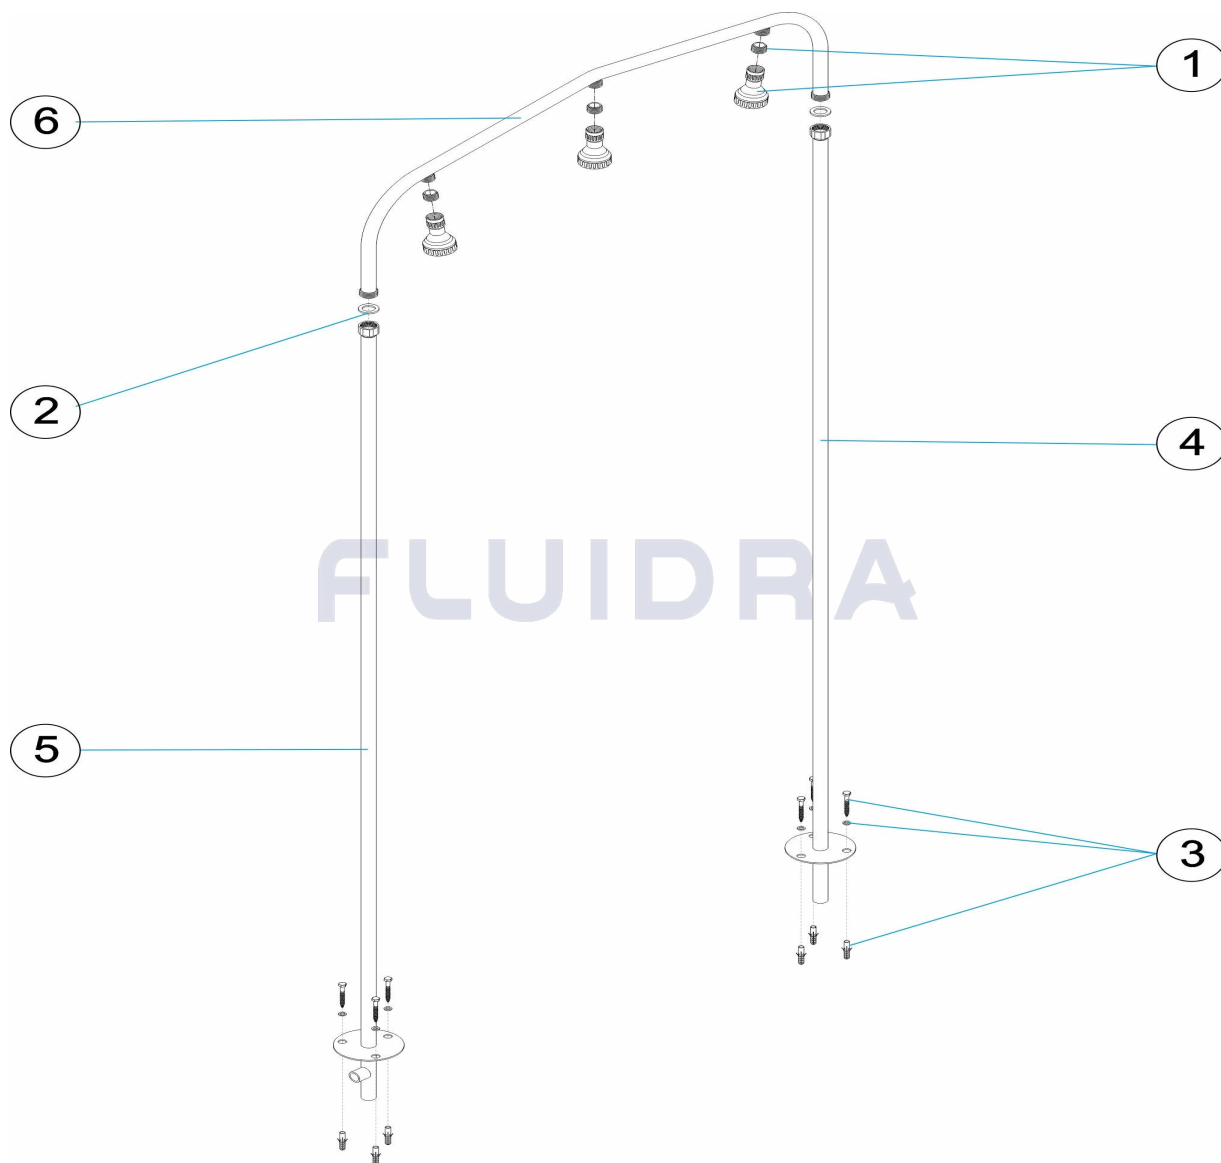

CODIGO **00100, 19948**

DESCRIPCION: **TUNEL DUCHA DE ARCO CON 3 Y 5 ROCIADORES**

ESPAÑOL

POS	CODIGO	DESCRIPCION	CANTIDAD	POS	CODIGO	DESCRIPCION	CANTIDAD
1	4401042001	PIÑA DUCHA PLASTICO Y ASIENTO ROTUL	5	00100R0300	PIE ENTRADA AGUA ELECTROPULIDO		
2	4401042002	JUNTA PLANA	6	* 00100R0100	PUENTE TUNEL		
3	4401041104	SUJECION DUCHA	6	* 19948R0100	PUENTE TUNEL		
4	00100R0200	PIE PUENTE					

FRANCAIS

POS	CODE	DESCRIPTION	QUANTITE	POS	CODE	DESCRIPTION	QUANTITE
1	4401042001	POMMEAU DOUCHE PLASTIQUE ET SIEGE	5	00100R0300	PIED ENTREE D'EAU		
2	4401042002	JOINT PLAT	6	* 00100R0100	ARCEAU		
3	4401041104	VISSERIE DE DOUCHE	6	* 19948R0100	ARCEAU		
4	00100R0200	PIED ARCEAU					

ENGLISH

POS	CODE	DESCRIPTION	QUANTITY	POS	CODE	DESCRIPTION	QUANTITY
1	4401042001	PLASTIC SHOWER HEAD AND BALL INLET		5	00100R0300	ELECTROPLATED BASE	
2	4401042002	FLAT GASKET		6	* 00100R0100	TUNNEL ARCH	
3	4401041104	SHOWER SUPPORT		6	* 19948R0100	TUNEL BRIDGE	
4	00100R0200	FOOT BASE					

ITALIANO

POS	CODICE	DESCRIZIONE	QUANTITA'	POS	CODICE	DESCRIZIONE	QUANTITA'
1	4401042001	DIFFUSORE DOCCIA PLASTICA E SEDE SM	5	00100R0300	PUNTO ENTRATA ACQUA		
2	4401042002	GUARNIZIONE PIANA	6	* 00100R0100	ARCO TUNNEL		
3	4401041104	FISSAGGIO DOCCIA	6	* 19948R0100	PONTE TUNNEL		
4	00100R0200	BASE					