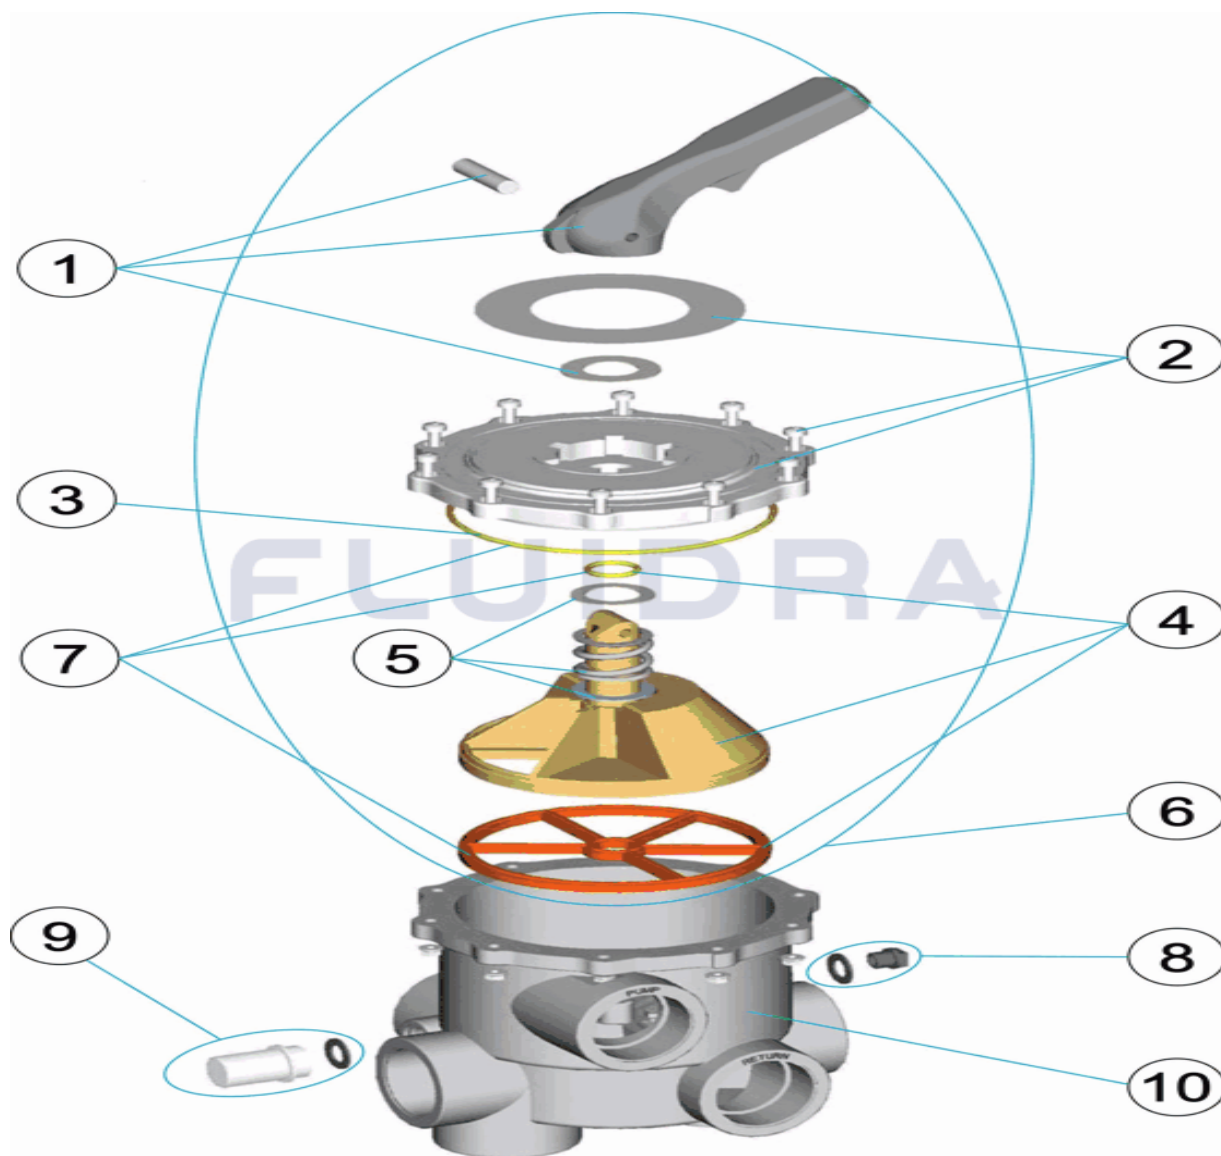

CODE 07440

DESCRIPTION: SÉLECTEUR 2"

FRANCAIS

POS	CODE	DESCRIPTION	QUANTITE	POS	CODE	DESCRIPTION	QUANTITE
1	4404120402	POIGNEE NOIRE 2"		6	4404120410	COUVERCLE NOIR ET BOISSEAU 2' NOUVI	
2	4404120403	COUVERCLE NOIR 2' ET VIS		7	4404120407	JOINTS DE VANNE 2'	
3	4404120053	JOINT TORIQUE COUVERCLE 2"		8	4404120081	BOUCHON 1/4"	
4	4404120406	BOISSEAU AVEC JOINTS 2'		9	4404120108	VOYANT ET JOINT	
5	4404120105	RESSORT ET RONDELLES		10	07440R0001	CORP DE VANNE DE SELECTION