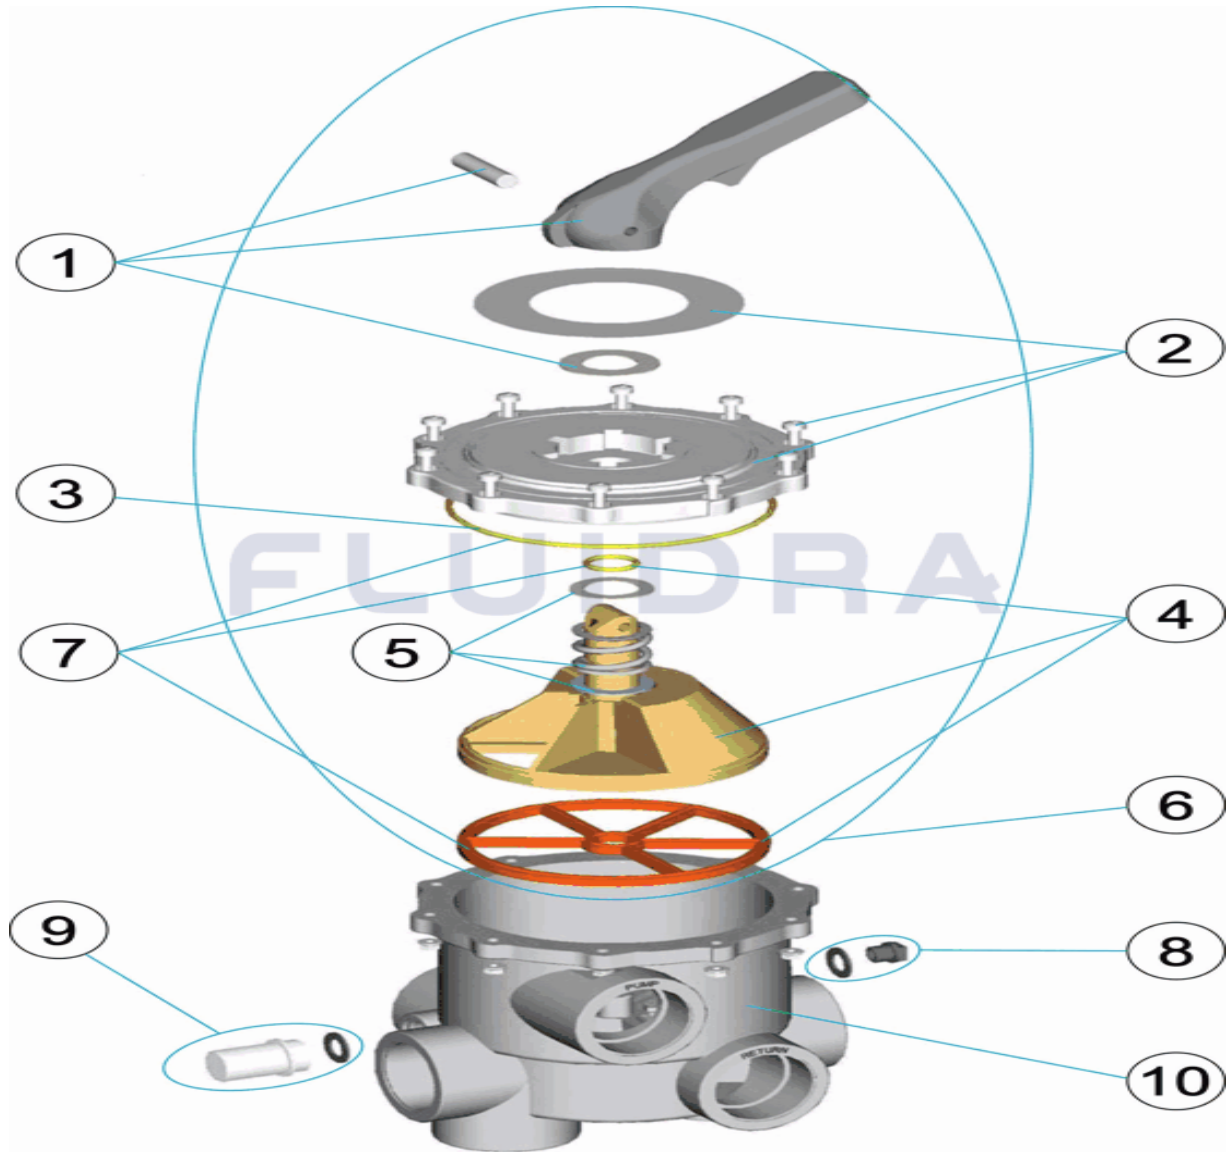

CODIGO **07440**

DESCRIPCION: **VALVULA SELECTORA 2"**

ESPAÑOL

POS	CODIGO	DESCRIPCION	CANTIDAD	POS	CODIGO	DESCRIPCION	CANTIDAD
1	4404120402	MANETA NEGRA VALVULA 2"		6	4404120410	TAPA DISTRIBUIDOR NEGRA 2' NUEVA	
2	4404120403	TAPA CON CARATULA NEGRA 2"		7	4404120407	JUNTAS VALVULA 2'	
3	4404120053	JUNTA TORICA TAPA 2"		8	4404120081	TAPON 1/4"	
4	4404120406	DISTRIBUIDOR CON JUNTAS 2' NUEVO		9	4404120108	VISOR CON JUNTA	
5	4404120105	RESORTE CON ARANDELAS		10	07440R0001	CUERPO VALVULA SELECTORA	

CODE **07440**

DESCRIPTION: **MULTIPORT VALVE 2"**

ENGLISH

POS	CODE	DESCRIPTION	QUANTITY	POS	CODE	DESCRIPTION	QUANTITY
1	4404120402	BLACK HANDLE 2"		6	4404120410	TOP ASSEMBLY BLACK 2" NEW	
2	4404120403	BLACK TOP 2"		7	4404120407	GASKETS 2"	
3	4404120053	2" LID 'O' RING "		8	4404120081	CAP 1/4"	
4	4404120406	DISTRIBUTOR WITH GASKETS 2" NEW		9	4404120108	VISOR WITH SEAL	
5	4404120105	SPRING WITH WASHERS		10	07440R0001	VALVE BODY	

CODICE **07440**

DESCRIZIONE: **VALVOLA SELETRICE 2"**

ITALIANO

POS	CODICE	DESCRIZIONE	QUANTITA'	POS	CODICE	DESCRIZIONE	QUANTITA'
1	4404120402	MANIGLIA NERA PER VALVOLA 2"		6	4404120410	COPERCHIO DI DISTRIBUZIONE NERO 2" N	
2	4404120403	COPERCHIO CON MASCHERA NERA 2'		7	4404120407	GUARNIZIONI VALVOLA 2'	
3	4404120053	O-RING COPERCHIO 2"		8	4404120081	TAPPO 1/4"	
4	4404120406	DISTRIBUTORE CON GUARNIZIONI 2' NUC		9	4404120108	VISORE CON GUARNIZIONE	
5	4404120105	MOLLA CON RONDELLA		10	07440R0001	CORPO VALVOLA SELETRICE	

CODIGO **07440**

DESCRIÇÃO: **VÁLVULA SELECTORA 2"**

PORTUGUES

POS	CODIGO	DESCRIÇÃO	JANTIDADE	POS	CODIGO	DESCRIÇÃO	JANTIDADE
1	4404120402	MANIPULO PRETO VÁLVULA 2'		6	4404120410	TAMPA DISTRIBUIDORA PRETA 2' NOVA	
2	4404120403	TAMPA DA VÁLVULA PRETA 2'		7	4404120407	JUNTAS VÁLVULA 2'	
3	4404120053	JUNTA TÓRICA TAMPA 2"		8	4404120081	TAMPÃO ¼"	
4	4404120406	DISTRIBUIDOR COM JUNTAS 2' NOVO		9	4404120108	VISOR COM JUNTA	
5	4404120105	MOLA COM ANILHAS		10	07440R0001	CORPO VALVULA SELECTORA	