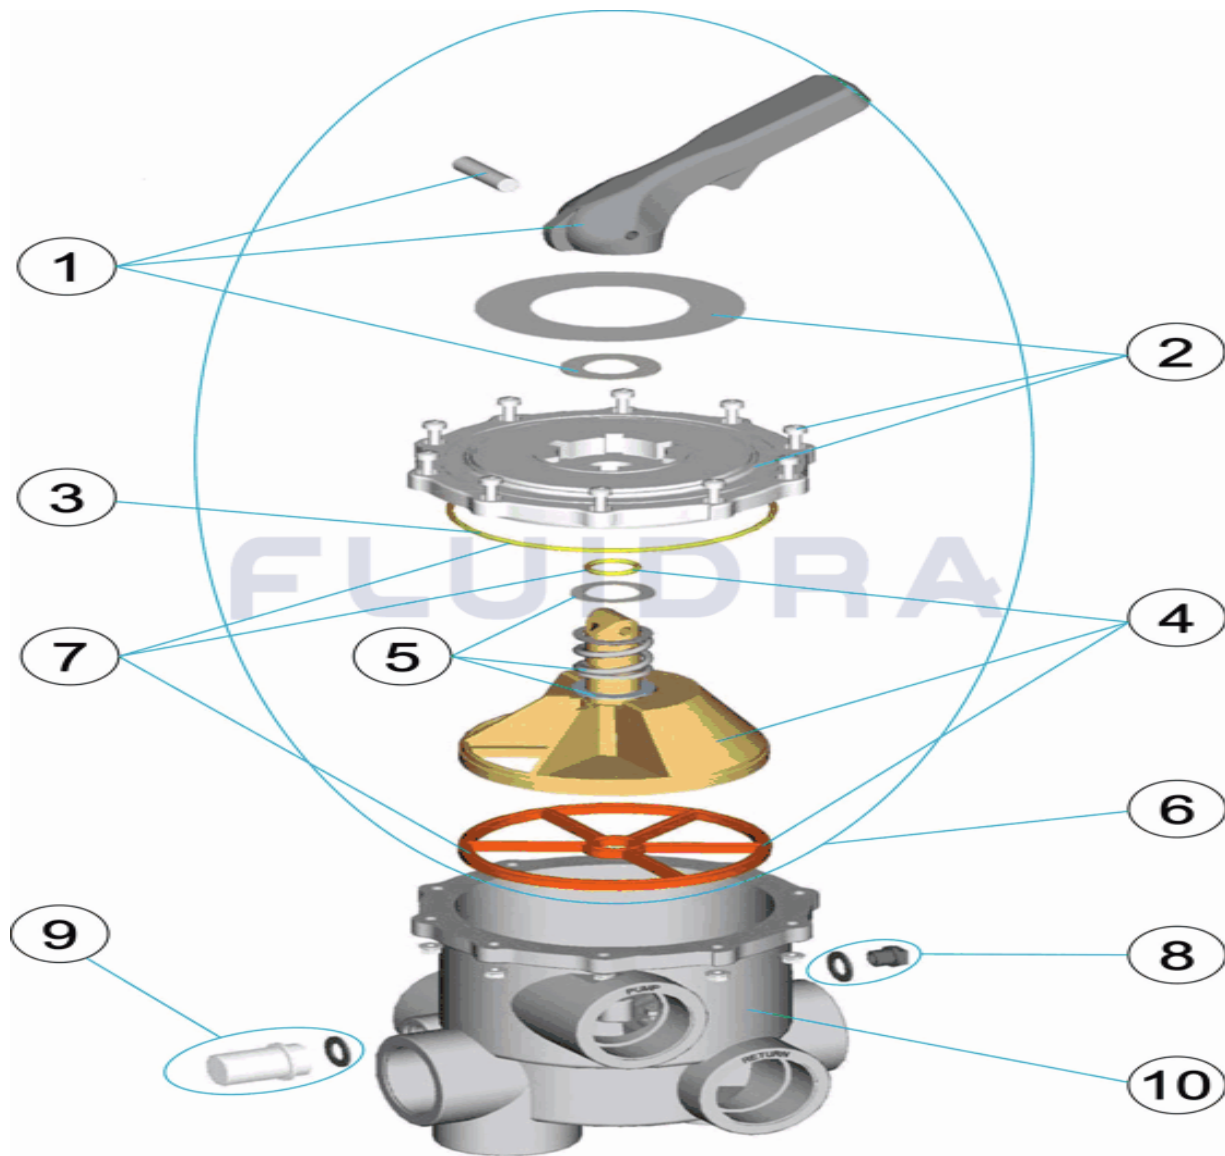

CODIGO **07440**

DESCRIPCION: **VALVULA SELECTORA 2"**

ESPAÑOL

POS	CODIGO	DESCRIPCION	CANTIDAD	POS	CODIGO	DESCRIPCION	CANTIDAD
1	4404120402	MANETA NEGRA VALVULA 2"		6	4404120410	TAPA DISTRIBUIDOR NEGRA 2' NUEVA	
2	4404120403	TAPA CON CARATULA NEGRA 2"		7	4404120407	JUNTAS VALVULA 2'	
3	4404120053	JUNTA TORICA TAPA 2"		8	4404120081	TAPON 1/4"	
4	4404120406	DISTRIBUIDOR CON JUNTAS 2' NUEVO		9	4404120108	VISOR CON JUNTA	
5	4404120105	RESORTE CON ARANDELAS		10	07440R0001	CUERPO VALVULA SELECTORA	

CODICE **07440**

DESCRIZIONE: **VALVOLA SELETRICE 2"**

ITALIANO

POS	CODICE	DESCRIZIONE	QUANTITA'	POS	CODICE	DESCRIZIONE	QUANTITA'
1	4404120402	MANIGLIA NERA PER VALVOLA 2"		6	4404120410	COPERCHIO DI DISTRIBUZIONE NERO 2" N	
2	4404120403	COPERCHIO CON MASCHERA NERA 2'		7	4404120407	GUARNIZIONI VALVOLA 2'	
3	4404120053	O-RING COPERCHIO 2"		8	4404120081	TAPPO 1/4"	
4	4404120406	DISTRIBUTORE CON GUARNIZIONI 2' NUC		9	4404120108	VISORE CON GUARNIZIONE	
5	4404120105	MOLLA CON RONDELLA		10	07440R0001	CORPO VALVOLA SELETRICE	

CODIGO **07440**

DESCRIÇÃO: **VÁLVULA SELECTORA 2"**

PORTUGUES

POS	CODIGO	DESCRIÇÃO	JANTIDADE	POS	CODIGO	DESCRIÇÃO	JANTIDADE
1	4404120402	MANIPULO PRETO VÁLVULA 2'		6	4404120410	TAMPA DISTRIBUIDORA PRETA 2' NOVA	
2	4404120403	TAMPA DA VÁLVULA PRETA 2'		7	4404120407	JUNTAS VÁLVULA 2'	
3	4404120053	JUNTA TÓRICA TAMPA 2"		8	4404120081	TAMPÃO ¼"	
4	4404120406	DISTRIBUIDOR COM JUNTAS 2' NOVO		9	4404120108	VISOR COM JUNTA	
5	4404120105	MOLA COM ANILHAS		10	07440R0001	CORPO VALVULA SELECTORA	