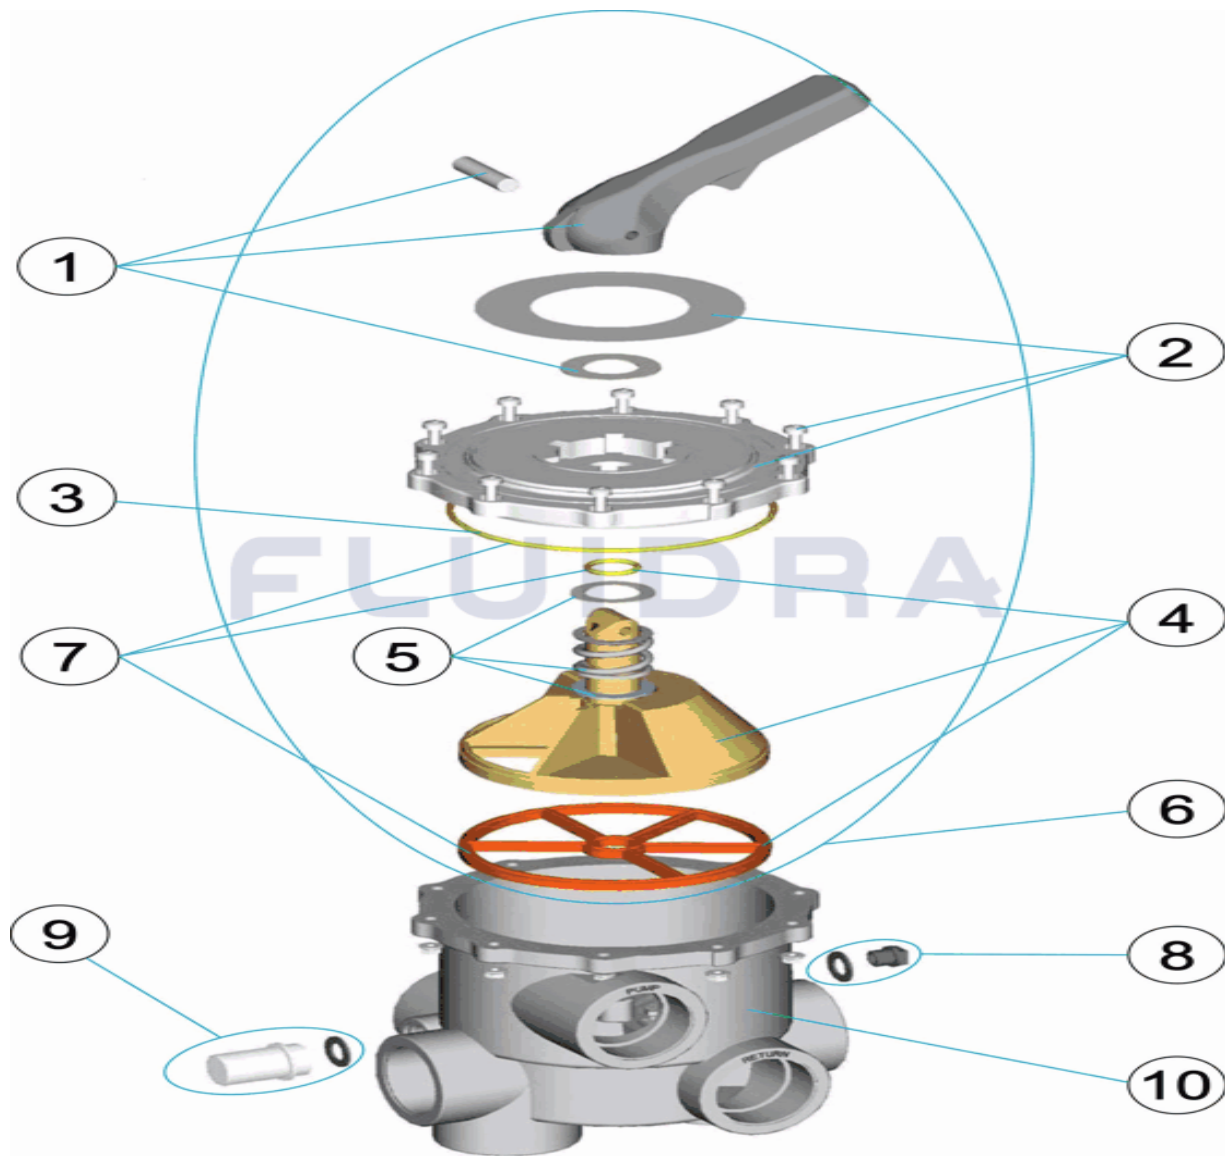

CODIGO **07440**

DESCRIPCION: **VALVULA SELECTORA 2"**

ESPAÑOL

POS	CODIGO	DESCRIPCION	CANTIDAD	POS	CODIGO	DESCRIPCION	CANTIDAD
1	4404120402	MANETA NEGRA VALVULA 2"		6	4404120410	TAPA DISTRIBUIDOR NEGRA 2' NUEVA	
2	4404120403	TAPA CON CARATULA NEGRA 2"		7	4404120407	JUNTAS VALVULA 2'	
3	4404120053	JUNTA TORICA TAPA 2"		8	4404120081	TAPON 1/4"	
4	4404120406	DISTRIBUIDOR CON JUNTAS 2' NUEVO		9	4404120108	VISOR CON JUNTA	
5	4404120105	RESORTE CON ARANDELAS		10	07440R0001	CUERPO VALVULA SELECTORA	

CODE **07440**

DESCRIPTION: **MULTIPORT VALVE 2"**

ENGLISH

POS	CODE	DESCRIPTION	QUANTITY	POS	CODE	DESCRIPTION	QUANTITY
1	4404120402	BLACK HANDLE 2"		6	4404120410	TOP ASSEMBLY BLACK 2" NEW	
2	4404120403	BLACK TOP 2"		7	4404120407	GASKETS 2"	
3	4404120053	2" LID 'O' RING "		8	4404120081	CAP 1/4"	
4	4404120406	DISTRIBUTOR WITH GASKETS 2" NEW		9	4404120108	VISOR WITH SEAL	
5	4404120105	SPRING WITH WASHERS		10	07440R0001	VALVE BODY	

CODICE **07440**

DESCRIZIONE: **VALVOLA SELETRICE 2"**

ITALIANO

POS	CODICE	DESCRIZIONE	QUANTITA'	POS	CODICE	DESCRIZIONE	QUANTITA'
1	4404120402	MANIGLIA NERA PER VALVOLA 2"		6	4404120410	COPERCHIO DI DISTRIBUZIONE NERO 2" N	
2	4404120403	COPERCHIO CON MASCHERA NERA 2'		7	4404120407	GUARNIZIONI VALVOLA 2'	
3	4404120053	O-RING COPERCHIO 2"		8	4404120081	TAPPO 1/4"	
4	4404120406	DISTRIBUTORE CON GUARNIZIONI 2' NUC		9	4404120108	VISORE CON GUARNIZIONE	
5	4404120105	MOLLA CON RONDELLA		10	07440R0001	CORPO VALVOLA SELETRICE	

CODIGO **07440**

DESCRIÇÃO: **VÁLVULA SELECTORA 2"**

PORTUGUES

POS	CODIGO	DESCRIÇÃO	JANTIDADE	POS	CODIGO	DESCRIÇÃO	JANTIDADE
1	4404120402	MANIPULO PRETO VÁLVULA 2'		6	4404120410	TAMPA DISTRIBUIDORA PRETA 2' NOVA	
2	4404120403	TAMPA DA VÁLVULA PRETA 2'		7	4404120407	JUNTAS VÁLVULA 2'	
3	4404120053	JUNTA TÓRICA TAMPA 2"		8	4404120081	TAMPÃO ¼"	
4	4404120406	DISTRIBUIDOR COM JUNTAS 2' NOVO		9	4404120108	VISOR COM JUNTA	
5	4404120105	MOLA COM ANILHAS		10	07440R0001	CORPO VALVULA SELECTORA	