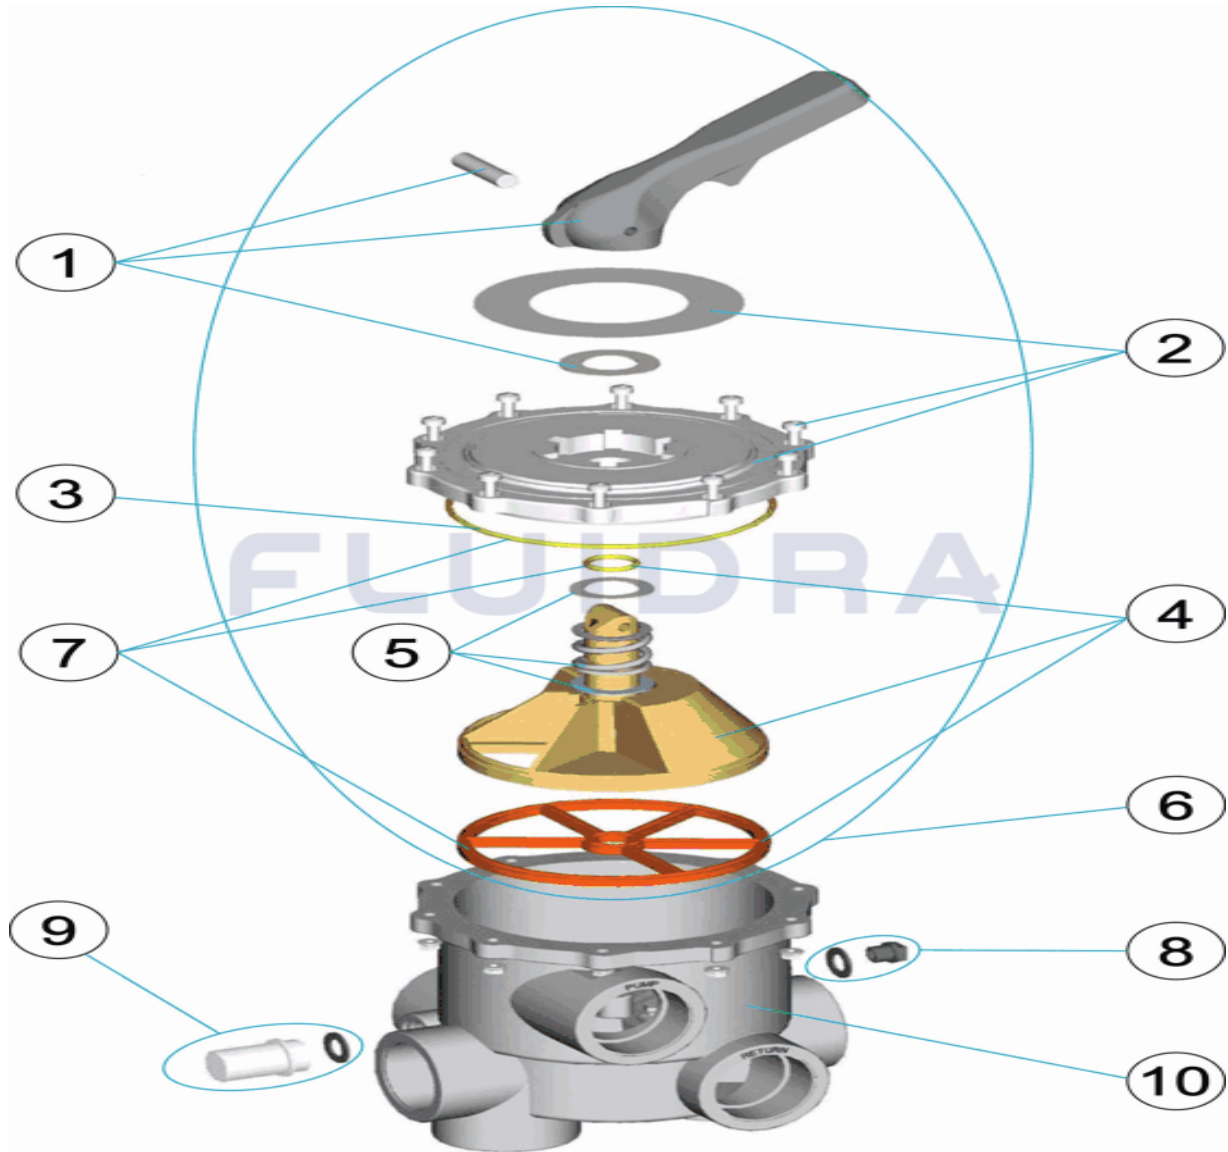

CODE **07440**

BESCHREIBUNG: **MEHRWEGVENTIL 2"**

DEUTSCH

POS	CODE	BESCHREIBUNG	MENGE	POS	CODE	BESCHREIBUNG	MENGE
1	4404120402	GRIFF SCHWARZ VENTIL 2'		6	4404120410	VERTEILERDECKEL SCHWARZ 2' NEUVERK	
2	4404120403	ABDECKUNG MIT BEDIENFELD SCHWARZ		7	4404120407	VENTILDICHUNGEN 2'	
3	4404120053	O-RING ABDECKUNG 2"		8	4404120081	STOPFEN 1/4"	
4	4404120406	VERTEILER UND DICHUNGEN 2' NEUVERK		9	4404120108	SCHAUGLAS UND DICHUNG	
5	4404120105	FEDER MIT UNTERLEGSscheIBEN		10	07440R0001	GEHÄUSE MEHRWEGVENTIL