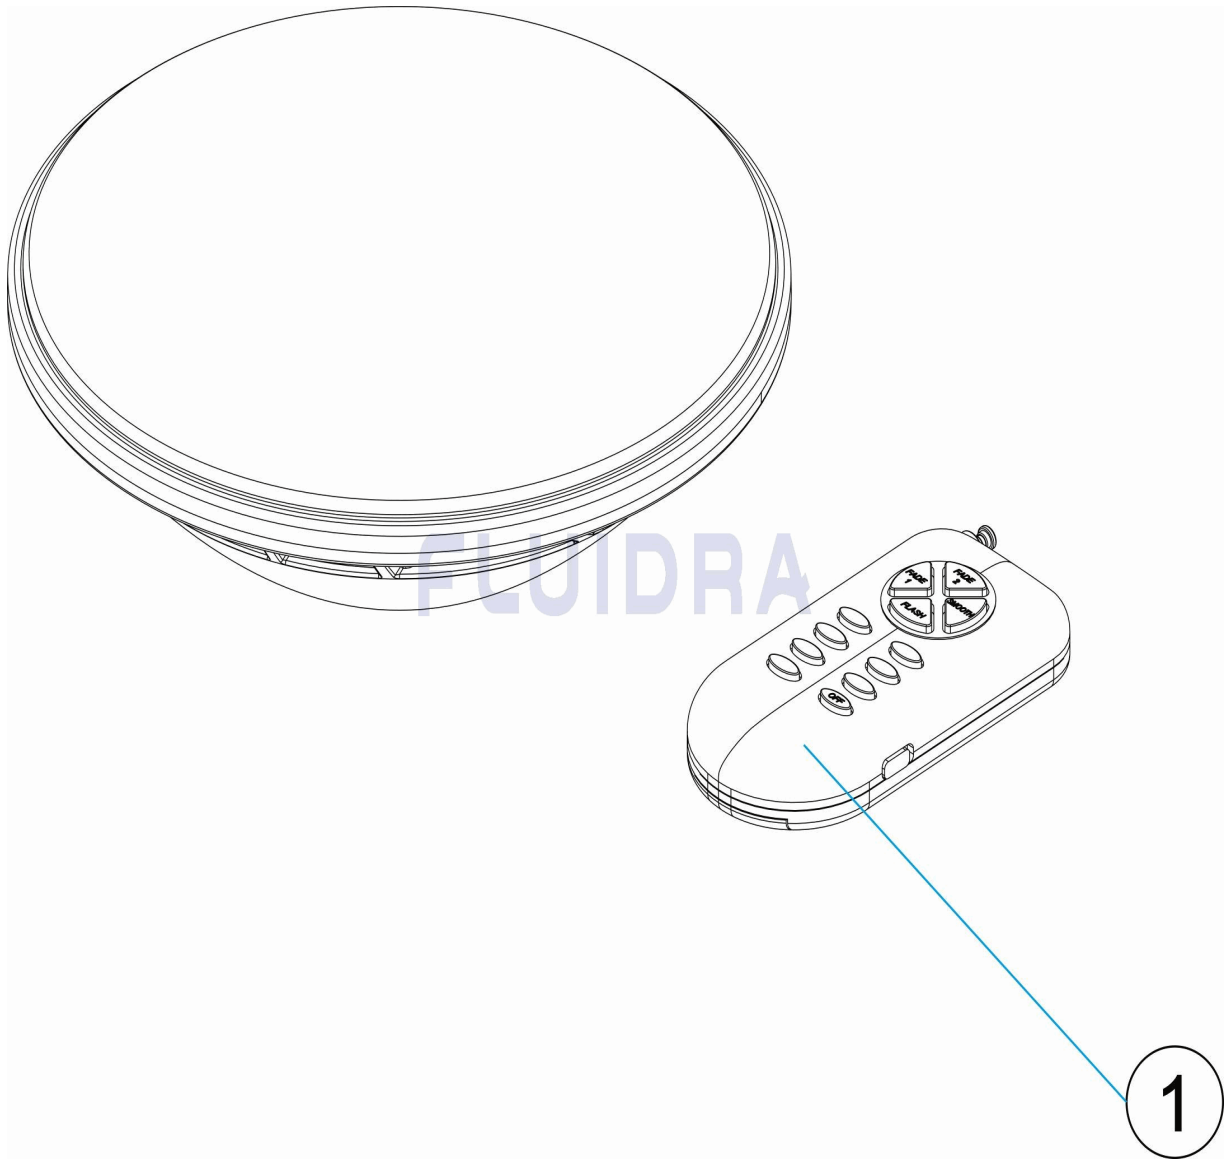

EINZELTEILE

ÜBER.: 1

1549

DATUM: 08/04/2022

BLATT: 5/6

CODE 71740

BESCHREIBUNG: LAMPE P56 LC RGB EAS

DEUTSCH

POS	CODE	BESCHREIBUNG	MENGE	POS	CODE	BESCHREIBUNG	MENGE
1	75828	FERNBEDIENUNG					

ITEM

REV.: 1
DATA: 08/04/2022
FOLHA: 6/6

1549

CODIGO 71740

DESCRIÇÃO: LÂMPADA P56 LC RGB EAS

PORTUGUES

POS	CODIGO	DESCRIÇÃO	JANTIDADE	POS	CODIGO	DESCRIÇÃO	JANTIDADE
1	75828	FERNBEDIENUNG					