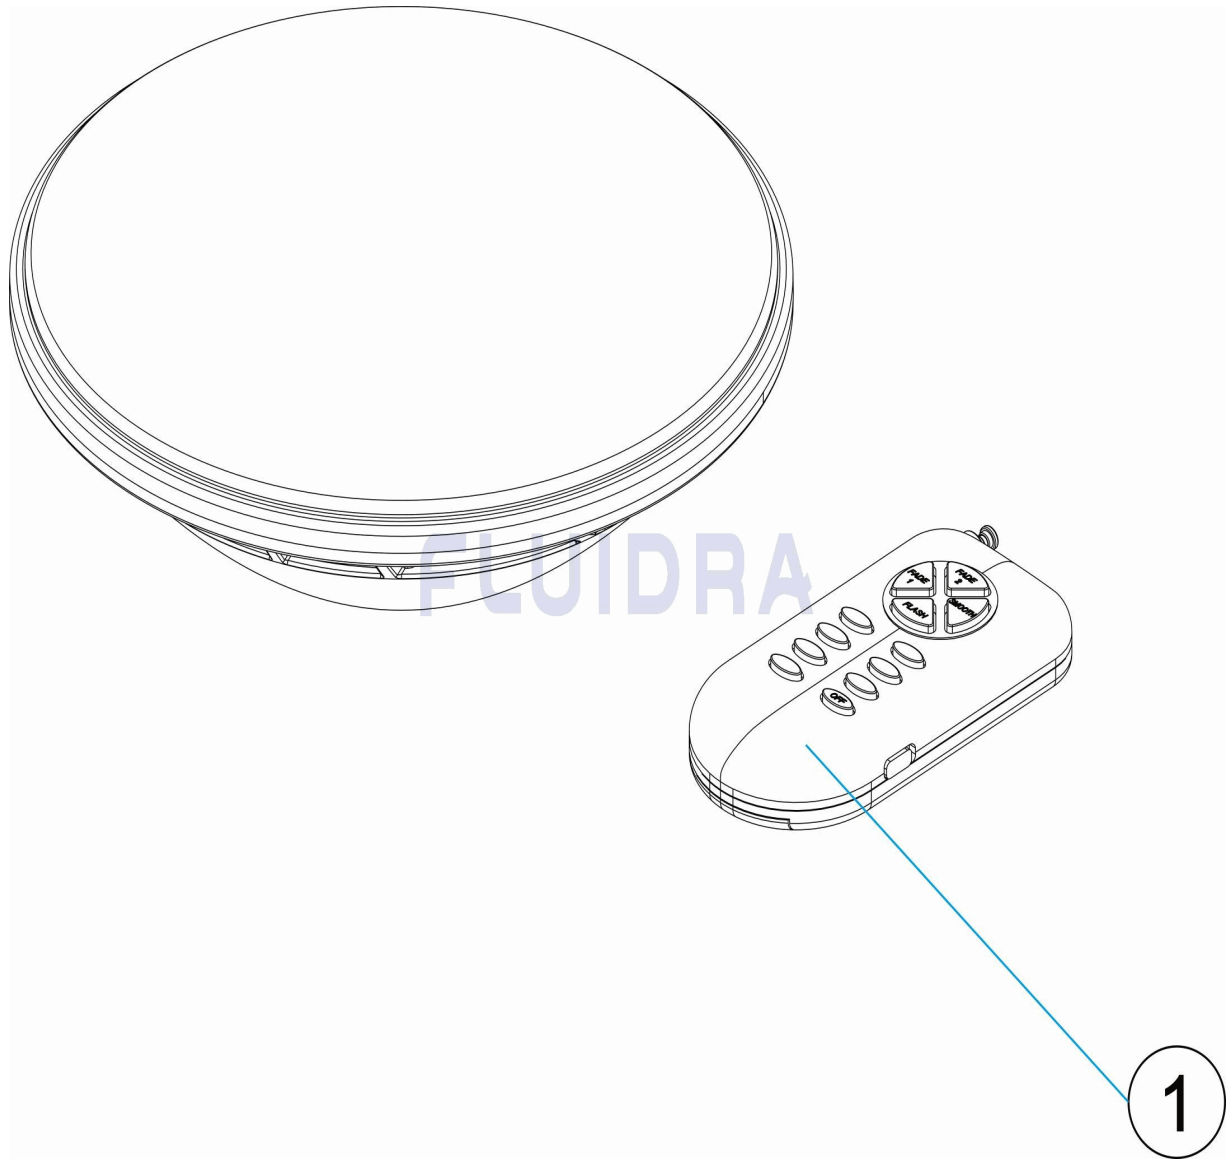

REV.: 1

1549

DATA: 08/04/2022

PAG.: 4/6

CODICE 71740

DESCRIZIONE: LAMPADA P56 LC RGB EAS

ITALIANO

POS	CODICE	DESCRIZIONE	QUANTITA'	POS	CODICE	DESCRIZIONE	QUANTITA'
1	75828	REMOTE CONTROL					