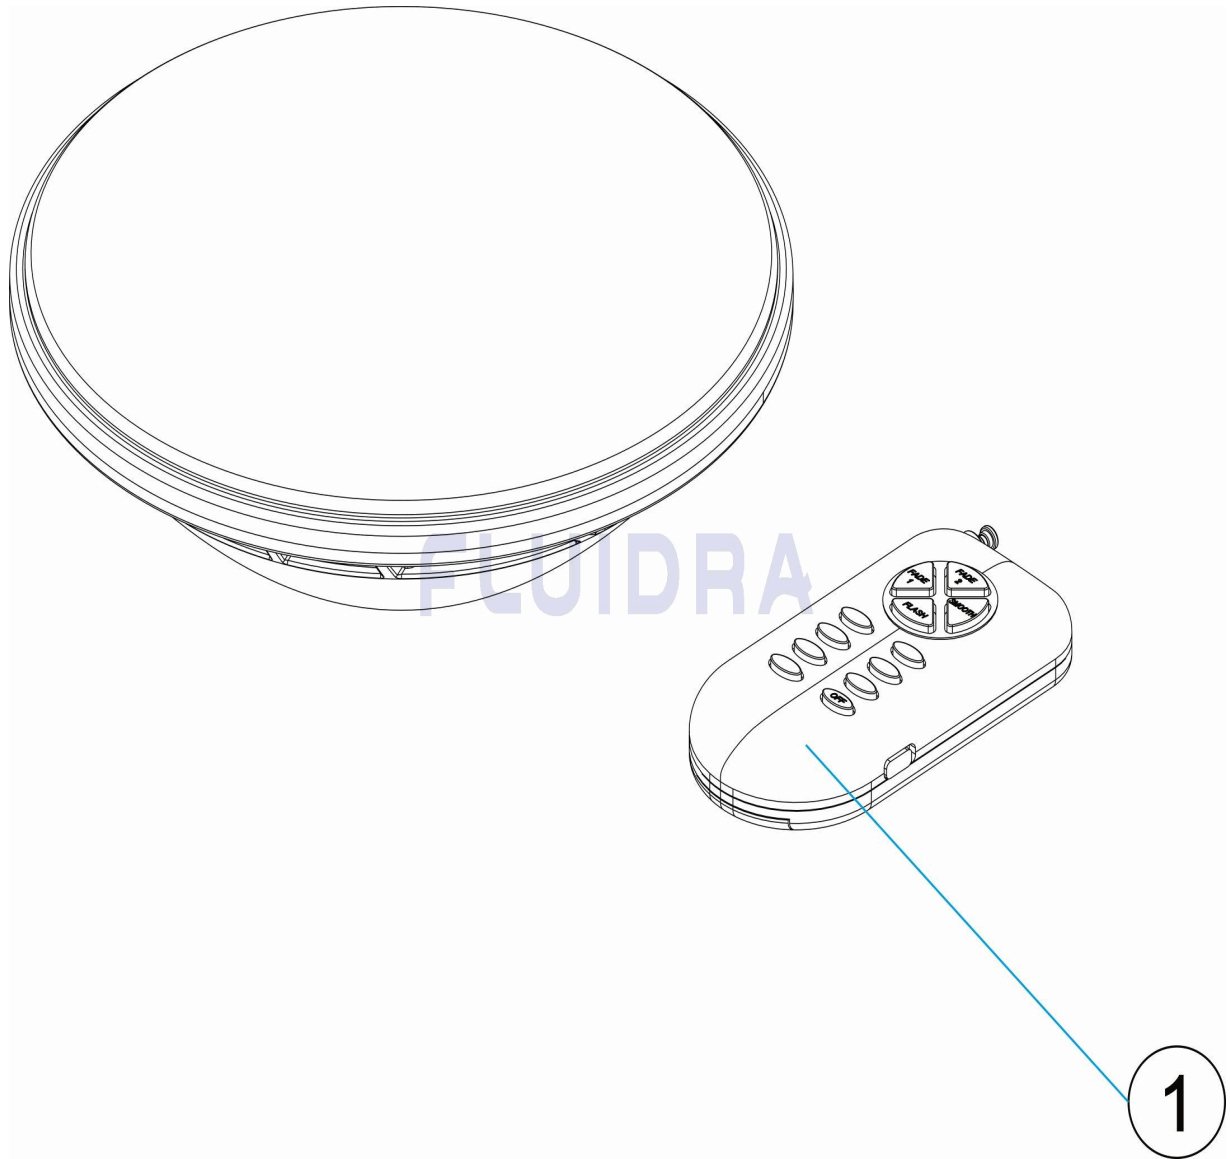

POS	CODIGO	DESCRIPCION	CANTIDAD	POS	CODIGO	DESCRIPCION	CANTIDAD
1	75828	MANDO A DISTANCIA					

ÉCLATÉ

REV.: 1
DATE: 08/04/2022
PAG.: 2/6

1549

CODE 71740

DESCRIPTION: LAMPE P56 LC RGB EAS

FRANCAIS

POS	CODE	DESCRIPTION	QUANTITE	POS	CODE	DESCRIPTION	QUANTITE
1	75828	TELECOMMANDE					

PARTS BREAKDOWN

REV.: 1
DATE: 08/04/2022
SHEET: 3/6

1549

CODE 71740

DESCRIPTION: LAMP P56 LC RGB EAS

ENGLISH

POS	CODE	DESCRIPTION	QUANTITY	POS	CODE	DESCRIPTION	QUANTITY
1	75828	REMOTE CONTROL					

ESPLOSO