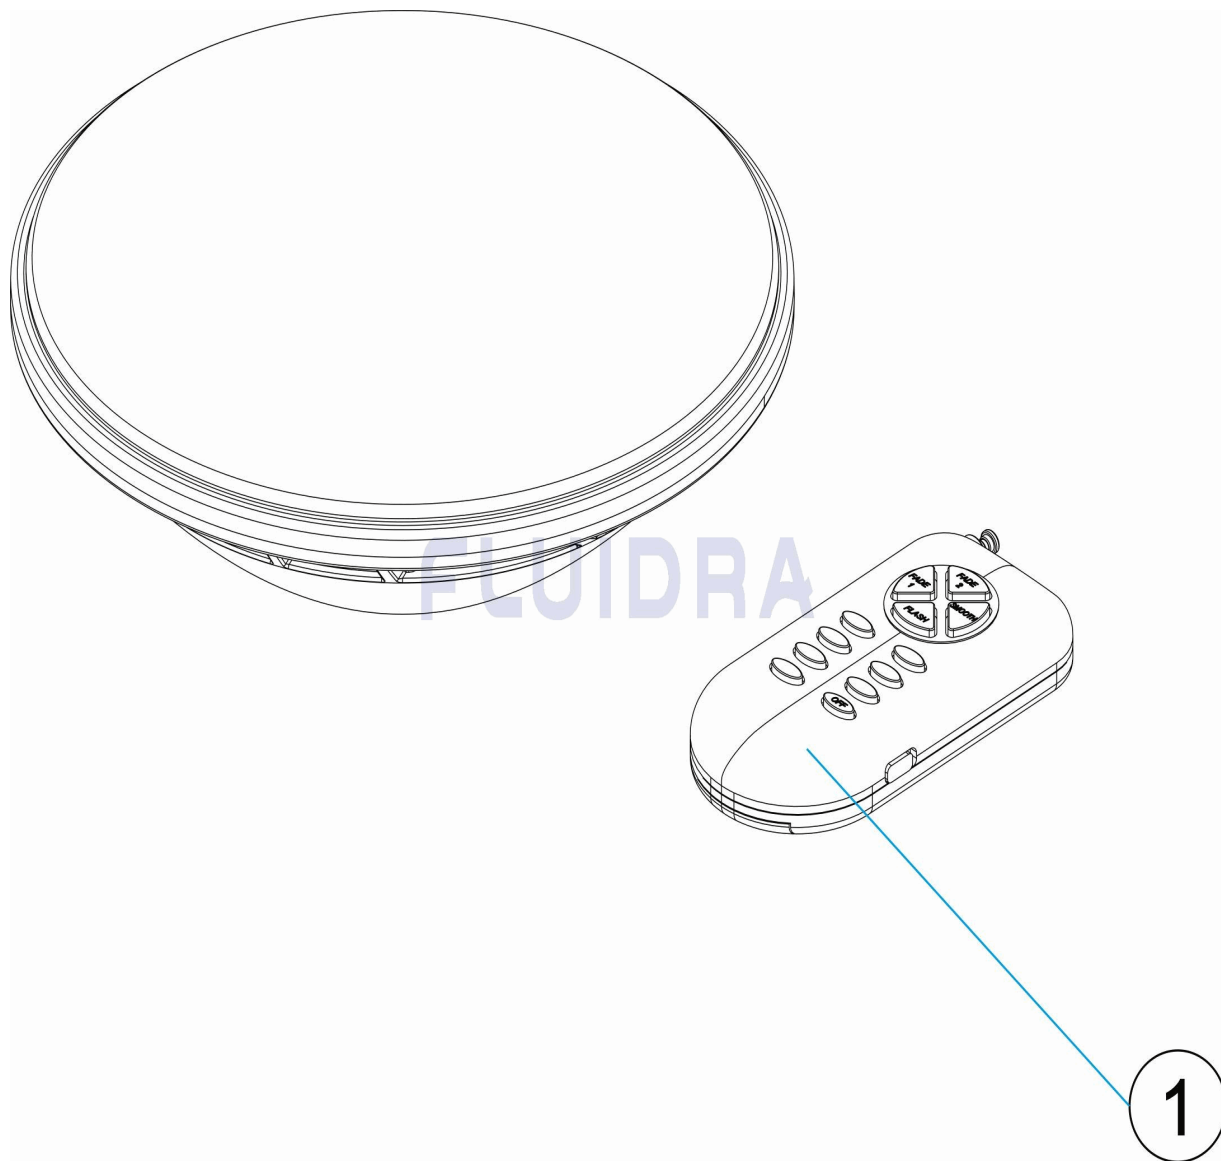

KIT

REV: 1

1549

FECHA: 08/04/2022

HOJA: 1/6

CODIGO 71740

DESCRIPCION: LAMPARA P56 LC RGB EAS

ESPAÑOL

POS	CODIGO	DESCRIPCION	CANTIDAD	POS	CODIGO	DESCRIPCION	CANTIDAD
1	75828	MANDO A DISTANCIA					

ÉCLATÉ

REV.: 1
DATE: 08/04/2022
PAG.: 2/6

1549

CODE 71740

DESCRIPTION: LAMPE P56 LC RGB EAS

FRANCAIS

POS	CODE	DESCRIPTION	QUANTITE	POS	CODE	DESCRIPTION	QUANTITE
1	75828	TELECOMMANDE					

PARTS BREAKDOWN

REV.: 1
DATE: 08/04/2022
SHEET: 3/6

1549

CODE 71740

DESCRIPTION: LAMP P56 LC RGB EAS

ENGLISH

POS	CODE	DESCRIPTION	QUANTITY	POS	CODE	DESCRIPTION	QUANTITY
1	75828	REMOTE CONTROL					

ESPLOSO

POS	CODE	BESCHREIBUNG	MENGE	POS	CODE	BESCHREIBUNG	MENGE
1	75828	FERNBEDIENUNG					

ITEM

REV.: 1
DATA: 08/04/2022
FOLHA: 6/6

1549

CODIGO 71740

DESCRIÇÃO: LÂMPADA P56 LC RGB EAS

PORTUGUES

POS	CODIGO	DESCRIÇÃO	JANTIDADE	POS	CODIGO	DESCRIÇÃO	JANTIDADE
1	75828	FERNBEDIENUNG					