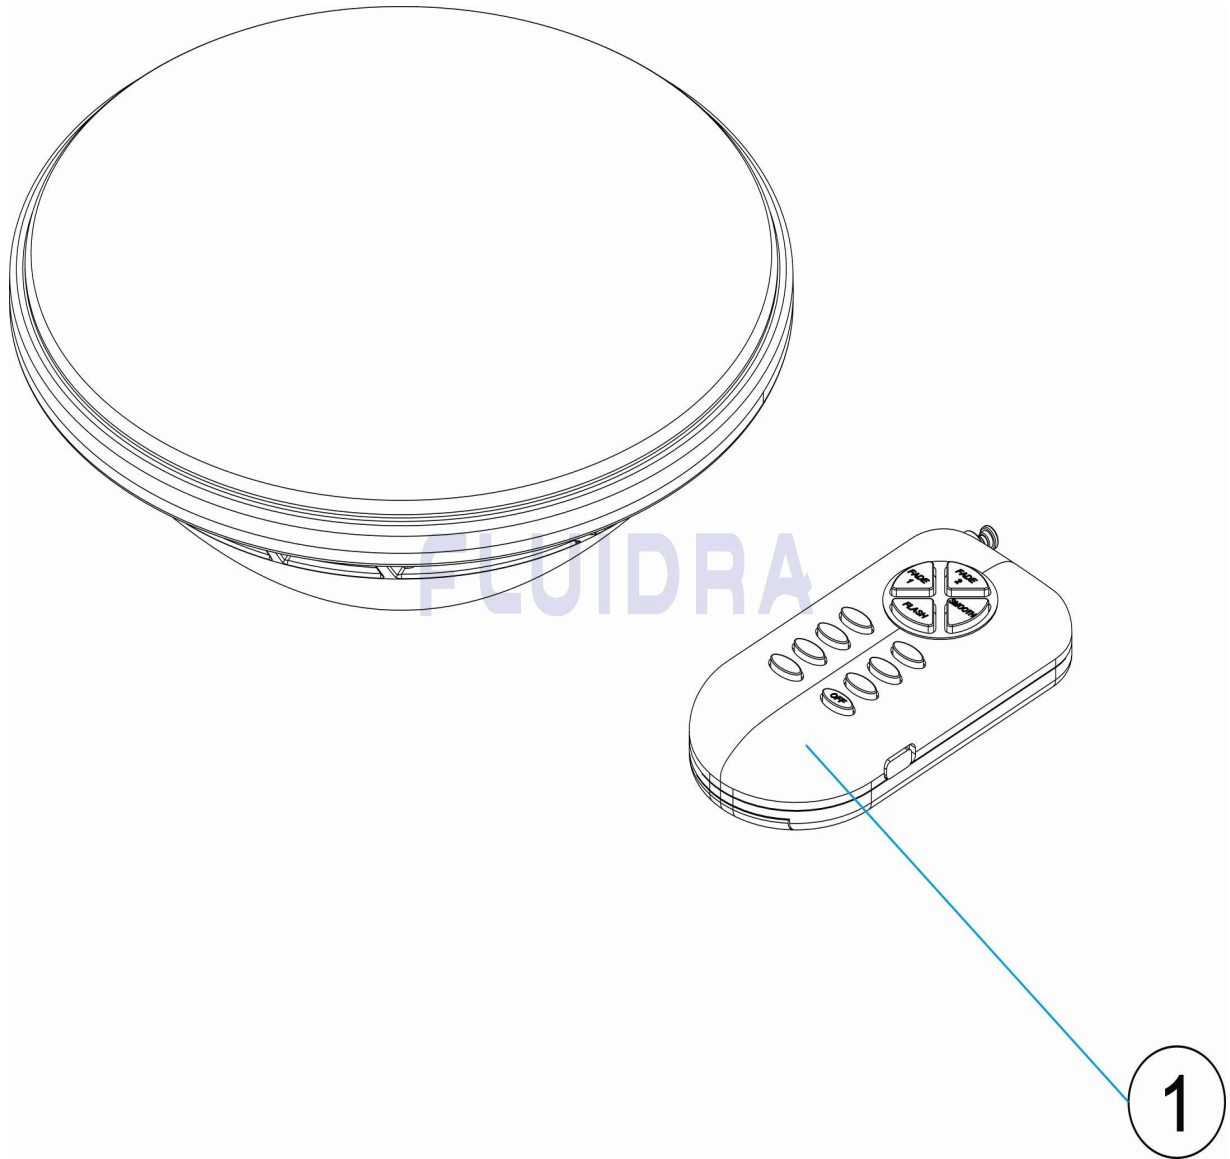

POS	CODE	BESCHREIBUNG	MENGE	POS	CODE	BESCHREIBUNG	MENGE
1	75828	FERNBEDIENUNG					

ITEM

REV.: 1
DATA: 08/04/2022
FOLHA: 6/6

1549

CODIGO 71740

DESCRIÇÃO: LÂMPADA P56 LC RGB EAS

PORTUGUES

POS	CODIGO	DESCRIÇÃO	JANTIDADE	POS	CODIGO	DESCRIÇÃO	JANTIDADE
1	75828	FERNBEDIENUNG					