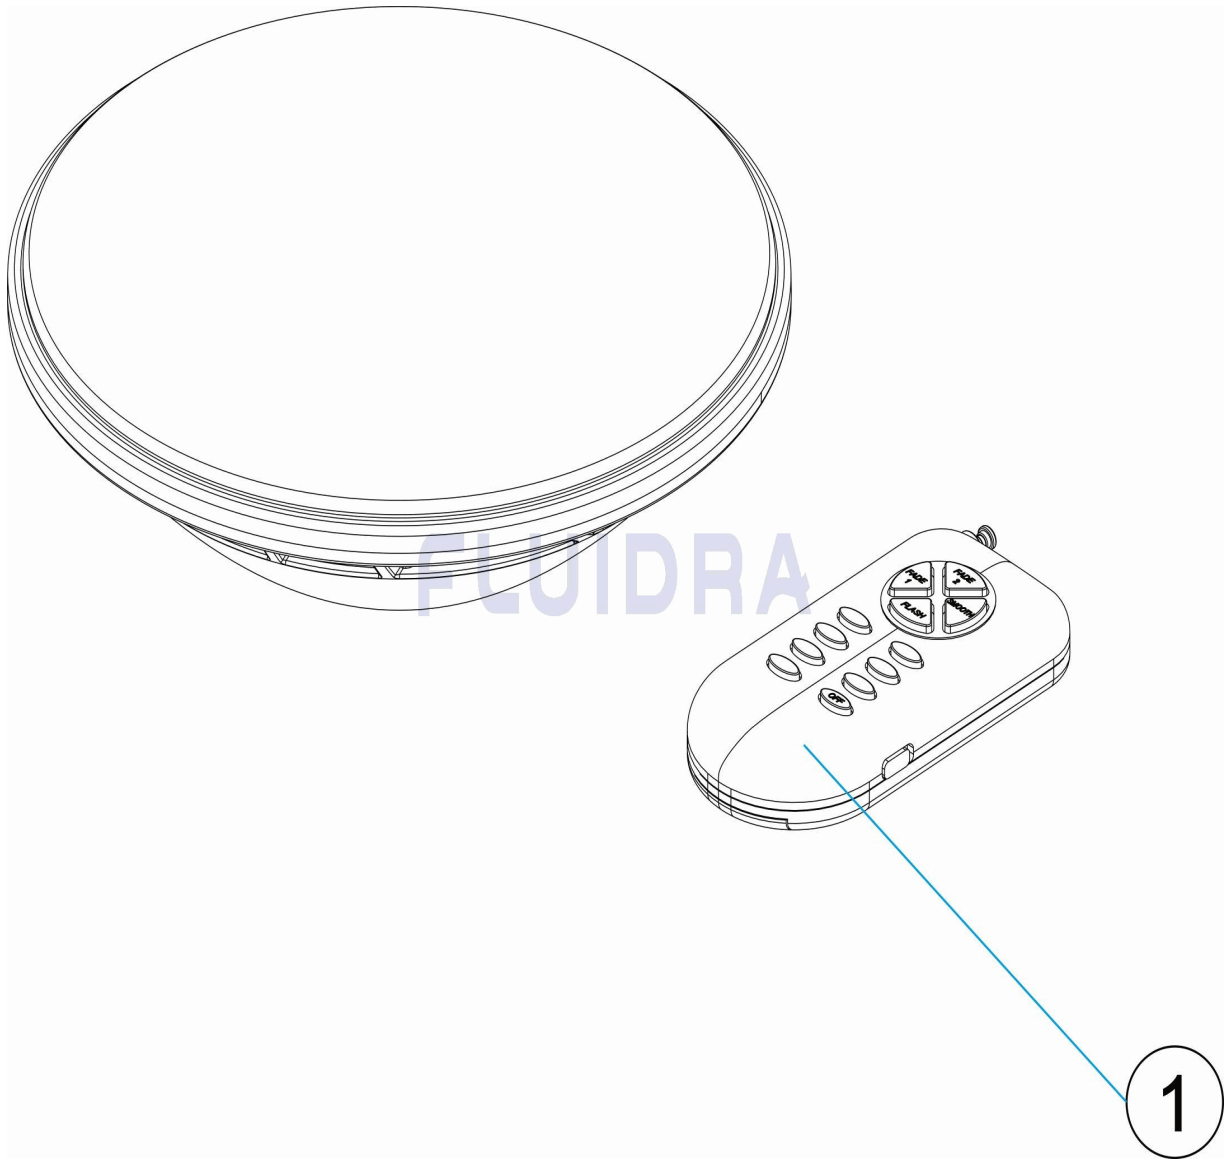

POS	CODIGO	DESCRIPCION	CANTIDAD	POS	CODIGO	DESCRIPCION	CANTIDAD
1	75828	MANDO A DISTANCIA					

ÉCLATÉ

REV.: 1
DATE: 08/04/2022
PAG.: 2/6

1549

CODE 71740

DESCRIPTION: LAMPE P56 LC RGB EAS

FRANCAIS

POS	CODE	DESCRIPTION	QUANTITE	POS	CODE	DESCRIPTION	QUANTITE
1	75828	TELECOMMANDE					

PARTS BREAKDOWN

REV.: 1
DATE: 08/04/2022
SHEET: 3/6

1549

CODE 71740

DESCRIPTION: LAMP P56 LC RGB EAS

ENGLISH

POS	CODE	DESCRIPTION	QUANTITY	POS	CODE	DESCRIPTION	QUANTITY
1	75828	REMOTE CONTROL					

ESPLOSO

POS	CODE	BESCHREIBUNG	MENGE	POS	CODE	BESCHREIBUNG	MENGE
1	75828	FERNBEDIENUNG					

ITEM

REV.: 1
DATA: 08/04/2022
FOLHA: 6/6

1549

CODIGO 71740

DESCRIÇÃO: LÂMPADA P56 LC RGB EAS

PORTUGUES

POS	CODIGO	DESCRIÇÃO	JANTIDADE	POS	CODIGO	DESCRIÇÃO	JANTIDADE
1	75828	FERNBEDIENUNG					