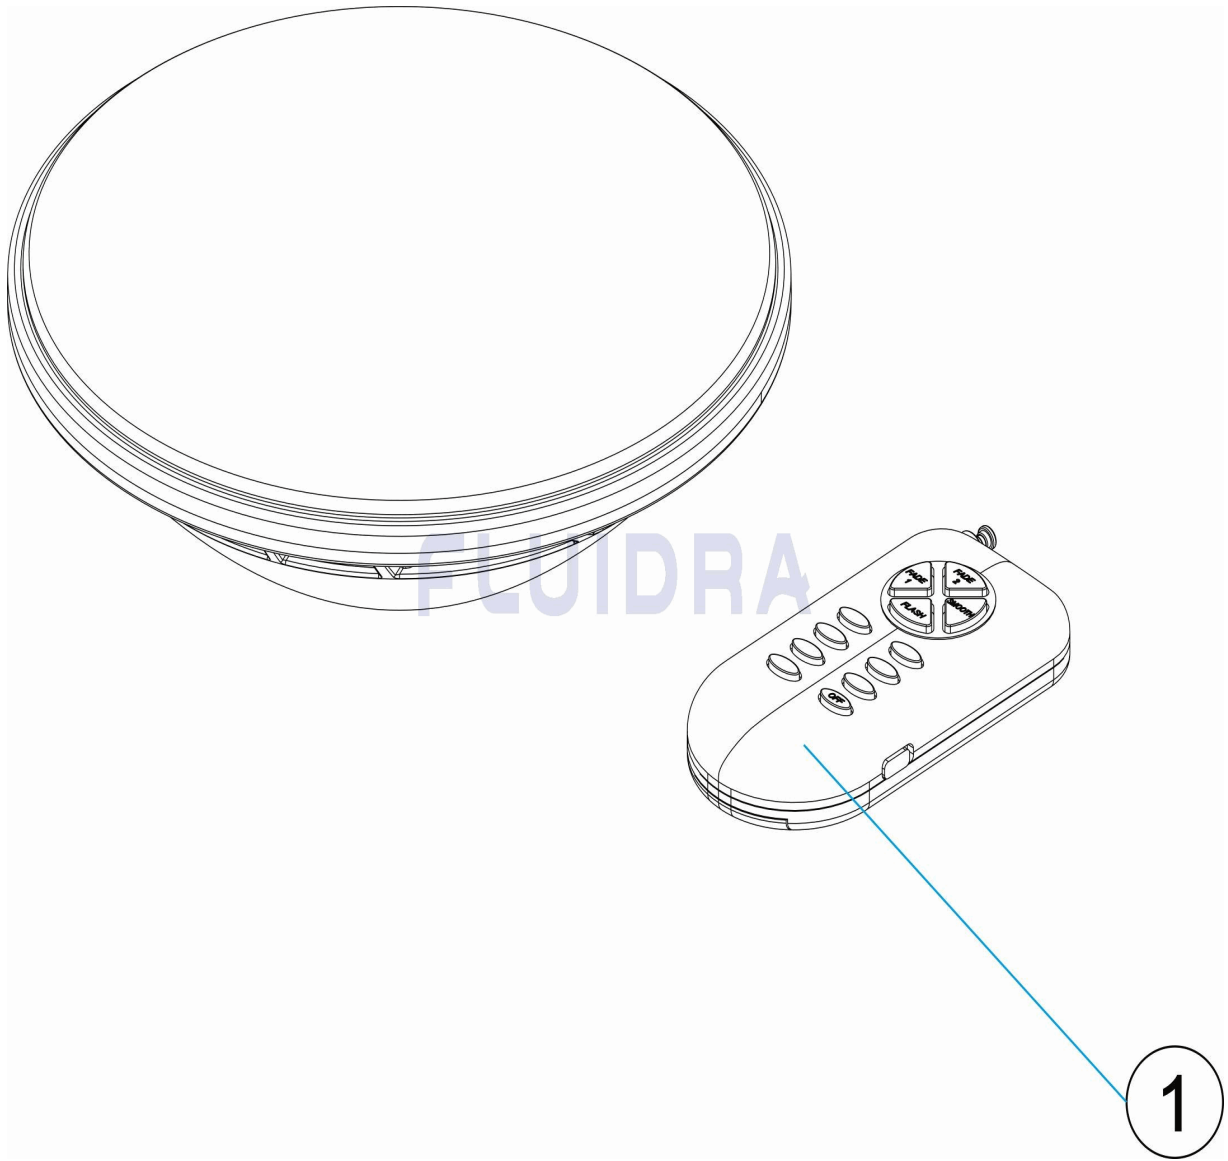

# DESPIECE

REV.: 1

1549

FECHA: 08/04/2022

HOJA: 1/6

CODIGO 71740

DESCRIPCION: LAMPARA P56 LC RGB EAS

ESPAÑOL

POS	CODIGO	DESCRIPCION	CANTIDAD	POS	CODIGO	DESCRIPCION	CANTIDAD
1	75828	MANDO A DISTANCIA					