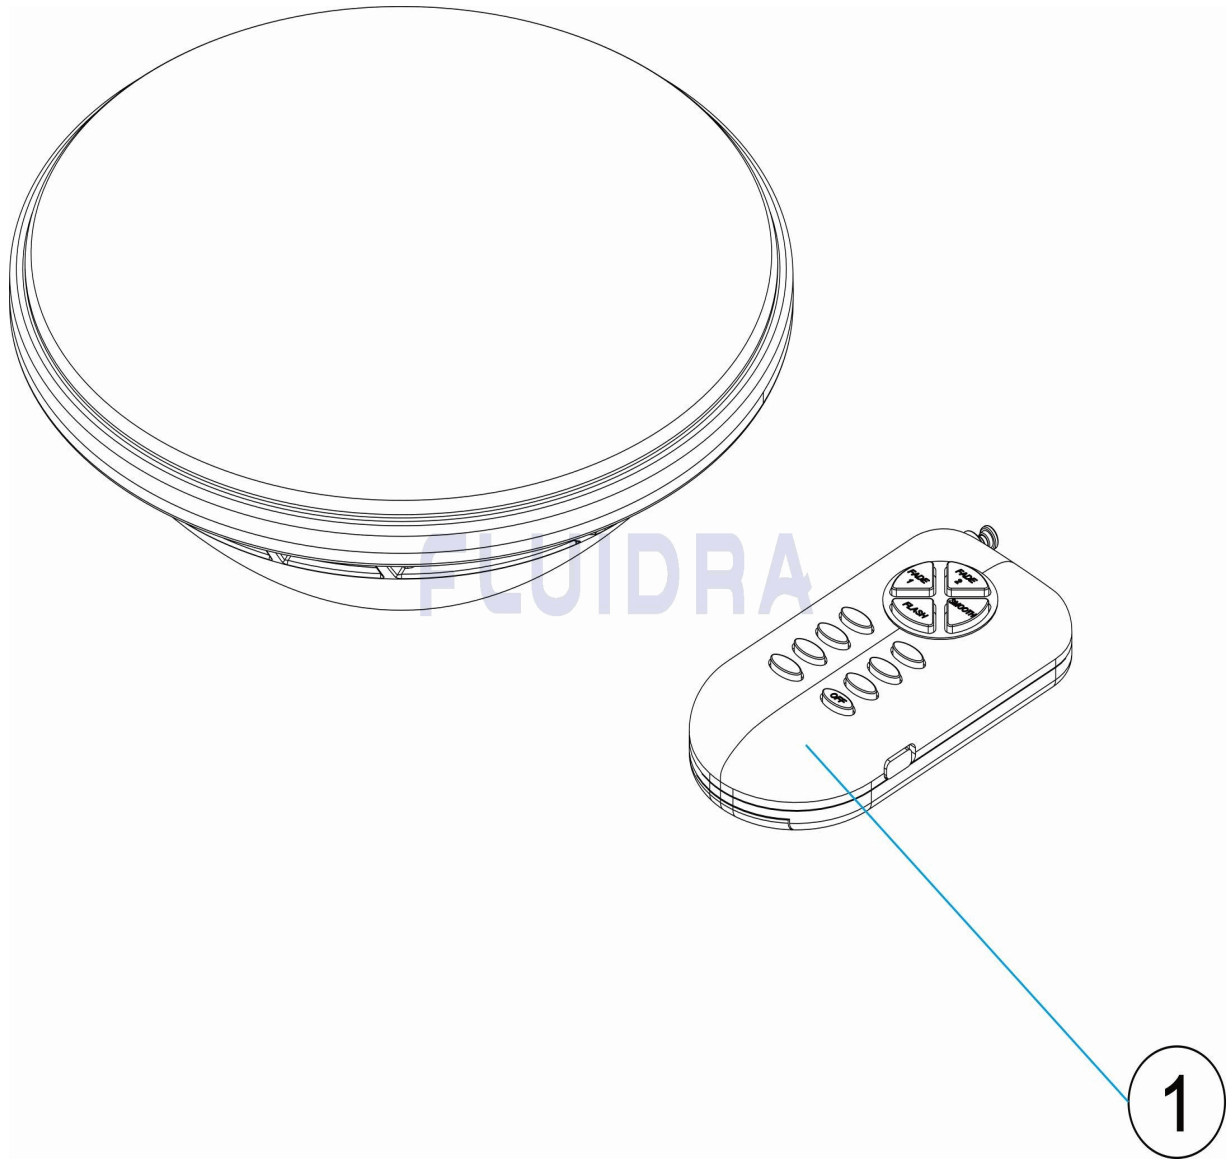

# EINZELTEILE

ÜBER.: 1

1549

DATUM: 08/04/2022

BLATT: 5/6

CODE 71740

BESCHREIBUNG: LAMPE P56 LC RGB EAS