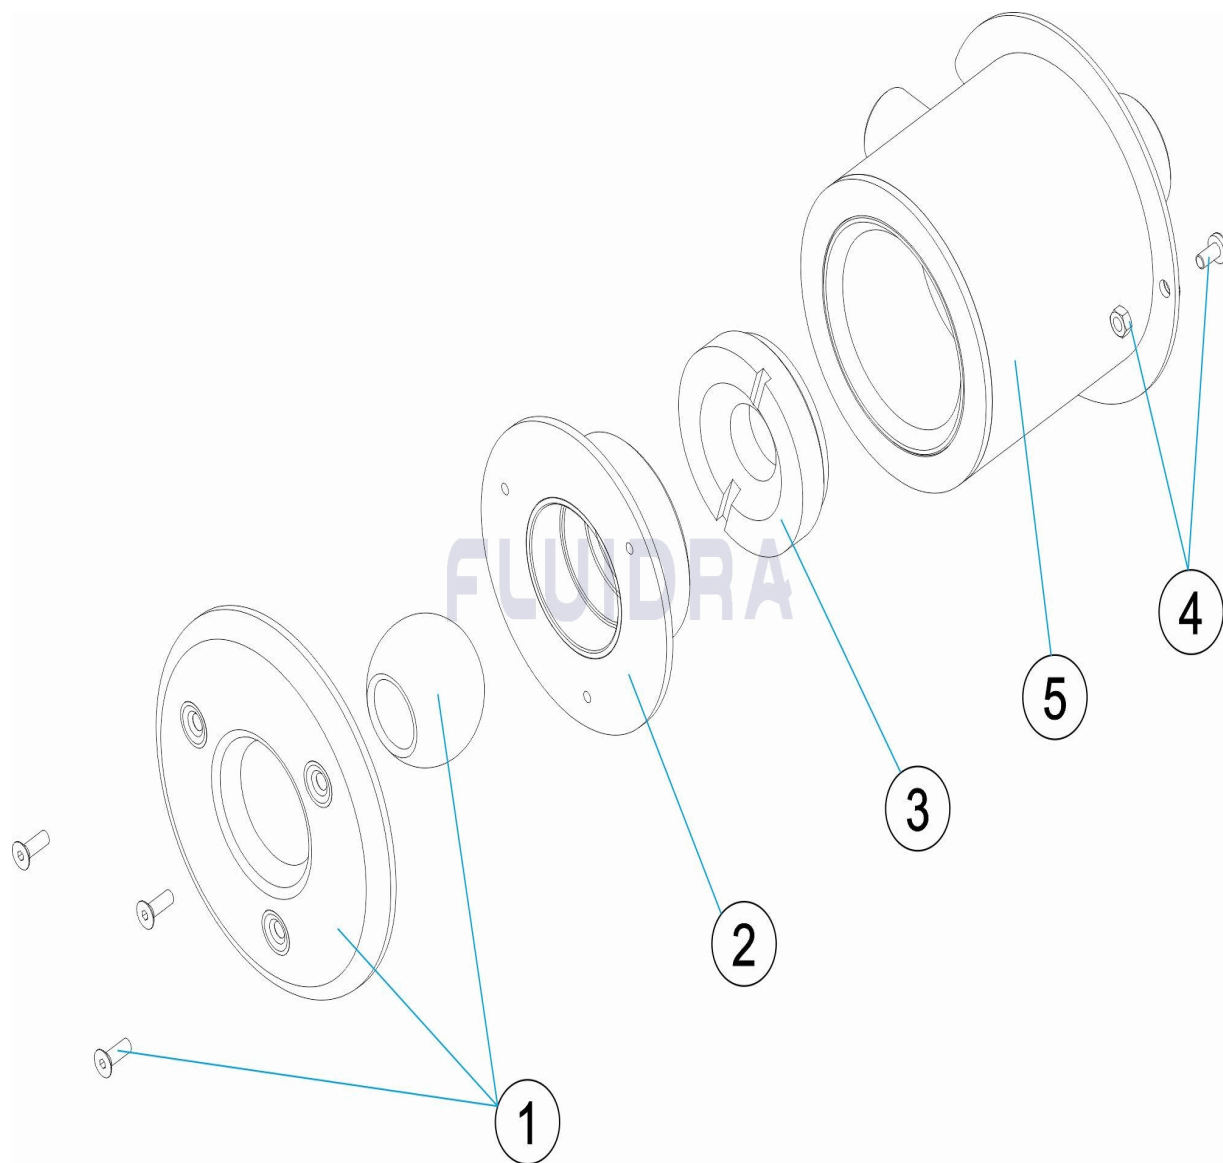

CODIGO **35754**

DESCRIPCION: **JET CON BOLA**

ESPAÑOL

POS	CODIGO	DESCRIPCION	CANTIDAD	POS	CODIGO	DESCRIPCION	CANTIDAD
1	4402040143	BOLA 20 INOX.		4	4410010015	TOMA DE TIERRA	
2	4402040142	CUERPO EMBELLECEDOR		5	35372R0100	CONJUNTO SOLDADO BASE BOQUILLA	
3	4402040141	CONO 2"					

CODE **35754**

DESCRIPTION: **JET WITH BALL**

ENGLISH

POS	CODE	DESCRIPTION	QUANTITY	POS	CODE	DESCRIPTION	QUANTITY
1	4402040143	S. S. BALL 20 MM		4	4410010015	EARTH CONNECTION	
2	4402040142	FACE PLATE BODY		5	35372R0100	RETURN INLET BASE	
3	4402040141	2" CONE					

CODICE **35754**

DESCRIZIONE: **JET CON SFERA**

ITALIANO

POS	CODICE	DESCRIZIONE	QUANTITA'	POS	CODICE	DESCRIZIONE	QUANTITA'
1	4402040143	SFERA 20 INOX		4	4410010015	PRESA A TERRA	
2	4402040142	CORPO FLANGIA		5	35372R0100	BASE BOCCHETTA	
3	4402040141	CONO 2"					

CODE **35754**

BESCHREIBUNG: **JET MIT KUGEL**

DEUTSCH

POS	CODE	BESCHREIBUNG	MENGE	POS	CODE	BESCHREIBUNG	MENGE
1	4402040143	KUGEL 20 EDELSTAHL		4	4410010015	ERDUNG	
2	4402040142	GEHÄUSE BLENDE		5	35372R0100	DÜSENBASIS	
3	4402040141	KEGEL 2"					