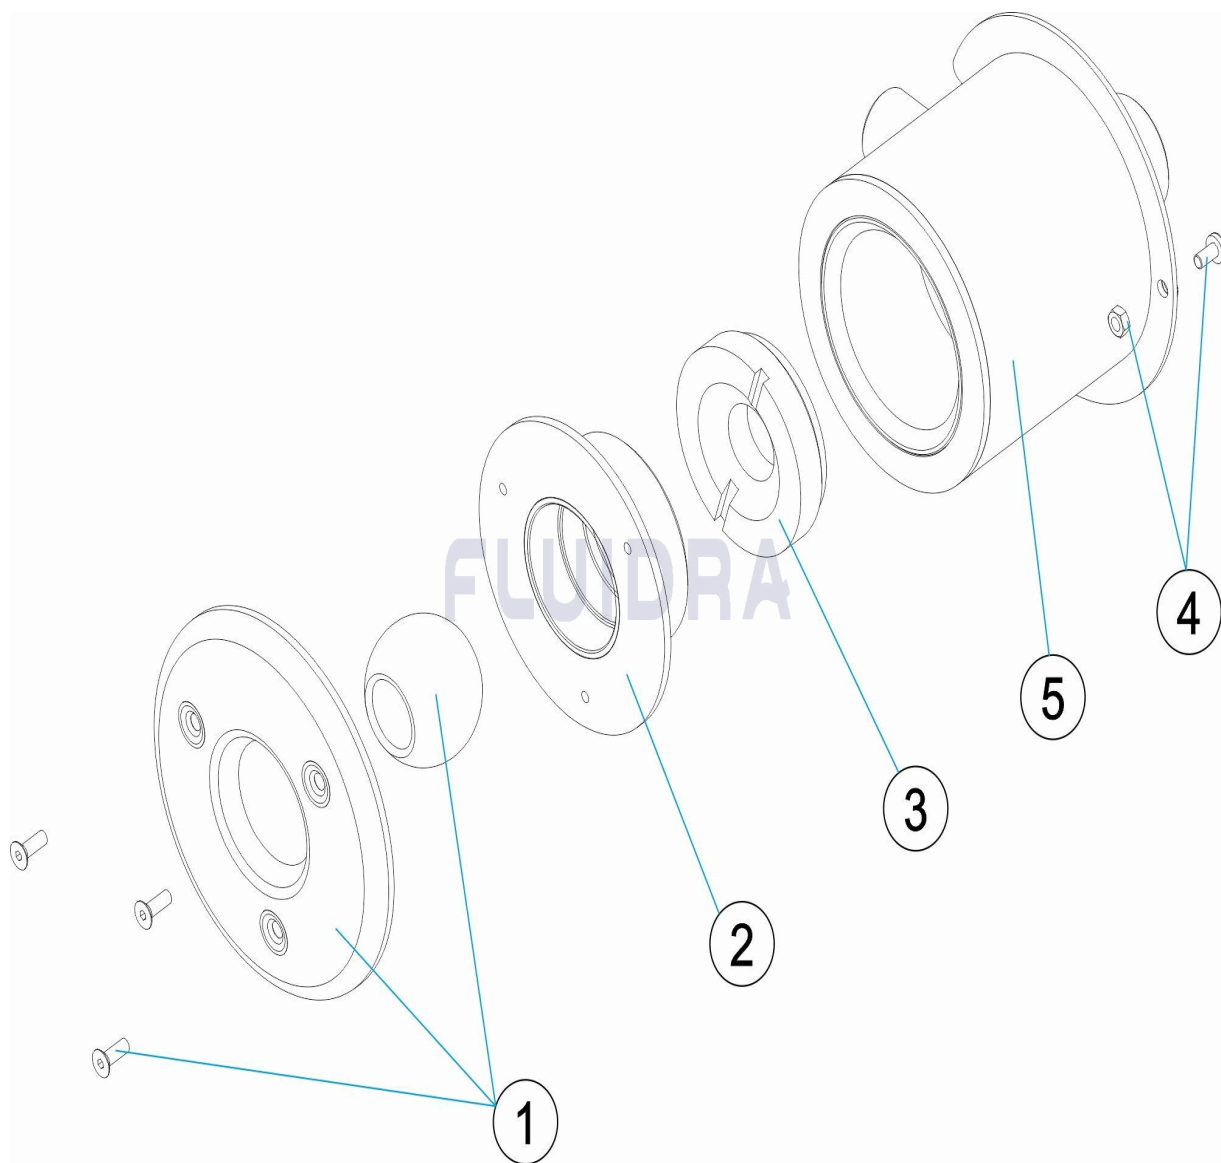

CODIGO **35754**

DESCRIPCION: **JET CON BOLA**

ESPAÑOL

POS	CODIGO	DESCRIPCION	CANTIDAD	POS	CODIGO	DESCRIPCION	CANTIDAD
1	4402040143	BOLA 20 INOX.		4	4410010015	TOMA DE TIERRA	
2	4402040142	CUERPO EMBELLECEDOR		5	35372R0100	CONJUNTO SOLDADO BASE BOQUILLA	
3	4402040141	CONO 2"					

CODICE **35754**

DESCRIZIONE: **JET CON SFERA**

ITALIANO

POS	CODICE	DESCRIZIONE	QUANTITA'	POS	CODICE	DESCRIZIONE	QUANTITA'
1	4402040143	SFERA 20 INOX		4	4410010015	PRESA A TERRA	
2	4402040142	CORPO FLANGIA		5	35372R0100	BASE BOCCHETTA	
3	4402040141	CONO 2"					

CODE **35754**

BESCHREIBUNG: **JET MIT KUGEL**

DEUTSCH

POS	CODE	BESCHREIBUNG	MENGE	POS	CODE	BESCHREIBUNG	MENGE
1	4402040143	KUGEL 20 EDELSTAHL		4	4410010015	ERDUNG	
2	4402040142	GEHÄUSE BLENDE		5	35372R0100	DÜSENBASIS	
3	4402040141	KEGEL 2"					

CODIGO **35754**

DESCRIÇÃO: **JET COM BOLA**

PORTUGUES

POS	CODIGO	DESCRIÇÃO	JANTIDADE	POS	CODIGO	DESCRIÇÃO	JANTIDADE
1	4402040143	BOLA 20 INOX		4	4410010015	LIGAÇÃO A TERRA	
2	4402040142	CORPO EMBELEZADOR		5	35372R0100	BASE BOQUILHA	
3	4402040141	CONE 2"					