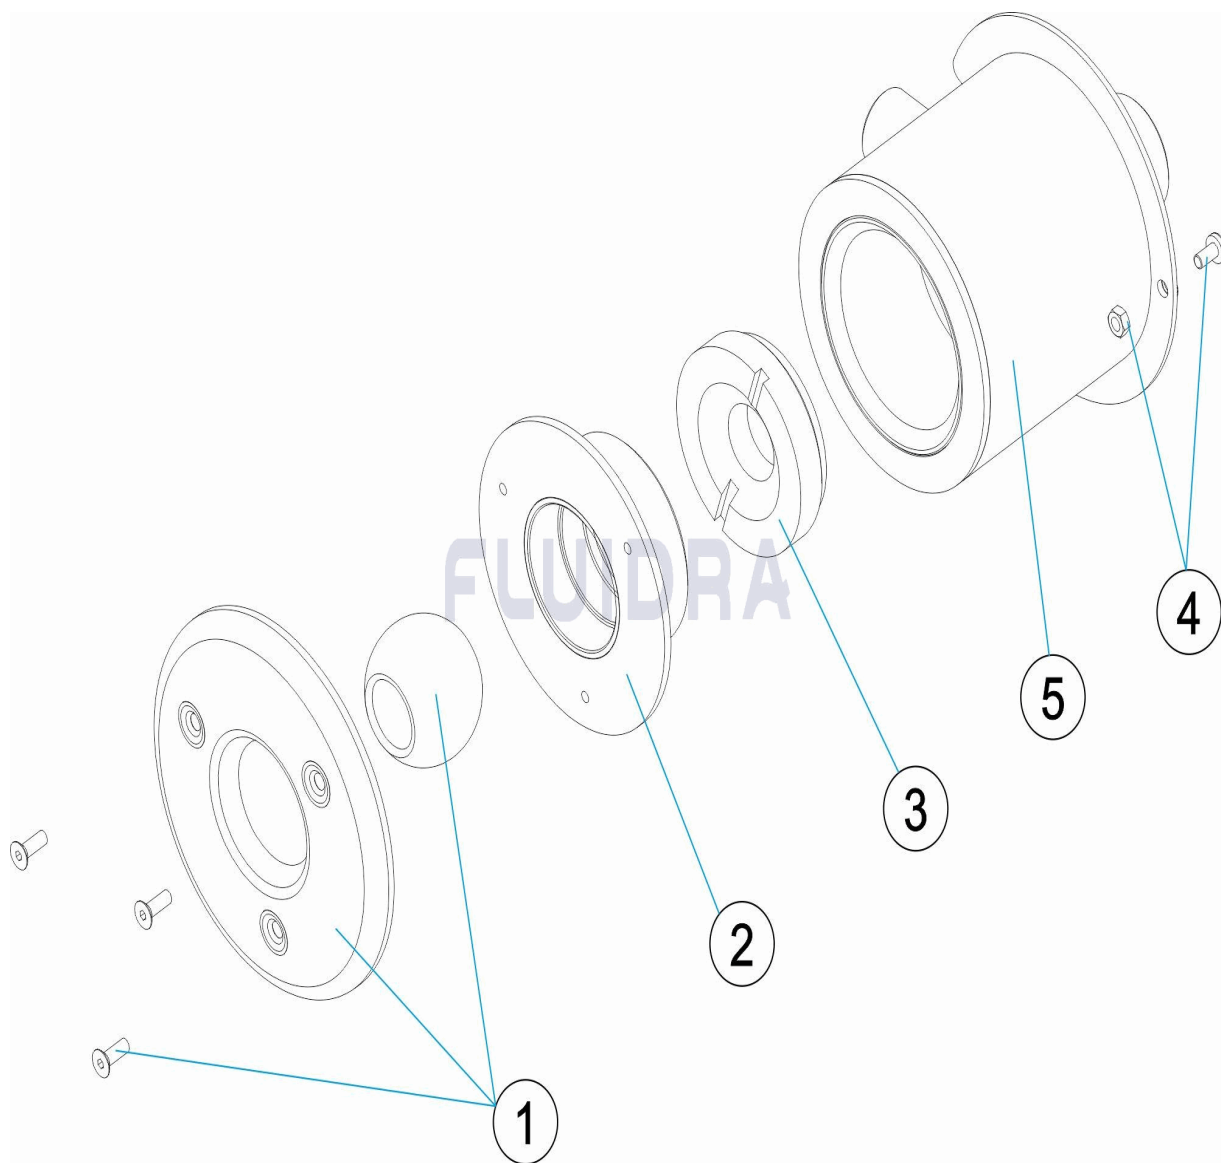

CODIGO **35754**

DESCRIPCION: **JET CON BOLA**

ESPAÑOL

POS	CODIGO	DESCRIPCION	CANTIDAD	POS	CODIGO	DESCRIPCION	CANTIDAD
1	4402040143	BOLA 20 INOX.		4	4410010015	TOMA DE TIERRA	
2	4402040142	CUERPO EMBELLECEDOR		5	35372R0100	CONJUNTO SOLDADO BASE BOQUILLA	
3	4402040141	CONO 2"					

CODE **35754**

DESCRIPTION: **JET WITH BALL**

ENGLISH

POS	CODE	DESCRIPTION	QUANTITY	POS	CODE	DESCRIPTION	QUANTITY
1	4402040143	S. S. BALL 20 MM		4	4410010015	EARTH CONNECTION	
2	4402040142	FACE PLATE BODY		5	35372R0100	RETURN INLET BASE	
3	4402040141	2" CONE					

CODICE **35754**

DESCRIZIONE: **JET CON SFERA**

ITALIANO

POS	CODICE	DESCRIZIONE	QUANTITA'	POS	CODICE	DESCRIZIONE	QUANTITA'
1	4402040143	SFERA 20 INOX		4	4410010015	PRESA A TERRA	
2	4402040142	CORPO FLANGIA		5	35372R0100	BASE BOCCHETTA	
3	4402040141	CONO 2"					

CODE **35754**

BESCHREIBUNG: **JET MIT KUGEL**

DEUTSCH

POS	CODE	BESCHREIBUNG	MENGE	POS	CODE	BESCHREIBUNG	MENGE
1	4402040143	KUGEL 20 EDELSTAHL		4	4410010015	ERDUNG	
2	4402040142	GEHÄUSE BLENDE		5	35372R0100	DÜSENBASIS	
3	4402040141	KEGEL 2"					