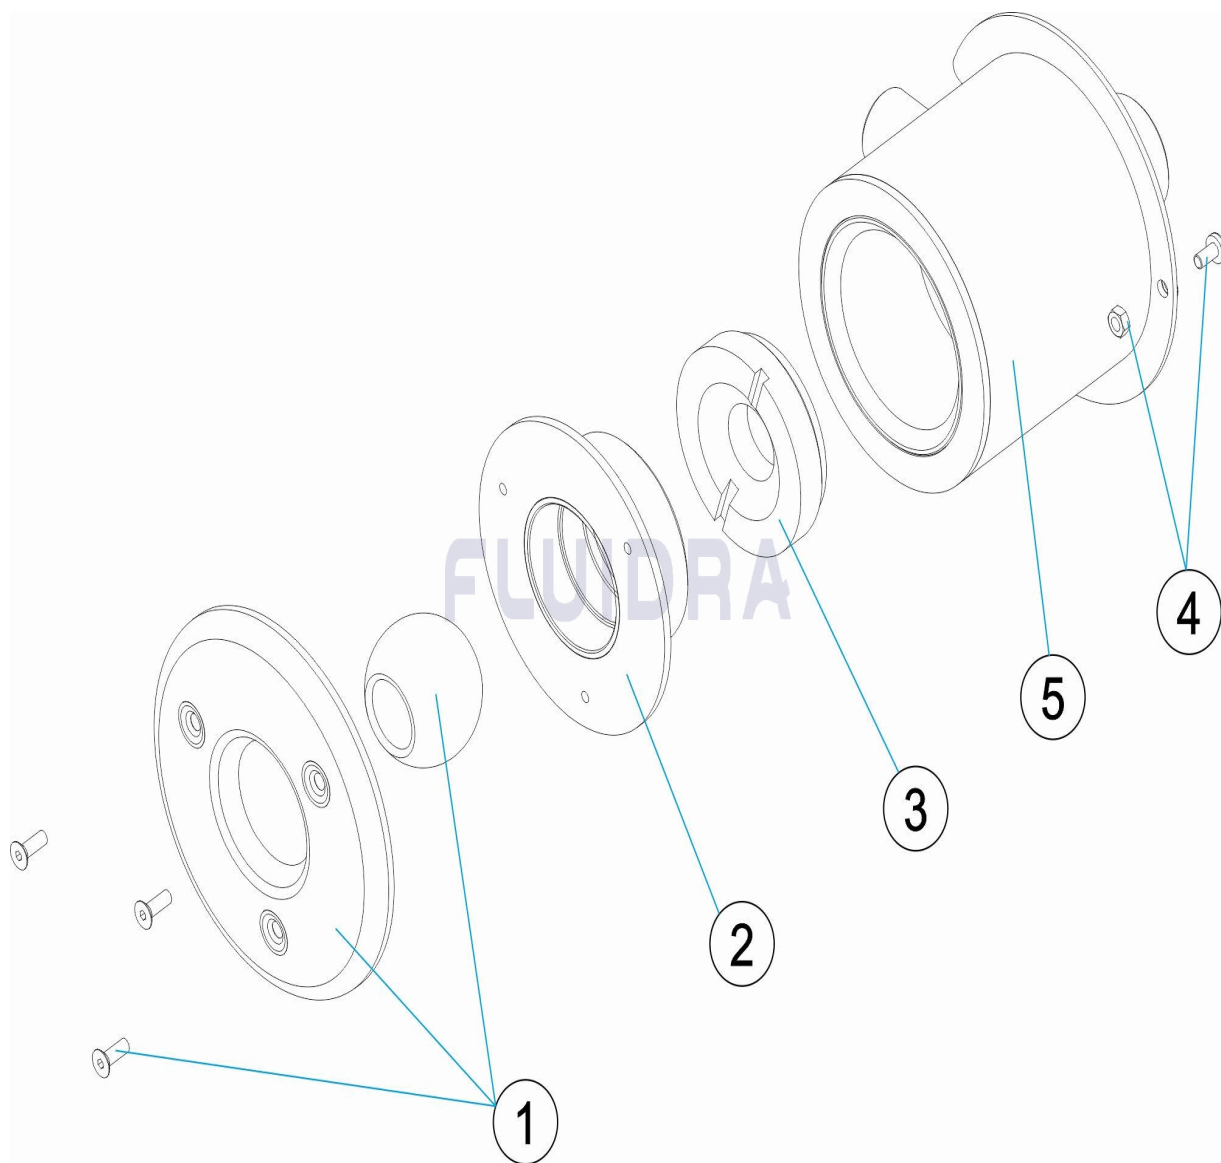

CODIGO **35754**

DESCRIPCION: **JET CON BOLA**

ESPAÑOL

POS	CODIGO	DESCRIPCION	CANTIDAD	POS	CODIGO	DESCRIPCION	CANTIDAD
1	4402040143	BOLA 20 INOX.		4	4410010015	TOMA DE TIERRA	
2	4402040142	CUERPO EMBELLECEDOR		5	35372R0100	CONJUNTO SOLDADO BASE BOQUILLA	
3	4402040141	CONO 2"					

CODE **35754**

DESCRIPTION: **JET AVEC BOULE**

FRANCAIS

POS	CODE	DESCRIPTION	QUANTITE	POS	CODE	DESCRIPTION	QUANTITE
1	4402040143	ROTULE 20 INOX		4	4410010015	PRISE DE TERRE	
2	4402040142	CORPS ENJOLIVEUR		5	35372R0100	BASE BUSE	
3	4402040141	CÔNE 2"					

CODE **35754**

DESCRIPTION: **JET WITH BALL**

ENGLISH

POS	CODE	DESCRIPTION	QUANTITY	POS	CODE	DESCRIPTION	QUANTITY
1	4402040143	S. S. BALL 20 MM		4	4410010015	EARTH CONNECTION	
2	4402040142	FACE PLATE BODY		5	35372R0100	RETURN INLET BASE	
3	4402040141	2" CONE					

CODE **35754**

BESCHREIBUNG: **JET MIT KUGEL**

DEUTSCH

POS	CODE	BESCHREIBUNG	MENGE	POS	CODE	BESCHREIBUNG	MENGE
1	4402040143	KUGEL 20 EDELSTAHL		4	4410010015	ERDUNG	
2	4402040142	GEHÄUSE BLENDE		5	35372R0100	DÜSENBASIS	
3	4402040141	KEGEL 2"					