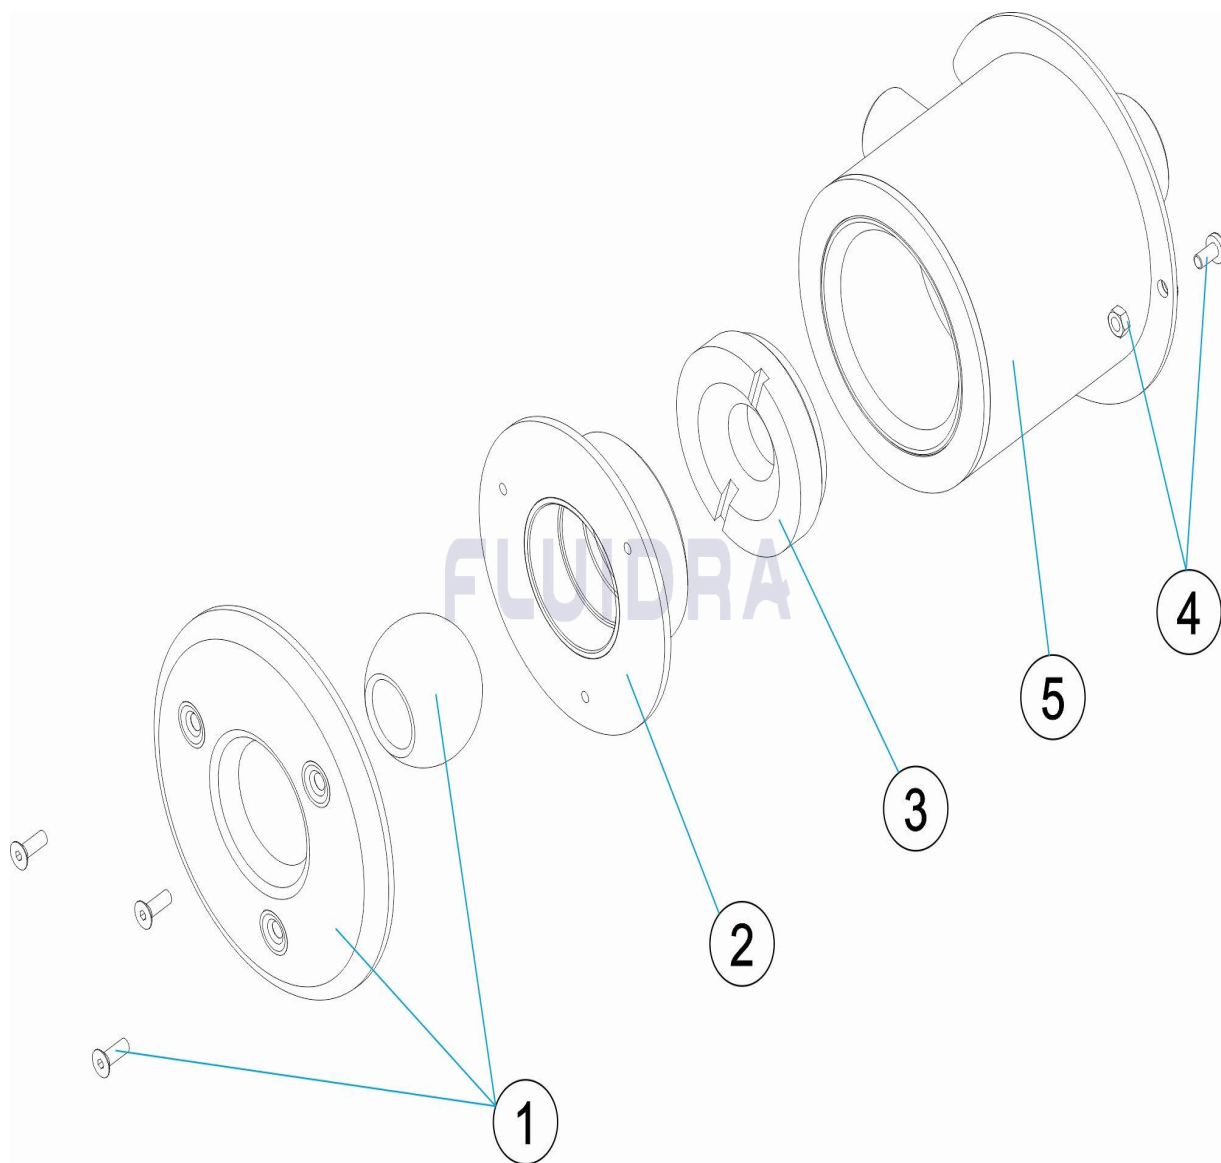

CODIGO **35754**

DESCRIPCION: **JET CON BOLA**

ESPAÑOL

POS	CODIGO	DESCRIPCION	CANTIDAD	POS	CODIGO	DESCRIPCION	CANTIDAD
1	4402040143	BOLA 20 INOX.		4	4410010015	TOMA DE TIERRA	
2	4402040142	CUERPO EMBELLECEDOR		5	35372R0100	CONJUNTO SOLDADO BASE BOQUILLA	
3	4402040141	CONO 2"					

CODE **35754**

DESCRIPTION: **JET AVEC BOULE**

FRANCAIS

POS	CODE	DESCRIPTION	QUANTITE	POS	CODE	DESCRIPTION	QUANTITE
1	4402040143	ROTULE 20 INOX		4	4410010015	PRISE DE TERRE	
2	4402040142	CORPS ENJOLIVEUR		5	35372R0100	BASE BUSE	
3	4402040141	CÔNE 2"					

CODE **35754**

DESCRIPTION: **JET WITH BALL**

ENGLISH

POS	CODE	DESCRIPTION	QUANTITY	POS	CODE	DESCRIPTION	QUANTITY
1	4402040143	S. S. BALL 20 MM		4	4410010015	EARTH CONNECTION	
2	4402040142	FACE PLATE BODY		5	35372R0100	RETURN INLET BASE	
3	4402040141	2" CONE					

CODICE **35754**

DESCRIZIONE: **JET CON SFERA**

ITALIANO

POS	CODICE	DESCRIZIONE	QUANTITA'	POS	CODICE	DESCRIZIONE	QUANTITA'
1	4402040143	SFERA 20 INOX		4	4410010015	PRESA A TERRA	
2	4402040142	CORPO FLANGIA		5	35372R0100	BASE BOCCHETTA	
3	4402040141	CONO 2"					