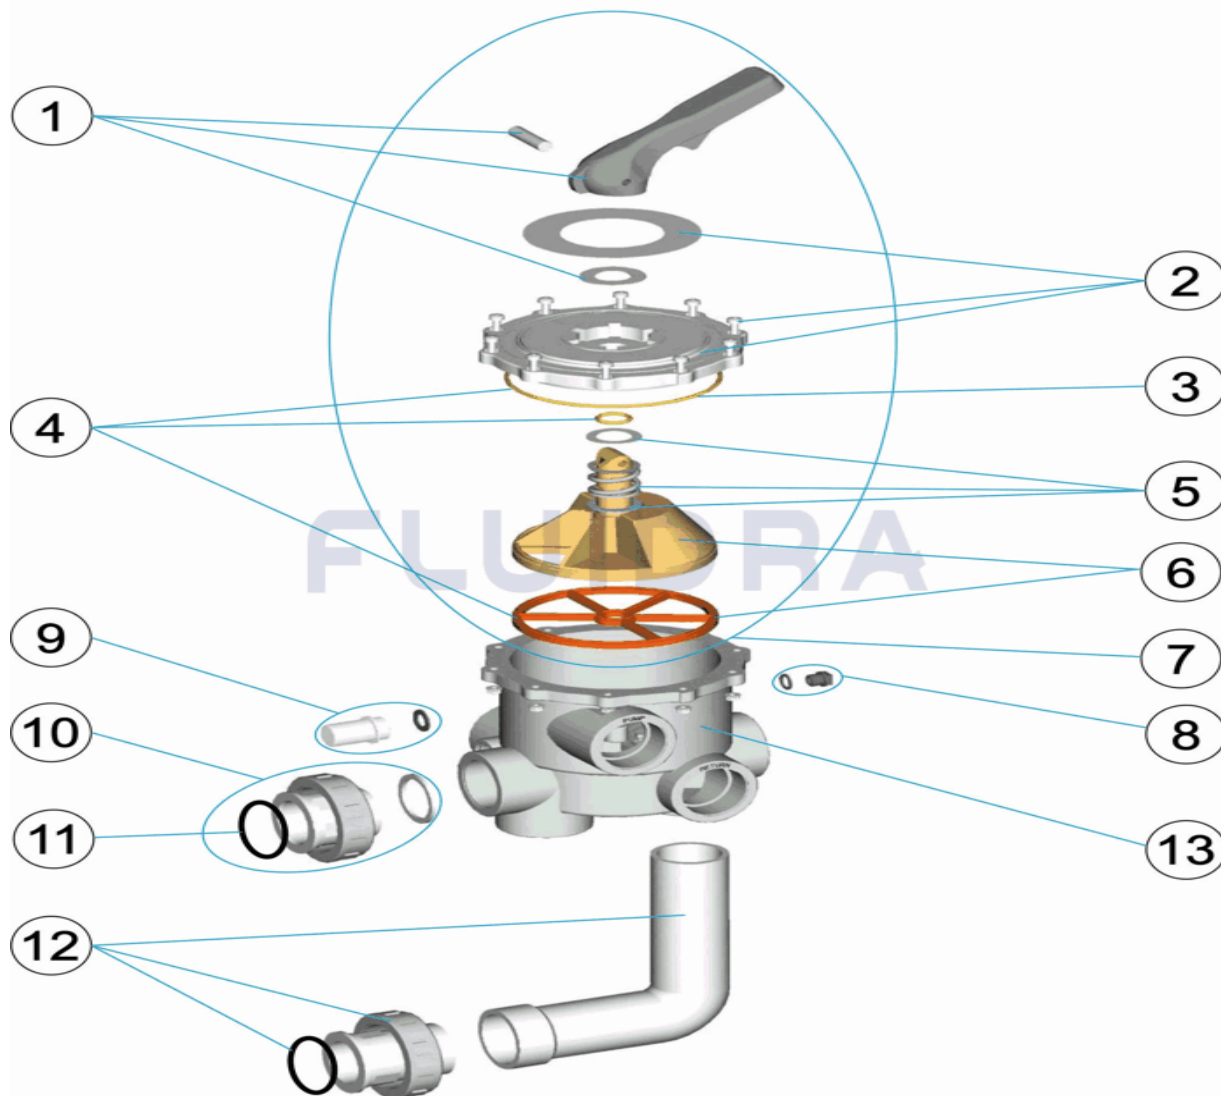

CODE 28476

DESCRIPTION: SÉLECTEUR 2"

FRANCAIS

POS	CODE	DESCRIPTION	QUANTITE	POS	CODE	DESCRIPTION	QUANTITE
1	4404120402	POIGNEE NOIRE 2'		8	4404121107	BOUCHON 1/4' DE VANNE	
2	4404120403	COUVERCLE NOIR 2' ET VIS		9	4404120108	VOYANT ET JOINT	
3	4404120053	JOINT TORIQUE COUVERCLE 2"		10	4404120502	SORTIE DROITE NOIRE 2' NOUVEAU MODE	
4	4404120407	JOINTS DE VANNE 2'		11	4404301901	JOINT TORIQUE RACCORD SORTIE D.56,3)	
5	4404120105	RESSORT ET RONDELLES		12	4404120504	SORTIE COUDEE NOIRE 2' NOUVEAU MOD	
6	4404120406	BOISSEAU AVEC JOINTS 2'		13	07444R0101	CORPS NOIR AVEC RACCORD	
7	4404120410	COUVERCLE NOIR ET BOISSEAU 2' NOUV