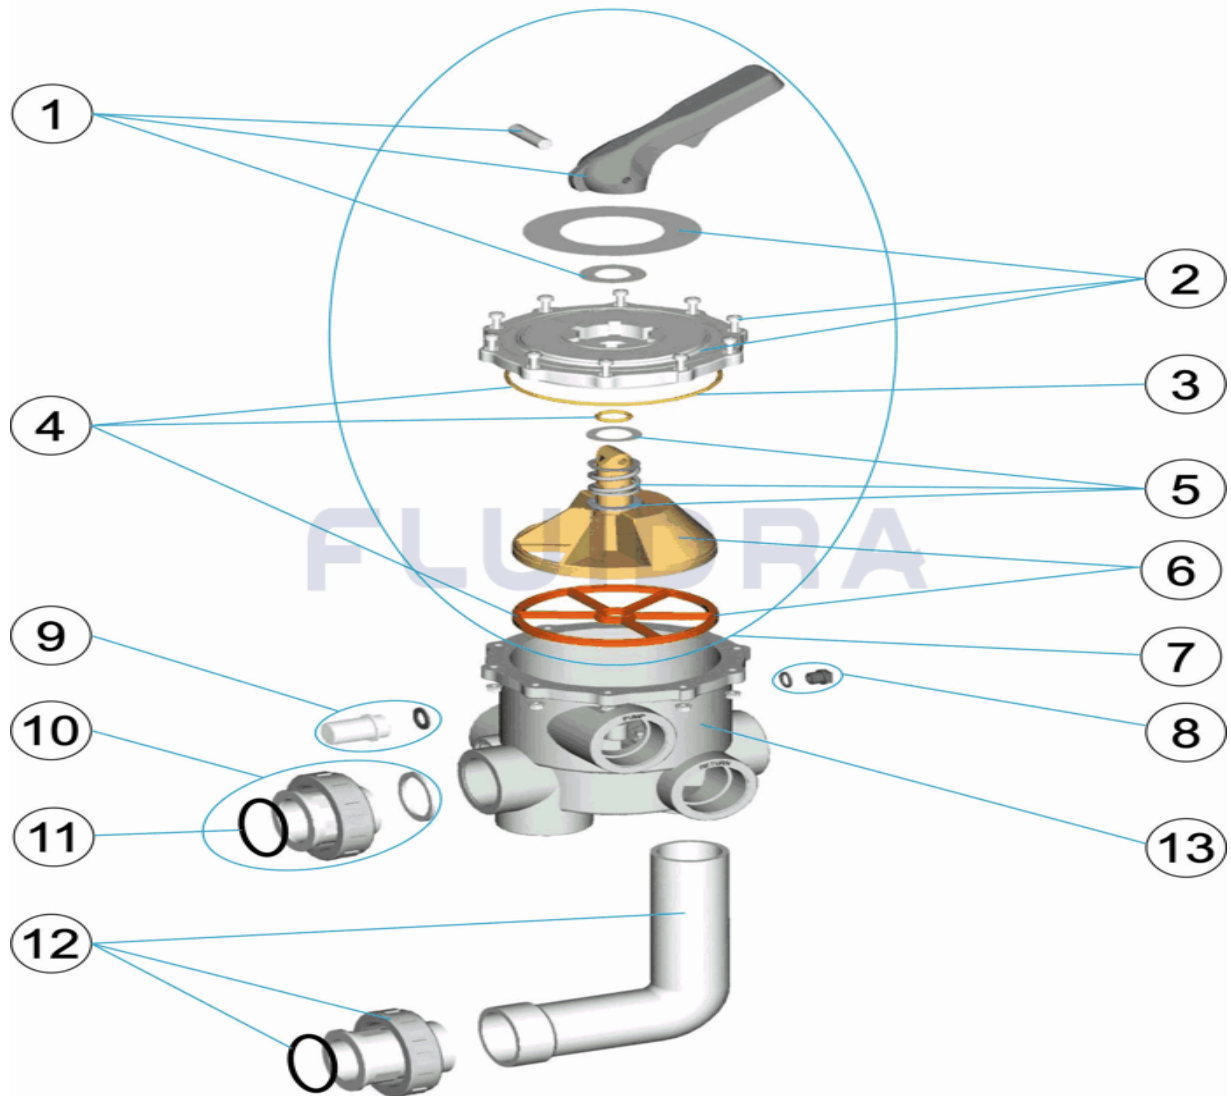

CODE **28476**

BESCHREIBUNG: **MEHRWEGVENTIL 2"**

DEUTSCH

POS	CODE	BESCHREIBUNG	MENGE	POS	CODE	BESCHREIBUNG	MENGE
1	4404120402	GRIFF SCHWARZ VENTIL 2'		8	4404121107	STOPFEN 1/4' VENTIL	
2	4404120403	ABDECKUNG MIT BEDIENFELD SCHWARZ		9	4404120108	SCHAUGLAS UND DICHTUNG	
3	4404120053	O-RING ABDECKUNG 2"		10	4404120502	ANSCHLUSS GERADE SCHWARZ 2' NEUVE	
4	4404120407	VENTILDICHTUNGEN 2'		11	4404301901	O-RING GEWINDESTÜCK AUSGANG EPDM	
5	4404120105	FEDER MIT UNTERLEGSCHIEBEN		12	4404120504	ANSCHLUSSWINKEL SCHWARZ 2' NEUVER	
6	4404120406	VERTEILER UND DICHTUNGEN 2' NEUVER		13	07444R0101	GEHÄUSE SCHWARZ 2" POSITION 3 MIT GE	
7	4404120410	VERTEILERDECKEL SCHWARZ 2' NEUVER