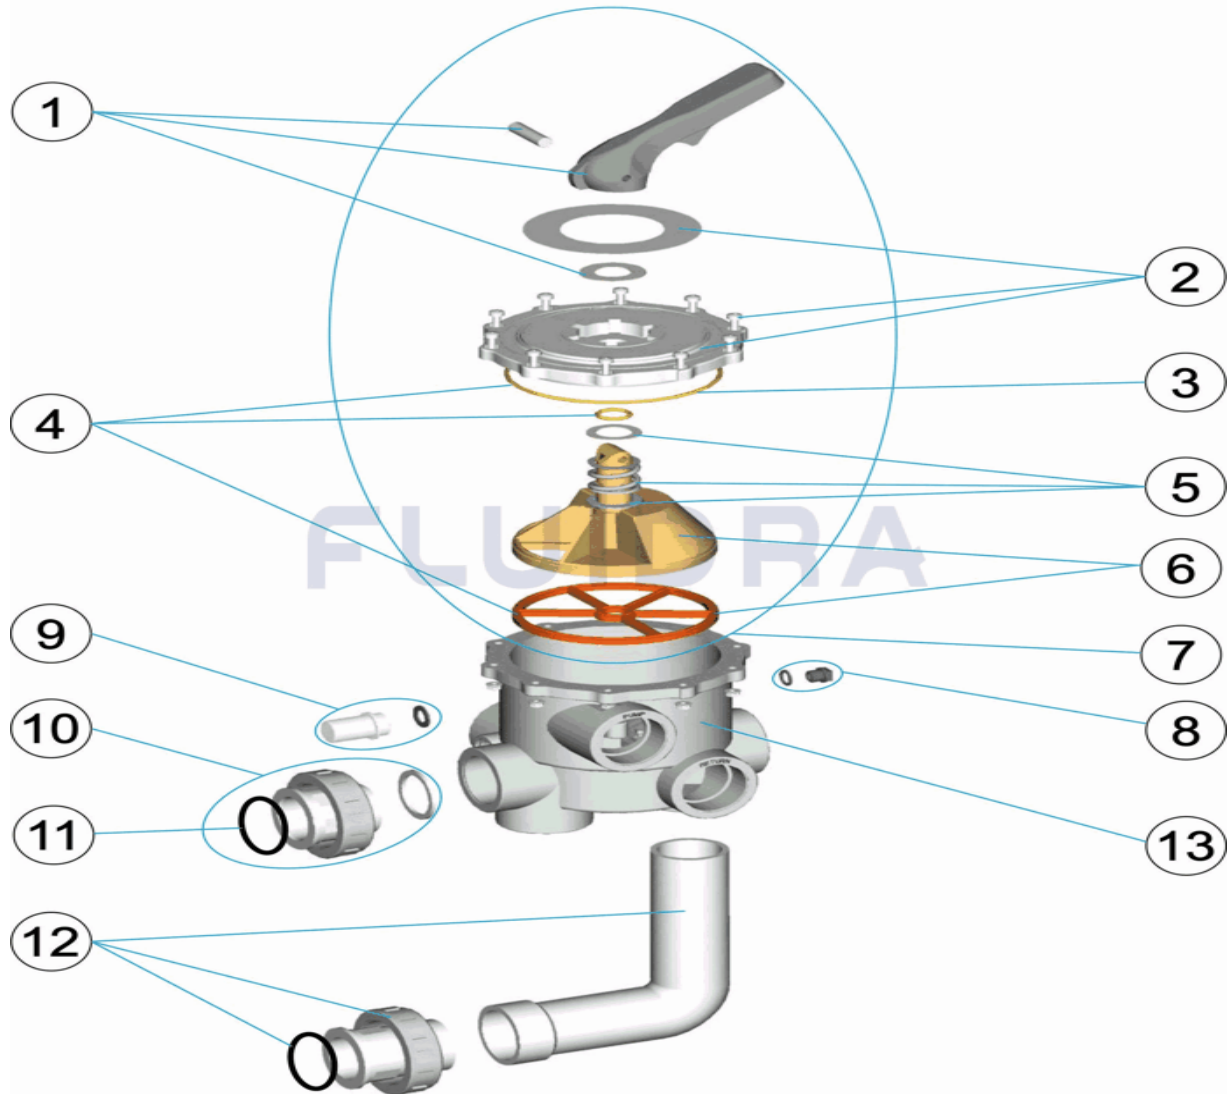

CODE **28476**

DESCRIPTION: **MULTIPORT VALVE 2"**

ENGLISH

POS	CODE	DESCRIPTION	QUANTITY	POS	CODE	DESCRIPTION	QUANTITY
1	4404120402	BLACK HANDLE 2"		8	4404121107	PLUG 1/4"	
2	4404120403	BLACK TOP 2"		9	4404120108	VISOR WITH SEAL	
3	4404120053	2" LID 'O' RING "		10	4404120502	UNION BLACK 2" NEW	
4	4404120407	GASKETS 2"		11	4404301901	O RING D.56,3X5,3 EPDM65	
5	4404120105	SPRING WITH WASHERS		12	4404120504	ELBOW BLACK 2" NEW	
6	4404120406	DISTRIBUTOR WITH GASKETS 2" NEW		13	07444R0101	BLACK SELECTOR VALVE BODY WITH FITT	
7	4404120410	TOP ASSEMBLY BLACK 2" NEW