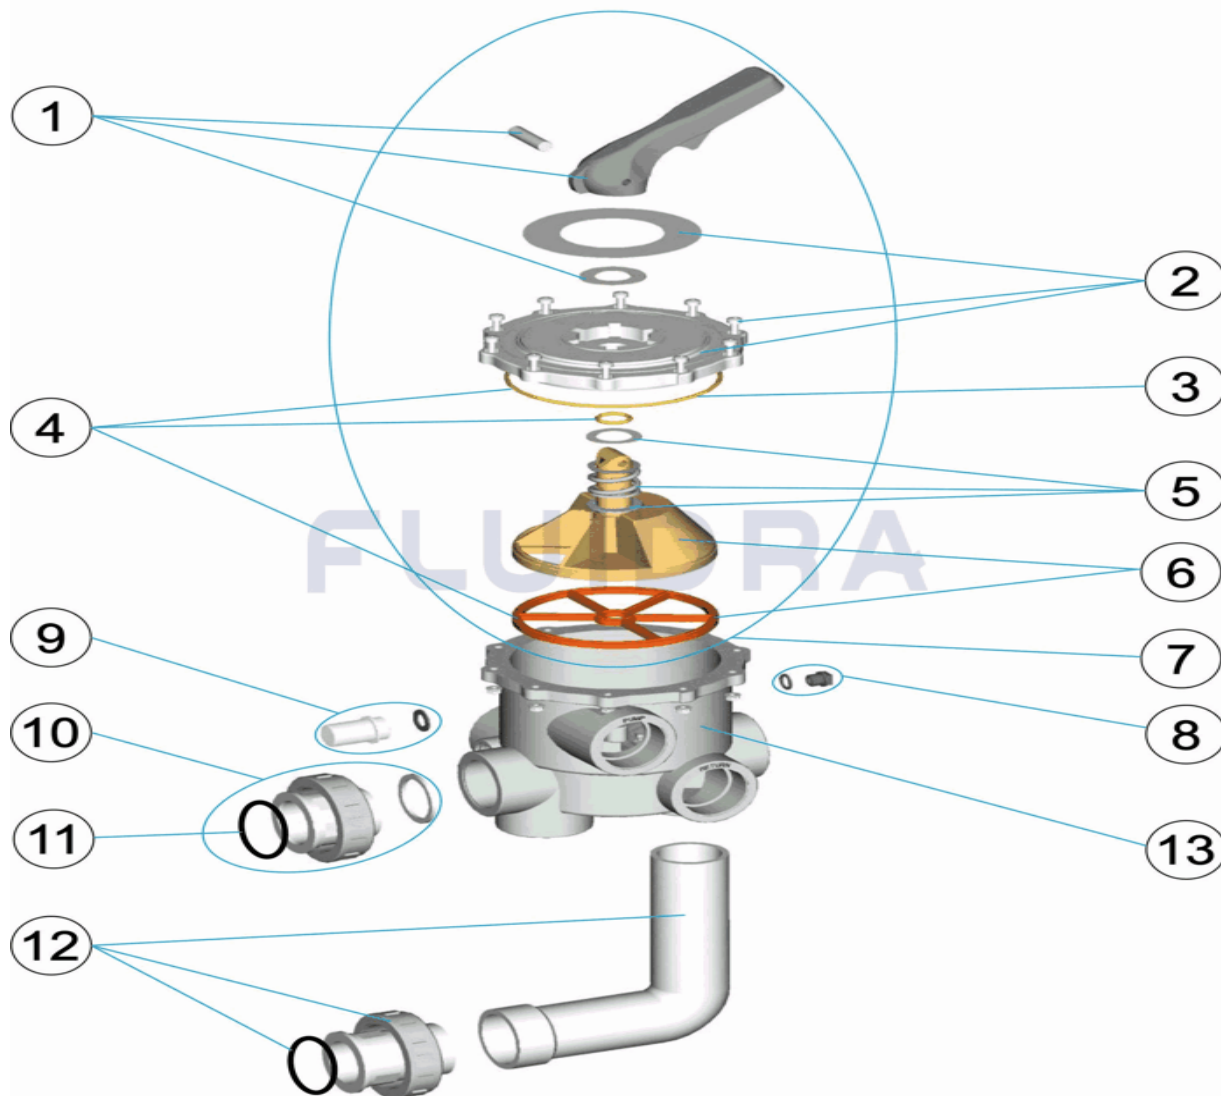

CODICE **28476**

DESCRIZIONE: **VALVOLA SELETRICE 2"**

**ITALIANO**

POS	CODICE	DESCRIZIONE	QUANTITA'	POS	CODICE	DESCRIZIONE	QUANTITA'
1	4404120402	MANIGLIA NERA PER VALVOLA 2"		8	4404121107	COPERCHIO 1/4' VALVOLA	
2	4404120403	COPERCHIO CON MASCHERA NERA 2'		9	4404120108	VISORE CON GUARNIZIONE	
3	4404120053	O-RING COPERCHIO 2"		10	4404120502	GUARNIZIONE PER RACCORDO 2" NER "	
4	4404120407	GUARNIZIONI VALVOLA 2'		11	4404301901	O-RING RACCORDO USCITA D.56,3X5.3 EPI	
5	4404120105	MOLLA CON RONDELLA		12	4404120504	RACCORDO A GOMITO NERO 2' NUOVO	
6	4404120406	DISTRIBUTORE CON GUARNIZIONI 2' NUC		13	07444R0101	CORPO POS.3 NERO CON RACCORDO	
7	4404120410	COPERCHIO DI DISTRIBUZIONE NERO 2' N					

CODIGO **28476**

DESCRIÇÃO: **VÁLVULA SELECTORA 2"**

**PORTUGUES**

POS	CODIGO	DESCRIÇÃO	JANTIDADE	POS	CODIGO	DESCRIÇÃO	JANTIDADE
1	4404120402	MANIPULO PRETO VÁLVULA 2"		8	4404121107	TAMPÃO 1/4" VÁLVULA	
2	4404120403	TAMPA DA VÁLVULA PRETA 2"		9	4404120108	VISOR COM JUNTA	
3	4404120053	JUNTA TÓRICA TAMPA 2"		10	4404120502	LIGAÇÃO RECTA PRETA 2" NOVA	
4	4404120407	JUNTAS VÁLVULA 2"		11	4404301901	JUNTA TÓRICA D.56.3X5.3 EPDM 65	
5	4404120105	MOLA COM ANILHAS		12	4404120504	LIGAÇÃO CURVA PRETA 2" NOVA	
6	4404120406	DISTRIBUIDOR COM JUNTAS 2" NOVO		13	07444R0101	CORPO POSIÇÃO 3 NEGRO COM RACORD	
7	4404120410	TAMPA DISTRIBUIDORA PRETA 2" NOVA					