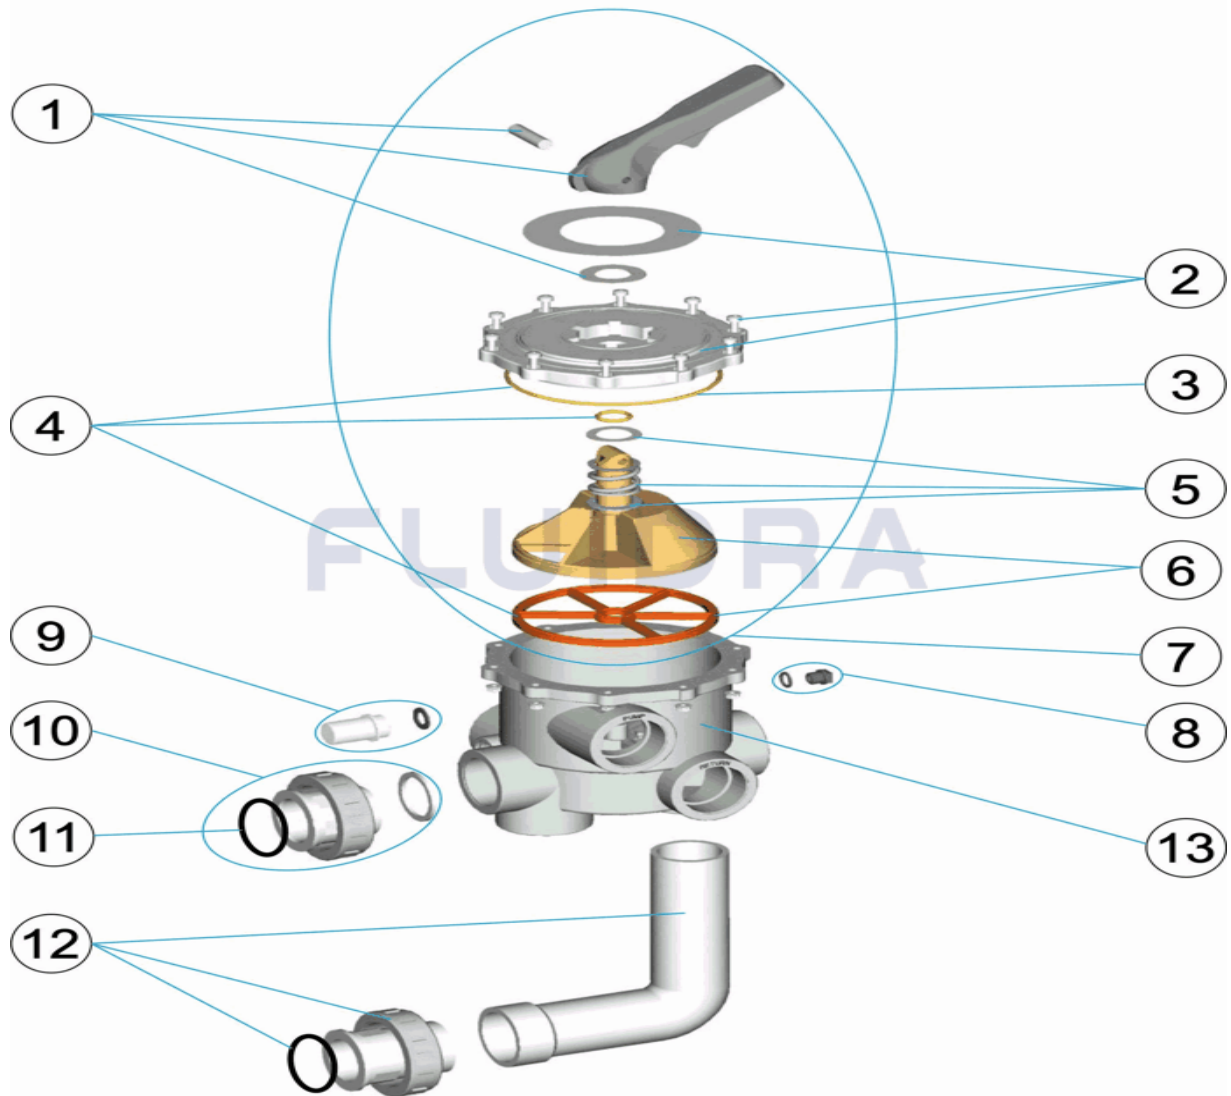

CODE **28476**

DESCRIPTION: **MULTIPORT VALVE 2"**

**ENGLISH**

POS	CODE	DESCRIPTION	QUANTITY	POS	CODE	DESCRIPTION	QUANTITY
1	4404120402	BLACK HANDLE 2"		8	4404121107	PLUG 1/4"	
2	4404120403	BLACK TOP 2"		9	4404120108	VISOR WITH SEAL	
3	4404120053	2" LID 'O' RING "		10	4404120502	UNION BLACK 2" NEW	
4	4404120407	GASKETS 2"		11	4404301901	O RING D.56,3X5,3 EPDM65	
5	4404120105	SPRING WITH WASHERS		12	4404120504	ELBOW BLACK 2" NEW	
6	4404120406	DISTRIBUTOR WITH GASKETS 2" NEW		13	07444R0101	BLACK SELECTOR VALVE BODY WITH FITT	
7	4404120410	TOP ASSEMBLY BLACK 2" NEW					

CODICE **28476**

DESCRIZIONE: **VALVOLA SELETRICE 2"**

**ITALIANO**

POS	CODICE	DESCRIZIONE	QUANTITA'	POS	CODICE	DESCRIZIONE	QUANTITA'
1	4404120402	MANIGLIA NERA PER VALVOLA 2"		8	4404121107	COPERCHIO 1/4' VALVOLA	
2	4404120403	COPERCHIO CON MASCHERA NERA 2'		9	4404120108	VISORE CON GUARNIZIONE	
3	4404120053	O-RING COPERCHIO 2"		10	4404120502	GUARNIZIONE PER RACCORDO 2" NER "	
4	4404120407	GUARNIZIONI VALVOLA 2'		11	4404301901	O-RING RACCORDO USCITA D.56,3X5.3 EPI	
5	4404120105	MOLLA CON RONDELLA		12	4404120504	RACCORDO A GOMITO NERO 2' NUOVO	
6	4404120406	DISTRIBUTORE CON GUARNIZIONI 2' NUC		13	07444R0101	CORPO POS.3 NERO CON RACCORDO	
7	4404120410	COPERCHIO DI DISTRIBUZIONE NERO 2' N					

CODIGO **28476**

DESCRIÇÃO: **VÁLVULA SELECTORA 2"**

**PORTUGUES**

POS	CODIGO	DESCRIÇÃO	JANTIDADE	POS	CODIGO	DESCRIÇÃO	JANTIDADE
1	4404120402	MANIPULO PRETO VÁLVULA 2"		8	4404121107	TAMPÃO 1/4" VÁLVULA	
2	4404120403	TAMPA DA VÁLVULA PRETA 2"		9	4404120108	VISOR COM JUNTA	
3	4404120053	JUNTA TÓRICA TAMPA 2"		10	4404120502	LIGAÇÃO RECTA PRETA 2" NOVA	
4	4404120407	JUNTAS VÁLVULA 2"		11	4404301901	JUNTA TÓRICA D.56.3X5.3 EPDM 65	
5	4404120105	MOLA COM ANILHAS		12	4404120504	LIGAÇÃO CURVA PRETA 2" NOVA	
6	4404120406	DISTRIBUIDOR COM JUNTAS 2" NOVO		13	07444R0101	CORPO POSIÇÃO 3 NEGRO COM RACORD	
7	4404120410	TAMPA DISTRIBUIDORA PRETA 2" NOVA					