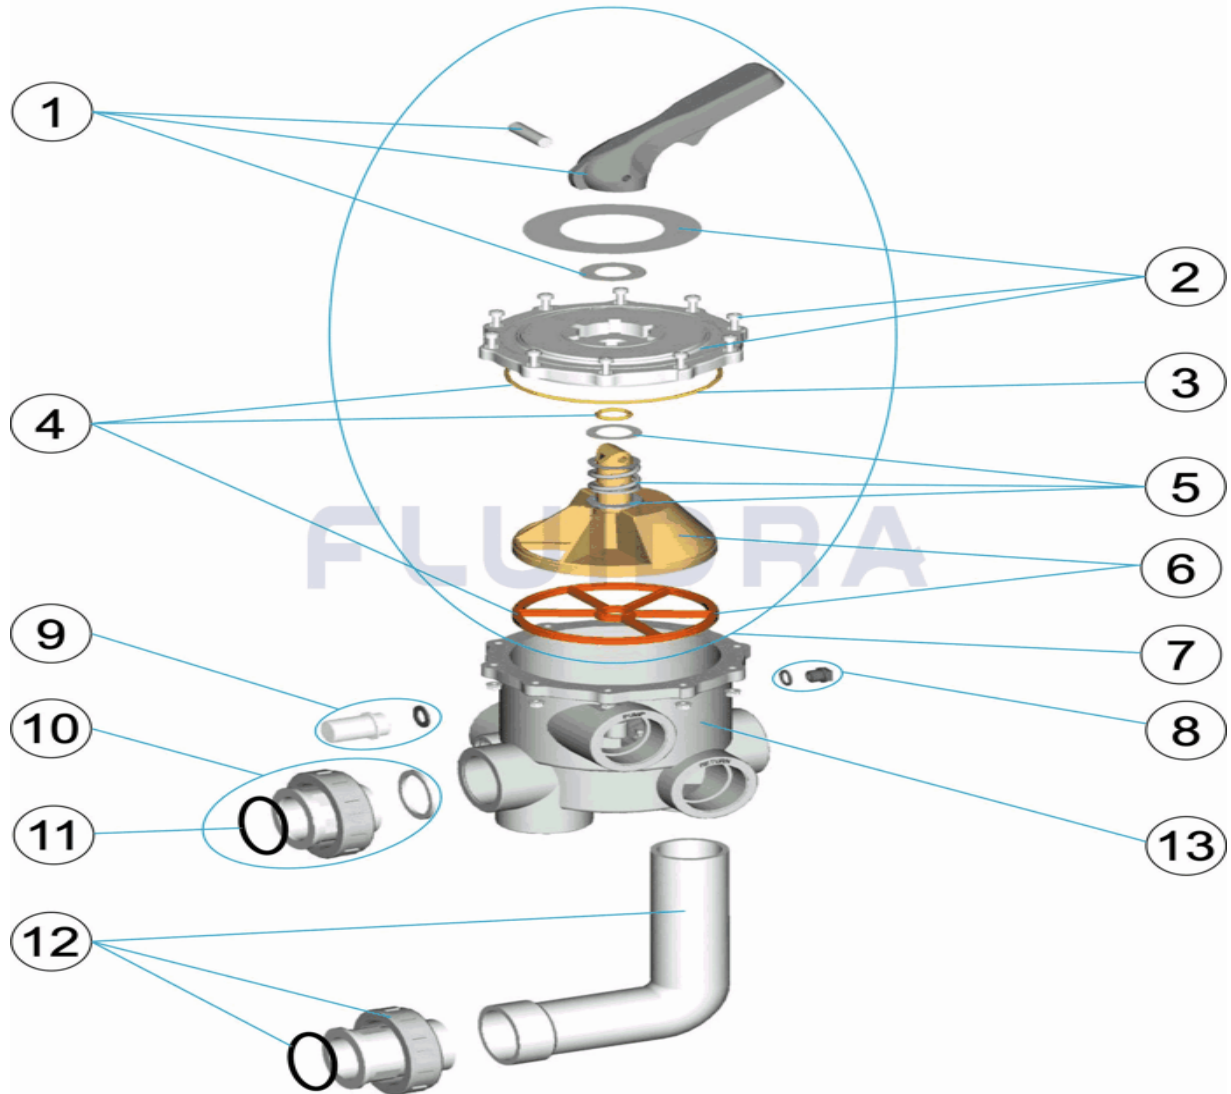

CODIGO 28476

DESCRIPCION: VALVULA SELECTORA 2"

**ESPAÑOL**

POS	CODIGO	DESCRIPCION	CANTIDAD	POS	CODIGO	DESCRIPCION	CANTIDAD
1	4404120402	MANETA NEGRA VALVULA 2"		8	4404121107	TAPON 1/4' VALVULA	
2	4404120403	TAPA CON CARATULA NEGRA 2"		9	4404120108	VISOR CON JUNTA	
3	4404120053	JUNTA TORICA TAPA 2"		10	4404120502	ENLACE RECTO NEGRO 2' NUEVO	
4	4404120407	JUNTAS VALVULA 2"		11	4404301901	JUNTA TORICA RACCOR SALIDA EPDM 65	
5	4404120105	RESORTE CON ARANDELAS		12	4404120504	ENLACE ACODADO NEGRO 2' NUEVO	
6	4404120406	DISTRIBUIDOR CON JUNTAS 2' NUEVO		13	07444R0101	CUERPO NEGRO 2" POSICION 3 CON RAC	
7	4404120410	TAPA DISTRIBUIDOR NEGRA 2' NUEVA					

CODIGO **28476**

DESCRIÇÃO: **VÁLVULA SELECTORA 2"**

**PORTUGUES**

POS	CODIGO	DESCRIÇÃO	JANTIDADE	POS	CODIGO	DESCRIÇÃO	JANTIDADE
1	4404120402	MANIPULO PRETO VÁLVULA 2"		8	4404121107	TAMPÃO 1/4" VÁLVULA	
2	4404120403	TAMPA DA VÁLVULA PRETA 2"		9	4404120108	VISOR COM JUNTA	
3	4404120053	JUNTA TÓRICA TAMPA 2"		10	4404120502	LIGAÇÃO RECTA PRETA 2" NOVA	
4	4404120407	JUNTAS VÁLVULA 2"		11	4404301901	JUNTA TÓRICA D.56.3X5.3 EPDM 65	
5	4404120105	MOLA COM ANILHAS		12	4404120504	LIGAÇÃO CURVA PRETA 2" NOVA	
6	4404120406	DISTRIBUIDOR COM JUNTAS 2" NOVO		13	07444R0101	CORPO POSIÇÃO 3 NEGRO COM RACORD	
7	4404120410	TAMPA DISTRIBUIDORA PRETA 2" NOVA					