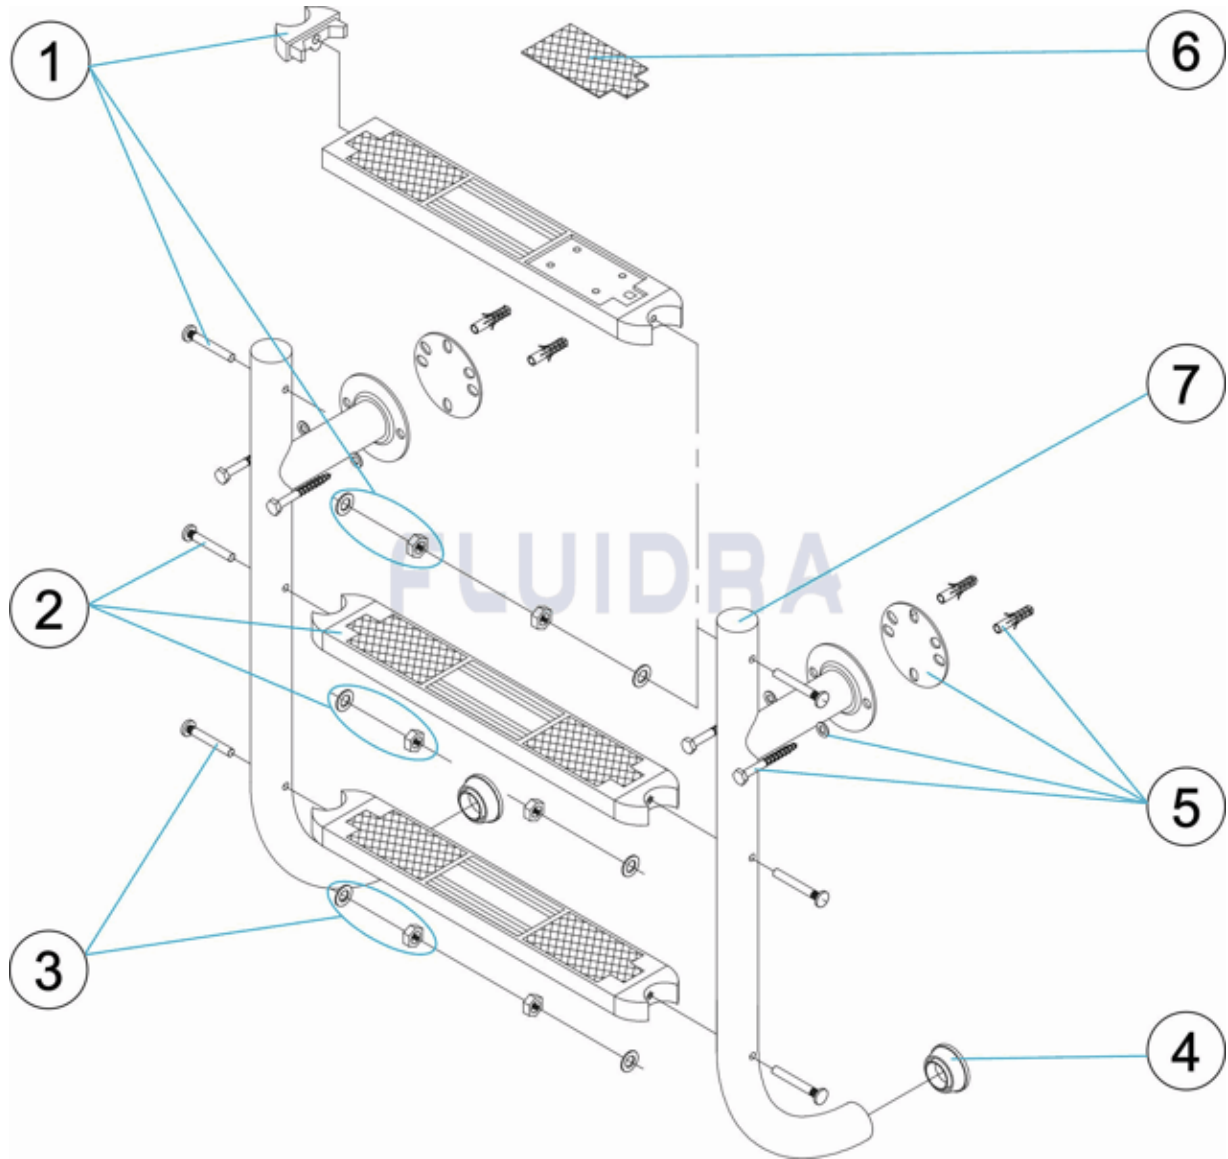

DESPIECE

REV.: 0
FECHA: 12/07/2021
HOJA: 1/2

1516

CODIGO M00188, M00189, M00190, M00191

DESCRIPCION: ESCALERA PARTIDA PLUS 2-3-4-5 PELDAÑOS

ESPAÑOL

| POS | CODIGO | DESCRIPCION | CANTIDAD | POS | CODIGO | DESCRIPCION | CANTIDAD |
|-----|------------|-----------------------------------|----------|--------------|-------------------------------|-------------|----------|
| 1 | 4401013203 | SOPORTE LATERAL PELDAÑO | 6 | 4401010108 | TAPETA PELDAÑO LUXE | | |
| 2 | 4401010023 | PELDAÑO LUXE | 7 | * 01456R0200 | PASAMANO 2 PELDAÑOS AISI-316 | | |
| 3 | 4401010111 | TORNILLERIA PELDAÑO 316 | 7 | * 01457R0200 | PASAMANO 3 PELDAÑOS AISI-316 | | |
| 4 | 4401010112 | TOPE ESCALERA | 7 | * 01458R0200 | PASAMANO 4 PELDAÑOS AISI-316 | | |
| 5 | 4401010802 | TORNILLERIA FIJACION ESCALERA 316 | 7 | * 01459R0200 | PASAMANOS 5 PELDAÑOS AISI 316 | | |

* VER HOJA DE OBSERVACIONES

DESPIECE

REV.: 0

1516

FECHA: 12/07/2021

HOJA: 2/2

CODIGO **M00188, M00189, M00190, M00191**DESCRIPCION: **ESCALERA PARTIDA PLUS 2-3-4-5 PELDAÑOS**

OBSERVACIONES

CODE **M00188, M00189, M00190, M00191**

DESCRIPTION: **ÉCHELLE COUPÉE PLUS 2-3-4-5 MARCHES**

FRANCAIS

| POS | CODE | DESCRIPTION | QUANTITE | POS | CODE | DESCRIPTION | QUANTITE |
|-----|------------|-------------------------------|----------|-----|--------------|----------------------------------|----------|
| 1 | 4401013203 | SUPPORT LATÉRAL DE MARCHE | | 6 | 4401010108 | PLAQUE NOIRE POUR MARCHE LUXE | |
| 2 | 4401010023 | MARCHE LUXE | | 7 | * 01456R0200 | MAIN COURANTE 2 MARCHES AISI 316 | |
| 3 | 4401010111 | VISSERIE MARCHE AISI 316 | | 7 | * 01457R0200 | MAIN COURANTE 3 MARCHES AISI 316 | |
| 4 | 4401010112 | TAMPON D'ÉCHELLE | | 7 | * 01458R0200 | MAIN COURANTE 4 MARCHES AISI 316 | |
| 5 | 4401010802 | VISSERIE FIXATION ECHELLE 316 | | 7 | * 01459R0200 | MAIN COURANTE 5 MARCHES AISI 316 | |