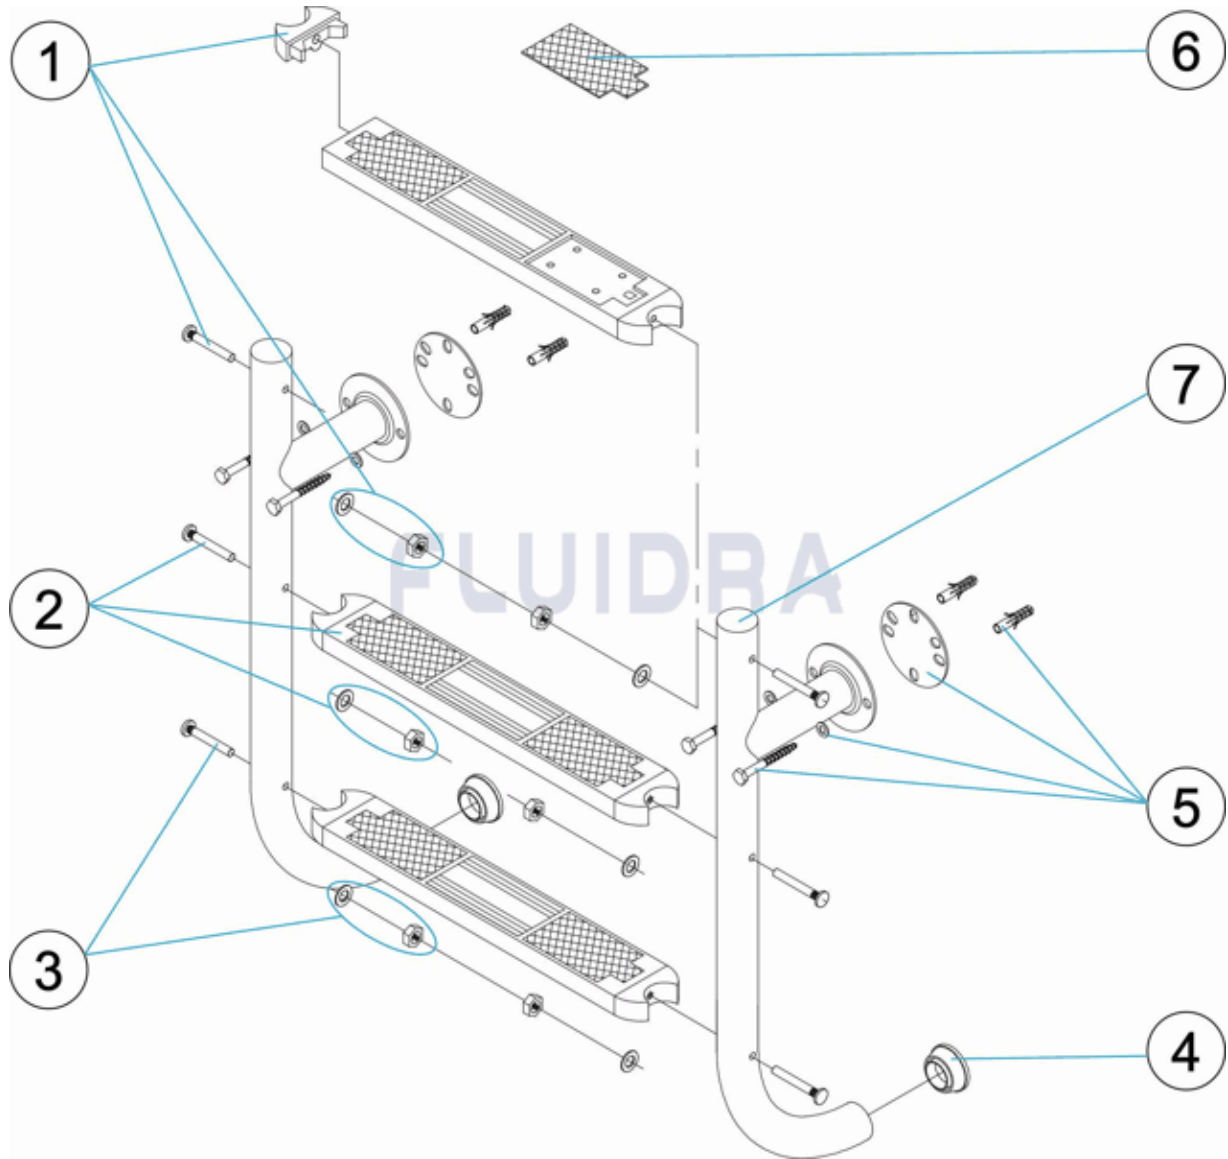

CODE **M00188, M00189, M00190, M00191**

DESCRIPTION: **ÉCHELLE COUPÉE PLUS 2-3-4-5 MARCHES**

FRANCAIS

| POS | CODE | DESCRIPTION | QUANTITE | POS | CODE | DESCRIPTION | QUANTITE |
|-----|------------|-------------------------------|----------|-----|--------------|----------------------------------|----------|
| 1 | 4401013203 | SUPPORT LATÉRAL DE MARCHE | | 6 | 4401010108 | PLAQUE NOIRE POUR MARCHE LUXE | |
| 2 | 4401010023 | MARCHE LUXE | | 7 | * 01456R0200 | MAIN COURANTE 2 MARCHES AISI 316 | |
| 3 | 4401010111 | VISSERIE MARCHE AISI 316 | | 7 | * 01457R0200 | MAIN COURANTE 3 MARCHES AISI 316 | |
| 4 | 4401010112 | TAMPON D'ÉCHELLE | | 7 | * 01458R0200 | MAIN COURANTE 4 MARCHES AISI 316 | |
| 5 | 4401010802 | VISSERIE FIXATION ECHELLE 316 | | 7 | * 01459R0200 | MAIN COURANTE 5 MARCHES AISI 316 | |

PARTS BREAKDOWN

REV.: 0

1516

DATE: 12/07/2021

SHEET: 1/2

CODE **M00188, M00189, M00190, M00191**

DESCRIPTION: **SPLIT LADDER PLUS 2-3-4-5 STEPS**

ENGLISH