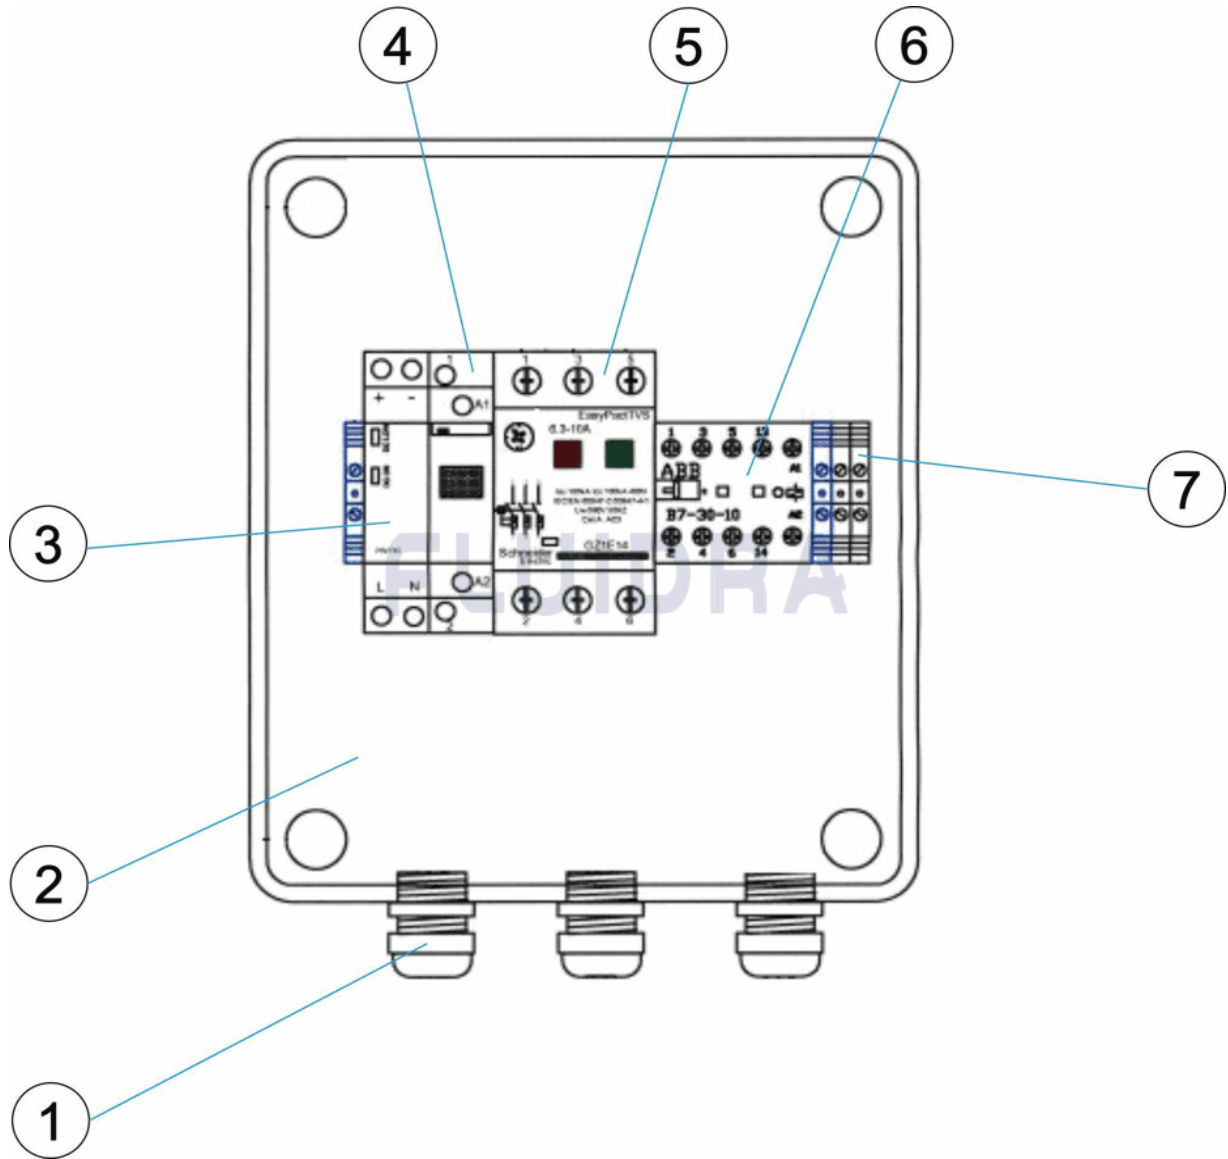

CODIGO **65498-3000**

DESCRIPCION: **ARMARIO DE MANIOBRA**

ESPAÑOL

POS	CODIGO	DESCRIPCION	CANTIDAD	POS	CODIGO	DESCRIPCION	CANTIDAD
1	4402050064	PRENSAESTOPAS		5	4402050067	GUARDA MOTOR	
2	4402050024	ARMARIO DE MANIOBRA		6	4402050066	CONTACTOR	
3	4402050069	FUENTE ALIMENTACION		7	4402050065	BORNE	
4	4402050068	TELERRUPTOR					

CODE **65498-3000**

DESCRIPTION: **ARMOIRE DE COMMANDES**

FRANCAIS

POS	CODE	DESCRIPTION	QUANTITE	POS	CODE	DESCRIPTION	QUANTITE
1	4402050064	PASSE-CÂBLES		5	4402050067	MOTEUR GARDE	
2	4402050024	COFFRET COMMANDE		6	4402050066	CONTACTEUR	
3	4402050069	SOURCE D'ALIMENTATION		7	4402050065	BORNE	
4	4402050068	TÉLÉRUPTEUR					

CODE **65498-3000**

DESCRIPTION: **CONTROL PANEL**

ENGLISH

POS	CODE	DESCRIPTION	QUANTITY	POS	CODE	DESCRIPTION	QUANTITY
1	4402050064	CABLE GLAND		5	4402050067	MOTOR GUARD	
2	4402050024	CONTROL PANEL		6	4402050066	CONTACTOR	
3	4402050069	POWER SOURCE		7	4402050065	CONNECTOR	
4	4402050068	BREACKER					

CODICE **65498-3000**

DESCRIZIONE: **ARMADIO DI MANODOPERA**

ITALIANO

POS	CODICE	DESCRIZIONE	QUANTITA'	POS	CODICE	DESCRIZIONE	QUANTITA'
1	4402050064	PASSACAVI		5	4402050067	PROTEZIONE MOTORE	
2	4402050024	QUADRO ELETTRICO		6	4402050066	TELERUTTORE	
3	4402050069	FONTE ALIMENTAZIONE		7	4402050065	MORSETTO	
4	4402050068	TELERUTTORE					