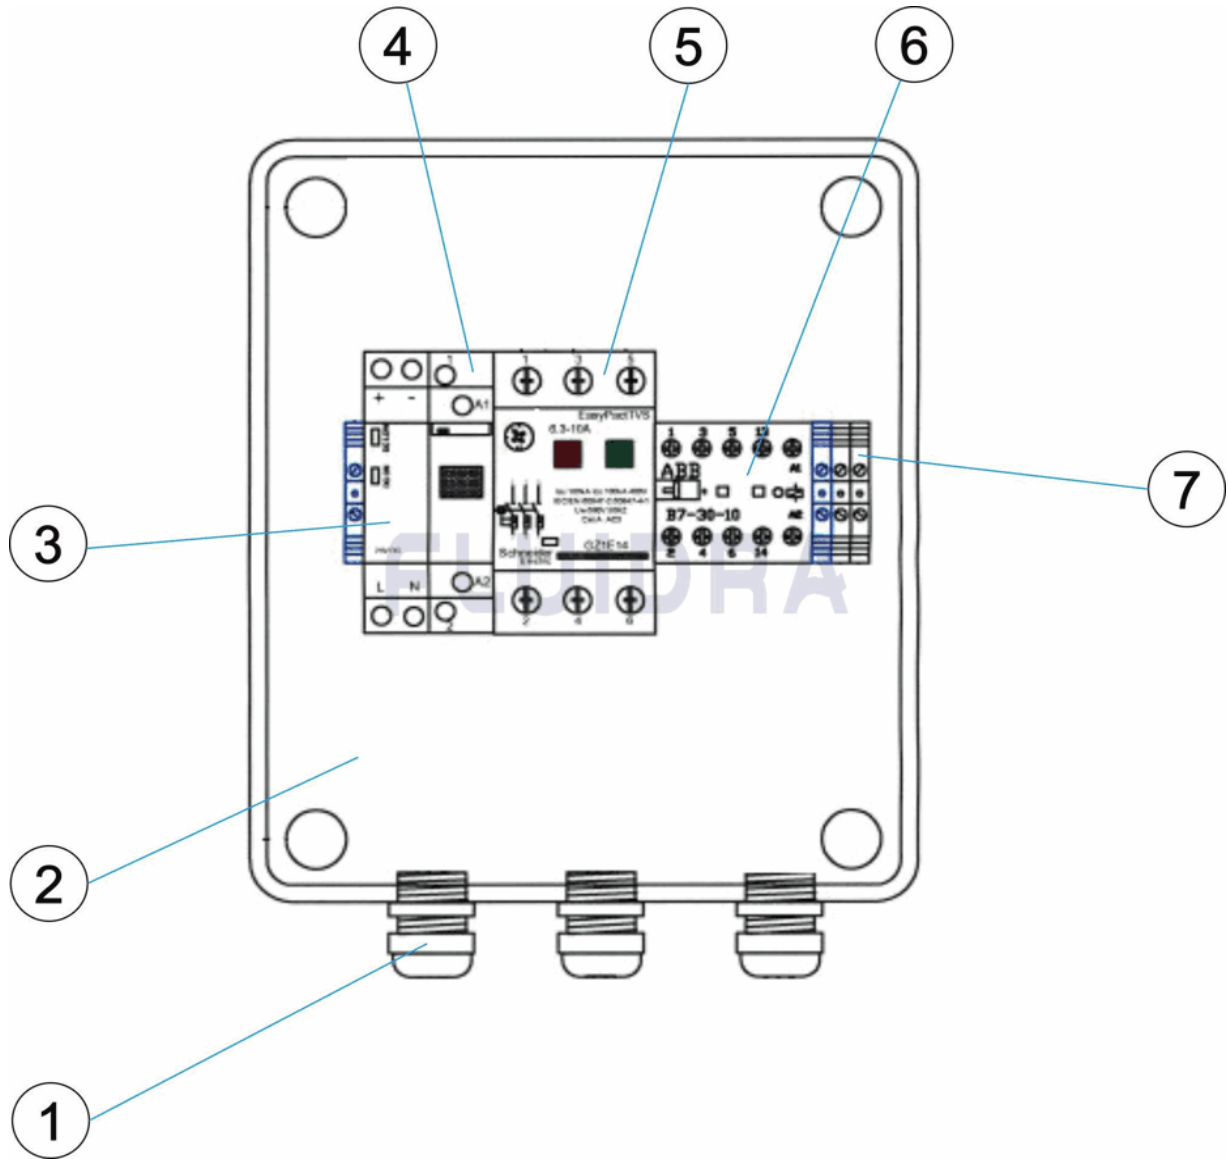

CODE **65498-3000**

DESCRIPTION: **ARMOIRE DE COMMANDES**

FRANCAIS

POS	CODE	DESCRIPTION	QUANTITE	POS	CODE	DESCRIPTION	QUANTITE
1	4402050064	PASSE-CÂBLES		5	4402050067	MOTEUR GARDE	
2	4402050024	COFFRET COMMANDE		6	4402050066	CONTACTEUR	
3	4402050069	SOURCE D'ALIMENTATION		7	4402050065	BORNE	
4	4402050068	TÉLÉRUPTEUR					

CODE **65498-3000**

DESCRIPTION: **CONTROL PANEL**

ENGLISH

POS	CODE	DESCRIPTION	QUANTITY	POS	CODE	DESCRIPTION	QUANTITY
1	4402050064	CABLE GLAND		5	4402050067	MOTOR GUARD	
2	4402050024	CONTROL PANEL		6	4402050066	CONTACTOR	
3	4402050069	POWER SOURCE		7	4402050065	CONNECTOR	
4	4402050068	BREACKER					

CODICE **65498-3000**

DESCRIZIONE: **ARMADIO DI MANODOPERA**

ITALIANO

POS	CODICE	DESCRIZIONE	QUANTITA'	POS	CODICE	DESCRIZIONE	QUANTITA'
1	4402050064	PASSACAVI		5	4402050067	PROTEZIONE MOTORE	
2	4402050024	QUADRO ELETTRICO		6	4402050066	TELERUTTORE	
3	4402050069	FONTE ALIMENTAZIONE		7	4402050065	MORSETTO	
4	4402050068	TELERUTTORE					

CODE **65498-3000**

BESCHREIBUNG: **STEUERSCHRANK**

DEUTSCH

POS	CODE	BESCHREIBUNG	MENGE	POS	CODE	BESCHREIBUNG	MENGE
1	4402050064	QUETSCHVERSCHRAUBUNG		5	4402050067	MOTORSCHUTZ	
2	4402050024	STEUERSCHRANK		6	4402050066	SCHÜTZ	
3	4402050069	STROMVERSORGUNGA		7	4402050065	KLEMME	
4	4402050068	SCHALTER					