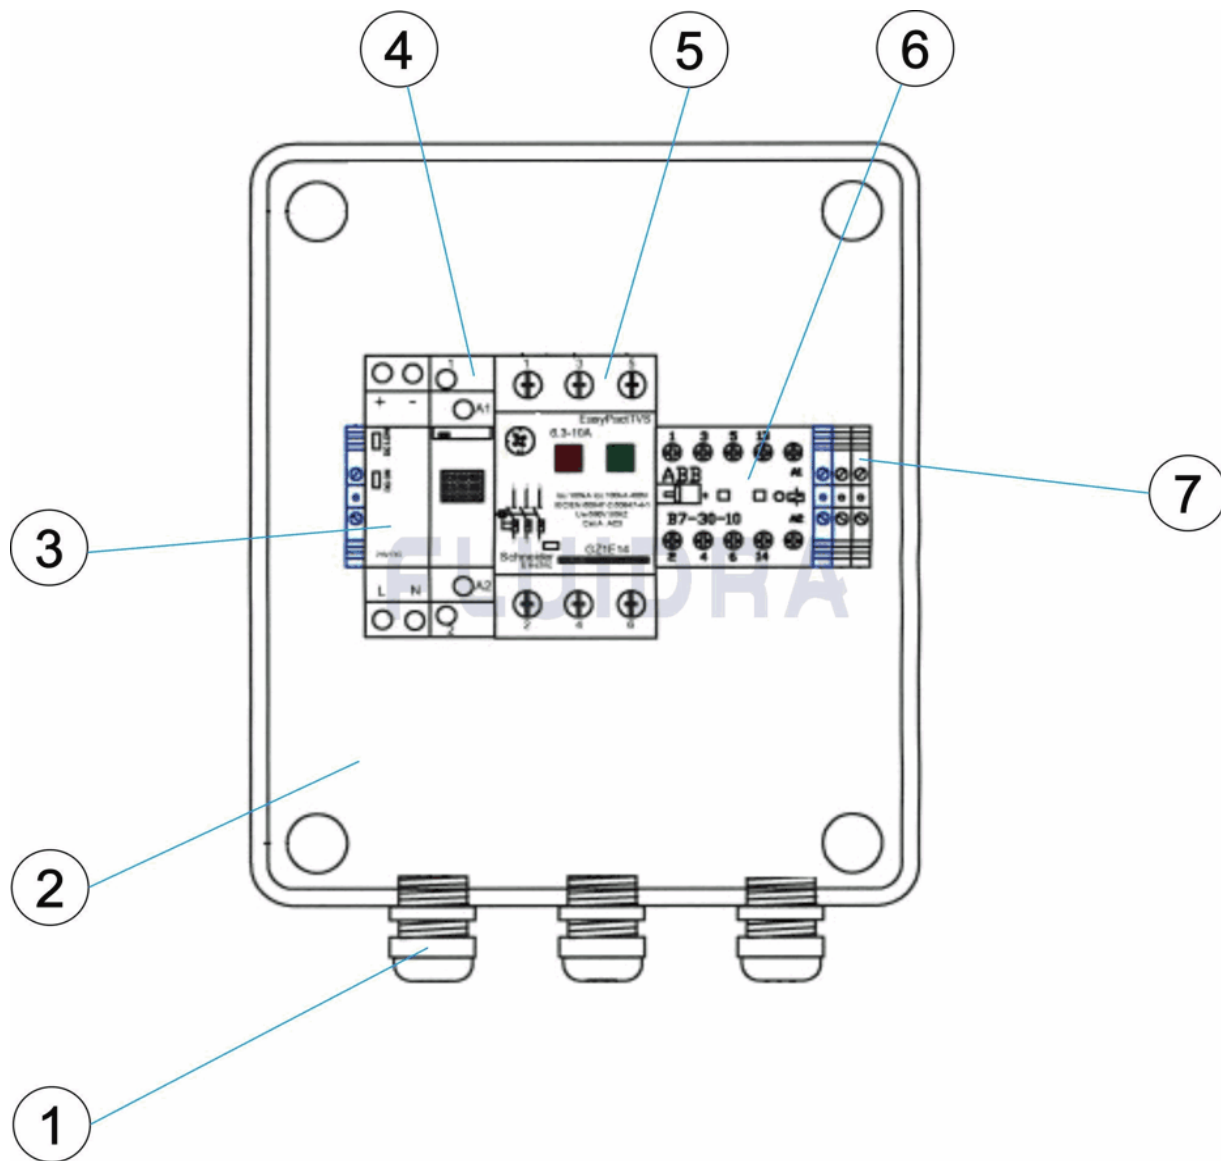

CODE **65498-3000**

DESCRIPTION: **CONTROL PANEL**

ENGLISH

POS	CODE	DESCRIPTION	QUANTITY	POS	CODE	DESCRIPTION	QUANTITY
1	4402050064	CABLE GLAND		5	4402050067	MOTOR GUARD	
2	4402050024	CONTROL PANEL		6	4402050066	CONTACTOR	
3	4402050069	POWER SOURCE		7	4402050065	CONNECTOR	
4	4402050068	BREACKER					

CODICE **65498-3000**

DESCRIZIONE: **ARMADIO DI MANODOPERA**

ITALIANO

POS	CODICE	DESCRIZIONE	QUANTITA'	POS	CODICE	DESCRIZIONE	QUANTITA'
1	4402050064	PASSACAVI		5	4402050067	PROTEZIONE MOTORE	
2	4402050024	QUADRO ELETTRICO		6	4402050066	TELERUTTORE	
3	4402050069	FONTE ALIMENTAZIONE		7	4402050065	MORSETTO	
4	4402050068	TELERUTTORE					

CODE **65498-3000**

BESCHREIBUNG: **STEUERSCHRANK**

DEUTSCH

POS	CODE	BESCHREIBUNG	MENGE	POS	CODE	BESCHREIBUNG	MENGE
1	4402050064	QUETSCHVERSCHRAUBUNG		5	4402050067	MOTORSCHUTZ	
2	4402050024	STEUERSCHRANK		6	4402050066	SCHÜTZ	
3	4402050069	STROMVERSORGUNGA		7	4402050065	KLEMME	
4	4402050068	SCHALTER					

CODIGO **65498-3000**

DESCRICÃO: **ARMÁRIO DE MANOBRA**

PORTUGUES

POS	CODIGO	DESCRICÃO	JANTIDADE	POS	CODIGO	DESCRICÃO	JANTIDADE
1	4402050064	PASSA-CABOS		5	4402050067	PROTETOR DE MOTOR	
2	4402050024	QUADRO DE MANOBRA		6	4402050066	CONTACTOR	
3	4402050069	FONTE ALIMENTAÇÃO		7	4402050065	BORNE	
4	4402050068	TELERRUPTOR					