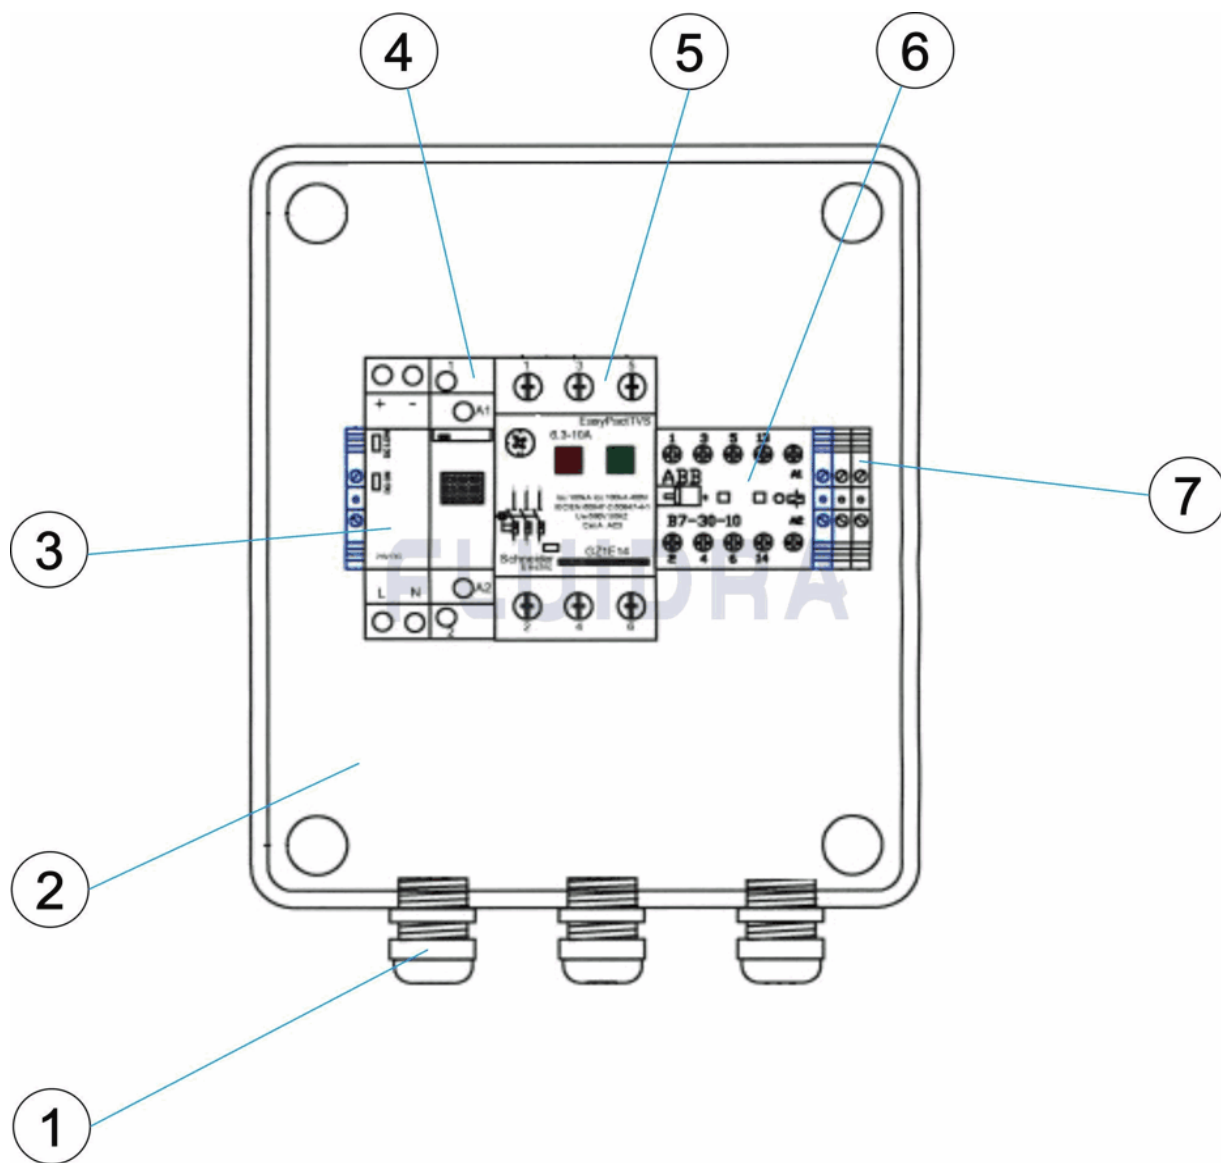

CODIGO **65498-3000**

DESCRIPCION: **ARMARIO DE MANIOBRA**

ESPAÑOL

POS	CODIGO	DESCRIPCION	CANTIDAD	POS	CODIGO	DESCRIPCION	CANTIDAD
1	4402050064	PRENSAESTOPAS		5	4402050067	GUARDA MOTOR	
2	4402050024	ARMARIO DE MANIOBRA		6	4402050066	CONTACTOR	
3	4402050069	FUENTE ALIMENTACION		7	4402050065	BORNE	
4	4402050068	TELERRUPTOR					

CODE **65498-3000**

DESCRIPTION: **ARMOIRE DE COMMANDES**

FRANCAIS

POS	CODE	DESCRIPTION	QUANTITE	POS	CODE	DESCRIPTION	QUANTITE
1	4402050064	PASSE-CÂBLES		5	4402050067	MOTEUR GARDE	
2	4402050024	COFFRET COMMANDE		6	4402050066	CONTACTEUR	
3	4402050069	SOURCE D'ALIMENTATION		7	4402050065	BORNE	
4	4402050068	TÉLÉRUPTEUR					

CODE **65498-3000**

DESCRIPTION: **CONTROL PANEL**

ENGLISH

POS	CODE	DESCRIPTION	QUANTITY	POS	CODE	DESCRIPTION	QUANTITY
1	4402050064	CABLE GLAND		5	4402050067	MOTOR GUARD	
2	4402050024	CONTROL PANEL		6	4402050066	CONTACTOR	
3	4402050069	POWER SOURCE		7	4402050065	CONNECTOR	
4	4402050068	BREACKER					

CODICE **65498-3000**

DESCRIZIONE: **ARMADIO DI MANODOPERA**

ITALIANO

POS	CODICE	DESCRIZIONE	QUANTITA'	POS	CODICE	DESCRIZIONE	QUANTITA'
1	4402050064	PASSACAVI		5	4402050067	PROTEZIONE MOTORE	
2	4402050024	QUADRO ELETTRICO		6	4402050066	TELERUTTORE	
3	4402050069	FONTE ALIMENTAZIONE		7	4402050065	MORSETTO	
4	4402050068	TELERUTTORE					