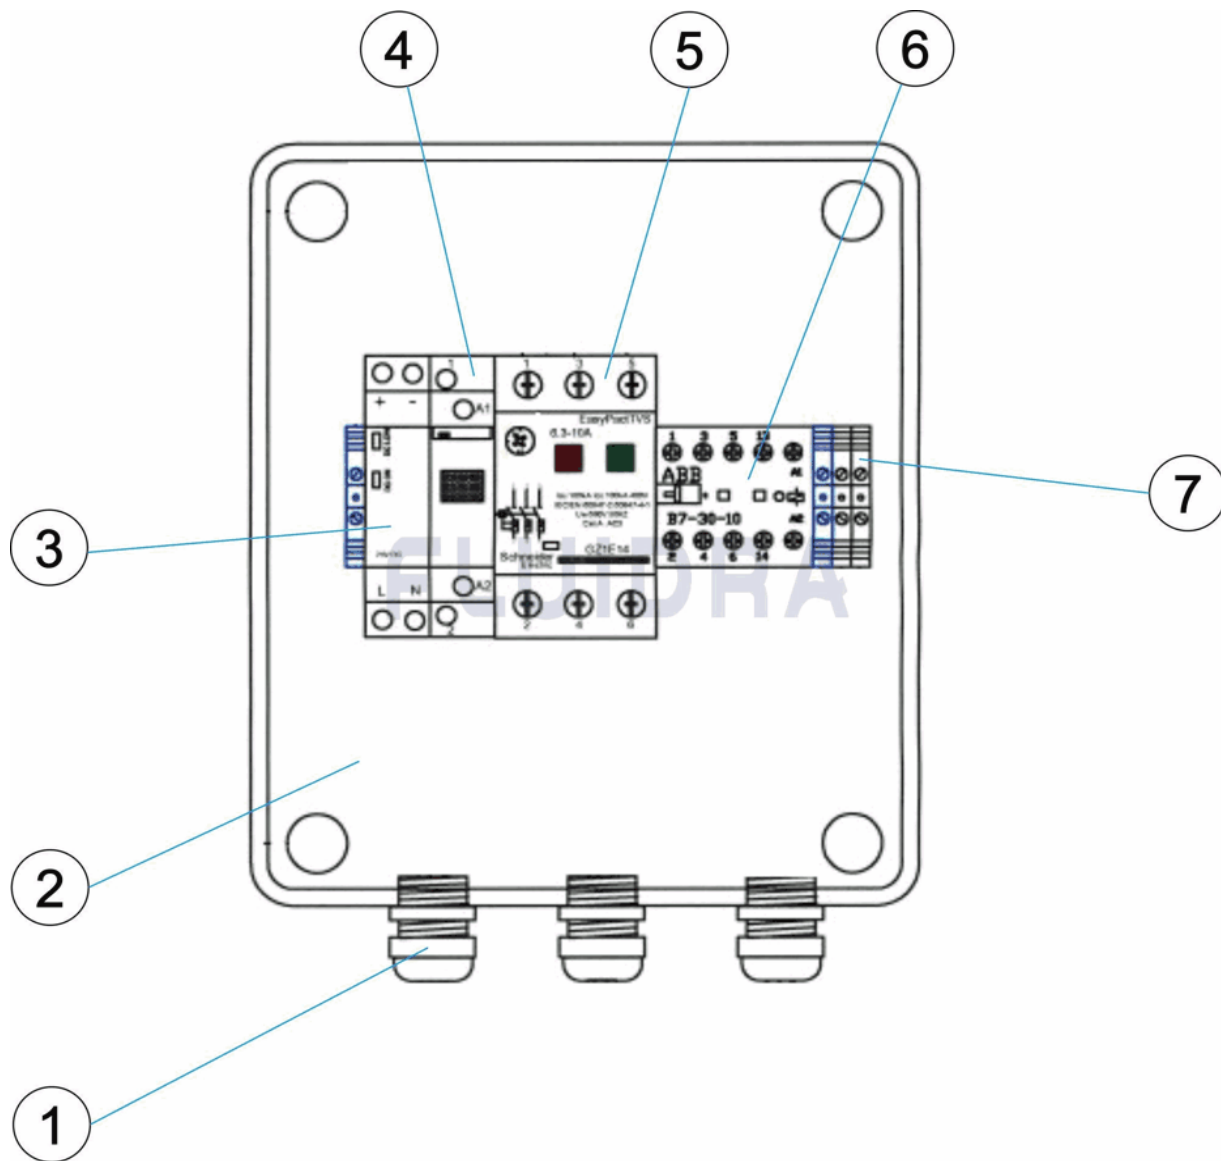

CODIGO **65498-3000**

DESCRIPCION: **ARMARIO DE MANIOBRA**

ESPAÑOL

POS	CODIGO	DESCRIPCION	CANTIDAD	POS	CODIGO	DESCRIPCION	CANTIDAD
1	4402050064	PRENSAESTOPAS		5	4402050067	GUARDA MOTOR	
2	4402050024	ARMARIO DE MANIOBRA		6	4402050066	CONTACTOR	
3	4402050069	FUENTE ALIMENTACION		7	4402050065	BORNE	
4	4402050068	TELERRUPTOR					

CODE **65498-3000**

DESCRIPTION: **ARMOIRE DE COMMANDES**

FRANCAIS

POS	CODE	DESCRIPTION	QUANTITE	POS	CODE	DESCRIPTION	QUANTITE
1	4402050064	PASSE-CÂBLES		5	4402050067	MOTEUR GARDE	
2	4402050024	COFFRET COMMANDE		6	4402050066	CONTACTEUR	
3	4402050069	SOURCE D'ALIMENTATION		7	4402050065	BORNE	
4	4402050068	TÉLÉRUPTEUR					

CODE **65498-3000**

DESCRIPTION: **CONTROL PANEL**

ENGLISH

POS	CODE	DESCRIPTION	QUANTITY	POS	CODE	DESCRIPTION	QUANTITY
1	4402050064	CABLE GLAND		5	4402050067	MOTOR GUARD	
2	4402050024	CONTROL PANEL		6	4402050066	CONTACTOR	
3	4402050069	POWER SOURCE		7	4402050065	CONNECTOR	
4	4402050068	BREACKER					

CODICE **65498-3000**

DESCRIZIONE: **ARMADIO DI MANODOPERA**

ITALIANO

POS	CODICE	DESCRIZIONE	QUANTITA'	POS	CODICE	DESCRIZIONE	QUANTITA'
1	4402050064	PASSACAVI		5	4402050067	PROTEZIONE MOTORE	
2	4402050024	QUADRO ELETTRICO		6	4402050066	TELERUTTORE	
3	4402050069	FONTE ALIMENTAZIONE		7	4402050065	MORSETTO	
4	4402050068	TELERUTTORE					