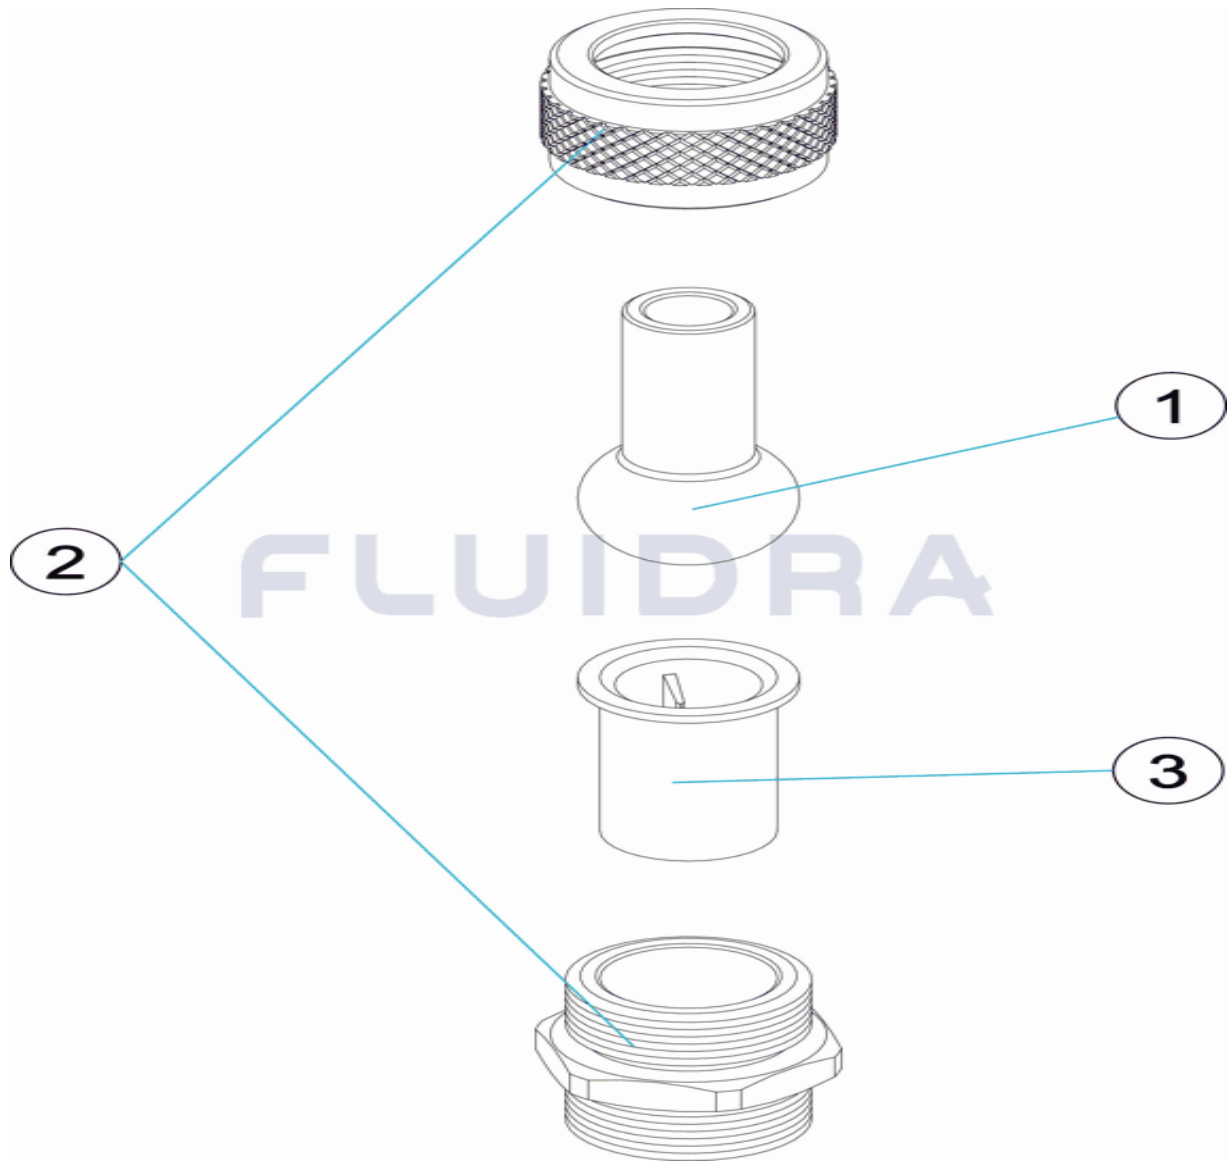

CODICE 67496, 66639, 66640, 66641

DESCRIZIONE: SPEAR NOZZLE 4-6-8-10

ITALIANO

POS	CODICE	DESCRIZIONE	QUANTITA'	POS	CODICE	DESCRIZIONE	QUANTITA'
1	* 4416010021	LANCIA 4		2	* 4416010025	NIPPLO + DADO	
1	* 4416010022	LANCIA 6		2	* 4416010026	NIPPLO + DADO	
1	* 4416010023	LANCIA 8		3	* 4416010001	STABILIZZATORE NIPPLO 6	
1	* 4416010024	LANCIA 10		3	* 4416010002	STABILIZZATORE NIPPLO 8-10	

CODICE **67496, 66639, 66640, 66641**

DESCRIZIONE: SPEAR NOZZLE 4-6-8-10

OSSERVAZIONI

POS	CODICE	OSSERVAZIONI
1	* 4416010021	PER: 67496
1	* 4416010022	PER: 66639
1	* 4416010023	PER: 66640
1	* 4416010024	PER: 66641
2	* 4416010025	PER: 67496, 66639
2	* 4416010026	PER: 66640, 66641
3	* 4416010001	PER: 67496, 66639
3	* 4416010002	PER: 66640, 66641

CODE 67496, 66639, 66640, 66641

BESCHREIBUNG: SPEAR NOZZLE 4-6-8-10

DEUTSCH

POS	CODE	BESCHREIBUNG	MENGE	POS	CODE	BESCHREIBUNG	MENGE
1	* 4416010021	ROHR 4		2	* 4416010025	SCHRAUBTEIL + MUTTER	
1	* 4416010022	ROHR 6		2	* 4416010026	SCHRAUBTEIL + MUTTER	
1	* 4416010023	ROHR 8		3	* 4416010001	AUSGLEICHER SCHRAUBTEIL 6	
1	* 4416010024	ROHR 10		3	* 4416010002	AUSGLEICHER SCHRAUBTEIL 8-10	