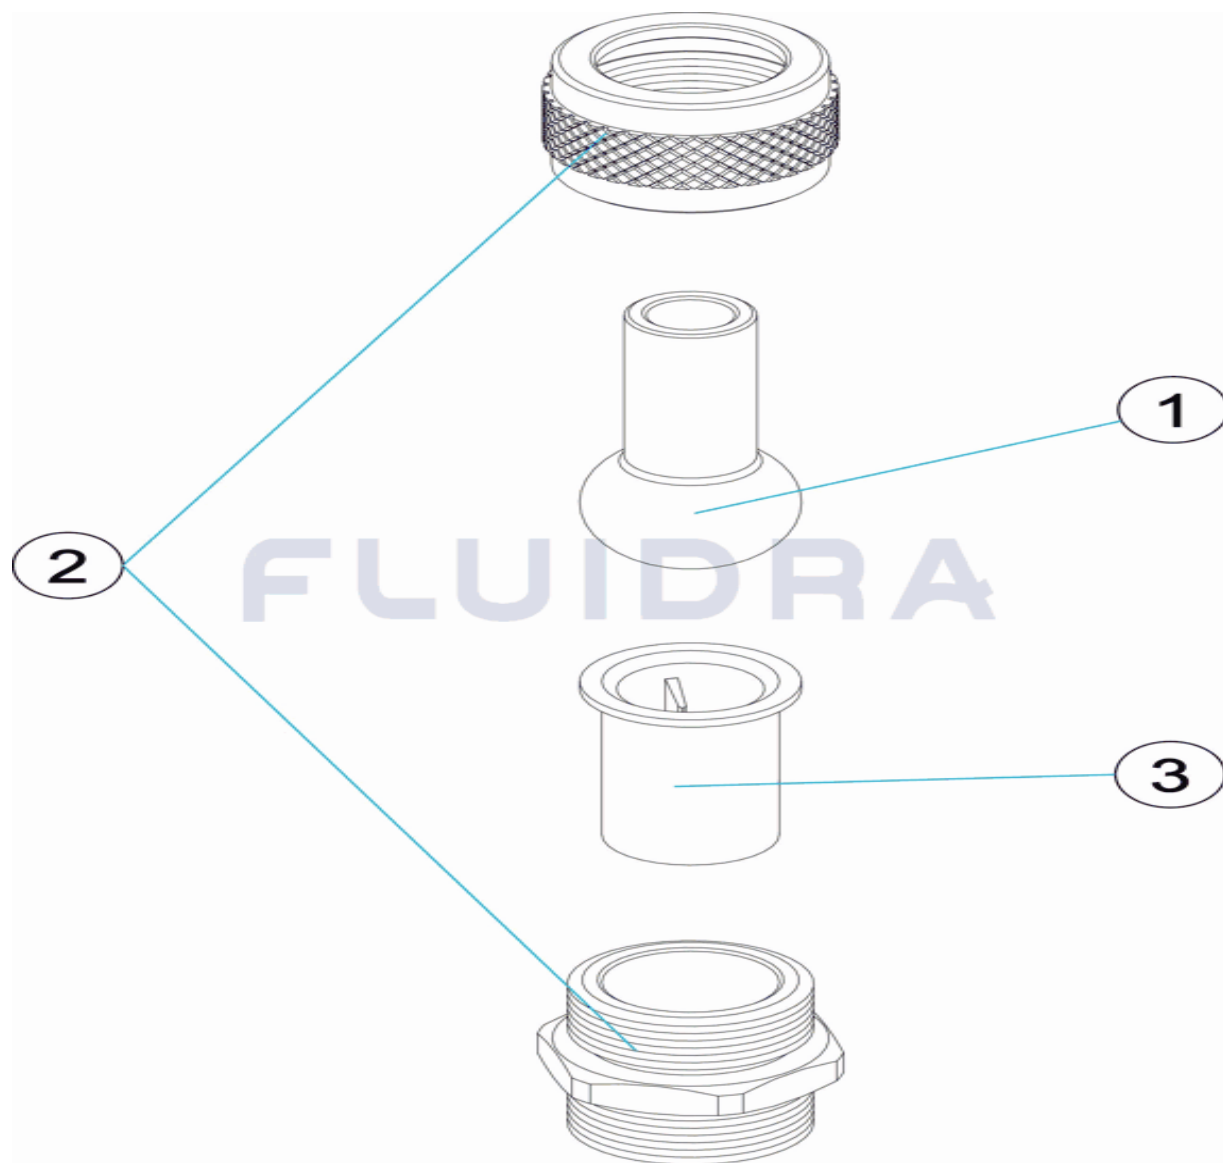

CODE 67496, 66639, 66640, 66641

DESCRIPTION: **SPEAR NOZZLE 4-6-8-10**

ENGLISH

POS	CODE	DESCRIPTION	QUANTITY	POS	CODE	DESCRIPTION	QUANTITY
1	* 4416010021	SPEAR 4		2	* 4416010025	SPIGOT + NUT	
1	* 4416010022	SPEAR 6		2	* 4416010026	SPIGOT + NUT	
1	* 4416010023	SPEAR 8		3	* 4416010001	STABILIZER NIPPLE 6	
1	* 4416010024	SPEAR 10		3	* 4416010002	STABILIZER NIPPLE 8-10	

CODE **67496, 66639, 66640, 66641**

DESCRIPTION: **SPEAR NOZZLE 4-6-8-10**

OBSERVATIONS

POS	CODE	OBSERVATIONS
1	* 4416010021	FOR: 67496
1	* 4416010022	FOR: 66639
1	* 4416010023	FOR: 66640
1	* 4416010024	FOR: 66641
2	* 4416010025	FOR: 67496, 66639
2	* 4416010026	FOR: 66640, 66641
3	* 4416010001	FOR: 67496, 66639
3	* 4416010002	FOR: 66640, 66641

CODICE 67496, 66639, 66640, 66641

DESCRIZIONE: SPEAR NOZZLE 4-6-8-10

ITALIANO

POS	CODICE	DESCRIZIONE	QUANTITA'	POS	CODICE	DESCRIZIONE	QUANTITA'
1	* 4416010021	LANCIA 4		2	* 4416010025	NIPPLO + DADO	
1	* 4416010022	LANCIA 6		2	* 4416010026	NIPPLO + DADO	
1	* 4416010023	LANCIA 8		3	* 4416010001	STABILIZZATORE NIPPLO 6	
1	* 4416010024	LANCIA 10		3	* 4416010002	STABILIZZATORE NIPPLO 8-10	