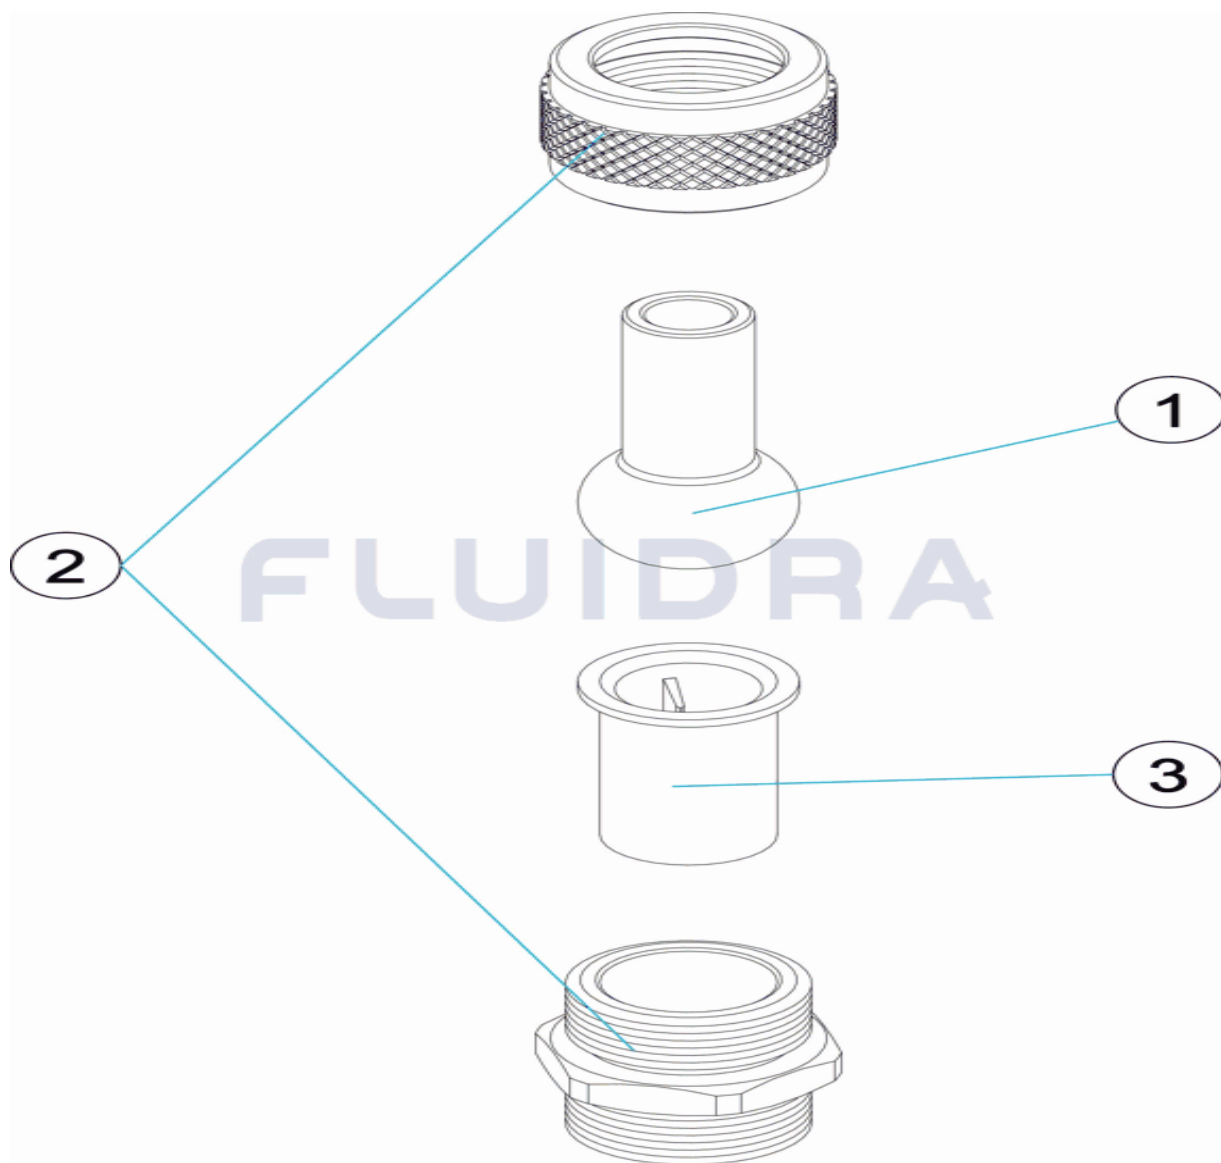

CODIGO 67496, 66639, 66640, 66641

DESCRIPCION: TOBERA TIPO LANZA 4-6-8-10

ESPAÑOL

POS	CODIGO	DESCRIPCION	CANTIDAD	POS	CODIGO	DESCRIPCION	CANTIDAD
1	* 4416010021	LANZA 4		2	* 4416010025	MACHON + TUERCA	
1	* 4416010022	LANZA 6		2	* 4416010026	MACHON + TUERCA	
1	* 4416010023	LANZA 8		3	* 4416010001	TRANQUILIZADOR MACHON 6	
1	* 4416010024	LANZA 10		3	* 4416010002	TRANQUILIZADOR MACHON 8-10	

CODIGO 67496, 66639, 66640, 66641

DESCRIPCION: TOBERA TIPO LANZA 4-6-8-10

OBSERVACIONES

POS	CODIGO	OBSERVACIONES
1	* 4416010021	PARA: 67496
1	* 4416010022	PARA: 66639
1	* 4416010023	PARA: 66640
1	* 4416010024	PARA: 66641
2	* 4416010025	PARA: 67496, 66639
2	* 4416010026	PARA: 66640, 66641
3	* 4416010001	PARA: 67496, 66639
3	* 4416010002	PARA: 66640, 66641

CODE 67496, 66639, 66640, 66641

DESCRIPTION: SPEAR NOZZLE 4-6-8-10

FRANCAIS

POS	CODE	DESCRIPTION	QUANTITE	POS	CODE	DESCRIPTION	QUANTITE
1	* 4416010021	LANCE 4		2	* 4416010025	MANCHON + ECROU	
1	* 4416010022	LANCE 6		2	* 4416010026	MANCHON + ECROU	
1	* 4416010023	LANCE 8		3	* 4416010001	STABILISATEUR RACCORD FILETÉ 6	
1	* 4416010024	LANCE 10		3	* 4416010002	STABILISATEUR RACCORD FILETÉ 8-10	

CODE 67496, 66639, 66640, 66641

DESCRIPTION: **SPEAR NOZZLE 4-6-8-10**

ENGLISH

POS	CODE	DESCRIPTION	QUANTITY	POS	CODE	DESCRIPTION	QUANTITY
1	* 4416010021	SPEAR 4		2	* 4416010025	SPIGOT + NUT	
1	* 4416010022	SPEAR 6		2	* 4416010026	SPIGOT + NUT	
1	* 4416010023	SPEAR 8		3	* 4416010001	STABILIZER NIPPLE 6	
1	* 4416010024	SPEAR 10		3	* 4416010002	STABILIZER NIPPLE 8-10	