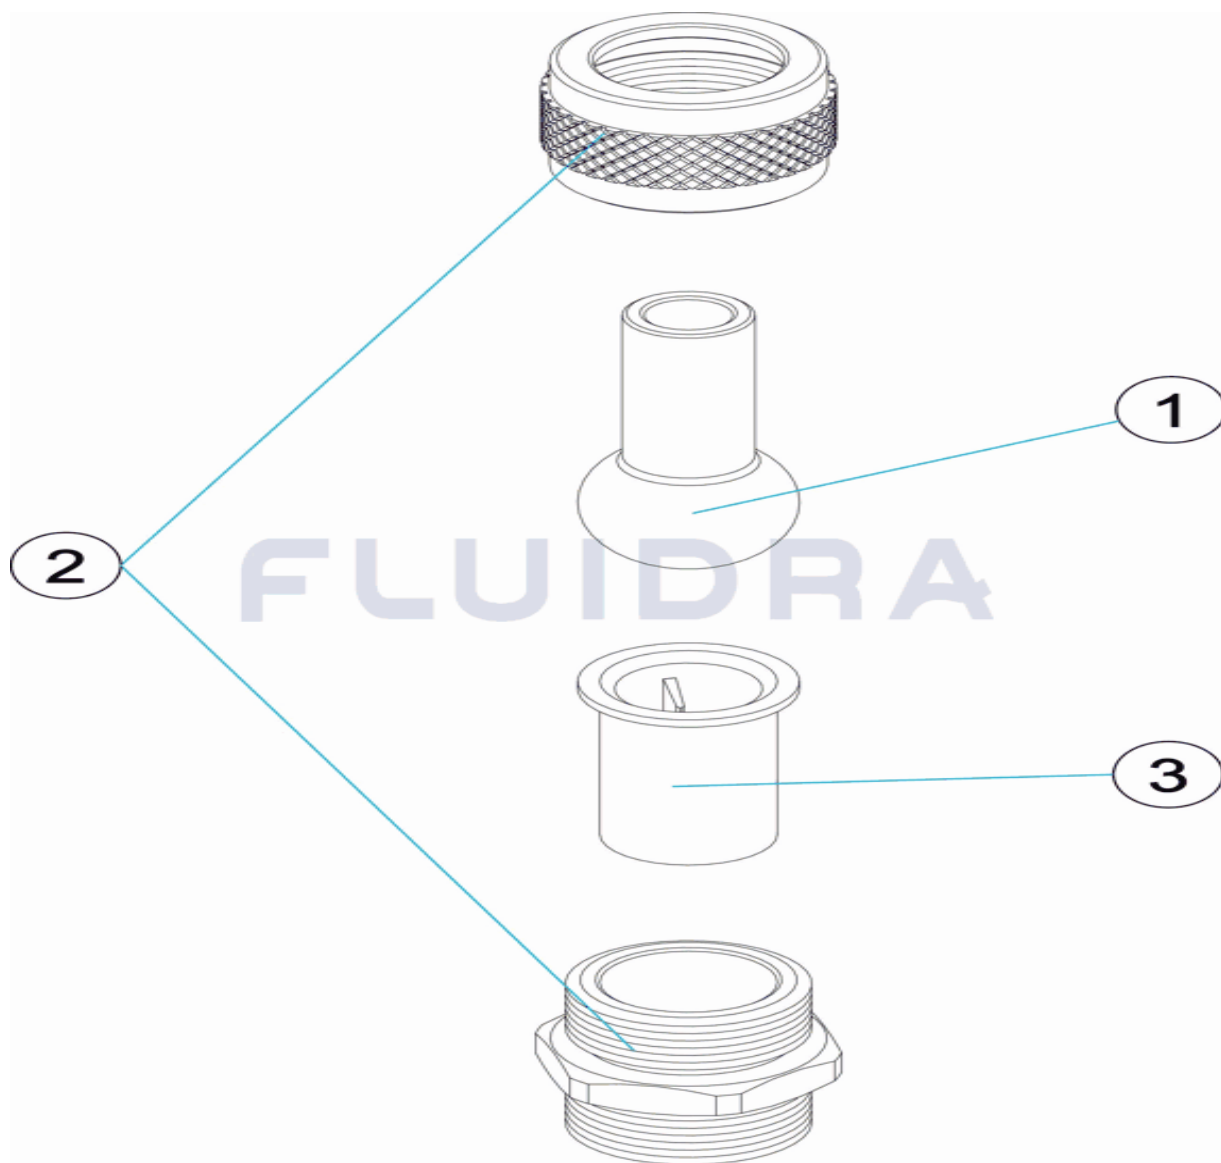

CODE 67496, 66639, 66640, 66641

BESCHREIBUNG: SPEAR NOZZLE 4-6-8-10

DEUTSCH

POS	CODE	BESCHREIBUNG	MENGE	POS	CODE	BESCHREIBUNG	MENGE
1	* 4416010021	ROHR 4		2	* 4416010025	SCHRAUBTEIL + MUTTER	
1	* 4416010022	ROHR 6		2	* 4416010026	SCHRAUBTEIL + MUTTER	
1	* 4416010023	ROHR 8		3	* 4416010001	AUSGLEICHER SCHRAUBTEIL 6	
1	* 4416010024	ROHR 10		3	* 4416010002	AUSGLEICHER SCHRAUBTEIL 8-10	

CODE **67496, 66639, 66640, 66641**

BESCHREIBUNG: **SPEAR NOZZLE 4-6-8-10**

HINWEISE

POS	CODE	HINWEISE
1	* 4416010021	FÜR: 67496
1	* 4416010022	FÜR: 66639
1	* 4416010023	FÜR: 66640
1	* 4416010024	FÜR: 66641
2	* 4416010025	FÜR: 67496, 66639
2	* 4416010026	FÜR: 66640, 66641
3	* 4416010001	FÜR: 67496, 66639
3	* 4416010002	FÜR: 66640, 66641

CODIGO **67496, 66639, 66640, 66641**

DESCRIÇÃO: **SPEAR NOZZLE 4-6-8-10**

PORTUGUES

POS	CODIGO	DESCRIÇÃO	JANTIDADE	POS	CODIGO	DESCRIÇÃO	JANTIDADE
1	* 4416010021	CANHÃO 4		2	* 4416010025	MACHO + PORCA	
1	* 4416010022	CANHÃO 6		2	* 4416010026	MACHO + PORCA	
1	* 4416010023	CANHÃO 8		3	* 4416010001	TRANQUILIZADOR MACHO 6	
1	* 4416010024	CANHÃO 10		3	* 4416010002	TRANQUILIZADOR MACHO 8-10	