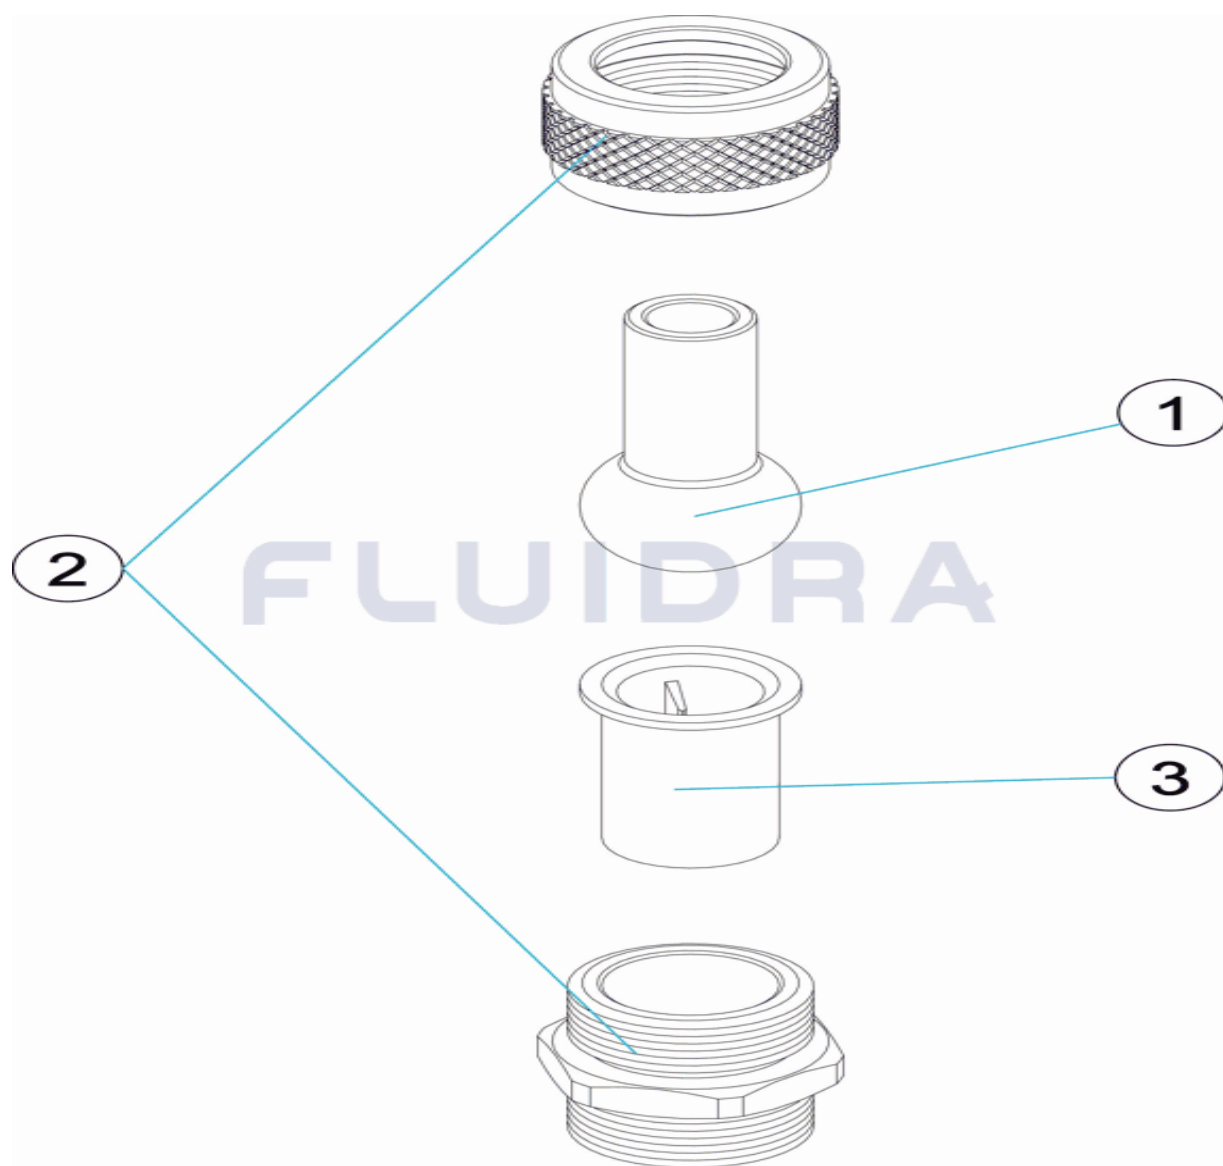

CODE 67496, 66639, 66640, 66641

DESCRIPTION: SPEAR NOZZLE 4-6-8-10

FRANCAIS

POS	CODE	DESCRIPTION	QUANTITE	POS	CODE	DESCRIPTION	QUANTITE
1	* 4416010021	LANCE 4		2	* 4416010025	MANCHON + ECROU	
1	* 4416010022	LANCE 6		2	* 4416010026	MANCHON + ECROU	
1	* 4416010023	LANCE 8		3	* 4416010001	STABILISATEUR RACCORD FILETÉ 6	
1	* 4416010024	LANCE 10		3	* 4416010002	STABILISATEUR RACCORD FILETÉ 8-10	

CODE **67496, 66639, 66640, 66641**

DESCRIPTION: **SPEAR NOZZLE 4-6-8-10**

OBSERVATIONS

POS	CODE	OBSERVATIONS
1	* 4416010021	POUR: 67496
1	* 4416010022	POUR: 66639
1	* 4416010023	POUR: 66640
1	* 4416010024	POUR: 66641
2	* 4416010025	POUR: 67496, 66639
2	* 4416010026	POUR: 66640, 66641
3	* 4416010001	POUR: 67496, 66639
3	* 4416010002	POUR: 66640, 66641

CODE 67496, 66639, 66640, 66641

DESCRIPTION: **SPEAR NOZZLE 4-6-8-10**

ENGLISH

POS	CODE	DESCRIPTION	QUANTITY	POS	CODE	DESCRIPTION	QUANTITY
1	* 4416010021	SPEAR 4		2	* 4416010025	SPIGOT + NUT	
1	* 4416010022	SPEAR 6		2	* 4416010026	SPIGOT + NUT	
1	* 4416010023	SPEAR 8		3	* 4416010001	STABILIZER NIPPLE 6	
1	* 4416010024	SPEAR 10		3	* 4416010002	STABILIZER NIPPLE 8-10	

CODICE 67496, 66639, 66640, 66641

DESCRIZIONE: SPEAR NOZZLE 4-6-8-10

ITALIANO

POS	CODICE	DESCRIZIONE	QUANTITA'	POS	CODICE	DESCRIZIONE	QUANTITA'
1	* 4416010021	LANCIA 4		2	* 4416010025	NIPPLO + DADO	
1	* 4416010022	LANCIA 6		2	* 4416010026	NIPPLO + DADO	
1	* 4416010023	LANCIA 8		3	* 4416010001	STABILIZZATORE NIPPLO 6	
1	* 4416010024	LANCIA 10		3	* 4416010002	STABILIZZATORE NIPPLO 8-10	