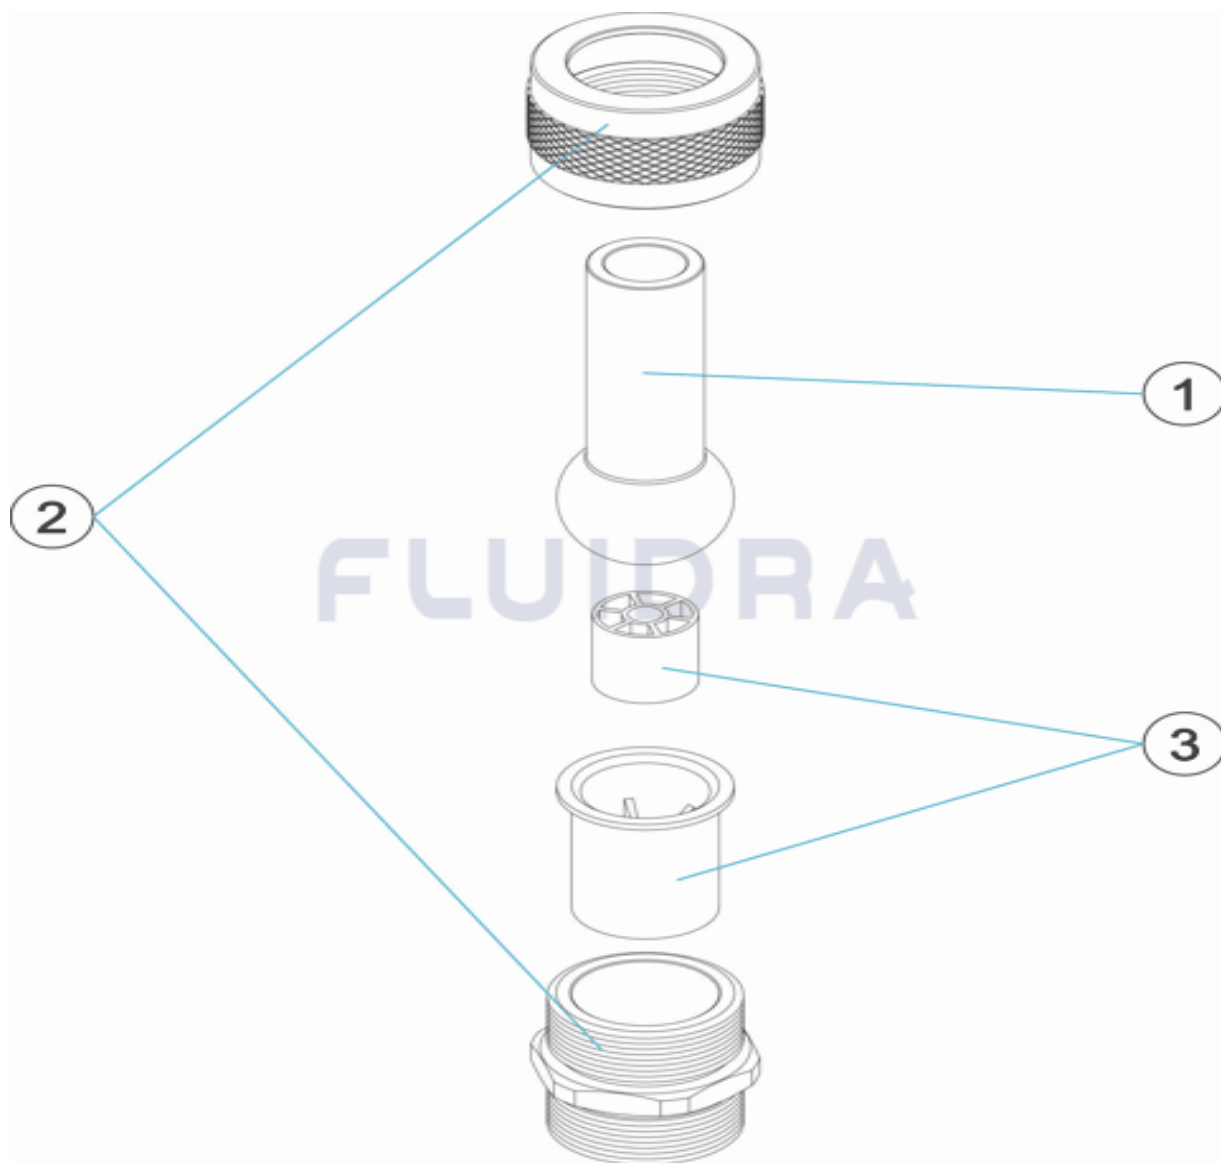

CODIGO **66642, 66643**

DESCRIPCION: **TOBERA TIPO LANZA D.12-14**

ESPAÑOL

POS	CODIGO	DESCRIPCION	CANTIDAD	POS	CODIGO	DESCRIPCION	CANTIDAD
1	* 4416010018	LANZA 12		2	4416010020	MACHON + TUERCA	
1	* 4416010019	LANZA 14		3	4416010003	TRANQUILIZADOR MACHON+LANZA 12-14	

CODIGO 66642, 66643

DESCRIPCION: TOBERA TIPO LANZA D.12-14

OBSERVACIONES

POS	CODIGO	OBSERVACIONES
1	* 4416010018	PARA: 66642
1	* 4416010019	PARA: 66643

CODE **66642, 66643**

DESCRIPTION: **SPEAR NOZZLE 12-14**

FRANCAIS

POS	CODE	DESCRIPTION	QUANTITE	POS	CODE	DESCRIPTION	QUANTITE
1	* 4416010018	LANCE 12		2	4416010020	MANCHON + ECROU	
1	* 4416010019	LANCE 14		3	4416010003	STABILISAT. RAC. FILETÉ+LANCE 12-14	

CODE **66642, 66643**

POS	CODICE	DESCRIZIONE	QUANTITA'	POS	CODICE	DESCRIZIONE	QUANTITA'
1	* 4416010018	LANCIA 12		2	4416010020	NIPPLO + DADO	
1	* 4416010019	LANCIA 14		3	4416010003	STABILIZZATORE NIPPLO+LANCIA 12-14	

CODICE 66642, 66643