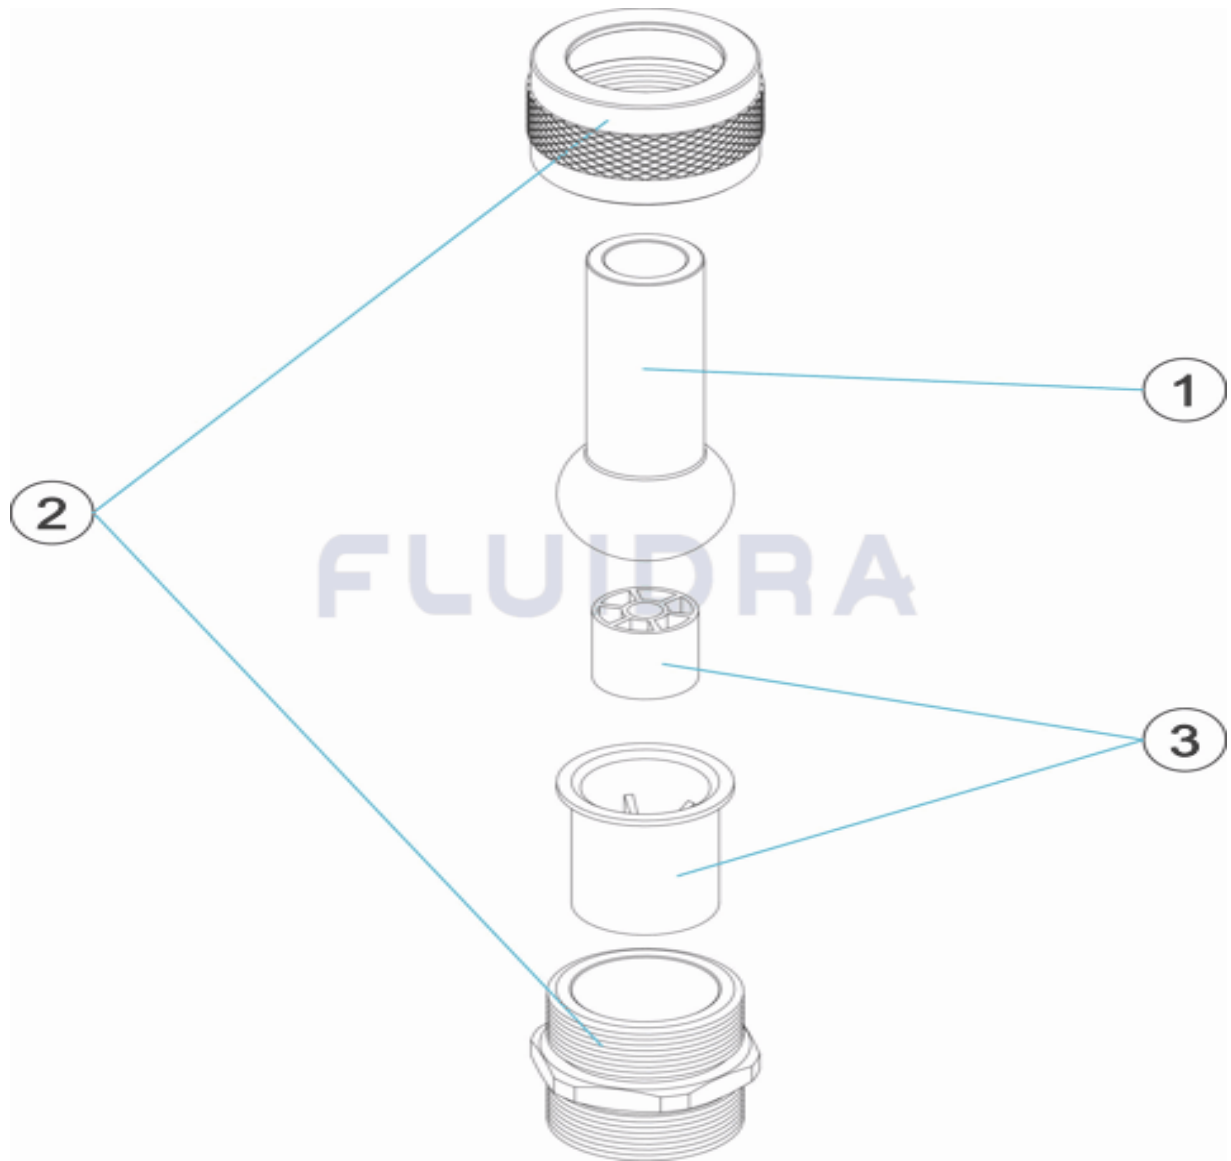

POS	CODICE	DESCRIZIONE	QUANTITA'	POS	CODICE	DESCRIZIONE	QUANTITA'
1	* 4416010018	LANCIA 12		2	4416010020	NIPPLO + DADO	
1	* 4416010019	LANCIA 14		3	4416010003	STABILIZZATORE NIPPLO+LANCIA 12-14	

CODICE 66642, 66643

DESCRIZIONE: SPEAR NOZZLE 12-14

OSSERVAZIONI

POS	CODICE	OSSERVAZIONI
1	* 4416010018	PER: 66642
1	* 4416010019	PER: 66643

CODE **66642, 66643**

BESCHREIBUNG: **SPEAR NOZZLE 12-14**

DEUTSCH

POS	CODE	BESCHREIBUNG	MENGE	POS	CODE	BESCHREIBUNG	MENGE
1	* 4416010018	ROHR 12		2	4416010020	SCHRAUBTEIL + MUTTER	
1	* 4416010019	ROHR 14		3	4416010003	AUSGLEICHER SCHRAUBT.+ROHR 12-14	