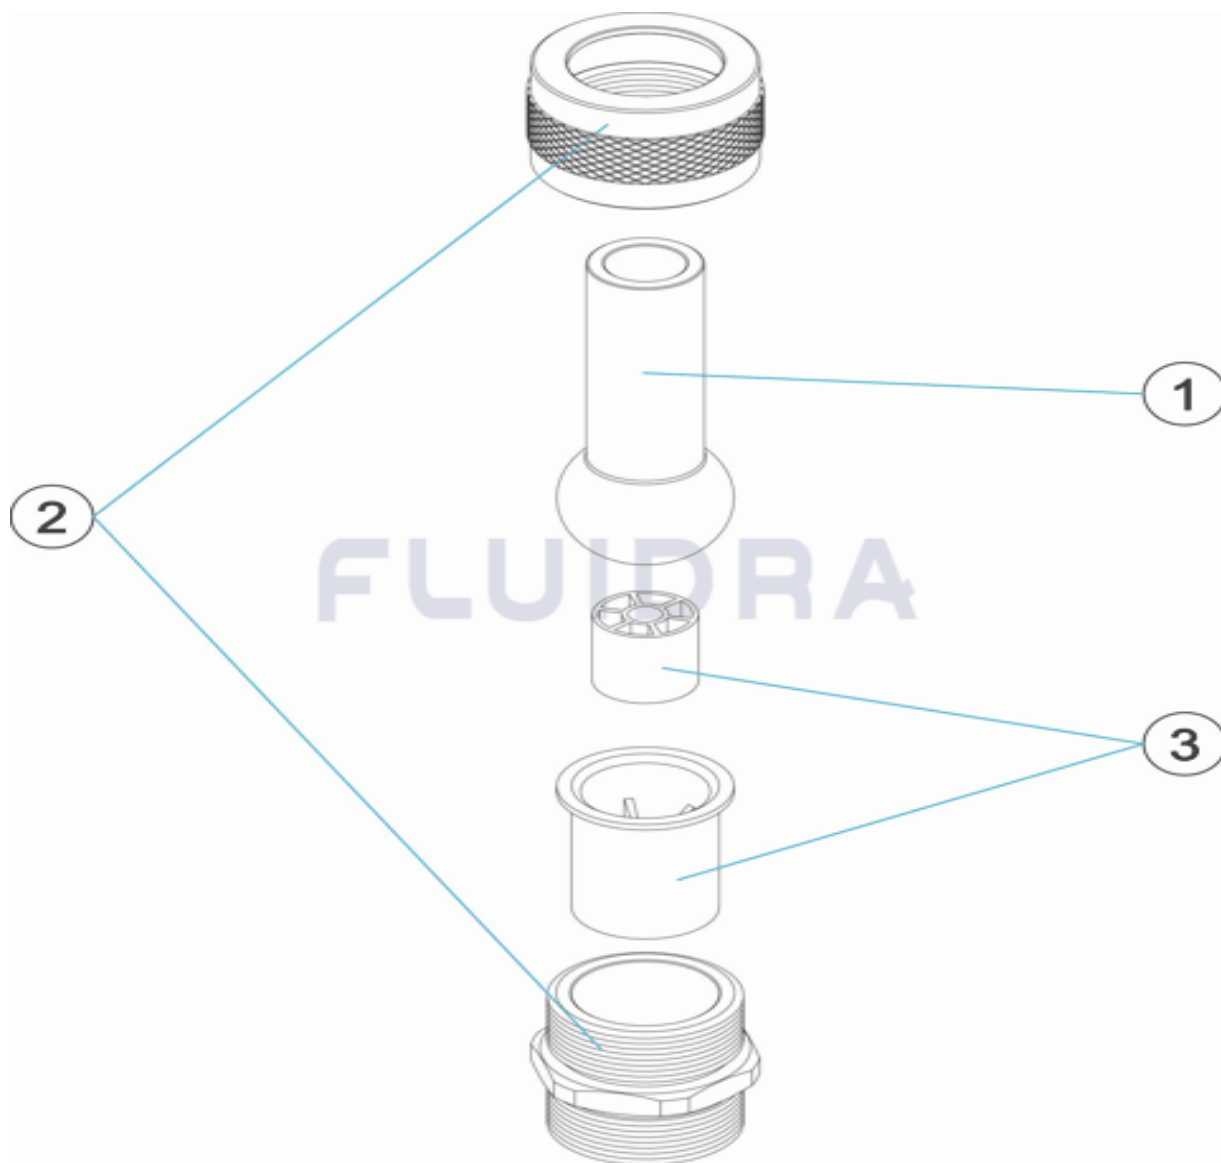

DESCRIPTION: **SPEAR NOZZLE 12-14**

OBSERVATIONS

POS	CODE	OBSERVATIONS
1	* 4416010018	POUR: 66642
1	* 4416010019	POUR: 66643

CODE **66642, 66643**

DESCRIPTION: **SPEAR NOZZLE 12-14**

ENGLISH

POS	CODE	DESCRIPTION	QUANTITY	POS	CODE	DESCRIPTION	QUANTITY
1	* 4416010018	SPEAR 12		2	4416010020	SPIGOT + NUT	
1	* 4416010019	SPEAR 14		3	4416010003	STABILIZER NIPPLE+SPEAR 12-14	

CODE **66642, 66643**DESCRIPTION: **SPEAR NOZZLE 12-14**

OBSERVATIONS

POS	CODE	OBSERVATIONS
1	* 4416010018	FOR: 66642
1	* 4416010019	FOR: 66643

CODICE **66642, 66643**

DESCRIZIONE: **SPEAR NOZZLE 12-14**

ITALIANO

POS	CODICE	DESCRIZIONE	QUANTITA'	POS	CODICE	DESCRIZIONE	QUANTITA'
1	* 4416010018	LANCIA 12		2	4416010020	NIPPLO + DADO	
1	* 4416010019	LANCIA 14		3	4416010003	STABILIZZATORE NIPPLO+LANCIA 12-14	

CODICE 66642, 66643

DESCRIZIONE: SPEAR NOZZLE 12-14

OSSERVAZIONI

POS	CODICE	OSSERVAZIONI
1	* 4416010018	PER: 66642
1	* 4416010019	PER: 66643

CODE **66642, 66643**

BESCHREIBUNG: **SPEAR NOZZLE 12-14**

DEUTSCH

POS	CODE	BESCHREIBUNG	MENGE	POS	CODE	BESCHREIBUNG	MENGE
1	* 4416010018	ROHR 12		2	4416010020	SCHRAUBTEIL + MUTTER	
1	* 4416010019	ROHR 14		3	4416010003	AUSGLEICHER SCHRAUBT.+ROHR 12-14	