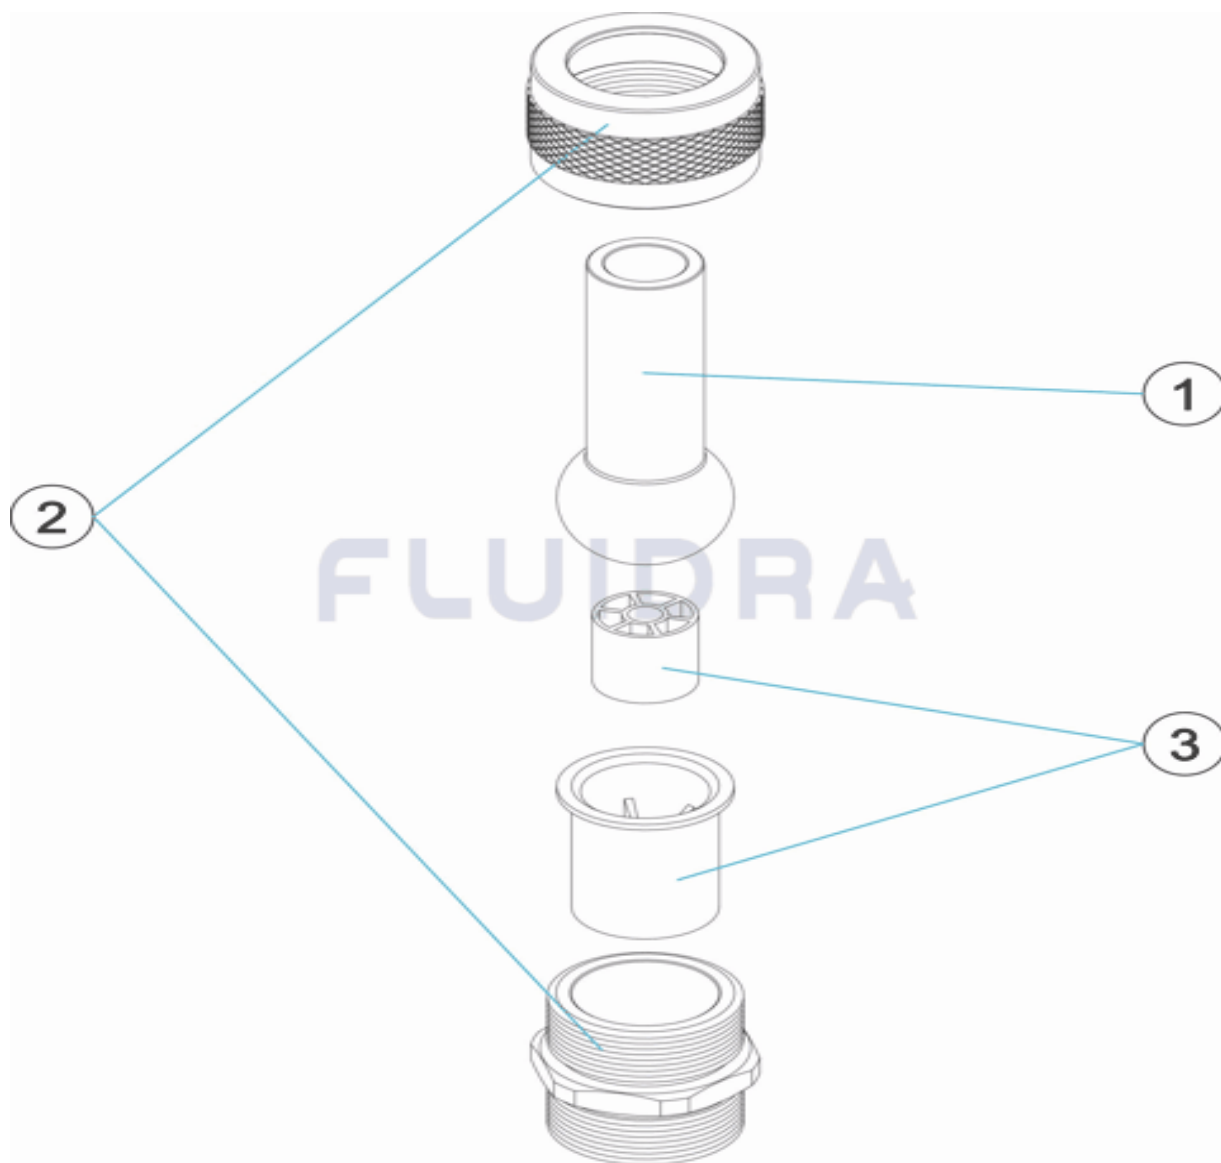

POS	CODICE	DESCRIZIONE	QUANTITA'	POS	CODICE	DESCRIZIONE	QUANTITA'
1	* 4416010018	LANCIA 12		2	4416010020	NIPPLO + DADO	
1	* 4416010019	LANCIA 14		3	4416010003	STABILIZZATORE NIPPLO+LANCIA 12-14	

CODICE 66642, 66643

DESCRIZIONE: SPEAR NOZZLE 12-14

OSSERVAZIONI

POS	CODICE	OSSERVAZIONI
1	* 4416010018	PER: 66642
1	* 4416010019	PER: 66643

CODE **66642, 66643**

BESCHREIBUNG: **SPEAR NOZZLE 12-14**

DEUTSCH

POS	CODE	BESCHREIBUNG	MENGE	POS	CODE	BESCHREIBUNG	MENGE
1	* 4416010018	ROHR 12		2	4416010020	SCHRAUBTEIL + MUTTER	
1	* 4416010019	ROHR 14		3	4416010003	AUSGLEICHER SCHRAUBT.+ROHR 12-14	

CODE **66642, 66643**

BESCHREIBUNG: **SPEAR NOZZLE 12-14**

HINWEISE

POS	CODE	HINWEISE
1	* 4416010018	FÜR: 66642
1	* 4416010019	FÜR: 66643

CODIGO **66642, 66643**

DESCRIÇÃO: **SPEAR NOZZLE 12-14**

PORTUGUES

POS	CODIGO	DESCRIÇÃO	JANTIDADE	POS	CODIGO	DESCRIÇÃO	JANTIDADE
1	* 4416010018	CANHÃO 12		2	4416010020	MACHO + PORCA	
1	* 4416010019	CANHÃO 14		3	4416010003	TRANQUILIZADOR MACHO + CANHÃO 12-1.	

CODIGO **66642, 66643**

DESCRIÇÃO: **SPEAR NOZZLE 12-14**

OBSERVACÕES

POS	CODIGO	OBSERVACÕES
1	* 4416010018	PARA: 66642
1	* 4416010019	PARA: 66643