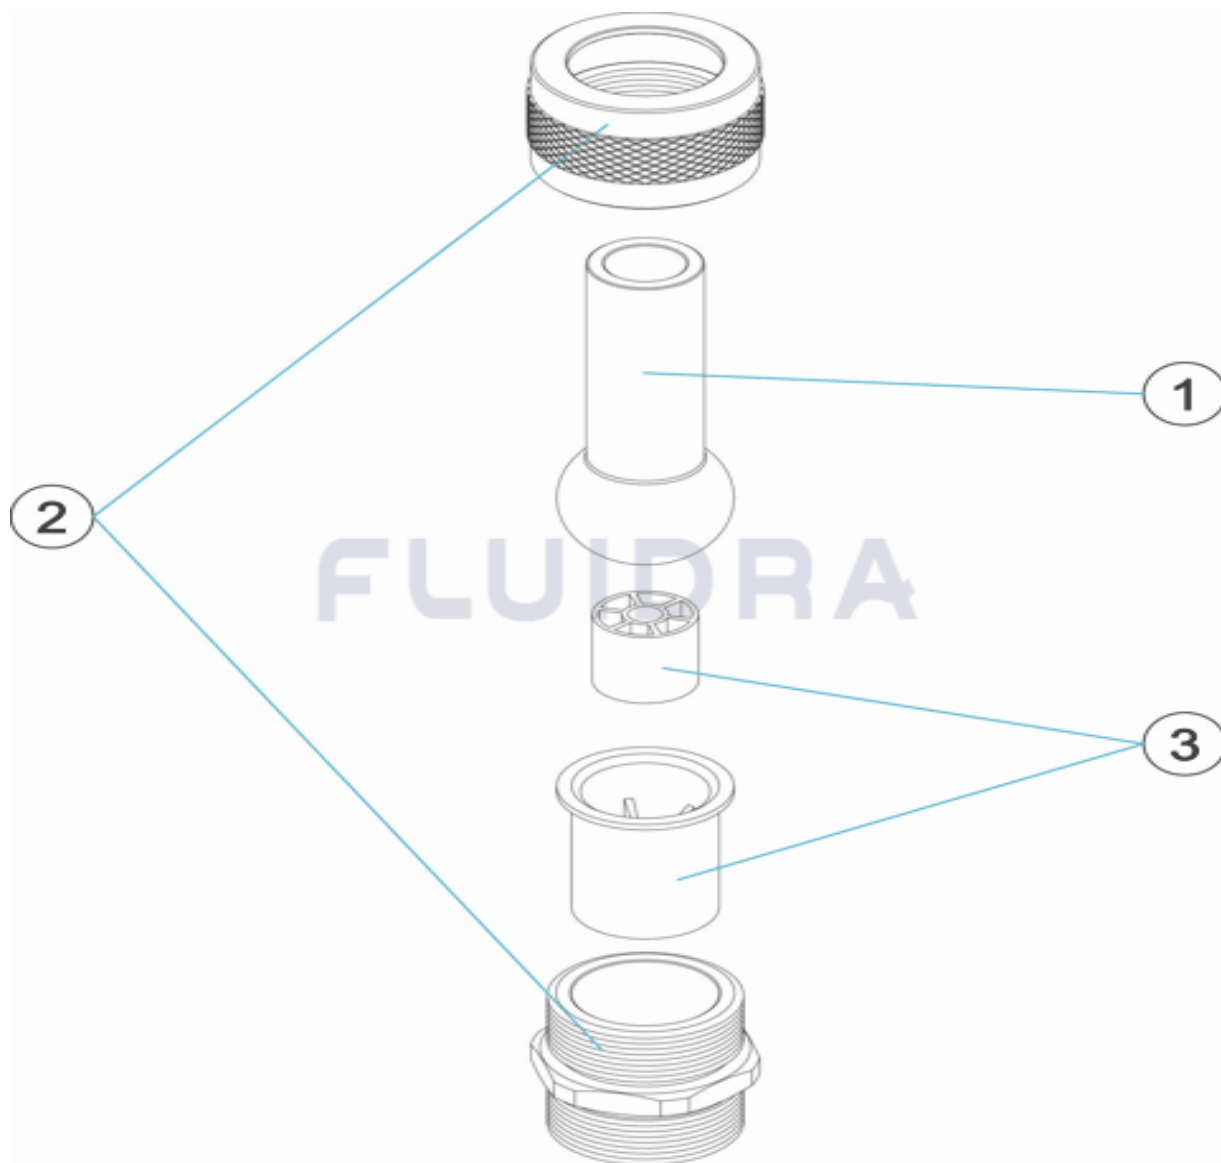

CODIGO **66642, 66643**

DESCRIPCION: **TOBERA TIPO LANZA D.12-14**

ESPAÑOL

POS	CODIGO	DESCRIPCION	CANTIDAD	POS	CODIGO	DESCRIPCION	CANTIDAD
1	* 4416010018	LANZA 12		2	4416010020	MACHON + TUERCA	
1	* 4416010019	LANZA 14		3	4416010003	TRANQUILIZADOR MACHON+LANZA 12-14	

CODIGO 66642, 66643

DESCRIPCION: TOBERA TIPO LANZA D.12-14

OBSERVACIONES

POS	CODIGO	OBSERVACIONES
1	* 4416010018	PARA: 66642
1	* 4416010019	PARA: 66643

CODE **66642, 66643**

DESCRIPTION: **SPEAR NOZZLE 12-14**

FRANCAIS

POS	CODE	DESCRIPTION	QUANTITE	POS	CODE	DESCRIPTION	QUANTITE
1	* 4416010018	LANCE 12		2	4416010020	MANCHON + ECROU	
1	* 4416010019	LANCE 14		3	4416010003	STABILISAT. RAC. FILETÉ+LANCE 12-14	

CODE **66642, 66643**

DESCRIPTION: **SPEAR NOZZLE 12-14**

OBSERVATIONS

POS	CODE	OBSERVATIONS
1	* 4416010018	POUR: 66642
1	* 4416010019	POUR: 66643

CODE **66642, 66643**

DESCRIPTION: **SPEAR NOZZLE 12-14**

ENGLISH

POS	CODE	DESCRIPTION	QUANTITY	POS	CODE	DESCRIPTION	QUANTITY
1	* 4416010018	SPEAR 12		2	4416010020	SPIGOT + NUT	
1	* 4416010019	SPEAR 14		3	4416010003	STABILIZER NIPPLE+SPEAR 12-14	