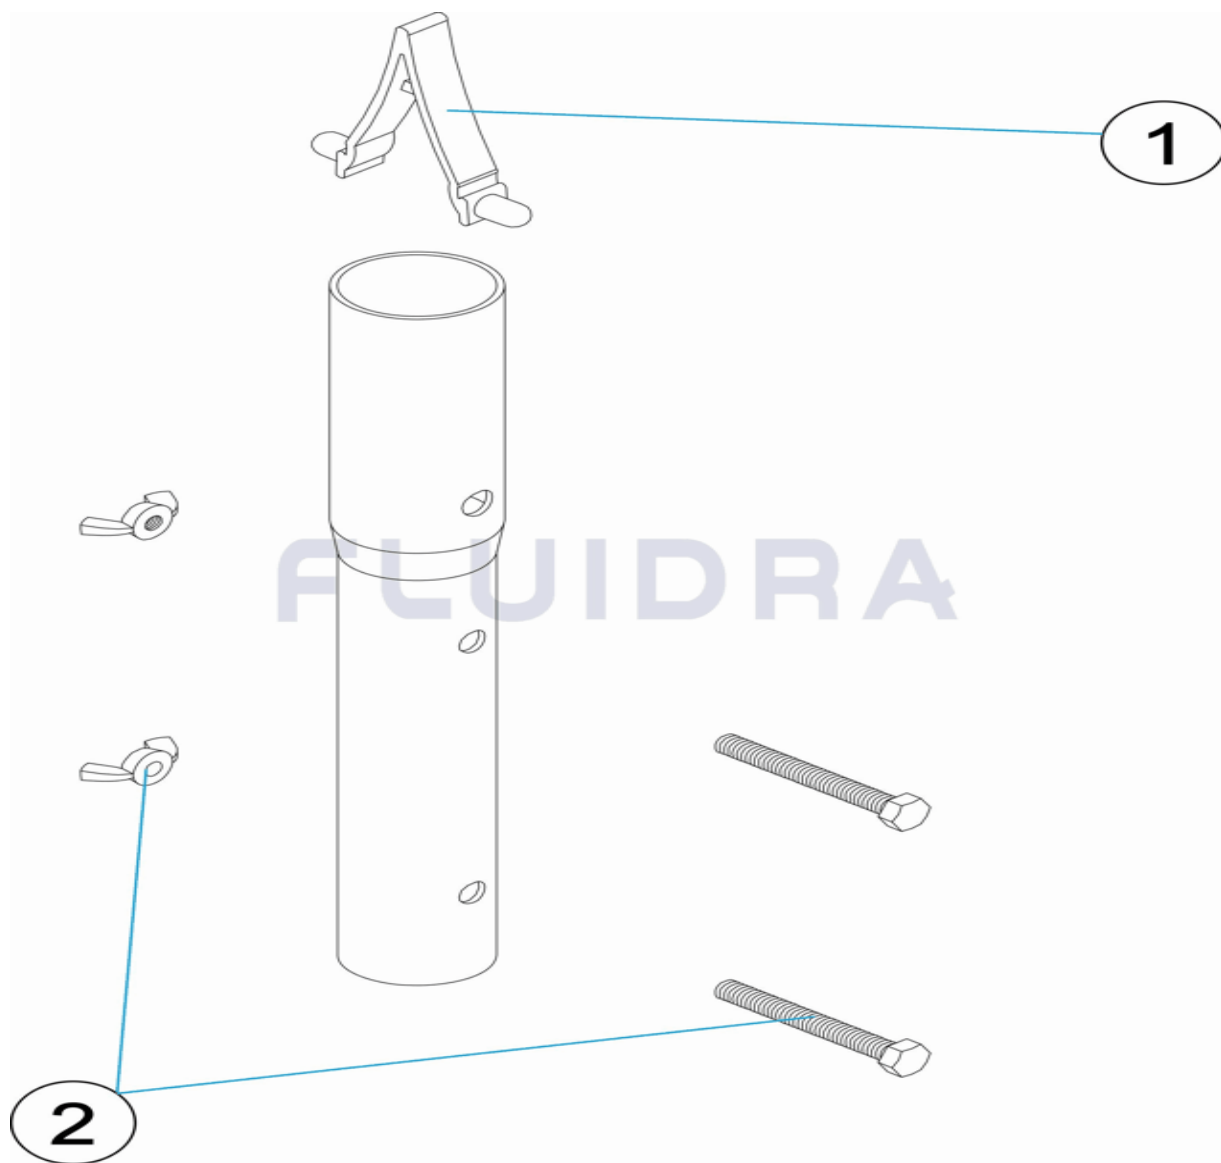

CODIGO **14592**

DESCRIPCION: **ADAPTADOR MANGO**

ESPAÑOL

POS	CODIGO	DESCRIPCION	CANTIDAD	POS	CODIGO	DESCRIPCION	CANTIDAD
1	4406020811	CLIP		2	4406030102	PALOMILLAS Y TORNILLOS MANGO	

CODE **14592**

DESCRIPTION: **ADAPTATEUR MANCHE**

FRANCAIS

POS	CODE	DESCRIPTION	QUANTITE	POS	CODE	DESCRIPTION	QUANTITE
1	4406020811	CLIP		2	4406030102	PAPILLONS ET VIS MANCHE	

CODE **14592**

DESCRIPTION: **HANDLE ADAPTER**

ENGLISH

POS	CODE	DESCRIPTION	QUANTITY	POS	CODE	DESCRIPTION	QUANTITY
1	4406020811	CLIP		2	4406030102	HANDLE BUTTERFLY NUT & BOLTS	

CODICE **14592**

DESCRIZIONE: **ADATTATORE MANICO**

ITALIANO

POS	CODICE	DESCRIZIONE	QUANTITA'	POS	CODICE	DESCRIZIONE	QUANTITA'
1	4406020811	CLIP		2	4406030102	FARFALLE E VITI PER MANICO	

CODE **14592**

BESCHREIBUNG: **GRIFF ADAPTER**

DEUTSCH

POS	CODE	BESCHREIBUNG	MENGE	POS	CODE	BESCHREIBUNG	MENGE
1	4406020811	CLIP		2	4406030102	FLÜGELMÜTTERN UND SCHRAUBEN GRIFI	

CODIGO **14592**

DESCRIÇÃO: **ADAPTADOR PEGA**

PORTUGUES

POS	CODIGO	DESCRIÇÃO	JANTIDADE	POS	CODIGO	DESCRIÇÃO	JANTIDADE
1	4406020811	CLIP		2	4406030102	PORCAS E PARAFUSOS CABO	