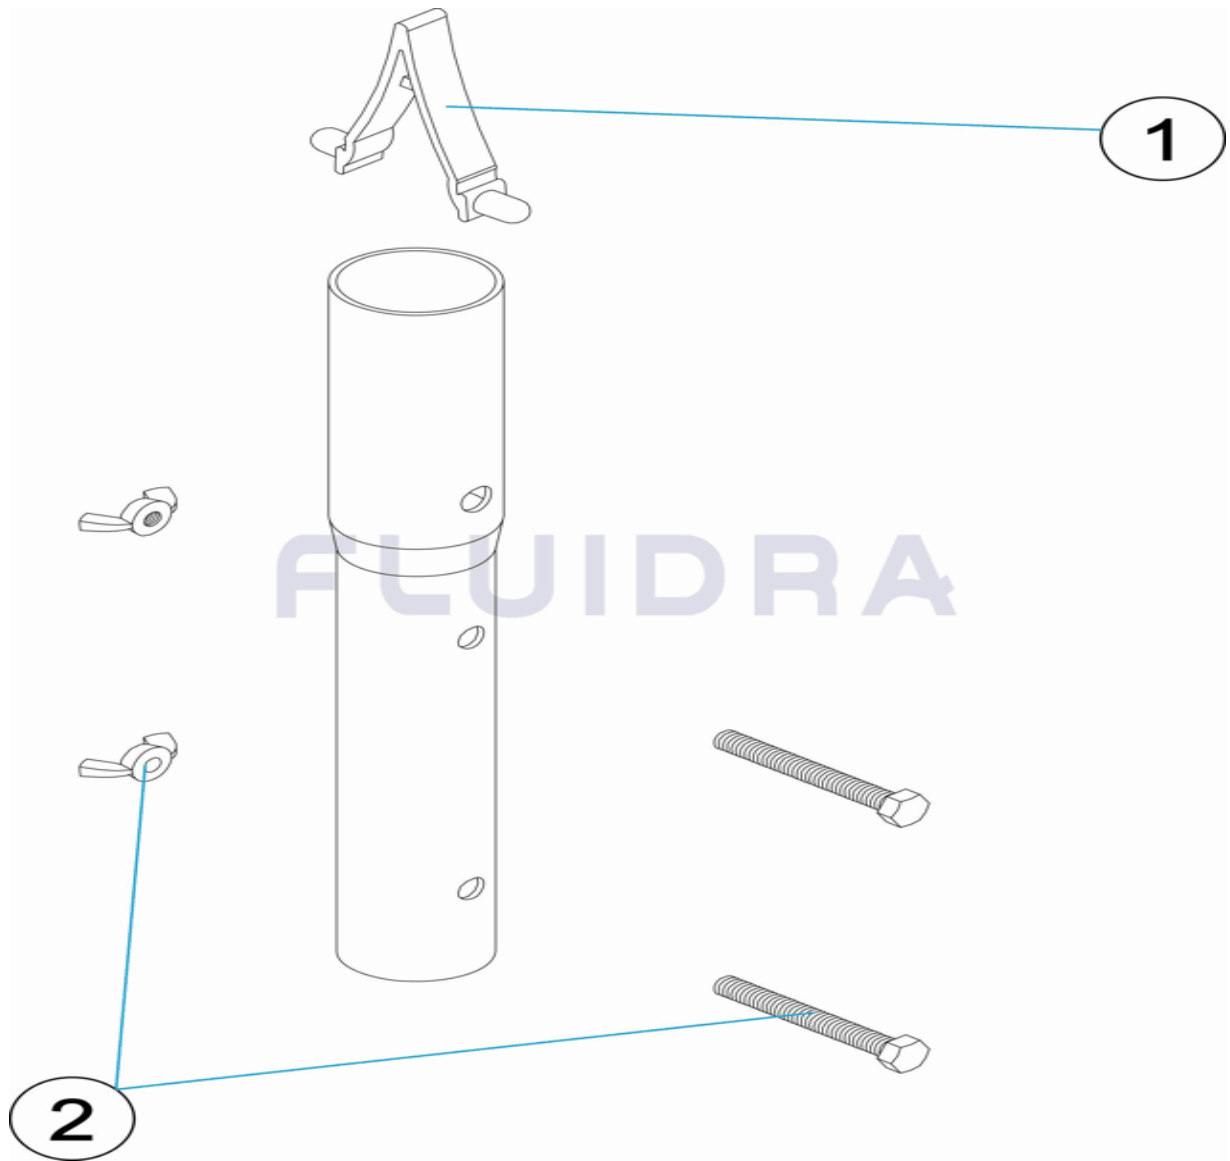

CODIGO **14592**

DESCRIPCION: **ADAPTADOR MANGO**

ESPAÑOL

POS	CODIGO	DESCRIPCION	CANTIDAD	POS	CODIGO	DESCRIPCION	CANTIDAD
1	4406020811	CLIP		2	4406030102	PALOMILLAS Y TORNILLOS MANGO	

CODE **14592**

DESCRIPTION: **ADAPTATEUR MANCHE**

FRANCAIS

POS	CODE	DESCRIPTION	QUANTITE	POS	CODE	DESCRIPTION	QUANTITE
1	4406020811	CLIP		2	4406030102	PAPILLONS ET VIS MANCHE	

CODE **14592**

DESCRIPTION: **HANDLE ADAPTER**

ENGLISH

POS	CODE	DESCRIPTION	QUANTITY	POS	CODE	DESCRIPTION	QUANTITY
1	4406020811	CLIP		2	4406030102	HANDLE BUTTERFLY NUT & BOLTS	

CODICE **14592**

DESCRIZIONE: **ADATTATORE MANICO**

ITALIANO

POS	CODICE	DESCRIZIONE	QUANTITA'	POS	CODICE	DESCRIZIONE	QUANTITA'
1	4406020811	CLIP		2	4406030102	FARFALLE E VITI PER MANICO	

CODE **14592**

BESCHREIBUNG: **GRIFF ADAPTER**

DEUTSCH

POS	CODE	BESCHREIBUNG	MENGE	POS	CODE	BESCHREIBUNG	MENGE
1	4406020811	CLIP		2	4406030102	FLÜGELMÜTTERN UND SCHRAUBEN GRIFI	

CODIGO **14592**

DESCRIÇÃO: **ADAPTADOR PEGA**

PORTUGUES

POS	CODIGO	DESCRIÇÃO	JANTIDADE	POS	CODIGO	DESCRIÇÃO	JANTIDADE
1	4406020811	CLIP		2	4406030102	PORCAS E PARAFUSOS CABO	