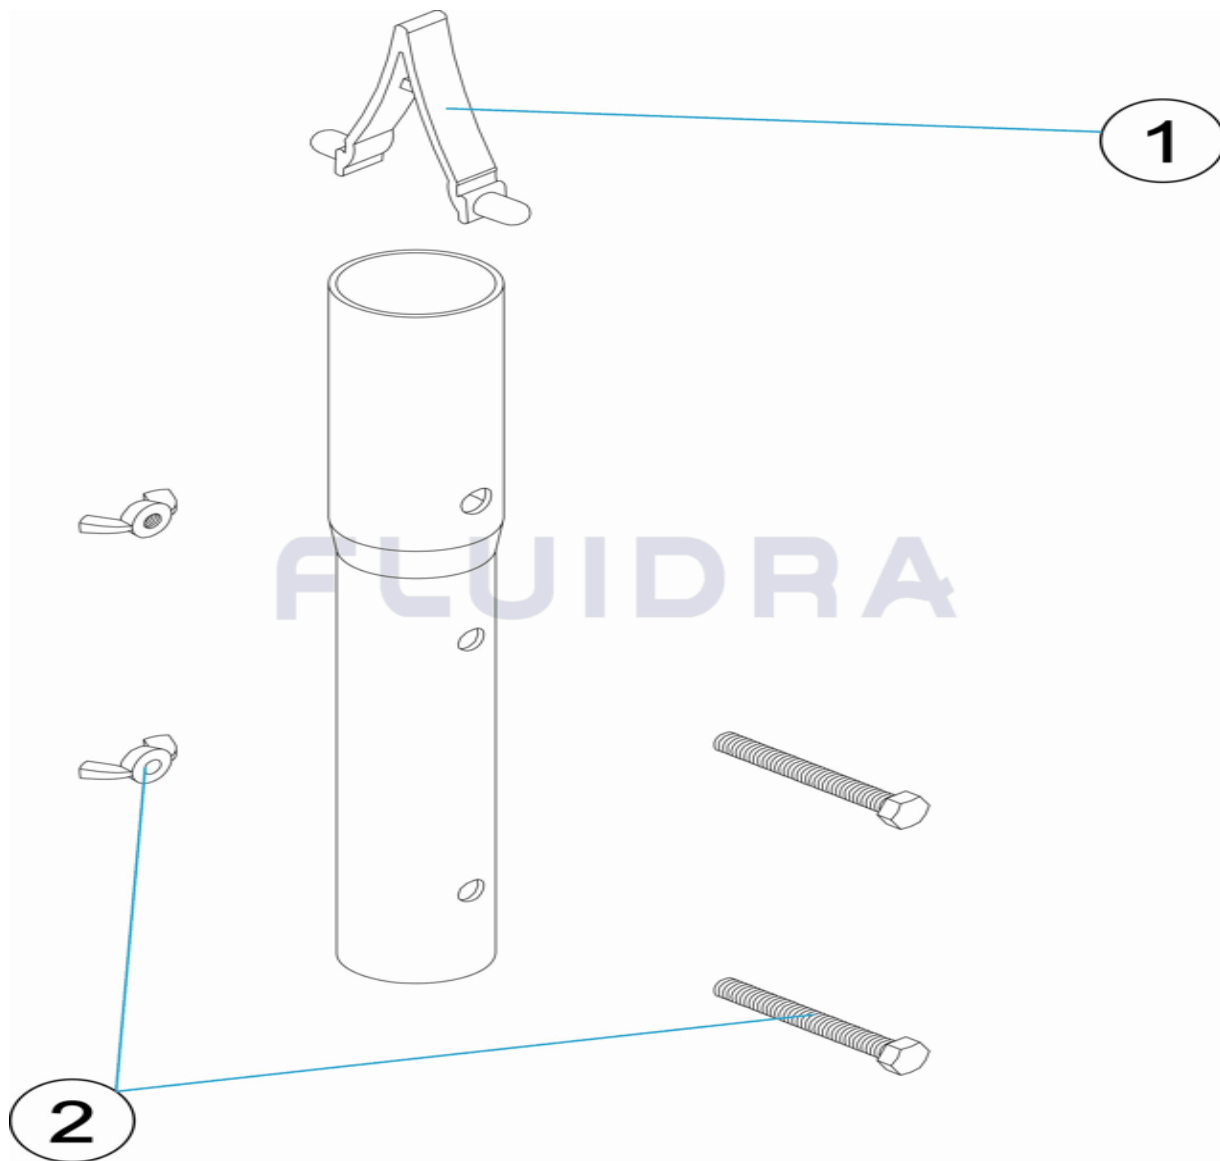

CODIGO **14592**

DESCRIPCION: **ADAPTADOR MANGO**

ESPAÑOL

POS	CODIGO	DESCRIPCION	CANTIDAD	POS	CODIGO	DESCRIPCION	CANTIDAD
1	4406020811	CLIP		2	4406030102	PALOMILLAS Y TORNILLOS MANGO	

CODE **14592**

DESCRIPTION: **ADAPTATEUR MANCHE**

FRANCAIS

POS	CODE	DESCRIPTION	QUANTITE	POS	CODE	DESCRIPTION	QUANTITE
1	4406020811	CLIP		2	4406030102	PAPILLONS ET VIS MANCHE	

CODE **14592**

DESCRIPTION: **HANDLE ADAPTER**

ENGLISH

POS	CODE	DESCRIPTION	QUANTITY	POS	CODE	DESCRIPTION	QUANTITY
1	4406020811	CLIP		2	4406030102	HANDLE BUTTERFLY NUT & BOLTS	

CODICE **14592**

DESCRIZIONE: **ADATTATORE MANICO**

ITALIANO

POS	CODICE	DESCRIZIONE	QUANTITA'	POS	CODICE	DESCRIZIONE	QUANTITA'
1	4406020811	CLIP		2	4406030102	FARFALLE E VITI PER MANICO	

CODE **14592**

BESCHREIBUNG: **GRIFF ADAPTER**

DEUTSCH

POS	CODE	BESCHREIBUNG	MENGE	POS	CODE	BESCHREIBUNG	MENGE
1	4406020811	CLIP		2	4406030102	FLÜGELMÜTTERN UND SCHRAUBEN GRIFI	

CODIGO **14592**

DESCRIÇÃO: **ADAPTADOR PEGA**

PORTUGUES

POS	CODIGO	DESCRIÇÃO	JANTIDADE	POS	CODIGO	DESCRIÇÃO	JANTIDADE
1	4406020811	CLIP		2	4406030102	PORCAS E PARAFUSOS CABO	