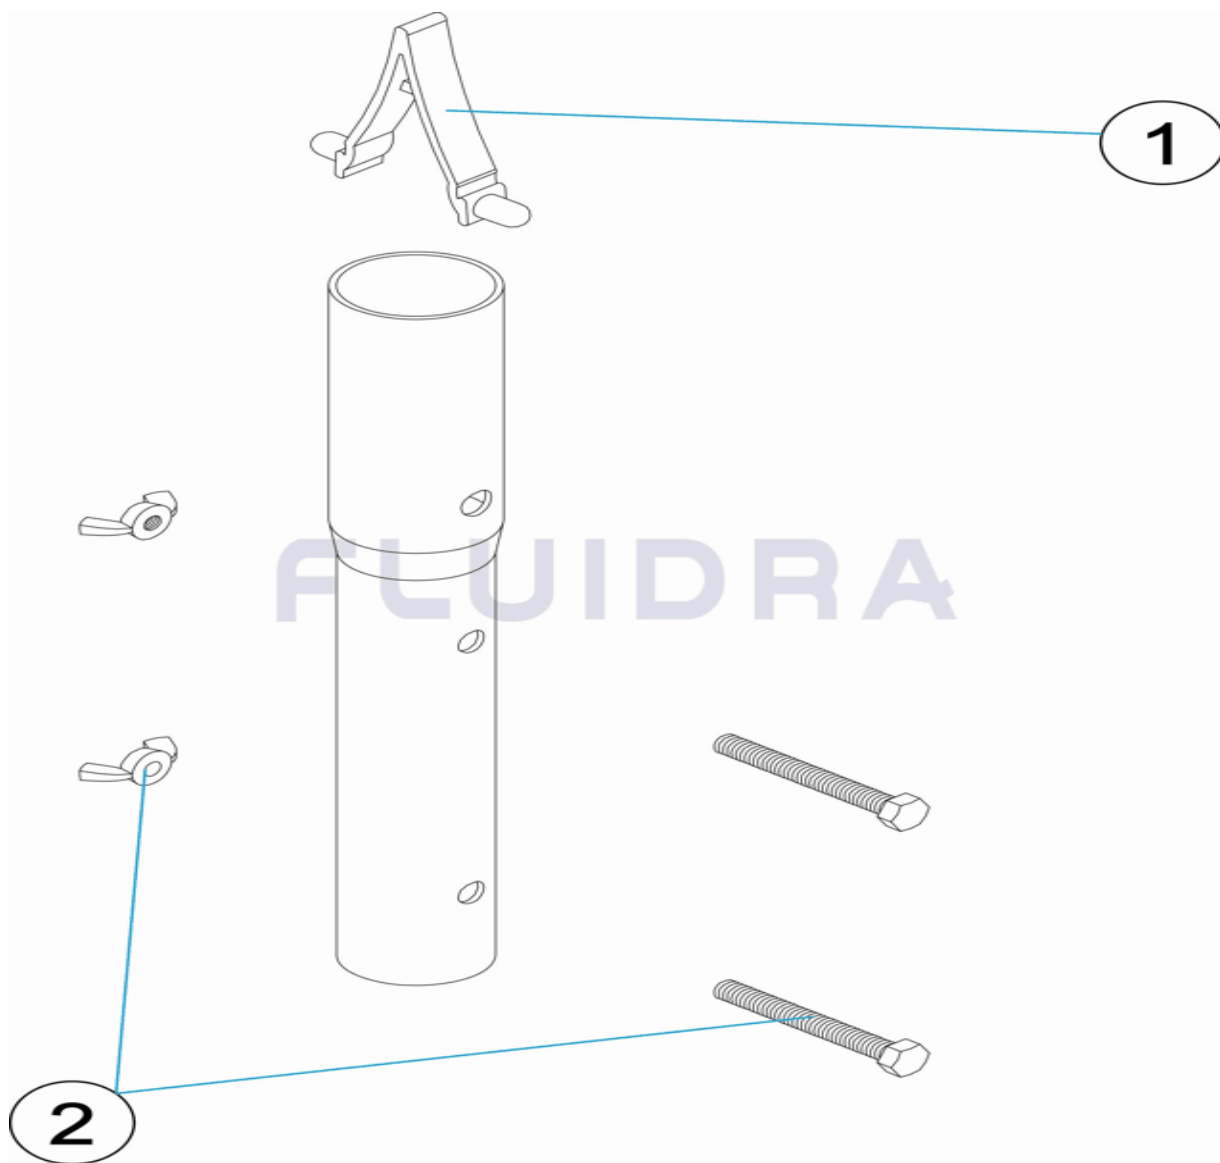

CODIGO **14592**

DESCRIPCION: **ADAPTADOR MANGO**

ESPAÑOL

POS	CODIGO	DESCRIPCION	CANTIDAD	POS	CODIGO	DESCRIPCION	CANTIDAD
1	4406020811	CLIP		2	4406030102	PALOMILLAS Y TORNILLOS MANGO	

CODE **14592**

DESCRIPTION: **ADAPTATEUR MANCHE**

FRANCAIS

POS	CODE	DESCRIPTION	QUANTITE	POS	CODE	DESCRIPTION	QUANTITE
1	4406020811	CLIP		2	4406030102	PAPILLONS ET VIS MANCHE	

CODE **14592**

DESCRIPTION: **HANDLE ADAPTER**

ENGLISH

POS	CODE	DESCRIPTION	QUANTITY	POS	CODE	DESCRIPTION	QUANTITY
1	4406020811	CLIP		2	4406030102	HANDLE BUTTERFLY NUT & BOLTS	

CODICE **14592**

DESCRIZIONE: **ADATTATORE MANICO**

ITALIANO

POS	CODICE	DESCRIZIONE	QUANTITA'	POS	CODICE	DESCRIZIONE	QUANTITA'
1	4406020811	CLIP		2	4406030102	FARFALLE E VITI PER MANICO	

CODE **14592**

BESCHREIBUNG: **GRIFF ADAPTER**