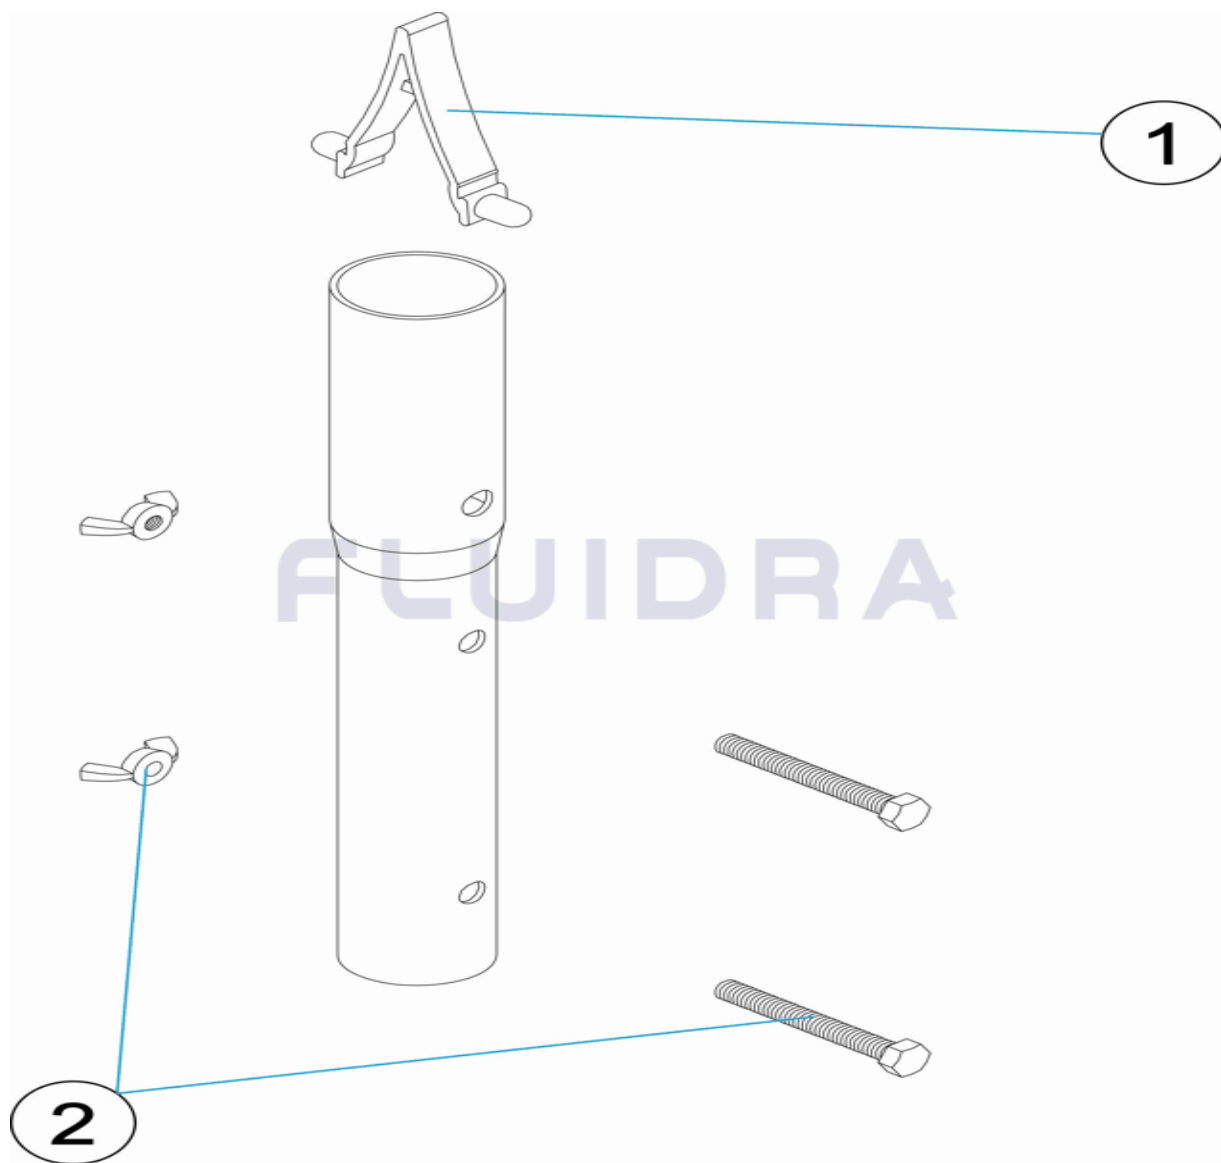

CODIGO **14592**

DESCRIPCION: **ADAPTADOR MANGO**

ESPAÑOL

POS	CODIGO	DESCRIPCION	CANTIDAD	POS	CODIGO	DESCRIPCION	CANTIDAD
1	4406020811	CLIP		2	4406030102	PALOMILLAS Y TORNILLOS MANGO	

CODE **14592**

DESCRIPTION: **ADAPTATEUR MANCHE**

FRANCAIS

POS	CODE	DESCRIPTION	QUANTITE	POS	CODE	DESCRIPTION	QUANTITE
1	4406020811	CLIP		2	4406030102	PAPILLONS ET VIS MANCHE	

CODE **14592**

DESCRIPTION: **HANDLE ADAPTER**

ENGLISH

POS	CODE	DESCRIPTION	QUANTITY	POS	CODE	DESCRIPTION	QUANTITY
1	4406020811	CLIP		2	4406030102	HANDLE BUTTERFLY NUT & BOLTS	

CODICE **14592**

DESCRIZIONE: **ADATTATORE MANICO**

ITALIANO

POS	CODICE	DESCRIZIONE	QUANTITA'	POS	CODICE	DESCRIZIONE	QUANTITA'
1	4406020811	CLIP		2	4406030102	FARFALLE E VITI PER MANICO	

CODE **14592**

BESCHREIBUNG: **GRIFF ADAPTER**