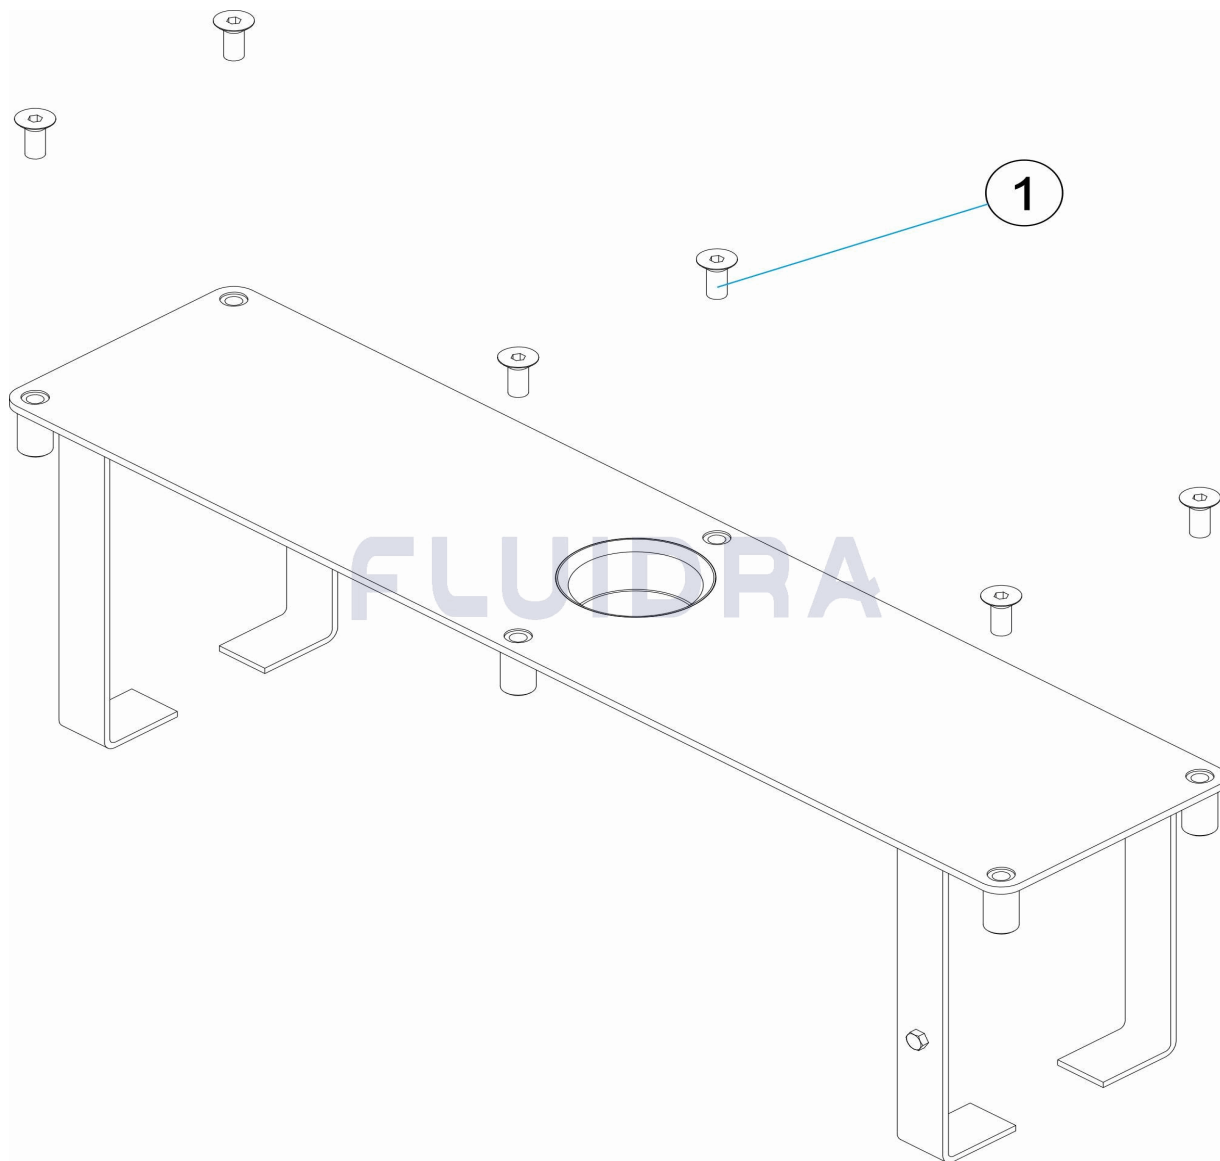

CODE **45873**

DESCRIPTION: **ANCRE CASCADE**

FRANCAIS

| POS | CODE | DESCRIPTION | QUANTITE | POS | CODE | DESCRIPTION | QUANTITE |
|-----|------------|-----------------|----------|-----|------|-------------|----------|
| 1 | 4401120104 | SACHET VISSERIE | | | | | |

CODE **45873**

DESCRIPTION: **ANCHOR WATERFALL**

ENGLISH

| POS | CODE | DESCRIPTION | QUANTITY | POS | CODE | DESCRIPTION | QUANTITY |
|-----|------------|--------------|----------|-----|------|-------------|----------|
| 1 | 4401120104 | BOLT SET BAG | | | | | |

CODICE **45873**

DESCRIZIONE: **ANCORAGGIO CASCATA**

ITALIANO

| POS | CODICE | DESCRIZIONE | QUANTITA' | POS | CODICE | DESCRIZIONE | QUANTITA' |
|-----|------------|-------------|-----------|-----|--------|-------------|-----------|
| 1 | 4401120104 | SACCO VITI | | | | | |

CODE **45873**

BESCHREIBUNG: **ANKER-WASSERFALL**

DEUTSCH

| POS | CODE | BESCHREIBUNG | MENGE | POS | CODE | BESCHREIBUNG | MENGE |
|-----|------------|----------------|-------|-----|------|--------------|-------|
| 1 | 4401120104 | PACK SCHRAUBEN | | | | | |