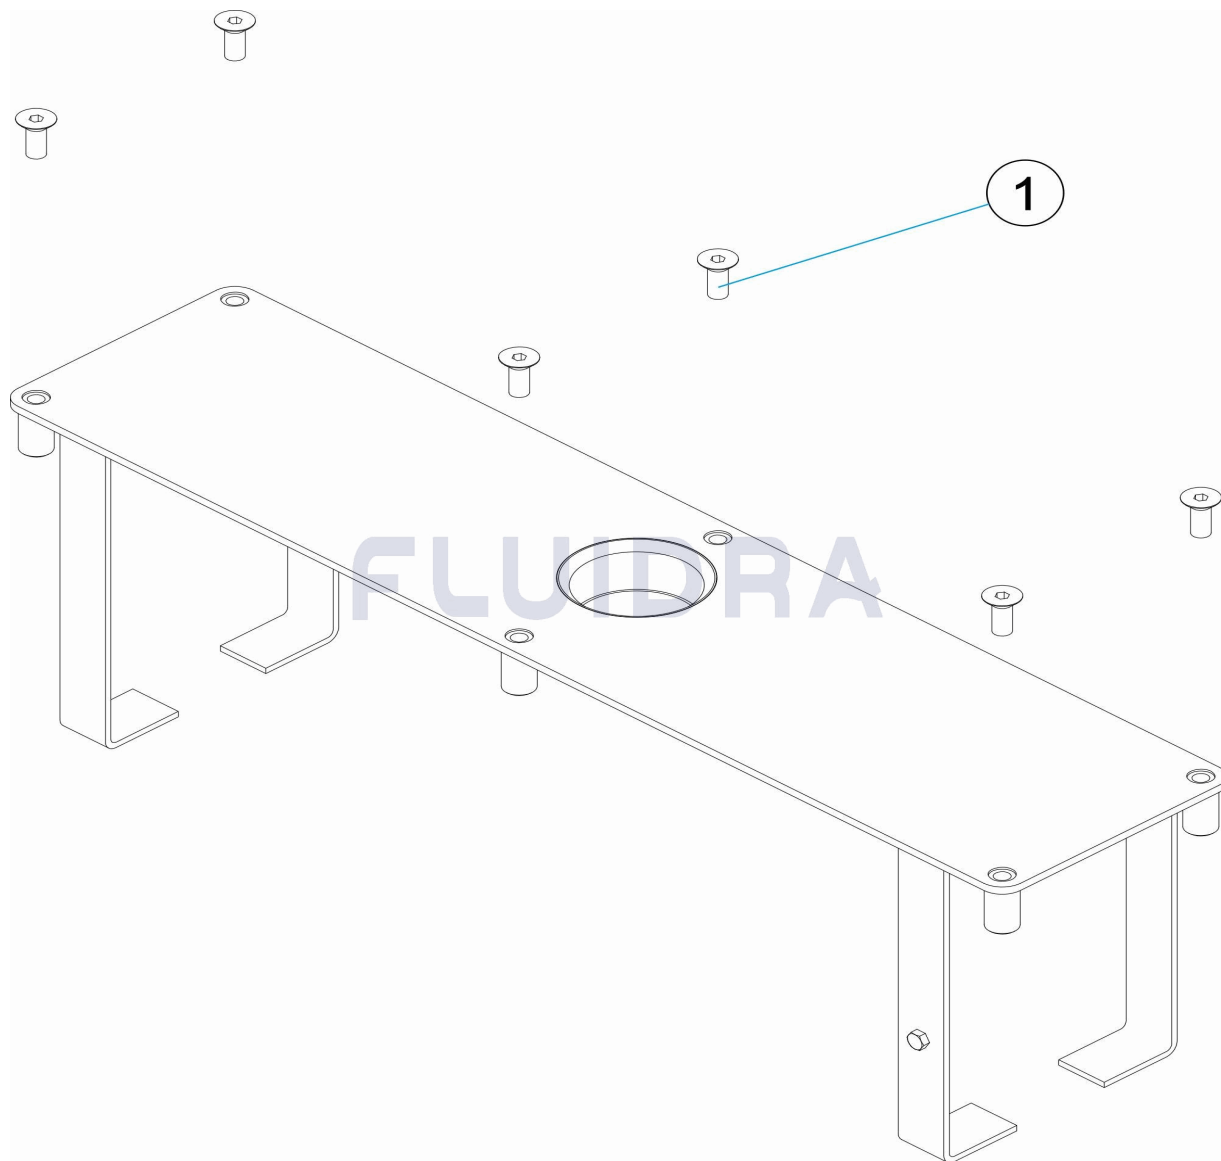

CODE **45873**

DESCRIPTION: **ANCRE CASCADE**

FRANCAIS

| POS | CODE | DESCRIPTION | QUANTITE | POS | CODE | DESCRIPTION | QUANTITE |
|-----|------------|-----------------|----------|-----|------|-------------|----------|
| 1 | 4401120104 | SACHET VISSERIE | | | | | |

CODE **45873**

DESCRIPTION: **ANCHOR WATERFALL**

ENGLISH

| POS | CODE | DESCRIPTION | QUANTITY | POS | CODE | DESCRIPTION | QUANTITY |
|-----|------------|--------------|----------|-----|------|-------------|----------|
| 1 | 4401120104 | BOLT SET BAG | | | | | |

CODICE **45873**

DESCRIZIONE: **ANCORAGGIO CASCATA**

ITALIANO

| POS | CODICE | DESCRIZIONE | QUANTITA' | POS | CODICE | DESCRIZIONE | QUANTITA' |
|-----|------------|-------------|-----------|-----|--------|-------------|-----------|
| 1 | 4401120104 | SACCO VITI | | | | | |

CODE **45873**

BESCHREIBUNG: **ANKER-WASSERFALL**

DEUTSCH

| POS | CODE | BESCHREIBUNG | MENGE | POS | CODE | BESCHREIBUNG | MENGE |
|-----|------------|----------------|-------|-----|------|--------------|-------|
| 1 | 4401120104 | PACK SCHRAUBEN | | | | | |