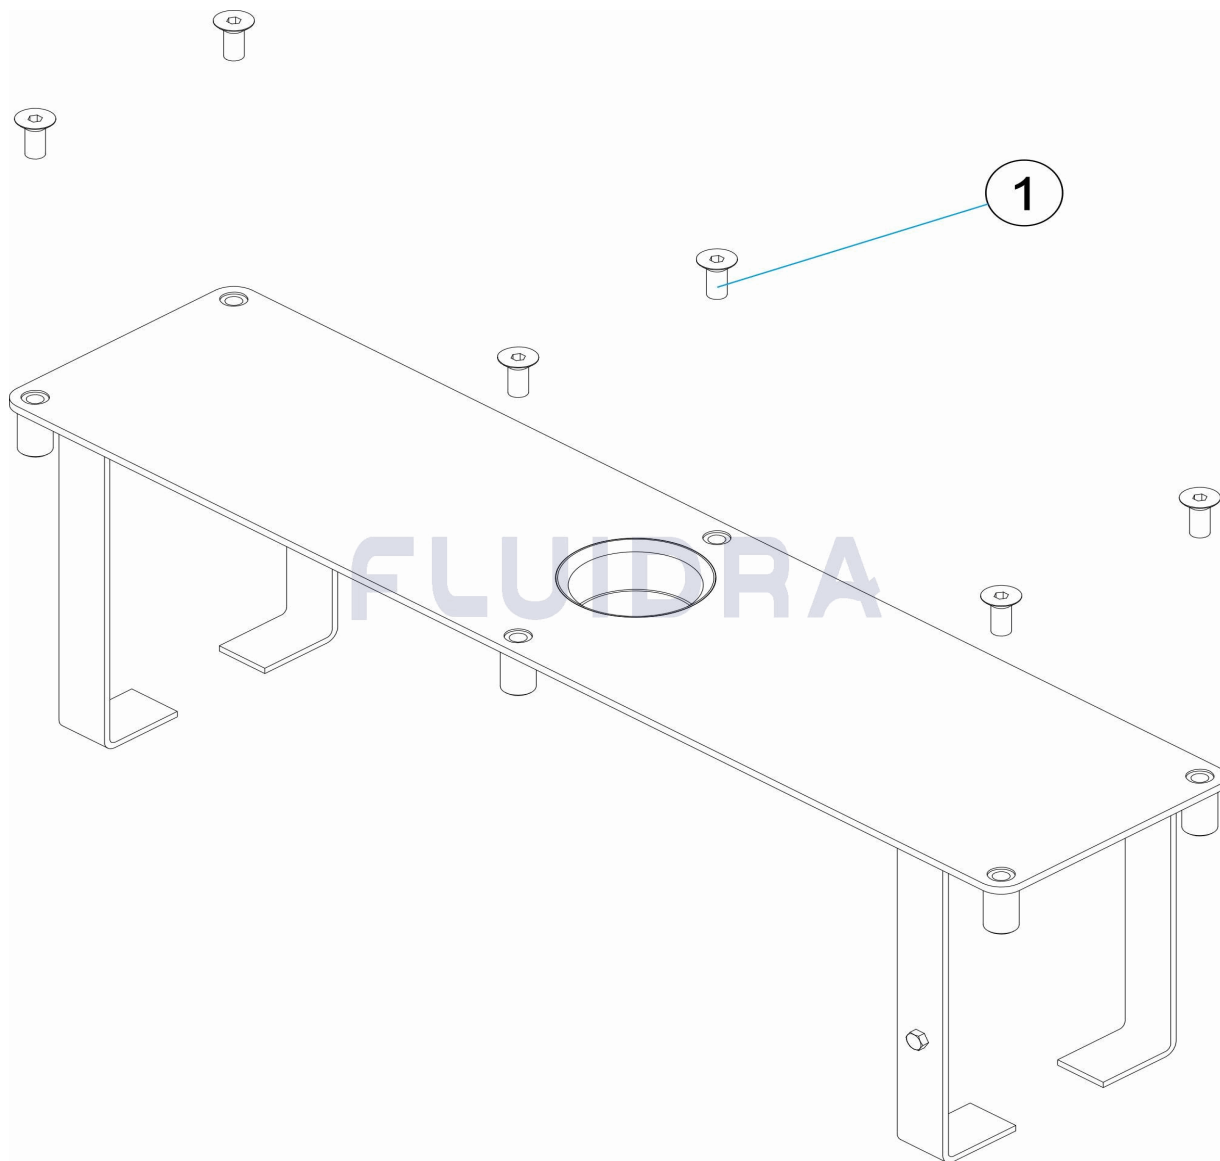

CODIGO 45873

DESCRIPCION: ANCLAJE CASCADA

ESPAÑOL

| POS | CODIGO | DESCRIPCION | CANTIDAD | POS | CODIGO | DESCRIPCION | CANTIDAD |
|-----|------------|-----------------|----------|-----|--------|-------------|----------|
| 1 | 4401120104 | BOLSA TORNILLOS | | | | | |

CODE **45873**

DESCRIPTION: **ANCRE CASCADE**

FRANCAIS

| POS | CODE | DESCRIPTION | QUANTITE | POS | CODE | DESCRIPTION | QUANTITE |
|-----|------------|-----------------|----------|-----|------|-------------|----------|
| 1 | 4401120104 | SACHET VISSERIE | | | | | |

CODE **45873**

DESCRIPTION: **ANCHOR WATERFALL**

ENGLISH

| POS | CODE | DESCRIPTION | QUANTITY | POS | CODE | DESCRIPTION | QUANTITY |
|-----|------------|--------------|----------|-----|------|-------------|----------|
| 1 | 4401120104 | BOLT SET BAG | | | | | |

CODE **45873**

BESCHREIBUNG: **ANKER-WASSERFALL**

DEUTSCH

| POS | CODE | BESCHREIBUNG | MENGE | POS | CODE | BESCHREIBUNG | MENGE |
|-----|------------|----------------|-------|-----|------|--------------|-------|
| 1 | 4401120104 | PACK SCHRAUBEN | | | | | |