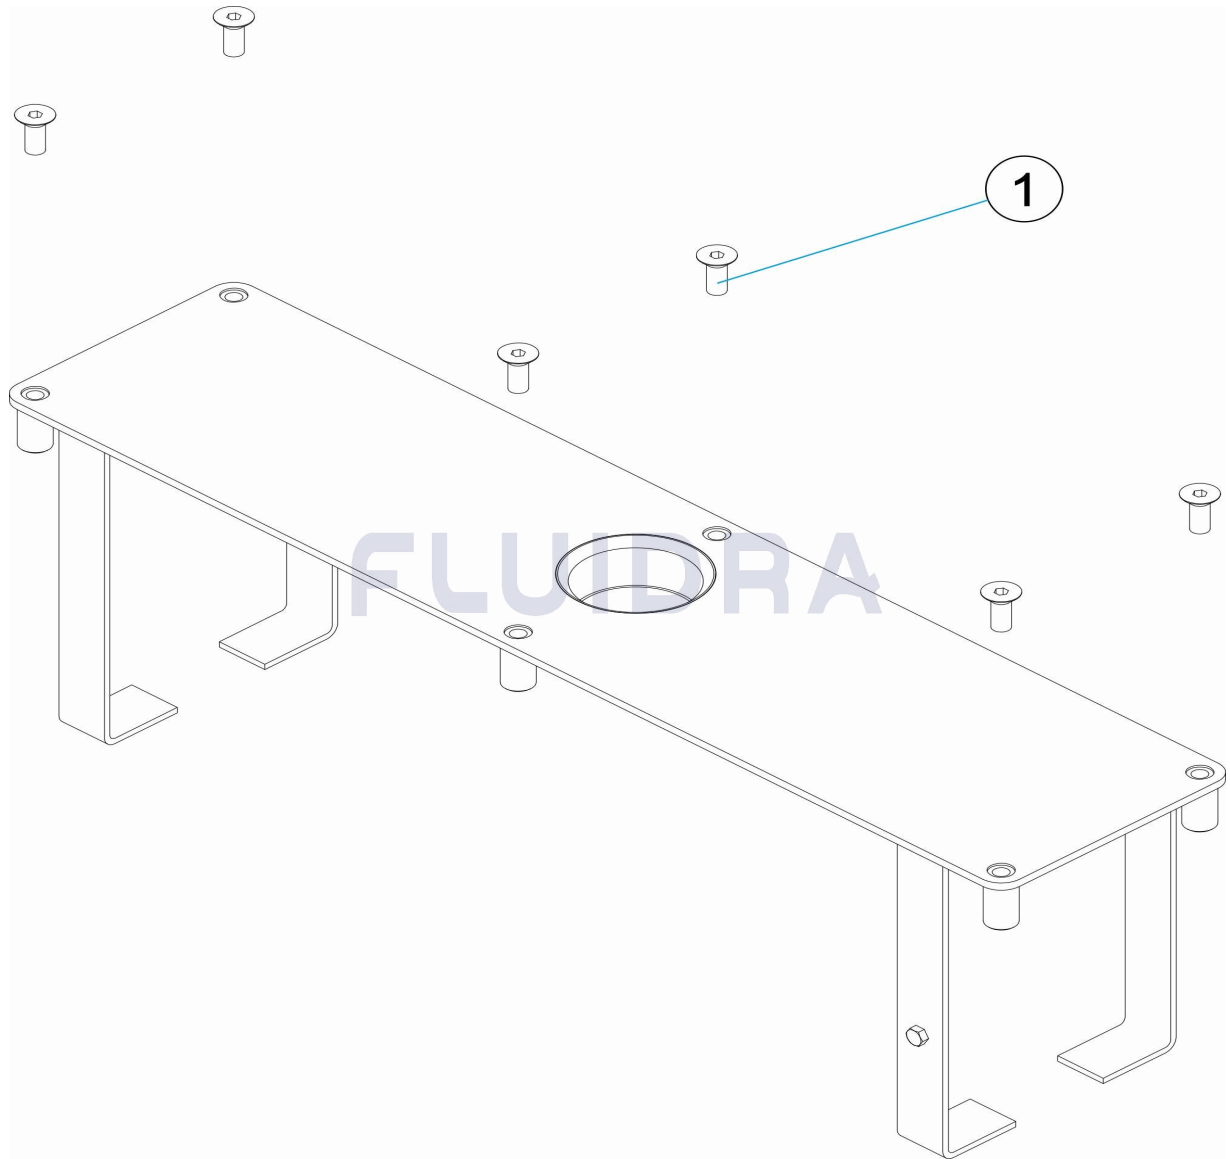

CODIGO 45873

DESCRIPCION: ANCLAJE CASCADA

ESPAÑOL

| POS | CODIGO | DESCRIPCION | CANTIDAD | POS | CODIGO | DESCRIPCION | CANTIDAD |
|-----|------------|-----------------|----------|-----|--------|-------------|----------|
| 1 | 4401120104 | BOLSA TORNILLOS | | | | | |

CODE **45873**

DESCRIPTION: **ANCRE CASCADE**

FRANCAIS

| POS | CODE | DESCRIPTION | QUANTITE | POS | CODE | DESCRIPTION | QUANTITE |
|-----|------------|-----------------|----------|-----|------|-------------|----------|
| 1 | 4401120104 | SACHET VISSERIE | | | | | |

CODE **45873**

DESCRIPTION: **ANCHOR WATERFALL**

ENGLISH

| POS | CODE | DESCRIPTION | QUANTITY | POS | CODE | DESCRIPTION | QUANTITY |
|-----|------------|--------------|----------|-----|------|-------------|----------|
| 1 | 4401120104 | BOLT SET BAG | | | | | |

CODE **45873**

BESCHREIBUNG: **ANKER-WASSERFALL**

DEUTSCH

| POS | CODE | BESCHREIBUNG | MENGE | POS | CODE | BESCHREIBUNG | MENGE |
|-----|------------|----------------|-------|-----|------|--------------|-------|
| 1 | 4401120104 | PACK SCHRAUBEN | | | | | |