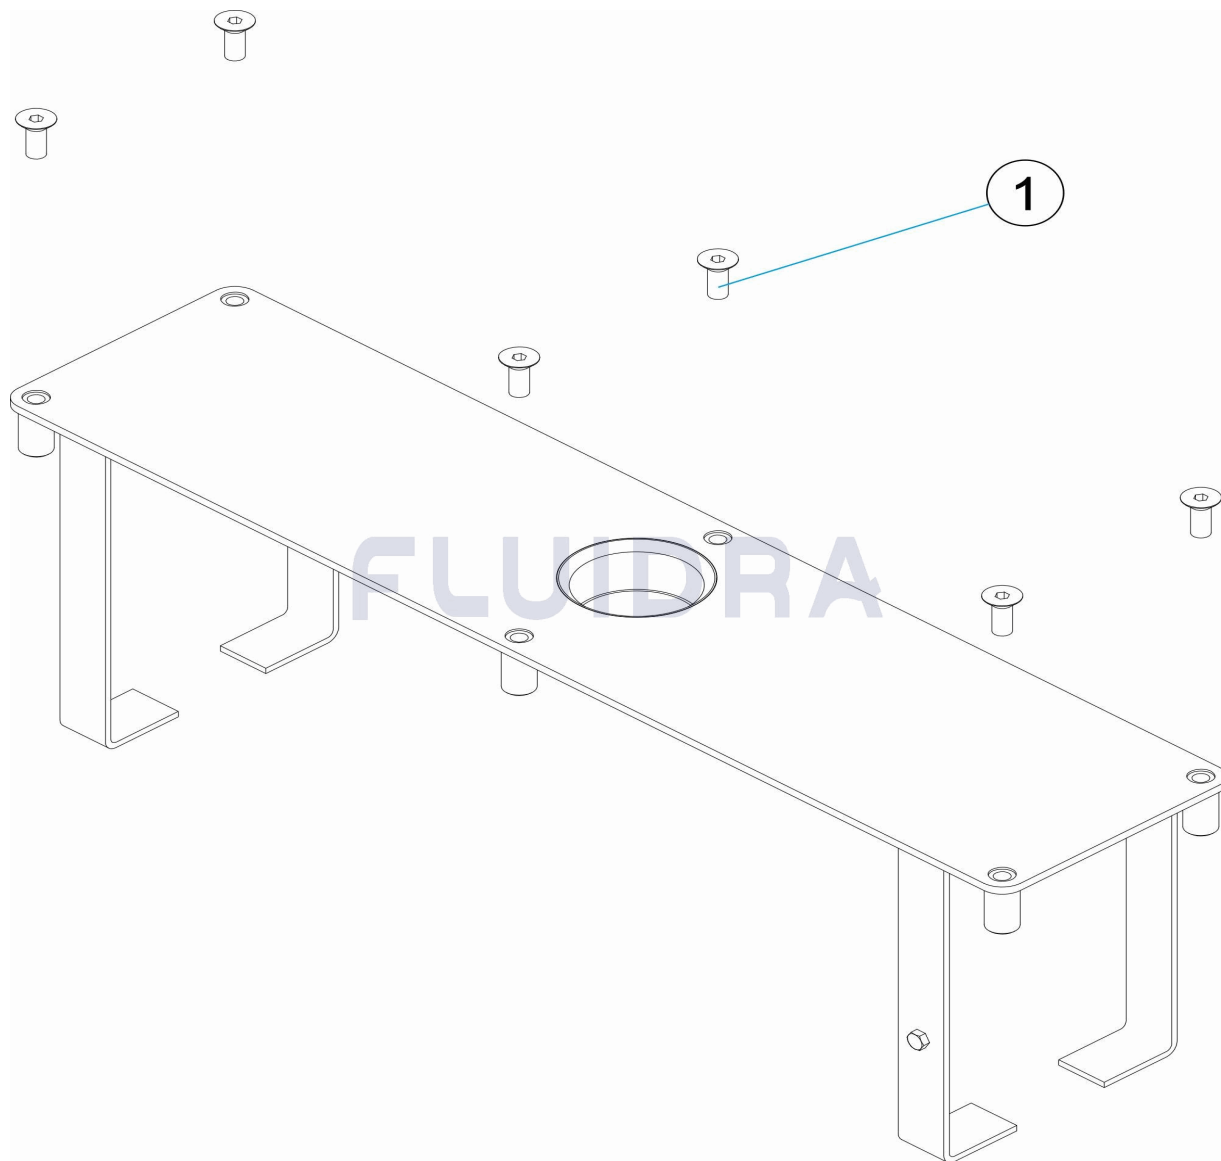

CODIGO 45873

DESCRIPCION: ANCLAJE CASCADA

ESPAÑOL

| POS | CODIGO | DESCRIPCION | CANTIDAD | POS | CODIGO | DESCRIPCION | CANTIDAD |
|-----|------------|-----------------|----------|-----|--------|-------------|----------|
| 1 | 4401120104 | BOLSA TORNILLOS | | | | | |

CODE **45873**

DESCRIPTION: **ANCRE CASCADE**

FRANCAIS

| POS | CODE | DESCRIPTION | QUANTITE | POS | CODE | DESCRIPTION | QUANTITE |
|-----|------------|-----------------|----------|-----|------|-------------|----------|
| 1 | 4401120104 | SACHET VISSERIE | | | | | |

CODE **45873**

DESCRIPTION: **ANCHOR WATERFALL**

ENGLISH

| POS | CODE | DESCRIPTION | QUANTITY | POS | CODE | DESCRIPTION | QUANTITY |
|-----|------------|--------------|----------|-----|------|-------------|----------|
| 1 | 4401120104 | BOLT SET BAG | | | | | |

CODE **45873**

BESCHREIBUNG: **ANKER-WASSERFALL**

DEUTSCH

| POS | CODE | BESCHREIBUNG | MENGE | POS | CODE | BESCHREIBUNG | MENGE |
|-----|------------|----------------|-------|-----|------|--------------|-------|
| 1 | 4401120104 | PACK SCHRAUBEN | | | | | |