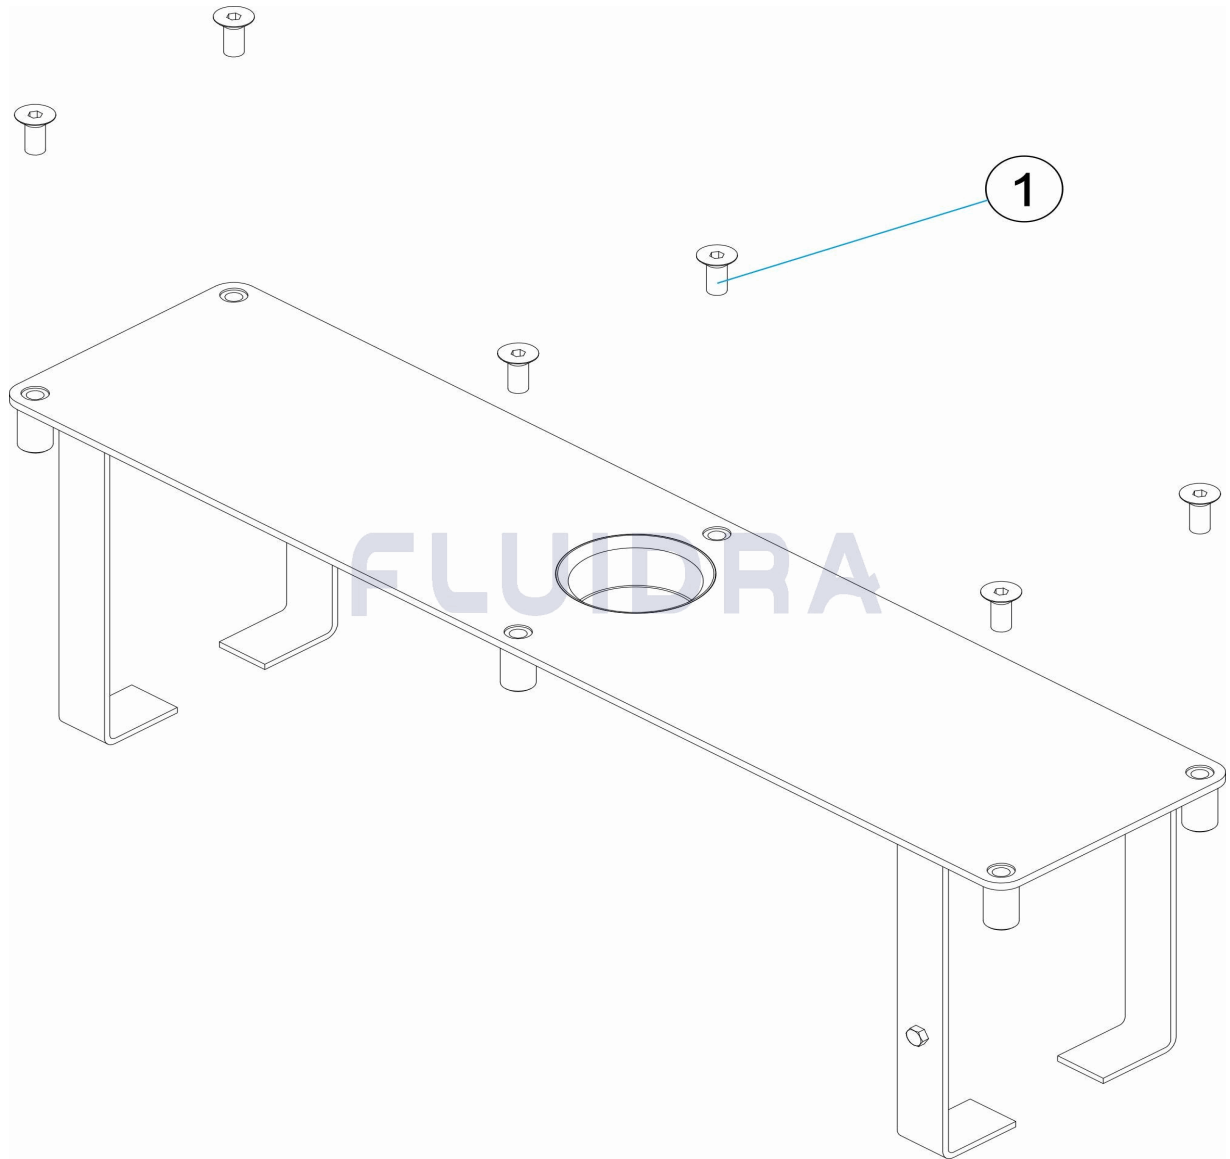

CODE **45873**

DESCRIPTION: **ANCRE CASCADE**

FRANCAIS

| POS | CODE | DESCRIPTION | QUANTITE | POS | CODE | DESCRIPTION | QUANTITE |
|-----|------------|-----------------|----------|-----|------|-------------|----------|
| 1 | 4401120104 | SACHET VISSERIE | | | | | |

CODE **45873**

BESCHREIBUNG: **ANKER-WASSERFALL**

DEUTSCH

| POS | CODE | BESCHREIBUNG | MENGE | POS | CODE | BESCHREIBUNG | MENGE |
|-----|------------|----------------|-------|-----|------|--------------|-------|
| 1 | 4401120104 | PACK SCHRAUBEN | | | | | |

CODIGO **45873**

DESCRIÇÃO: **ÂNCORA CACHOEIRA**

PORTUGUES

| POS | CODIGO | DESCRIÇÃO | JANTIDADE | POS | CODIGO | DESCRIÇÃO | JANTIDADE |
|-----|------------|-----------------|-----------|-----|--------|-----------|-----------|
| 1 | 4401120104 | BOLSA PARAFUSOS | | | | | |