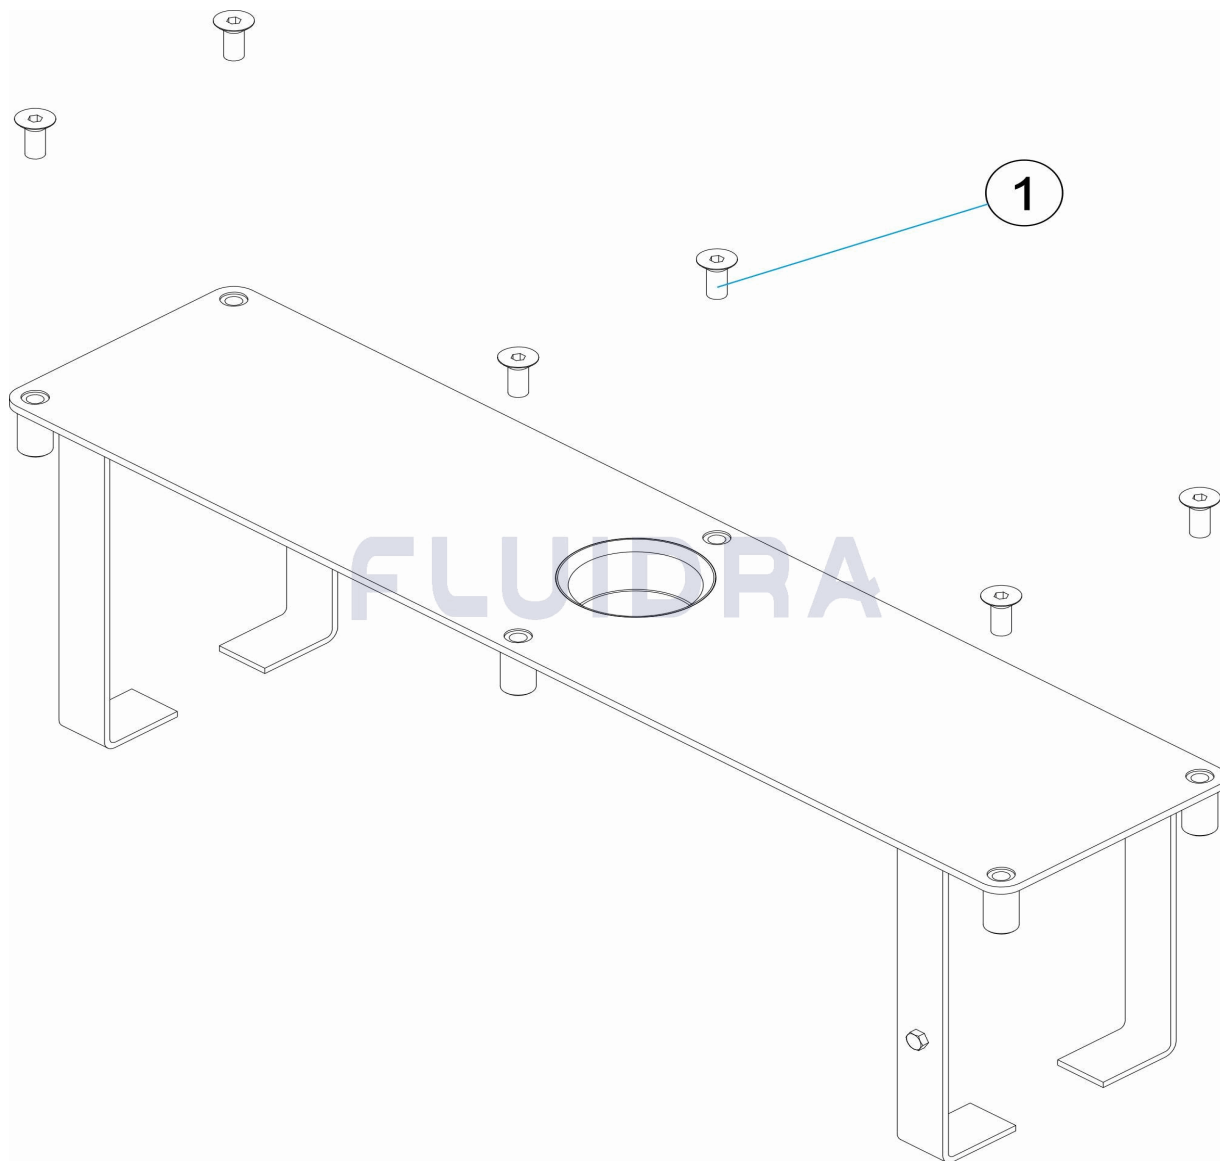

CODIGO **45873**

DESCRIPCION: **ANCLAJE CASCADA**

ESPAÑOL

POS	CODIGO	DESCRIPCION	CANTIDAD	POS	CODIGO	DESCRIPCION	CANTIDAD
1	4401120104	BOLSA TORNILLOS					

CODE **45873**

DESCRIPTION: **ANCRE CASCADE**

FRANCAIS

POS	CODE	DESCRIPTION	QUANTITE	POS	CODE	DESCRIPTION	QUANTITE
1	4401120104	SACHET VISSERIE					

CODE **45873**

DESCRIPTION: **ANCHOR WATERFALL**

ENGLISH

POS	CODE	DESCRIPTION	QUANTITY	POS	CODE	DESCRIPTION	QUANTITY
1	4401120104	BOLT SET BAG					

CODICE **45873**

DESCRIZIONE: **ANCORAGGIO CASCATA**

ITALIANO

POS	CODICE	DESCRIZIONE	QUANTITA'	POS	CODICE	DESCRIZIONE	QUANTITA'
1	4401120104	SACCO VITI					

CODE **45873**

BESCHREIBUNG: **ANKER-WASSERFALL**

DEUTSCH

POS	CODE	BESCHREIBUNG	MENGE	POS	CODE	BESCHREIBUNG	MENGE
1	4401120104	PACK SCHRAUBEN					

CODIGO **45873**

DESCRIÇÃO: **ÂNCORA CACHOEIRA**

PORTUGUES

POS	CODIGO	DESCRIÇÃO	JANTIDADE	POS	CODIGO	DESCRIÇÃO	JANTIDADE
1	4401120104	BOLSA PARAFUSOS					