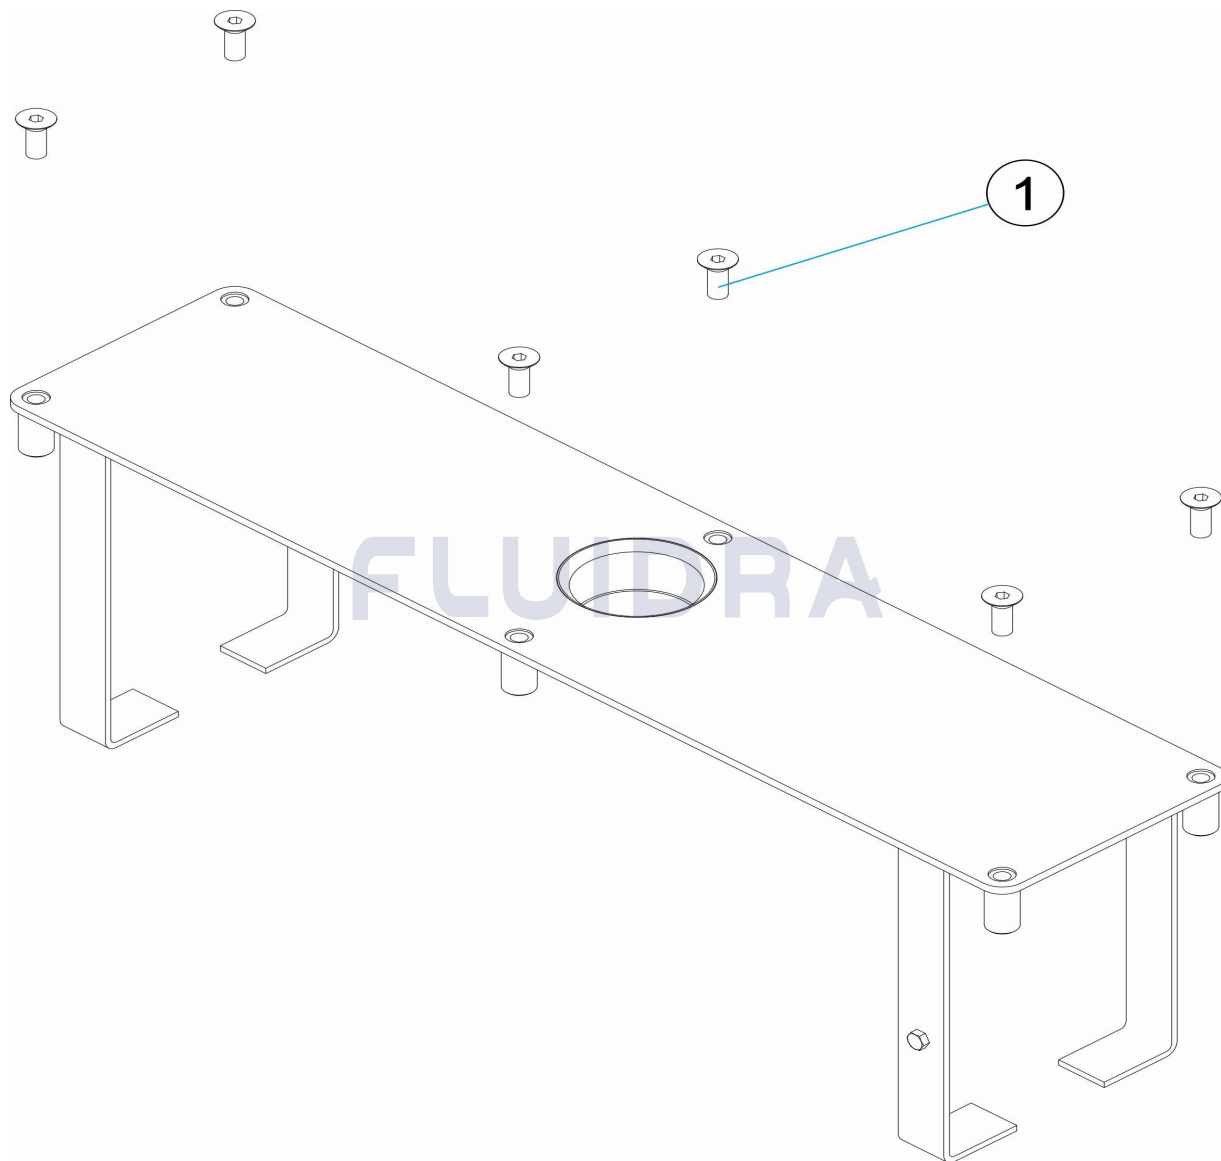

CODIGO **45873**

DESCRIPCION: **ANCLAJE CASCADA**

ESPAÑOL

POS	CODIGO	DESCRIPCION	CANTIDAD	POS	CODIGO	DESCRIPCION	CANTIDAD
1	4401120104	BOLSA TORNILLOS					

CODE **45873**

DESCRIPTION: **ANCRE CASCADE**

FRANCAIS

POS	CODE	DESCRIPTION	QUANTITE	POS	CODE	DESCRIPTION	QUANTITE
1	4401120104	SACHET VISSERIE					

CODE **45873**

DESCRIPTION: **ANCHOR WATERFALL**

ENGLISH

POS	CODE	DESCRIPTION	QUANTITY	POS	CODE	DESCRIPTION	QUANTITY
1	4401120104	BOLT SET BAG					

CODICE **45873**

DESCRIZIONE: **ANCORAGGIO CASCATA**

ITALIANO

POS	CODICE	DESCRIZIONE	QUANTITA'	POS	CODICE	DESCRIZIONE	QUANTITA'
1	4401120104	SACCO VITI					

CODE **45873**

BESCHREIBUNG: **ANKER-WASSERFALL**

DEUTSCH

POS	CODE	BESCHREIBUNG	MENGE	POS	CODE	BESCHREIBUNG	MENGE
1	4401120104	PACK SCHRAUBEN					

CODIGO **45873**

DESCRIÇÃO: **ÂNCORA CACHOEIRA**

PORTUGUES

POS	CODIGO	DESCRIÇÃO	JANTIDADE	POS	CODIGO	DESCRIÇÃO	JANTIDADE
1	4401120104	BOLSA PARAFUSOS					