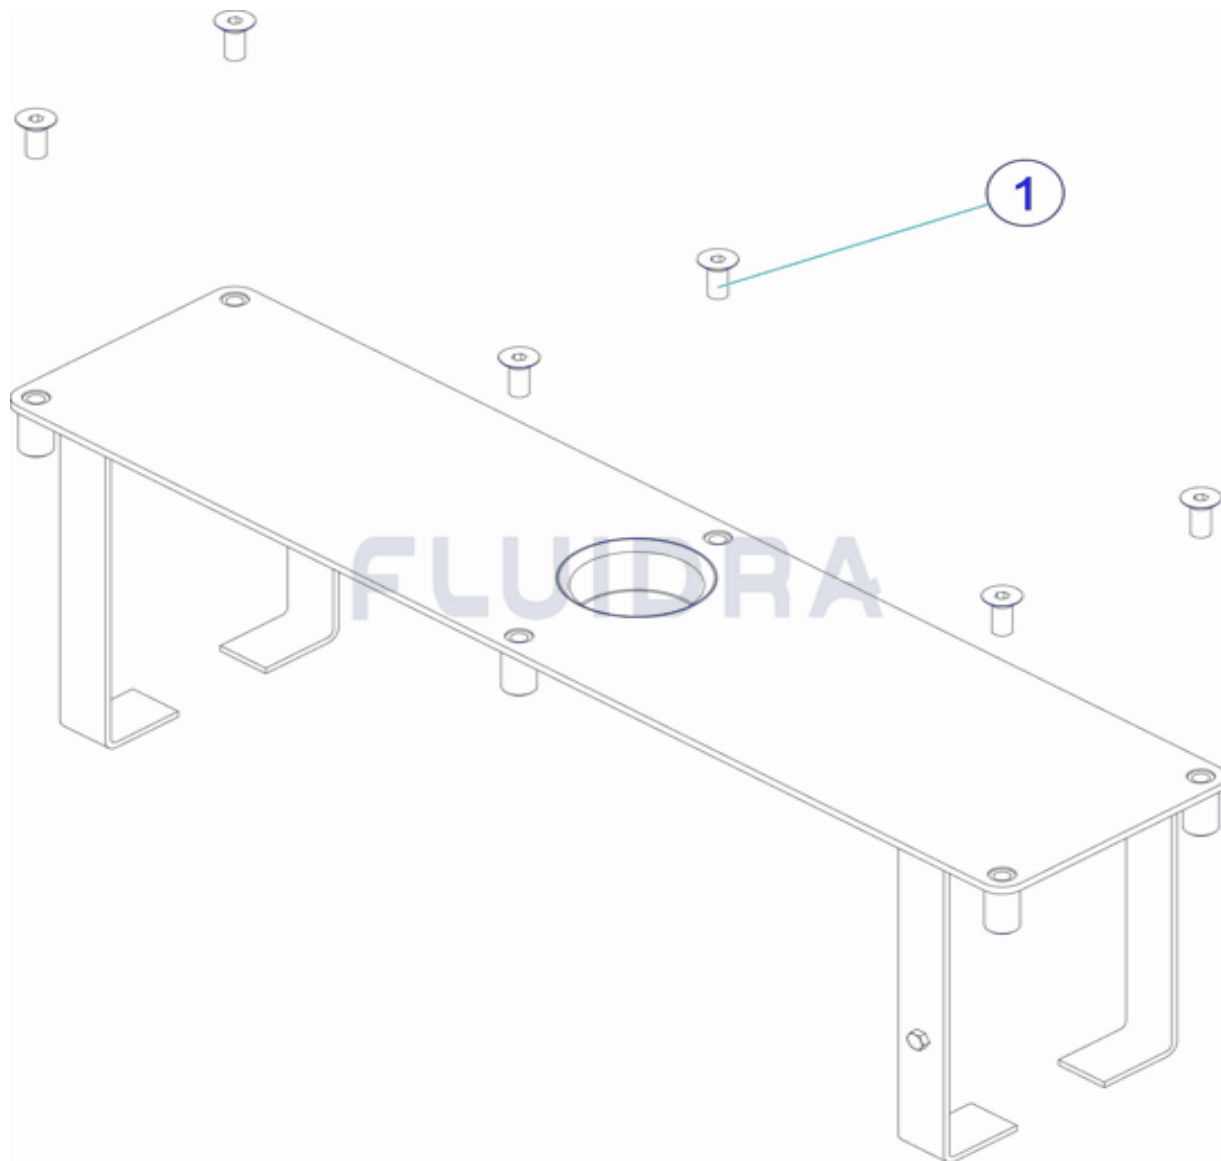

CODIGO **45873**

DESCRIPCION: **ANCLAJE CASCADA**

ESPAÑOL

POS	CODIGO	DESCRIPCION	CANTIDAD	POS	CODIGO	DESCRIPCION	CANTIDAD
1	4401120104	BOLSA TORNILLOS					

CODE **45873**

DESCRIPTION: **ANCRE CASCADE**

FRANCAIS

POS	CODE	DESCRIPTION	QUANTITE	POS	CODE	DESCRIPTION	QUANTITE
1	4401120104	SACHET VISSERIE					

CODE **45873**

DESCRIPTION: **ANCHOR WATERFALL**

ENGLISH

POS	CODE	DESCRIPTION	QUANTITY	POS	CODE	DESCRIPTION	QUANTITY
1	4401120104	BOLT SET BAG					

CODICE **45873**

DESCRIZIONE: **ANCORAGGIO CASCATA**

ITALIANO

POS	CODICE	DESCRIZIONE	QUANTITA'	POS	CODICE	DESCRIZIONE	QUANTITA'
1	4401120104	SACCO VITI					

CODE **45873**

BESCHREIBUNG: **ANKER-WASSERFALL**

DEUTSCH

POS	CODE	BESCHREIBUNG	MENGE	POS	CODE	BESCHREIBUNG	MENGE
1	4401120104	PACK SCHRAUBEN					

CODIGO **45873**

DESCRIÇÃO: **ÂNCORA CACHOEIRA**

PORTUGUES

POS	CODIGO	DESCRIÇÃO	JANTIDADE	POS	CODIGO	DESCRIÇÃO	JANTIDADE
1	4401120104	BOLSA PARAFUSOS					