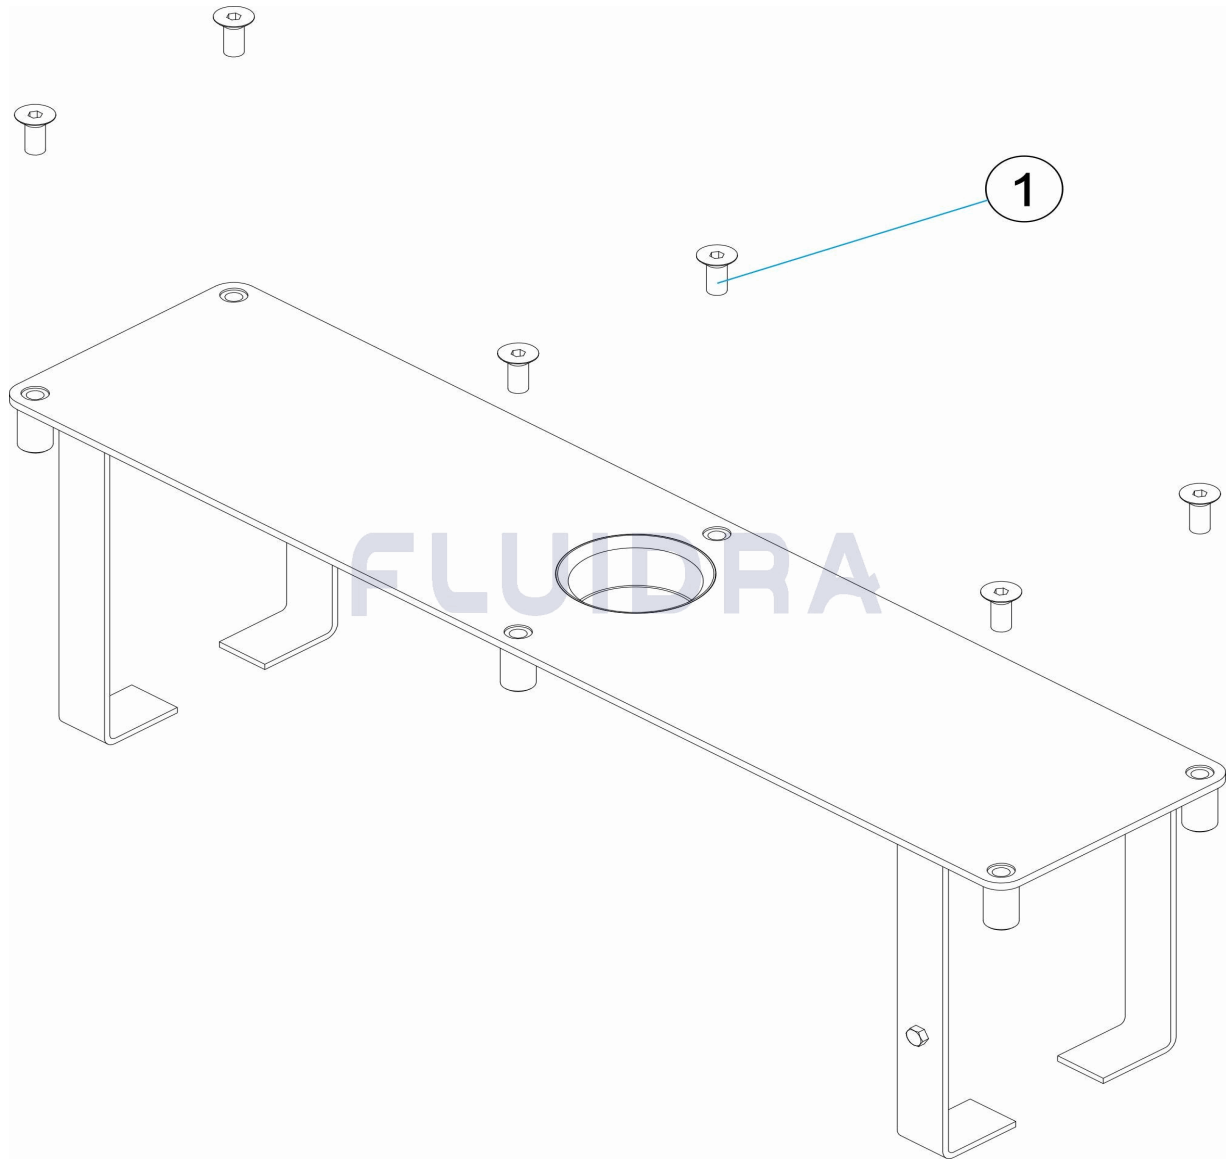

CODIGO **45873**

DESCRIPCION: **ANCLAJE CASCADA**

ESPAÑOL

POS	CODIGO	DESCRIPCION	CANTIDAD	POS	CODIGO	DESCRIPCION	CANTIDAD
1	4401120104	BOLSA TORNILLOS					

CODE **45873**

DESCRIPTION: **ANCRE CASCADE**

FRANCAIS

POS	CODE	DESCRIPTION	QUANTITE	POS	CODE	DESCRIPTION	QUANTITE
1	4401120104	SACHET VISSERIE					

CODE **45873**

DESCRIPTION: **ANCHOR WATERFALL**

ENGLISH

POS	CODE	DESCRIPTION	QUANTITY	POS	CODE	DESCRIPTION	QUANTITY
1	4401120104	BOLT SET BAG					

CODICE **45873**

DESCRIZIONE: **ANCORAGGIO CASCATA**

ITALIANO

POS	CODICE	DESCRIZIONE	QUANTITA'	POS	CODICE	DESCRIZIONE	QUANTITA'
1	4401120104	SACCO VITI					

CODE **45873**

BESCHREIBUNG: **ANKER-WASSERFALL**

DEUTSCH

POS	CODE	BESCHREIBUNG	MENGE	POS	CODE	BESCHREIBUNG	MENGE
1	4401120104	PACK SCHRAUBEN					

CODIGO **45873**

DESCRIÇÃO: **ÂNCORA CACHOEIRA**

PORTUGUES

POS	CODIGO	DESCRIÇÃO	JANTIDADE	POS	CODIGO	DESCRIÇÃO	JANTIDADE
1	4401120104	BOLSA PARAFUSOS					