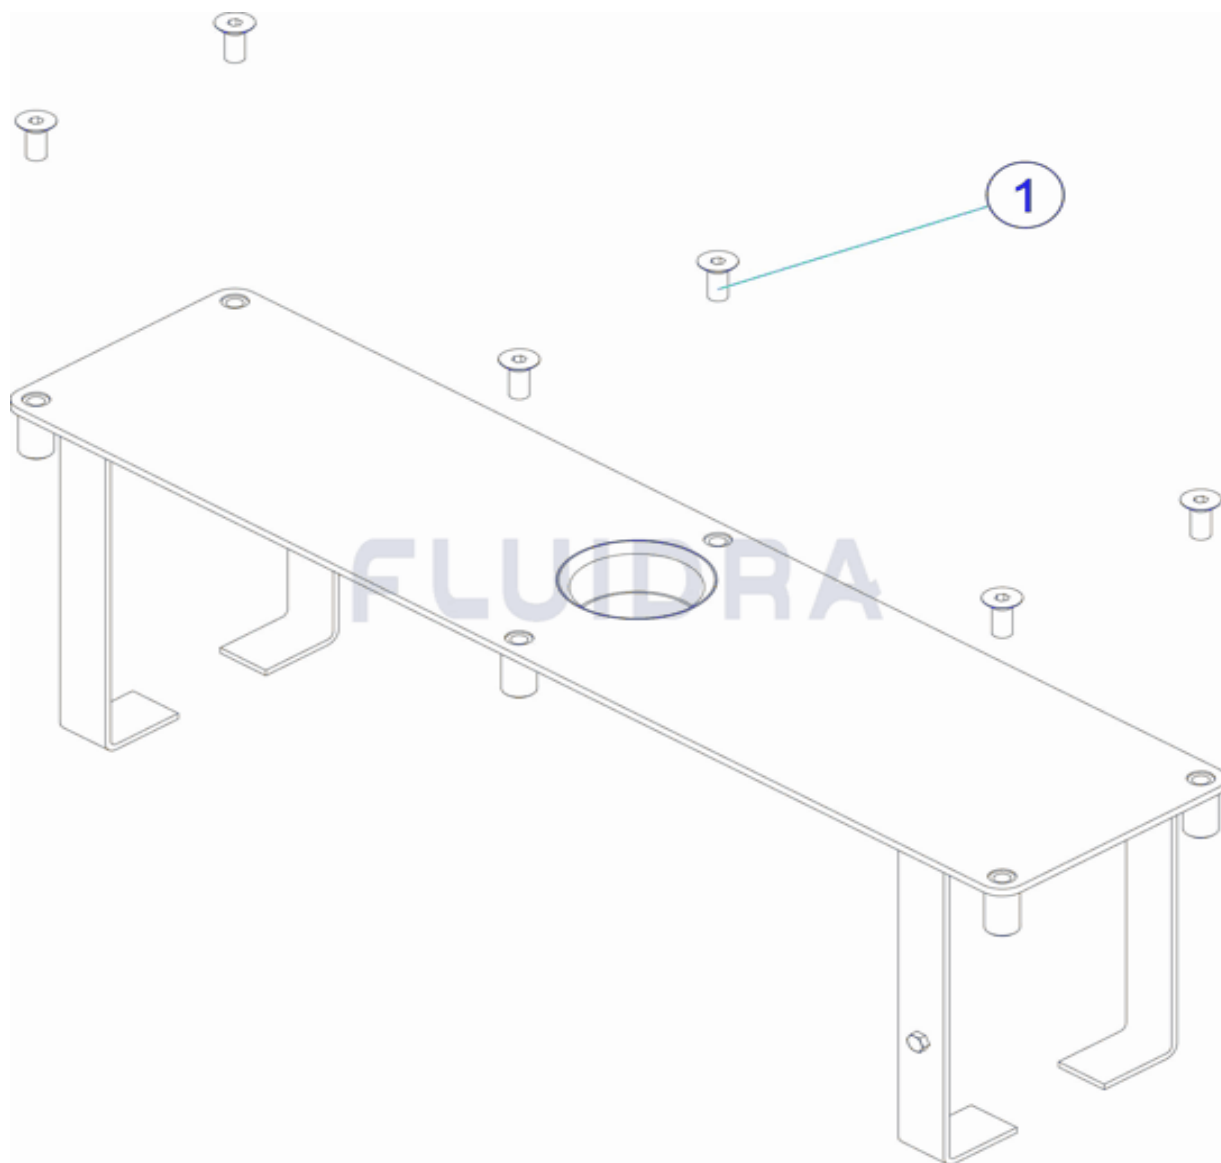

CODIGO **45873**

DESCRIPCION: **ANCLAJE CASCADA**

ESPAÑOL

POS	CODIGO	DESCRIPCION	CANTIDAD	POS	CODIGO	DESCRIPCION	CANTIDAD
1	4401120104	BOLSA TORNILLOS					

CODE **45873**

DESCRIPTION: **ANCRE CASCADE**

FRANCAIS

POS	CODE	DESCRIPTION	QUANTITE	POS	CODE	DESCRIPTION	QUANTITE
1	4401120104	SACHET VISSERIE					

CODE **45873**

DESCRIPTION: **ANCHOR WATERFALL**

ENGLISH

POS	CODE	DESCRIPTION	QUANTITY	POS	CODE	DESCRIPTION	QUANTITY
1	4401120104	BOLT SET BAG					

CODICE **45873**

DESCRIZIONE: **ANCORAGGIO CASCATA**

ITALIANO

POS	CODICE	DESCRIZIONE	QUANTITA'	POS	CODICE	DESCRIZIONE	QUANTITA'
1	4401120104	SACCO VITI					

CODE **45873**

BESCHREIBUNG: **ANKER-WASSERFALL**

DEUTSCH

POS	CODE	BESCHREIBUNG	MENGE	POS	CODE	BESCHREIBUNG	MENGE
1	4401120104	PACK SCHRAUBEN					

CODIGO **45873**

DESCRIÇÃO: **ÂNCORA CACHOEIRA**

PORTUGUES

POS	CODIGO	DESCRIÇÃO	JANTIDADE	POS	CODIGO	DESCRIÇÃO	JANTIDADE
1	4401120104	BOLSA PARAFUSOS					