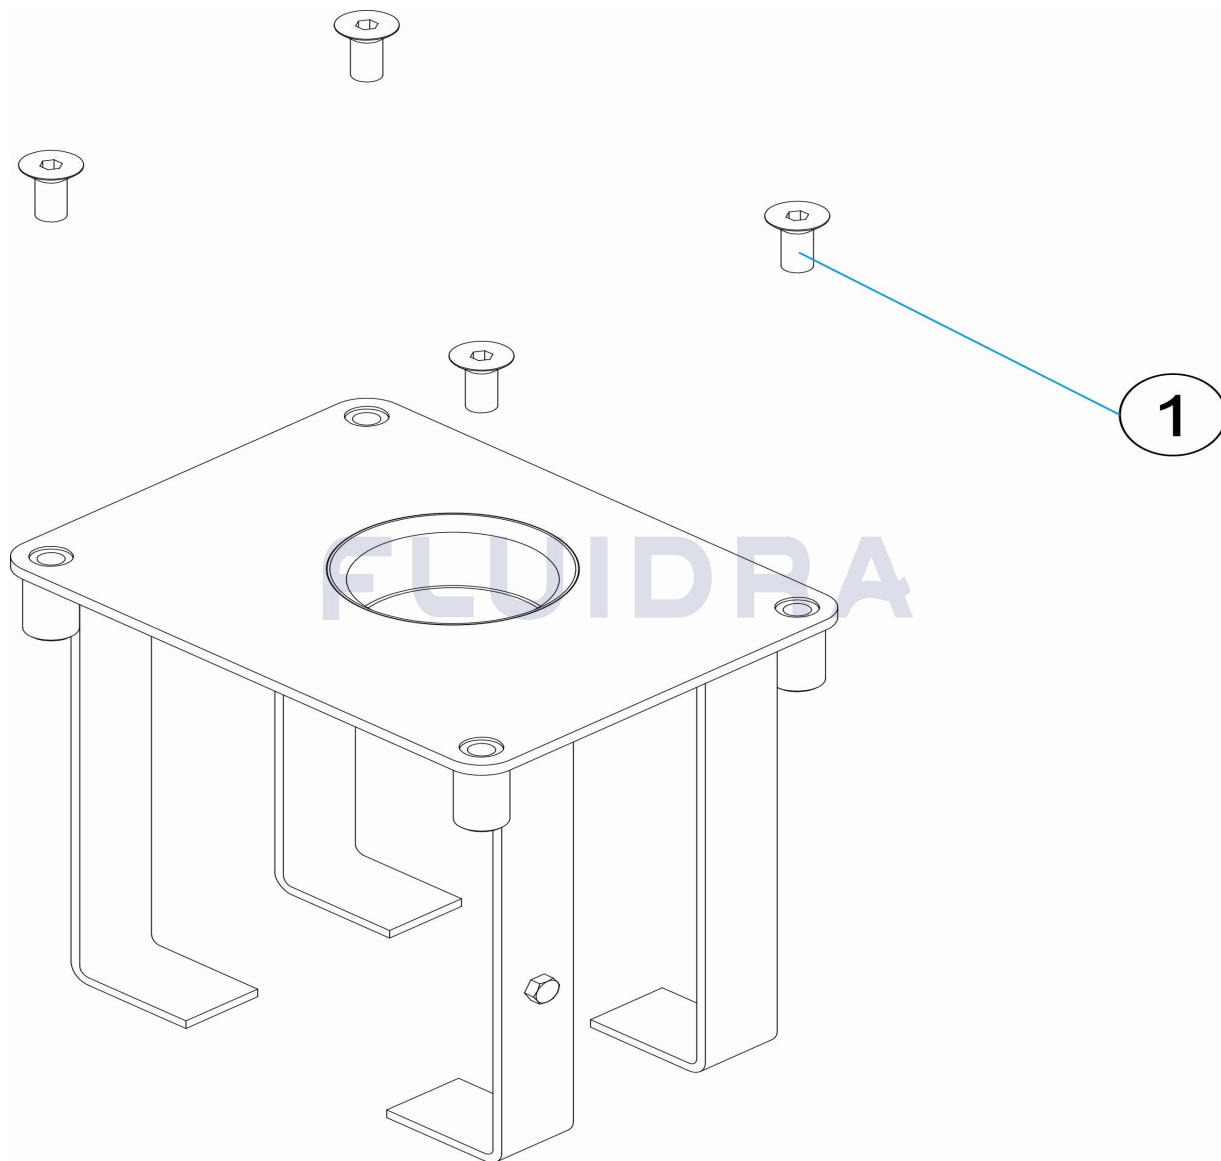

CODIGO **45872**

DESCRIPCION: **ANCLAJE CAÑON**

ESPAÑOL

POS	CODIGO	DESCRIPCION	CANTIDAD	POS	CODIGO	DESCRIPCION	CANTIDAD
1	4401120003	BOLSA TORNILLOS					

CODE **45872**

DESCRIPTION: **ANCRE CANNON**

FRANCAIS

POS	CODE	DESCRIPTION	QUANTITE	POS	CODE	DESCRIPTION	QUANTITE
1	4401120003	SACHET VISSERIE					

CODE **45872**

DESCRIPTION: **ANCHOR CANNON**

ENGLISH

POS	CODE	DESCRIPTION	QUANTITY	POS	CODE	DESCRIPTION	QUANTITY
1	4401120003	BOLT SET BAG					

CODICE **45872**

DESCRIZIONE: **ANCORAGGIO CANNONE**

ITALIANO

POS	CODICE	DESCRIZIONE	QUANTITA'	POS	CODICE	DESCRIZIONE	QUANTITA'
1	4401120003	SACCO VITI					

CODE **45872**

BESCHREIBUNG: **ANKERKANONE**

DEUTSCH

POS	CODE	BESCHREIBUNG	MENGE	POS	CODE	BESCHREIBUNG	MENGE
1	4401120003	PACK SCHRAUBEN					

CODIGO **45872**

DESCRIÇÃO: **ÂNCORA CANHÃO**

PORTUGUES

POS	CODIGO	DESCRIÇÃO	JANTIDADE	POS	CODIGO	DESCRIÇÃO	JANTIDADE
1	4401120003	BOLSA PARAFUSOS					