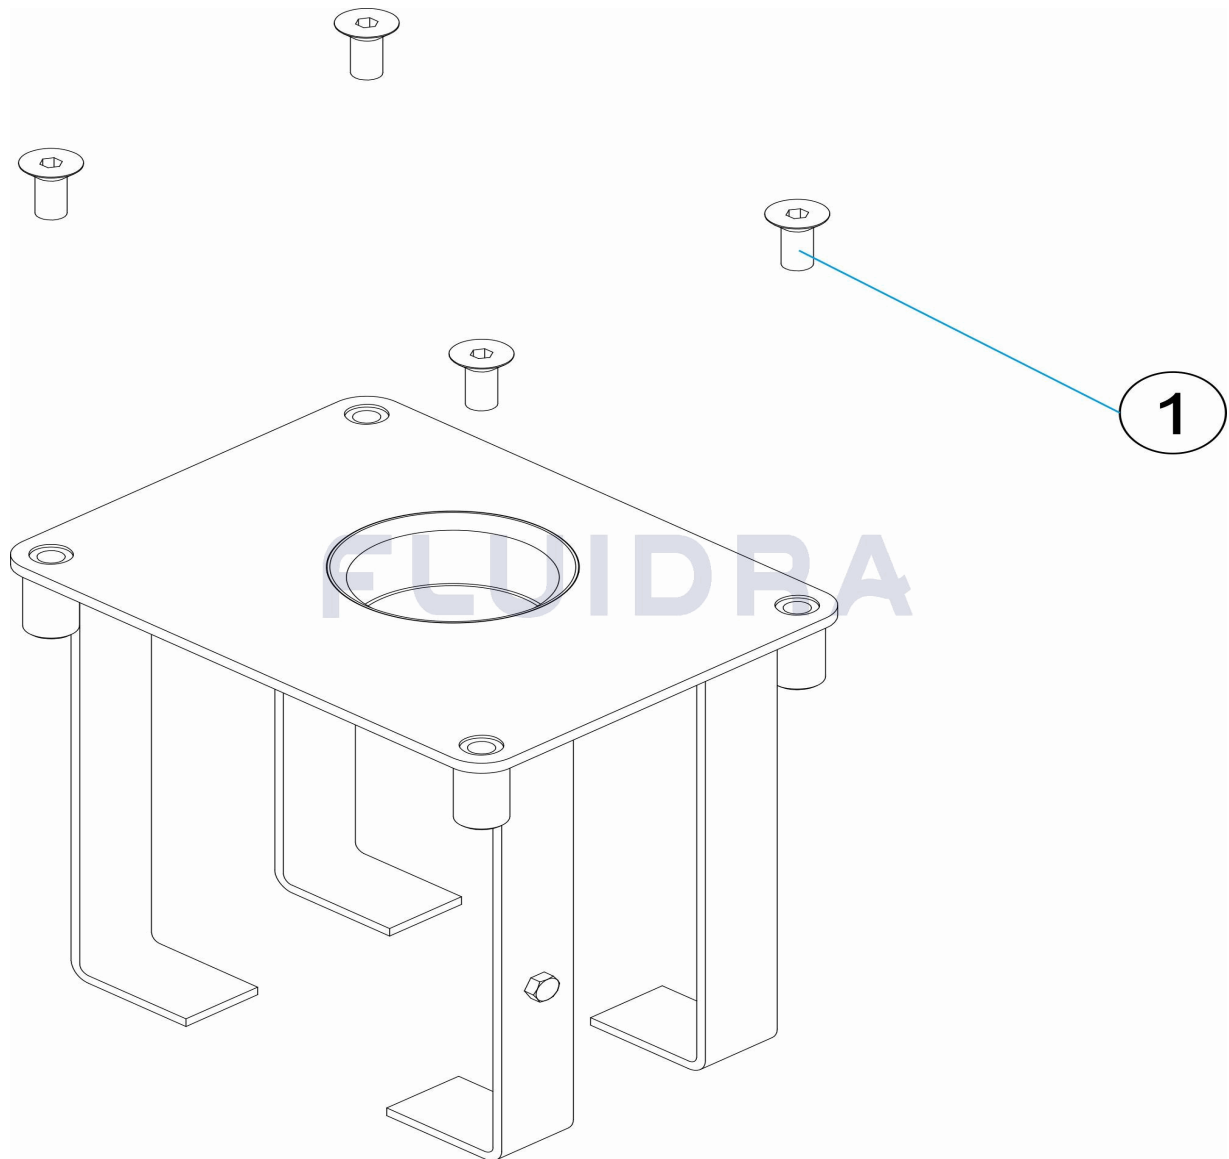

CODIGO **45872**

DESCRIPCION: **ANCLAJE CAÑON**

ESPAÑOL

POS	CODIGO	DESCRIPCION	CANTIDAD	POS	CODIGO	DESCRIPCION	CANTIDAD
1	4401120003	BOLSA TORNILLOS					

CODE **45872**

DESCRIPTION: **ANCRE CANNON**

FRANCAIS

POS	CODE	DESCRIPTION	QUANTITE	POS	CODE	DESCRIPTION	QUANTITE
1	4401120003	SACHET VISSERIE					

CODE **45872**

DESCRIPTION: **ANCHOR CANNON**

ENGLISH

POS	CODE	DESCRIPTION	QUANTITY	POS	CODE	DESCRIPTION	QUANTITY
1	4401120003	BOLT SET BAG					

CODICE **45872**

DESCRIZIONE: **ANCORAGGIO CANNONE**

ITALIANO

POS	CODICE	DESCRIZIONE	QUANTITA'	POS	CODICE	DESCRIZIONE	QUANTITA'
1	4401120003	SACCO VITI					

CODE **45872**

BESCHREIBUNG: **ANKERKANONE**

DEUTSCH

POS	CODE	BESCHREIBUNG	MENGE	POS	CODE	BESCHREIBUNG	MENGE
1	4401120003	PACK SCHRAUBEN					

CODIGO **45872**

DESCRIÇÃO: **ÂNCORA CANHÃO**

PORTUGUES

POS	CODIGO	DESCRIÇÃO	JANTIDADE	POS	CODIGO	DESCRIÇÃO	JANTIDADE
1	4401120003	BOLSA PARAFUSOS					