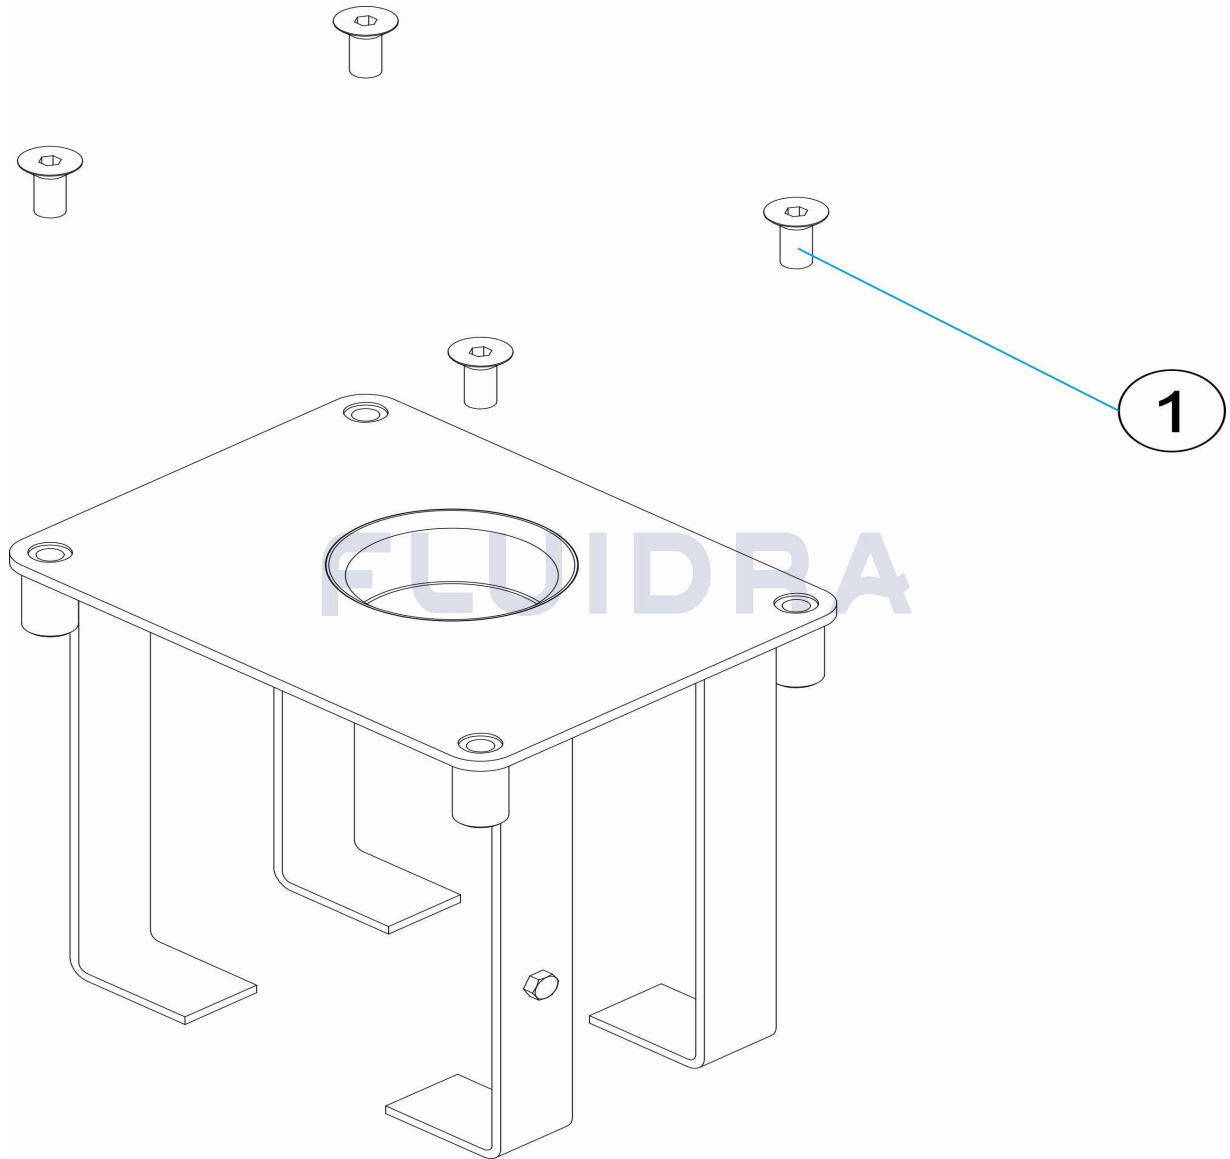

CODIGO **45872**

DESCRIPCION: **ANCLAJE CAÑON**

ESPAÑOL

POS	CODIGO	DESCRIPCION	CANTIDAD	POS	CODIGO	DESCRIPCION	CANTIDAD
1	4401120003	BOLSA TORNILLOS					

CODE **45872**

DESCRIPTION: **ANCRE CANNON**

FRANCAIS

POS	CODE	DESCRIPTION	QUANTITE	POS	CODE	DESCRIPTION	QUANTITE
1	4401120003	SACHET VISSERIE					

CODE **45872**

DESCRIPTION: **ANCHOR CANNON**

ENGLISH

POS	CODE	DESCRIPTION	QUANTITY	POS	CODE	DESCRIPTION	QUANTITY
1	4401120003	BOLT SET BAG					

CODICE **45872**

DESCRIZIONE: **ANCORAGGIO CANNONE**

ITALIANO

POS	CODICE	DESCRIZIONE	QUANTITA'	POS	CODICE	DESCRIZIONE	QUANTITA'
1	4401120003	SACCO VITI					

CODE **45872**

BESCHREIBUNG: **ANKERKANONE**

DEUTSCH

POS	CODE	BESCHREIBUNG	MENGE	POS	CODE	BESCHREIBUNG	MENGE
1	4401120003	PACK SCHRAUBEN					

CODIGO **45872**

DESCRIÇÃO: **ÂNCORA CANHÃO**

PORTUGUES

POS	CODIGO	DESCRIÇÃO	JANTIDADE	POS	CODIGO	DESCRIÇÃO	JANTIDADE
1	4401120003	BOLSA PARAFUSOS					