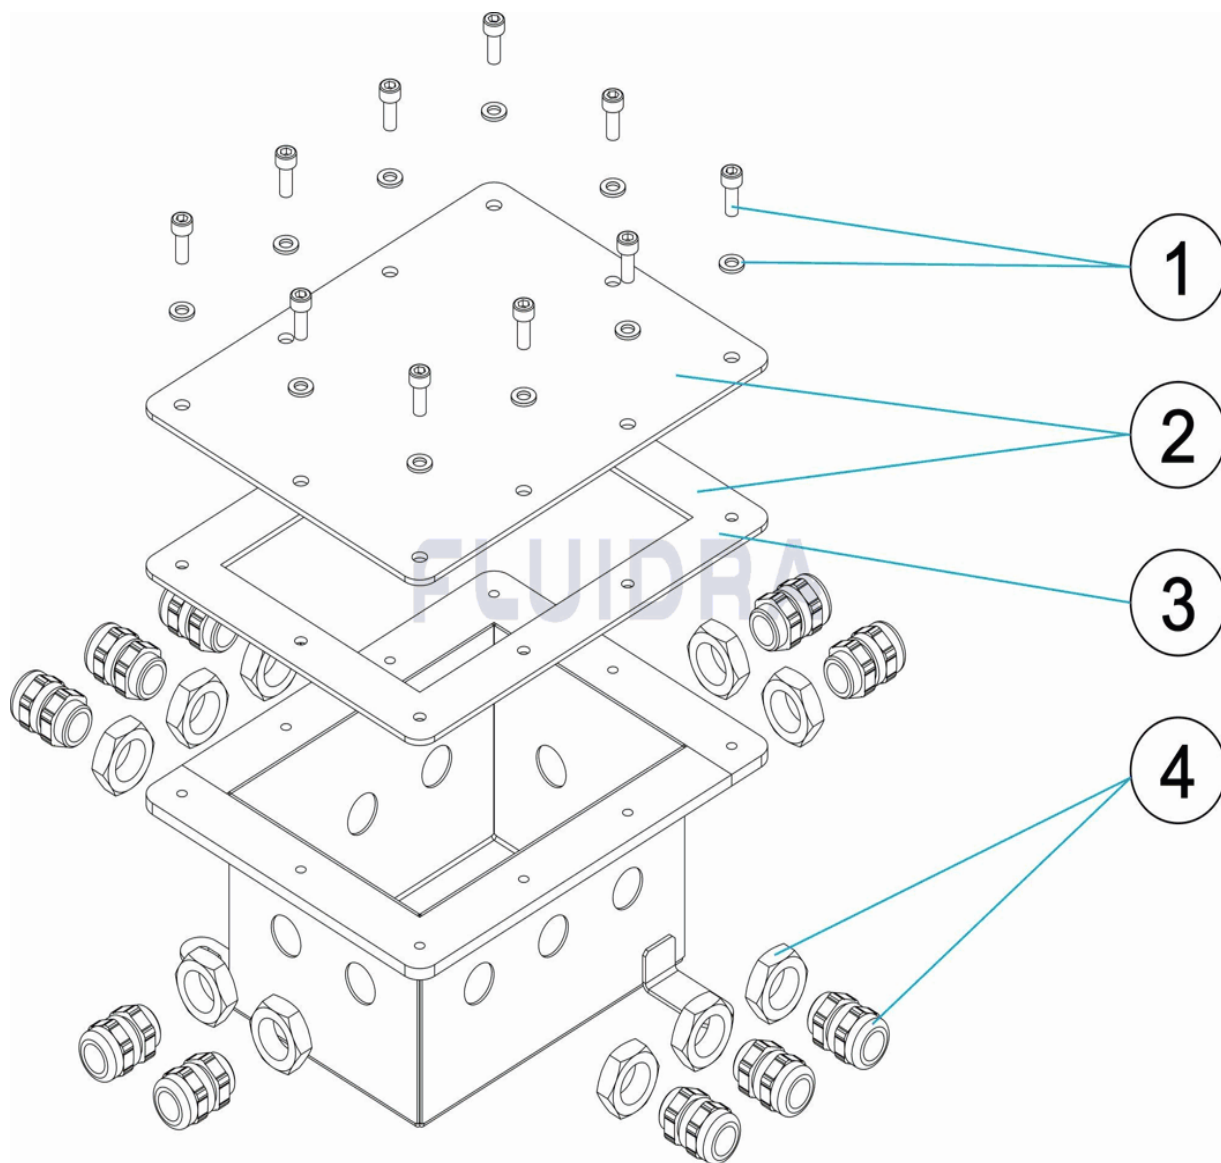

CODE **66602, 66603, 66604**

BESCHREIBUNG: **ANSCHLUSSGEHÄUSE**

HINWEISE

POS	CODE	HINWEISE
1	* 4416010006	FÜR: 66602, 66604 [2UT]
1	* 4416010013	FÜR: 66603
2	* 4416010014	FÜR: 66602
2	* 4416010015	FÜR: 66603
2	* 4416010011	FÜR: 66604
3	* 4416010016	FÜR: 66602
3	* 4416010017	FÜR: 66603
3	* 4416010012	FÜR: 66604
4	* 4416010005	FÜR: 66602 [6UT], 66603 [10UT], 66604 [16UT]

CODIGO **66602, 66603, 66604**

DESCRIÇÃO: **CAIXA LIGAÇÃO**

PORTUGUES

POS	CODIGO	DESCRIÇÃO	JANTIDADE	POS	CODIGO	DESCRIÇÃO	JANTIDADE
1	* 4416010006	PARAFUSOS TAMPA		3	* 4416010016	JUNTA TAMPA	
1	* 4416010013	PARAFUSOS TAMPA		3	* 4416010017	JUNTA TAMPA	
2	* 4416010014	TAMPA QUADRADA COM JUNTA		3	* 4416010012	JUNTA TAMPA	
2	* 4416010015	TAMPA QUADRADA COM JUNTA		4	* 4416010005	PRENSA-ESTOPAS LATÃO + PORCA	
2	* 4416010011	TAMPA QUADRADA COM JUNTA					