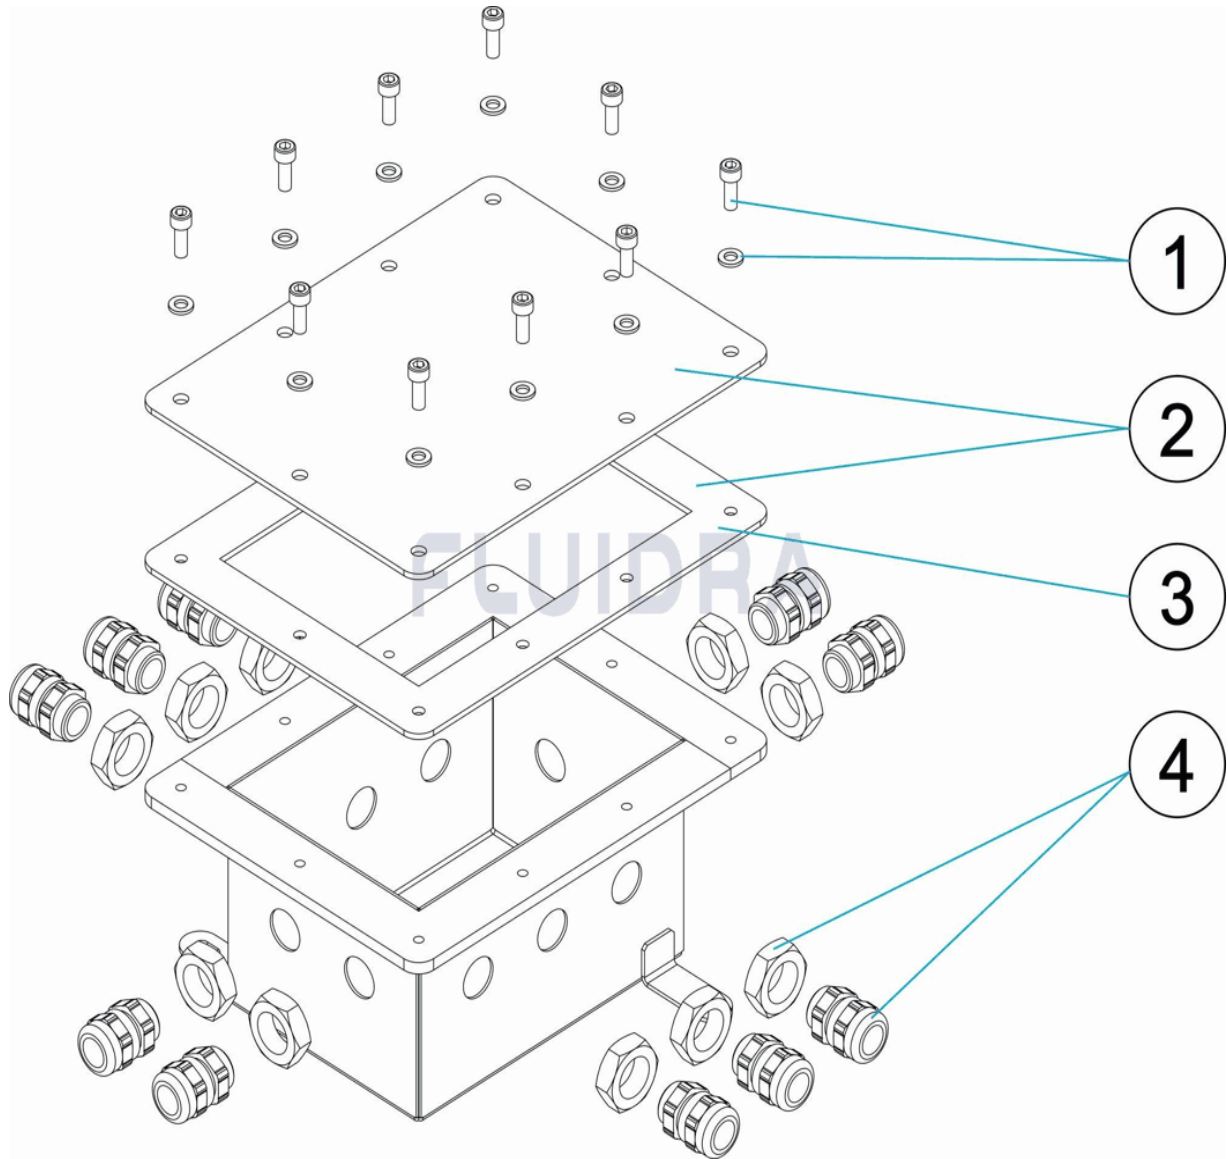

CODIGO **66602, 66603, 66604**

DESCRIPCION: **CAJA CONEXIÓN**

ESPAÑOL

POS	CODIGO	DESCRIPCION	CANTIDAD	POS	CODIGO	DESCRIPCION	CANTIDAD
1	* 441601006	TORNILLERIA TAPA		3	* 4416010016	JUNTA TAPA	
1	* 4416010013	TORNILLERIA TAPA		3	* 4416010017	JUNTA TAPA	
2	* 4416010014	TAPA CUADRADA CON JUNTA		3	* 4416010012	JUNTA TAPA	
2	* 4416010015	TAPA CUADRADA CON JUNTA		4	* 4416010005	PRENSAESTOPAS LATON + TUERCA	
2	* 4416010011	TAPA CUADRADA CON JUNTA					

CODIGO **66602, 66603, 66604**

DESCRIPCION: **CAJA CONEXIÓN**

OBSERVACIONES

POS	CODIGO	OBSERVACIONES
1	* 4416010006	PARA: 66602, 66604 [2UT]
1	* 4416010013	PARA: 66603
2	* 4416010014	PARA: 66602
2	* 4416010015	PARA: 66603
2	* 4416010011	PARA: 66604
3	* 4416010016	PARA: 66602
3	* 4416010017	PARA: 66603
3	* 4416010012	PARA: 66604
4	* 4416010005	PARA: 66602 [6UT], 66603 [10UT], 66604 [16UT]

CODE 66602, 66603, 66604

DESCRIPTION: BOÎTIER CONNEXION

FRANCAIS

POS	CODE	DESCRIPTION	QUANTITE	POS	CODE	DESCRIPTION	QUANTITE
1	* 441601006	VISSERIE COUVERCLE	3	* 4416010016	JOINT DE COUVERCLE		
1	* 4416010013	VISSERIE COUVERCLE	3	* 4416010017	JOINT DE COUVERCLE		
2	* 4416010014	COUVERCLE CARRE ET JOINT	3	* 4416010012	JOINT DE COUVERCLE		
2	* 4416010015	COUVERCLE CARRE ET JOINT	4	* 4416010005	PRESSE-ÉTOUPES LAITON + ÉCROU		
2	* 4416010011	COUVERCLE CARRE ET JOINT					

CODE **66602, 66603, 66604**

DESCRIPTION: **BOÎTIER CONNEXION**

OBSERVATIONS

POS	CODE	OBSERVATIONS
1	* 4416010006	POUR: 66602, 66604 [2UT]
1	* 4416010013	POUR: 66603
2	* 4416010014	POUR: 66602
2	* 4416010015	POUR: 66603
2	* 4416010011	POUR: 66604
3	* 4416010016	POUR: 66602
3	* 4416010017	POUR: 66603
3	* 4416010012	POUR: 66604
4	* 4416010005	POUR: 66602 [6UT], 66603 [10UT], 66604 [16UT]