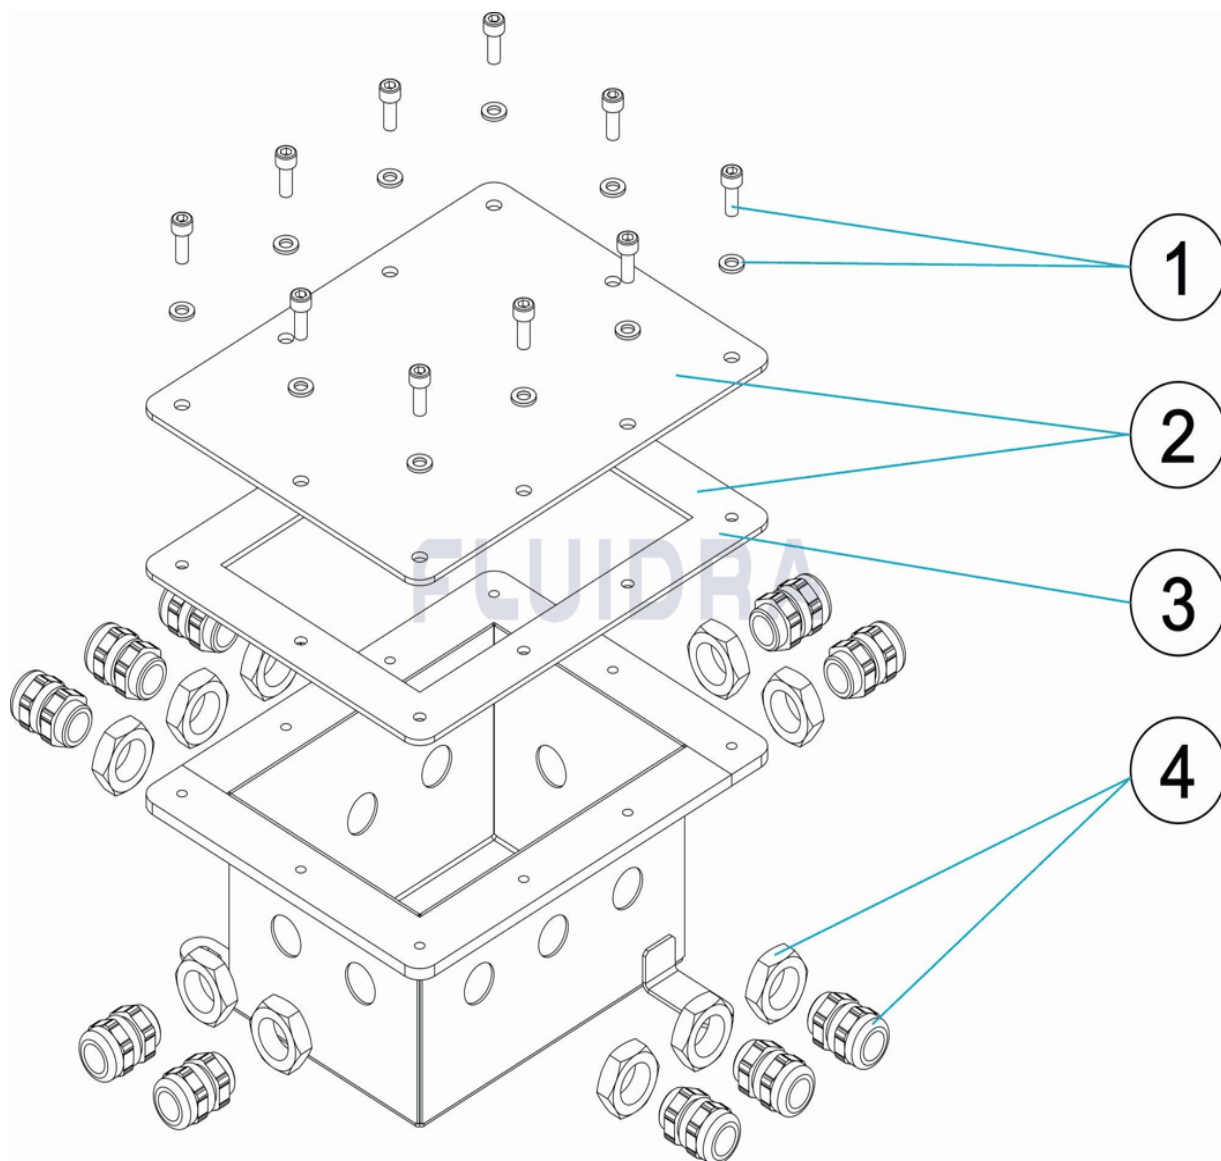

CODIGO **66602, 66603, 66604**

DESCRIPCION: **CAJA CONEXIÓN**

ESPAÑOL

POS	CODIGO	DESCRIPCION	CANTIDAD	POS	CODIGO	DESCRIPCION	CANTIDAD
1	* 441601006	TORNILLERIA TAPA		3	* 4416010016	JUNTA TAPA	
1	* 4416010013	TORNILLERIA TAPA		3	* 4416010017	JUNTA TAPA	
2	* 4416010014	TAPA CUADRADA CON JUNTA		3	* 4416010012	JUNTA TAPA	
2	* 4416010015	TAPA CUADRADA CON JUNTA		4	* 4416010005	PRENSAESTOPAS LATON + TUERCA	
2	* 4416010011	TAPA CUADRADA CON JUNTA					

CODE 66602, 66603, 66604

DESCRIPTION: BOÎTIER CONNEXION

FRANCAIS

POS	CODE	DESCRIPTION	QUANTITE	POS	CODE	DESCRIPTION	QUANTITE
1	* 441601006	VISSERIE COUVERCLE	3	* 4416010016	JOINT DE COUVERCLE		
1	* 4416010013	VISSERIE COUVERCLE	3	* 4416010017	JOINT DE COUVERCLE		
2	* 4416010014	COUVERCLE CARRE ET JOINT	3	* 4416010012	JOINT DE COUVERCLE		
2	* 4416010015	COUVERCLE CARRE ET JOINT	4	* 4416010005	PRESSE-ÉTOUPES LAITON + ÉCROU		
2	* 4416010011	COUVERCLE CARRE ET JOINT					

CODE **66602, 66603, 66604**

DESCRIPTION: **BOÎTIER CONNEXION**

OBSERVATIONS

POS	CODE	OBSERVATIONS
1	* 4416010006	POUR: 66602, 66604 [2UT]
1	* 4416010013	POUR: 66603
2	* 4416010014	POUR: 66602
2	* 4416010015	POUR: 66603
2	* 4416010011	POUR: 66604
3	* 4416010016	POUR: 66602
3	* 4416010017	POUR: 66603
3	* 4416010012	POUR: 66604
4	* 4416010005	POUR: 66602 [6UT], 66603 [10UT], 66604 [16UT]

CODE **66602, 66603, 66604**

DESCRIPTION: **CONNECTION BOX**

ENGLISH

POS	CODE	DESCRIPTION	QUANTITY	POS	CODE	DESCRIPTION	QUANTITY
1	* 441601006	LID FIXINGS		3	* 4416010016	LID GASKET	
1	* 441601003	LID FIXINGS		3	* 4416010017	LID GASKET	
2	* 441601004	SQUARE LID WITH GASKET		3	* 4416010012	LID GASKET	
2	* 441601005	SQUARE LID WITH GASKET		4	* 4416010005	BRASS CABLE GLAND + NUT	
2	* 4416010011	SQUARE LID WITH GASKET					