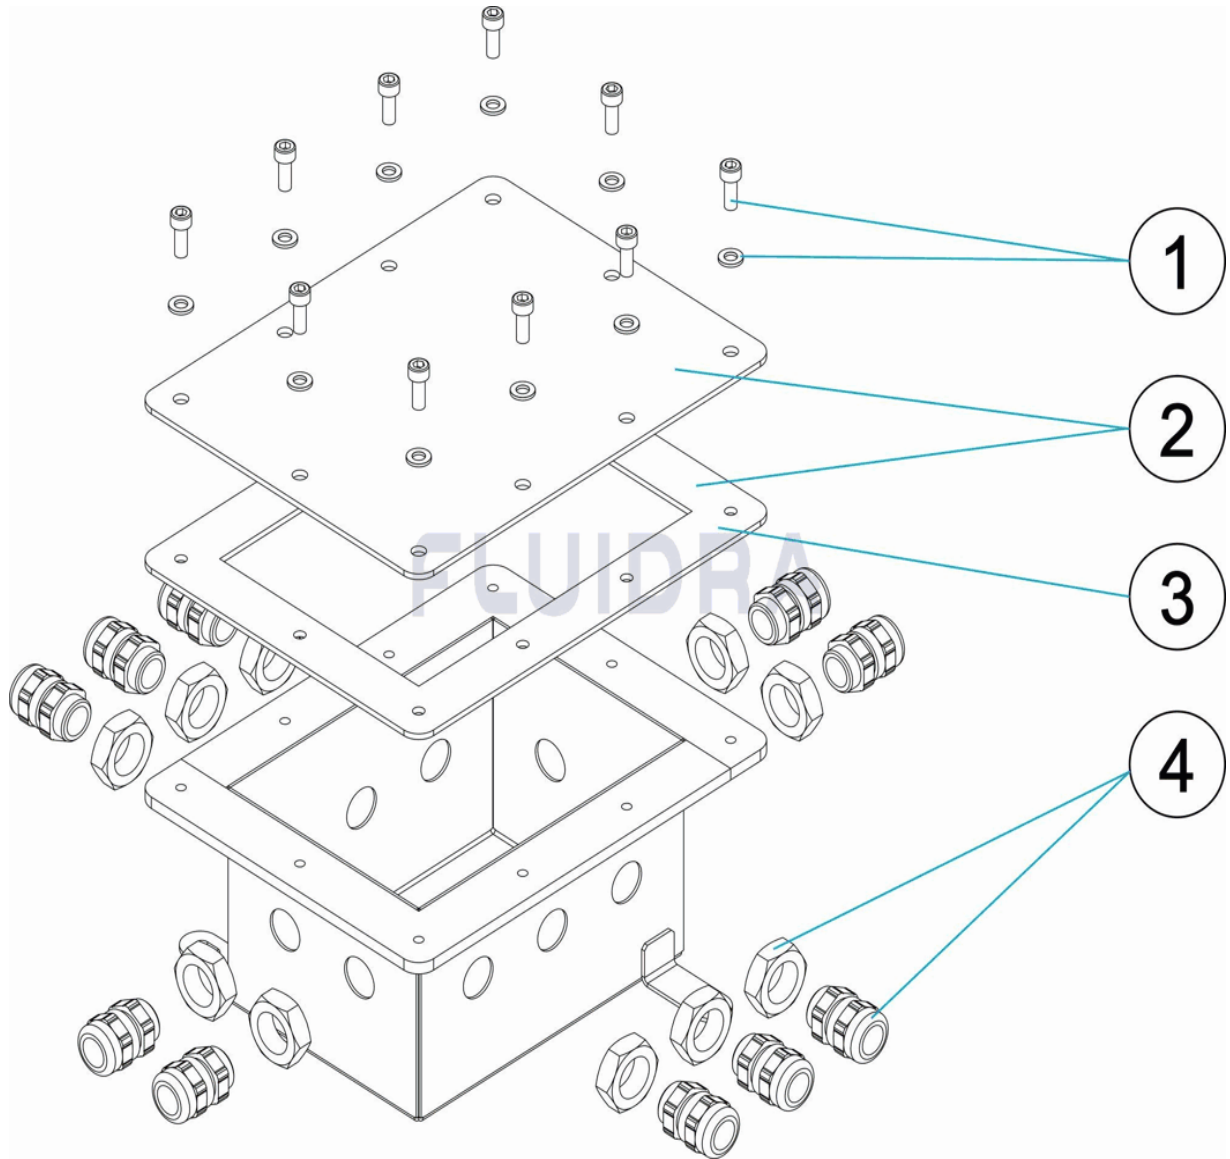

CODIGO **66602, 66603, 66604**

DESCRIPCION: **CAJA CONEXIÓN**

ESPAÑOL

POS	CODIGO	DESCRIPCION	CANTIDAD	POS	CODIGO	DESCRIPCION	CANTIDAD
1	* 441601006	TORNILLERIA TAPA		3	* 4416010016	JUNTA TAPA	
1	* 4416010013	TORNILLERIA TAPA		3	* 4416010017	JUNTA TAPA	
2	* 4416010014	TAPA CUADRADA CON JUNTA		3	* 4416010012	JUNTA TAPA	
2	* 4416010015	TAPA CUADRADA CON JUNTA		4	* 4416010005	PRENSAESTOPAS LATON + TUERCA	
2	* 4416010011	TAPA CUADRADA CON JUNTA					

CODIGO **66602, 66603, 66604**

DESCRIPCION: **CAJA CONEXIÓN**

OBSERVACIONES

POS	CODIGO	OBSERVACIONES
1	* 4416010006	PARA: 66602, 66604 [2UT]
1	* 4416010013	PARA: 66603
2	* 4416010014	PARA: 66602
2	* 4416010015	PARA: 66603
2	* 4416010011	PARA: 66604
3	* 4416010016	PARA: 66602
3	* 4416010017	PARA: 66603
3	* 4416010012	PARA: 66604
4	* 4416010005	PARA: 66602 [6UT], 66603 [10UT], 66604 [16UT]

CODE 66602, 66603, 66604

DESCRIPTION: BOÎTIER CONNEXION

FRANCAIS

POS	CODE	DESCRIPTION	QUANTITE	POS	CODE	DESCRIPTION	QUANTITE
1	* 441601006	VISSERIE COUVERCLE	3	* 4416010016	JOINT DE COUVERCLE		
1	* 4416010013	VISSERIE COUVERCLE	3	* 4416010017	JOINT DE COUVERCLE		
2	* 4416010014	COUVERCLE CARRE ET JOINT	3	* 4416010012	JOINT DE COUVERCLE		
2	* 4416010015	COUVERCLE CARRE ET JOINT	4	* 4416010005	PRESSE-ÉTOUPES LAITON + ÉCROU		
2	* 4416010011	COUVERCLE CARRE ET JOINT					