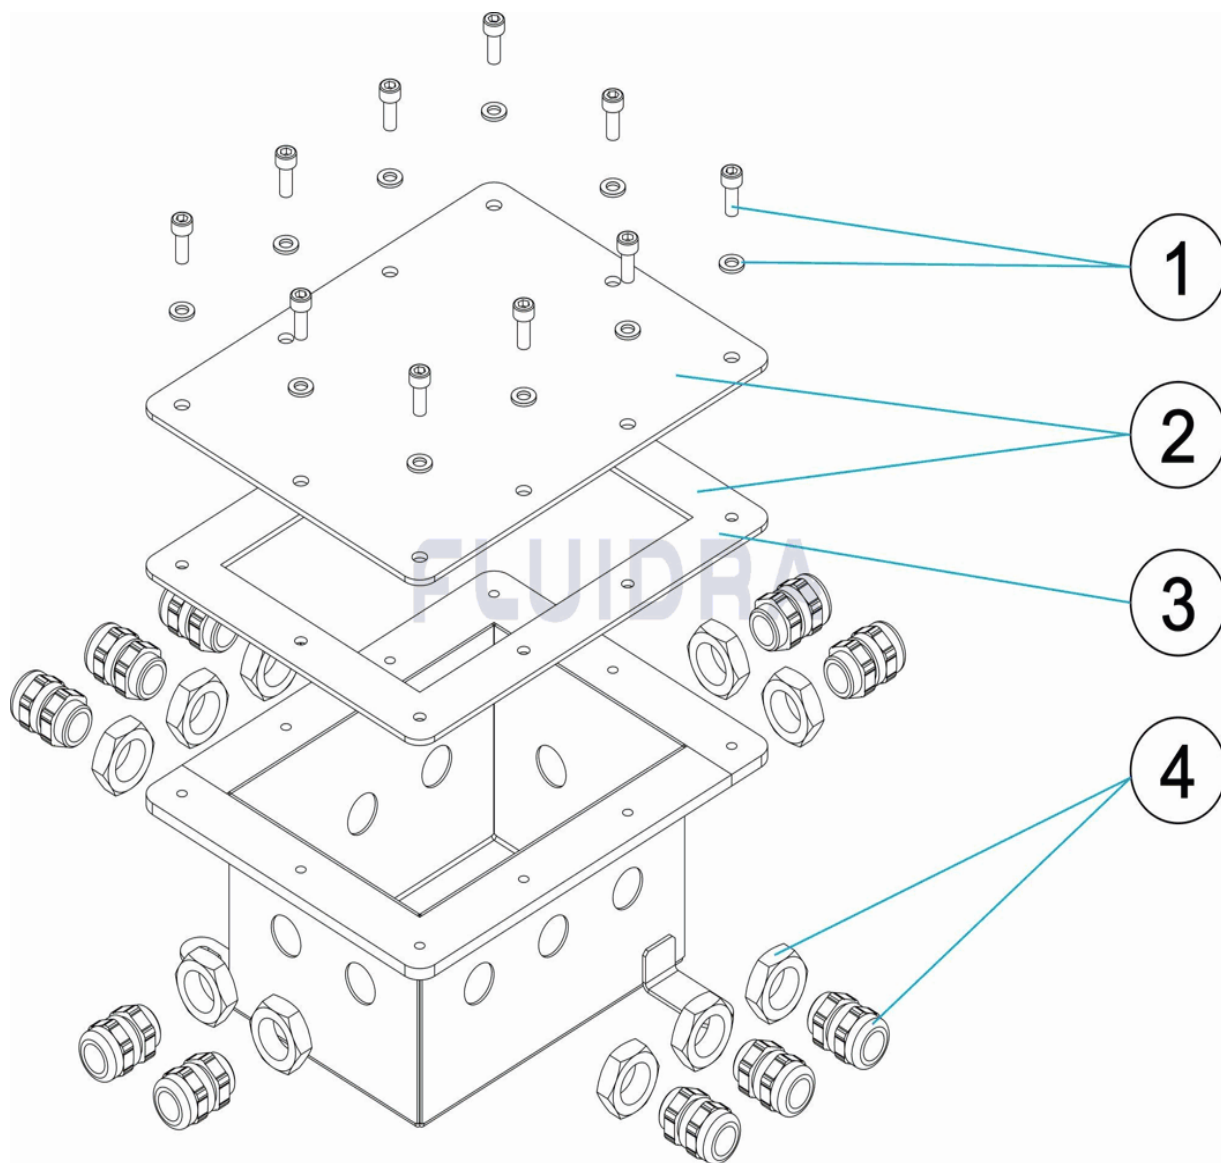

CODICE **66602, 66603, 66604**

DESCRIZIONE: **CASSA DEI COLLEGAMENTI**

ITALIANO

POS	CODICE	DESCRIZIONE	QUANTITA'	POS	CODICE	DESCRIZIONE	QUANTITA'
1	* 441601006	BULLONERIA COPERCHIO	3	* 4416010016	GUARNIZIONE COPERCHIO		
1	* 4416010013	BULLONERIA COPERCHIO	3	* 4416010017	GUARNIZIONE COPERCHIO		
2	* 4416010014	COPERCHIO QUADRO CON GUARNIZIONE	3	* 4416010012	GUARNIZIONE COPERCHIO		
2	* 4416010015	COPERCHIO QUADRO CON GUARNIZIONE	4	* 4416010005	PREMISTOPPA OTTONE + DADO		
2	* 4416010011	COPERCHIO QUADRO CON GUARNIZIONE