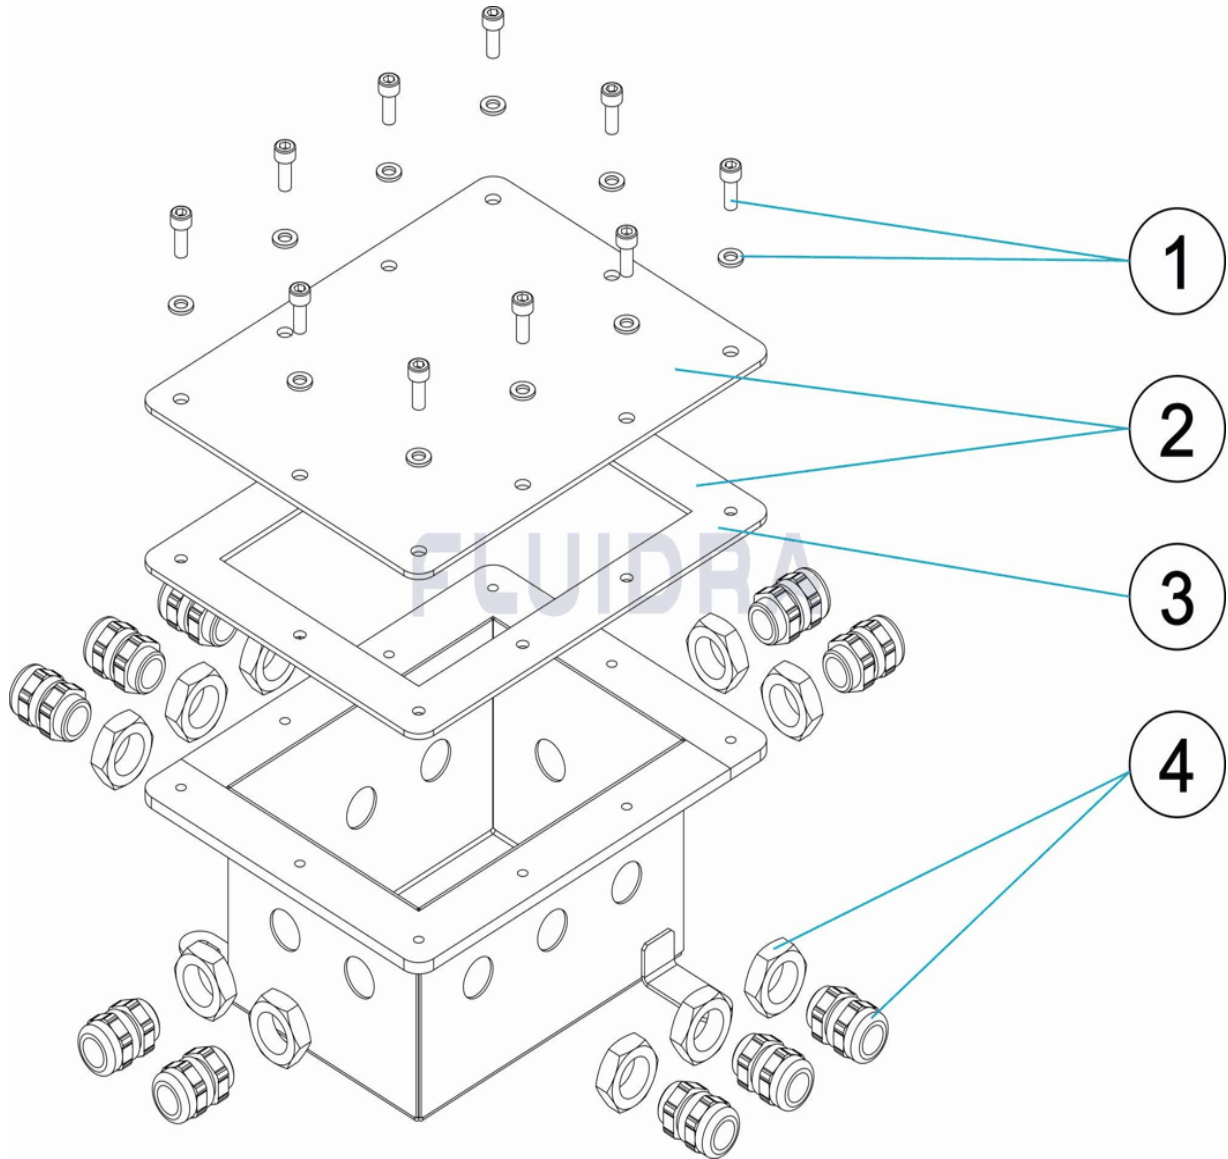

CODE **66602, 66603, 66604**

BESCHREIBUNG: **ANSCHLUSSGEHÄUSE**

DEUTSCH

POS	CODE	BESCHREIBUNG	MENGE	POS	CODE	BESCHREIBUNG	MENGE
1	* 4416010006	SCHRAUBENSATZ ABDECKUNG	3	* 4416010016	DICHTUNG ABDECKUNG		
1	* 4416010013	SCHRAUBENSATZ ABDECKUNG	3	* 4416010017	DICHTUNG ABDECKUNG		
2	* 4416010014	ABDECKUNG QUADRATISCH MIT DICHTUN	3	* 4416010012	DICHTUNG ABDECKUNG		
2	* 4416010015	ABDECKUNG QUADRATISCH MIT DICHTUN	4	* 4416010005	QUETSCHVERSCHRAUBUNG BLECH + MU		
2	* 4416010011	ABDECKUNG QUADRATISCH MIT DICHTUN					