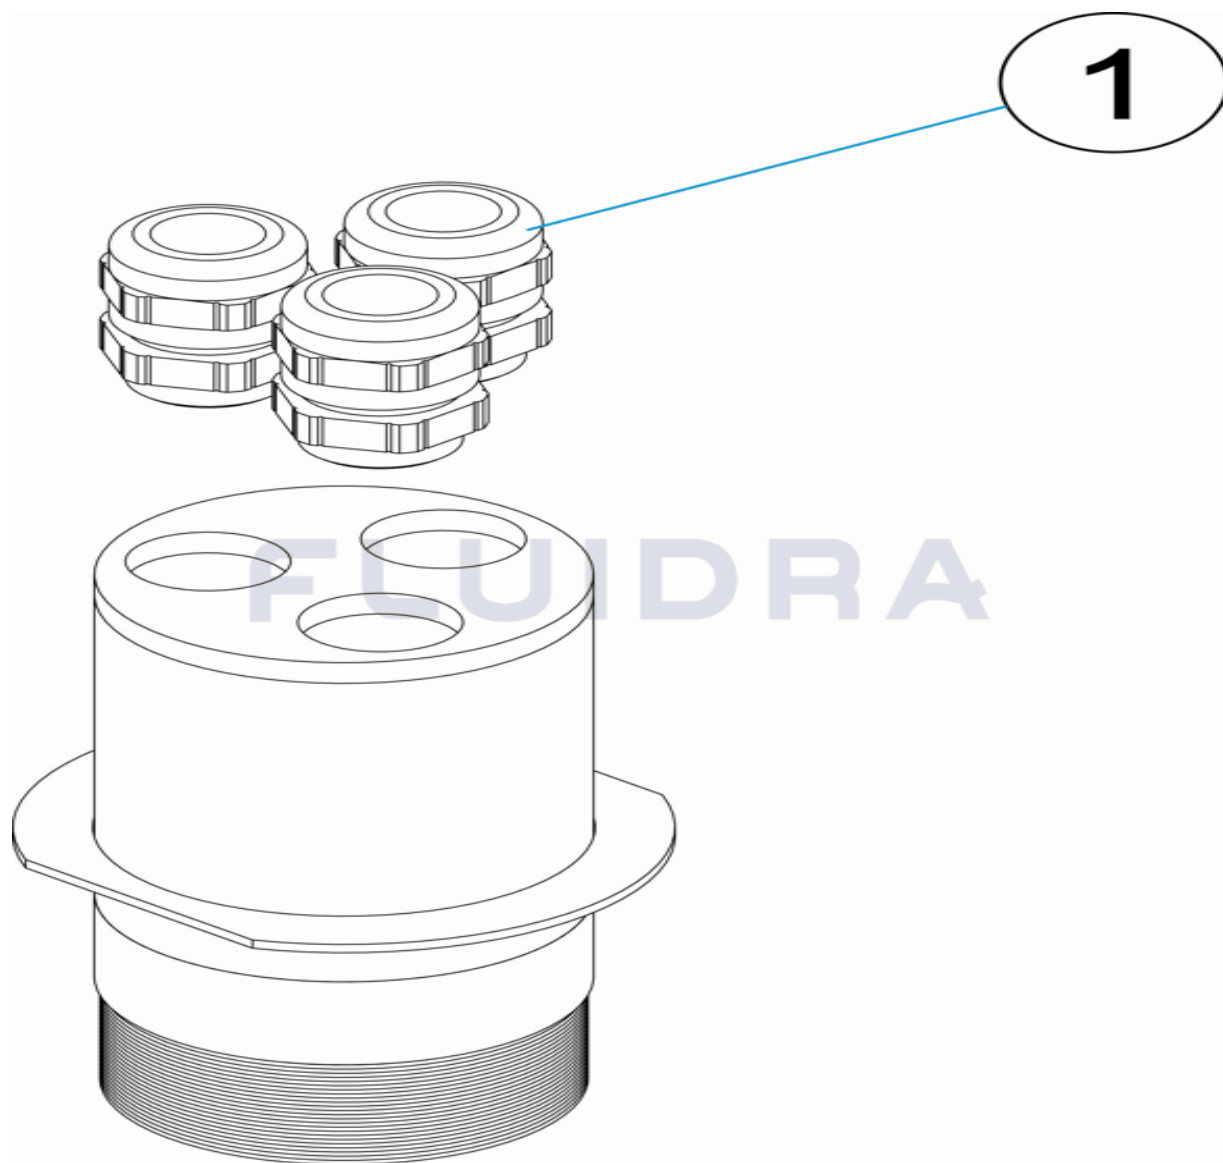

CODIGO **66598, 66599**

DESCRIPCION: **CABLE INLET FITTING**

ESPAÑOL

POS	CODIGO	DESCRIPCION	CANTIDAD	POS	CODIGO	DESCRIPCION	CANTIDAD
1	4416010000	PRENSAESTOPAS LATON					

CODE **66598, 66599**

DESCRIPTION: **CABLE INLET FITTING**

FRANCAIS

POS	CODE	DESCRIPTION	QUANTITE	POS	CODE	DESCRIPTION	QUANTITE
1	4416010000	PRESSE-ÉTOUPES LAITON					

CODE **66598, 66599**

DESCRIPTION: **CABLE INLET FITTING**

ENGLISH

POS	CODE	DESCRIPTION	QUANTITY	POS	CODE	DESCRIPTION	QUANTITY
1	4416010000	BRASS CABLE GLAND					

CODICE **66598, 66599**

DESCRIZIONE: **CABLE INLET FITTING**

ITALIANO

POS	CODICE	DESCRIZIONE	QUANTITA'	POS	CODICE	DESCRIZIONE	QUANTITA'
1	4416010000	PREMISTOPPA OTTONE					

CODE **66598, 66599**

BESCHREIBUNG: **CABLE INLET FITTING**

DEUTSCH

POS	CODE	BESCHREIBUNG	MENGE	POS	CODE	BESCHREIBUNG	MENGE
1	4416010000	QUETSCHVERSCHRAUBUNG BLECH					

CODIGO **66598, 66599**

DESCRICAÇÃO: **CABLE INLET FITTING**

PORTUGUES

POS	CODIGO	DESCRICAÇÃO	JANTIDADE	POS	CODIGO	DESCRICAÇÃO	JANTIDADE
1	4416010000	PRENSA-ESTOPAS LATÃO					