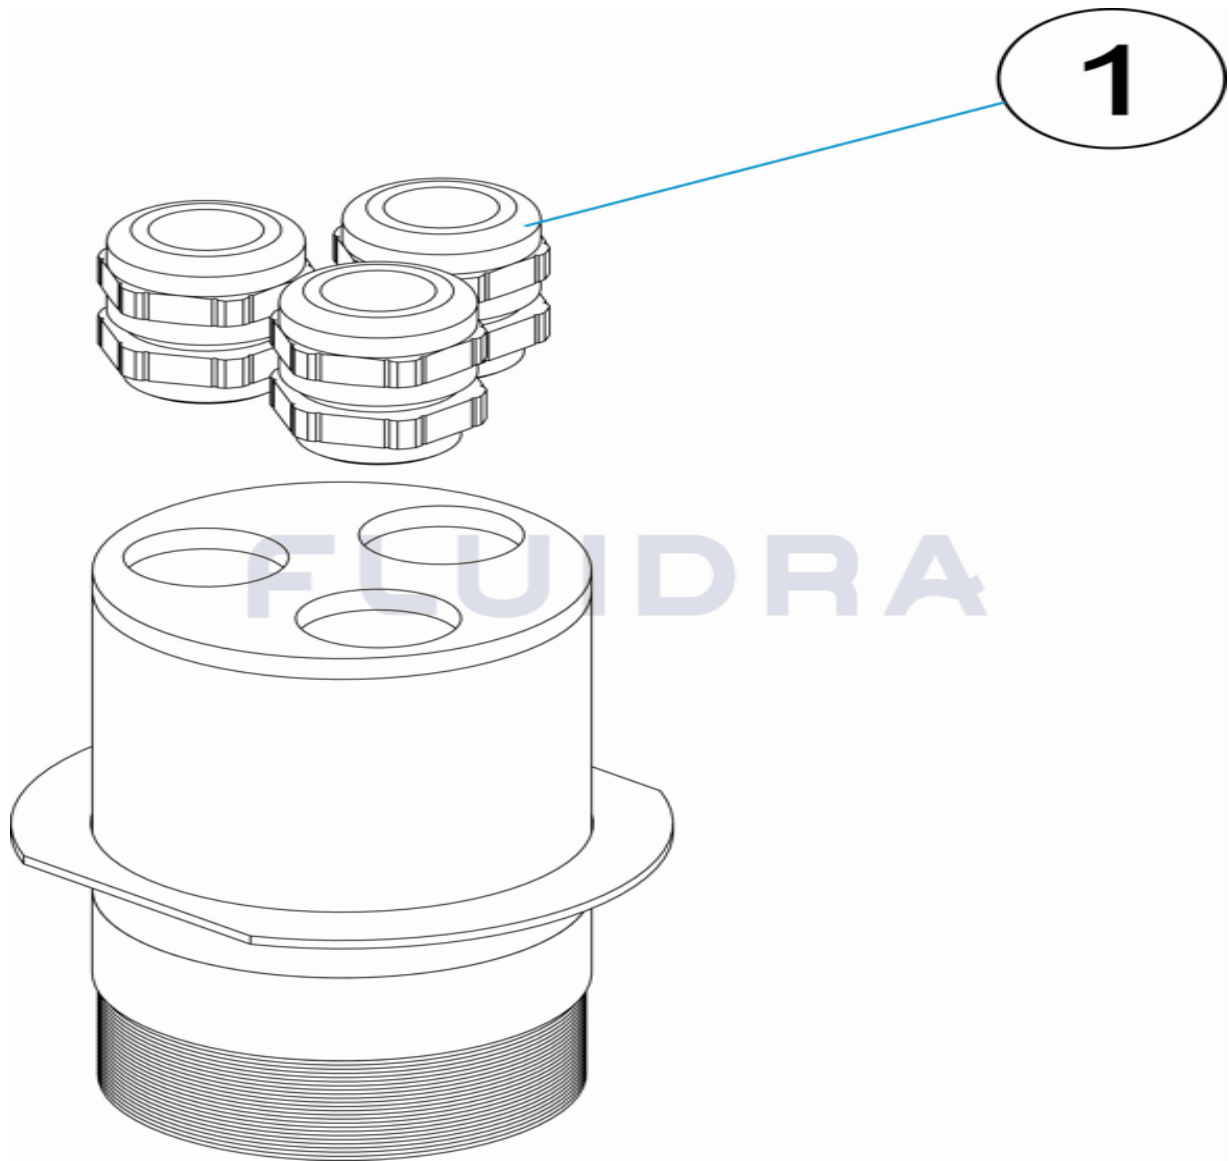

CODIGO **66598, 66599**

DESCRIPCION: **CABLE INLET FITTING**

ESPAÑOL

POS	CODIGO	DESCRIPCION	CANTIDAD	POS	CODIGO	DESCRIPCION	CANTIDAD
1	4416010000	PRENSAESTOPAS LATON					

CODE **66598, 66599**

DESCRIPTION: **CABLE INLET FITTING**

FRANCAIS

POS	CODE	DESCRIPTION	QUANTITE	POS	CODE	DESCRIPTION	QUANTITE
1	4416010000	PRESSE-ÉTOUPES LAITON					

CODE **66598, 66599**

DESCRIPTION: **CABLE INLET FITTING**

ENGLISH

POS	CODE	DESCRIPTION	QUANTITY	POS	CODE	DESCRIPTION	QUANTITY
1	4416010000	BRASS CABLE GLAND					

CODICE **66598, 66599**

DESCRIZIONE: **CABLE INLET FITTING**

ITALIANO

POS	CODICE	DESCRIZIONE	QUANTITA'	POS	CODICE	DESCRIZIONE	QUANTITA'
1	4416010000	PREMISTOPPA OTTONE					

CODE **66598, 66599**

BESCHREIBUNG: **CABLE INLET FITTING**

DEUTSCH

POS	CODE	BESCHREIBUNG	MENGE	POS	CODE	BESCHREIBUNG	MENGE
1	4416010000	QUETSCHVERSCHRAUBUNG BLECH					

CODIGO **66598, 66599**

DESCRICAÇÃO: **CABLE INLET FITTING**

PORTUGUES

POS	CODIGO	DESCRICAÇÃO	JANTIDADE	POS	CODIGO	DESCRICAÇÃO	JANTIDADE
1	4416010000	PRENSA-ESTOPAS LATÃO					