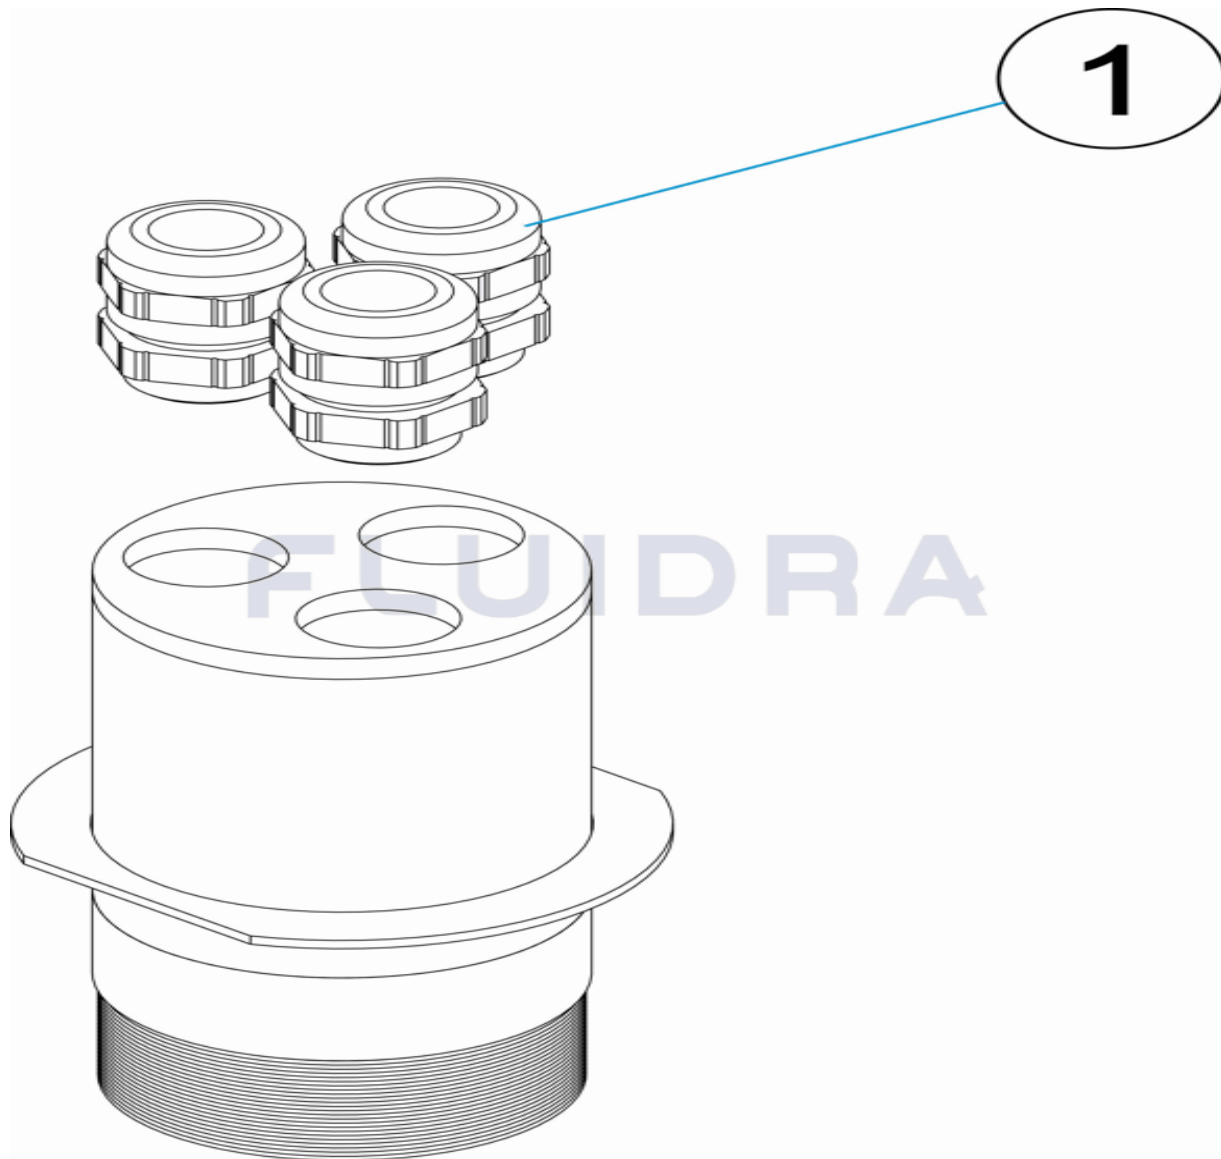

CODIGO **66598, 66599**

DESCRIPCION: **CABLE INLET FITTING**

ESPAÑOL

POS	CODIGO	DESCRIPCION	CANTIDAD	POS	CODIGO	DESCRIPCION	CANTIDAD
1	4416010000	PRENSAESTOPAS LATON					

CODE **66598, 66599**

DESCRIPTION: **CABLE INLET FITTING**

FRANCAIS

POS	CODE	DESCRIPTION	QUANTITE	POS	CODE	DESCRIPTION	QUANTITE
1	4416010000	PRESSE-ÉTOUPES LAITON					

CODE **66598, 66599**

DESCRIPTION: **CABLE INLET FITTING**

ENGLISH

POS	CODE	DESCRIPTION	QUANTITY	POS	CODE	DESCRIPTION	QUANTITY
1	4416010000	BRASS CABLE GLAND					

CODICE **66598, 66599**

DESCRIZIONE: **CABLE INLET FITTING**

ITALIANO

POS	CODICE	DESCRIZIONE	QUANTITA'	POS	CODICE	DESCRIZIONE	QUANTITA'
1	4416010000	PREMISTOPPA OTTONE					

CODE **66598, 66599**

BESCHREIBUNG: **CABLE INLET FITTING**

DEUTSCH

POS	CODE	BESCHREIBUNG	MENGE	POS	CODE	BESCHREIBUNG	MENGE
1	4416010000	QUETSCHVERSCHRAUBUNG BLECH					

CODIGO **66598, 66599**

DESCRICAÇÃO: **CABLE INLET FITTING**

PORTUGUES

POS	CODIGO	DESCRICAÇÃO	JANTIDADE	POS	CODIGO	DESCRICAÇÃO	JANTIDADE
1	4416010000	PRENSA-ESTOPAS LATÃO					