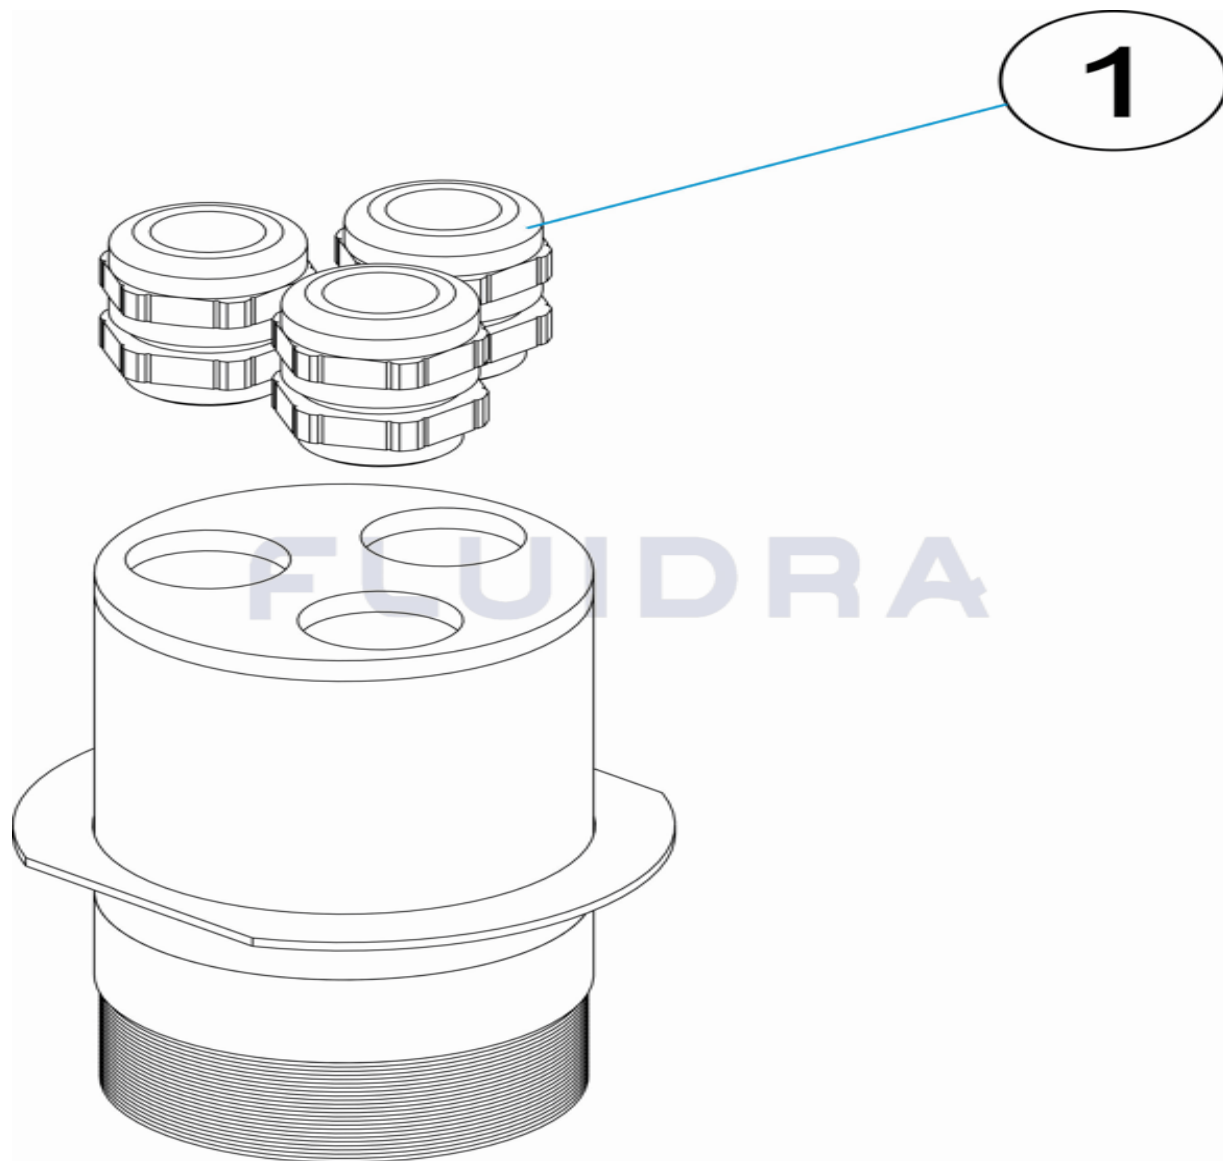

CODIGO **66598, 66599**

DESCRIPCION: **CABLE INLET FITTING**

ESPAÑOL

POS	CODIGO	DESCRIPCION	CANTIDAD	POS	CODIGO	DESCRIPCION	CANTIDAD
1	4416010000	PRENSAESTOPAS LATON					

CODE **66598, 66599**

DESCRIPTION: **CABLE INLET FITTING**

FRANCAIS

POS	CODE	DESCRIPTION	QUANTITE	POS	CODE	DESCRIPTION	QUANTITE
1	4416010000	PRESSE-ÉTOUPES LAITON					

CODE **66598, 66599**

DESCRIPTION: **CABLE INLET FITTING**

ENGLISH

POS	CODE	DESCRIPTION	QUANTITY	POS	CODE	DESCRIPTION	QUANTITY
1	4416010000	BRASS CABLE GLAND					

CODICE **66598, 66599**

DESCRIZIONE: **CABLE INLET FITTING**

ITALIANO

POS	CODICE	DESCRIZIONE	QUANTITA'	POS	CODICE	DESCRIZIONE	QUANTITA'
1	4416010000	PREMISTOPPA OTTONE					

CODE **66598, 66599**

BESCHREIBUNG: **CABLE INLET FITTING**

DEUTSCH

POS	CODE	BESCHREIBUNG	MENGE	POS	CODE	BESCHREIBUNG	MENGE
1	4416010000	QUETSCHVERSCHRAUBUNG BLECH					

CODIGO **66598, 66599**

DESCRICAÇÃO: **CABLE INLET FITTING**

PORTUGUES

POS	CODIGO	DESCRICAÇÃO	JANTIDADE	POS	CODIGO	DESCRICAÇÃO	JANTIDADE
1	4416010000	PRENSA-ESTOPAS LATÃO					