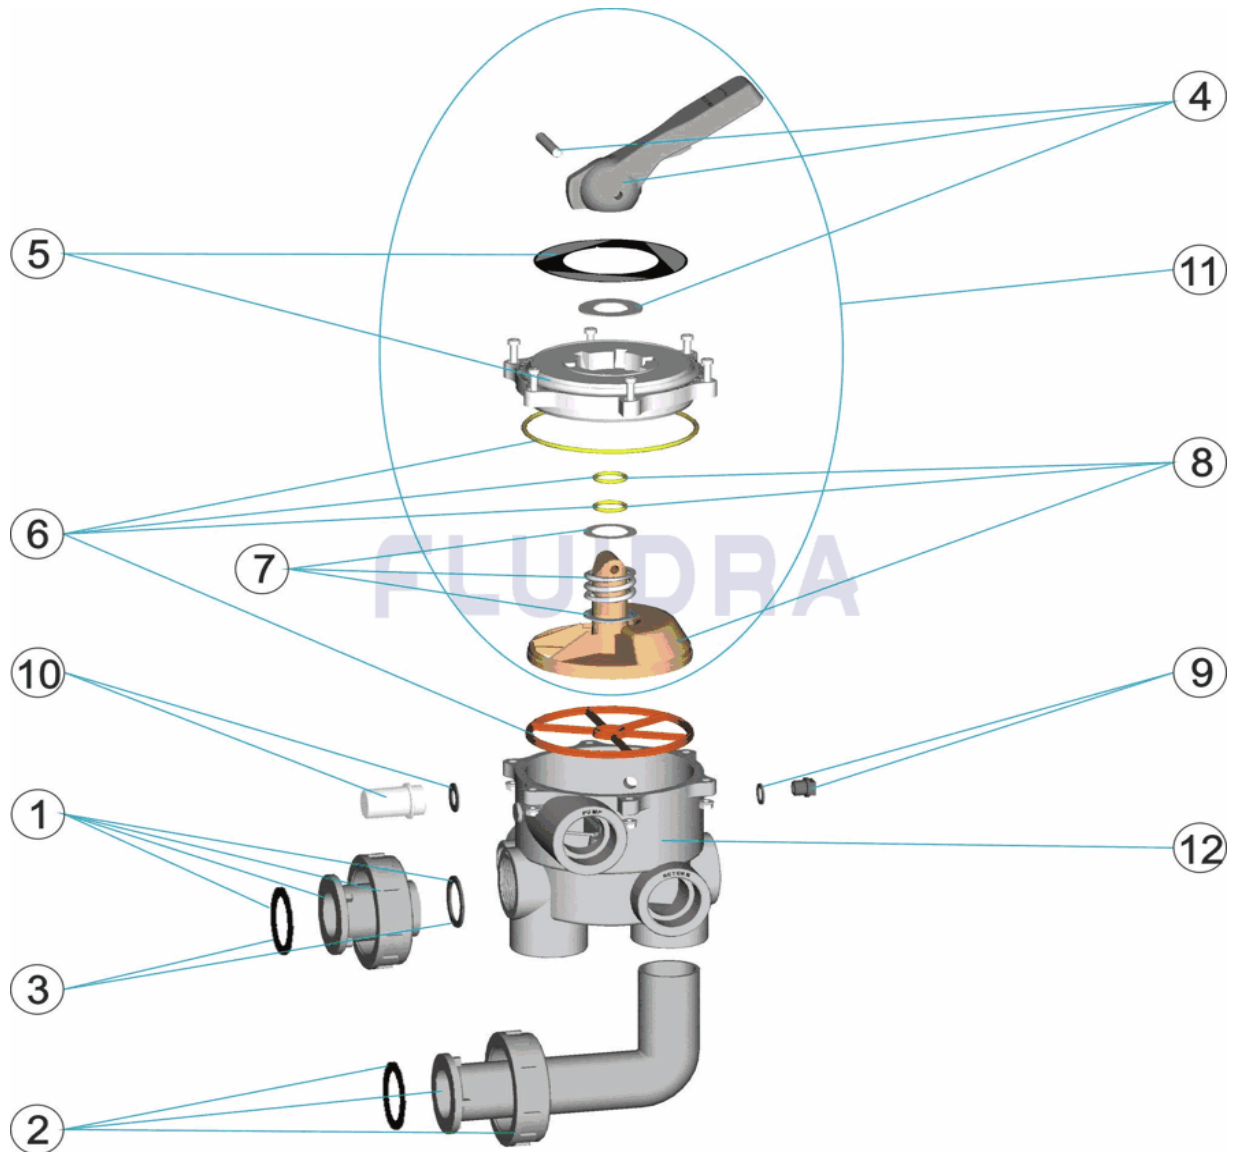

CODE **00599**

BESCHREIBUNG: **MEHRWEGVENTIL MIT ANSCHLÜSSEN**

DEUTSCH

POS	CODE	BESCHREIBUNG	MENGE	POS	CODE	BESCHREIBUNG	MENGE
1	4404120201	ANSCHLUSS GERADE WEISS 1 1/2' NEUVE	6	4404120107	VENTILDICHTUNGEN 1 1/2' NEUVERSION		
1	4404120202	ANSCHLUSS GERADE SCHWARZ 1 1/2' NE	7	4404120105	FEDER MIT UNTERLEGSCHEIBEN		
2	4404120203	ANSCHLUSSWINKEL WEISS 1 1/2' NEUVEF	8	4404120106	VERTEILER UND DICHTUNGEN 1 1/2' NEUV		
2	4404120204	ANSCHLUSSWINKEL SCHWARZ 1 1/2' NEU	9	4404120109	STOPFEN 1/4' VENTIL		
3	4404120205	DICHTUNGEN ANSCHLUSS 1 1/2'	10	4404120108	SCHAUGLAS UND DICHTUNG		
4	4404120102	GRIFF SCHWARZ 1 1/2' - 2'	11	4404120112	VERTEILERDECKEL SCHWARZ 1 1/2' MNB/Λ		
5	4404120103	ABDECKUNG MIT BEDIENFELD SCHWARZ	12	00598R0101	GEHÄUSE SCHWARZ 1 1/2" POSITION 3"