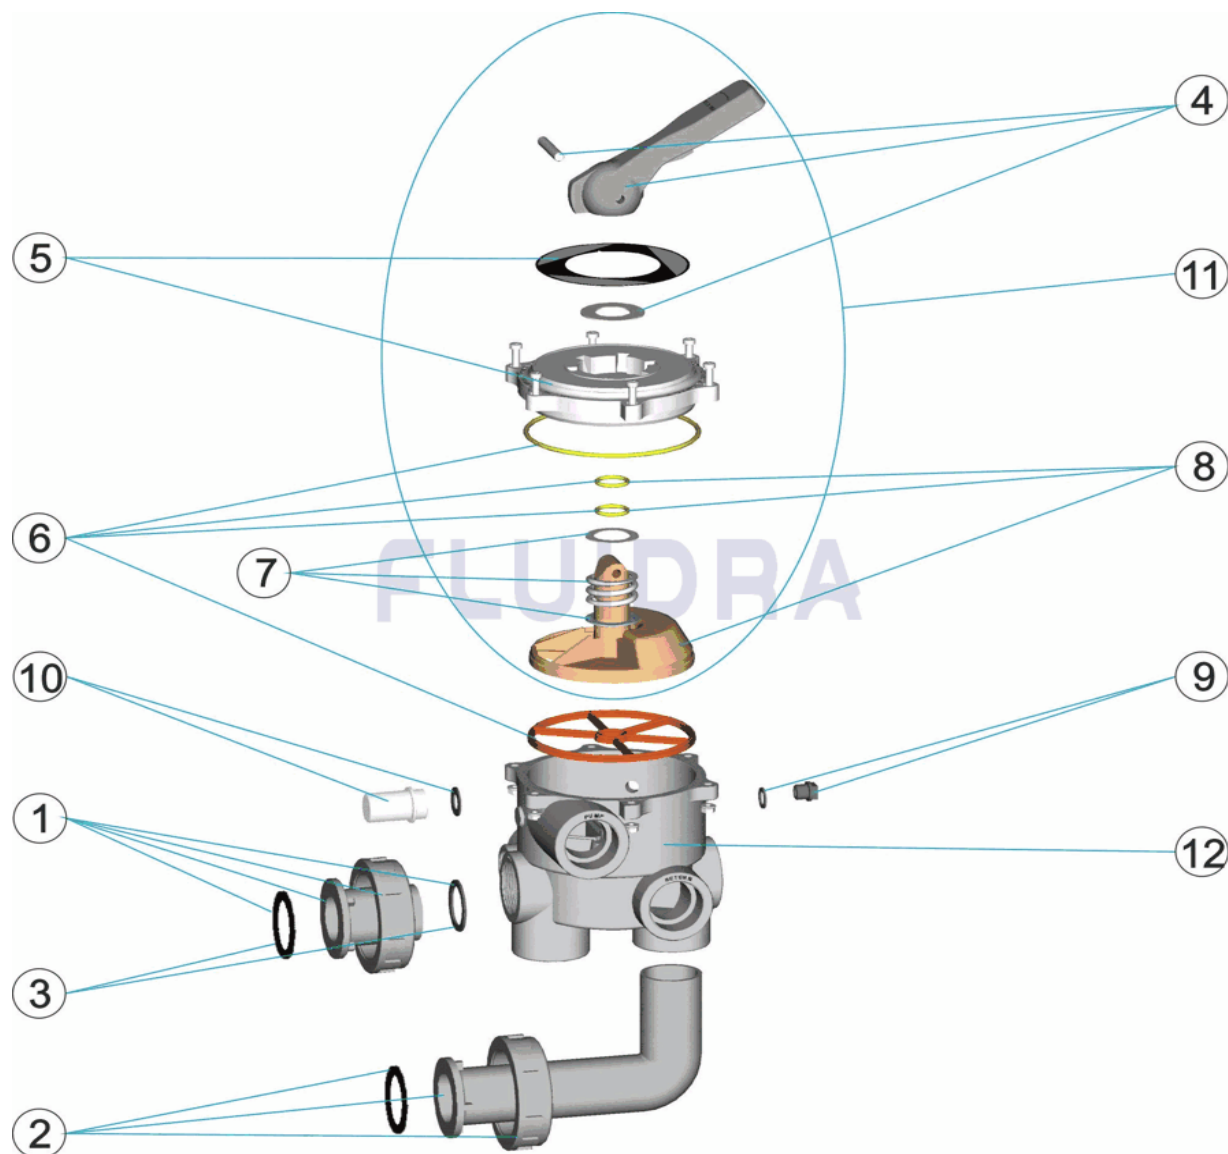

CODE            **00599**

DESCRIPTION: **SELECTOR VALVE WITH LINKS**

**ENGLISH**

POS	CODE	DESCRIPTION	QUANTITY	POS	CODE	DESCRIPTION	QUANTITY
1	4404120201	UNION WHITE 1 1/2' NEW		6	4404120107	GASKETS NEW VALVE 1 1/2'	
1	4404120202	UNION BLACK 1 1/2' NEW		7	4404120105	SPRING WITH WASHERS	
2	4404120203	ELBOW WHITE 1 1/2' NEW		8	4404120106	DISTRIBUTOR WITH GASKETS 1 1/2'	
2	4404120204	ELBOW BLACK 1 1/2' NEW		9	4404120109	PLUG 1/4'	
3	4404120205	UNION SEALS 1 1/2'		10	4404120108	VISOR WITH SEAL	
4	4404120102	BLACK HANDLE 11/2'-2'		11	4404120112	TOP ASSEMBLY BLACK 1 1/2' MNB/N/A	
5	4404120103	BLACK TOP 1 1/2'		12	00598R0101	BLACK SELECTOR VALVE 1 1/2" POS. 3"	

CODICE **00599**

DESCRIZIONE: **VALVOLA SELETRICE CON COLLEGAMENTI**

**ITALIANO**

POS	CODICE	DESCRIZIONE	QUANTITA'	POS	CODICE	DESCRIZIONE	QUANTITA'
1	4404120201	RACCORDO DIRITTO BIANCO 1 1/2 NUOVC	6	4404120107	GUARNIZIONI VALVOLA 1 1/2' NUOVO		
1	4404120202	RACCORDO DIRITTO NERO 1 1/2 NUOVO	7	4404120105	MOLLA CON RONDELLA		
2	4404120203	RACCORDO A GOMITO BIANCO 1 1/2" NU	8	4404120106	DISTRIBUTORE CON GUARNIZIONI 1 1/2" NI		
2	4404120204	RACCORDO A GOMITO NERO 1 1/2 NUOVC	9	4404120109	COPERCHIO 1/4" PER VALVOLA		
3	4404120205	GUARNIZIONE PER RACCORDO 1 1/2'	10	4404120108	VISORE CON GUARNIZIONE		
4	4404120102	MANIGLIA NERA 1 1/2' - 2'	11	4404120112	COPERCHIO DI DISTRIBUZIONE NERO 1 1/2'		
5	4404120103	COPERCHIO CON MASCHERA NERA 1 1/2"	12	00598R0101	CORPO 1 1/2" POS.3 NER "		