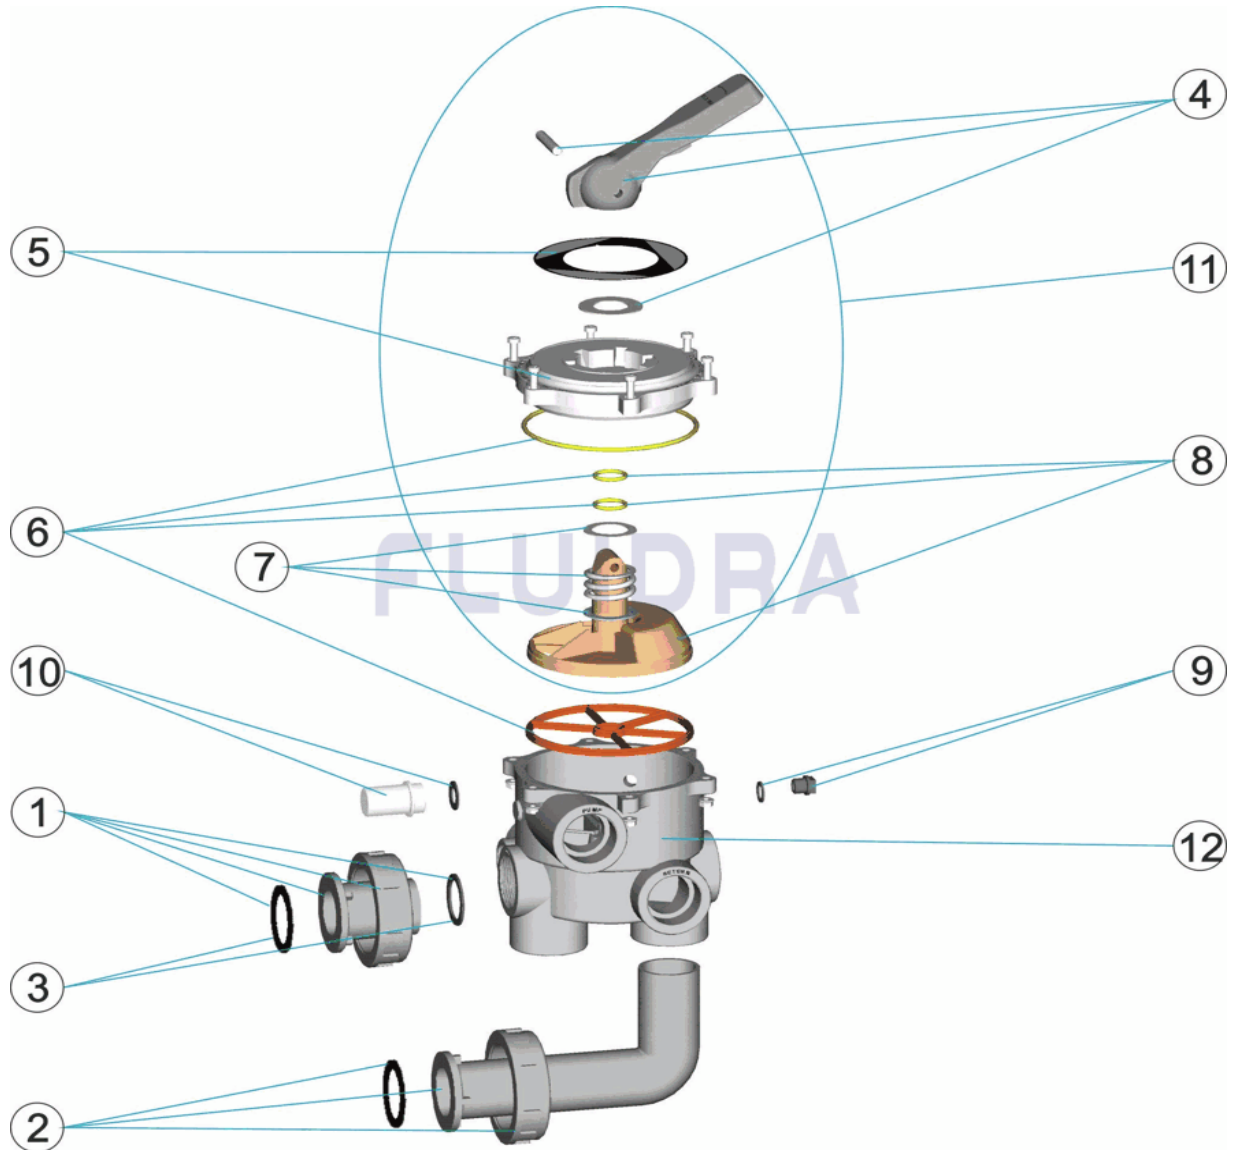

CODE   **00599**

DESCRIPTION: **SELECTOR VALVE WITH LINKS**

ENGLISH

POS	CODE	DESCRIPTION	QUANTITY	POS	CODE	DESCRIPTION	QUANTITY
1	4404120201	UNION WHITE 1 1/2' NEW		6	4404120107	GASKETS NEW VALVE 1 1/2'	
1	4404120202	UNION BLACK 1 1/2' NEW		7	4404120105	SPRING WITH WASHERS	
2	4404120203	ELBOW WHITE 1 1/2' NEW		8	4404120106	DISTRIBUTOR WITH GASKETS 1 1/2'	
2	4404120204	ELBOW BLACK 1 1/2' NEW		9	4404120109	PLUG 1/4'	
3	4404120205	UNION SEALS 1 1/2'		10	4404120108	VISOR WITH SEAL	
4	4404120102	BLACK HANDLE 11/2'-2'		11	4404120112	TOP ASSEMBLY BLACK 1 1/2' MNB/N/A	
5	4404120103	BLACK TOP 1 1/2'		12	00598R0101	BLACK SELECTOR VALVE 1 1/2" POS. 3"