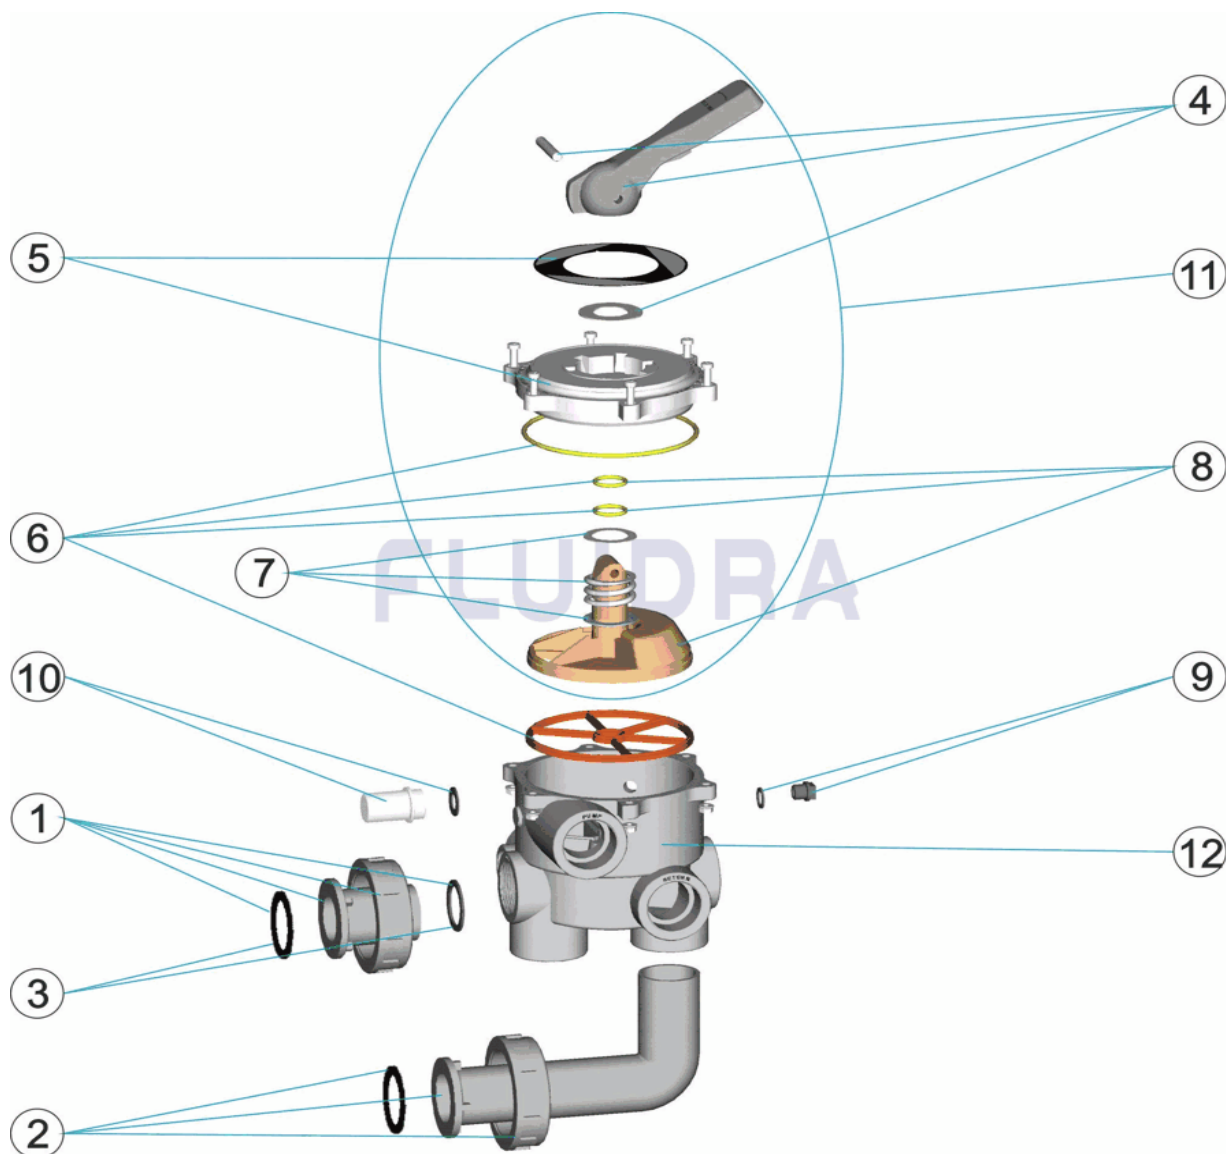

CODIGO **00599**

DESCRIPCION: **VALVULA SELECTORA CON ENLACES**

**ESPAÑOL**

POS	CODIGO	DESCRIPCION	CANTIDAD	POS	CODIGO	DESCRIPCION	CANTIDAD
1	4404120201	ENLACE RECTO BLANCO 1 1/2' NUEVO		6	4404120107	JUNTAS VALVULA 1 1/2' NUEVA	
1	4404120202	ENLACE RECTO NEGRO 1 1/2' NUEVO		7	4404120105	RESORTE CON ARANDELAS	
2	4404120203	ENLACE ACODADO BLANCO 1 1/2' NUEVO		8	4404120106	DISTRIBUIDOR CON JUNTAS 1 1/2' NUEVO	
2	4404120204	ENLACE ACODADO NEGRO 1 1/2' NUEVO		9	4404120109	TAPON 1/4' VALVULA	
3	4404120205	JUNTAS ENLACE 1 1/2'		10	4404120108	VISOR CON JUNTA	
4	4404120102	MANETA NEGRA 1 1/2'-2'		11	4404120112	TAPA DISTRIBUIDOR NEGRA 1 1/2' MNB/N/A	
5	4404120103	TAPA CON CARATULA NEGRA 1 1/2'		12	00598R0101	CUERPO NEGRO 1 1/2" POSICION 3"	

CODICE **00599**

DESCRIZIONE: **VALVOLA SELETRICE CON COLLEGAMENTI**

**ITALIANO**

POS	CODICE	DESCRIZIONE	QUANTITA'	POS	CODICE	DESCRIZIONE	QUANTITA'
1	4404120201	RACCORDO DIRITTO BIANCO 1 1/2 NUOVC	6	4404120107	GUARNIZIONI VALVOLA 1 1/2' NUOVO		
1	4404120202	RACCORDO DIRITTO NERO 1 1/2 NUOVO	7	4404120105	MOLLA CON RONDELLA		
2	4404120203	RACCORDO A GOMITO BIANCO 1 1/2" NU	8	4404120106	DISTRIBUTORE CON GUARNIZIONI 1 1/2" NI		
2	4404120204	RACCORDO A GOMITO NERO 1 1/2 NUOVC	9	4404120109	COPERCHIO 1/4" PER VALVOLA		
3	4404120205	GUARNIZIONE PER RACCORDO 1 1/2'	10	4404120108	VISORE CON GUARNIZIONE		
4	4404120102	MANIGLIA NERA 1 1/2' - 2'	11	4404120112	COPERCHIO DI DISTRIBUZIONE NERO 1 1/2'		
5	4404120103	COPERCHIO CON MASCHERA NERA 1 1/2"	12	00598R0101	CORPO 1 1/2" POS.3 NER "		