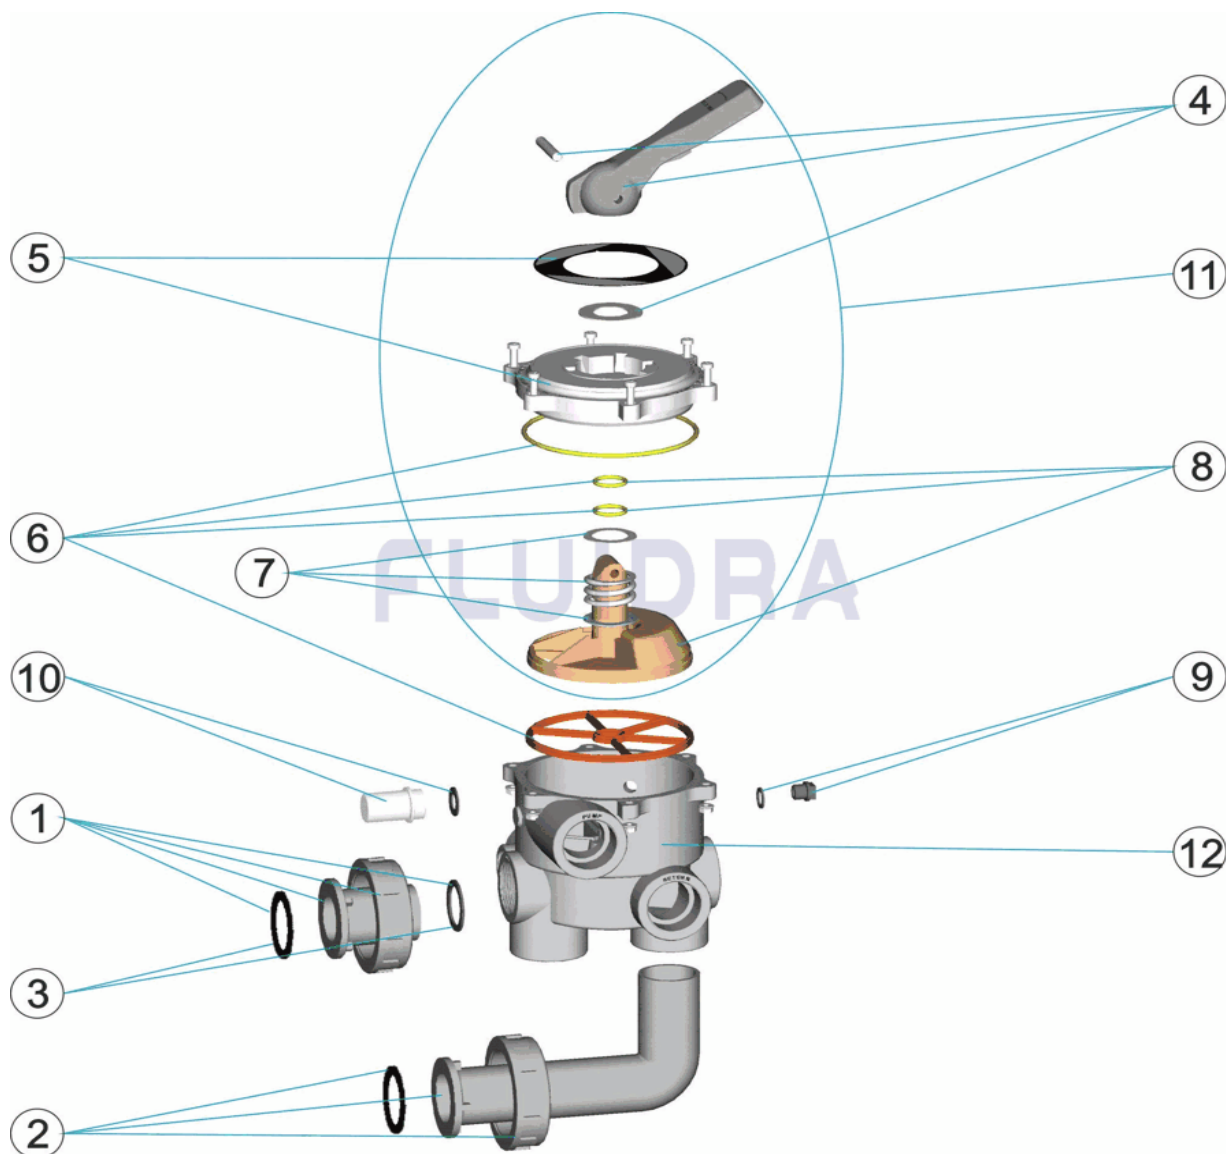

CODICE **00599**

DESCRIZIONE: **VALVOLA SELETRICE CON COLLEGAMENTI**

**ITALIANO**

POS	CODICE	DESCRIZIONE	QUANTITA'	POS	CODICE	DESCRIZIONE	QUANTITA'
1	4404120201	RACCORDO DIRITTO BIANCO 1 1/2 NUOVC	6	4404120107	GUARNIZIONI VALVOLA 1 1/2' NUOVO		
1	4404120202	RACCORDO DIRITTO NERO 1 1/2 NUOVO	7	4404120105	MOLLA CON RONDELLA		
2	4404120203	RACCORDO A GOMITO BIANCO 1 1/2" NU	8	4404120106	DISTRIBUTORE CON GUARNIZIONI 1 1/2" NI		
2	4404120204	RACCORDO A GOMITO NERO 1 1/2 NUOVC	9	4404120109	COPERCHIO 1/4" PER VALVOLA		
3	4404120205	GUARNIZIONE PER RACCORDO 1 1/2'	10	4404120108	VISORE CON GUARNIZIONE		
4	4404120102	MANIGLIA NERA 1 1/2' - 2'	11	4404120112	COPERCHIO DI DISTRIBUZIONE NERO 1 1/2'		
5	4404120103	COPERCHIO CON MASCHERA NERA 1 1/2"	12	00598R0101	CORPO 1 1/2" POS.3 NER "		

CODIGO **00599**

DESCRIÇÃO: **VÁLVULA SELECTORA COM LIGAÇÕES**

**PORTUGUES**

POS	CODIGO	DESCRIÇÃO	JANTIDADE	POS	CODIGO	DESCRIÇÃO	JANTIDADE
1	4404120201	LIGAÇÃO RECTA BRANCA 1 1/2' NOVA		6	4404120107	JUNTAS VÁLVULA 1 1/2'	
1	4404120202	LIGAÇÃO RECTA PRETA 1 1/2' NOVA		7	4404120105	MOLA COM ANILHAS	
2	4404120203	LIGAÇÃO CURVA BRANCA 1 1/2' NOVA		8	4404120106	DISTRIBUIDOR COM JUNTAS 1 1/2"	
2	4404120204	LIGAÇÃO CURVA PRETA 1 1/2' NOVA		9	4404120109	TAMPÃO 1/4' VÁLVULA	
3	4404120205	JUNTAS LIGAÇÃO 1 1/2'		10	4404120108	VISOR COM JUNTA	
4	4404120102	MANIPULO PRETO 1 1/2'-2'		11	4404120112	TAMPA DISTRIBUIDORA PRETA 1 1/2" MNB/!	
5	4404120103	TAMPA COM ESPELHO FRONTAL PRETA 1		12	00598R0101	CORPO 1 1/2" POSIÇÃO 3 NEGR "	