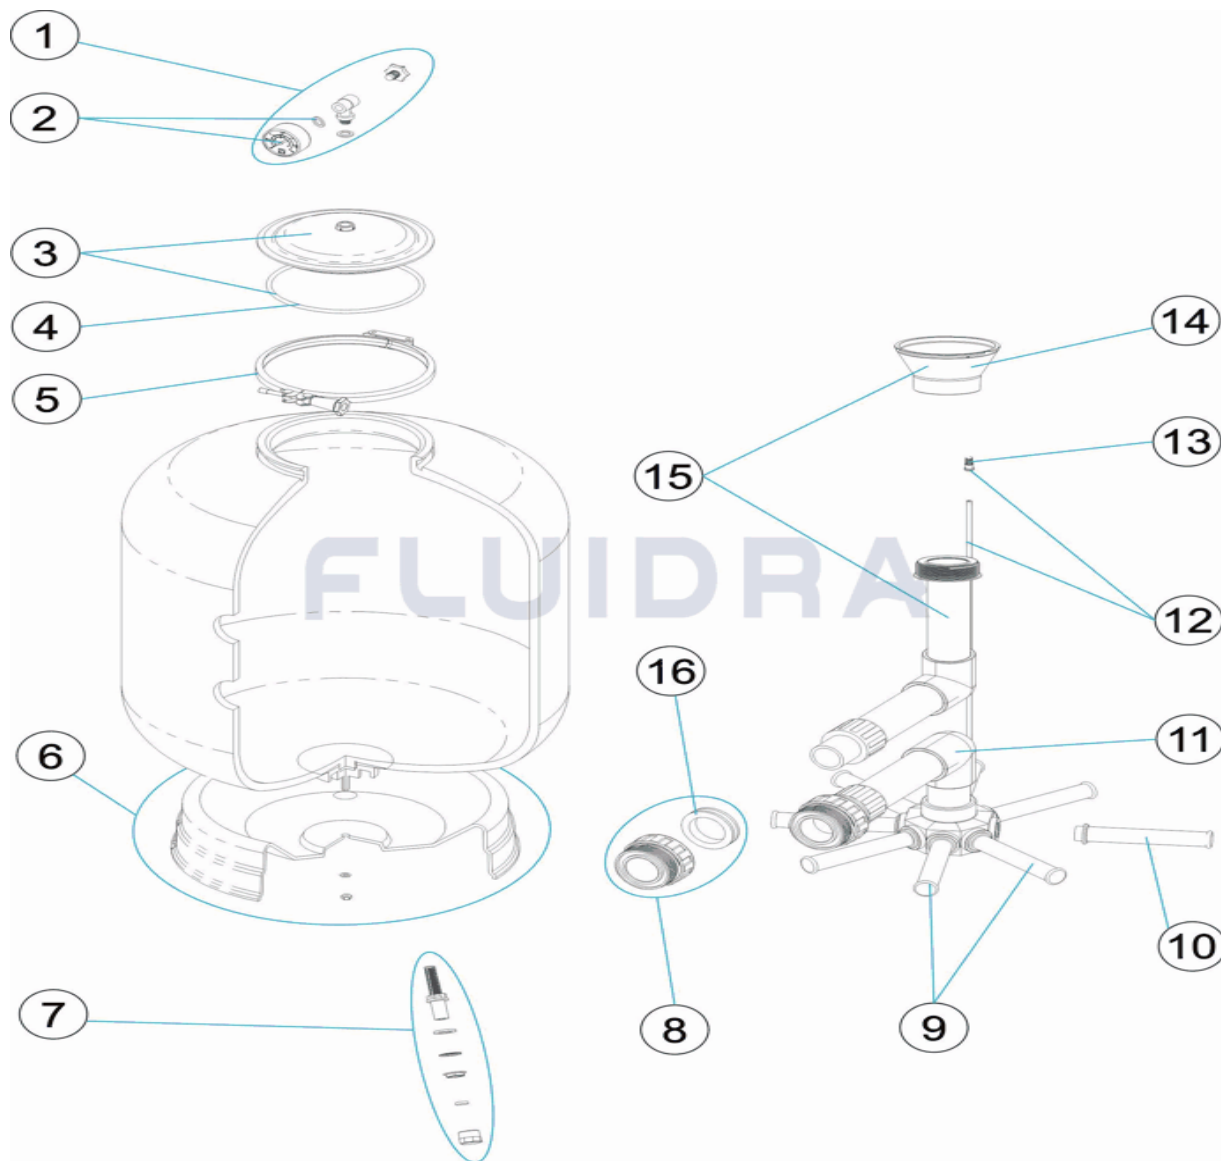

CODIGO **69243, 69244, 69245**

DESCRICÃO: **FILTRO BWS2 400-500-600**

PORTUGUES

POS	CODIGO	DESCRICÃO	JANTIDADE	POS	CODIGO	DESCRICÃO	JANTIDADE
1	4404080104	MANÓMETRO COMPLETO		10	* 4404300917	BRAÇO COLECTOR 1" 110 M "	
2	4404010103	MANOMETRO 1/8" 3 KG./C "		10	* 4404300915	BRAÇO COLECTOR 1" 175 M "	
3	4404080102	TAMPA TRANSPARENTE + ARO		10	* 4404300916	BRAÇO COLECTOR 1" 225 M "	
4	4404080101	JUNTA TÓRICA TAMPA		11	* 4404010055	CJTO. COLECTOR D. 400	
5	4404080103	FECHO COMPLETO		11	* 4404010056	CJTO. COLECTOR D. 500	
6	* 4404010353	PÉ FILTRO D 400		11	* 4404010057	CJTO. COLECTOR D. 600	
6	* 4404010051	PÉ FILTRO D 600		12	4404301003	PURGA AR + TUBO L=670	
6	* 4404010354	PÉ FILTRO D 500		13	4404040108	PURGA AREIA	
7	4404070105	DRENO 3/8"		14	4404301004	CONO DIFUSOR D. 50	
8	4404020103	RACORD 1 1/2' + JUNTA CONCAVA		15	* 4404010052	CJTO. DIFUSOR D. 400	
9	* 4404010025	CJTO. BRAÇO COLECTOR D. 400		15	* 4404010053	CJTO. DIFUSOR D. 500	
9	* 4404010026	CJTO. BRAÇO COLECTOR		15	* 4404010054	CJTO. DIFUSOR D. 600	
9	* 4404010027	CJTO. BRAÇO COLECTOR D.650		16	4404020112	JUNTA CÓNCAVA 1 1/2"