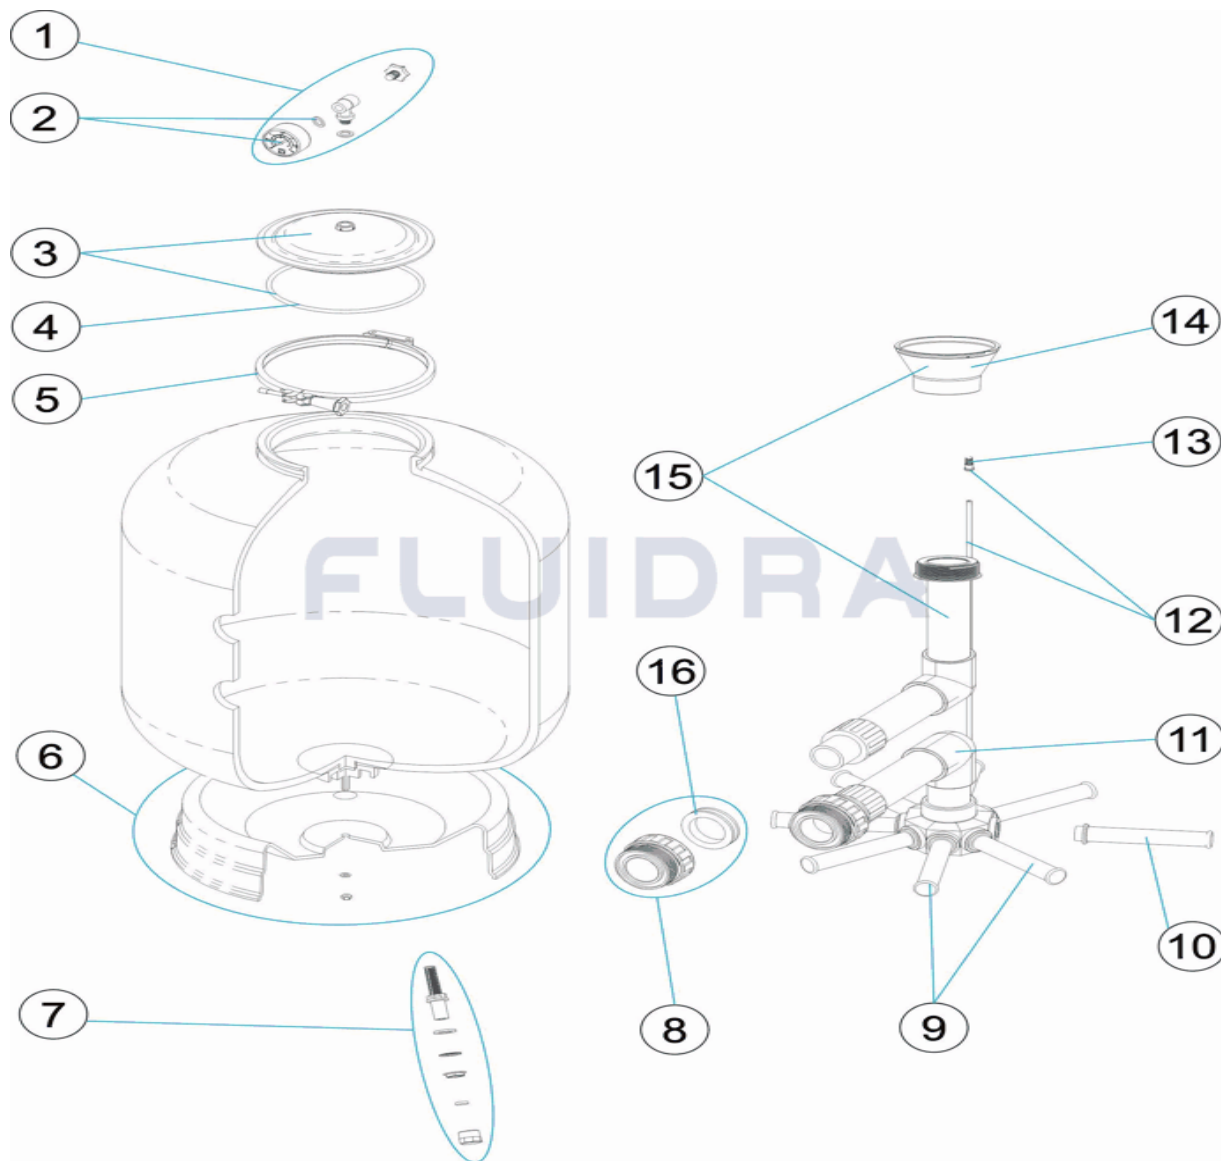

CODE **69243, 69244, 69245**

DESCRIPTION: **FILTRE BWS2 400-500-600**

FRANCAIS

POS	CODE	DESCRIPTION	QUANTITE	POS	CODE	DESCRIPTION	QUANTITE
1	4404080104	MANOMETRE COMPLET		10	* 4404300917	BRAS DE REPARTITEUR 1" 110 M "	
2	4404010103	MANOMETRE 1/8" 3 KG./C "		10	* 4404300915	BRAS DE REPARTITEUR 1" 175 M "	
3	4404080102	COUVERCLE TRANSPARENT + JOINT		10	* 4404300916	BRAS DE REPARTITEUR 1" 225 M "	
4	4404080101	JOINT TORIQUE COUVERCLE		11	* 4404010055	ENSEMBLE COLLECTEUR D. 400	
5	4404080103	COLLIER DE FERMETURE 203 NOIR		11	* 4404010056	ENSEMBLE COLLECTEUR D. 500	
6	* 4404010353	SOCLE FILTRE D 400		11	* 4404010057	ENSEMBLE COLLECTEUR D. 600	
6	* 4404010051	SOCLE FILTRE D 600		12	4404301003	PURGE AIR + TUBE L=670	
6	* 4404010354	SOCLE FILTRE D 500		13	4404040108	PURGE D'AIR	
7	4404070105	CREPINE DE PURGE 3/8'		14	4404301004	DIFUSOR CONIQUE SUPERIOR D. 50	
8	4404020103	RACCORD 1 1/2' + JOINT CONCAVE		15	* 4404010052	ENSEMBLE DIFFUSEUR D. 400	
9	* 4404010025	ENSEMBLE BRAS DE REPARTITEUR D. 400		15	* 4404010053	ENSEMBLE DIFFUSEUR D. 500	
9	* 4404010026	ENSEMBLE BRAS DE REPARTITEUR		15	* 4404010054	ENSEMBLE DIFFUSEUR D. 600	
9	* 4404010027	ENSEMBLE BRAS DE REPARTITEUR D. 650		16	4404020112	JOINT CONCAVE 1 1/2"