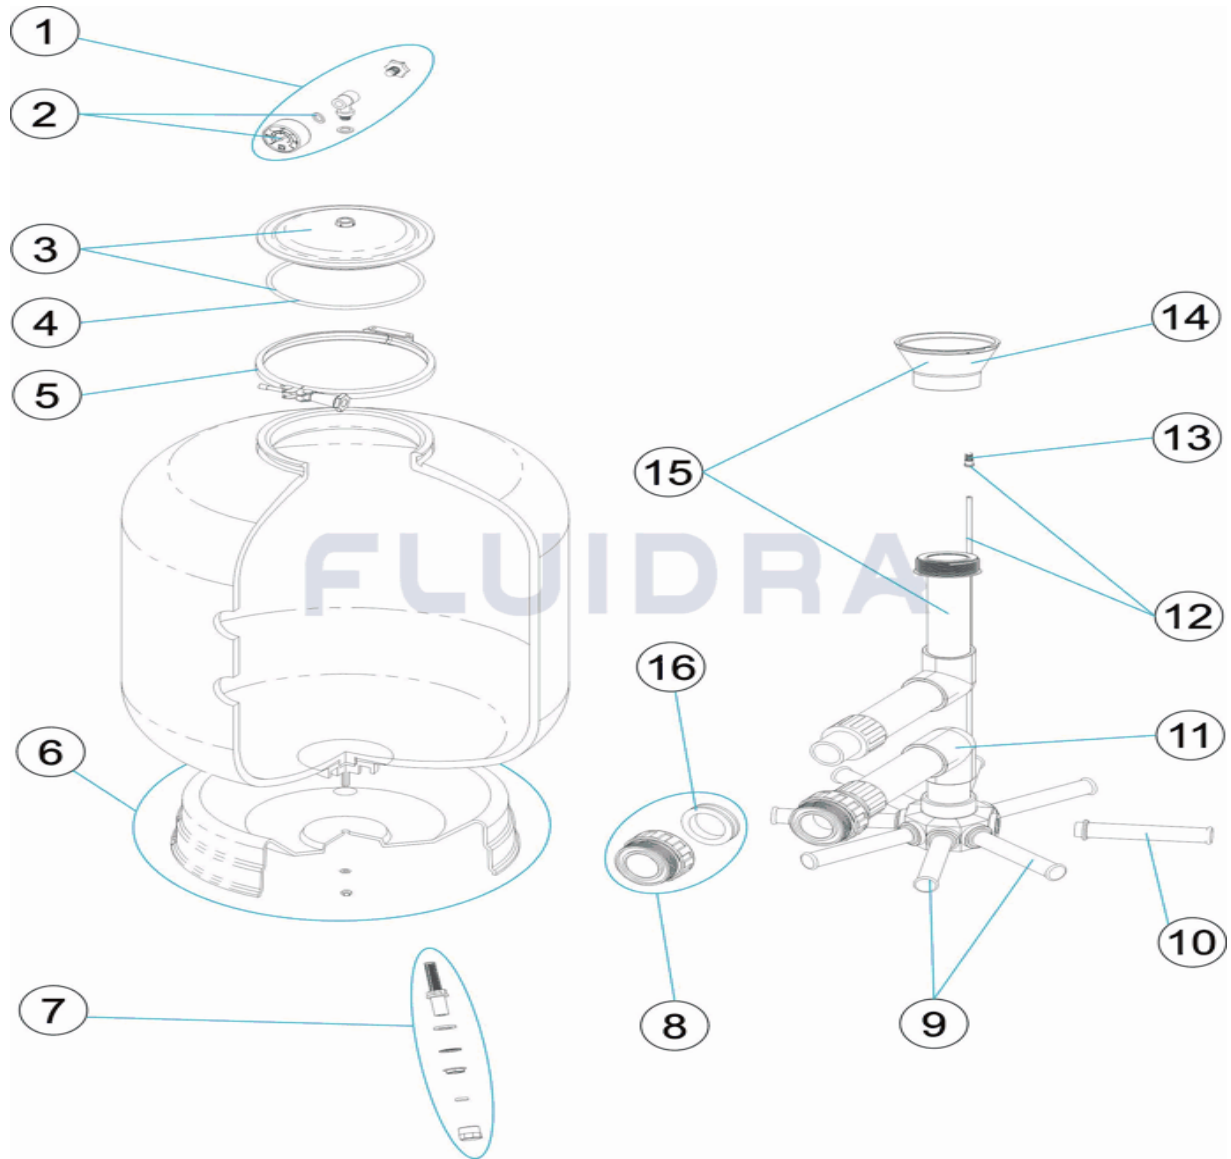

CODIGO **69243, 69244, 69245**

DESCRIPCION: **FILTRO BWS2 400-500-600**

ESPAÑOL

POS	CODIGO	DESCRIPCION	CANTIDAD	POS	CODIGO	DESCRIPCION	CANTIDAD
1	4404080104	MANOMETRO COMPLETO		10	* 4404300917	BRAZO COLECTOR 1" 110 M "	
2	4404010103	MANOMETRO 1/8" 3 KG./C "		10	* 4404300915	BRAZO COLECTOR 1" 175 M "	
3	4404080102	TAPA TRANSPARENTE + ANILLO		10	* 4404300916	BRAZO COLECTOR 1" 225 M "	
4	4404080101	JUNTA TORICA TAPA		11	* 4404010055	CJTO. COLECTOR D. 400	
5	4404080103	ANILLO CIERRE 203 NEGRO		11	* 4404010056	CJTO. COLECTOR D. 500	
6	* 4404010353	PIE FILTRO D. 400		11	* 4404010057	CJTO. COLECTOR D. 600	
6	* 4404010051	PIE FILTRO D. 600		12	4404301003	PURGA AIRE + TUBO L=670	
6	* 4404010354	PIE FILTRO D. 500		13	4404040108	PURGA AIRE	
7	4404070105	CREPINA PURGA 3/8'		14	4404301004	CONO DIFUSOR D.50	
8	4404020103	RACORD 1 1/2' + JUNTA CONCAVA		15	* 4404010052	CJTO. DIFUSOR D. 400	
9	* 4404010025	CJTO. BRAZOS COLECTOR D. 400		15	* 4404010053	CJTO. DIFUSOR D. 500	
9	* 4404010026	CJTO. BRAZOS COLECTOR		15	* 4404010054	CJTO. DIFUSOR D. 600	
9	* 4404010027	CJTO. BRAZOS COLECTOR D. 650		16	4404020112	JUNTA CONCAVA 1 1/2"	