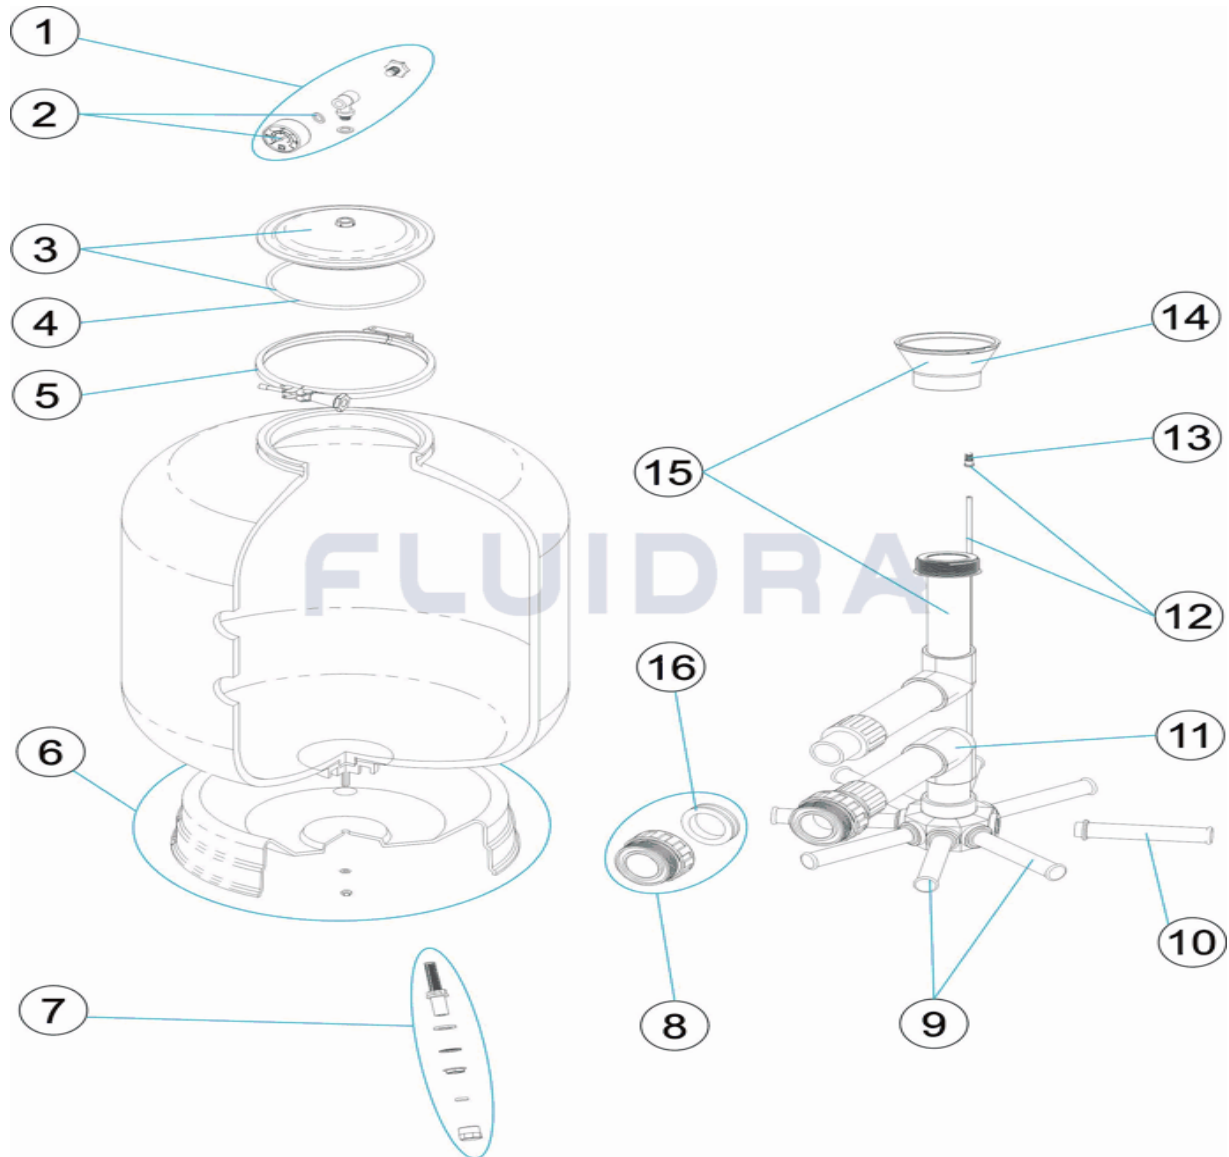

CODICE 69243, 69244, 69245

DESCRIZIONE: FILTRI BWS2 400-500-600

OSSERVAZIONI

POS	CODICE	OSSERVAZIONI
6	* 4404010353	PER: 69243
6	* 4404010051	PER: 69245
6	* 4404010354	PER: 69244
9	* 4404010025	PER: 69243
9	* 4404010026	PER: 69244
9	* 4404010027	PER: 69245
10	* 4404300917	PER: 69243 [4UT]
10	* 4404300915	PER: 69244 [4UT]
10	* 4404300916	PER: 69245 [4UT]
11	* 4404010055	PER: 69243
11	* 4404010056	PER: 69244
11	* 4404010057	PER: 69245
15	* 4404010052	PER: 69243
15	* 4404010053	PER: 69244
15	* 4404010054	PER: 69245

CODE **69243, 69244, 69245**

BESCHREIBUNG: **FILTER BWS2 400-500-600**

DEUTSCH

POS	CODE	BESCHREIBUNG	MENGE	POS	CODE	BESCHREIBUNG	MENGE
1	4404080104	MANOMETER KOMPLETT		10	* 4404300917	FILTERSTERN-SCHLITZROHR 1" 110 M "	
2	4404010103	MANOMETER 1/8" 3 KG/C "		10	* 4404300915	FILTERSTERN-SCHLITZROHR 1" 175 M "	
3	4404080102	ABDECKUNG TRANSPARENT MIT RING		10	* 4404300916	FILTERSTERN-SCHLITZROHR 1" 225 M "	
4	4404080101	O-RING ABDECKUNG		11	* 4404010055	SAMMELROHRSET D. 400	
5	4404080103	SCHLIESSRING 203 SCHWARZ		11	* 4404010056	SAMMELROHRSET D. 500	
6	* 4404010353	FILTERFUSS D. 400		11	* 4404010057	SAMMELROHRSET D. 600	
6	* 4404010051	FILTERFUSS D. 600		12	4404301003	ENTLÜFTUNG UND ROHR L=670	
6	* 4404010354	FILTERFUSS D. 500		13	4404040108	ENTLÜFTUNG	
7	4404070105	FILTERSTOPFEN ABLASS 3/8"		14	4404301004	KEGEL WASSERVERTEILER D. 50	
8	4404020103	GEWINDESTÜCK 1 1/2' UND DICHTUNG KC		15	* 4404010052	SET WASSERVERTEILER D. 400	
9	* 4404010025	SET FILTERSTERN-SCHLITZROHR D. 400		15	* 4404010053	SET WASSERVERTEILER D. 500	
9	* 4404010026	SET FILTERSTERN-SCHLITZROHR		15	* 4404010054	SET WASSERVERTEILER D. 600	
9	* 4404010027	SET FILTERSTERN-SCHLITZROHR D. 650		16	4404020112	DICHTUNG KONKAV 1 1/2"	