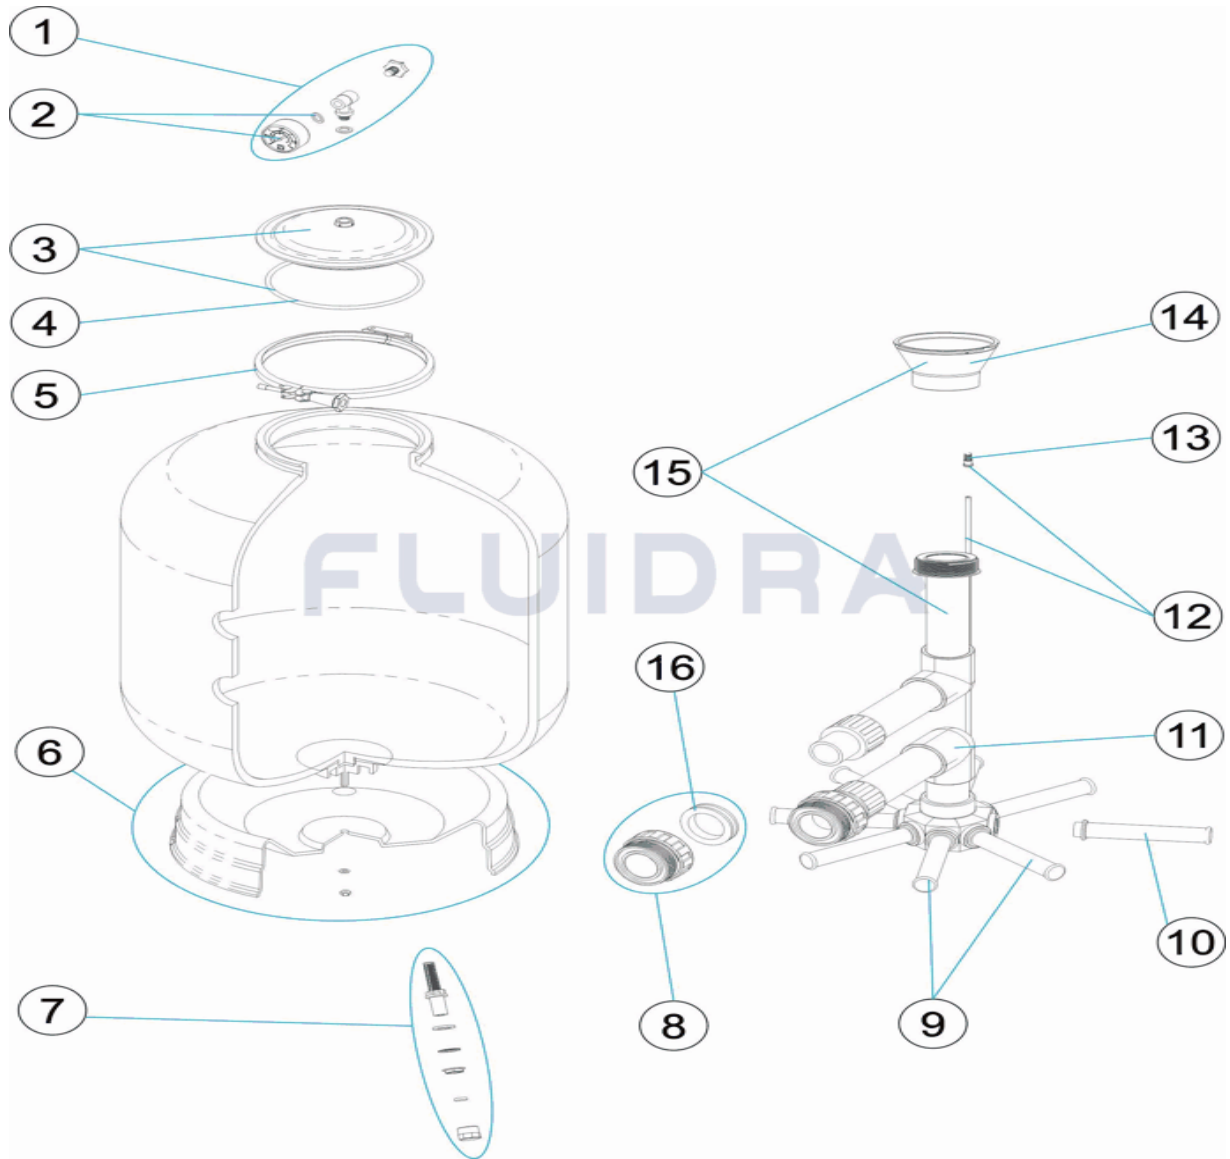

CODE **69243, 69244, 69245**
DESCRIPTION: **BWS2 400-500-600 FILTER**

ENGLISH

POS	CODE	DESCRIPTION	QUANTITY	POS	CODE	DESCRIPTION	QUANTITY
1	4404080104	COMPLETE PRESSURE GAUGE UNIT		10	* 4404300917	MANIFOLD ARM 1" 110 M "	
2	4404010103	PRESSURE GAUGE 1/8" 3 KG./C "		10	* 4404300915	MANIFOLD ARM 1" 175 M "	
3	4404080102	TRANSPARENT LID + GASKET		10	* 4404300916	MANIFOLD ARM 1" 225 M "	
4	4404080101	LID 'O' RING		11	* 4404010055	MANIFOLD ASSEMBLY D. 400	
5	4404080103	BLACK LOCKING FIXTURE 203		11	* 4404010056	MANIFOLD ASSEMBLY D. 500	
6	* 4404010353	FILTER BASE D. 400		11	* 4404010057	MANIFOLD ASSEMBLY D. 600	
6	* 4404010051	FILTER BASE D. 600		12	4404301003	AIR PURGE + PIPE L=670	
6	* 4404010354	FILTER BASE D. 500		13	4404040108	AIR PURGE	
7	4404070105	DRAINAGE STRAINER NOZZLE 3/8'		14	4404301004	DIFFUSER CONE D. 50	
8	4404020103	1 1/2' FITTING + CONCAVE GASKET		15	* 4404010052	DIFFUSER ASSEMBLY D. 400	
9	* 4404010025	MANIFOLD ARM ASSEMBLY D. 400		15	* 4404010053	DIFFUSER ASSEMBLY D. 500	
9	* 4404010026	MANIFOLD ARM ASSEMBLY		15	* 4404010054	DIFFUSER ASSEMBLY D. 600	
9	* 4404010027	MANIFOLD ARM ASSEMBLY D. 650		16	4404020112	CONCAVE GASKET 1 1/2"