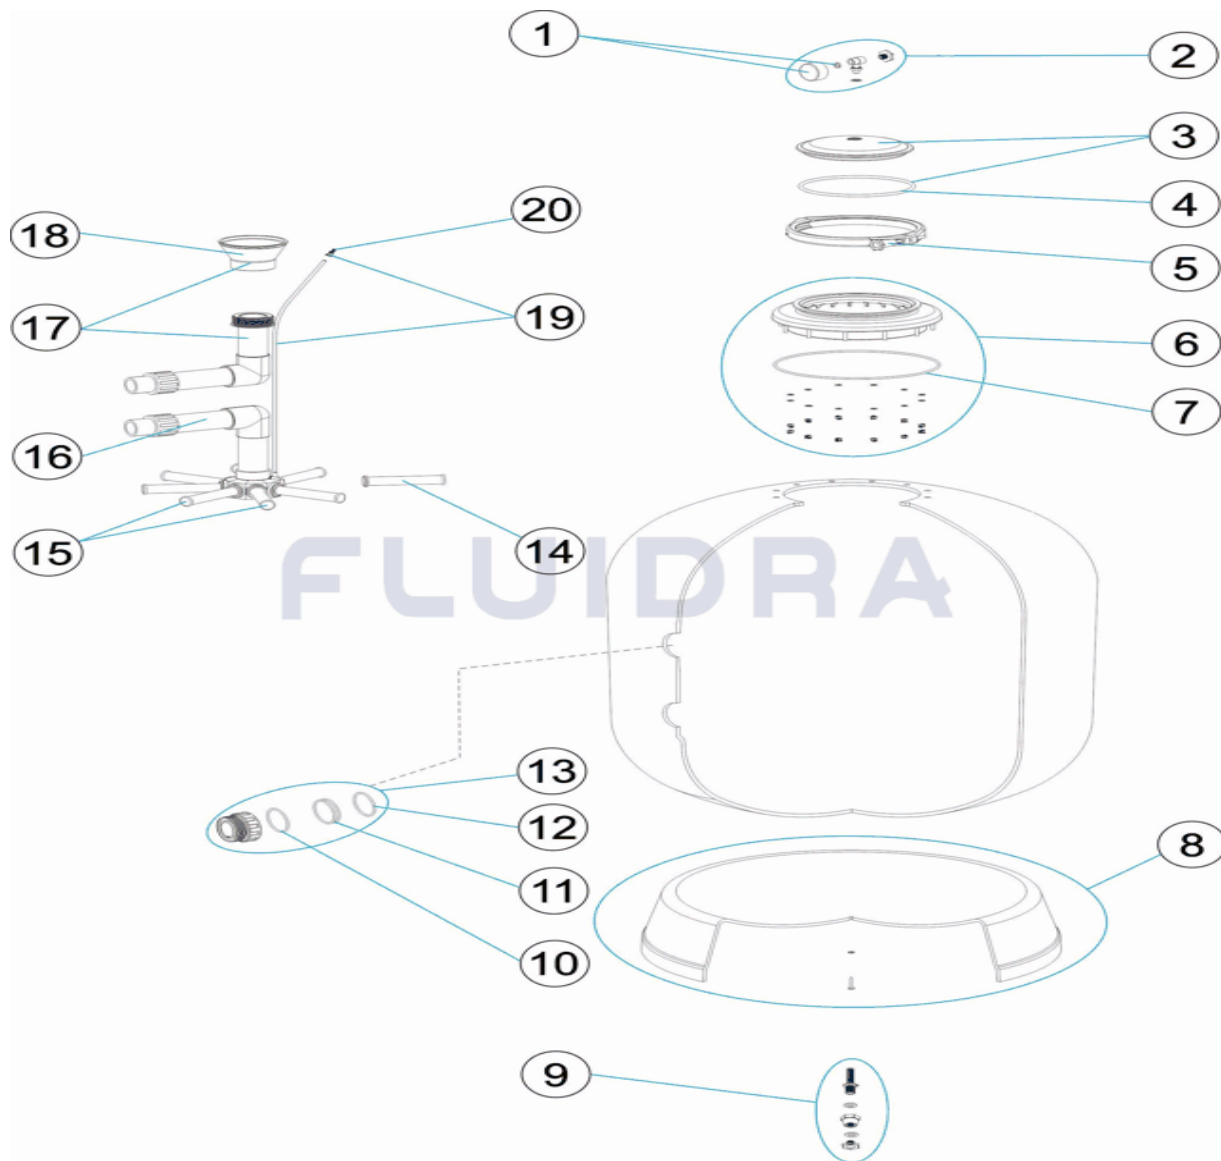

CODE **69246, 69247**

BESCHREIBUNG: **FILTER BWS2 750-900**

HINWEISE

POS	CODE	HINWEISE
8	* 4404300924	FÜR: 69246
8	* 4404010240	FÜR: 69247
14	* 4404300916	FÜR: 69246 [6UT]
14	* 4404290109	FÜR: 69247 [6UT]
15	* 4404010028	FÜR: 69246
15	* 4404010048	FÜR: 69247
16	* 4404010333	FÜR: 69246
16	* 4404010334	FÜR: 69247
17	* 4404010335	FÜR: 69246
17	* 4404010342	FÜR: 69247

CODIGO **69246, 69247**

DESCRIÇÃO: **FILTRO BWS2 750-900**

PORTUGUES

POS	CODIGO	DESCRIÇÃO	JANTIDADE	POS	CODIGO	DESCRIÇÃO	JANTIDADE
1	4404010103	MANOMETRO 1/8" 3 KG./C "		13	4404040161	RACORD 2' + JUNTA	
2	4404080104	MANÓMETRO COMPLETO		14	* 4404300916	BRAÇO COLECTOR 1" 225 M "	
3	4404080102	TAMPA TRANSPARENTE + ARO		14	* 4404290109	BRAÇO COLECTOR 1" 265 M/M "	
4	4404080101	JUNTA TÓRICA TAMPA		15	* 4404010028	CJTO. BRAÇO COLECTOR D.650	
5	4404040000	CONJ.ANEL		15	* 4404010048	CJTO. BRAÇO COLECTOR D. 750	
6	4405040405	CONJUNTO ARO PROLONGADOR		16	* 4404010333	CJTO. COLECTOR D. 750	
7	4404020116	JUNTA TÓRICA 255X4		16	* 4404010334	CJTO. COLECTOR D. 900	
8	* 4404300924	PÉ FILTRO D 750		17	* 4404010335	CJTO. DIFUSOR D. 750	
8	* 4404010240	PÉ FILTRO D. 900		17	* 4404010342	CJTO. DIFUSOR D. 900	
9	4404010108	PURGA AGUA 3/8"		18	4404300910	CONO DIFUSOR D. 63	
10	4404040107	JUNTA TÓRICA D 65X6		19	4404300707	TUBO RÍGIDO L-845	
11	4404020034	JUNTA CÔNCAVA 2"		20	4404040108	PURGA AREIA	
12	4404040115	JUNTA TÓRICA D 60X8					