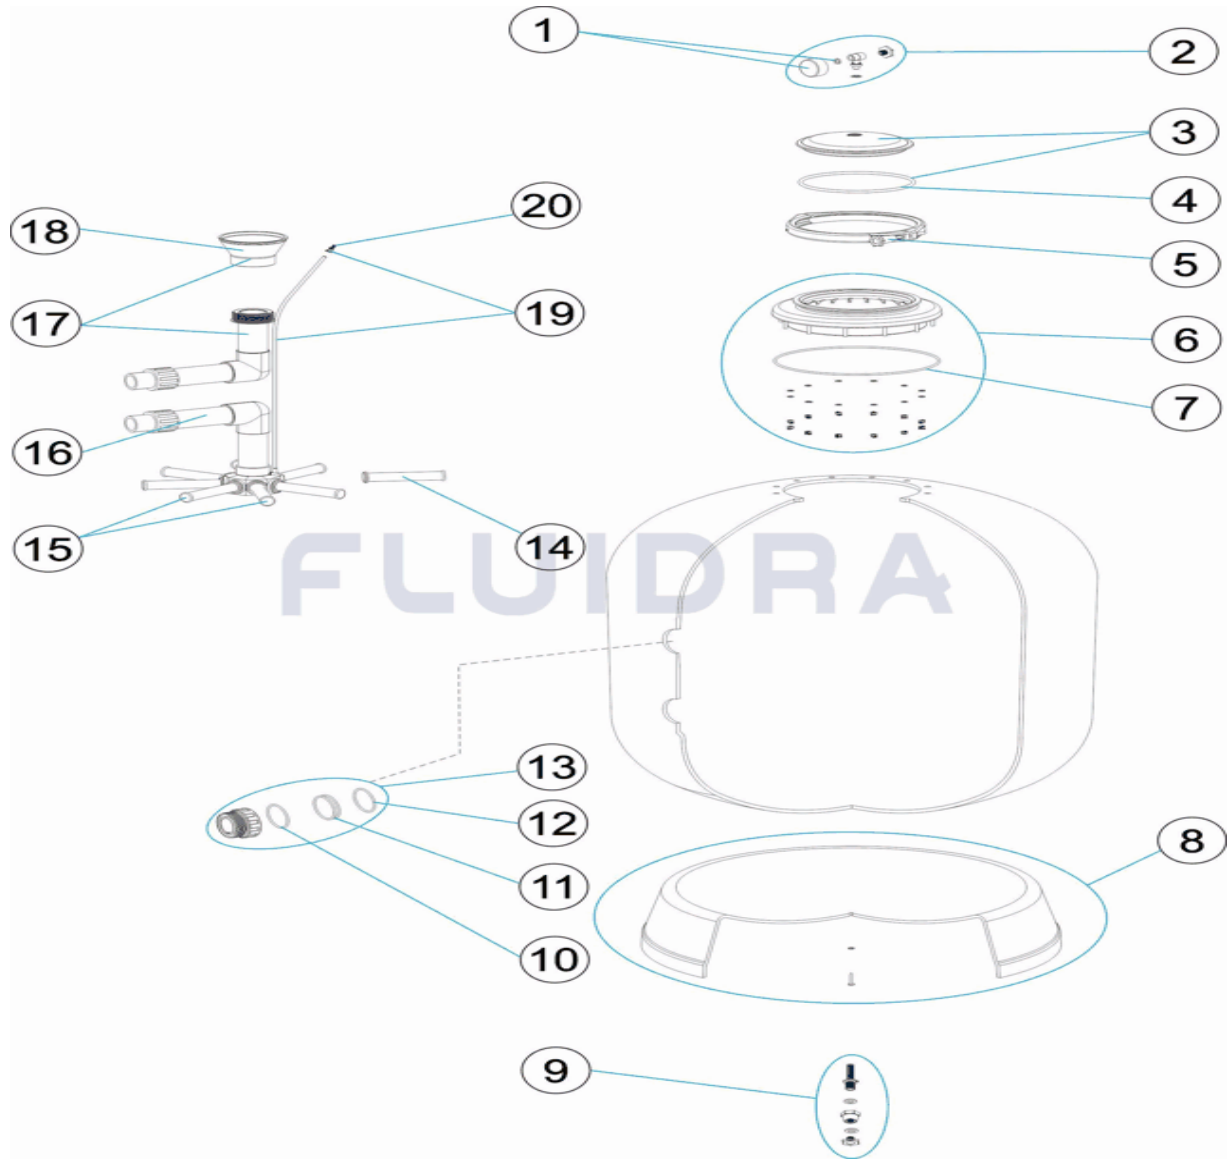

CODIGO 69246, 69247

DESCRIPCION: FILTRO BWS2 750-900

ESPAÑOL

POS	CODIGO	DESCRIPCION	CANTIDAD	POS	CODIGO	DESCRIPCION	CANTIDAD
1	4404010103	MANOMETRO 1/8" 3 KG./C "		13	4404040161	RACORD 2' + JUNTA	
2	4404080104	MANOMETRO COMPLETO		14	* 4404300916	BRAZO COLECTOR 1" 225 M "	
3	4404080102	TAPA TRANSPARENTE + ANILLO		14	* 4404290109	BRAZO COLECTOR 1" 265 M "	
4	4404080101	JUNTA TORICA TAPA		15	* 4404010028	CJTO. BRAZOS COLECTOR D. 650	
5	4404040000	CJTO. ZUNCHO		15	* 4404010048	CJTO. BRAZOS COLECTOR D. 750	
6	4405040405	CJTO. ARO CUELLO		16	* 4404010333	CJTO. COLECTOR D. 750	
7	4404020116	JUNTA TORICA 255X4		16	* 4404010334	CJTO. COLECTOR D. 900	
8	* 4404300924	PIE FILTRO D. 750		17	* 4404010335	CJTO. DIFUSOR D. 750	
8	* 4404010240	PIE FILTRO D. 900		17	* 4404010342	CJTO. DIFUSOR D. 900	
9	4404010108	PURGA AGUA 3/8"		18	4404300910	CONO DIFUSOR D. 63	
10	4404040107	JUNTA TORICA D. 65X6		19	4404300707	TUBO RIGIDO L-845	
11	4404020034	JUNTA CONCAVA 2"		20	4404040108	PURGA AIRE	
12	4404040115	JUNTA TORICA D. 60X8					