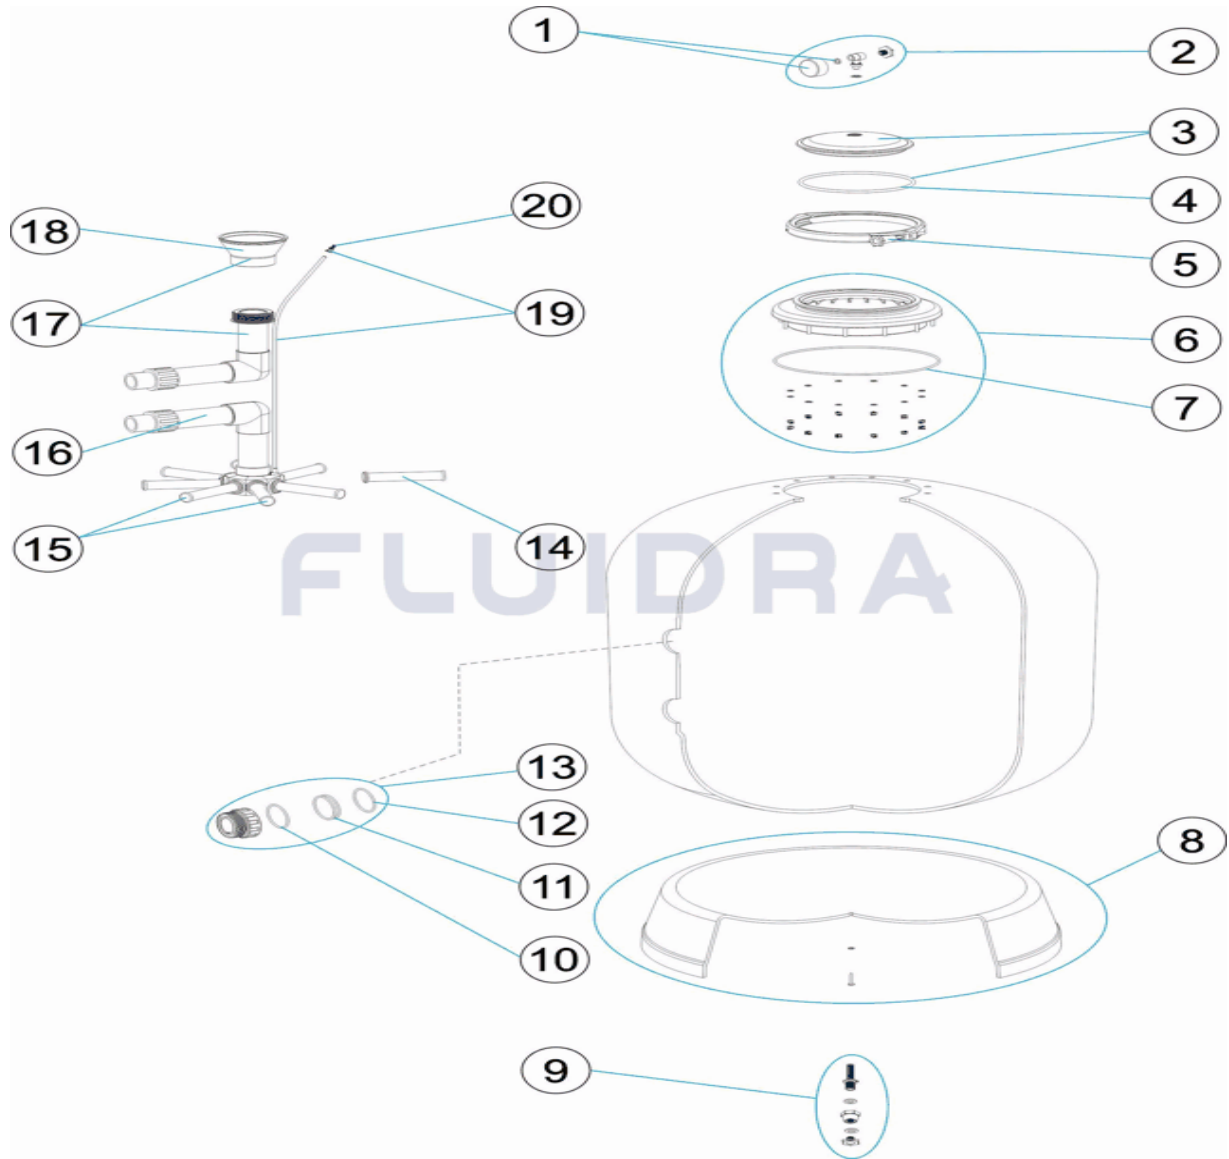

CODE **69246, 69247**

DESCRIPTION: **FILTRE BWS2 750-900**

OBSERVATIONS

POS	CODE	OBSERVATIONS
8	* 4404300924	POUR: 69246
8	* 4404010240	POUR: 69247
14	* 4404300916	POUR: 69246 [6UT]
14	* 4404290109	POUR: 69247 [6UT]
15	* 4404010028	POUR: 69246
15	* 4404010048	POUR: 69247
16	* 4404010333	POUR: 69246
16	* 4404010334	POUR: 69247
17	* 4404010335	POUR: 69246
17	* 4404010342	POUR: 69247

CODE **69246, 69247**

DESCRIPTION: **BWS2 750-900 FILTER**

ENGLISH

POS	CODE	DESCRIPTION	QUANTITY	POS	CODE	DESCRIPTION	QUANTITY
1	4404010103	PRESSURE GAUGE 1/8" 3 KG./C "		13	4404040161	2' FITTING + GASKET	
2	4404080104	COMPLETE PRESSURE GAUGE UNIT		14	* 4404300916	MANIFOLD ARM 1" 225 M "	
3	4404080102	TRANSPARENT LID + GASKET		14	* 4404290109	COLLECTOR ARM 1" 265 M "	
4	4404080101	LID 'O' RING		15	* 4404010028	MANIFOLD ARM ASSEMBLY D. 650	
5	4404040000	SET BAND		15	* 4404010048	MANIFOLD ARM ASSEMBLY D. 750	
6	4405040405	SET FILTER RING		16	* 4404010333	MANIFOLD ASSEMBLY D. 750	
7	4404020116	O' RING 255X4		16	* 4404010334	MANIFOLD ASSEMBLY D. 900	
8	* 4404300924	FILTER BASE D. 750		17	* 4404010335	DIFFUSER ASSEMBLY D. 750	
8	* 4404010240	FILTER BASE D. 900		17	* 4404010342	DIFFUSER ASSEMBLY D. 900	
9	4404010108	WATER PURGE 3/8"		18	4404300910	DIFFUSER CONE D. 63	
10	4404040107	O' RING D. 65X6		19	4404300707	RIGID PIPE L-845	
11	4404020034	CONCAVE GASKET 2"		20	4404040108	AIR PURGE	
12	4404040115	O' RING D. 60X8					