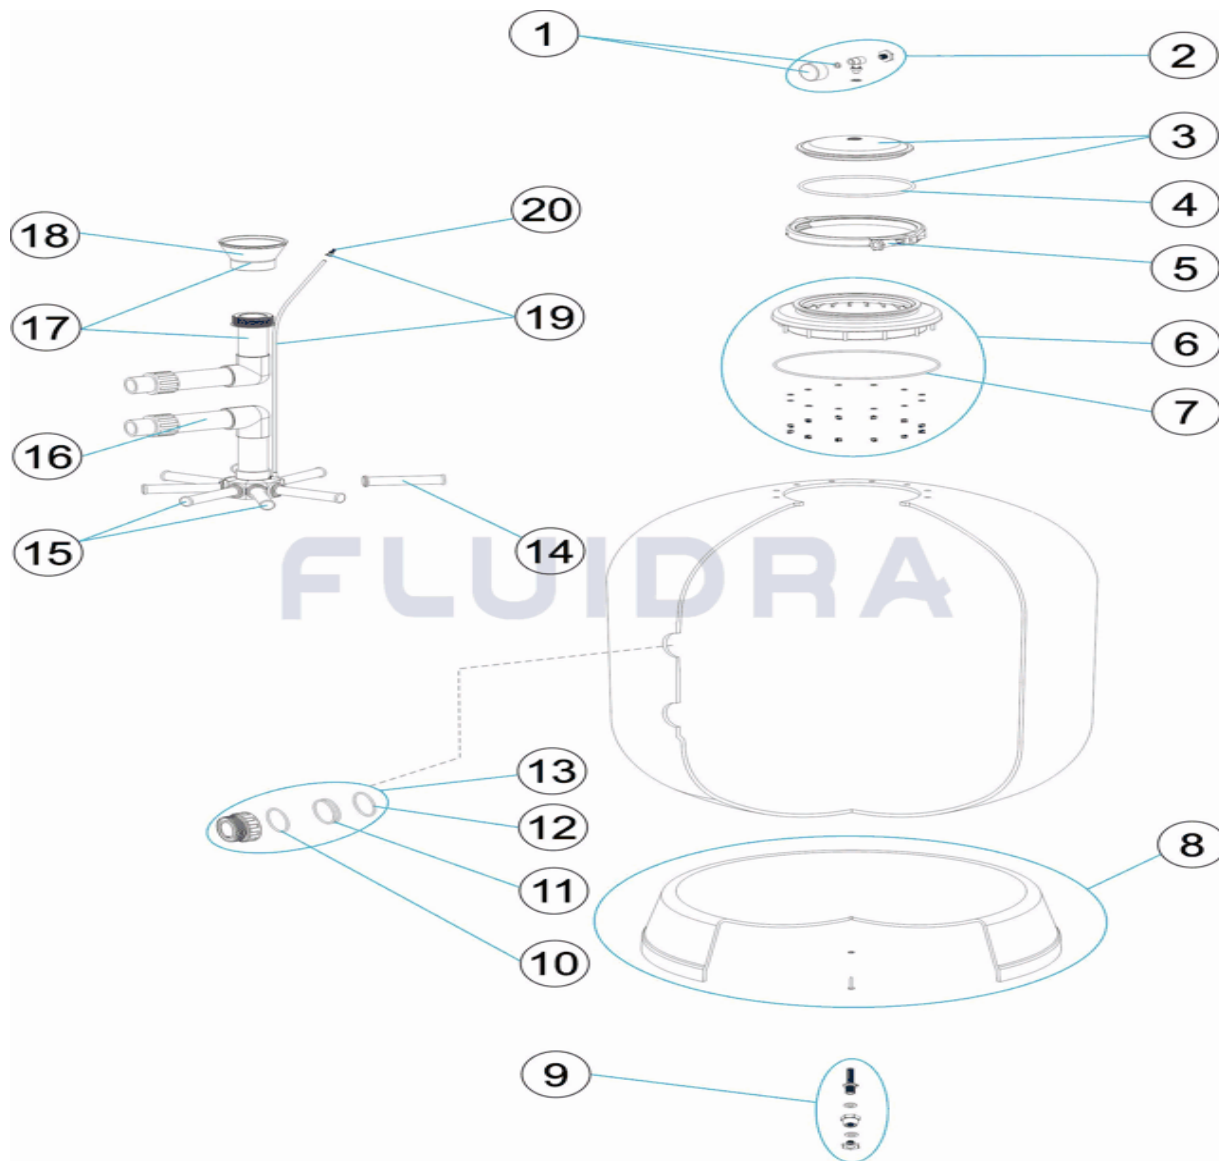

CODE 69246, 69247

DESCRIPTION: FILTRE BWS2 750-900

FRANCAIS

POS	CODE	DESCRIPTION	QUANTITE	POS	CODE	DESCRIPTION	QUANTITE
1	4404010103	MANOMETRE 1/8" 3 KG./C "		13	4404040161	RACCORD 2' + JOINT	
2	4404080104	MANOMETRE COMPLET		14	* 4404300916	BRAS DE REPARTITEUR 1" 225 M "	
3	4404080102	COUVERCLE TRANSPARENT + JOINT		14	* 4404290109	BRAS DE REPARTITEUR 1" 265 M/M "	
4	4404080101	JOINT TORIQUE COUVERCLE		15	* 4404010028	ENSEMBLE BRAS DE REPARTITEUR D. 650	
5	4404040000	ENS. COLLIER		15	* 4404010048	ENSEMBLE BRAS DE REPARTITEUR D. 750	
6	4405040405	ENSEMBLE " BAGUE JOIN "		16	* 4404010333	ENSEMBLE COLLECTEUR D. 750	
7	4404020116	JOINT TORIQUE 255X4		16	* 4404010334	ENSEMBLE COLLECTEUR D. 900	
8	* 4404300924	SOCLE FILTRE D 750		17	* 4404010335	ENSEMBLE DIFFUSEUR D. 750	
8	* 4404010240	SOCLE FILTRE D. 900		17	* 4404010342	ENSEMBLE DIFFUSEUR D. 900	
9	4404010108	PURGE D'EAU 3/8"		18	4404300910	DIFUSOR CONIQUE SUPERIOR D. 63	
10	4404040107	JOINT TORIQUE D 65X6		19	4404300707	TUBE RIGIDE L-845	
11	4404020034	JOINT CONCAVE 2"		20	4404040108	PURGE D'AIR	
12	4404040115	JOINT TORIQUE D 60X8