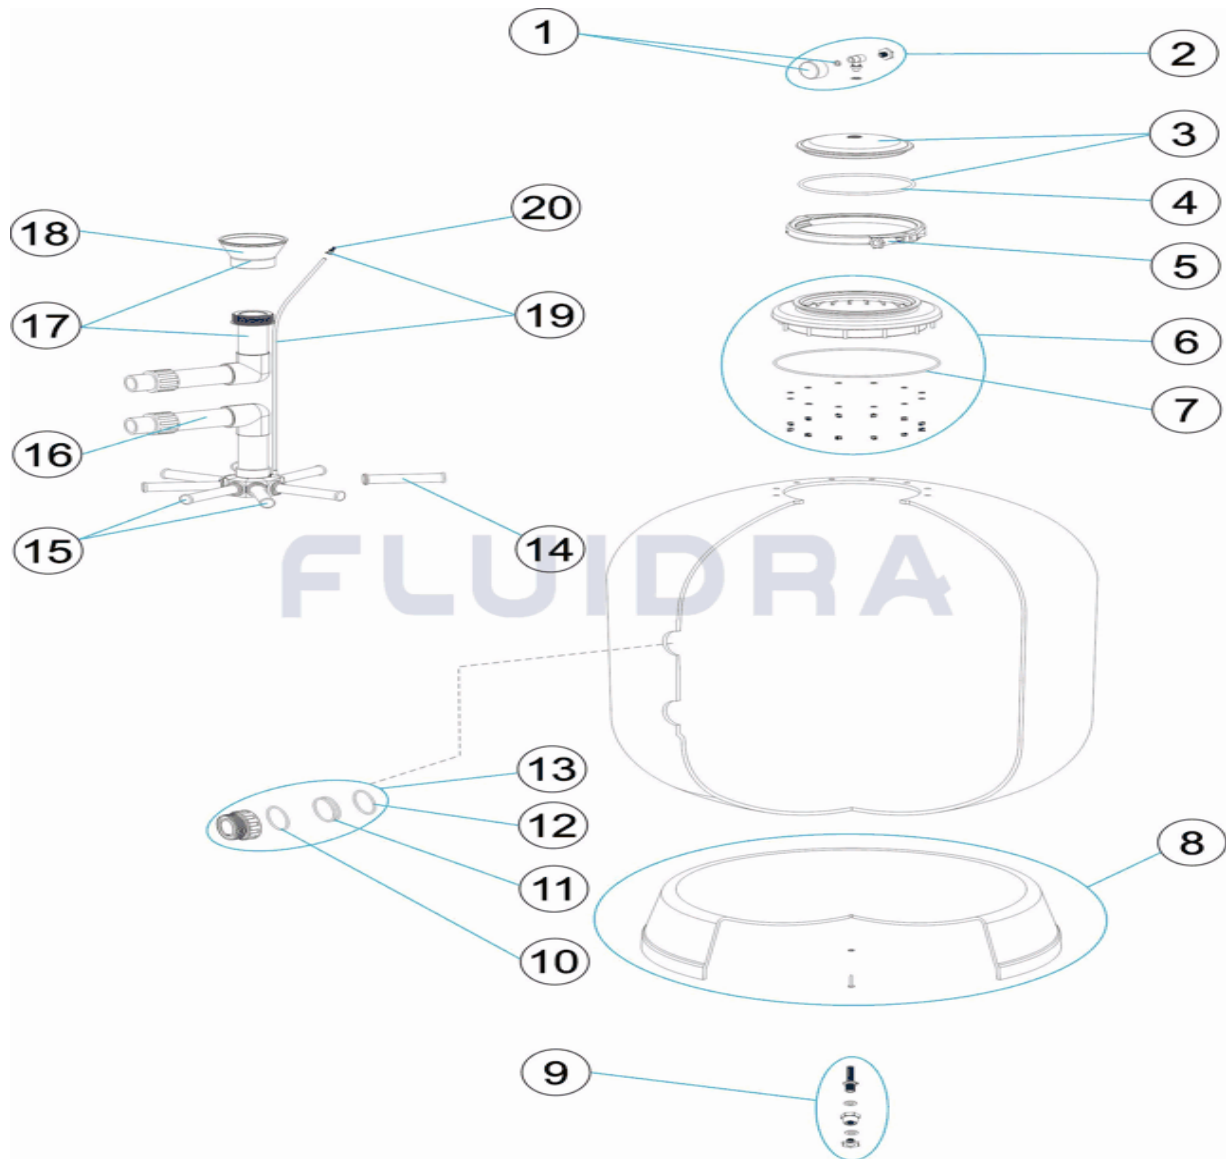

*** SI FACCIA RIFERIMENTO AL FOGLIO DELLE OSSERVAZIONI**

CODICE **69246, 69247**

DESCRIZIONE: FILTRI BWS2 750-900

OSSERVAZIONI

POS	CODICE	OSSERVAZIONI
8	* 4404300924	PER: 69246
8	* 4404010240	PER: 69247
14	* 4404300916	PER: 69246 [6UT]
14	* 4404290109	PER: 69247 [6UT]
15	* 4404010028	PER: 69246
15	* 4404010048	PER: 69247
16	* 4404010333	PER: 69246
16	* 4404010334	PER: 69247
17	* 4404010335	PER: 69246
17	* 4404010342	PER: 69247

CODE 69246, 69247

BESCHREIBUNG: FILTER BWS2 750-900

DEUTSCH

POS	CODE	BESCHREIBUNG	MENGE	POS	CODE	BESCHREIBUNG	MENGE
1	4404010103	MANOMETER 1/8" 3 KG/C "		13	4404040161	GEWINDESTÜCK 2' UND DICHTUNG	
2	4404080104	MANOMETER KOMPLETT		14	* 4404300916	FILTERSTERN-SCHLITZROHR 1" 225 M "	
3	4404080102	ABDECKUNG TRANSPARENT MIT RING		14	* 4404290109	FILTERSTERN-SCHLITZROHR 1" 265 M "	
4	4404080101	O-RING ABDECKUNG		15	* 4404010028	SET FILTERSTERN-SCHLITZROHR D. 650	
5	4404040000	SET EINSATZ		15	* 4404010048	SET FILTERSTERN-SCHLITZROHR D. 750	
6	4405040405	SET FILTERRING		16	* 4404010333	SAMMELROHRSET D. 750	
7	4404020116	O-RING 255 X 4		16	* 4404010334	SAMMELROHRSET D. 900	
8	* 4404300924	FILTERFUSS D. 750		17	* 4404010335	SET WASSERVERTEILER D. 750	
8	* 4404010240	FILTERFUSS D. 900		17	* 4404010342	SET WASSERVERTEILER D. 900	
9	4404010108	WASSERABLASS 3/8"		18	4404300910	KEGEL WASSERVERTEILER D. 63	
10	4404040107	O-RING D. 65 X 6		19	4404300707	ROHR HART L - 845	
11	4404020034	DICHTUNG KONKAV 2"		20	4404040108	ENTLÜFTUNG	
12	4404040115	O-RING D. 60 X 8					