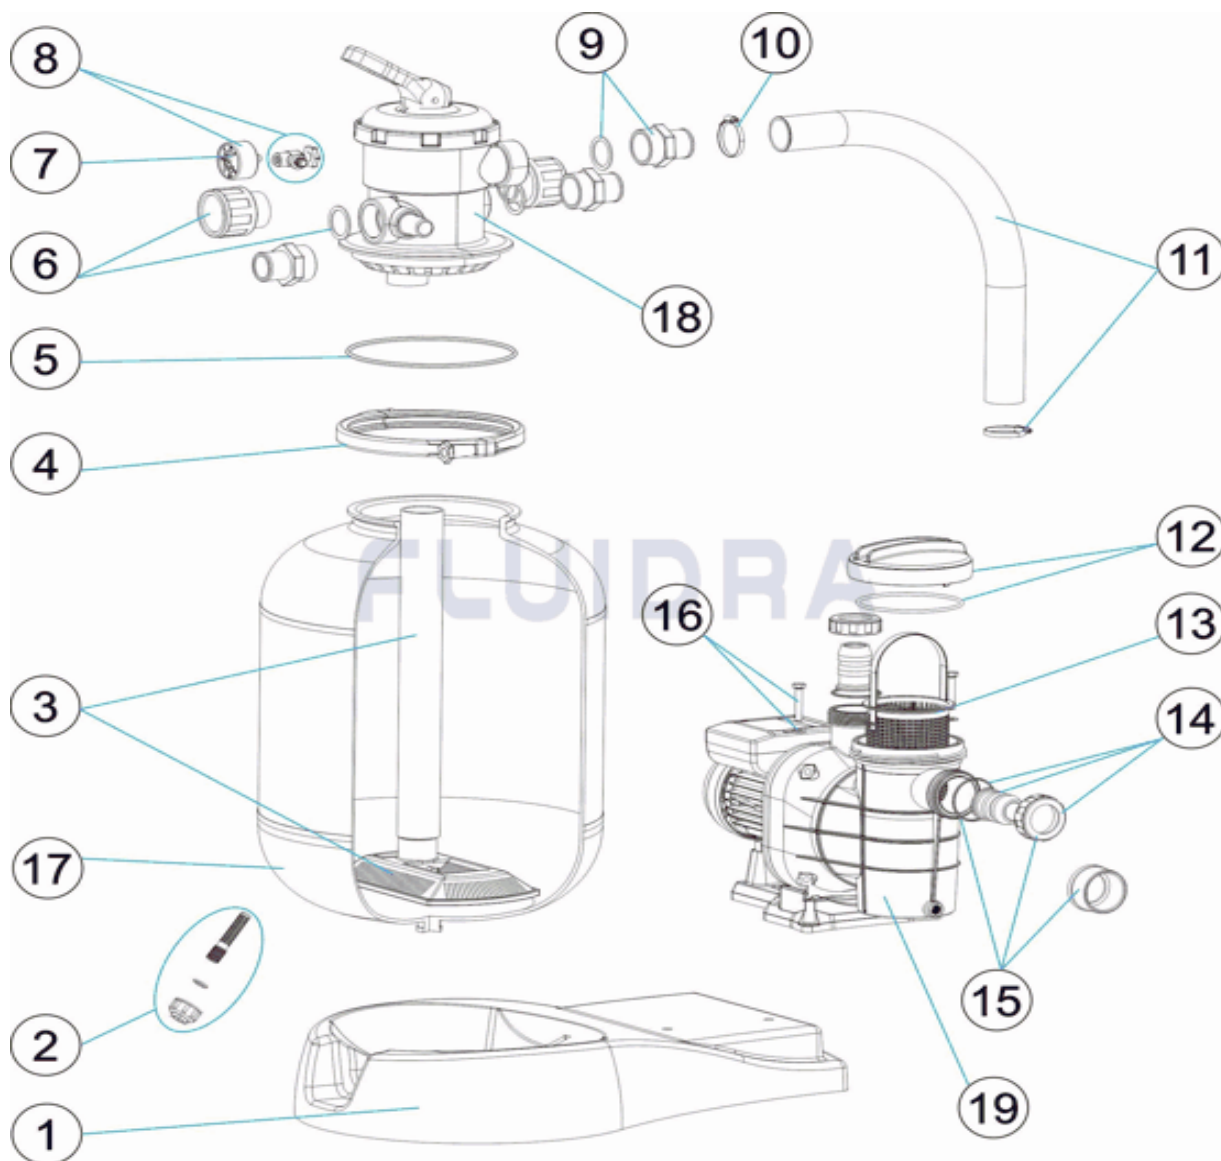

CODIGO 74471, 74472

DESCRIÇÃO: MONOBLOCK GALACTIC D.380, D.400 1/3 HP

PORTUGUES

POS	CODIGO	DESCRIÇÃO	JANTIDADE	POS	CODIGO	DESCRIÇÃO	JANTIDADE
1	4404300407	BASE INJECTADA D. 380		11	4411020001	MANGUEIRA LIGAÇÃO D. 38	
2	4404220103	PURGA AREIA		12	4405010856	FECHO-PRÉ-FILTRO	
3	4411020003	CONJ. COLECTOR D. 300		13	4405010402	CESTO PRÉ-FILTRO	
4	4411020402	CONJUNTO ABRAÇADERA DE PLASTICO		14	4404250015	CONJUNTO UNIÃO LIGAÇÃO	
5	4404080101	JUNTA TÓRICA TAMPA		15	4405010665	ACESSÓRIOS DE UNIÃO	
6	4411020000	UNIÇÃO + JUNTA		16	4411020002	CONJ. PARAFUSOS UNIÃO	
7	4411020407	MANOMETRO 1/8" 3 KG./C "		17	* 154030001ANR	CORPO FILTRO D.380 ANTRACITE	
8	4411020206	MANÓMETRO COMPLETO		17	* 154040001ANR	CORPO FILTRO D.400 ANTRACITE	
9	4411020408	UNIÇÃO + JUNTA		18	21341	VÁLVULA SELECTORA 1 1/2"	
10	4411030503	ABRAÇADEIRA		19	74471-1194	BOMBA B.MN.G.