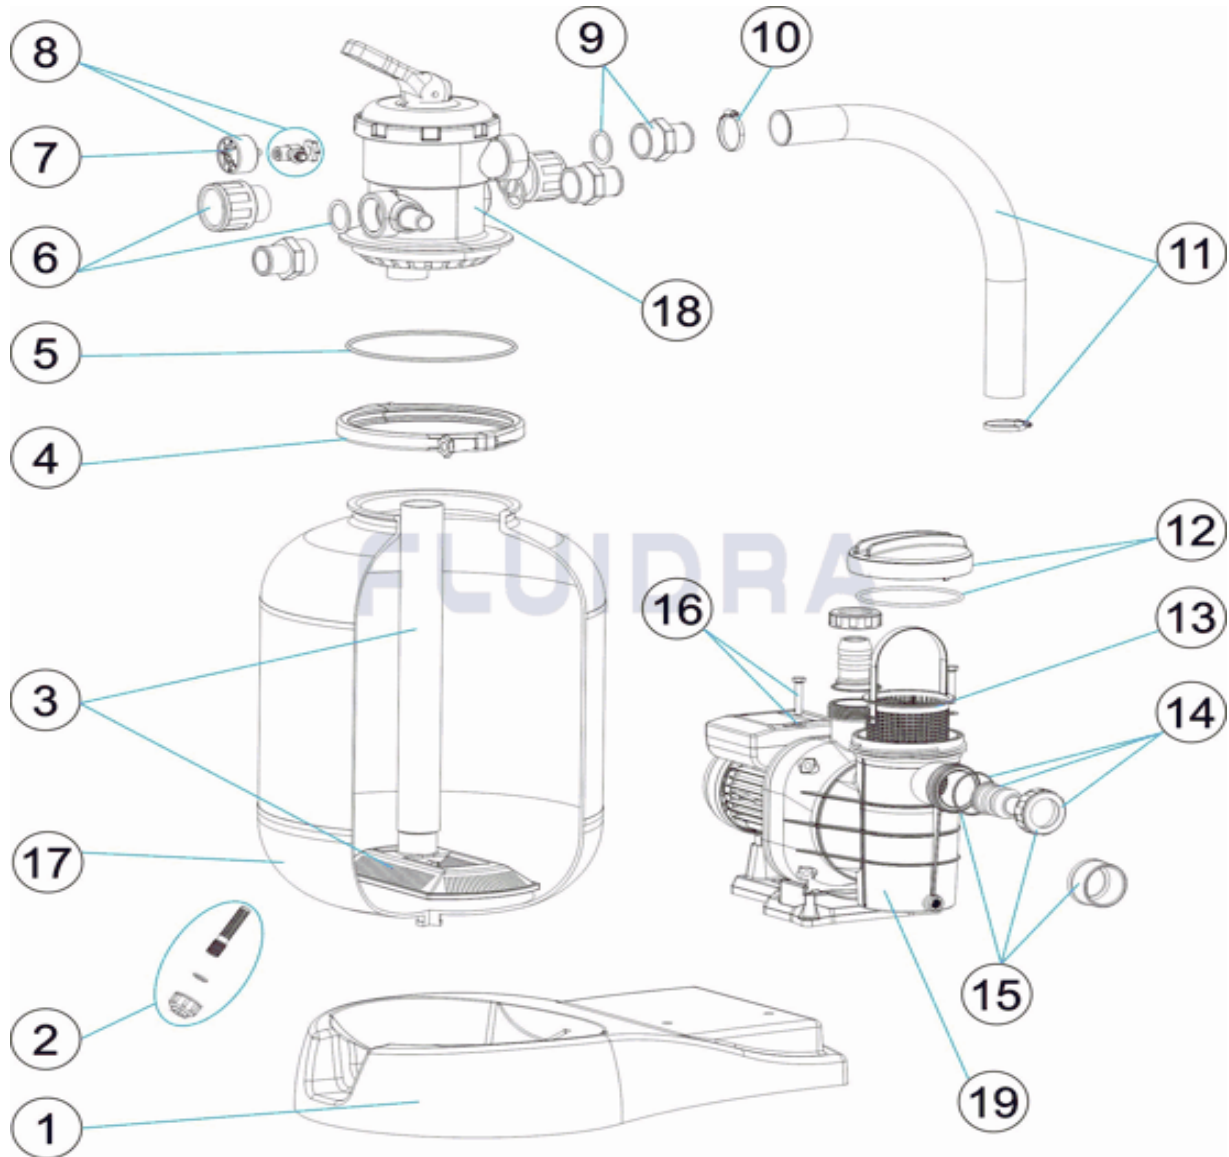

CODICE 74471, 74472

DESCRIZIONE: MONOBLOCK GALACTIC D.380, D.400 1/3 HP

ITALIANO

POS	CODICE	DESCRIZIONE	QUANTITA'	POS	CODICE	DESCRIZIONE	QUANTITA'
1	4404300407	BASE INIETTATA D. 380		11	4411020001	MANICOTTODI COLLEGAMENTO D. 38	
2	4404220103	SCARICO SABBIA		12	4405010856	CHIUSURA PREFILTRO	
3	4411020003	KIT COLLETTORE D. 300		13	4405010402	CESTO PREFILTRO	
4	4411020402	INSIEME FASCIA IN PLASTICA		14	4404250015	KIT ATTACO SEIDA	
5	4404080101	O-RING COPERCHIO		15	4405010665	MANICOTTI DI UNIONE	
6	4411020000	MANICOTTO + GUARNIZIONE		16	4411020002	BULLONERIA	
7	4411020407	MANOMETRO 1/8" 3 KG./C "		17	* 154030001ANR	CORPO FILTRO D.380 SKY ANTRACITE	
8	4411020206	MANOMETRO COMPLETO		17	* 154040001ANR	CORPO FILTRO D.400 SKY ANTRACITE	
9	4411020408	MANICOTTO + GUARNIZIONE		18	21341	VALVOLA SELETTTRICE 1 1/2"	
10	4411030503	FASCETTA		19	74471-1194	POMPA B.MN.G.