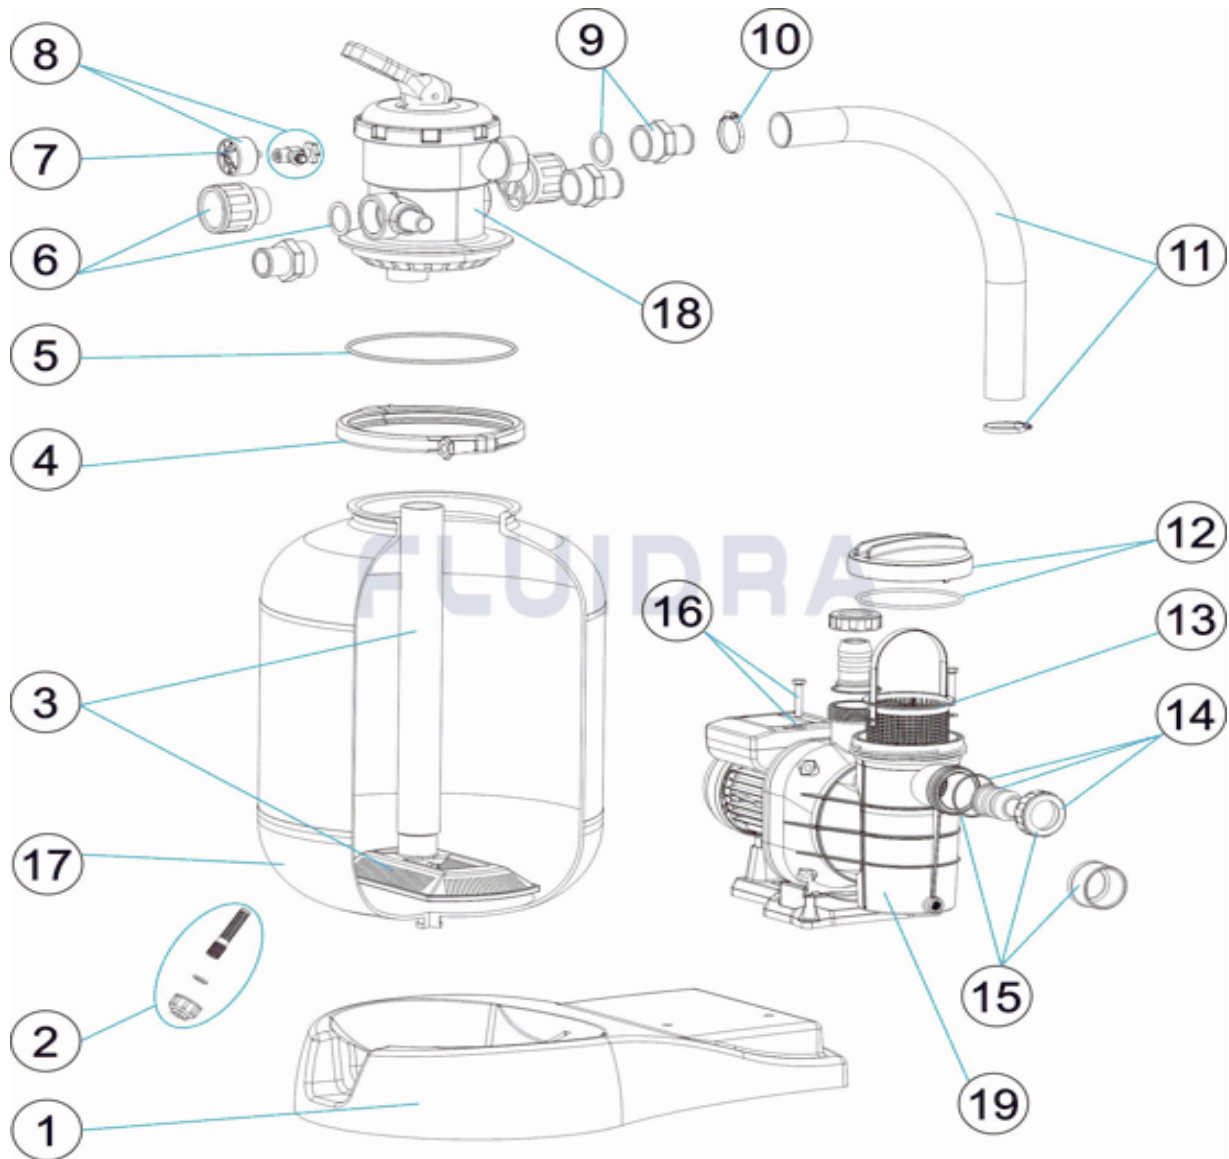

**DEUTSCH**

POS	CODE	BESCHREIBUNG	MENGE	POS	CODE	BESCHREIBUNG	MENGE
1	4404300407	BASIS SPRITZGUSS D. 380		11	4411020001	ANSCHLUSS-SCHLAUCH D. 38	
2	4404220103	SANDENTLEERUNG		12	4405010856	SCHLISSVORRICHTUNG VORFILTER	
3	4411020003	SAMMELROHR FILTER D. 300		13	4405010402	VORFILTERKORB	
4	4411020402	EINSATZ KUNSTSTOFF		14	4404250015	SET ANSCHLUSSVERBINDUNG	
5	4404080101	O-RING ABDECKUNG		15	4405010665	ANSCHLUSSZUBEHÖR	
6	4411020000	NIPPEL UND DICHTUNG		16	4411020002	SCHRAUBENSATZ VERBINDUNG	
7	4411020407	MANOMETER 1/8" 3 KG/C "		17	* 154030001ANR	GEHÄUSE D.380 SKY. ANTHRAZIT	
8	4411020206	MANOMETER KOMPLETT		17	* 154040001ANR	GEHÄUSE D.400 SKY ANTHRAZIT	
9	4411020408	NIPPEL UND DICHTUNG		18	21341	MEHRWEGVENTIL 1 1/2"	
10	4411030503	SHELLE		19	74471-1194	PUMPE B.MN.G.	