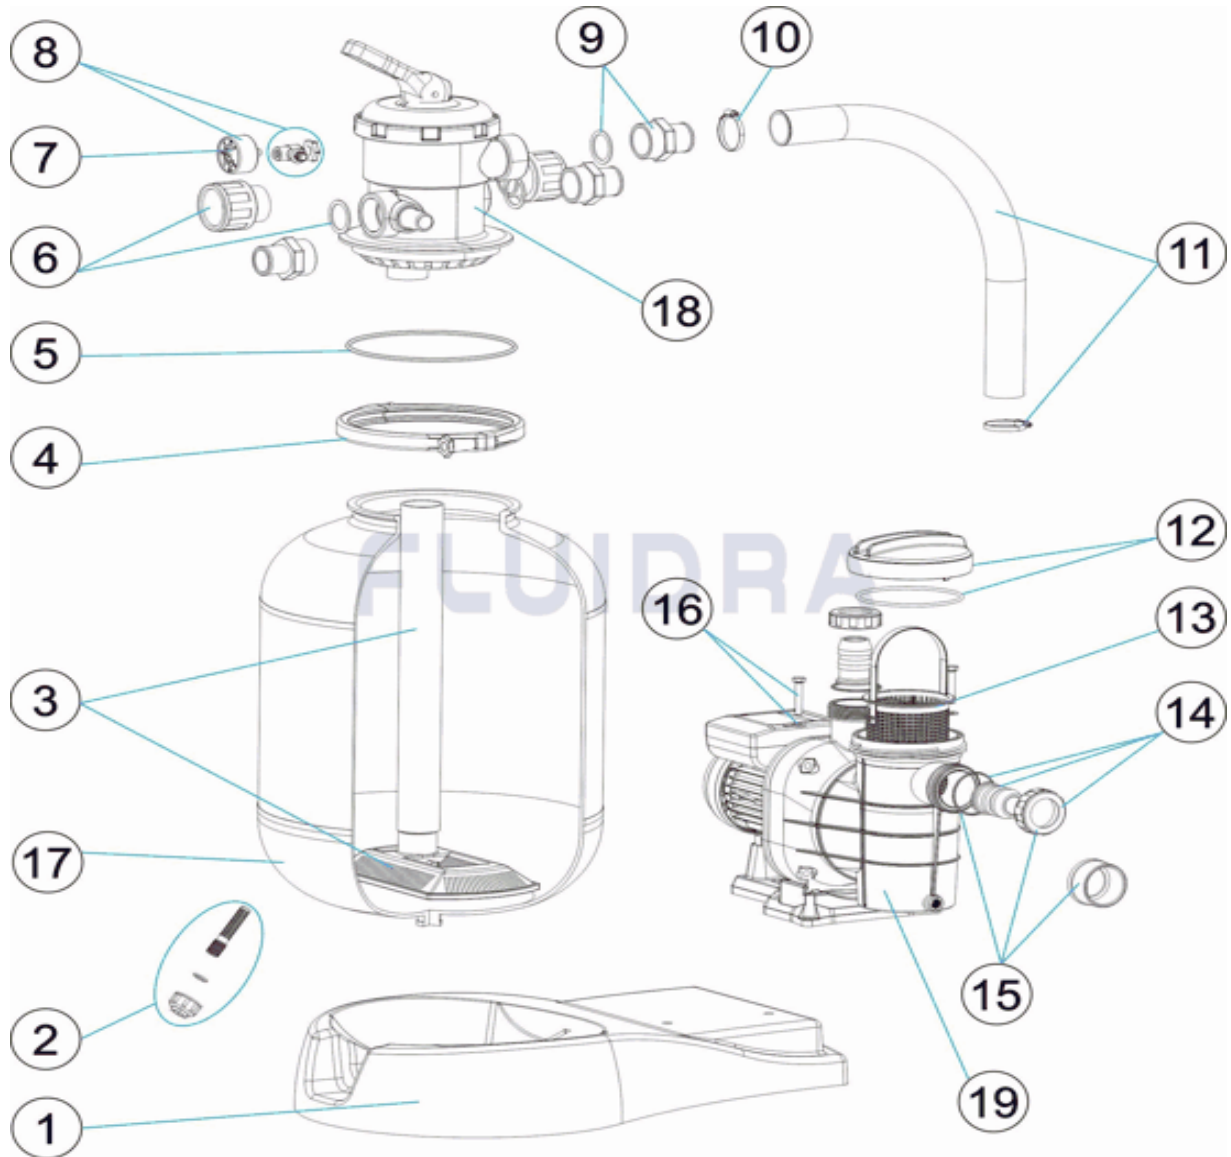

CODIGO 74471, 74472

DESCRIPCION: MONOBLOCK GALACTIC D.380, D.400 1/3 CV

**ESPAÑOL**

POS	CODIGO	DESCRIPCION	CANTIDAD	POS	CODIGO	DESCRIPCION	CANTIDAD
1	4404300407	BASE INYECTADA D. 380		11	4411020001	MANGUERA CONEXION D. 38	
2	4404220103	PURGA ARENA		12	4405010856	CIERRE PREFILTRO	
3	4411020003	COLECTOR FILTRO D.300		13	4405010402	CESTO PREFILTRO	
4	4411020402	ZUNCHO PLASTICO		14	4404250015	CJTO. ENLACE UNION	
5	4404080101	JUNTA TORICA TAPA		15	4405010665	ACCESORIOS ENLACE	
6	4411020000	MANGUITO + JUNTA		16	4411020002	TORNILLERIA UNION	
7	4411020407	MANOMETRO 1/8" 3 KG/C "		17	* 154030001ANR	CUBA D.380 SKY ANTRACITA T-L/Z	
8	4411020206	MANOMETRO COMPLETO		17	* 154040001ANR	CUBA D.400 SKY ANTRACITA T-L/Z	
9	4411020408	MANGUITO + JUNTA		18	21341	VALVULA SELECTORA 1 1/2"	
10	4411030503	ABRAZADERA		19	74471-1194	BOMBA B.MN.G.	

**ENGLISH**

POS	CODE	DESCRIPTION	QUANTITY	POS	CODE	DESCRIPTION	QUANTITY
1	4404300407	BASE (MOLDED) D. 380		11	4411020001	CONNECTION HOSE D. 38	
2	4404220103	SAND PURGE		12	4405010856	PRE-FILTER CLOSURE	
3	4411020003	COLLECTOR ASSEMBLY D. 300		13	4405010402	PRE-FILTER BASKET	
4	4411020402	PLASTIC V-CLAMP SET		14	4404250015	UNION KIT	
5	4404080101	LID 'O' RING		15	4405010665	UNION FITTINGS	
6	4411020000	BUSH + GASKET		16	4411020002	FIXING SET	
7	4411020407	PRESSURE GAUGE 1/8" 3 KG./C "		17	* 154030001ANR	FILTER BODY D.380 SKY ANTHRACITE	
8	4411020206	COMPLETE PRESSURE GAUGE UNIT		17	* 154040001ANR	FILTER BODY D.400 SKY ANTHRACITE	
9	4411020408	BUSH + GASKET		18	21341	MULTIPORT VALVE 1 1/2"	
10	4411030503	CLAMP		19	74471-1194	B.MN.G. PUMP	