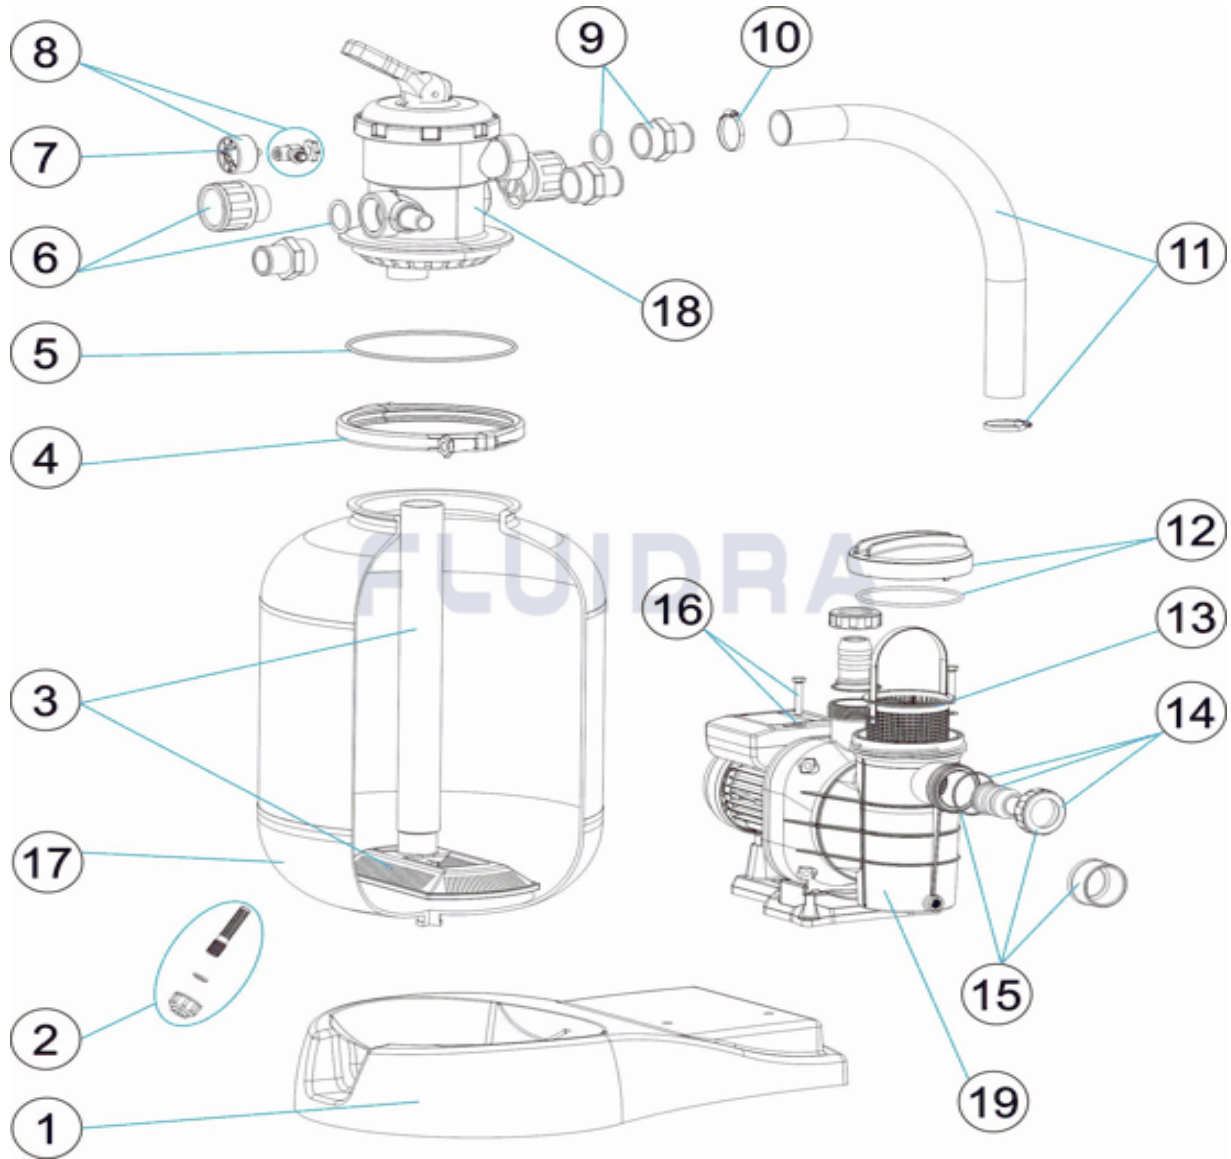

CODIGO 74471, 74472

DESCRIPCION: MONOBLOCK GALACTIC D.380, D.400 1/3 CV

**ESPAÑOL**

POS	CODIGO	DESCRIPCION	CANTIDAD	POS	CODIGO	DESCRIPCION	CANTIDAD
1	4404300407	BASE INYECTADA D. 380		11	4411020001	MANGUERA CONEXION D. 38	
2	4404220103	PURGA ARENA		12	4405010856	CIERRE PREFILTRO	
3	4411020003	COLECTOR FILTRO D.300		13	4405010402	CESTO PREFILTRO	
4	4411020402	ZUNCHO PLASTICO		14	4404250015	CJTO. ENLACE UNION	
5	4404080101	JUNTA TORICA TAPA		15	4405010665	ACCESORIOS ENLACE	
6	4411020000	MANGUITO + JUNTA		16	4411020002	TORNILLERIA UNION	
7	4411020407	MANOMETRO 1/8" 3 KG/C "		17	* 154030001ANR	CUBA D.380 SKY ANTRACITA T-L/Z	
8	4411020206	MANOMETRO COMPLETO		17	* 154040001ANR	CUBA D.400 SKY ANTRACITA T-L/Z	
9	4411020408	MANGUITO + JUNTA		18	21341	VALVULA SELECTORA 1 1/2"	
10	4411030503	ABRAZADERA		19	74471-1194	BOMBA B.MN.G.	

**ENGLISH**

POS	CODE	DESCRIPTION	QUANTITY	POS	CODE	DESCRIPTION	QUANTITY
1	4404300407	BASE (MOLDED) D. 380		11	4411020001	CONNECTION HOSE D. 38	
2	4404220103	SAND PURGE		12	4405010856	PRE-FILTER CLOSURE	
3	4411020003	COLLECTOR ASSEMBLY D. 300		13	4405010402	PRE-FILTER BASKET	
4	4411020402	PLASTIC V-CLAMP SET		14	4404250015	UNION KIT	
5	4404080101	LID 'O' RING		15	4405010665	UNION FITTINGS	
6	4411020000	BUSH + GASKET		16	4411020002	FIXING SET	
7	4411020407	PRESSURE GAUGE 1/8" 3 KG./C "		17	* 154030001ANR	FILTER BODY D.380 SKY ANTHRACITE	
8	4411020206	COMPLETE PRESSURE GAUGE UNIT		17	* 154040001ANR	FILTER BODY D.400 SKY ANTHRACITE	
9	4411020408	BUSH + GASKET		18	21341	MULTIPORT VALVE 1 1/2"	
10	4411030503	CLAMP		19	74471-1194	B.MN.G. PUMP	