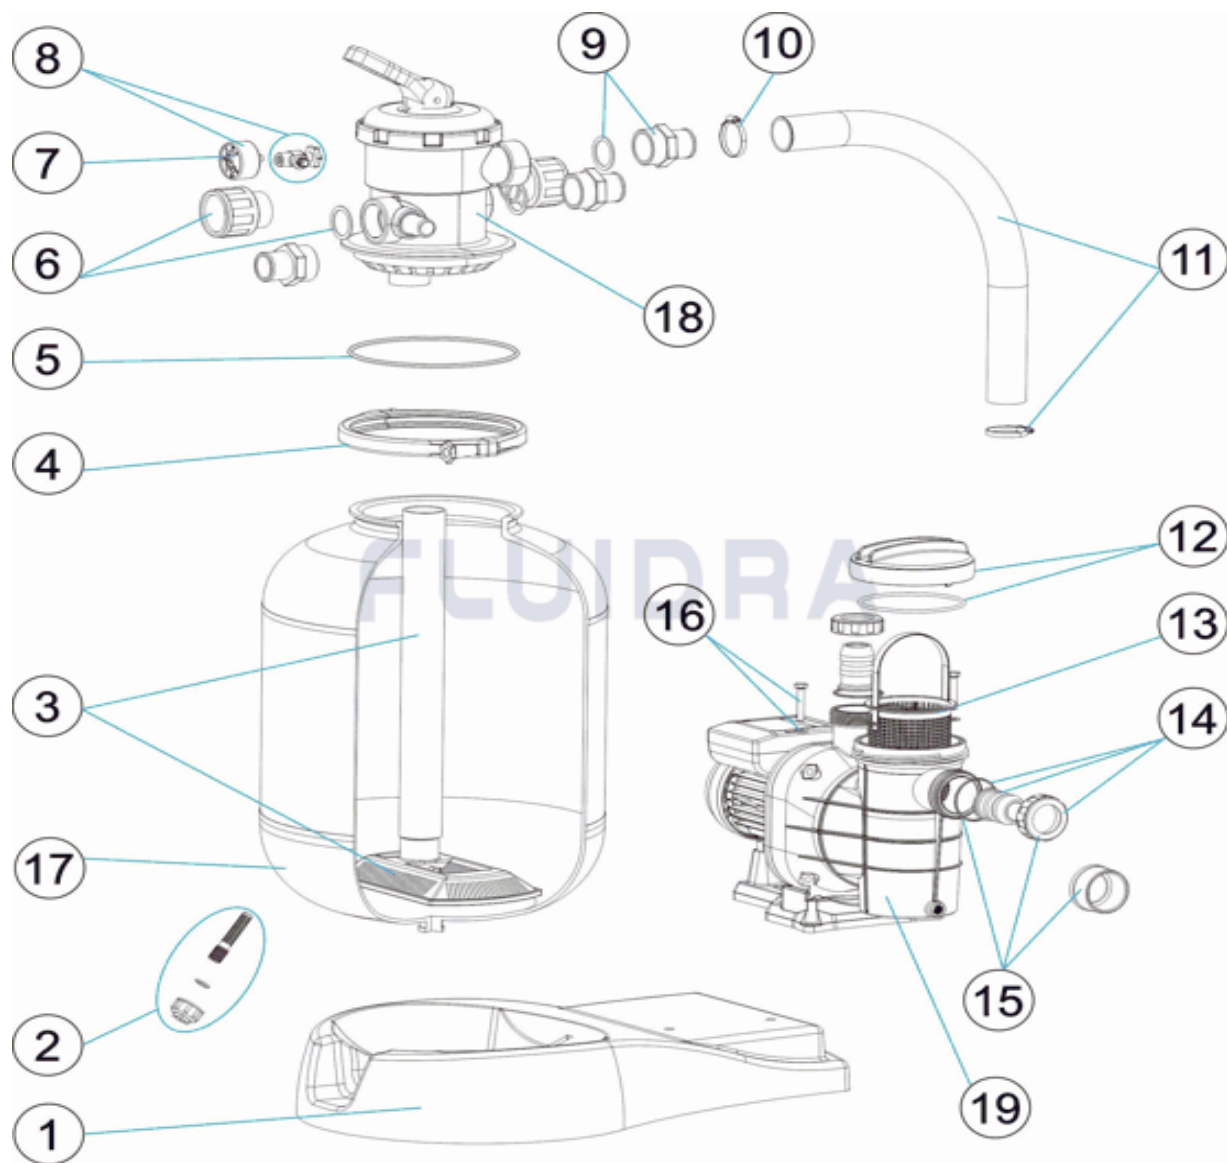

CODIGO 74471, 74472

DESCRIPCION: MONOBLOCK GALACTIC D.380, D.400 1/3 CV

**ESPAÑOL**

POS	CODIGO	DESCRIPCION	CANTIDAD	POS	CODIGO	DESCRIPCION	CANTIDAD
1	4404300407	BASE INYECTADA D. 380		11	4411020001	MANGUERA CONEXION D. 38	
2	4404220103	PURGA ARENA		12	4405010856	CIERRE PREFILTRO	
3	4411020003	COLECTOR FILTRO D.300		13	4405010402	CESTO PREFILTRO	
4	4411020402	ZUNCHO PLASTICO		14	4404250015	CJTO. ENLACE UNION	
5	4404080101	JUNTA TORICA TAPA		15	4405010665	ACCESORIOS ENLACE	
6	4411020000	MANGUITO + JUNTA		16	4411020002	TORNILLERIA UNION	
7	4411020407	MANOMETRO 1/8" 3 KG/C "		17	* 154030001ANR	CUBA D.380 SKY ANTRACITA T-L/Z	
8	4411020206	MANOMETRO COMPLETO		17	* 154040001ANR	CUBA D.400 SKY ANTRACITA T-L/Z	
9	4411020408	MANGUITO + JUNTA		18	21341	VALVULA SELECTORA 1 1/2"	
10	4411030503	ABRAZADERA		19	74471-1194	BOMBA B.MN.G.	

### OBSERVACIONES

POS	CODIGO	OBSERVACIONES
17	* 154030001ANR	PARA: 74471
17	* 154040001ANR	PARA: 74472

CODE 74471, 74472

DESCRIPTION: MONOBLOCK GALACTIC D.380, D.400 1/3 HP

FRANCAIS

POS	CODE	DESCRIPTION	QUANTITE	POS	CODE	DESCRIPTION	QUANTITE
1	4404300407	BASE INJECTÉE D. 380		11	4411020001	TUYAU DE CONEXION D. 38	
2	4404220103	PURGE SABLE		12	4405010856	FERMETURE PREFILTRE	
3	4411020003	COLLECTEUR FILTRE D.300		13	4405010402	PANIER PRÉFILTRE	
4	4411020402	ENSEMBLE COLLIER EN PLASTIC		14	4404250015	ENSEMBLE RACCORD UNION	
5	4404080101	JOINT TORIQUE COUVERCLE		15	4405010665	RACCORDS UNION	
6	4411020000	RACCORD + JOINT		16	4411020002	VIS DE FIXATION	
7	4411020407	MANOMETRE 1/8" 3 KG./C "		17	* 154030001ANR	CORPS DE FILTRE D.380 SKY ANTHRACITE	
8	4411020206	MANOMETRE COMPLET		17	* 154040001ANR	CORPS DE FILTRE D.400 SKY ANTHRACITE	
9	4411020408	RACCORD + JOINT		18	21341	SÉLECTEUR 1 ½"	
10	4411030503	COLLIER		19	74471-1194	POMPE B.MN.G.	