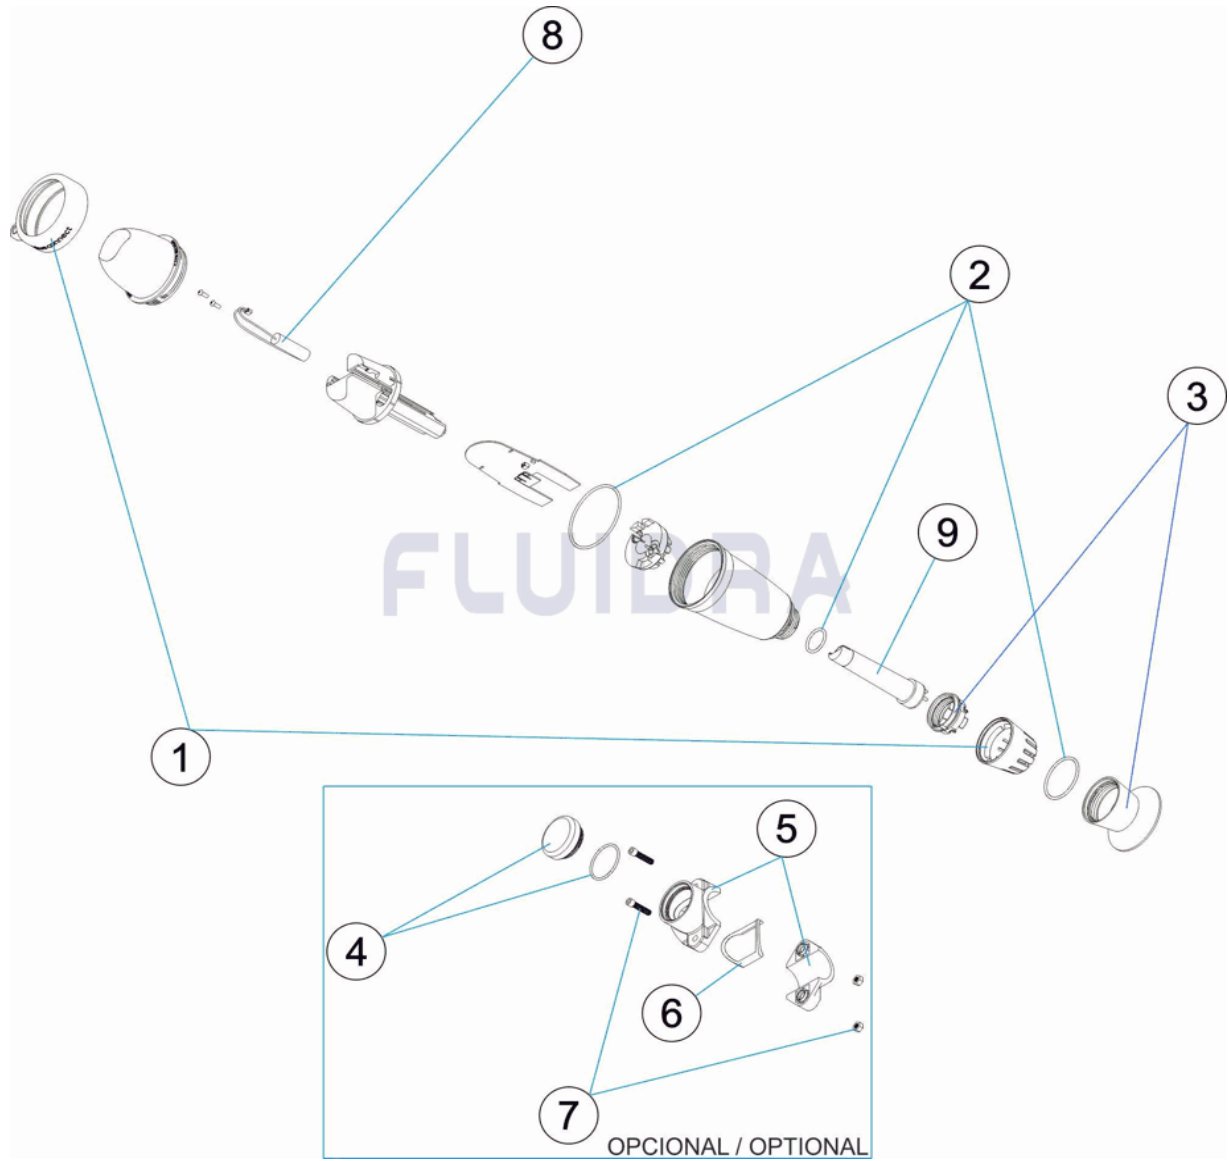

DESPIECE

REV.: 0
FECHA: 28/05/2021
HOJA: 1/2

1461

CODIGO 71663

DESCRIPCION: BLUE CONNECT PLUS SALT

ESPAÑOL

POS	CODIGO	DESCRIPCION	CANTIDAD	POS	CODIGO	DESCRIPCION	CANTIDAD
1	4408040318A	PARTES DE GOMA		6	4408040324A	JUNTA CUERPO	
2	4408040319A	CJTO. JUNTAS		7	4408040323A	TORNILLERIA CUERPO	
3	4408040320A	BASE AZUL		8	7015C001	BATERIA	
4	4408040326A	TAPON CON JUNTA		9	* 7015R001	SENSOR DE PLATINO	
5	4408040325A	CJTO. CUERPO FIT50		9	* 7015R002	SENSOR DE ORO	

POS	CODE	OBSERVATIONS
9	* 7015R001	POUR: PLATINO / PLATINIUM
9	* 7015R002	POUR: ORO / GOLD

PARTS BREAKDOWN

REV.: 0
DATE: 28/05/2021
SHEET: 1/2

1461

CODE 71663

DESCRIPTION: BLUE CONNECT PLUS SALT

ENGLISH

POS	CODE	DESCRIPTION	QUANTITY	POS	CODE	DESCRIPTION	QUANTITY
1	4408040318A	RUBBER PARTS		6	4408040324A	BODY GASKET	
2	4408040319A	GASKET ASSEMBLY		7	4408040323A	BODY SCREWS	
3	4408040320A	BLUE BASE		8	7015C001	BATTERY	
4	4408040326A	BLANKING PLUG AND O' RING		9	* 7015R001	PLATINUM SENSOR	
5	4408040325A	BODY ASSEMBLY FIT50		9	* 7015R002	GOLD SENSOR	

* SEE OBSERVATIONS SHEET

PARTS BREAKDOWN

REV.: 0
DATE: 28/05/2021
SHEET: 2/2

1461

CODE 71663

DESCRIPTION: BLUE CONNECT PLUS SALT

OBSERVATIONS

POS	CODE	OBSERVATIONS
9	* 7015R001	FOR: PLATINO / PLATINIUM
9	* 7015R002	FOR: ORO / GOLD

CODICE 71663

DESCRIZIONE: BLUE CONNECT PLUS SALT

ITALIANO

POS	CODICE	DESCRIZIONE	QUANTITA'	POS	CODICE	DESCRIZIONE	QUANTITA'
1	4408040318A	PARTI DI GOMMA		6	4408040324A	GUARNIZIONE CORPO	
2	4408040319A	GRUPPO GUARNIZIONI		7	4408040323A	KIT BULLONERIA CORPO	
3	4408040320A	BASE AZZURRA		8	7015C001	BATTERIA	
4	4408040326A	TAPPO CON GUARNIZIONE		9	* 7015R001	SENSORE DI PLATINO	
5	4408040325A	GRUPPO CORPO FIT50		9	* 7015R002	SENSORE DI ORO	