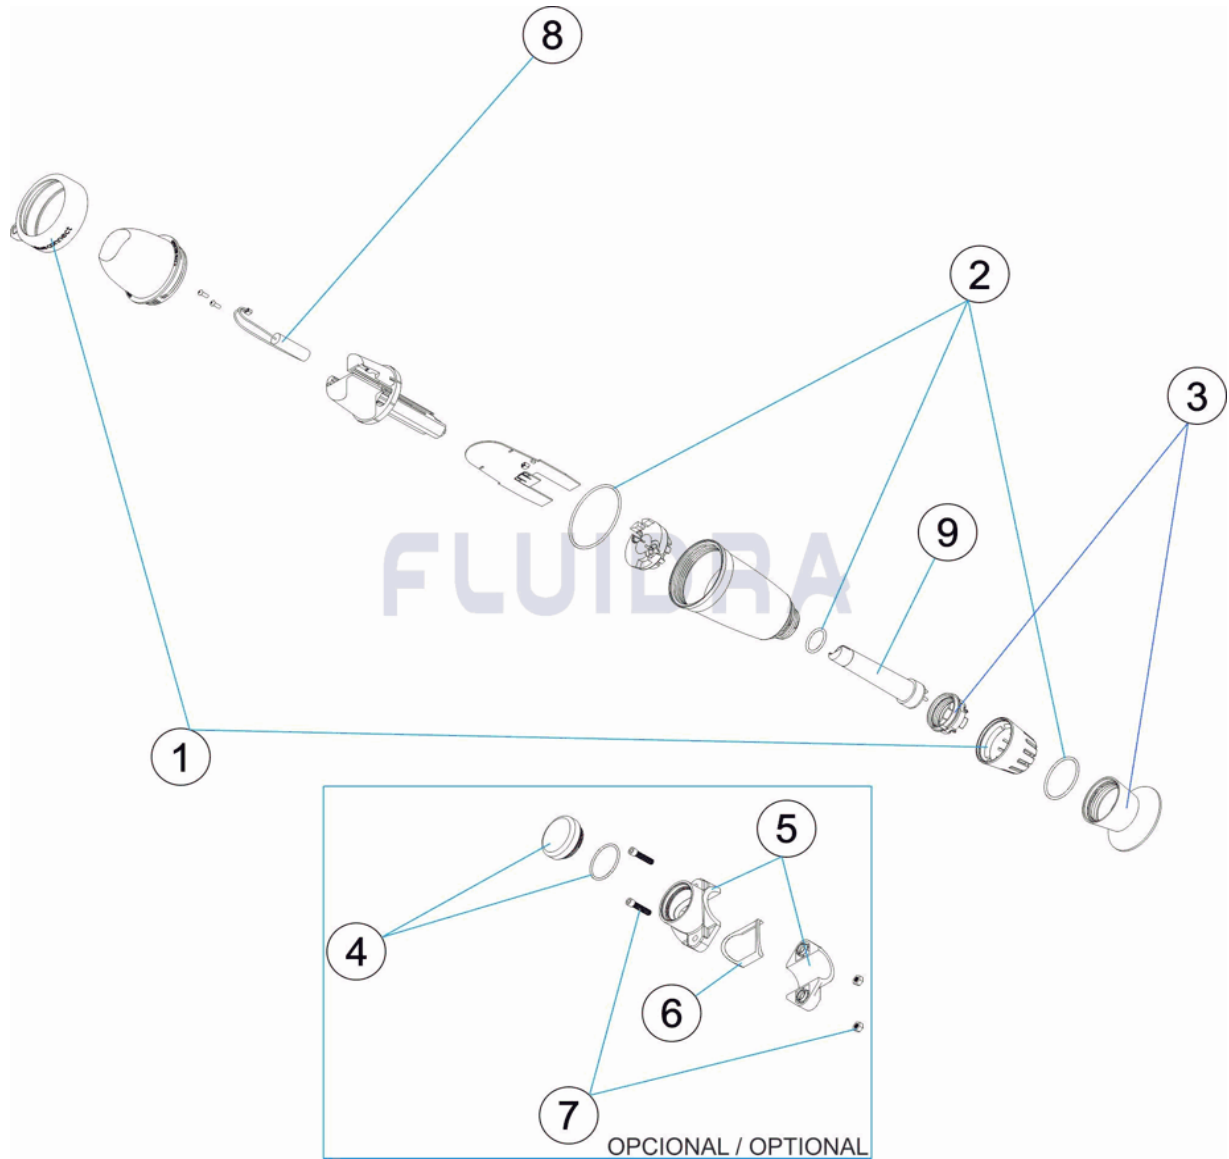

CODICE 71663

DESCRIZIONE: BLUE CONNECT PLUS SALT

ITALIANO

POS	CODICE	DESCRIZIONE	QUANTITA'	POS	CODICE	DESCRIZIONE	QUANTITA'
1	4408040318A	PARTI DI GOMMA		6	4408040324A	GUARNIZIONE CORPO	
2	4408040319A	GRUPPO GUARNIZIONI		7	4408040323A	KIT BULLONERIA CORPO	
3	4408040320A	BASE AZZURRA		8	7015C001	BATTERIA	
4	4408040326A	TAPPO CON GUARNIZIONE		9	* 7015R001	SENSORE DI PLATINO	
5	4408040325A	GRUPPO CORPO FIT50		9	* 7015R002	SENSORE DI ORO	

POS	CODICE	OSSERVAZIONI
9	* 7015R001	PER: PLATINO / PLATINIUM
9	* 7015R002	PER: ORO / GOLD

EINZELTEILE

ÜBER.: 0

1461

DATUM: 28/05/2021

BLATT: 1/2

CODE 71663

BESCHREIBUNG: BLUE CONNECT PLUS SALT