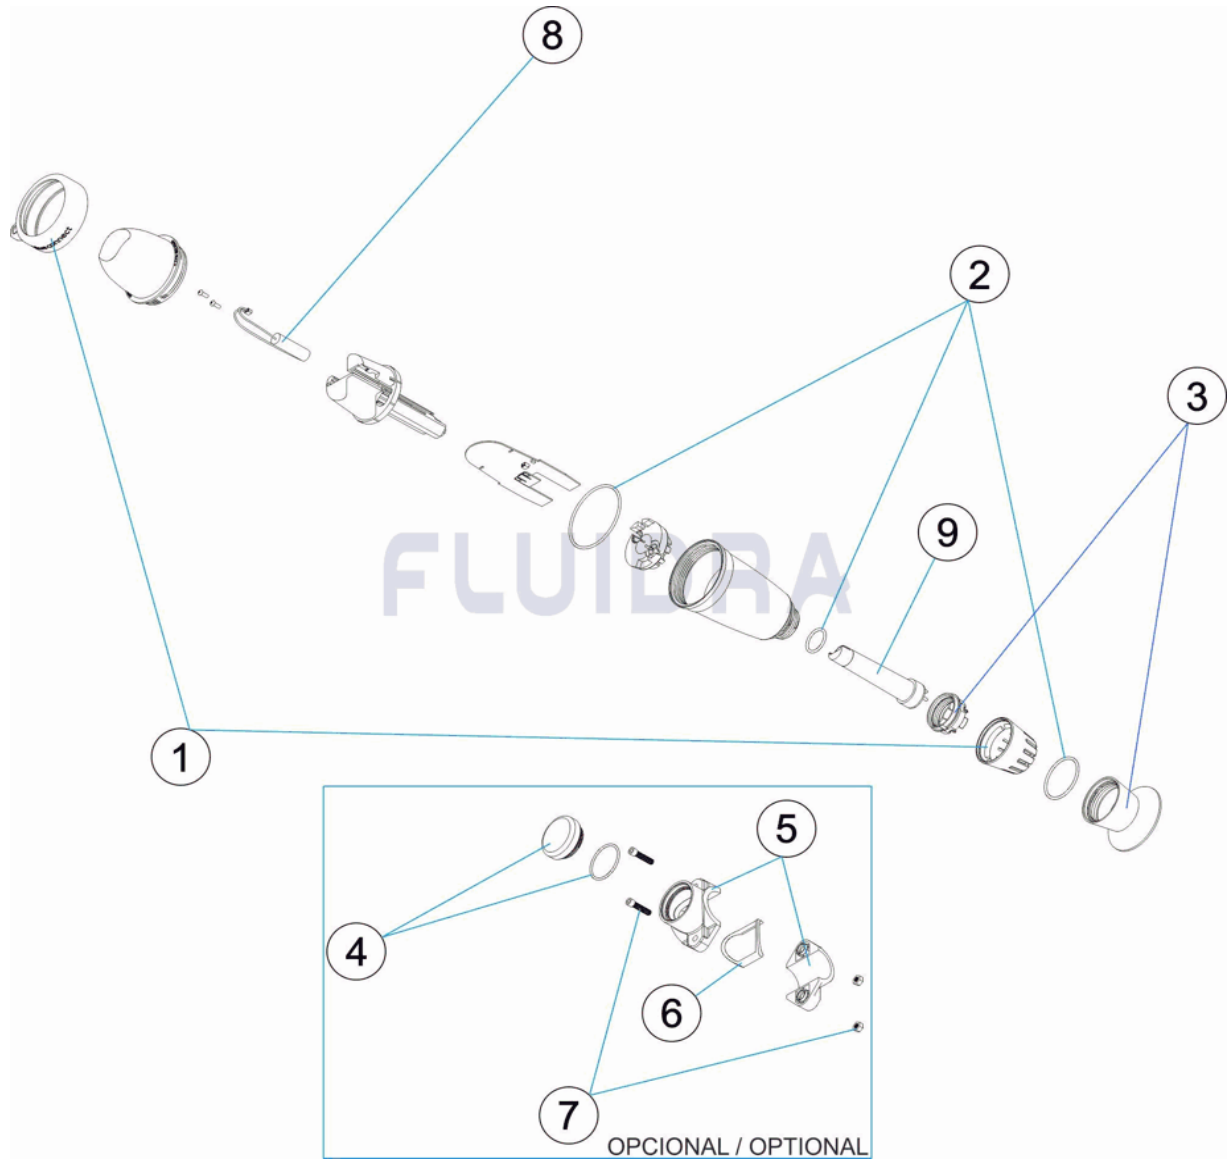

DESPIECE

REV.: 0
FECHA: 28/05/2021
HOJA: 1/2

1461

CODIGO 71663

DESCRIPCION: BLUE CONNECT PLUS SALT

ESPAÑOL

POS	CODIGO	DESCRIPCION	CANTIDAD	POS	CODIGO	DESCRIPCION	CANTIDAD
1	4408040318A	PARTES DE GOMA		6	4408040324A	JUNTA CUERPO	
2	4408040319A	CJTO. JUNTAS		7	4408040323A	TORNILLERIA CUERPO	
3	4408040320A	BASE AZUL		8	7015C001	BATERIA	
4	4408040326A	TAPON CON JUNTA		9	* 7015R001	SENSOR DE PLATINO	
5	4408040325A	CJTO. CUERPO FIT50		9	* 7015R002	SENSOR DE ORO	

DESPIECE

REV.: 0

1461

FECHA: 28/05/2021

HOJA: 2/2

CODIGO 71663

DESCRIPCION: BLUE CONNECT PLUS SALT

OBSERVACIONES

POS	CODIGO	OBSERVACIONES
9	* 7015R001	PARA: PLATINO / PLATINIUM
9	* 7015R002	PARA: ORO / GOLD

CODE 71663

DESCRIPTION: BLUE CONNECT PLUS SALT

FRANCAIS

POS	CODE	DESCRIPTION	QUANTITE	POS	CODE	DESCRIPTION	QUANTITE
1	4408040318A	PIÈCES EN CAOUTCHOUC		6	4408040324A	JOINT CORPS	
2	4408040319A	ENSEMBLE JOINTS		7	4408040323A	VISSERIES CORPS	
3	4408040320A	BASE BLEU		8	7015C001	BATTERIE	
4	4408040326A	BOUCHON SKIMMER AVEC JOINT		9	* 7015R001	CAPTEUR DE PLATINE	
5	4408040325A	ENSEMBLE CORPS FIT50		9	* 7015R002	CAPTEUR D'OR	

POS	CODE	OBSERVATIONS
9	* 7015R001	POUR: PLATINO / PLATINIUM
9	* 7015R002	POUR: ORO / GOLD

PARTS BREAKDOWN

REV.: 0
DATE: 28/05/2021
SHEET: 1/2

1461

CODE 71663

DESCRIPTION: BLUE CONNECT PLUS SALT

ENGLISH

POS	CODE	DESCRIPTION	QUANTITY	POS	CODE	DESCRIPTION	QUANTITY
1	4408040318A	RUBBER PARTS		6	4408040324A	BODY GASKET	
2	4408040319A	GASKET ASSEMBLY		7	4408040323A	BODY SCREWS	
3	4408040320A	BLUE BASE		8	7015C001	BATTERY	
4	4408040326A	BLANKING PLUG AND O' RING		9	* 7015R001	PLATINUM SENSOR	
5	4408040325A	BODY ASSEMBLY FIT50		9	* 7015R002	GOLD SENSOR	