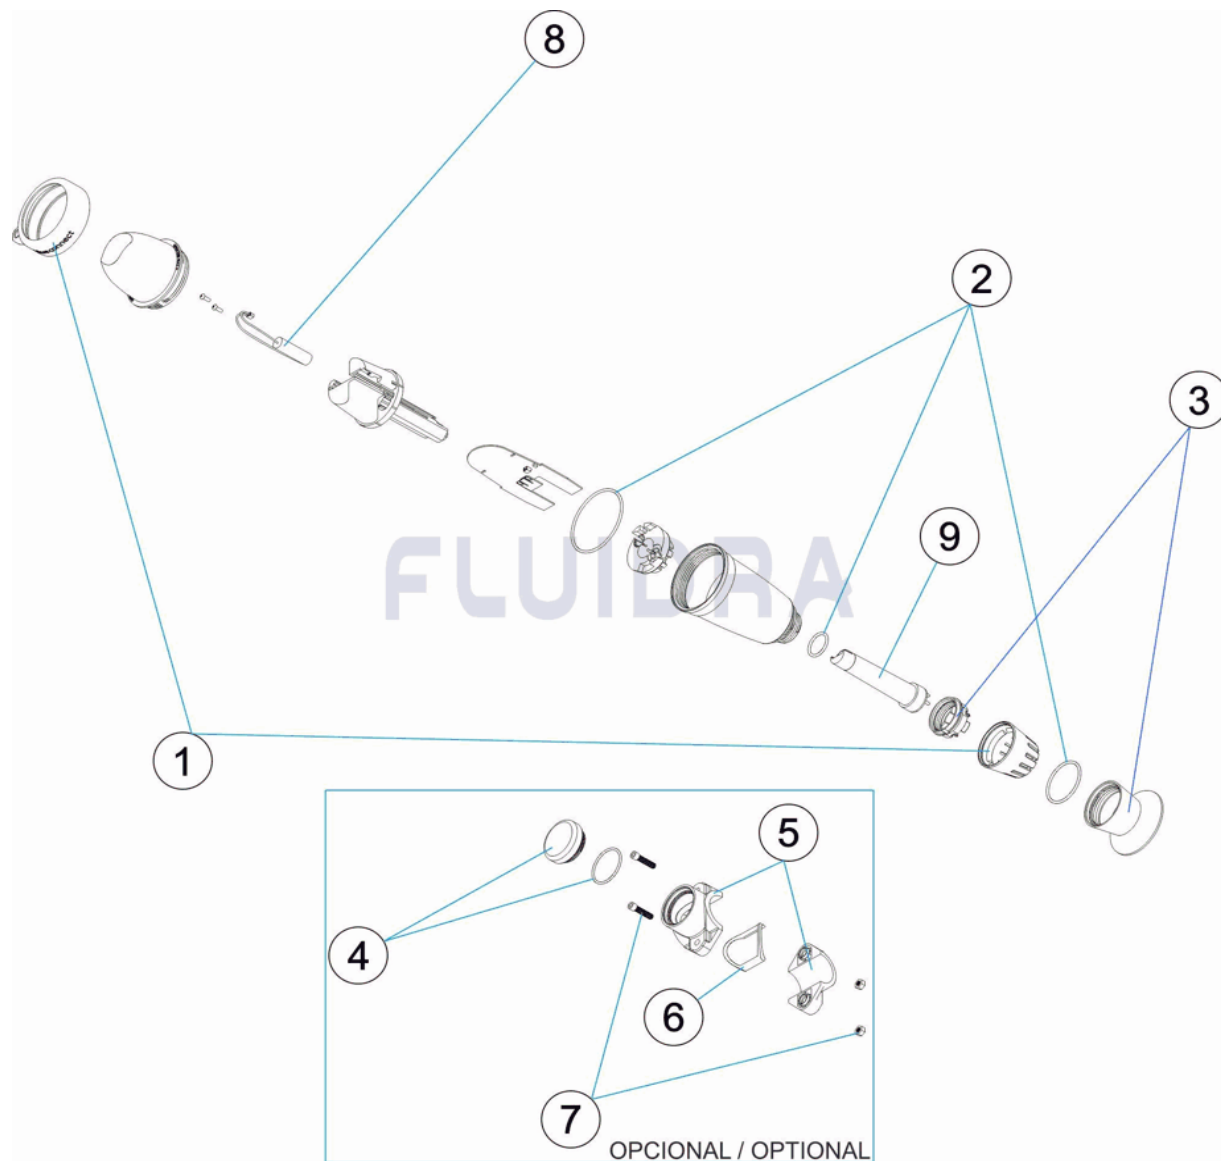

* SIEHE ANMERKUNGSBLATT

EINZELTEILE

ÜBER.: 0

1461

DATUM: 28/05/2021

BLATT: 2/2

CODE 71663

BESCHREIBUNG: BLUE CONNECT PLUS SALT

HINWEISE

POS	CODE	HINWEISE
9	* 7015R001	FÜR: PLATINO / PLATINIUM
9	* 7015R002	FÜR: ORO / GOLD

CODIGO **71663**

 DESCRIÇÃO: **BLUE CONNECT PLUS SALT**

PORTUGUES

POS	CODIGO	DESCRIÇÃO	JANTIDADE	POS	CODIGO	DESCRIÇÃO	JANTIDADE
1	4408040318A	PEÇAS DE BORRACHA		6	4408040324A	JUNTA CORPO	
2	4408040319A	CONJUNTO JUNTAS		7	4408040323A	PARAFUSOS CORPO	
3	4408040320A	BASE AZUL		8	7015C001	BATERIA	
4	4408040326A	TAMPA COM JUNTA		9	* 7015R001	SENSOR DE PLATINA	
5	4408040325A	CONJUNTO CORPO FIT50		9	* 7015R002	SENSOR DE OURO	