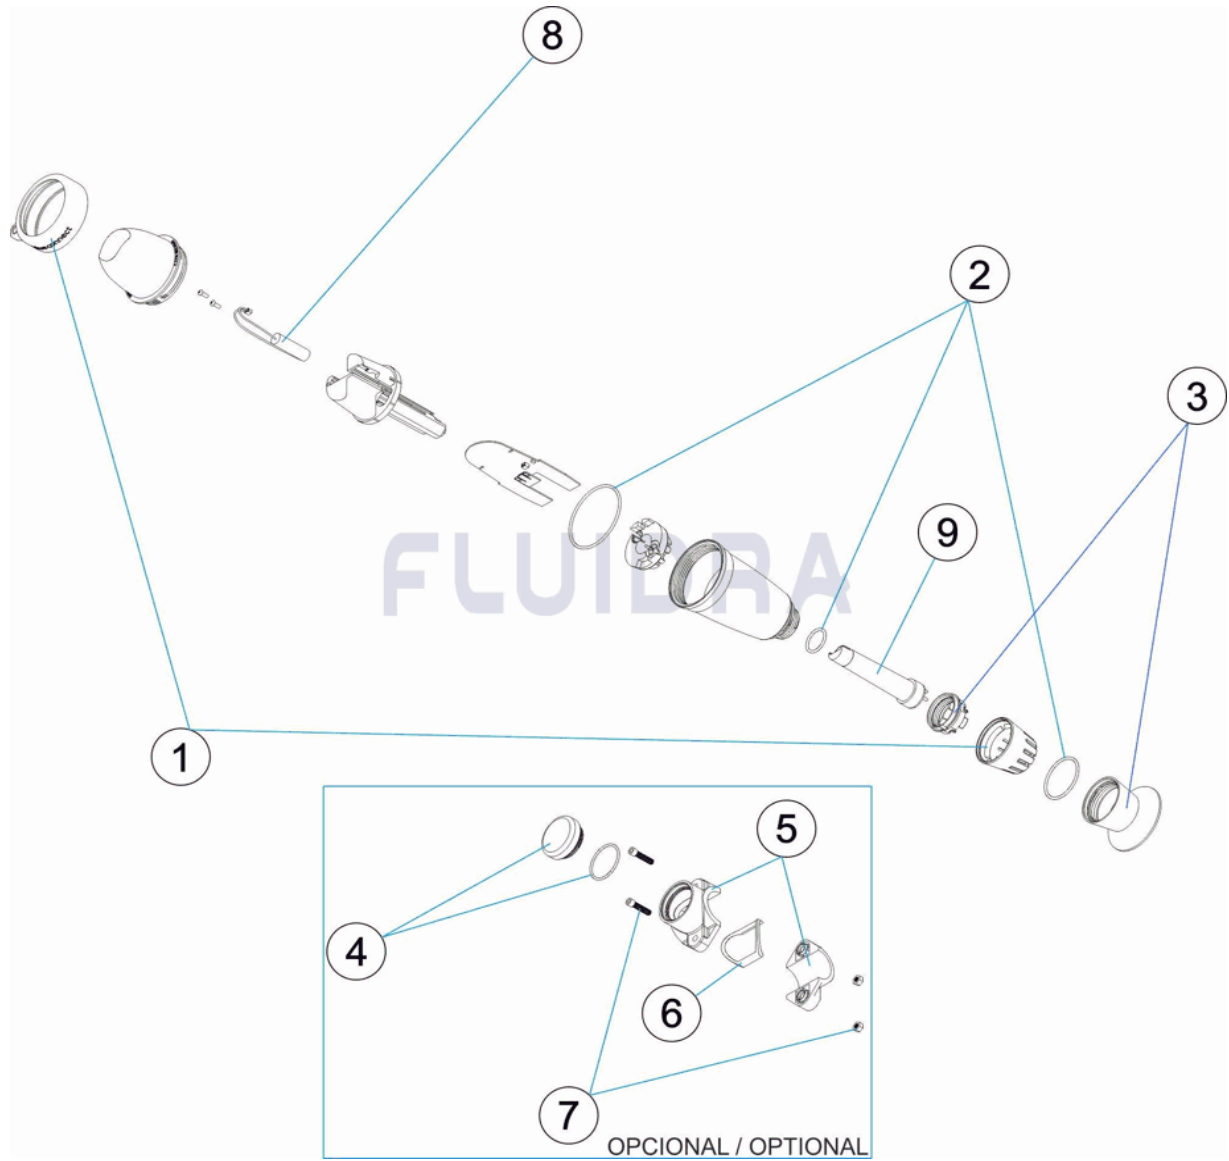

DESPIECE

REV.: 0
FECHA: 28/05/2021
HOJA: 1/2

1461

CODIGO 71663

DESCRIPCION: BLUE CONNECT PLUS SALT

ESPAÑOL

POS	CODIGO	DESCRIPCION	CANTIDAD	POS	CODIGO	DESCRIPCION	CANTIDAD
1	4408040318A	PARTES DE GOMA		6	4408040324A	JUNTA CUERPO	
2	4408040319A	CJTO. JUNTAS		7	4408040323A	TORNILLERIA CUERPO	
3	4408040320A	BASE AZUL		8	7015C001	BATERIA	
4	4408040326A	TAPON CON JUNTA		9	* 7015R001	SENSOR DE PLATINO	
5	4408040325A	CJTO. CUERPO FIT50		9	* 7015R002	SENSOR DE ORO	

DESPIECE

REV.: 0

1461

FECHA: 28/05/2021

HOJA: 2/2

CODIGO 71663

DESCRIPCION: BLUE CONNECT PLUS SALT

OBSERVACIONES

POS	CODIGO	OBSERVACIONES
9	* 7015R001	PARA: PLATINO / PLATINIUM
9	* 7015R002	PARA: ORO / GOLD

CODE 71663

DESCRIPTION: BLUE CONNECT PLUS SALT

FRANCAIS

POS	CODE	DESCRIPTION	QUANTITE	POS	CODE	DESCRIPTION	QUANTITE
1	4408040318A	PIÈCES EN CAOUTCHOUC		6	4408040324A	JOINT CORPS	
2	4408040319A	ENSEMBLE JOINTS		7	4408040323A	VISSERIES CORPS	
3	4408040320A	BASE BLEU		8	7015C001	BATTERIE	
4	4408040326A	BOUCHON SKIMMER AVEC JOINT		9	* 7015R001	CAPTEUR DE PLATINE	
5	4408040325A	ENSEMBLE CORPS FIT50		9	* 7015R002	CAPTEUR D'OR	

CODICE 71663

DESCRIZIONE: BLUE CONNECT PLUS SALT

ITALIANO

POS	CODICE	DESCRIZIONE	QUANTITA'	POS	CODICE	DESCRIZIONE	QUANTITA'
1	4408040318A	PARTI DI GOMMA		6	4408040324A	GUARNIZIONE CORPO	
2	4408040319A	GRUPPO GUARNIZIONI		7	4408040323A	KIT BULLONERIA CORPO	
3	4408040320A	BASE AZZURRA		8	7015C001	BATTERIA	
4	4408040326A	TAPPO CON GUARNIZIONE		9	* 7015R001	SENSORE DI PLATINO	
5	4408040325A	GRUPPO CORPO FIT50		9	* 7015R002	SENSORE DI ORO	