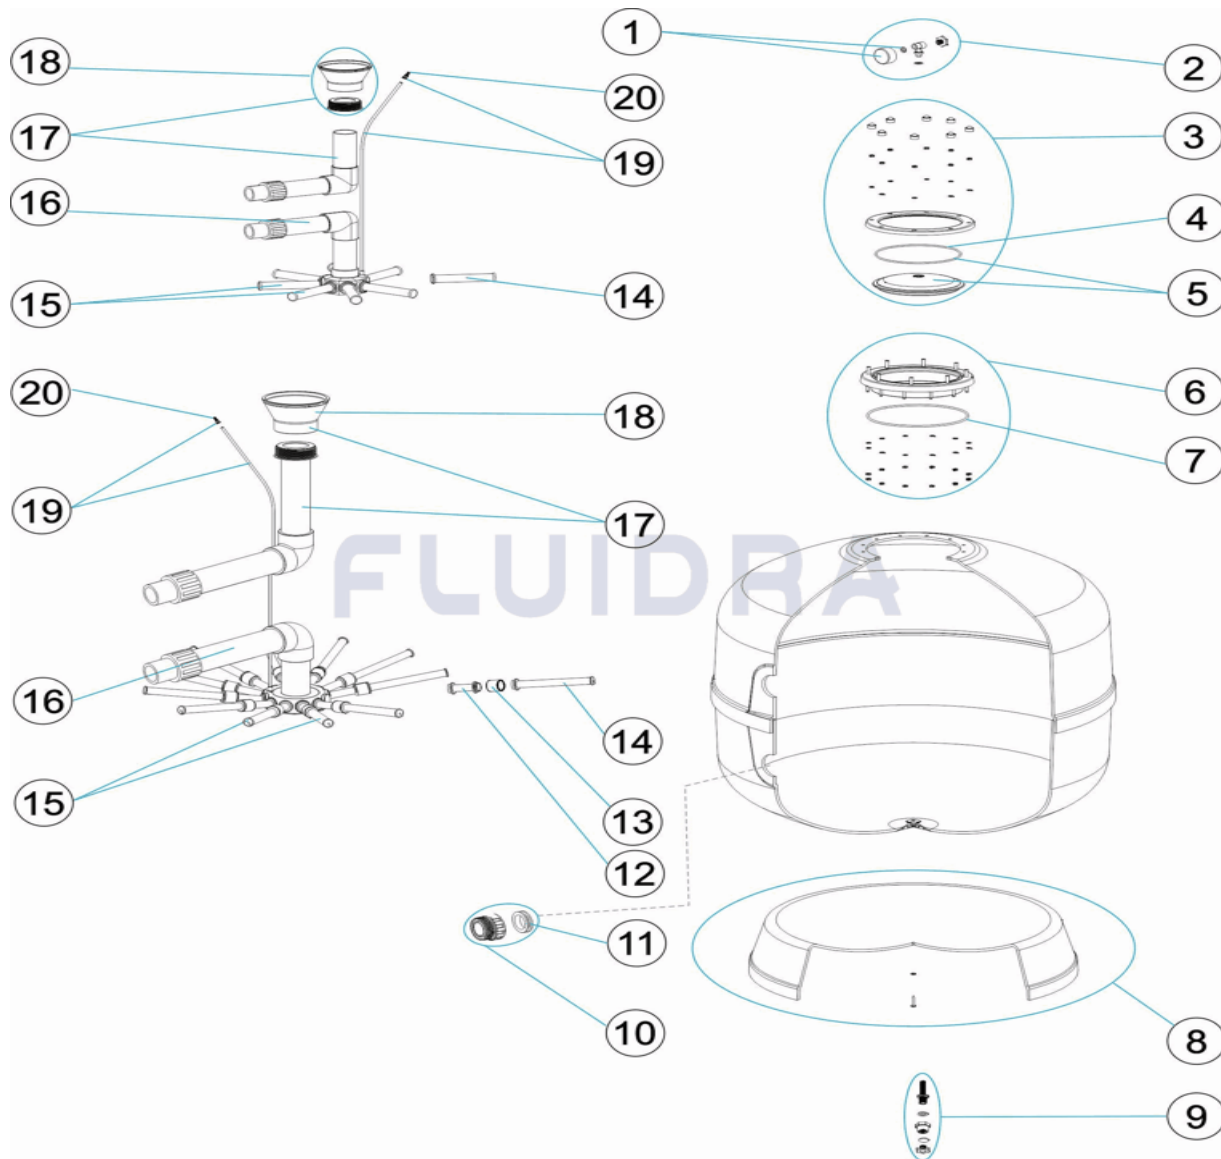

CODIGO 07672, 07673, 07674, 07675, 07676

DESCRIÇÃO: FILTROS PRANA TAMPA PARAFUSO

PORTUGUES

POS	CODIGO	DESCRIÇÃO	JANTIDADE	POS	CODIGO	DESCRIÇÃO	JANTIDADE
1	4404010103	MANOMETRO 1/8" 3 KG./C "		10	* 4404020013	RACORD 2 1/2 + JUNTA CONCAVA	
2	4404010104	RACORD 1 1/2" JUNTA TORIC "		11	* 4404020112	JUNTA CÓNCAVA 1 1/2"	
3	4404190325	CONJUNTO TAMPA TRANSPARENTE		11	* 4404020034	JUNTA CÓNCAVA 2"	
4	4404260106	JUNTA ARO FIXAÇÃO VALVULA TOP		11	* 4404190112	JUNTA CÓNCAVA 2 1/2"	
5	4404190303	TAMPA TRANSPARENTE D.220 + JUNTA		12	* 4404260419	BRAÇO COLECTOR 1" 100M "	
6	4404160809	ARO PESCOCOÇO 20 PARAFUSOS		13	* 4404260418	RACCORD UNIÃO 1"	
7	4404020116	JUNTA TÓRICA 255X4		14	* 4404300916	BRAÇO COLECTOR 1" 225 M "	
8	* 4404010088	PÉ FILTRO D. 450		14	* 4404300915	BRAÇO COLECTOR 1" 175 M "	
8	* 4404010401	PÉ FILTRO D 500		14	* 4404290109	BRAÇO COLECTOR 1" 265 M/M "	
8	* 4404010090	PÉ FILTRO D. 650		15	* 4404010026	CJTO. BRAÇO COLECTOR	
8	* 4404010091	PÉ FILTRO D. 800		15	* 4404010027	CJTO. BRAÇO COLECTOR D.650	
8	* 4404010093	PÉ FILTRO D. 950		15	* 4404010048	CJTO. BRAÇO COLECTOR D. 750	
9	4404010108	PURGA AGUA 3/8"		15	* 4404260401	CJTO. BRAÇO COLECTOR D.950-1050