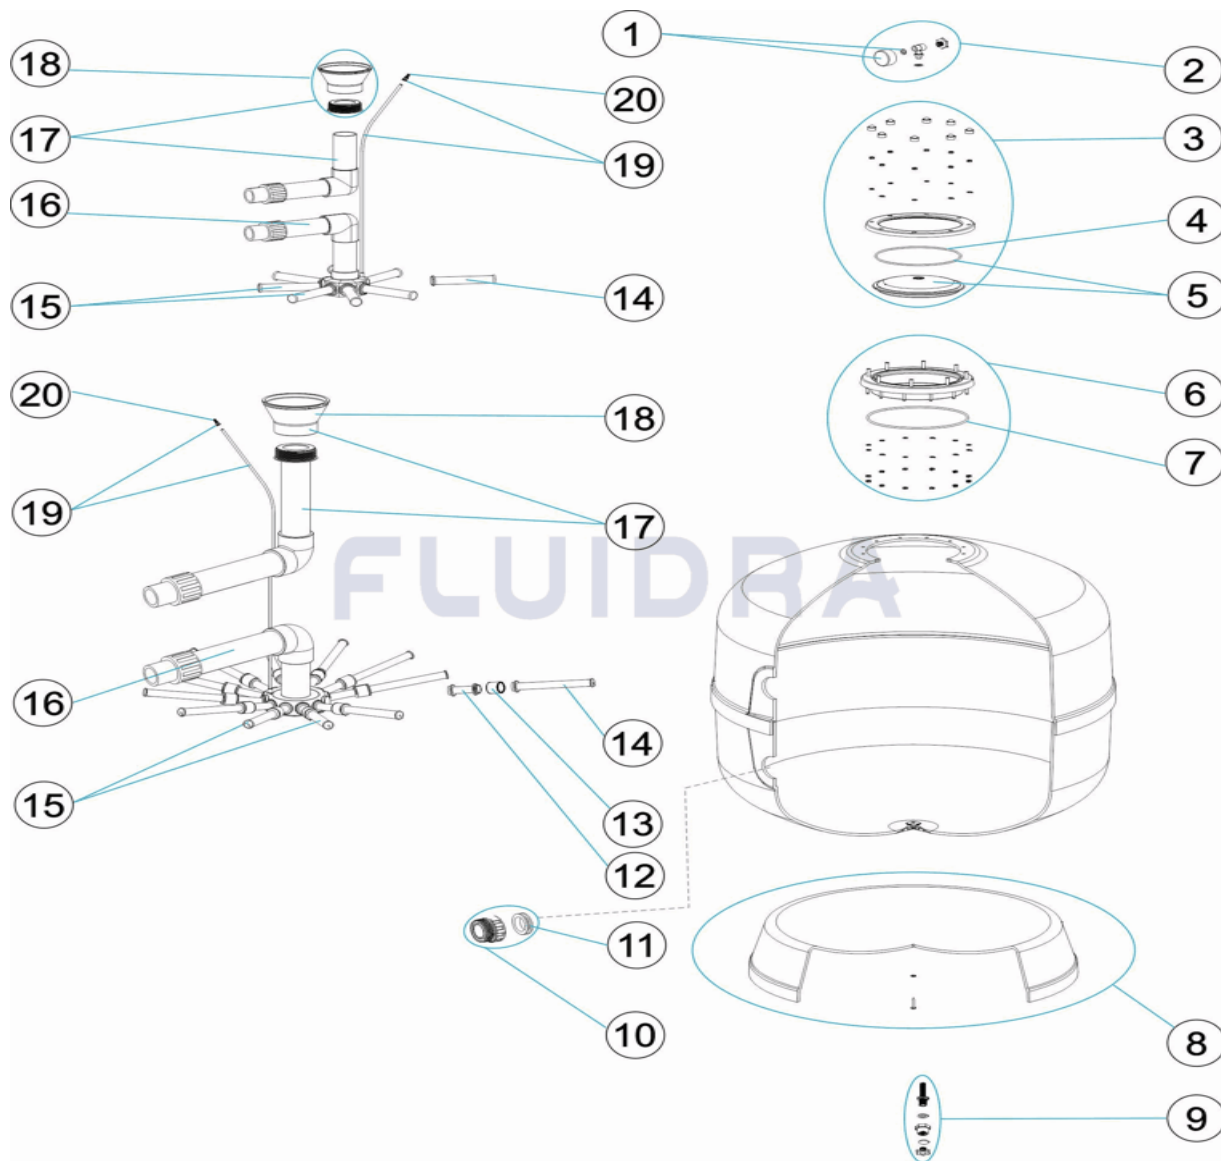

CODE 07672, 07673, 07674, 07675, 07676

DESCRIPTION: FILTRES PRANA COUVERCLE VIS

FRANCAIS

POS	CODE	DESCRIPTION	QUANTITE	POS	CODE	DESCRIPTION	QUANTITE
1	4404010103	MANOMETRE 1/8" 3 KG./C "		10	* 4404020013	RACCORD 2 1/2 + JOINT CONCAVE	
2	4404010104	RACCORD 1 1/2" + JOINT TORIQU "		11	* 4404020112	JOINT CONCAVE 1 1/2"	
3	4404190325	ENSEMBLE COUVERCLE TRANSPARENT		11	* 4404020034	JOINT CONCAVE 2"	
4	4404260106	JOINT BRIDE FIXATION VANNE TOP		11	* 4404190112	JOINT CONCAVE 2 1/2"	
5	4404190303	COUVERCLE TRANSPARENT D.220 + JOIN		12	* 4404260419	BRAS DE REPARTITEUR 1" 100M "	
6	4404160809	BRIDE GORGE 20 VIS		13	* 4404260418	MANCHON UNION 1"	
7	4404020116	JOINT TORIQUE 255X4		14	* 4404300916	BRAS DE REPARTITEUR 1" 225 M "	
8	* 4404010088	SOCLE FILTRE D. 450		14	* 4404300915	BRAS DE REPARTITEUR 1" 175 M "	
8	* 4404010401	SOCLE FILTRE D 500		14	* 4404290109	BRAS DE REPARTITEUR 1" 265 M/M "	
8	* 4404010090	SOCLE FILTRE D. 650		15	* 4404010026	ENSEMBLE BRAS DE REPARTITEUR	
8	* 4404010091	SOCLE FILTRE D. 800		15	* 4404010027	ENSEMBLE BRAS DE REPARTITEUR D. 650	
8	* 4404010093	SOCLE FILTRE D. 950		15	* 4404010048	ENSEMBLE BRAS DE REPARTITEUR D. 750	
9	4404010108	PURGE D'EAU 3/8"		15	* 4404260401	ENSEMBLE BRAS DE REPARTITEUR D. 950