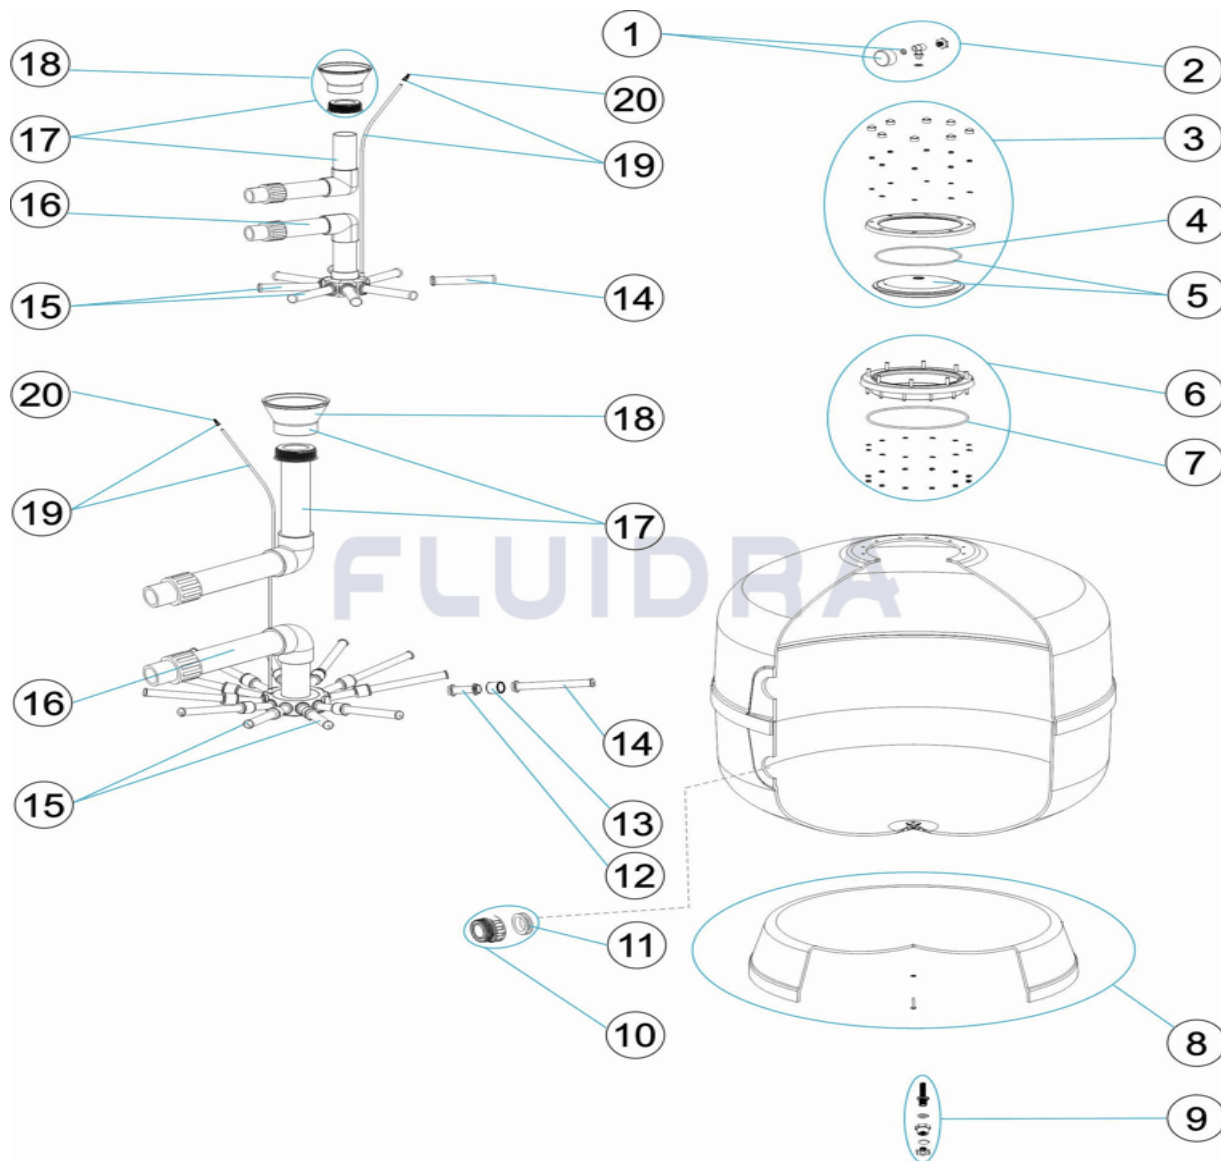

CODICE 07672, 07673, 07674, 07675, 07676

DESCRIZIONE: FILTRI PRANA TAPPO VITE

ITALIANO

POS	CODICE	DESCRIZIONE	QUANTITA'	POS	CODICE	DESCRIZIONE	QUANTITA'
1	4404010103	MANOMETRO 1/8" 3 KG./C "		10	* 4404020013	RACCORDO 2 1/2 + GUAR. CONCAVA	
2	4404010104	RACCORDO 1 1/2" + O-RIN "		11	* 4404020112	GUARNIZIONI CONCAVA 1 1/2"	
3	4404190325	GRUPPO COPERCHIO TRASPARENTE		11	* 4404020034	GUARNIZIONI CONCAVA 2"	
4	4404260106	GUARNIZIONE FLANGIA FISSAGIO VALVOL		11	* 4404190112	GUARNIZIONI CONCAVA 2 1/2"	
5	4404190303	COPERCHIO TRASPARENTE D.220 + O-R		12	* 4404260419	CANDELOTTO COLLECTORE 1" 100M "	
6	4404160809	ANELLO COLLO 20 VITI		13	* 4404260418	MANICOTTO DA 1" PER CANDELOTT "	
7	4404020116	O-RING 255X4		14	* 4404300916	CANDELOTTO COLLECTORE 1" 225 M "	
8	* 4404010088	BASE FILTRO D. 450		14	* 4404300915	CANDELOTTO COLLECTORE 1" 175 M "	
8	* 4404010401	BASE FILTRO D 500		14	* 4404290109	CANDELOTTO 1" 265 M/M "	
8	* 4404010090	BASE FILTRO D. 650		15	* 4404010026	GRUPPO CANDELOTTO COLLECTORE	
8	* 4404010091	BASE FILTRO D. 800		15	* 4404010027	GRUPPO CANDELOTTO COLLECTORE D. 6	
8	* 4404010093	BASE FILTRO D. 950		15	* 4404010048	GRUPPO CANDELOTTO COLLECTORE D. 7	
9	4404010108	SCARICO ACQUA 3/8"		15	* 4404260401	GRUPPO CANDELOTTO COLLECTORE D. 9