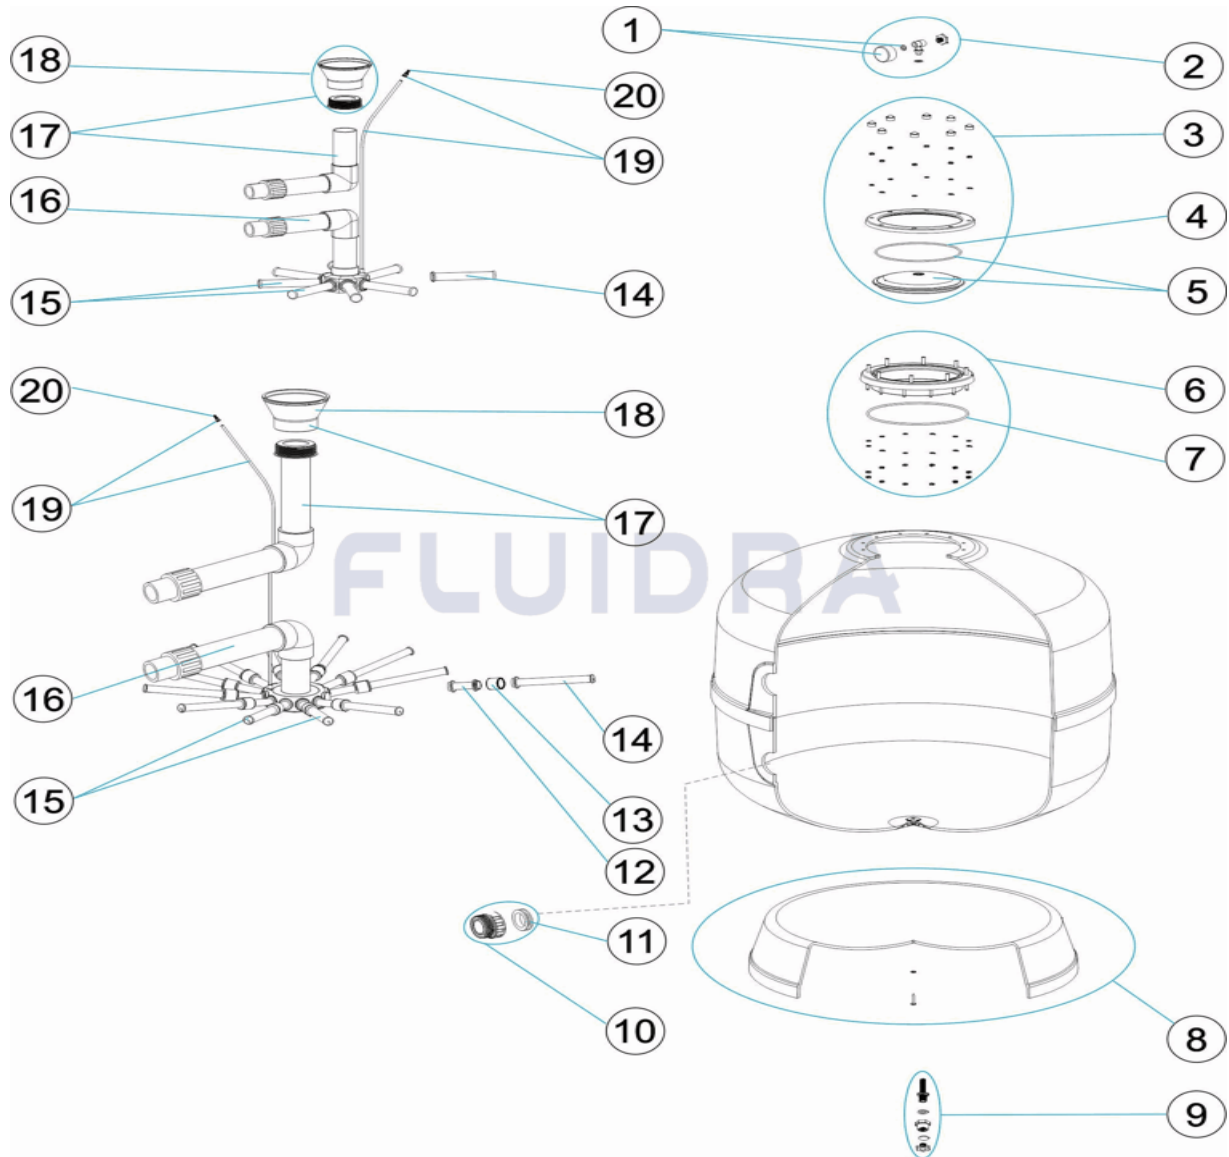

CODIGO 07672, 07673, 07674, 07675, 07676

DESCRIPCION: FILTROS PRANA TAPA TORNILLO

**ESPAÑOL**

POS	CODIGO	DESCRIPCION	CANTIDAD	POS	CODIGO	DESCRIPCION	CANTIDAD
1	4404010103	MANOMETRO 1/8" 3 KG./C "		10	* 4404020013	RACOR 2 1/2" + JUNTA CONCAV "	
2	4404010104	RACORD 1 1/2" + JUNTA TORIC "		11	* 4404020112	JUNTA CONCAVA 1 1/2"	
3	4404190325	GRUPO TAPA TRANSPARENTE		11	* 4404020034	JUNTA CONCAVA 2"	
4	4404260106	JUNTA ARO FIJACION VALVULA		11	* 4404190112	JUNTA CONCAVA 2 1/2"	
5	4404190303	TAPA TRANSPARENTE D. 220 + JUNTA		12	* 4404260419	BRAZO COLECTOR 1" 100 M "	
6	4404160809	ARO CUELLO 20 TORNILLOS		13	* 4404260418	MANGUITO ENLACE UNION 1"	
7	4404020116	JUNTA TORICA 255X4		14	* 4404300916	BRAZO COLECTOR 1" 225 M "	
8	* 4404010088	PIE FILTRO D. 450		14	* 4404300915	BRAZO COLECTOR 1" 175 M "	
8	* 4404010401	PIE FILTRO D. 500		14	* 4404290109	BRAZO COLECTOR 1" 265 M "	
8	* 4404010090	PIE FILTRO D. 650		15	* 4404010026	CJTO. BRAZOS COLECTOR	
8	* 4404010091	PIE FILTRO D. 800		15	* 4404010027	CJTO. BRAZOS COLECTOR D. 650	
8	* 4404010093	PIE FILTRO D. 950		15	* 4404010048	CJTO. BRAZOS COLECTOR D. 750	
9	4404010108	PURGA AGUA 3/8"		15	* 4404260401	CJTO. BRAZOS COLECTOR D. 950 - 1050	

**CODIGO 07672, 07673, 07674, 07675, 07676**

**DESCRIPCION: FILTROS PRANA TAPA TORNILLO**

10	* 4404020103	RACORD 1 ½' + JUNTA CONCAVA	16	* 4404010100	CJTO. COLECTOR D. 450
10	* 4404020032	RACORD 2" + JUNTA CONCAV	16	* 4404010225	CJTO. COLECTOR D. 500
16	* 4404010110	CJTO. COLECTOR D. 650	17	* 4404010098	CJTO. DIFUSOR D. 950
16	* 4404010111	CJTO. COLECTOR D. 800	18	* 4404301004	CONO DIFUSOR D.50
16	* 4404160000	CJTO. COLECTOR D. 950	18	* 4404300910	CONO DIFUSOR D. 63
17	* 4404010095	CJTO. DIFUSOR D. 450	19	* 4404301003	PURGA AIRE + TUBO L=670
17	* 4404302114	CJTO. DIFUSOR 500	19	* 4404300707	TUBO RIGIDO L-845
17	* 4404010096	CJTO. DIFUSOR D. 650	19	* 4404300903	TUBO PVC RIGIDO L, 1120 MM
17	* 4404010097	CJTO. DIFUSOR D. 800	20	4404040108	PURGA AIRE