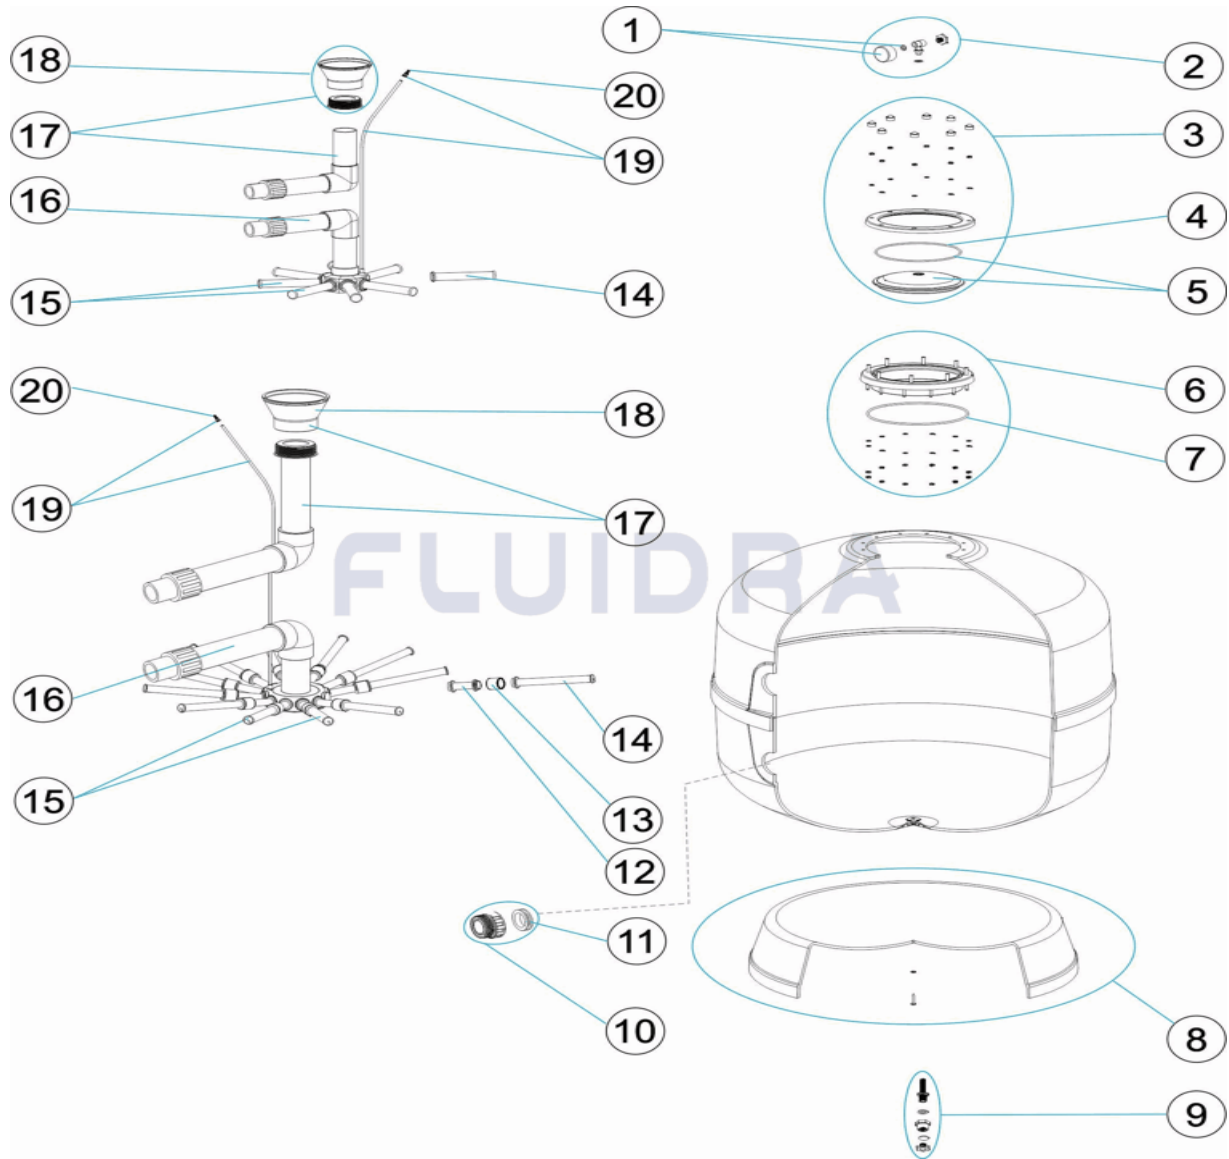

CODE **07672, 07673, 07674, 07675, 07676**

BESCHREIBUNG: **FILTER PRANA ABDECKUNG SCHRAUBE**

DEUTSCH

POS	CODE	BESCHREIBUNG	MENGE	POS	CODE	BESCHREIBUNG	MENGE
1	4404010103	MANOMETER 1/8" 3 KG/C "		10	* 4404020013	GEWINDE 2 1/2" UND DICHTUNG KONKA "	
2	4404010104	GEWINDESTÜCK 1 1/2" UND O-RIN "		11	* 4404020112	DICHTUNG KONKAV 1 1/2"	
3	4404190325	GRUPPE ABDECKUNG TRANSPARENT		11	* 4404020034	DICHTUNG KONKAV 2"	
4	4404260106	DICHTUNG FIXIERRING VENTIL		11	* 4404190112	DICHTUNG KONKAV 2 1/2"	
5	4404190303	ABDECKUNG TRANSPARENT D. 220 UND [		12	* 4404260419	FILTERSTERN-SCHLITZROHR 1" 100 M "	
6	4404160809	FILTERRING 20 SCHRAUBEN		13	* 4404260418	NIPPEL ANSCHLUSSVERBINDUNG 1"	
7	4404020116	O-RING 255 X 4		14	* 4404300916	FILTERSTERN-SCHLITZROHR 1" 225 M "	
8	* 4404010088	FILTERFUSS D. 450		14	* 4404300915	FILTERSTERN-SCHLITZROHR 1" 175 M "	
8	* 4404010401	FILTERFUSS D. 500		14	* 4404290109	FILTERSTERN-SCHLITZROHR 1" 265 M "	
8	* 4404010090	FILTERFUSS D. 650		15	* 4404010026	SET FILTERSTERN-SCHLITZROHR	
8	* 4404010091	FILTERFUSS D. 800		15	* 4404010027	SET FILTERSTERN-SCHLITZROHR D. 650	
8	* 4404010093	FILTERFUSS D. 950		15	* 4404010048	SET FILTERSTERN-SCHLITZROHR D. 750	
9	4404010108	WASSERABLASS 3/8"		15	* 4404260401	SET FILTERSTERN-SCHLITZROHR D. 950 -