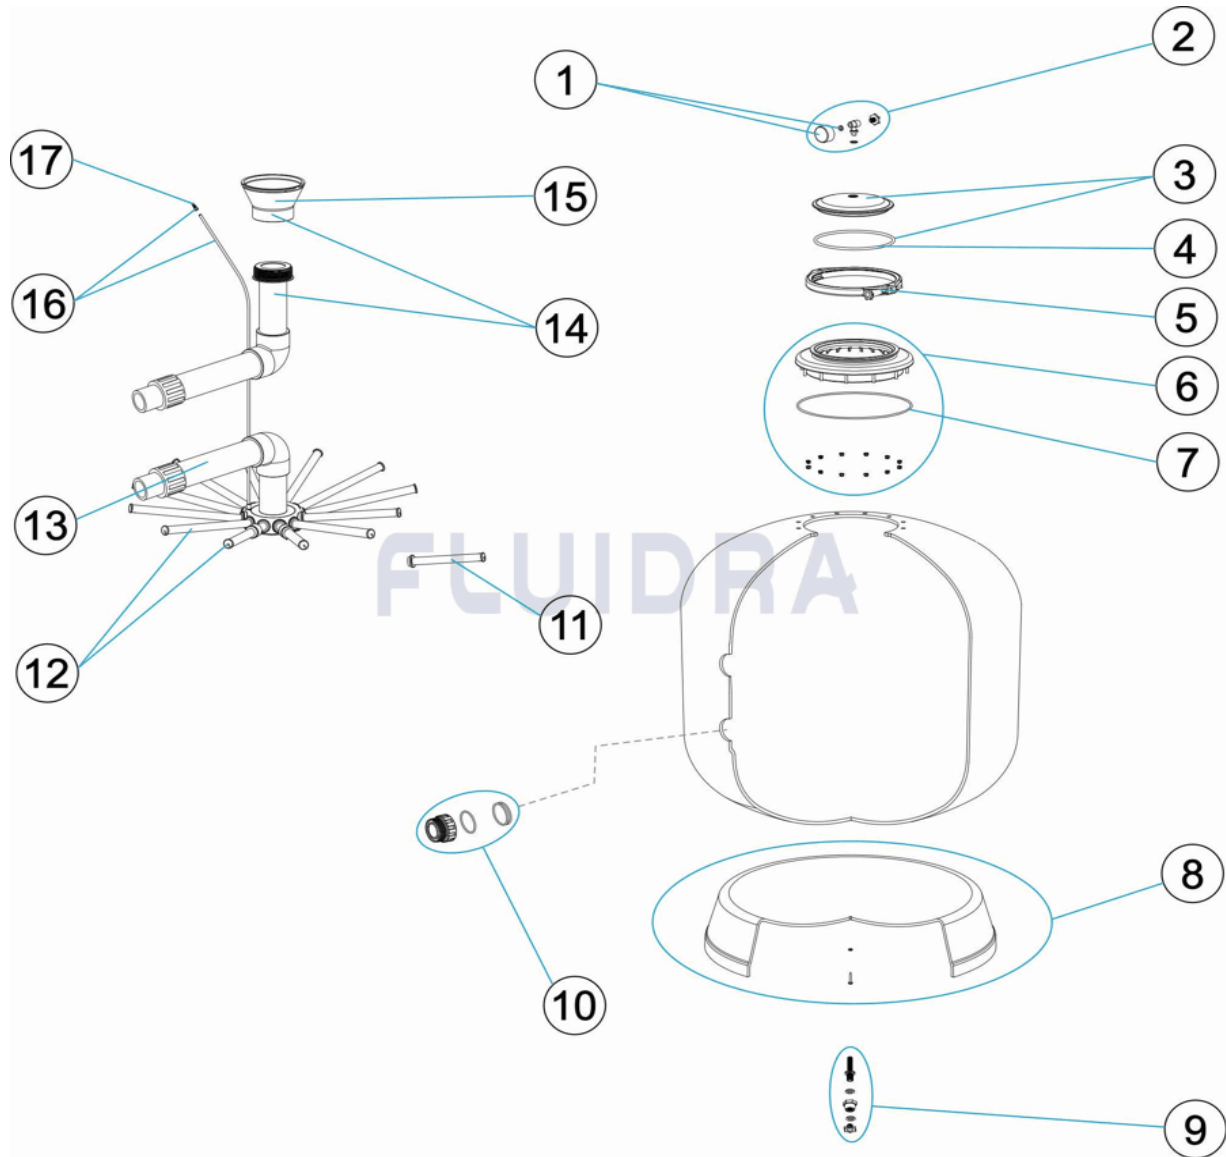

CODIGO 66241, 66242

DESCRIPCION: FILTRO IVORY 750-900

ESPAÑOL

POS	CODIGO	DESCRIPCION	CANTIDAD	POS	CODIGO	DESCRIPCION	CANTIDAD
1	4404010103	MANOMETRO 1/8" 3 KG./C "		11	* 4404290109	BRAZO COLECTOR 1" 265 M "	
2	4404080104	MANOMETRO COMPLETO		12	* 4404010028	CJTO. BRAZOS COLECTOR D. 650	
3	4404080102	TAPA TRANSPARENTE + ANILLO		12	* 4404010048	CJTO. BRAZOS COLECTOR D. 750	
4	4404080101	JUNTA TORICA TAPA		13	* 4404010333	CJTO. COLECTOR D. 750	
5	4404040000	CJTO. ZUNCHO		13	* 4404010334	CJTO. COLECTOR D. 900	
6	4405040405	CJTO. ARO CUELLO		14	* 4404010335	CJTO. DIFUSOR D. 750	
7	4404020116	JUNTA TORICA 255X4		14	* 4404010342	CJTO. DIFUSOR D. 900	
8	* 4404010167	PIE FILTRO D. 750		15	4404300910	CONO DIFUSOR D. 63	
8	* 4404010093	PIE FILTRO D. 950		16	* 4404301003	PURGA AIRE + TUBO L=670	
9	4404010108	PURGA AGUA 3/8"		16	* 4404300707	TUBO RIGIDO L-845	
10	4404020032	RACORD 2" + JUNTA CONCAV		17	4404040108	PURGA AIRE	
11	* 4404300916	BRAZO COLECTOR 1" 225 M "					