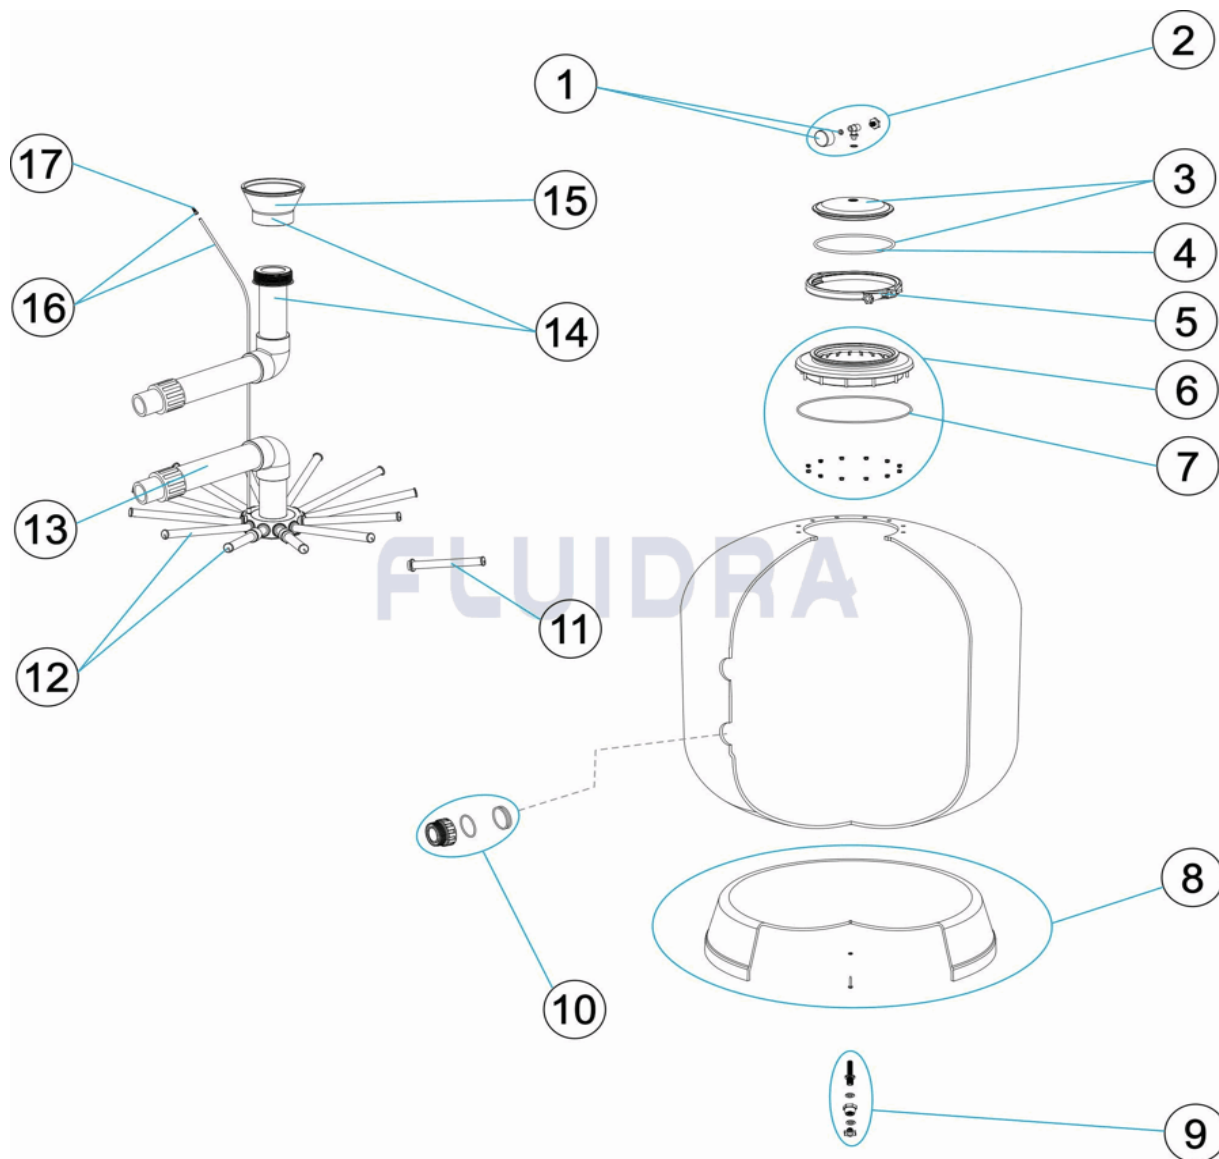

CODE **66241, 66242**

BESCHREIBUNG: **FILTER IVORY 750-900**

HINWEISE

POS	CODE	HINWEISE
8	* 4404010167	FÜR: 66241
8	* 4404010093	FÜR: 66242
11	* 4404300916	FÜR: 66241 [6UT]
11	* 4404290109	FÜR: 66242 [6UT]
12	* 4404010028	FÜR: 66241
12	* 4404010048	FÜR: 66242
13	* 4404010333	FÜR: 66241
13	* 4404010334	FÜR: 66242
14	* 4404010335	FÜR: 66241
14	* 4404010342	FÜR: 66242
16	* 4404301003	FÜR: 66241
16	* 4404300707	FÜR: 66242

CODIGO **66241, 66242**

DESCRIÇÃO: **FILTRO IVORY 750-900**

PORTUGUES

POS	CODIGO	DESCRIÇÃO	JANTIDADE	POS	CODIGO	DESCRIÇÃO	JANTIDADE
1	4404010103	MANOMETRO 1/8" 3 KG./C "		11	* 4404290109	BRAÇO COLECTOR 1" 265 M/M "	
2	4404080104	MANÓMETRO COMPLETO		12	* 4404010028	CJTO. BRAÇO COLECTOR D.650	
3	4404080102	TAMPA TRANSPARENTE + ARO		12	* 4404010048	CJTO. BRAÇO COLECTOR D. 750	
4	4404080101	JUNTA TÓRICA TAMPA		13	* 4404010333	CJTO. COLECTOR D. 750	
5	4404040000	CONJ.ANEL		13	* 4404010334	CJTO. COLECTOR D. 900	
6	4405040405	CONJUNTO ARO PROLONGADOR		14	* 4404010335	CJTO. DIFUSOR D. 750	
7	4404020116	JUNTA TÓRICA 255X4		14	* 4404010342	CJTO. DIFUSOR D. 900	
8	* 4404010167	PÉ FILTRO D. 750		15	4404300910	CONO DIFUSOR D. 63	
8	* 4404010093	PÉ FILTRO D. 950		16	* 4404301003	PURGA AR + TUBO L=670	
9	4404010108	PURGA AGUA 3/8"		16	* 4404300707	TUBO RÍGIDO L-845	
10	4404020032	RACORD 2" + JUNTA CONCAV "		17	4404040108	PURGA AREIA	
11	* 4404300916	BRAÇO COLECTOR 1" 225 M "					