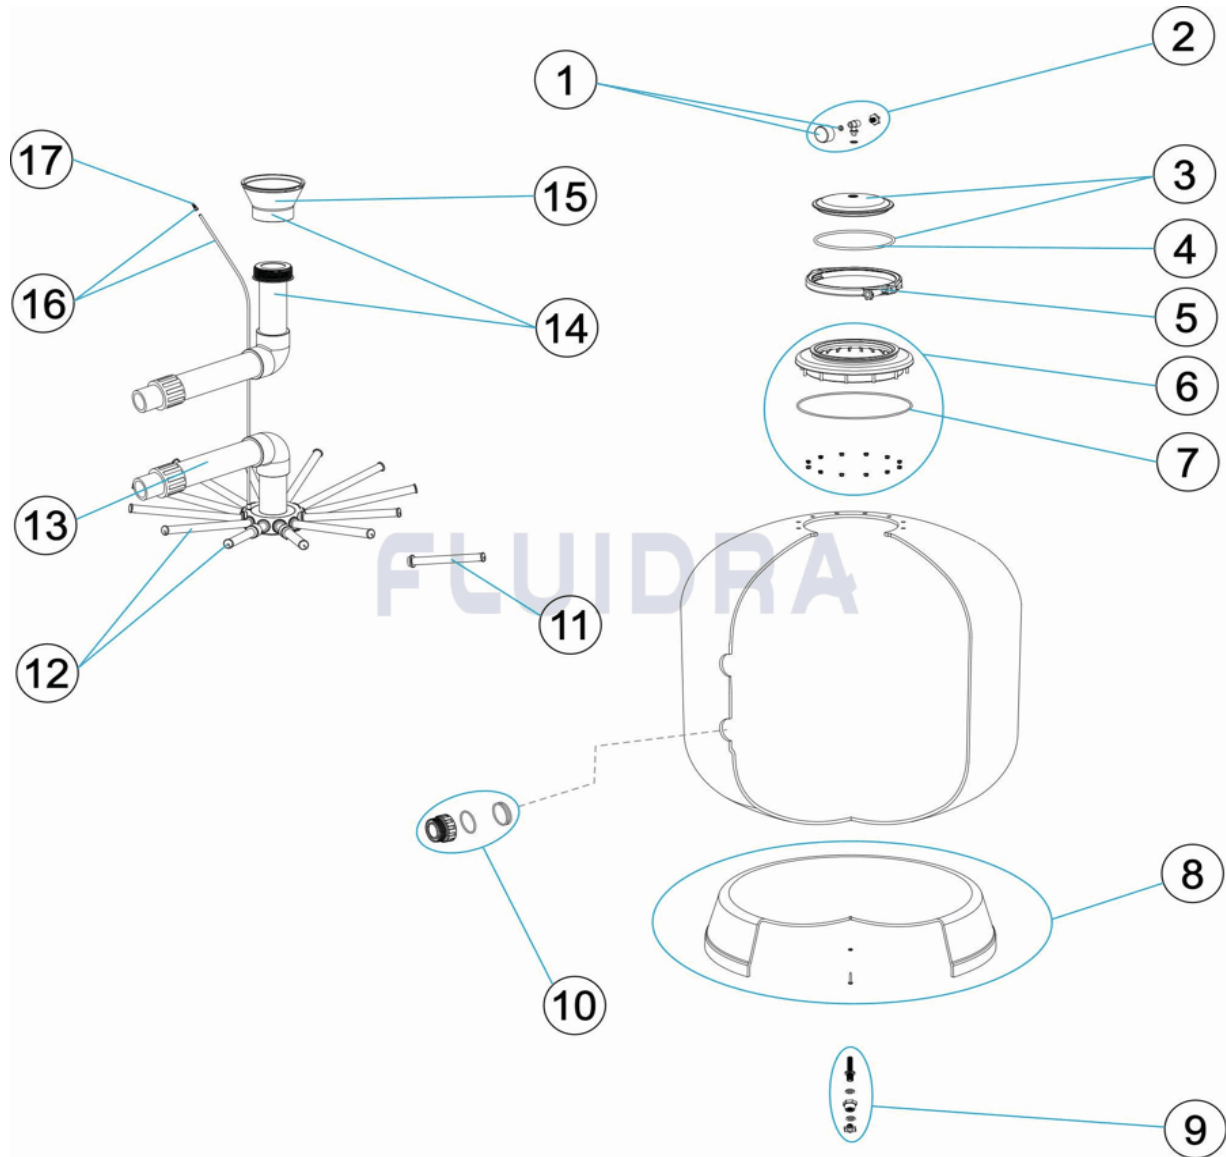

CODICE 66241, 66242
DESCRIZIONE: FILTRI IVORY 750-900

ITALIANO

POS	CODICE	DESCRIZIONE	QUANTITA'	POS	CODICE	DESCRIZIONE	QUANTITA'
1	4404010103	MANOMETRO 1/8" 3 KG./C "		11	* 4404290109	CANDELOTTO 1" 265 M/M "	
2	4404080104	MANOMETRO COMPLETO		12	* 4404010028	GRUPPO CANDELOTTO COLLECTORE D. 6	
3	4404080102	COPERCHIO TRASPARENTE + ANELLO		12	* 4404010048	GRUPPO CANDELOTTO COLLECTORE D. 7	
4	4404080101	O-RING COPERCHIO		13	* 4404010333	KIT COLLETTORE D. 750	
5	4404040000	GRUPPO FASCETTA		13	* 4404010334	KIT COLLETTORE D. 900	
6	4405040405	KIT FLANGIA COPERCHIO		14	* 4404010335	RACCORDO DIFFUSORE D. 750	
7	4404020116	O-RING 255X4		14	* 4404010342	RACCORDO DIFFUSORE D. 900	
8	* 4404010167	BASE FILTRO D. 750		15	4404300910	CONO DIFFUSORE D. 63	
8	* 4404010093	BASE FILTRO D. 950		16	* 4404301003	SPURGO ARIA + TUBO L=670	
9	4404010108	SCARICO ACQUA 3/8"		16	* 4404300707	TUBO RIGIDO L-845	
10	4404020032	RACCORDO 2" + GUAR. CONCAV "		17	4404040108	SFIATO ARIA	
11	* 4404300916	CANDELOTTO COLLECTORE 1" 225 M "