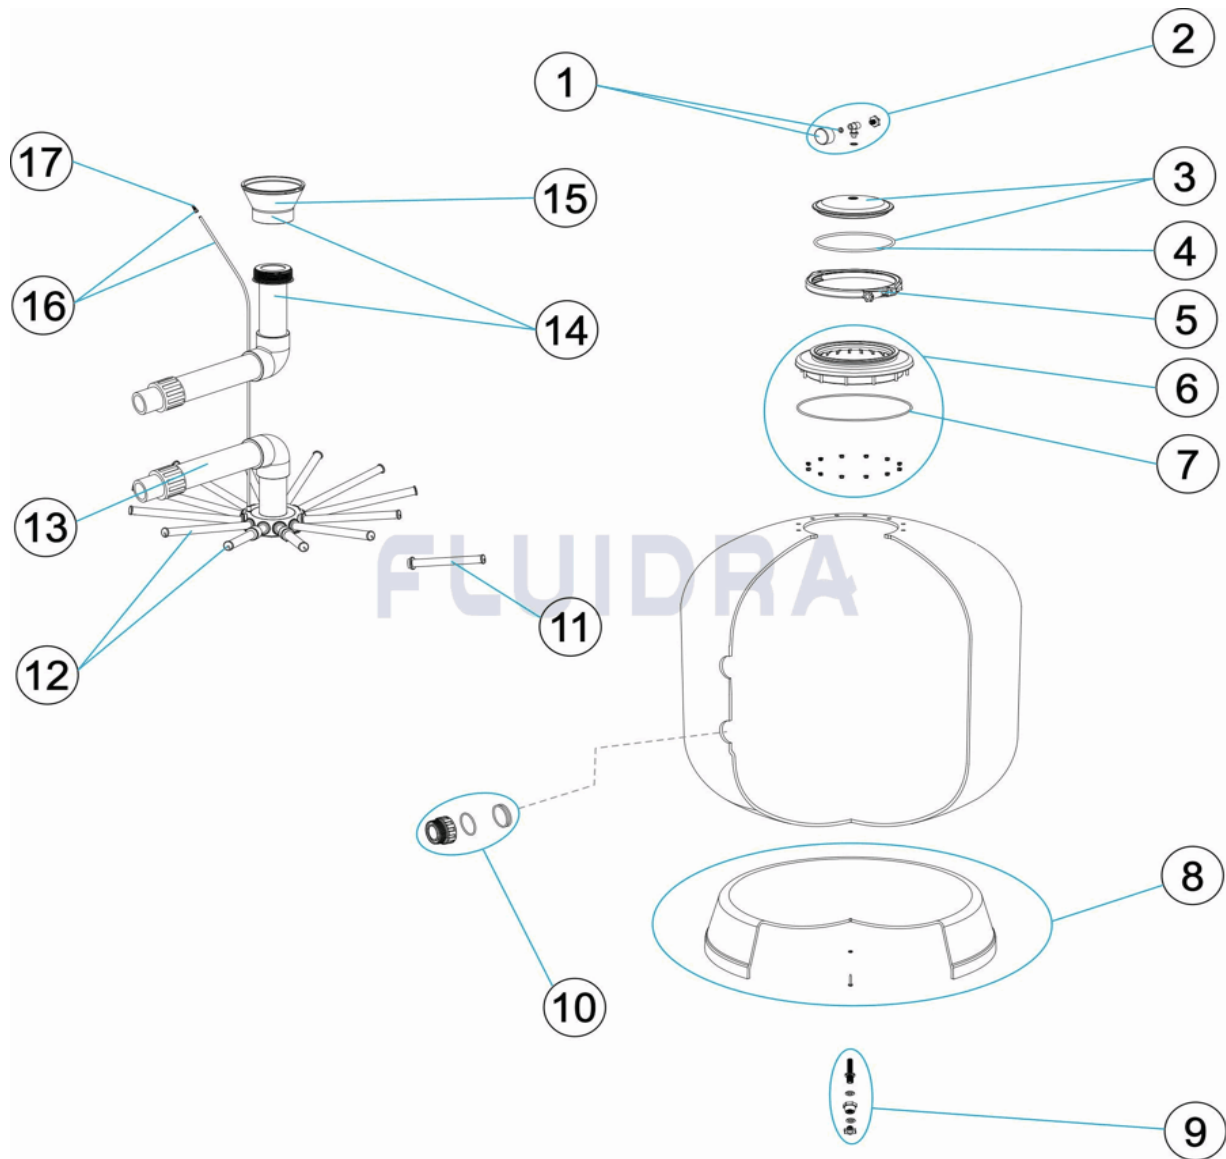

CODICE **66241, 66242**

DESCRIZIONE: **FILTRI IVORY 750-900**

OSSERVAZIONI

POS	CODICE	OSSERVAZIONI
8	* 4404010167	PER: 66241
8	* 4404010093	PER: 66242
11	* 4404300916	PER: 66241 [6UT]
11	* 4404290109	PER: 66242 [6UT]
12	* 4404010028	PER: 66241
12	* 4404010048	PER: 66242
13	* 4404010333	PER: 66241
13	* 4404010334	PER: 66242
14	* 4404010335	PER: 66241
14	* 4404010342	PER: 66242
16	* 4404301003	PER: 66241
16	* 4404300707	PER: 66242

CODE **66241, 66242**

BESCHREIBUNG: **FILTER IVORY 750-900**

DEUTSCH

POS	CODE	BESCHREIBUNG	MENGE	POS	CODE	BESCHREIBUNG	MENGE
1	4404010103	MANOMETER 1/8" 3 KG/C "		11	* 4404290109	FILTERSTERN-SCHLITZROHR 1" 265 M "	
2	4404080104	MANOMETER KOMPLETT		12	* 4404010028	SET FILTERSTERN-SCHLITZROHR D. 650	
3	4404080102	ABDECKUNG TRANSPARENT MIT RING		12	* 4404010048	SET FILTERSTERN-SCHLITZROHR D. 750	
4	4404080101	O-RING ABDECKUNG		13	* 4404010333	SAMMELROHRSET D. 750	
5	4404040000	SET EINSATZ		13	* 4404010334	SAMMELROHRSET D. 900	
6	4405040405	SET FILTERRING		14	* 4404010335	SET WASSERVERTEILER D. 750	
7	4404020116	O-RING 255 X 4		14	* 4404010342	SET WASSERVERTEILER D. 900	
8	* 4404010167	FILTERFUSS D. 750		15	4404300910	KEGEL WASSERVERTEILER D. 63	
8	* 4404010093	FILTERFUSS D. 950		16	* 4404301003	ENTLÜFTUNG UND ROHR L=670	
9	4404010108	WASSERABLAUSS 3/8"		16	* 4404300707	ROHR HART L - 845	
10	4404020032	GEWINDESTÜCK 2" UND DICHTUNG KONK		17	4404040108	ENTLÜFTUNG	
11	* 4404300916	FILTERSTERN-SCHLITZROHR 1" 225 M "					

CODE **66241, 66242**

BESCHREIBUNG: **FILTER IVORY 750-900**

HINWEISE

POS	CODE	HINWEISE
8	* 4404010167	FÜR: 66241
8	* 4404010093	FÜR: 66242
11	* 4404300916	FÜR: 66241 [6UT]
11	* 4404290109	FÜR: 66242 [6UT]
12	* 4404010028	FÜR: 66241
12	* 4404010048	FÜR: 66242
13	* 4404010333	FÜR: 66241
13	* 4404010334	FÜR: 66242
14	* 4404010335	FÜR: 66241
14	* 4404010342	FÜR: 66242
16	* 4404301003	FÜR: 66241
16	* 4404300707	FÜR: 66242