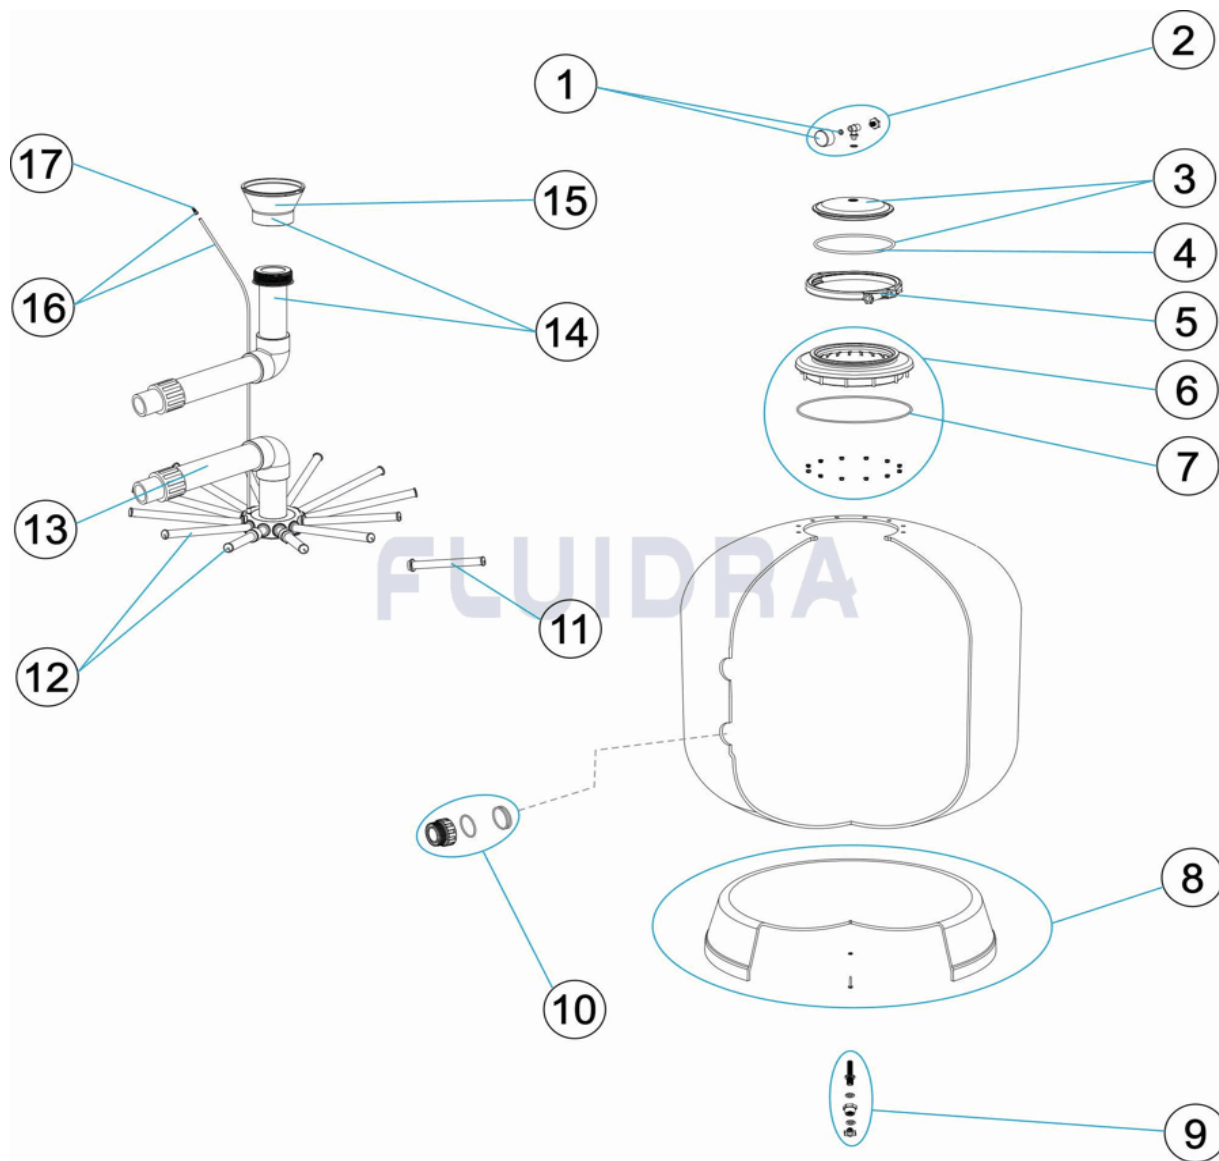

CODE 66241, 66242

DESCRIPTION: FILTRE IVORY 750-900

FRANCAIS

POS	CODE	DESCRIPTION	QUANTITE	POS	CODE	DESCRIPTION	QUANTITE
1	4404010103	MANOMETRE 1/8" 3 KG./C "		11	* 4404290109	BRAS DE REPARTITEUR 1" 265 M/M "	
2	4404080104	MANOMETRE COMPLET		12	* 4404010028	ENSEMBLE BRAS DE REPARTITEUR D. 650	
3	4404080102	COUVERCLE TRANSPARENT + JOINT		12	* 4404010048	ENSEMBLE BRAS DE REPARTITEUR D. 750	
4	4404080101	JOINT TORIQUE COUVERCLE		13	* 4404010333	ENSEMBLE COLLECTEUR D. 750	
5	4404040000	ENS. COLLIER		13	* 4404010334	ENSEMBLE COLLECTEUR D. 900	
6	4405040405	ENSEMBLE " BAGUE JOIN "		14	* 4404010335	ENSEMBLE DIFFUSEUR D. 750	
7	4404020116	JOINT TORIQUE 255X4		14	* 4404010342	ENSEMBLE DIFFUSEUR D. 900	
8	* 4404010167	SOCLE FILTRE D. 750		15	4404300910	DIFUSOR CONIQUE SUPERIOR D. 63	
8	* 4404010093	SOCLE FILTRE D. 950		16	* 4404301003	PURGE AIR + TUBE L=670	
9	4404010108	PURGE D'EAU 3/8"		16	* 4404300707	TUBE RIGIDE L-845	
10	4404020032	RACCORD 2" + JOINT CONCAV "		17	4404040108	PURGE D'AIR	
11	* 4404300916	BRAS DE REPARTITEUR 1" 225 M "					