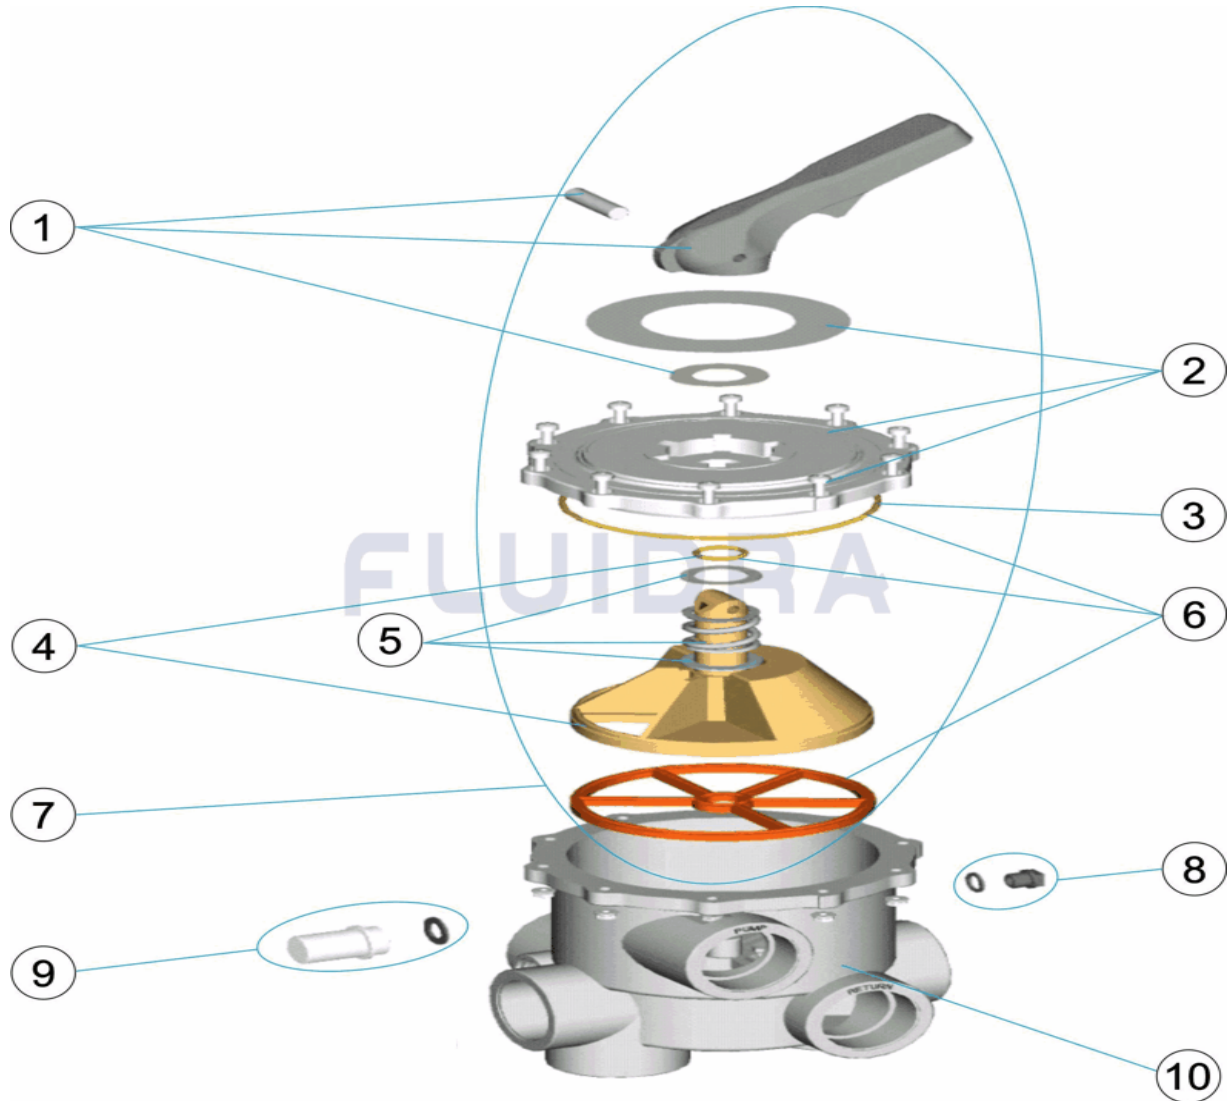

DESPIECE

REV.: 0
FECHA: 17/05/2021
HOJA: 1/6

1453

CODIGO 60160

DESCRIPCION: VALVULA SELECTORA 2"

ESPAÑOL

POS	CODIGO	DESCRIPCION	CANTIDAD	POS	CODIGO	DESCRIPCION	CANTIDAD
1	4404123101	MANETA 2" MNB BLANCA NEUTR "		6	4404120407A	JUNTAS VALVULA 2'	
2	4404123102	TAPA VALVULA S. 2" MNB BLANC "		7	4404123103	CJTO. SUPERIOR 2" MNB BLANCA NEUTR "	
3	4404120053	JUNTA TORICA TAPA 2"		8	4404121107	TAPON 1/4' VALVULA	
4	4404120106	DISTRIBUIDOR CON JUNTAS 1 1/2' NUEVO		9	4404120108	VISOR CON JUNTA	
5	4404120105	RESORTE CON ARANDELAS		10	11539R0101	CJTO. CUERPO 2" MNB P6 BLANCO NEUTR	

CODE **60160**

DESCRIPTION: **SÉLECTEUR 2"**

FRANCAIS

POS	CODE	DESCRIPTION	QUANTITE	POS	CODE	DESCRIPTION	QUANTITE
1	4404123101	POIGNEE BLANCHE 2'		6	4404120407A	JOINTS DE VANNE 2'	
2	4404123102	DESSUS DE VANNE 2"		7	4404123103	ENSEMBLE SUPÉRIEUR 2" MN "	
3	4404120053	JOINT TORIQUE COUVERCLE 2"		8	4404121107	BOUCHON 1/4' DE VANNE	
4	4404120106	BOISSEAU ET JOINT DE VANNE NOUVEAU		9	4404120108	VOYANT ET JOINT	
5	4404120105	RESSORT ET RONDELLES		10	11539R0101	CORPS 2" VANNE MN "	

ESPLOSO

REV.: 0
DATA: 17/05/2021
PAG.: 4/6

1453

CODICE 60160

DESCRIZIONE: VALVOLA SELETRICE 2"

ITALIANO

POS	CODICE	DESCRIZIONE	QUANTITA'	POS	CODICE	DESCRIZIONE	QUANTITA'
1	4404123101	MANIGLIA BIANCA 2"		6	4404120407A	GUARNIZIONI VALVOLA 2"	
2	4404123102	COPERCHIO VALVOLA 2"		7	4404123103	KIT PARTE SUPERIORE SELETRICE 2" M ¹	
3	4404120053	O-RING COPERCHIO 2"		8	4404121107	COPERCHIO 1/4" VALVOLA	
4	4404120106	DISTRIBUTORE CON GUARNIZIONI 1 1/2" N		9	4404120108	VISORE CON GUARNIZIONE	
5	4404120105	MOLLA CON RONDELLA		10	11539R0101	CORPO VALVOLA 2" MN "	