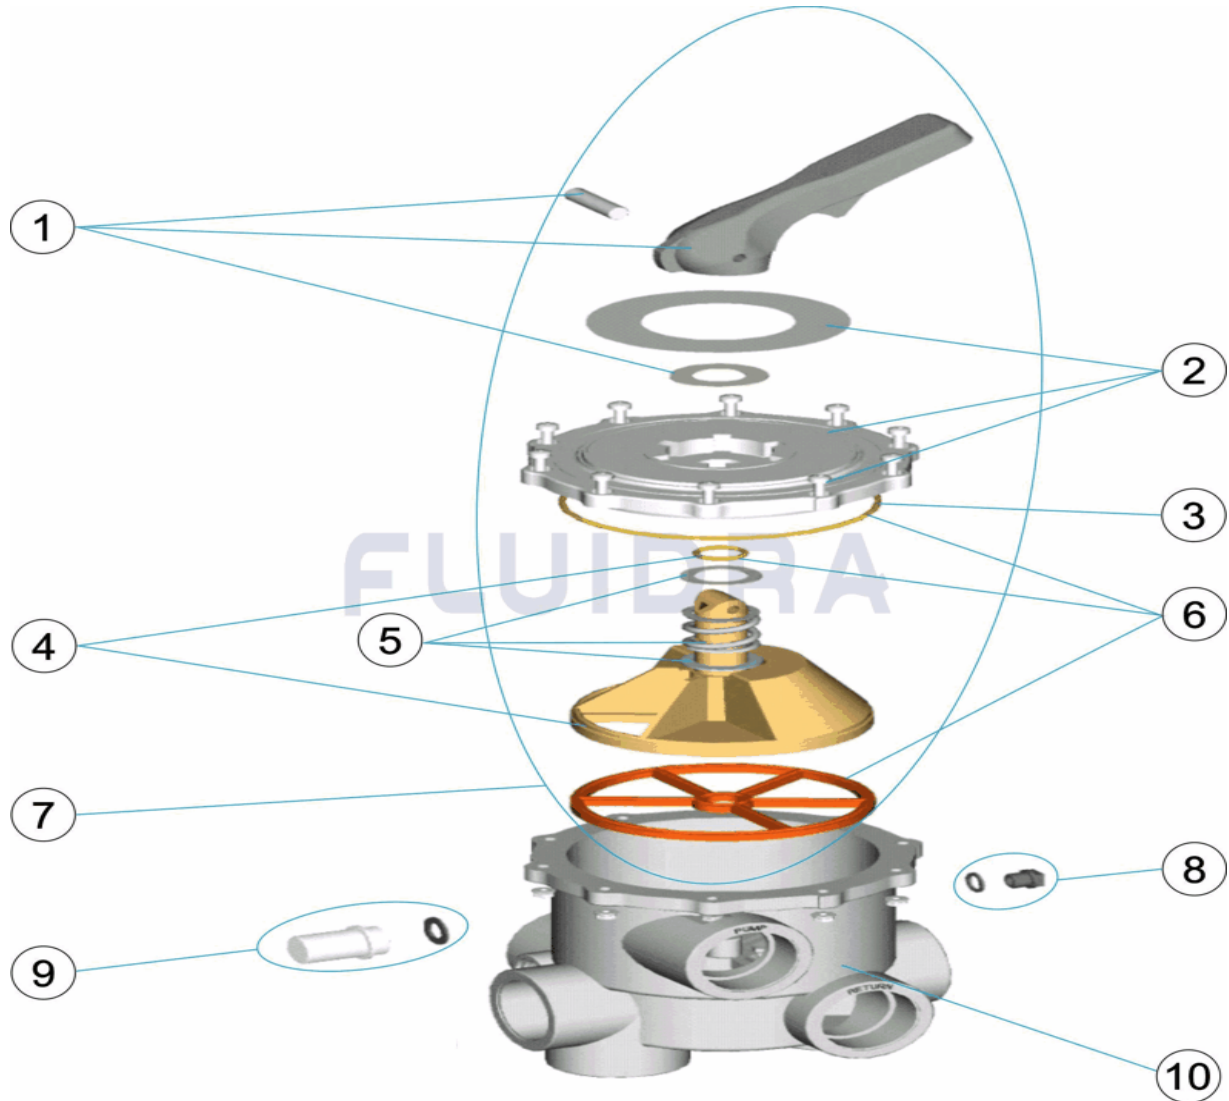

PARTS BREAKDOWN

REV.: 0
DATE: 17/05/2021
SHEET: 3/6

1453

CODE 60160

DESCRIPTION: MULTIPORT VALVE 2"

ENGLISH

POS	CODE	DESCRIPTION	QUANTITY	POS	CODE	DESCRIPTION	QUANTITY
1	4404123101	WHITE HANDLE 2"		6	4404120407A	GASKETS 2"	
2	4404123102	COVERS SELECTOR VALVE 2		7	4404123103	SET. SUPERIOR 2" MN "	
3	4404120053	2" LID 'O' RING "		8	4404121107	PLUG 1/4'	
4	4404120106	DISTRIBUTOR WITH GASKETS 1 1/2'		9	4404120108	VISOR WITH SEAL	
5	4404120105	SPRING WITH WASHERS		10	11539R0101	BODY AND DIFFUSER 2" MN "	

ESPLOSO

REV.: 0
DATA: 17/05/2021
PAG.: 4/6

1453

CODICE 60160

DESCRIZIONE: VALVOLA SELETRICE 2"

ITALIANO

POS	CODICE	DESCRIZIONE	QUANTITA'	POS	CODICE	DESCRIZIONE	QUANTITA'
1	4404123101	MANIGLIA BIANCA 2"		6	4404120407A	GUARNIZIONI VALVOLA 2"	
2	4404123102	COPERCHIO VALVOLA 2"		7	4404123103	KIT PARTE SUPERIORE SELETRICE 2" M ¹	
3	4404120053	O-RING COPERCHIO 2"		8	4404121107	COPERCHIO 1/4" VALVOLA	
4	4404120106	DISTRIBUTORE CON GUARNIZIONI 1 1/2" N		9	4404120108	VISORE CON GUARNIZIONE	
5	4404120105	MOLLA CON RONDELLA		10	11539R0101	CORPO VALVOLA 2" MN "	

CODIGO **60160**

DESCRIÇÃO: **VÁLVULA SELECTORA 2"**

PORTUGUES

POS	CODIGO	DESCRIÇÃO	JANTIDADE	POS	CODIGO	DESCRIÇÃO	JANTIDADE
1	4404123101	MANIPULO BRANCO 2'		6	4404120407A	JUNTAS VÁLVULA 2"	
2	4404123102	TAMPA VALVULA 2"		7	4404123103	CONJUNTO SUPERIOR 2" MN "	
3	4404120053	JUNTA TÓRICA TAMPA 2"		8	4404121107	TAMPÃO 1/4' VÁLVULA	
4	4404120106	DISTRIBUIDOR COM JUNTAS 1 1/2"		9	4404120108	VISOR COM JUNTA	
5	4404120105	MOLA COM ANILHAS		10	11539R0101	CORPO 2" MN "	