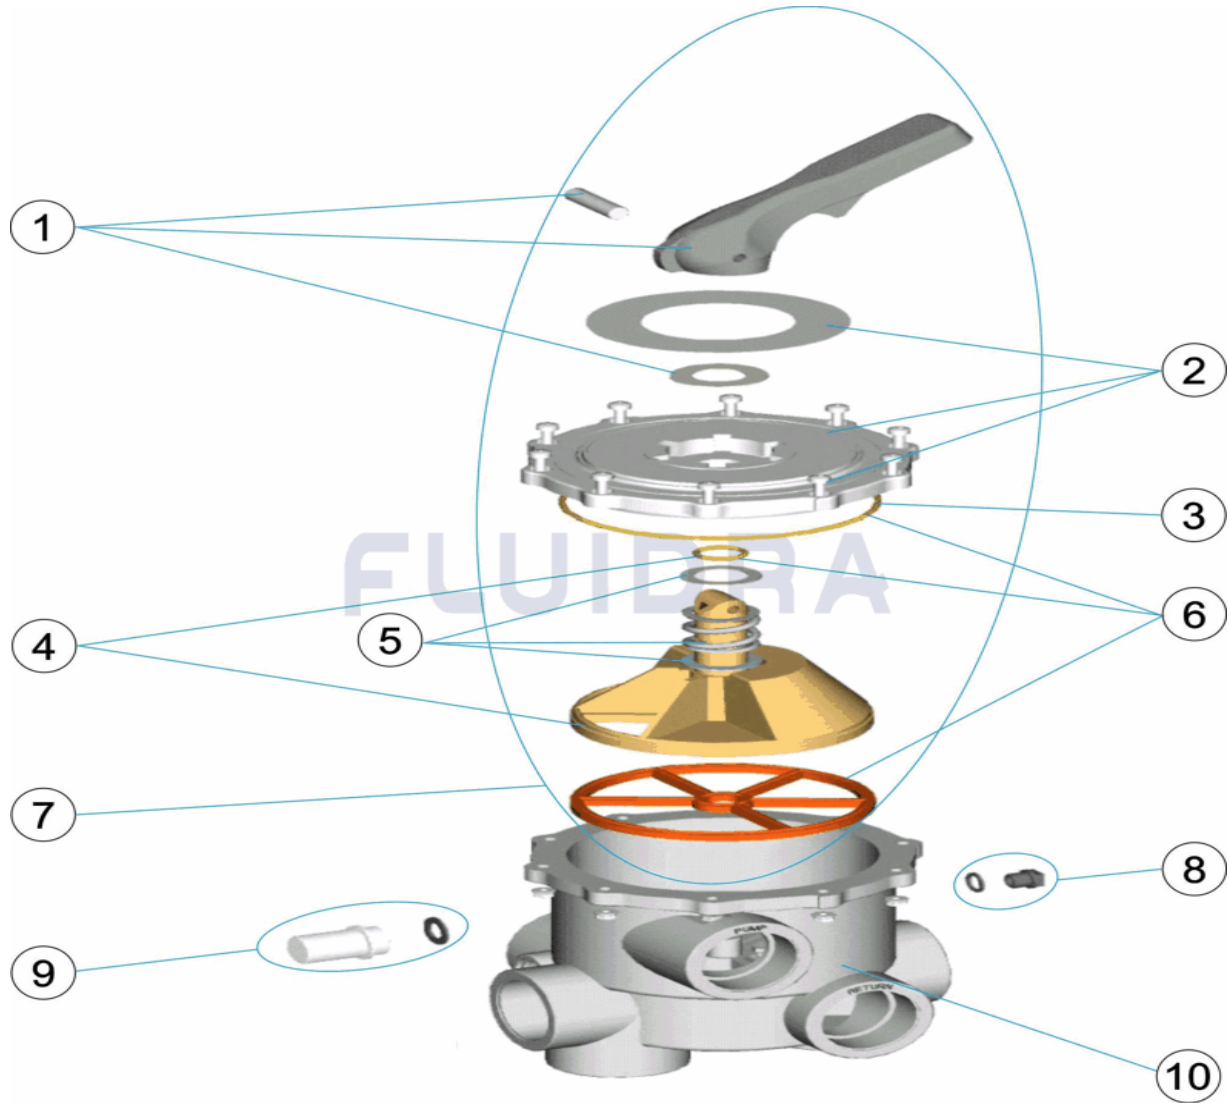

CODE **60160**

DESCRIPTION: **SÉLECTEUR 2"**

FRANCAIS

POS	CODE	DESCRIPTION	QUANTITE	POS	CODE	DESCRIPTION	QUANTITE
1	4404123101	POIGNEE BLANCHE 2'		6	4404120407A	JOINTS DE VANNE 2'	
2	4404123102	DESSUS DE VANNE 2"		7	4404123103	ENSEMBLE SUPÉRIEUR 2" MN "	
3	4404120053	JOINT TORIQUE COUVERCLE 2"		8	4404121107	BOUCHON 1/4' DE VANNE	
4	4404120106	BOISSEAU ET JOINT DE VANNE NOUVEAU		9	4404120108	VOYANT ET JOINT	
5	4404120105	RESSORT ET RONDELLES		10	11539R0101	CORPS 2" VANNE MN "	

PARTS BREAKDOWN

REV.: 0
DATE: 17/05/2021
SHEET: 3/6

1453

CODE 60160

DESCRIPTION: MULTIPORT VALVE 2"

ENGLISH

POS	CODE	DESCRIPTION	QUANTITY	POS	CODE	DESCRIPTION	QUANTITY
1	4404123101	WHITE HANDLE 2"		6	4404120407A	GASKETS 2"	
2	4404123102	COVERS SELECTOR VALVE 2		7	4404123103	SET. SUPERIOR 2" MN "	
3	4404120053	2" LID 'O' RING "		8	4404121107	PLUG 1/4'	
4	4404120106	DISTRIBUTOR WITH GASKETS 1 1/2'		9	4404120108	VISOR WITH SEAL	
5	4404120105	SPRING WITH WASHERS		10	11539R0101	BODY AND DIFFUSER 2" MN "	

ESPLOSO

REV.: 0
DATA: 17/05/2021
PAG.: 4/6

1453

CODICE 60160

DESCRIZIONE: VALVOLA SELETRICE 2"

ITALIANO

POS	CODICE	DESCRIZIONE	QUANTITA'	POS	CODICE	DESCRIZIONE	QUANTITA'
1	4404123101	MANIGLIA BIANCA 2"		6	4404120407A	GUARNIZIONI VALVOLA 2"	
2	4404123102	COPERCHIO VALVOLA 2"		7	4404123103	KIT PARTE SUPERIORE SELETRICE 2" M ¹	
3	4404120053	O-RING COPERCHIO 2"		8	4404121107	COPERCHIO 1/4" VALVOLA	
4	4404120106	DISTRIBUTORE CON GUARNIZIONI 1 1/2" N		9	4404120108	VISORE CON GUARNIZIONE	
5	4404120105	MOLLA CON RONDELLA		10	11539R0101	CORPO VALVOLA 2" MN "	