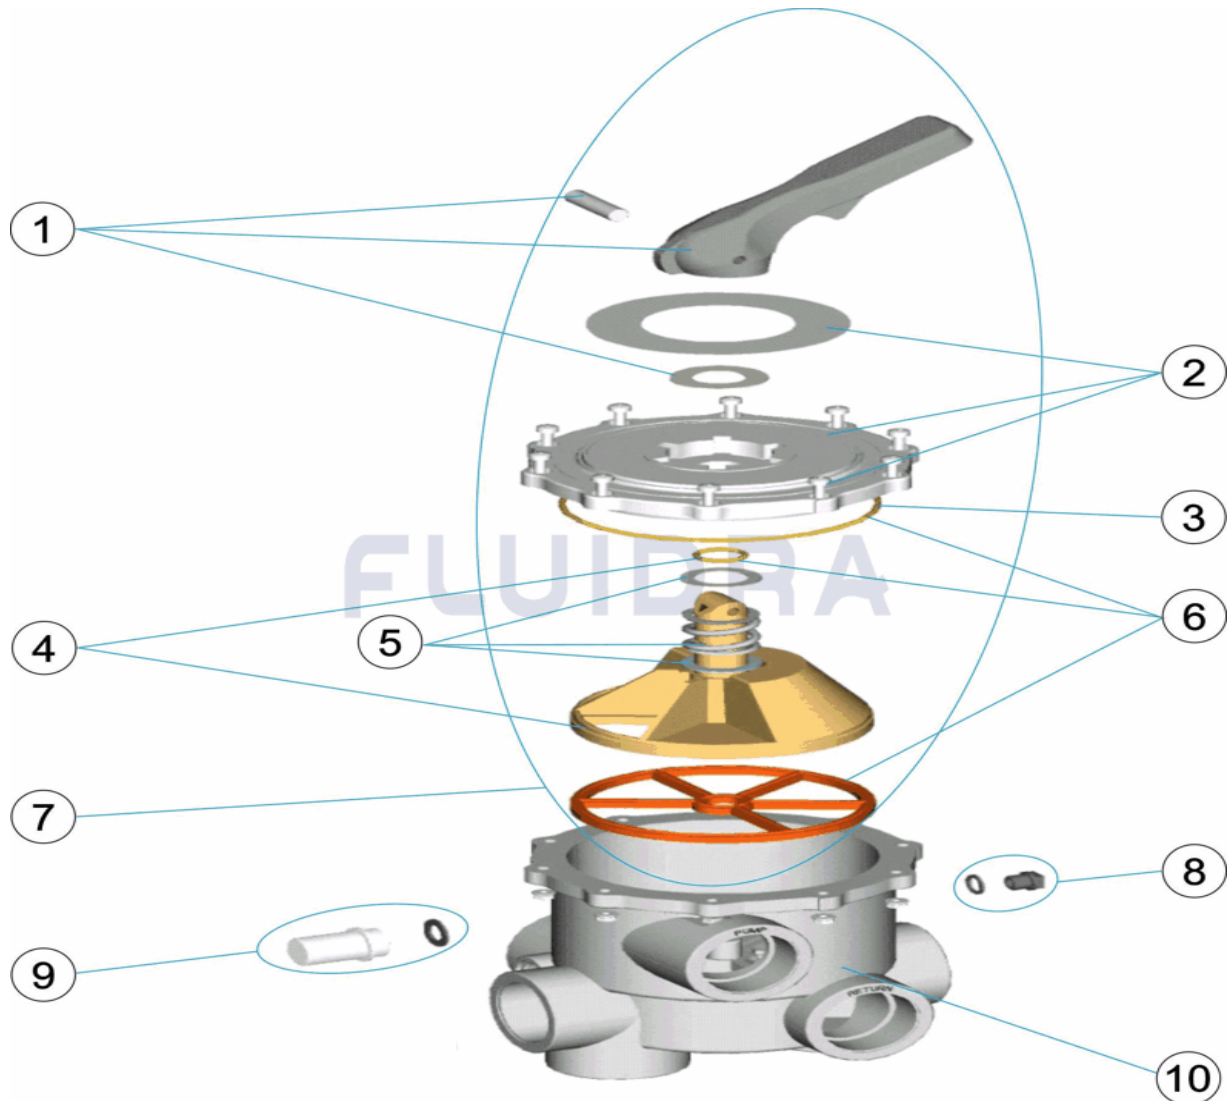

EINZELTEILE

ÜBER.: 0

1453

DATUM: 17/05/2021

BLATT: 5/6

CODE 60160

BESCHREIBUNG: MEHRWEGVENTIL 2"

DEUTSCH

POS	CODE	BESCHREIBUNG	MENGE	POS	CODE	BESCHREIBUNG	MENGE
1	4404123101	GRIFF 2" MNB WEISS NEUTRA "		6	4404120407A	VENTILDICHTUNGEN 2'	
2	4404123102	VENTILABDECKUNG S. 2" MNB WEIS "		7	4404123103	SET OBEN 2" MNB WEISS NEUTRA "	
3	4404120053	O-RING ABDECKUNG 2"		8	4404121107	STOPFEN 1/4' VENTIL	
4	4404120106	VERTEILER UND DICHTUNGEN 1 1/2' NEU\		9	4404120108	SCHAUGLAS UND DICHTUNG	
5	4404120105	FEDER MIT UNTERLEGSCHIEBEN		10	11539R0101	SET GEHÄUSE 2" MNB P6 WEISS NEUTRA '