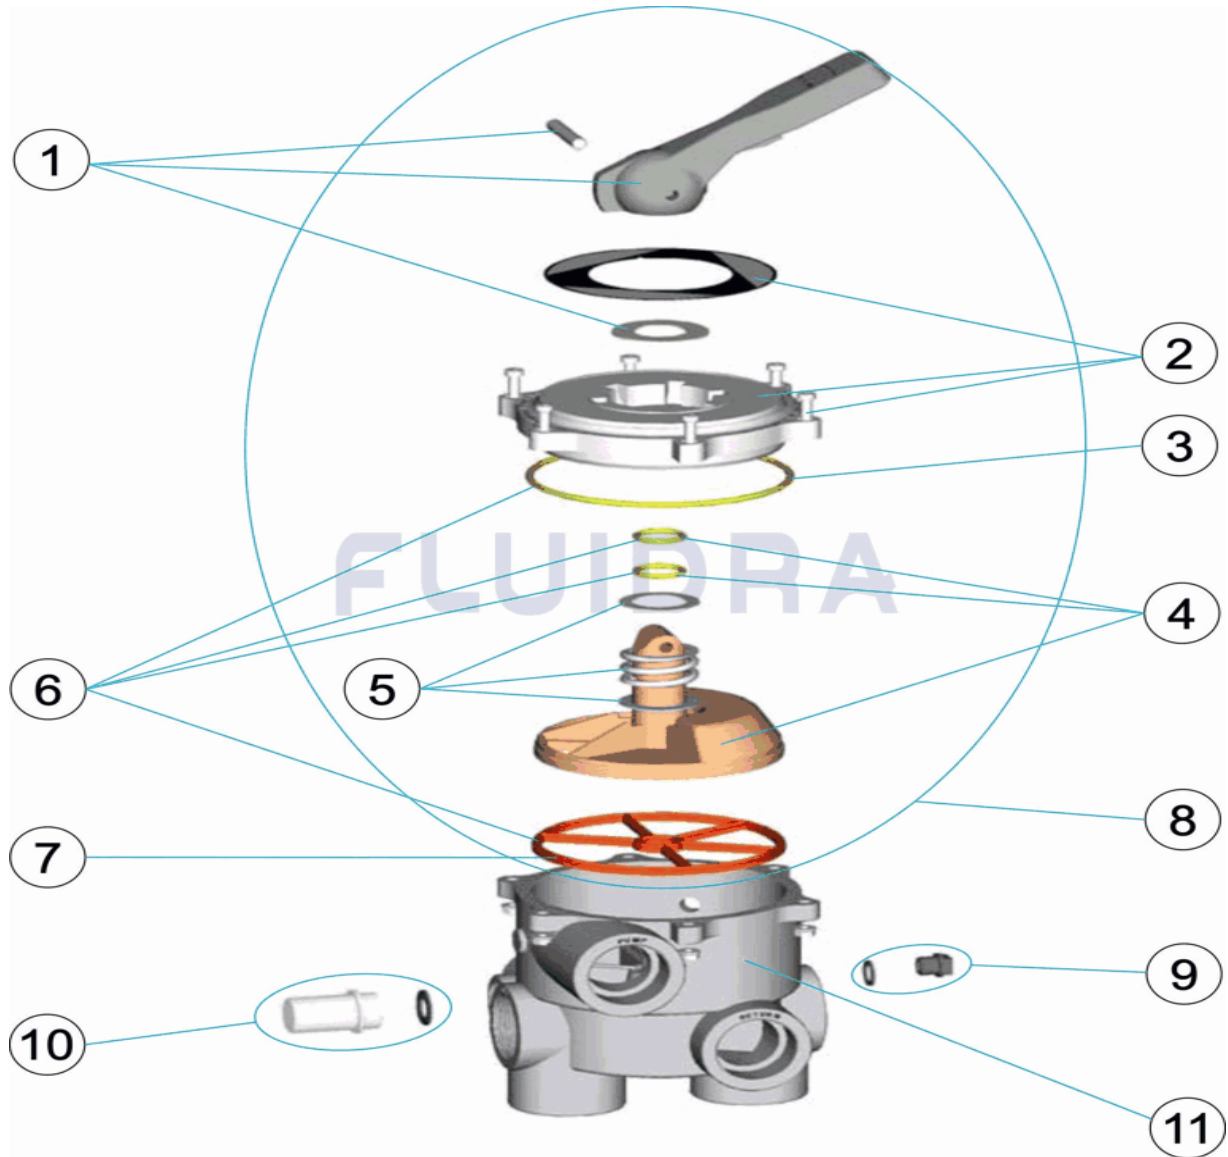

# DESPIECE

REV.: 0  
FECHA: 17/05/2021  
HOJA: 1/6

1452

CODIGO 60159

DESCRIPCION: VALVULA SELECTORA 1 1/2"

## ESPAÑOL

POS	CODIGO	DESCRIPCION	CANTIDAD	POS	CODIGO	DESCRIPCION	CANTIDAD
1	4404123104	MANETA 1 1/2" / AST. / B / NEUTR "		7	4404120071	JUNTA VALVULA SELECTORA 1 1/2"	
2	4404120104	TAPA CON CARATULA BLANCA 1 1/2'		8	4404123105	CJTO. SUPERIOR 1 1/2" BLANC "	
3	4404120023	JUNTA TORICA TAPA 1 1/2"		9	4404121107	TAPON 1/4" VALVULA	
4	4404120106	DISTRIBUIDOR CON JUNTAS 1 1/2" NUEVO		10	4404120108	VISOR CON JUNTA	
5	4404120105	RESORTE CON ARANDELAS		11	11369R0101	CJTO. CUERPO 1 1/2" MNB P6 BLANCO NEL	
6	4404120107A	JUNTAS VALVULA 1 1/2" NUEVA					

# PARTS BREAKDOWN

REV.: 0  
DATE: 17/05/2021  
SHEET: 3/6

1452

CODE 60159

DESCRIPTION: MULTIPOINT VALVE 1 1/2"

## ENGLISH

POS	CODE	DESCRIPTION	QUANTITY	POS	CODE	DESCRIPTION	QUANTITY
1	4404123104	WHITE HANDLE 1 1/2'		7	4404120071	1 1/2" MULTIPOINT VALVE GASKET	
2	4404120104	WHITE TOP 1 1/2'		8	4404123105	SET. SUPERIOR 2 " WHITE BAYONE "	
3	4404120023	1 1/2" LID 'O' RIN "		9	4404121107	PLUG 1/4'	
4	4404120106	DISTRIBUTOR WITH GASKETS 1 1/2'		10	4404120108	VISOR WITH SEAL	
5	4404120105	SPRING WITH WASHERS		11	11369R0101	BODY AND DIFFUSER 1 1/2" MN "	
6	4404120107A	GASKETS NEW VALVE 1 1/2'					