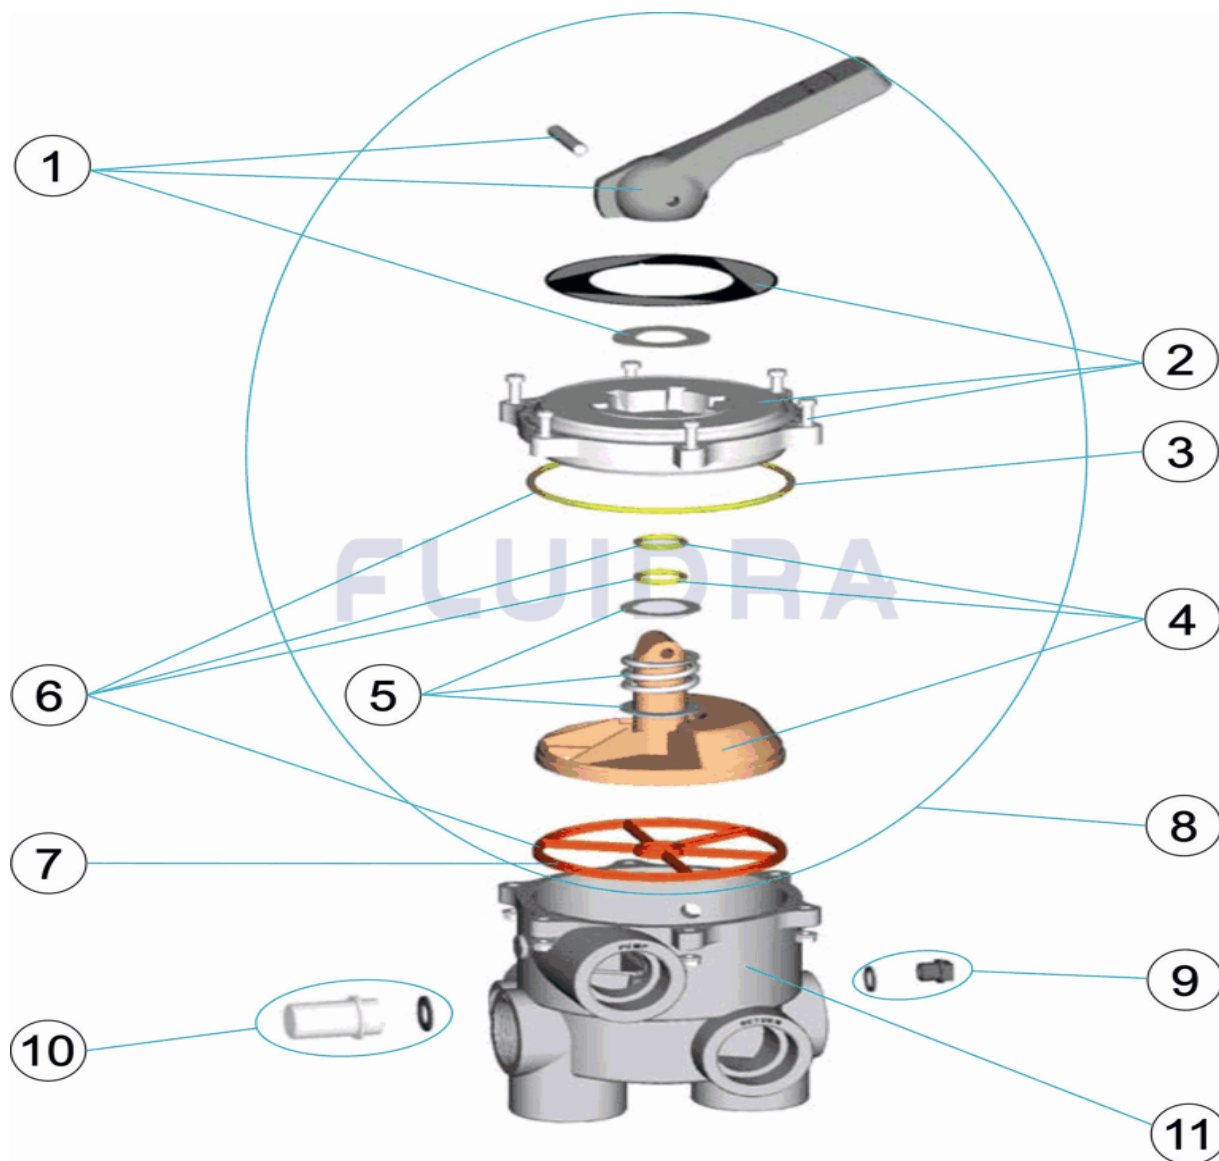

# ITEM

REV.: 0

1452

DATA: 17/05/2021

FOLHA: 6/6

CODIGO **60159**

DESCRIÇÃO: **VÁLVULA SELECTORA 1 ½"**

## PORTUGUES

POS	CODIGO	DESCRIÇÃO	JANTIDADE	POS	CODIGO	DESCRIÇÃO	JANTIDADE
1	4404123104	MANIPULO BRANCO 1 1/2"		7	4404120071	JUNTA VALVULA 1 ½"	
2	4404120104	TAMPA COM ESPELHO FRONTAL PRETA 1		8	4404123105	CONJUNTO SUPERIOR 2" BAIONET "	
3	4404120023	JUNTA TÓRICA TAMPA 1 1/2"		9	4404121107	TAMPÃO 1/4" VÁLVULA	
4	4404120106	DISTRIBUIDOR COM JUNTAS 1 1/2"		10	4404120108	VISOR COM JUNTA	
5	4404120105	MOLA COM ANILHAS		11	11369R0101	CORPO 1 ½" MN "	
6	4404120107A	JUNTAS VÁLVULA 1 1/2'					