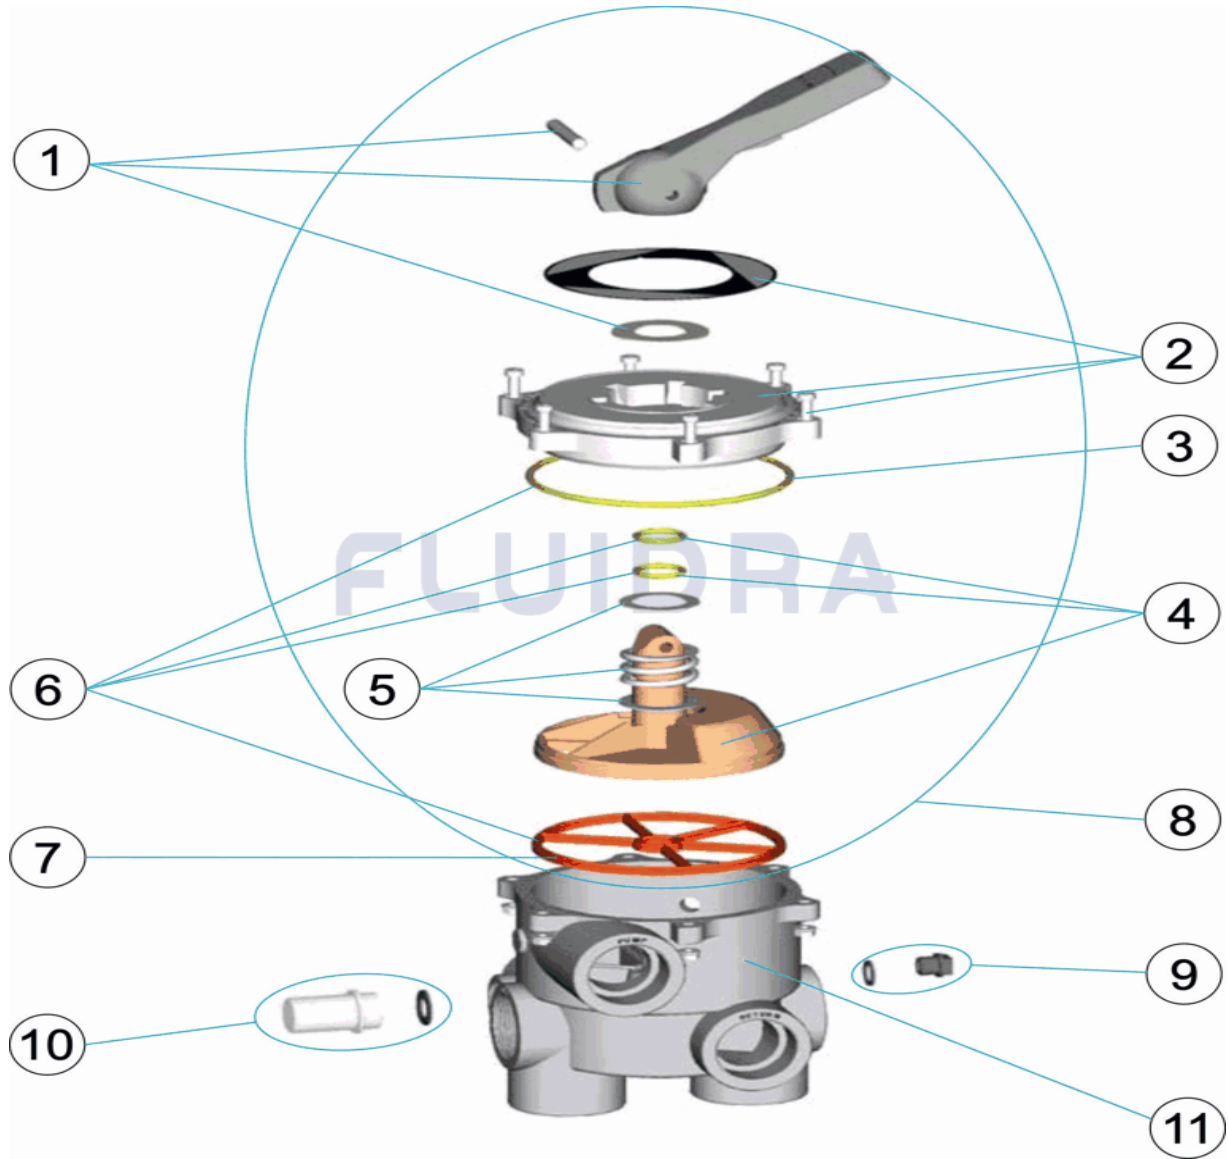

## ESPAÑOL

POS	CODIGO	DESCRIPCION	CANTIDAD	POS	CODIGO	DESCRIPCION	CANTIDAD
1	4404123104	MANETA 1 1/2" / AST. / B / NEUTR "		7	4404120071	JUNTA VALVULA SELECTORA 1 1/2"	
2	4404120104	TAPA CON CARATULA BLANCA 1 1/2'		8	4404123105	CJTO. SUPERIOR 1 1/2" BLANC "	
3	4404120023	JUNTA TORICA TAPA 1 1/2"		9	4404121107	TAPON 1/4" VALVULA	
4	4404120106	DISTRIBUIDOR CON JUNTAS 1 1/2" NUEVO		10	4404120108	VISOR CON JUNTA	
5	4404120105	RESORTE CON ARANDELAS		11	11369R0101	CJTO. CUERPO 1 1/2" MNB P6 BLANCO NEL	
6	4404120107A	JUNTAS VALVULA 1 1/2" NUEVA					

## FRANCAIS

POS	CODE	DESCRIPTION	QUANTITE	POS	CODE	DESCRIPTION	QUANTITE
1	4404123104	POIGNEE BLANCHE 1 1/2'		7	4404120071	JOINT VANNE 1 1/2"	
2	4404120104	COUVERCLE BLANC AVEC INSCRIPTIONS		8	4404123105	ENSEMBLE SUPERIEUR 2" BAÏONETT "	
3	4404120023	JOINT TORIQUE COUVERCLE 1 1/2"		9	4404121107	BOUCHON 1/4' DE VANNE	
4	4404120106	BOISSEAU ET JOINT DE VANNE NOUVEAU		10	4404120108	VOYANT ET JOINT	
5	4404120105	RESSORT ET RONDELLES		11	11369R0101	CORPS 1 1/2" VANNE MN "	
6	4404120107A	JOINTS 1 1/2' NOUVEAU MODELE					

# PARTS BREAKDOWN

REV.: 0  
DATE: 17/05/2021  
SHEET: 3/6

1452

CODE 60159

DESCRIPTION: MULTIPOINT VALVE 1 1/2"

## ENGLISH

POS	CODE	DESCRIPTION	QUANTITY	POS	CODE	DESCRIPTION	QUANTITY
1	4404123104	WHITE HANDLE 1 1/2'		7	4404120071	1 1/2" MULTIPOINT VALVE GASKET	
2	4404120104	WHITE TOP 1 1/2'		8	4404123105	SET. SUPERIOR 2 " WHITE BAYONE "	
3	4404120023	1 1/2" LID 'O' RIN "		9	4404121107	PLUG 1/4'	
4	4404120106	DISTRIBUTOR WITH GASKETS 1 1/2'		10	4404120108	VISOR WITH SEAL	
5	4404120105	SPRING WITH WASHERS		11	11369R0101	BODY AND DIFFUSER 1 1/2" MN "	
6	4404120107A	GASKETS NEW VALVE 1 1/2'					