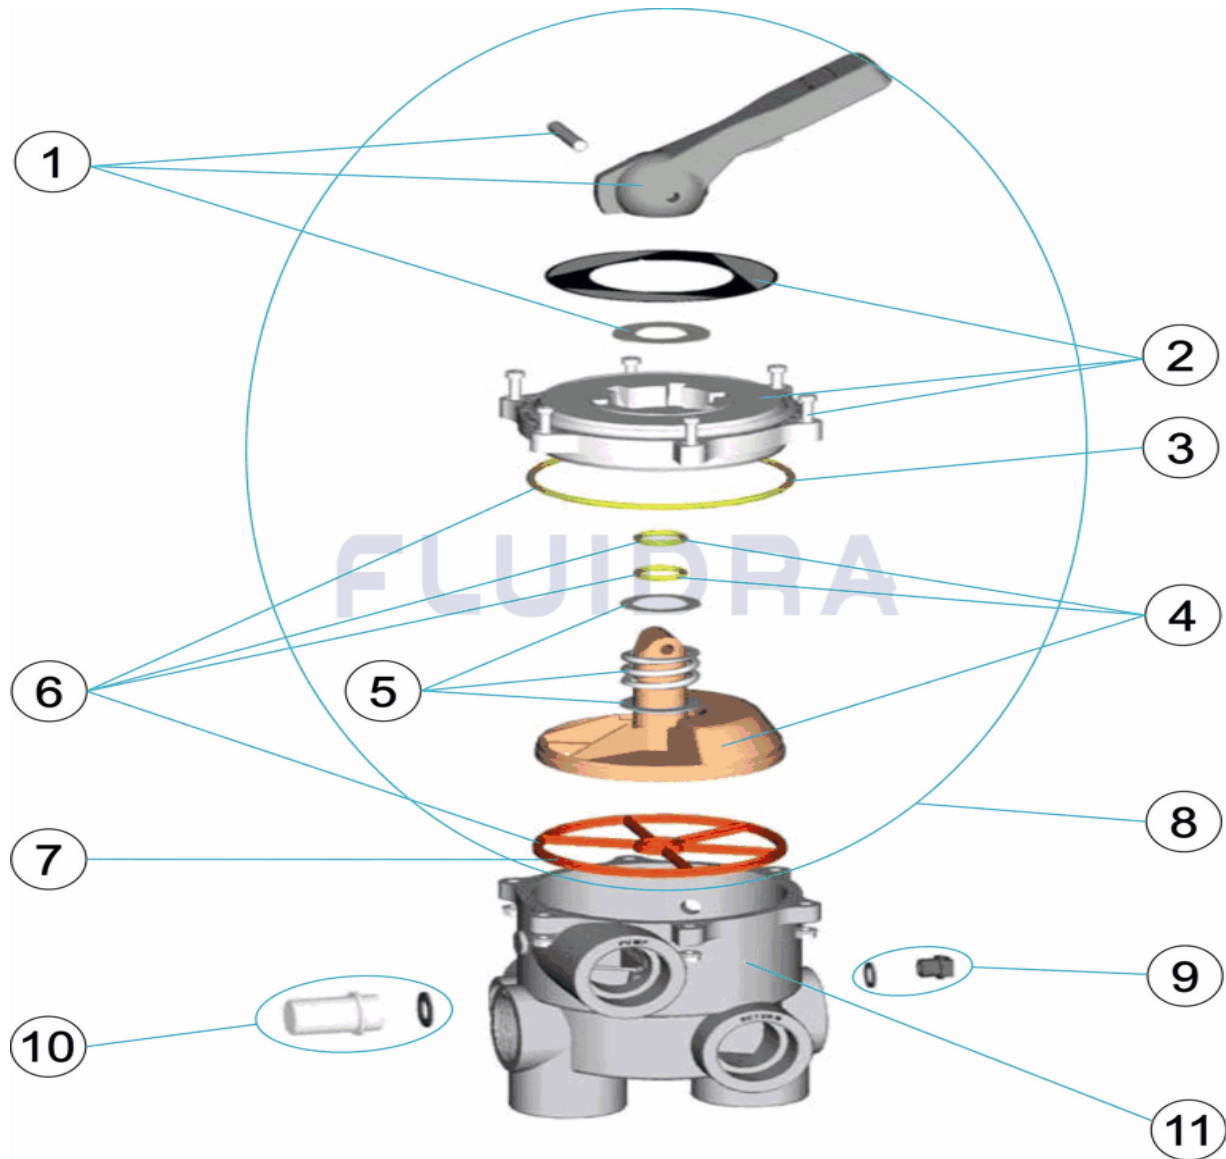

## ITALIANO

POS	CODICE	DESCRIZIONE	QUANTITA'	POS	CODICE	DESCRIZIONE	QUANTITA'
1	4404123104	MANIGLIA BIANCA 1 1/2"		7	4404120071	GUARNIZIONE VALVOLA 1 1/2"	
2	4404120104	COPERCHIO CON MASCHERA BIANCA 1 1/2"		8	4404123105	KIT PARTE SUPERIORE SELETRICE 2" BA	
3	4404120023	O-RING COPERCHIO 1 1/2"		9	4404121107	COPERCHIO 1/4" VALVOLA	
4	4404120106	DISTRIBUTORE CON GUARNIZIONI 1 1/2" N		10	4404120108	VISORE CON GUARNIZIONE	
5	4404120105	MOLLA CON RONDELLA		11	11369R0101	CORPO VALVOLA 1 1/2" MN "	
6	4404120107A	GUARNIZIONI VALVOLA 1 1/2' NUOVO					

# EINZELTEILE

ÜBER.: 0

1452

DATUM: 17/05/2021

BLATT: 5/6

CODE **60159**

BESCHREIBUNG: **MEHRWEGVENTIL 1 1/2"**

# ITEM

REV.: 0

1452

DATA: 17/05/2021

FOLHA: 6/6

CODIGO **60159**

DESCRIÇÃO: **VÁLVULA SELECTORA 1 ½"**

## PORTUGUES

POS	CODIGO	DESCRIÇÃO	JANTIDADE	POS	CODIGO	DESCRIÇÃO	JANTIDADE
1	4404123104	MANIPULO BRANCO 1 1/2"		7	4404120071	JUNTA VALVULA 1 ½"	
2	4404120104	TAMPA COM ESPELHO FRONTAL PRETA 1		8	4404123105	CONJUNTO SUPERIOR 2" BAIONET "	
3	4404120023	JUNTA TÓRICA TAMPA 1 1/2"		9	4404121107	TAMPÃO 1/4" VÁLVULA	
4	4404120106	DISTRIBUIDOR COM JUNTAS 1 1/2"		10	4404120108	VISOR COM JUNTA	
5	4404120105	MOLA COM ANILHAS		11	11369R0101	CORPO 1 ½" MN "	
6	4404120107A	JUNTAS VÁLVULA 1 1/2'					