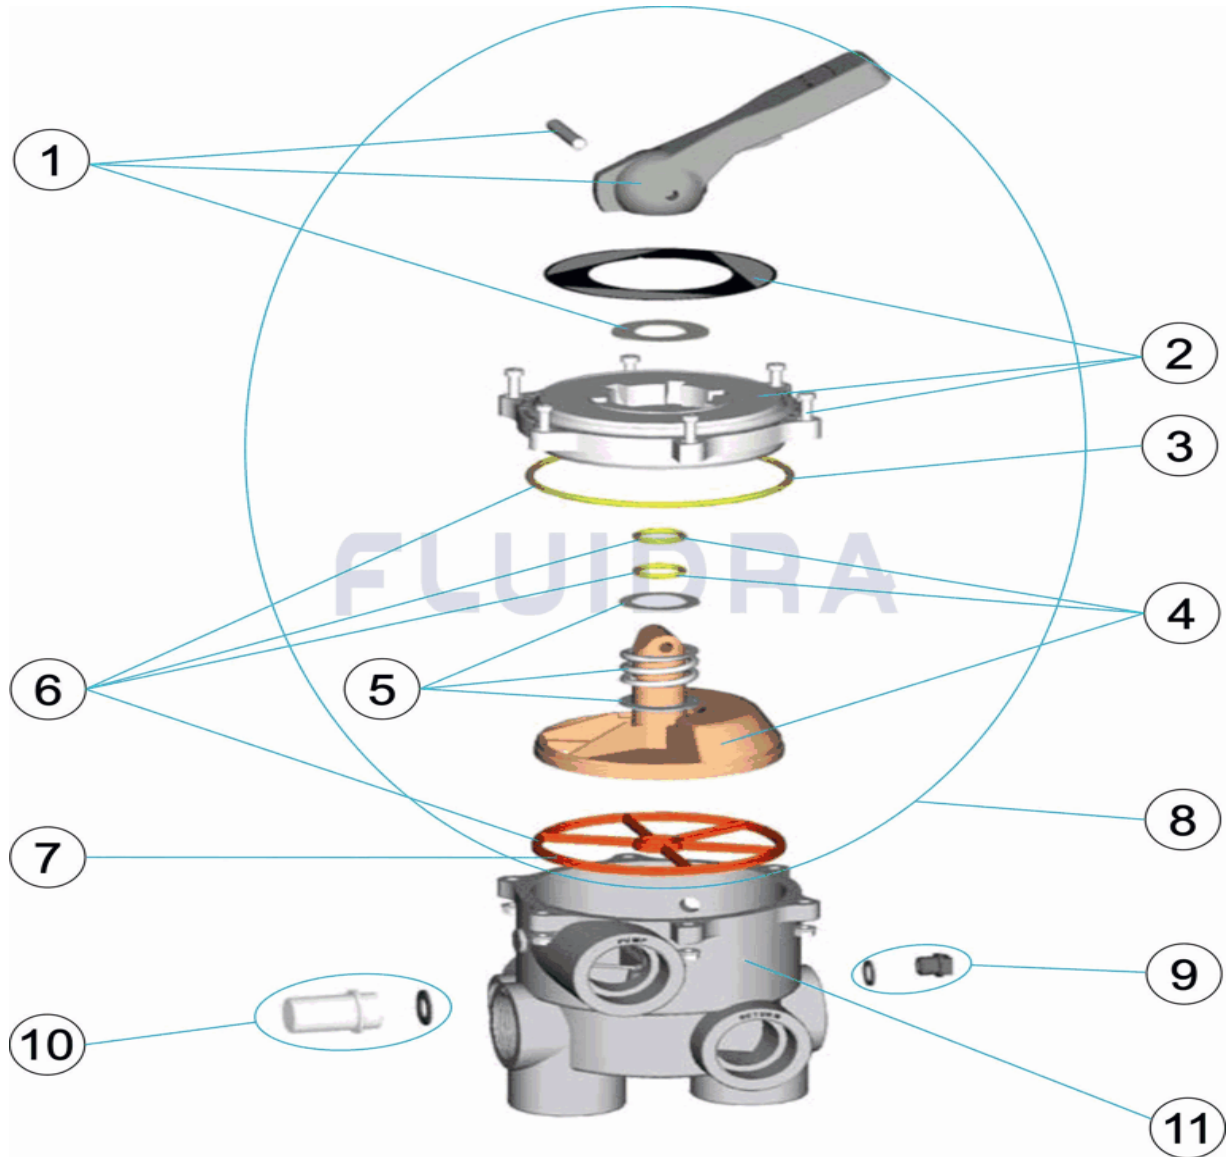

# PARTS BREAKDOWN

REV.: 0  
DATE: 17/05/2021  
SHEET: 3/6

1452

CODE 60159

DESCRIPTION: MULTIPOINT VALVE 1 1/2"

## ENGLISH

POS	CODE	DESCRIPTION	QUANTITY	POS	CODE	DESCRIPTION	QUANTITY
1	4404123104	WHITE HANDLE 1 1/2'		7	4404120071	1 1/2" MULTIPOINT VALVE GASKET	
2	4404120104	WHITE TOP 1 1/2'		8	4404123105	SET. SUPERIOR 2 " WHITE BAYONE "	
3	4404120023	1 1/2" LID 'O' RIN "		9	4404121107	PLUG 1/4'	
4	4404120106	DISTRIBUTOR WITH GASKETS 1 1/2'		10	4404120108	VISOR WITH SEAL	
5	4404120105	SPRING WITH WASHERS		11	11369R0101	BODY AND DIFFUSER 1 1/2" MN "	
6	4404120107A	GASKETS NEW VALVE 1 1/2'					

# ESPLOSO

REV.: 0  
 DATA: 17/05/2021  
 PAG.: 4/6

1452

CODICE **60159**

DESCRIZIONE: **VALVOLA SELETRICE 1 1/2"**

## ITALIANO

POS	CODICE	DESCRIZIONE	QUANTITA'	POS	CODICE	DESCRIZIONE	QUANTITA'
1	4404123104	MANIGLIA BIANCA 1 1/2"		7	4404120071	GUARNIZIONE VALVOLA 1 1/2"	
2	4404120104	COPERCHIO CON MASCHERA BIANCA 1 1/2"		8	4404123105	KIT PARTE SUPERIORE SELETRICE 2" BA	
3	4404120023	O-RING COPERCHIO 1 1/2"		9	4404121107	COPERCHIO 1/4" VALVOLA	
4	4404120106	DISTRIBUTORE CON GUARNIZIONI 1 1/2" N		10	4404120108	VISORE CON GUARNIZIONE	
5	4404120105	MOLLA CON RONDELLA		11	11369R0101	CORPO VALVOLA 1 1/2" MN "	
6	4404120107A	GUARNIZIONI VALVOLA 1 1/2' NUOVO					