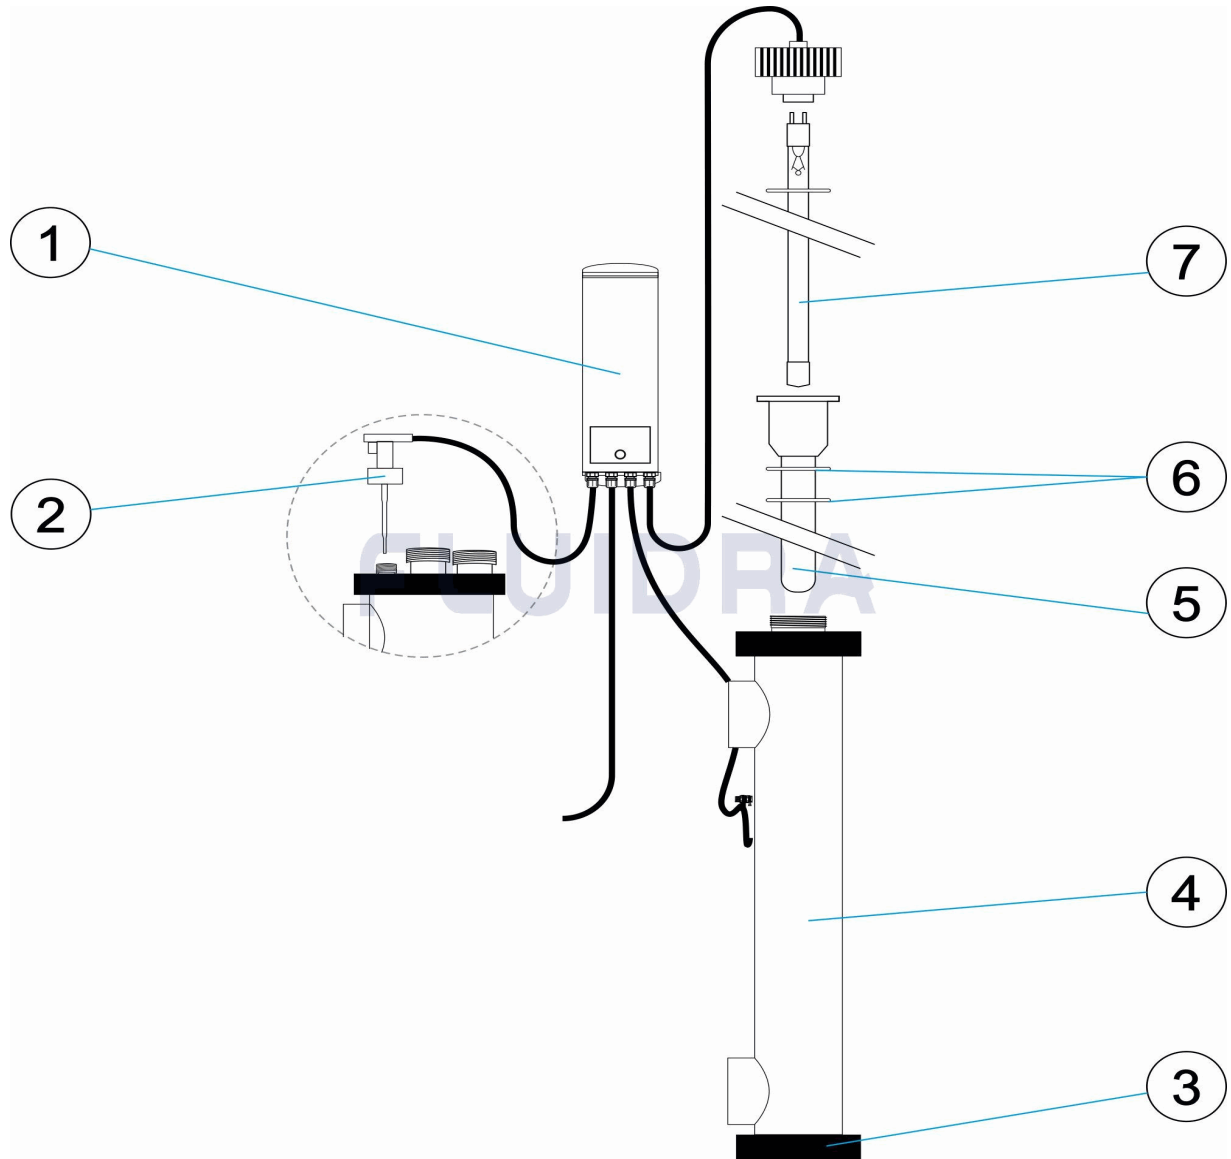

CODIGO **72439**

DESCRIPCION: **BUSTER 420W**

ESPAÑOL

POS	CODIGO	DESCRIPCION	CANTIDAD	POS	CODIGO	DESCRIPCION	CANTIDAD
1	4408070149	CAJA ELECTRICA (BL BUSTER 390W)		5	4408070152	VAINA CUARZO VSC 855X31MM AM	
2	4408070120	FLUJOSTATO		6	4408070124	JUNTA PARA VAINA DE CUARZO	
3	4408070150	PIE AJUSTABLE		7	74916	LAMPARA 140W	
4	4408070151	CUBIERTA 390 WATT					

CODE **72439**

DESCRIPTION: **BUSTER 420W**

ENGLISH

POS	CODE	DESCRIPTION	QUANTITY	POS	CODE	DESCRIPTION	QUANTITY
1	4408070149	ELECT. BOX (BL BUSTER 390W)		5	4408070152	QUARTZ TUBE CASE VSC 855X31MM AM	
2	4408070120	FLWSWITCH		6	4408070124	GASKET RING FOR QUARTZ SLEEVE	
3	4408070150	ADJUSTABLE FOOT		7	74916	140W LAMP	
4	4408070151	HOUSING 390 WATT					

CODICE **72439**

DESCRIZIONE: **BUSTER 420W**

ITALIANO

POS	CODICE	DESCRIZIONE	QUANTITA'	POS	CODICE	DESCRIZIONE	QUANTITA'
1	4408070149	SCATOLA ELETTR. (BL BUSTER 390W)	5	4408070152	GUAINA QUARZO VSC 855X31MM AM		
2	4408070120	FLUSSOSTATO	6	4408070124	GUARNIZIONE PER QUARZO MANICHE		
3	4408070150	PIEDINO REGOLABILE	7	74916	LAMPADA 140W		
4	4408070151	INVOLUCRO 390 WATT					

CODE **72439**

BESCHREIBUNG: **BUSTER 420W**

DEUTSCH

POS	CODE	BESCHREIBUNG	MENGE	POS	CODE	BESCHREIBUNG	MENGE
1	4408070149	ELEKTRONIKSCHRANK (BL BUSTER 390W)	5	4408070152	HÜLSE QUARZRÖHRE VSC 855X31MM AM		
2	4408070120	DURCHFLUSSMESSER	6	4408070124	DICHTUNGSRING FÜR QUARTZHÜLSE		
3	4408070150	EINSTELLBARER FUSS	7	74916	LAMPE 140W		
4	4408070151	GEHÄUSE 390 WATT					