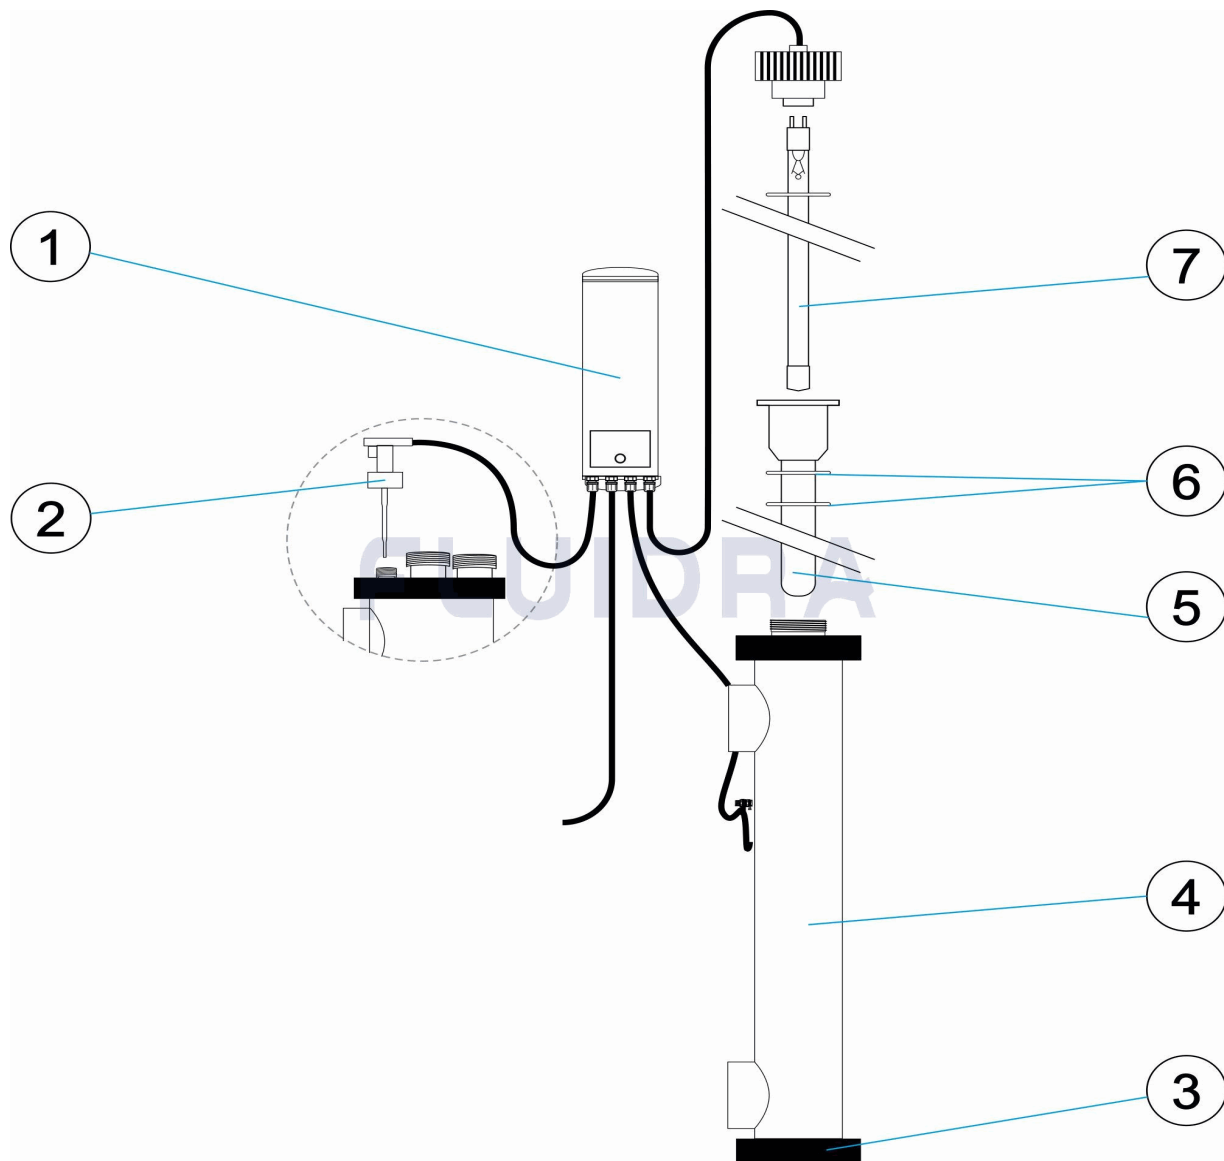

CODIGO **72439**

DESCRIPCION: **BUSTER 420W**

ESPAÑOL

POS	CODIGO	DESCRIPCION	CANTIDAD	POS	CODIGO	DESCRIPCION	CANTIDAD
1	4408070149	CAJA ELECTRICA (BL BUSTER 390W)		5	4408070152	VAINA CUARZO VSC 855X31MM AM	
2	4408070120	FLUJOSTATO		6	4408070124	JUNTA PARA VAINA DE CUARZO	
3	4408070150	PIE AJUSTABLE		7	74916	LAMPARA 140W	
4	4408070151	CUBIERTA 390 WATT					

CODICE **72439**

DESCRIZIONE: **BUSTER 420W**

ITALIANO

POS	CODICE	DESCRIZIONE	QUANTITA'	POS	CODICE	DESCRIZIONE	QUANTITA'
1	4408070149	SCATOLA ELETTR. (BL BUSTER 390W)	5	4408070152	GUAINA QUARZO VSC 855X31MM AM		
2	4408070120	FLUSSOSTATO	6	4408070124	GUARNIZIONE PER QUARZO MANICHE		
3	4408070150	PIEDINO REGOLABILE	7	74916	LAMPADA 140W		
4	4408070151	INVOLUCRO 390 WATT					

CODE **72439**

BESCHREIBUNG: **BUSTER 420W**

DEUTSCH

POS	CODE	BESCHREIBUNG	MENGE	POS	CODE	BESCHREIBUNG	MENGE
1	4408070149	ELEKTRONIKSCHRANK (BL BUSTER 390W)	5	4408070152	HÜLSE QUARZRÖHRE VSC 855X31MM AM		
2	4408070120	DURCHFLUSSMESSER	6	4408070124	DICHTUNGSRING FÜR QUARTZHÜLSE		
3	4408070150	EINSTELLBARER FUSS	7	74916	LAMPE 140W		
4	4408070151	GEHÄUSE 390 WATT					

CODIGO **72439**

 DESCRIÇÃO: **BUSTER 420W**

PORTUGUES

POS	CODIGO	DESCRIÇÃO	JANTIDADE	POS	CODIGO	DESCRIÇÃO	JANTIDADE
1	4408070149	CAIXA ELET. (BL BUSTER 390W)		5	4408070152	BAINHA QUARTZO VSC 855X31MM AM	
2	4408070120	FLUXO-ESTATO		6	4408070124	JUNTA PARA MANGA DE QUARTZO	
3	4408070150	PÉ AJUSTÁVEL		7	74916	LÂMPADA 140W	
4	4408070151	INVÓLUCRO 390 WATT					