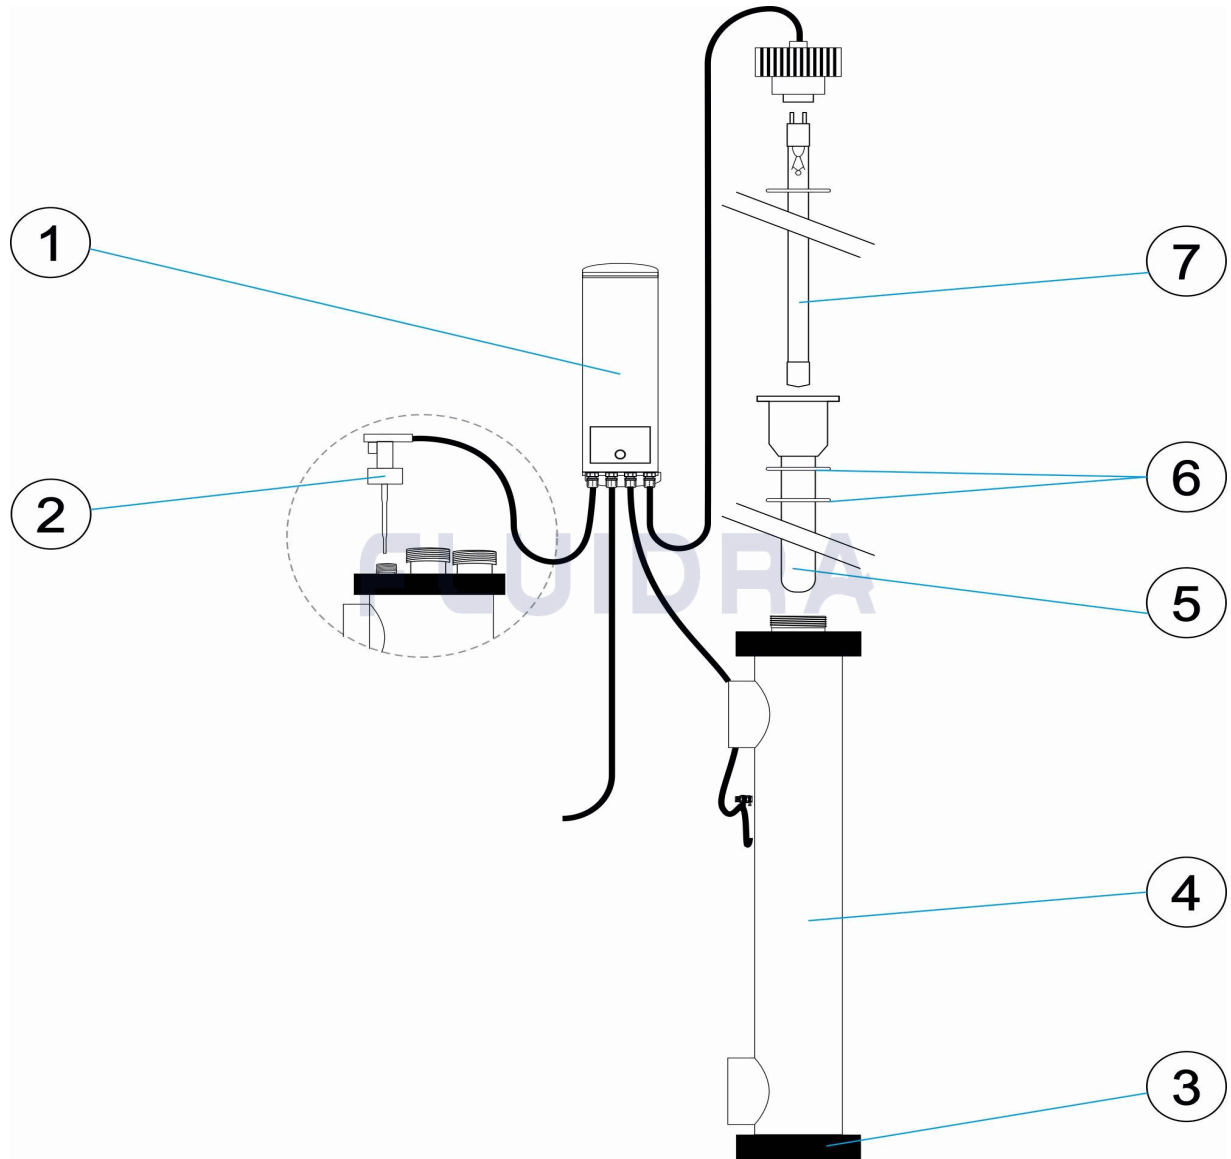

CODIGO **72439**

DESCRIPCION: **BUSTER 420W**

ESPAÑOL

POS	CODIGO	DESCRIPCION	CANTIDAD	POS	CODIGO	DESCRIPCION	CANTIDAD
1	4408070149	CAJA ELECTRICA (BL BUSTER 390W)		5	4408070152	VAINA CUARZO VSC 855X31MM AM	
2	4408070120	FLUJOSTATO		6	4408070124	JUNTA PARA VAINA DE CUARZO	
3	4408070150	PIE AJUSTABLE		7	74916	LAMPARA 140W	
4	4408070151	CUBIERTA 390 WATT					

CODE **72439**

DESCRIPTION: **BUSTER 420W**

FRANCAIS

POS	CODE	DESCRIPTION	QUANTITE	POS	CODE	DESCRIPTION	QUANTITE
1	4408070149	BOITIER ELECT. (BL BUSTER 390W)		5	4408070152	GAINÉ DE QUARTZ VSC 855X31MM AM	
2	4408070120	CONTROLEUR DE DEBIT		6	4408070124	JOINT POUR MANCHON QUARTZ	
3	4408070150	PIED RÉGLABLE		7	74916	LAMPE 140W	
4	4408070151	CUVELAGE 390 WATT					

CODE **72439**

DESCRIPTION: **BUSTER 420W**

ENGLISH

POS	CODE	DESCRIPTION	QUANTITY	POS	CODE	DESCRIPTION	QUANTITY
1	4408070149	ELECT. BOX (BL BUSTER 390W)		5	4408070152	QUARTZ TUBE CASE VSC 855X31MM AM	
2	4408070120	FLWSWITCH		6	4408070124	GASKET RING FOR QUARTZ SLEEVE	
3	4408070150	ADJUSTABLE FOOT		7	74916	140W LAMP	
4	4408070151	HOUSING 390 WATT					

CODICE **72439**

DESCRIZIONE: **BUSTER 420W**

ITALIANO

POS	CODICE	DESCRIZIONE	QUANTITA'	POS	CODICE	DESCRIZIONE	QUANTITA'
1	4408070149	SCATOLA ELETTR. (BL BUSTER 390W)	5	4408070152	GUAINA QUARZO VSC 855X31MM AM		
2	4408070120	FLUSSOSTATO	6	4408070124	GUARNIZIONE PER QUARZO MANICHE		
3	4408070150	PIEDINO REGOLABILE	7	74916	LAMPADA 140W		
4	4408070151	INVOLUCRO 390 WATT					