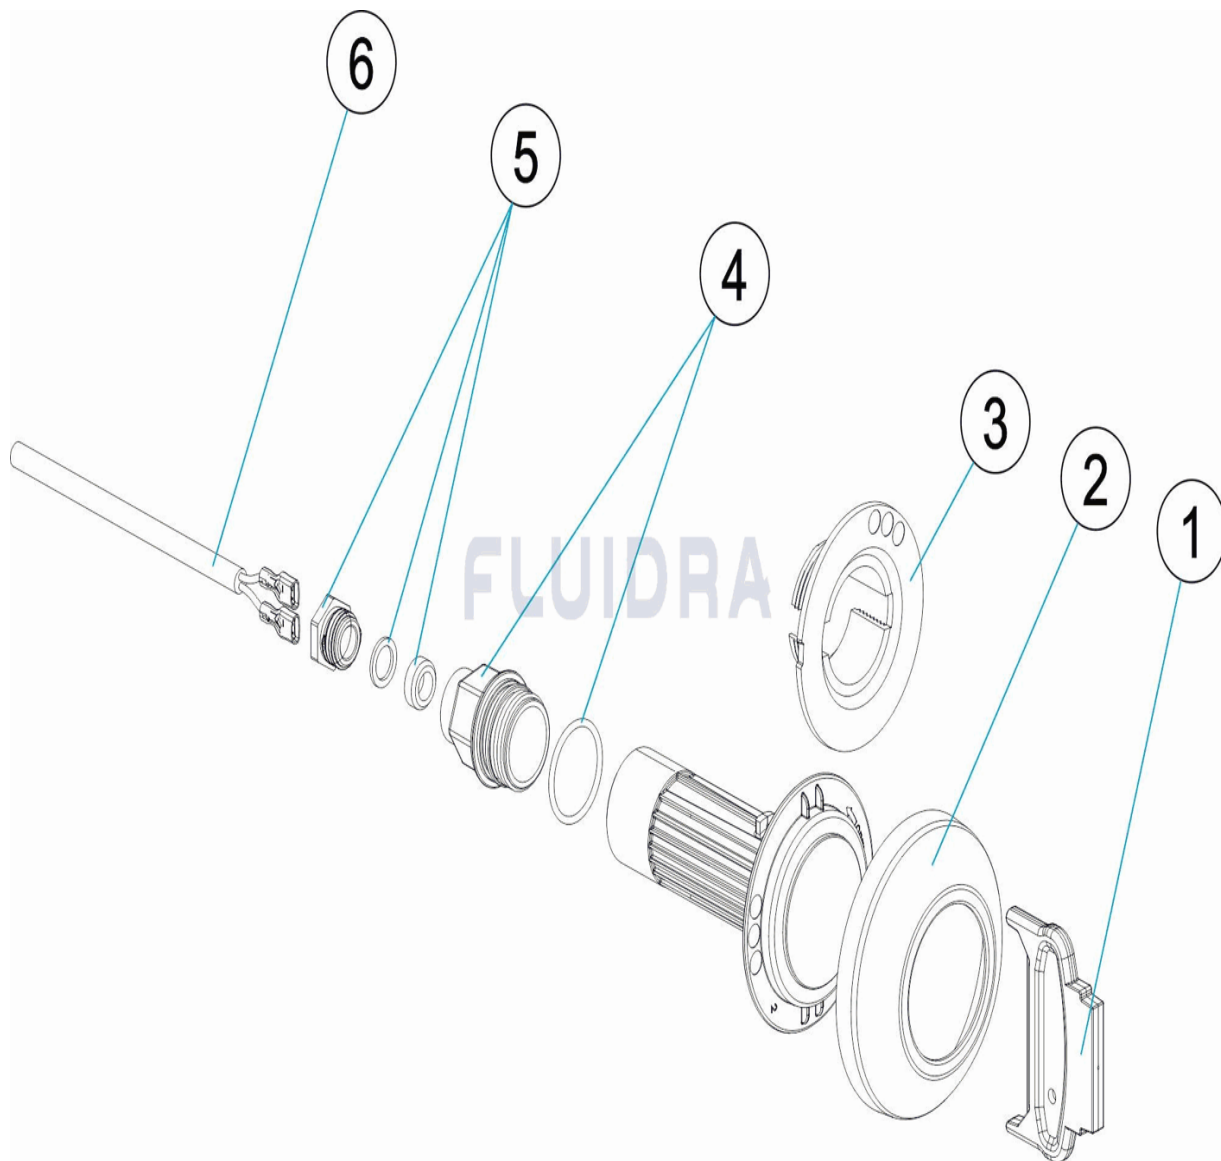

CODIGO **69633, 69634, 69635, 69636, 69637, 69638**

DESCRIPCION: **PROYECTOR LEDS V3 MIN RGB, DMX, BLANCA - ABS/INOX S/N LINER**

**ESPAÑOL**

POS	CODIGO	DESCRIPCION	CANTIDAD	POS	CODIGO	DESCRIPCION	CANTIDAD
1	4403010060	LLAVE BOQUILLA		4	4403010064	CAPUCHON CONEXION	
2	* 4403010071	TAPETA LUMIPLUS MINI 3.13 P. LINER		5	4403010076	CJTO. TAPON PRENSAESTOPAS	
2	* 4403010072	TAPETA LUMIPLUS MINI 3.13 P. LINER - INC		6	4403010065	CABLE LUMIPLUS MINI	
3	4403010063	ADAPTADOR ROSCA 1 1/2"					