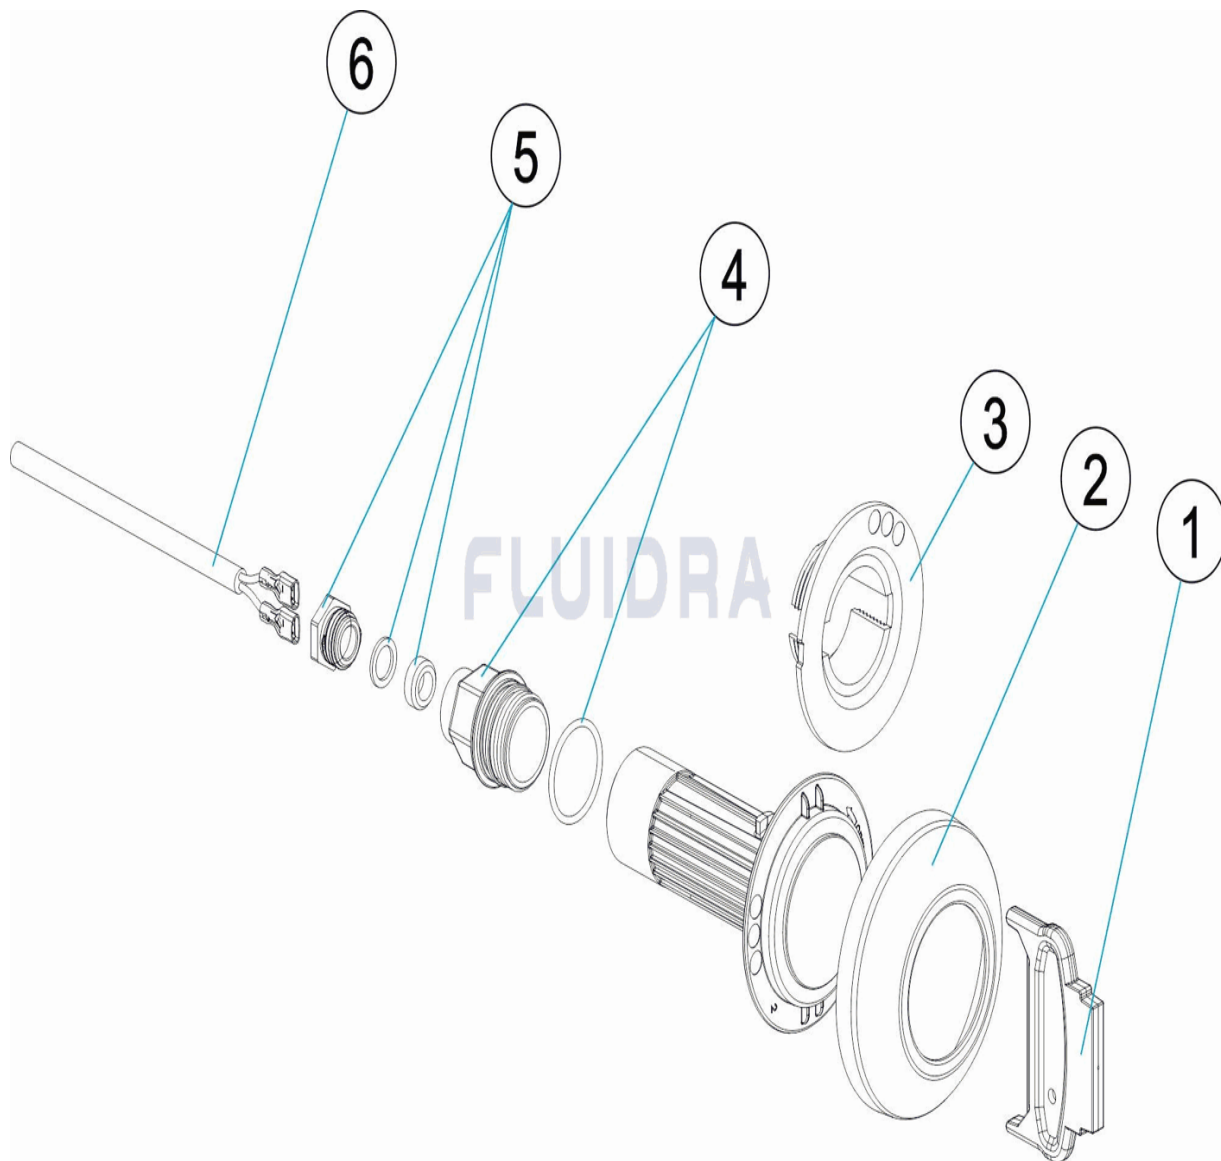

CODE **69633, 69634, 69635, 69636, 69637, 69638**

BESCHREIBUNG: **UWS LED V3 MIN RGB, DMX, WEISS - ABS/EDELSTAHL S/N LINER**

DEUTSCH

POS	CODE	BESCHREIBUNG	MENGE	POS	CODE	BESCHREIBUNG	MENGE
1	4403010060	SCHLÜSSEL DÜSE		4	4403010064	HAUBE ANSCHLUSS	
2	* 4403010071	ABSCHLUSSPLATTE LUMIPLUS MINI 3.13 F		5	4403010076	STOPFENSET QUETSCHVERSCHRAUBUNC	
2	* 4403010072	ABSCHLUSSPLATTE LUMIPLUS MINI 3.13 F		6	4403010065	KABEL LUMIPLUS MINI	
3	4403010063	GEWINDEADAPTER 1 1/2"