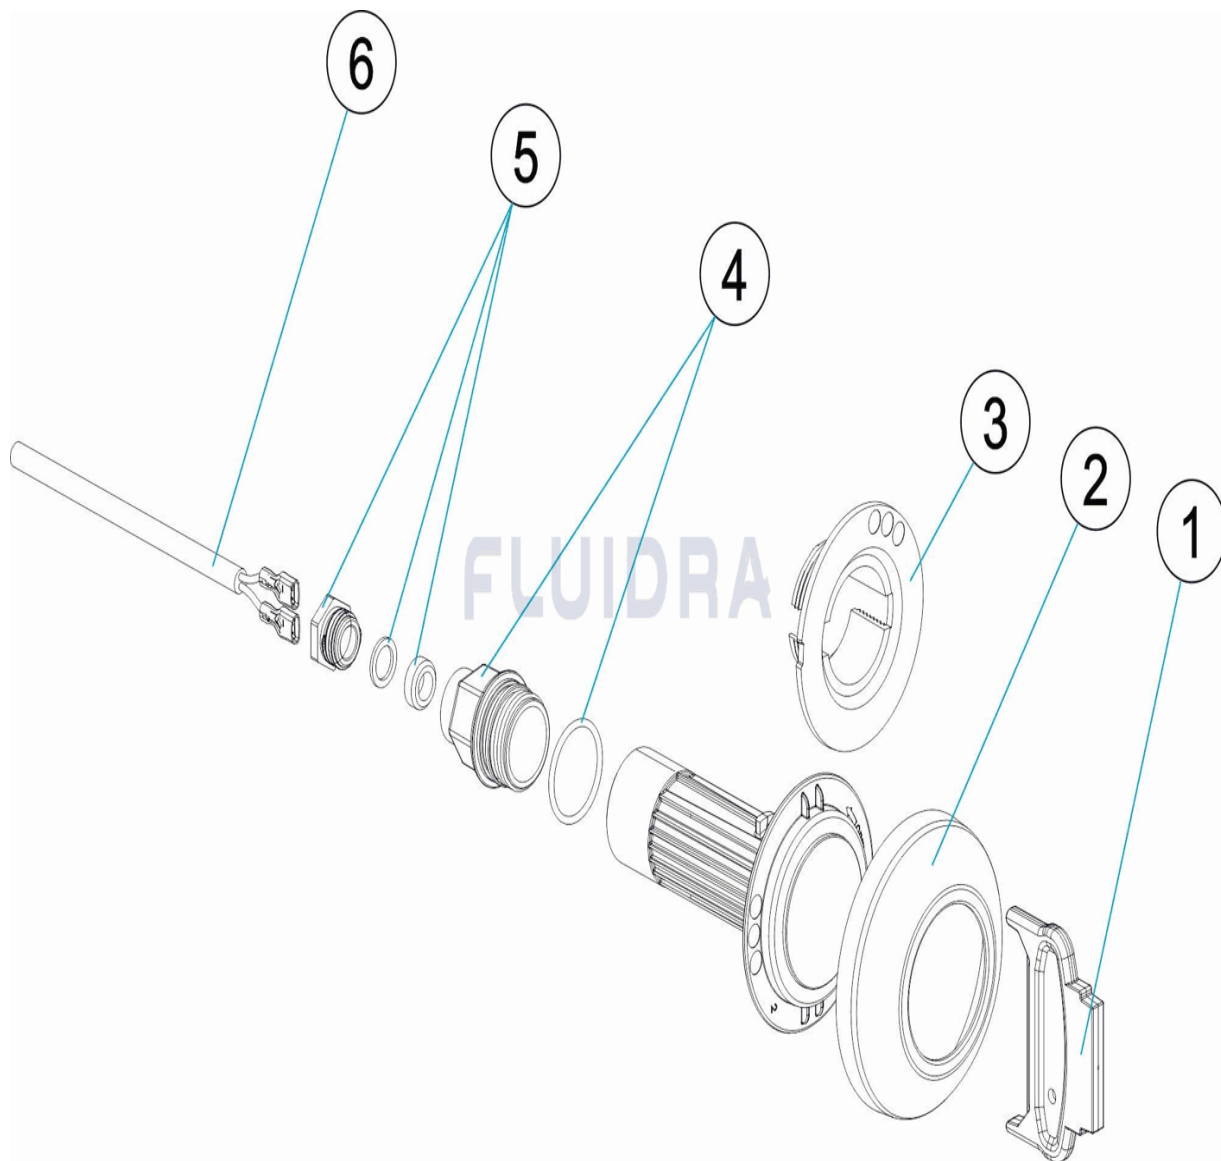

CODE **69633, 69634, 69635, 69636, 69637, 69638**

DESCRIPTION: **PROJECTEUR LEDS V3 MIN RGB, DMX, BLANCHE - ABS/INOX S/N LINER**

FRANCAIS

POS	CODE	DESCRIPTION	QUANTITE	POS	CODE	DESCRIPTION	QUANTITE
1	4403010060	CLÉ BUSE		4	4403010064	CAPUCHON RACCORD	
2	* 4403010071	CACHE LUMIPLUS MINI 3.13 P. LINER		5	4403010076	ENSEMBLE BOUCHON PRESSE-ETOUPE	
2	* 4403010072	CACHE LUMIPLUS MINI 3.13 P. LINER - INC		6	4403010065	CÂBLE LUMIPLUS MINI	
3	4403010063	ADAPTATEUR FILETÉ 1 1/2"