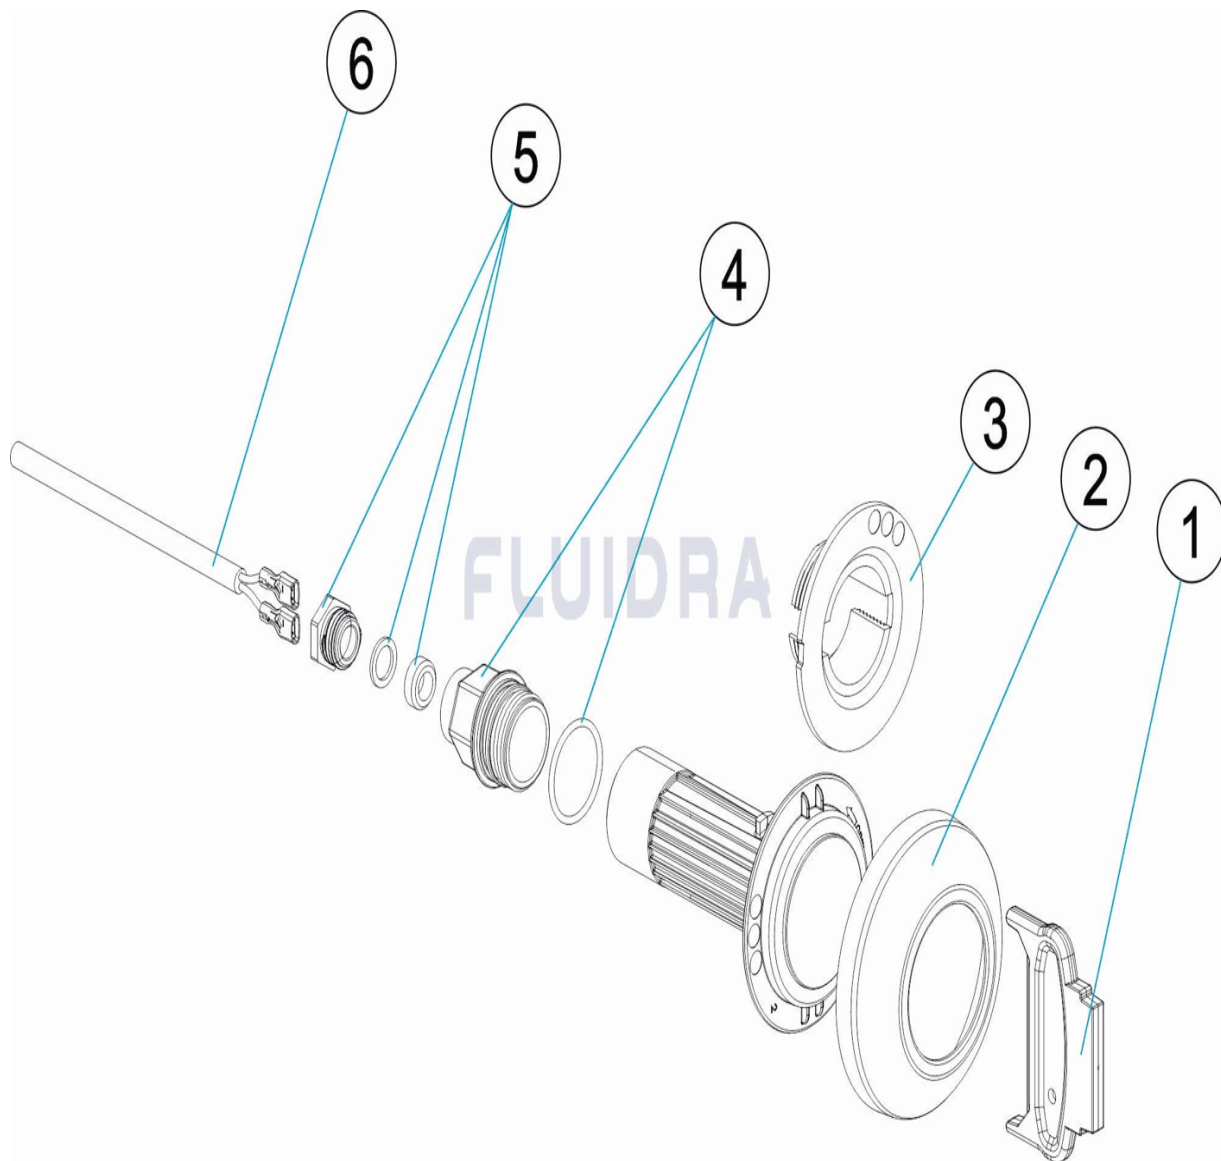

CODE 69633, 69634, 69635, 69636, 69637, 69638

DESCRIPTION: LED PROJECTOR V3 MIN RGB, DMX, WHITE - ABS/STAINLESS STEEL S/N

**ENGLISH**

POS	CODE	DESCRIPTION	QUANTITY	POS	CODE	DESCRIPTION	QUANTITY
1	4403010060	NOZZLE KEY		4	4403010064	CONNECTOR CAP	
2	* 4403010071	COVER LUMIPLUS MINI 3.13 P. LINER		5	4403010076	PACKING GLAND ASSEMBLY	
2	* 4403010072	COVER LUMIPLUS MINI 3.13 P. LINER - INC		6	4403010065	CABLE LUMIPLUS MINI	
3	4403010063	THREAD ADAPTOR 1 1/2"					