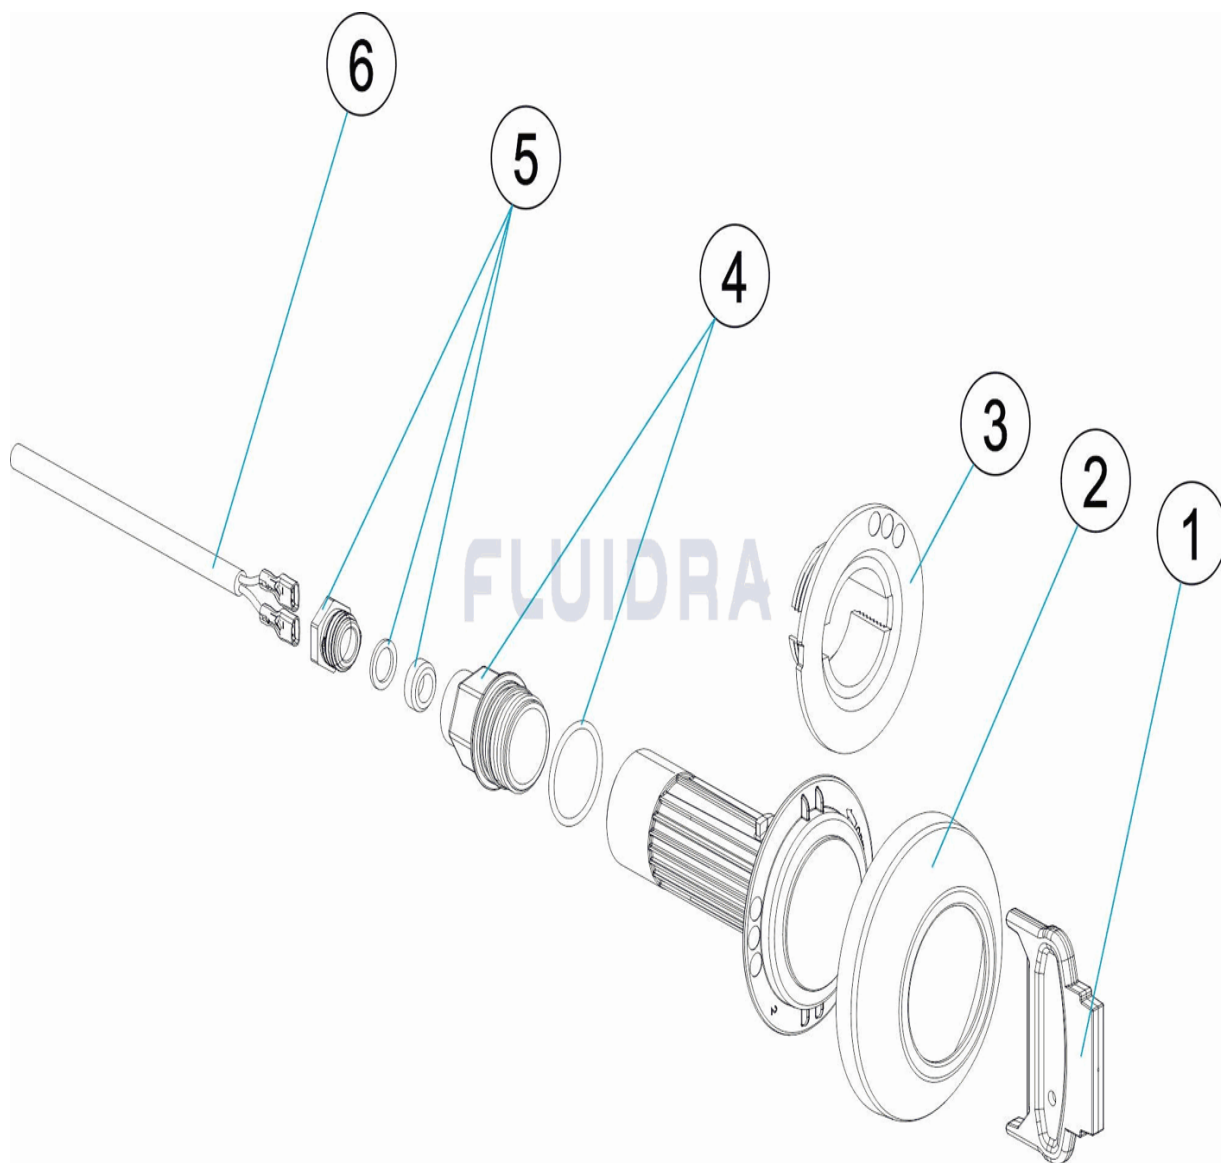

CODIGO **69633, 69634, 69635, 69636, 69637, 69638**

DESCRIÇÃO: **PROJETOR LEDS V3 MIN RGB, DMX, BRANCA - ABS/INOX S/N LINER**

PORTUGUES

POS	CODIGO	DESCRIÇÃO	JANTIDADE	POS	CODIGO	DESCRIÇÃO	JANTIDADE
1	4403010060	CHAVE DE BOCAS		4	4403010064	PROTEÇÃO LIGAÇÃO	
2	* 4403010071	TAMPA LUMIPLUS MINI 3.13 P. LINER		5	4403010076	CONJUNTO TAMPABUCIM	
2	* 4403010072	TAMPA LUMIPLUS MINI 3.13 P. LINER - INO		6	4403010065	CABO LUMIPLUS MINI	
3	4403010063	ADAPTADOR ROSCA 1 1/2"