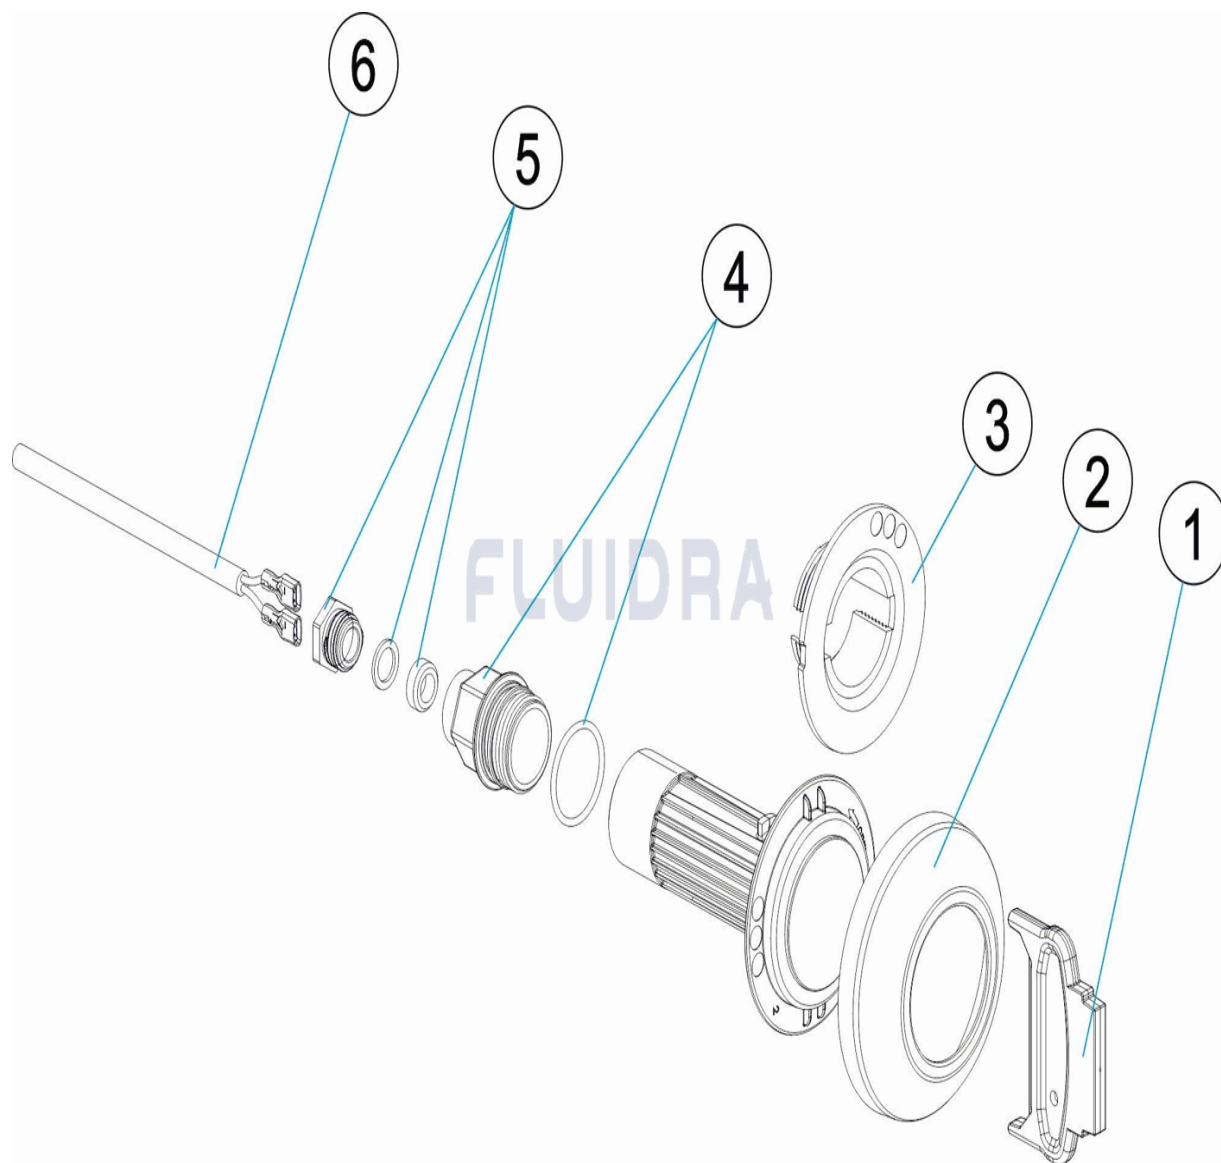

CODICE **69633, 69634, 69635, 69636, 69637, 69638**

DESCRIZIONE: **PROIETTORE LEDS V3 MIN RGB, DMX, BIANCA - ABS/INOX S/N LINER**

ITALIANO

POS	CODICE	DESCRIZIONE	QUANTITA'	POS	CODICE	DESCRIZIONE	QUANTITA'
1	4403010060	CHIAVE BOCCHETTA		4	4403010064	CAPPUCCIO DI COLLEGAMENTO	
2	* 4403010071	COPERCHIO LUMIPLUS MINI 3.13 P. LINER		5	4403010076	INSIEME TAPPO PREMISTOPPA	
2	* 4403010072	COPERCHIO LUMIPLUS MINI 3.13 P. LINER		6	4403010065	CAVO LUMIPLUS MINI	
3	4403010063	ADATTATORE FILETTO 1 1/2"