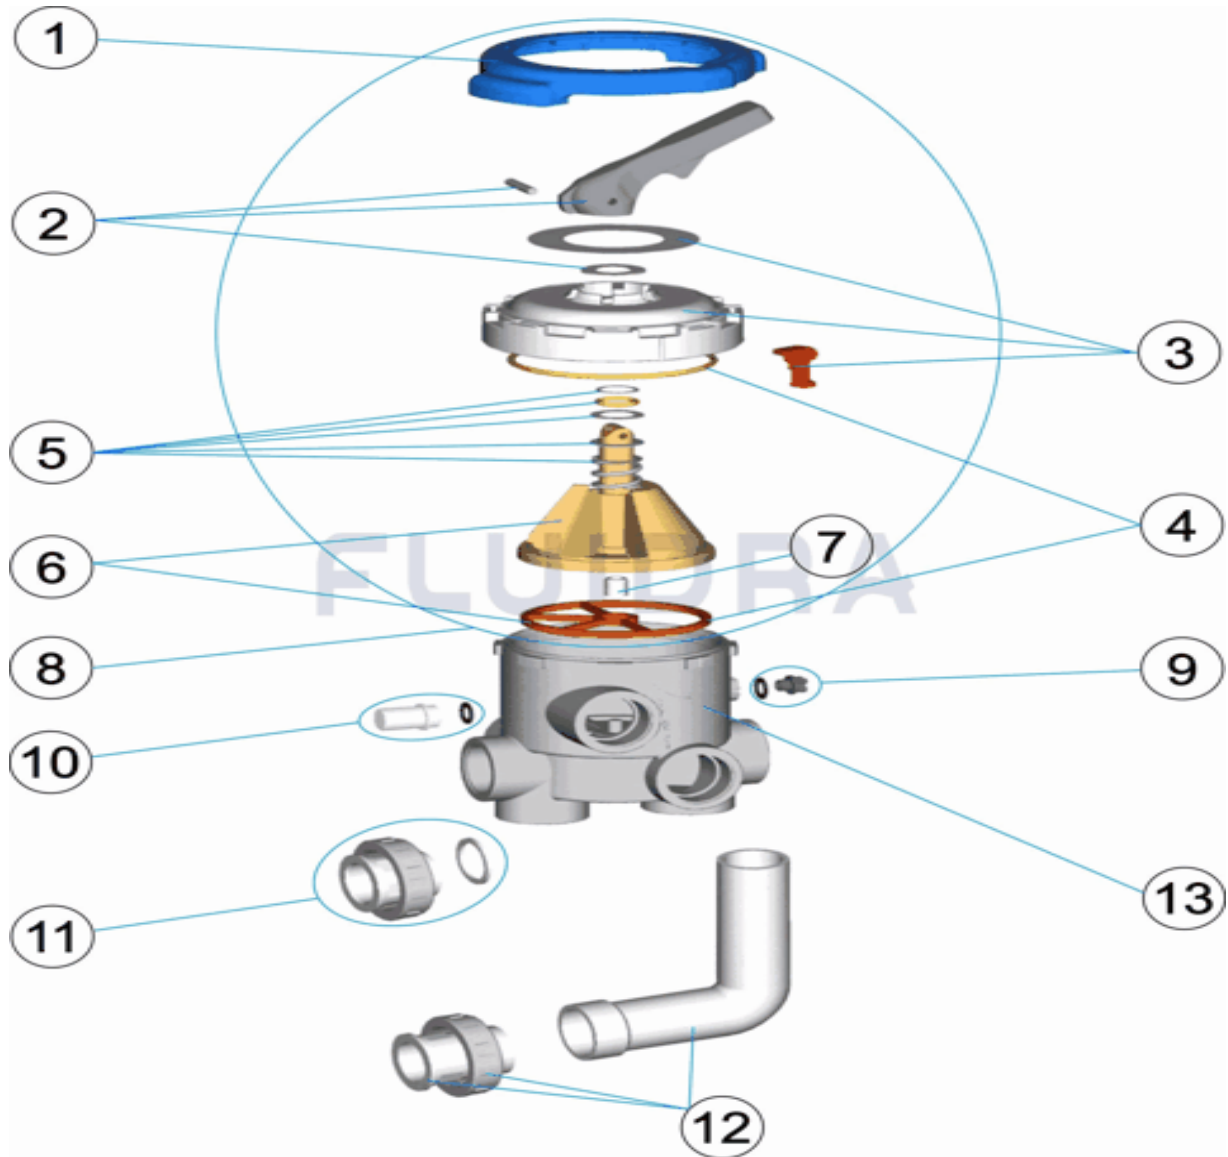

POS	CODE	DESCRIPTION	QUANTITY	POS	CODE	DESCRIPTION	QUANTITY
1	4404121806	KEY SELECTOR VALVE 2 " BAYONE "		8	4404121805	SET. SUPERIOR 2 " BAYONE "	
2	4404120402	BLACK HANDLE 2'		9	4404121107	PLUG 1/4'	
3	4404121801	BAYONET COVERS SELECTOR VALVE 2		10	4404120108	VISOR WITH SEAL	
4	4404121803	MEETINGS VALVE 2 " BAYONE "		11	4404120502	UNION BLACK 2' NEW	
5	4404121103	SPRING		12	4404120504	ELBOW BLACK 2' NEW	
6	4404121802	DISTRIBUTOR WITH GASKETS 2"		13	28512R0101	BODY MULTIPORT VALVE 2" VAYONET 3 PC	
7	4404121804	SOCKET BELL 2 " BAYONE "					

ESPLOSO

REV.: 0
 DATA: 12/05/2021
 PAG.: 4/6

1444

CODICE **34024**

DESCRIZIONE: **VALVOLA SELETRICE 2" BAIONETTA CON ANCORAGGI**

ITALIANO

POS	CODICE	DESCRIZIONE	QUANTITA'	POS	CODICE	DESCRIZIONE	QUANTITA'
1	4404121806	CLÉ VANNE MULTIVOIES 2" BAIONETT "	8	4404121805	KIT PARTE SUPERIORE SELETRICE 2" BA		
2	4404120402	MANIGLIA NERA PER VALVOLA 2"	9	4404121107	COPERCHIO 1/4' VALVOLA		
3	4404121801	COPERCHIO VALVOLA SELETRICE A BAIC	10	4404120108	VISORE CON GUARNIZIONE		
4	4404121803	KIT GUARNICIONI SELETRICE 2" A BAION	11	4404120502	GUARNIZIONE PER RACCORDO 2" NER "		
5	4404121103	MOLLA VALVOLA	12	4404120504	RACCORDO A GOMITO NERO 2' NUOVO		
6	4404121802	CAMPANA CON GUARNIZIONE SELETRIC	13	28512R0101	CORPO VALVOLA SELETRICE 2" A BAIONI		
7	4404121804	PERNO CAMPANA SELETRICE 2" BAIONE					