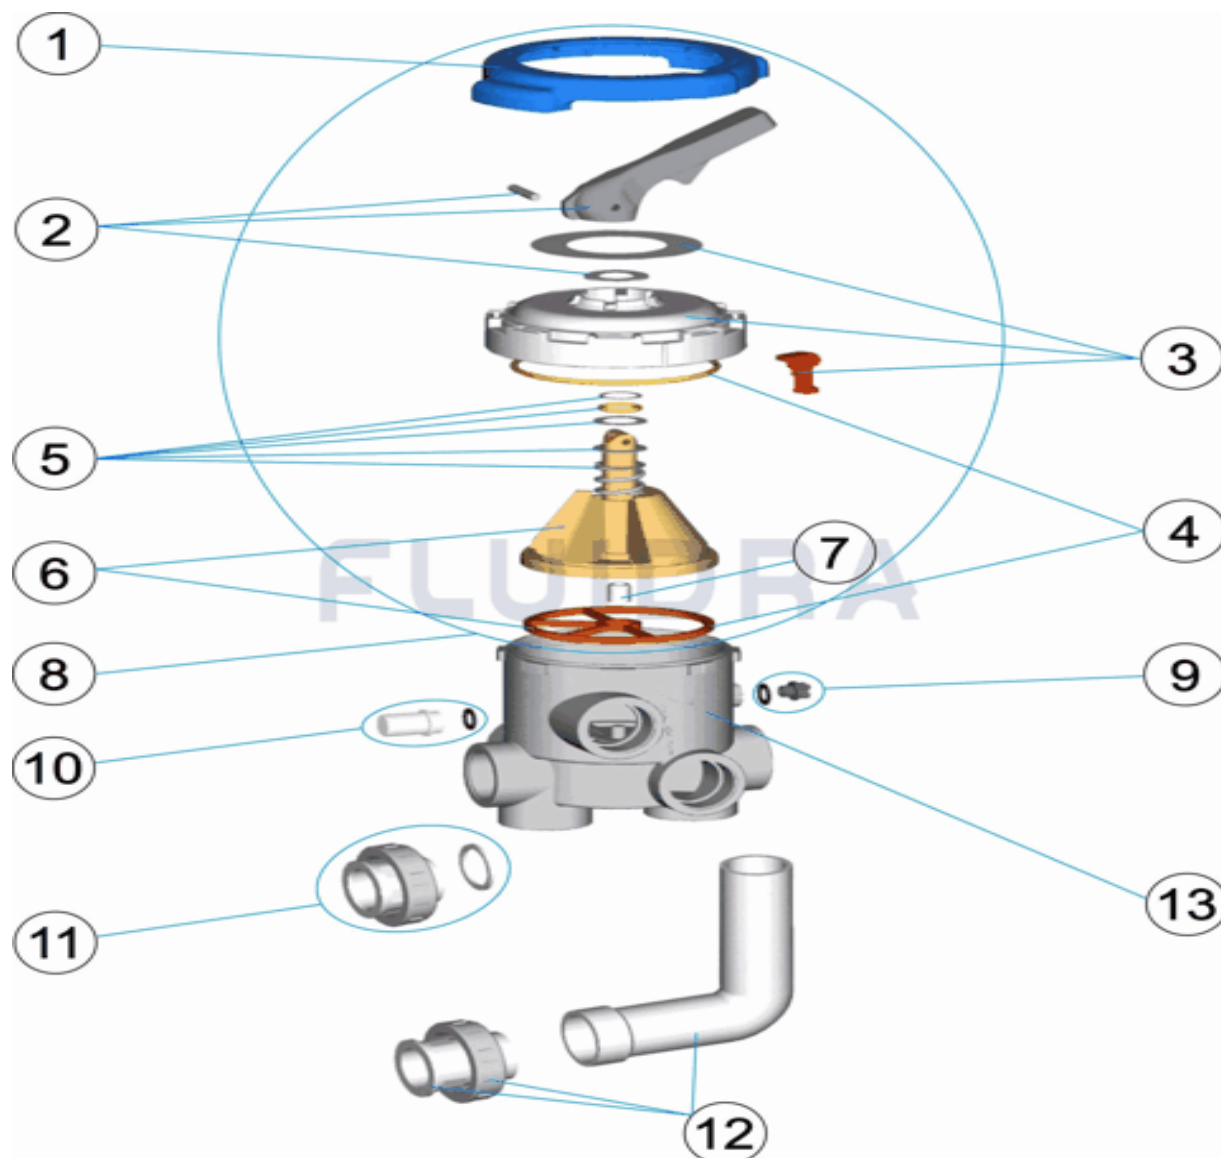

DESPIECE

REV.: 0
FECHA: 12/05/2021
HOJA: 1/6

1444

CODIGO 34024

DESCRIPCION: VALVULA SELECTORA 2" BAYONETA CON ENLACE

ESPAÑOL

POS	CODIGO	DESCRIPCION	CANTIDAD	POS	CODIGO	DESCRIPCION	CANTIDAD
1	4404121806	LLAVE VALVULA SELECTORA 2" BAYONET		8	4404121805	CJTO. SUPERIOR 2" BAYONET "	
2	4404120402	MANETA NEGRA VALVULA 2"		9	4404121107	TAPON 1/4" VALVULA	
3	4404121801	TAPA VALVULA SELECTORA 2" BAYONET "		10	4404120108	VISOR CON JUNTA	
4	4404121803	JUNTAS VALVULA 2" BAYONET "		11	4404120502	ENLACE RECTO NEGRO 2" NUEVO	
5	4404121103	RESORTE VALVULA		12	4404120504	ENLACE ACODADO NEGRO 2" NUEVO	
6	4404121802	DISTRIBUIDOR CON JUNTA 2" BAYONET "		13	28512R0101	CUERPO VS. 2" BAYONETA POSICION 3 RE	
7	4404121804	CASQUILLO CAMPANA 2" BAYONET "					

CODE **34024**

 DESCRIPTION: **SÉLECTEUR 2" BAÏONNETTE AVEC LIEN**

FRANCAIS

POS	CODE	DESCRIPTION	QUANTITE	POS	CODE	DESCRIPTION	QUANTITE
1	4404121806	CLÉ VANNE MULTIVOIES 2" BAÏONETT "		8	4404121805	ENSEMBLE SUPÉRIEUR 2" BAÏONETT "	
2	4404120402	POIGNEE NOIRE 2'		9	4404121107	BOUCHON 1/4" DE VANNE	
3	4404121801	COUVERCLE VANNE MULTIVOIES 2" BAÏO		10	4404120108	VOYANT ET JOINT	
4	4404121803	JOINTS VANNE 2" BAÏONETT "		11	4404120502	SORTIE DROITE NOIRE 2' NOUVEAU MODE	
5	4404121103	RESSORT DE VANNE		12	4404120504	SORTIE COUDEE NOIRE 2' NOUVEAU MOD	
6	4404121802	DISTRIBUTEUR AVEC JOINT 2" BAÏONETT		13	28512R0101	CORPS VANNE SÉLECTRICE 2" BAÏONNET	
7	4404121804	DOUILLE CAMPANA 2 " BAÏONNETT "					