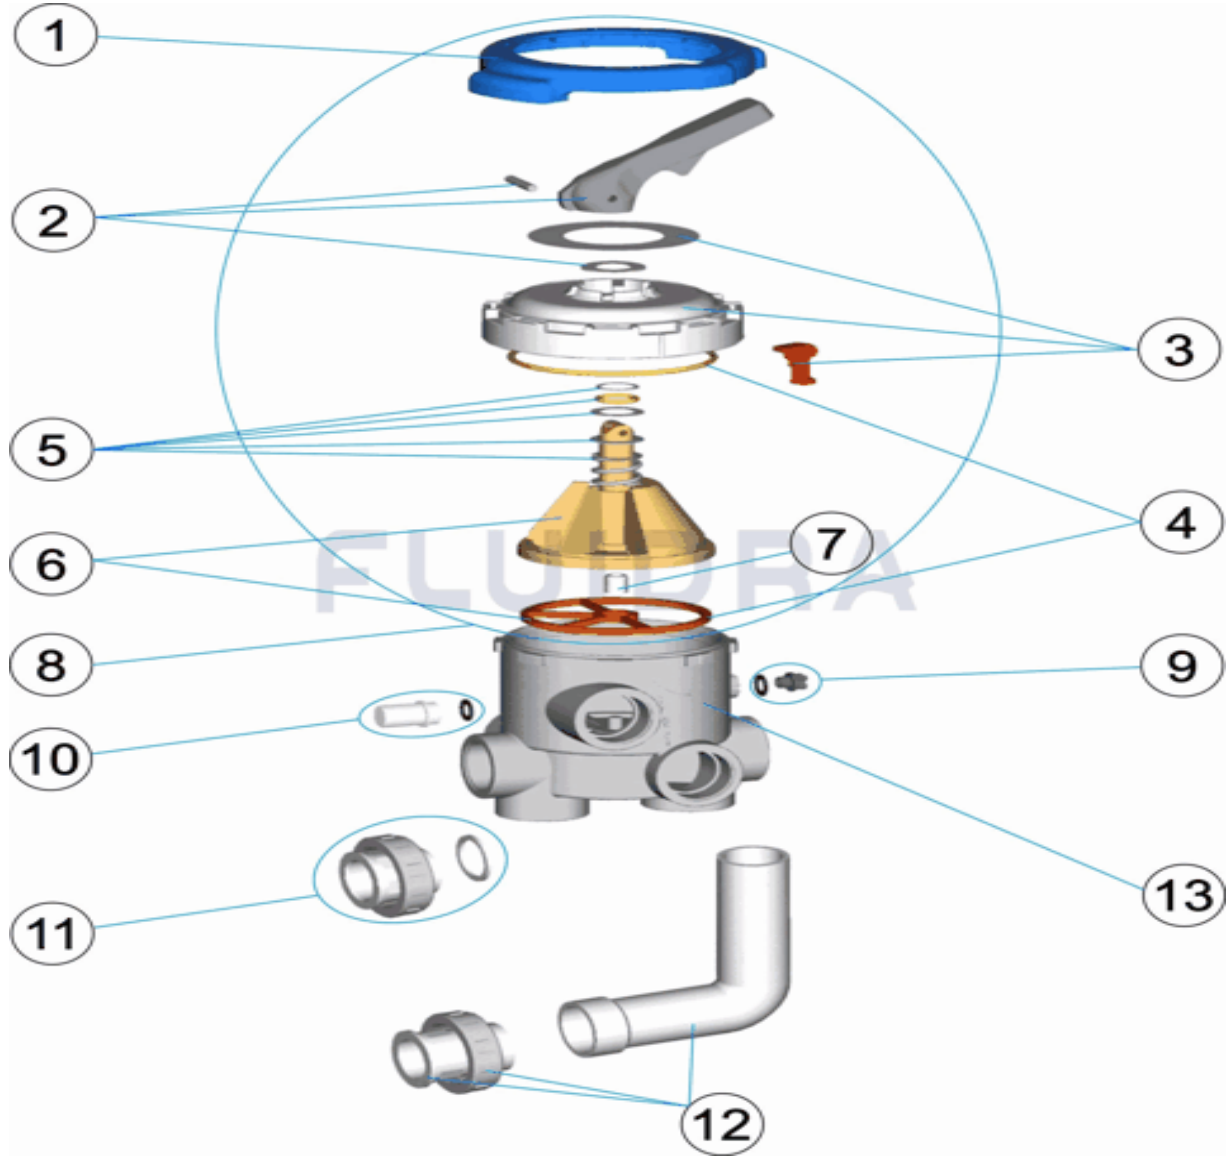

DESPIECE

REV.: 0
FECHA: 12/05/2021
HOJA: 1/6

1444

CODIGO 34024

DESCRIPCION: VALVULA SELECTORA 2" BAYONETA CON ENLACE

ESPAÑOL

POS	CODIGO	DESCRIPCION	CANTIDAD	POS	CODIGO	DESCRIPCION	CANTIDAD
1	4404121806	LLAVE VALVULA SELECTORA 2" BAYONET		8	4404121805	CJTO. SUPERIOR 2" BAYONET "	
2	4404120402	MANETA NEGRA VALVULA 2"		9	4404121107	TAPON 1/4" VALVULA	
3	4404121801	TAPA VALVULA SELECTORA 2" BAYONET "		10	4404120108	VISOR CON JUNTA	
4	4404121803	JUNTAS VALVULA 2" BAYONET "		11	4404120502	ENLACE RECTO NEGRO 2" NUEVO	
5	4404121103	RESORTE VALVULA		12	4404120504	ENLACE ACODADO NEGRO 2" NUEVO	
6	4404121802	DISTRIBUIDOR CON JUNTA 2" BAYONET "		13	28512R0101	CUERPO VS. 2" BAYONETA POSICION 3 RE	
7	4404121804	CASQUILLO CAMPANA 2" BAYONET "					

CODE **34024**

 DESCRIPTION: **SÉLECTEUR 2" BAÏONNETTE AVEC LIEN**

FRANCAIS

POS	CODE	DESCRIPTION	QUANTITE	POS	CODE	DESCRIPTION	QUANTITE
1	4404121806	CLÉ VANNE MULTIVOIES 2" BAÏONETT "		8	4404121805	ENSEMBLE SUPÉRIEUR 2" BAÏONETT "	
2	4404120402	POIGNEE NOIRE 2'		9	4404121107	BOUCHON 1/4" DE VANNE	
3	4404121801	COUVERCLE VANNE MULTIVOIES 2" BAÏO		10	4404120108	VOYANT ET JOINT	
4	4404121803	JOINTS VANNE 2" BAÏONETT "		11	4404120502	SORTIE DROITE NOIRE 2' NOUVEAU MODE	
5	4404121103	RESSORT DE VANNE		12	4404120504	SORTIE COUDEE NOIRE 2' NOUVEAU MOD	
6	4404121802	DISTRIBUTEUR AVEC JOINT 2" BAÏONETT		13	28512R0101	CORPS VANNE SÉLECTRICE 2" BAÏONNET	
7	4404121804	DOUILLE CAMPANA 2 " BAÏONNETT "					