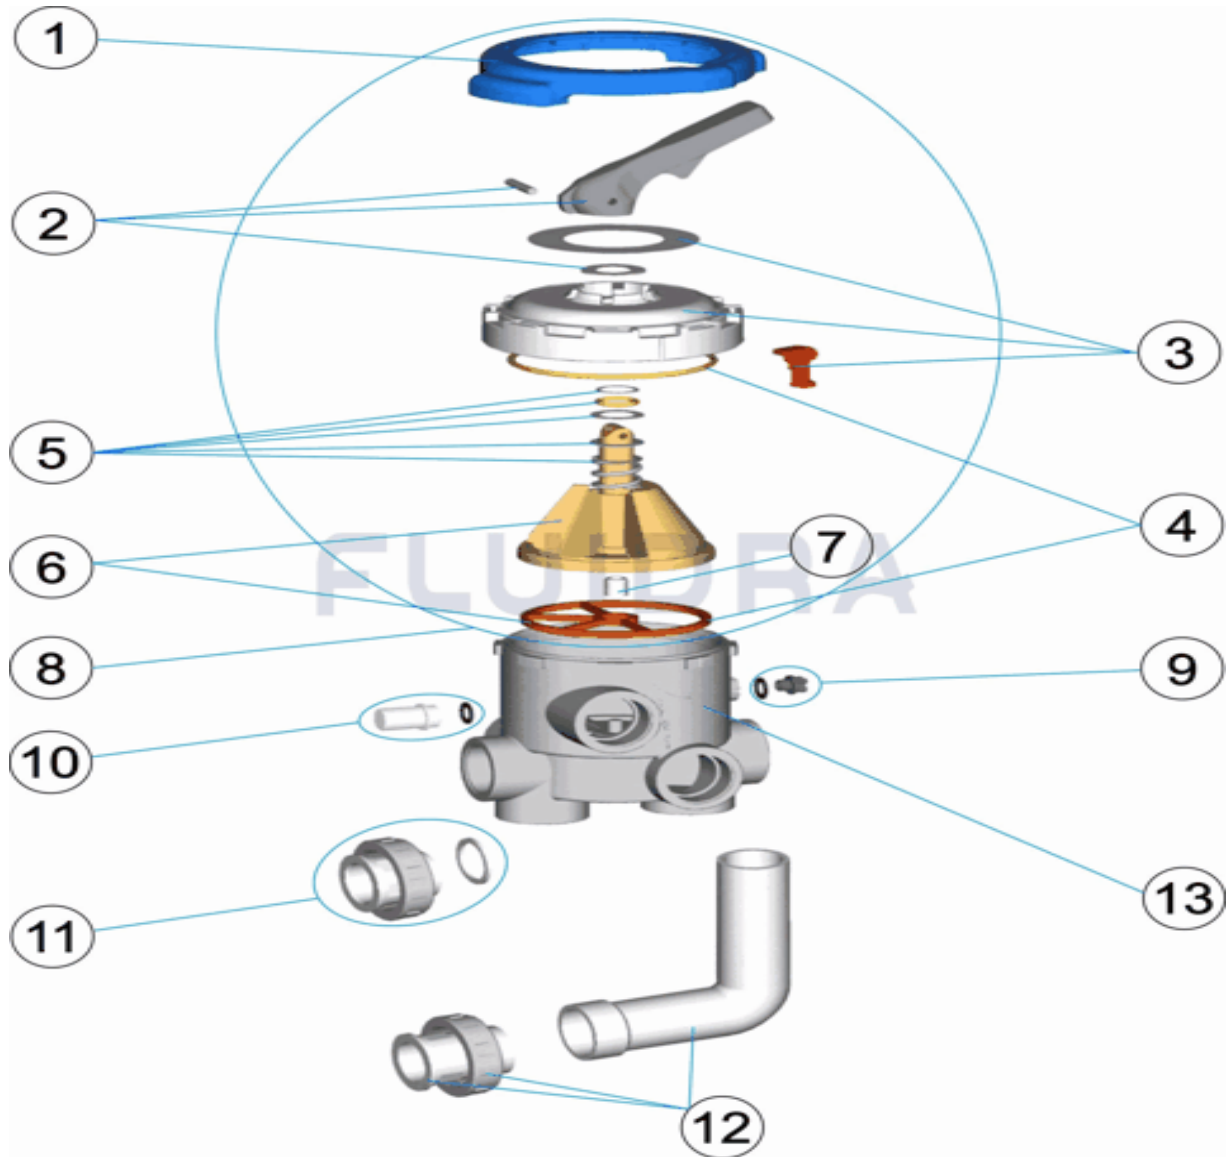

EINZELTEILE

ÜBER.: 0

1444

DATUM: 12/05/2021

BLATT: 5/6

CODE **34024**

BESCHREIBUNG: **MEHRWEGVENTIL 2" BAJONETT MIT ANSCHLÜSSE**

DEUTSCH

POS	CODE	BESCHREIBUNG	MENGE	POS	CODE	BESCHREIBUNG	MENGE
1	4404121806	SCHLÜSSEL MEHRWEGVENTIL 2" BAJONE		8	4404121805	SET OBEN 2" BAJONET "	
2	4404120402	GRIFF SCHWARZ VENTIL 2'		9	4404121107	STOPFEN 1/4' VENTIL	
3	4404121801	ABDECKUNG MEHRWEGVENTIL 2" BAJONET		10	4404120108	SCHAUGLAS UND DICHTUNG	
4	4404121803	VENTILDICHTUNGEN 2" BAJONET "		11	4404120502	ANSCHLUSS GERADE SCHWARZ 2' NEUVE	
5	4404121103	VENTILFEDER		12	4404120504	ANSCHLUSSWINKEL SCHWARZ 2' NEUVER	
6	4404121802	VERTEILER UND DICHTUNG 2" BAJONET "		13	28512R0101	GEHÄUSE VS 2" BAJONET "	
7	4404121804	FASSUNG 2" BAJONET "