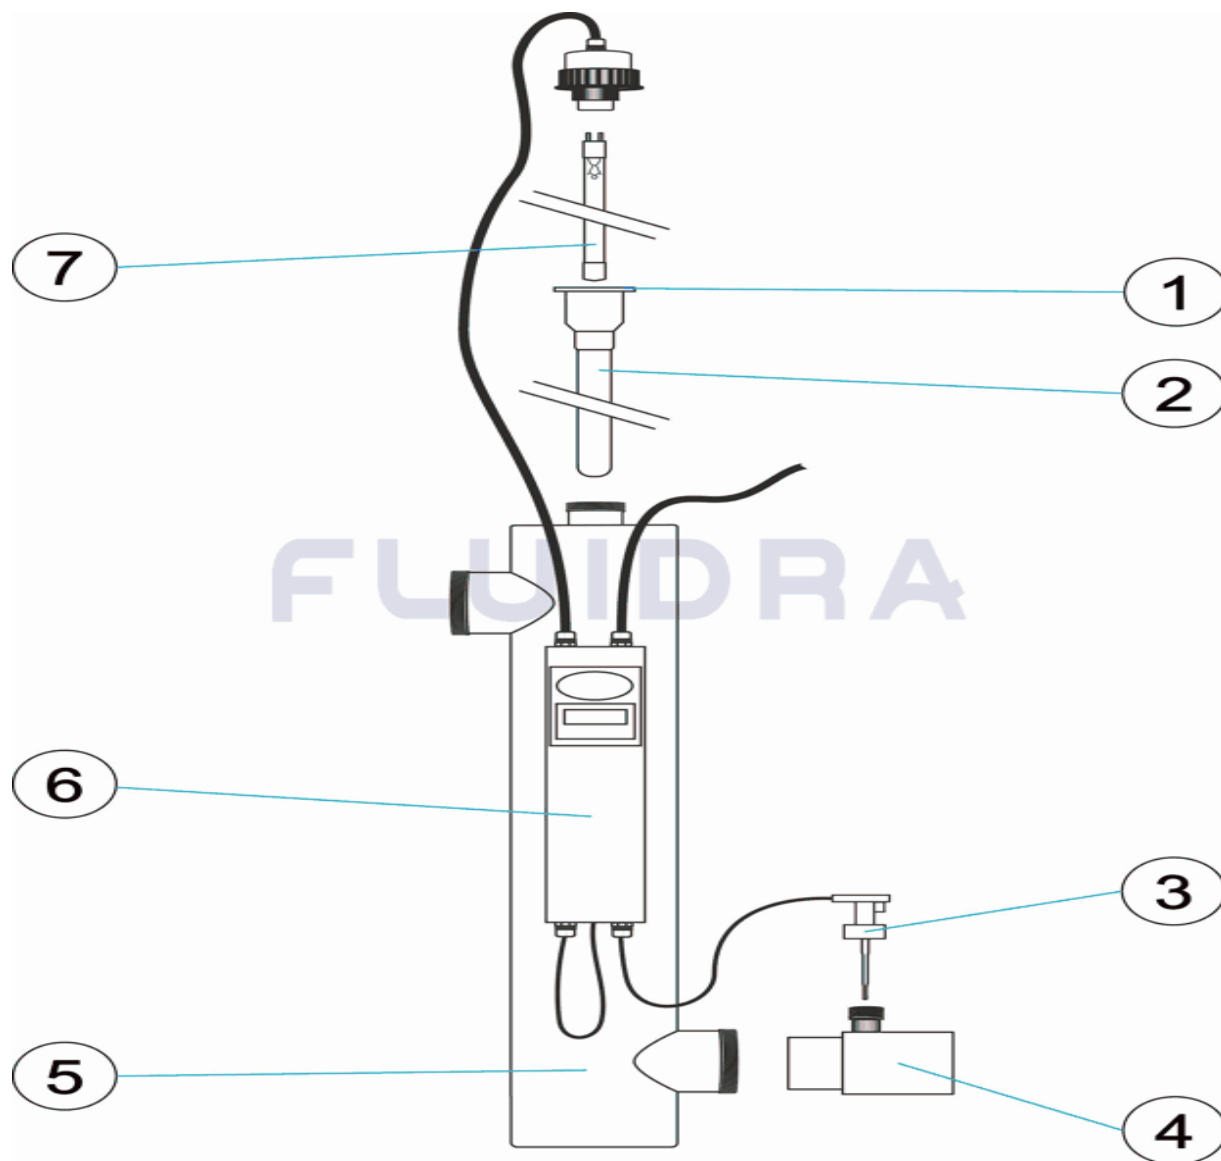

CODE **68145, 68146**

DESCRIPTION: **INOX UV-C 75 / 130 W**

OBSERVATIONS

POS	CODE	OBSERVATIONS
2	* 4408070122	FOR: 68145
2	* 4408070123	FOR: 68146
4	* 4408070119	FOR: USA / UK
6	* 4408070134	FOR: 68145
6	* 4408070135	FOR: 68146
7	* 68294	FOR: 68145
7	* 68295	FOR: 68146

CODICE **68145, 68146**

DESCRIZIONE: **INOX UV-C 75 / 130 W**

ITALIANO

POS	CODICE	DESCRIZIONE	QUANTITA'	POS	CODICE	DESCRIZIONE	QUANTITA'
1	4408070124	GUARNIZIONE PER QUARZO MANICHE		5	4408070133	INVOLUCRO PRO	
2	* 4408070122	GUAINA QUARZO 933X25MM 40/75W		6	* 4408070134	SCATOLA ELETTR. (BL UV-C PRO 75W)	
2	* 4408070123	GUAINA QUARZO 920X31MM 130W		6	* 4408070135	SCATOLA ELETTR. BL UV-C PRO AMALGAM	
3	4408070120	FLUSSOSTATO		7	* 68294	LAMPADA 75W	
4	4408070118	RIDUZIONE 63/63		7	* 68295	LAMPADA 130W	
4	* 4408070119	RIDUZIONE 60/60 AMALGAM					