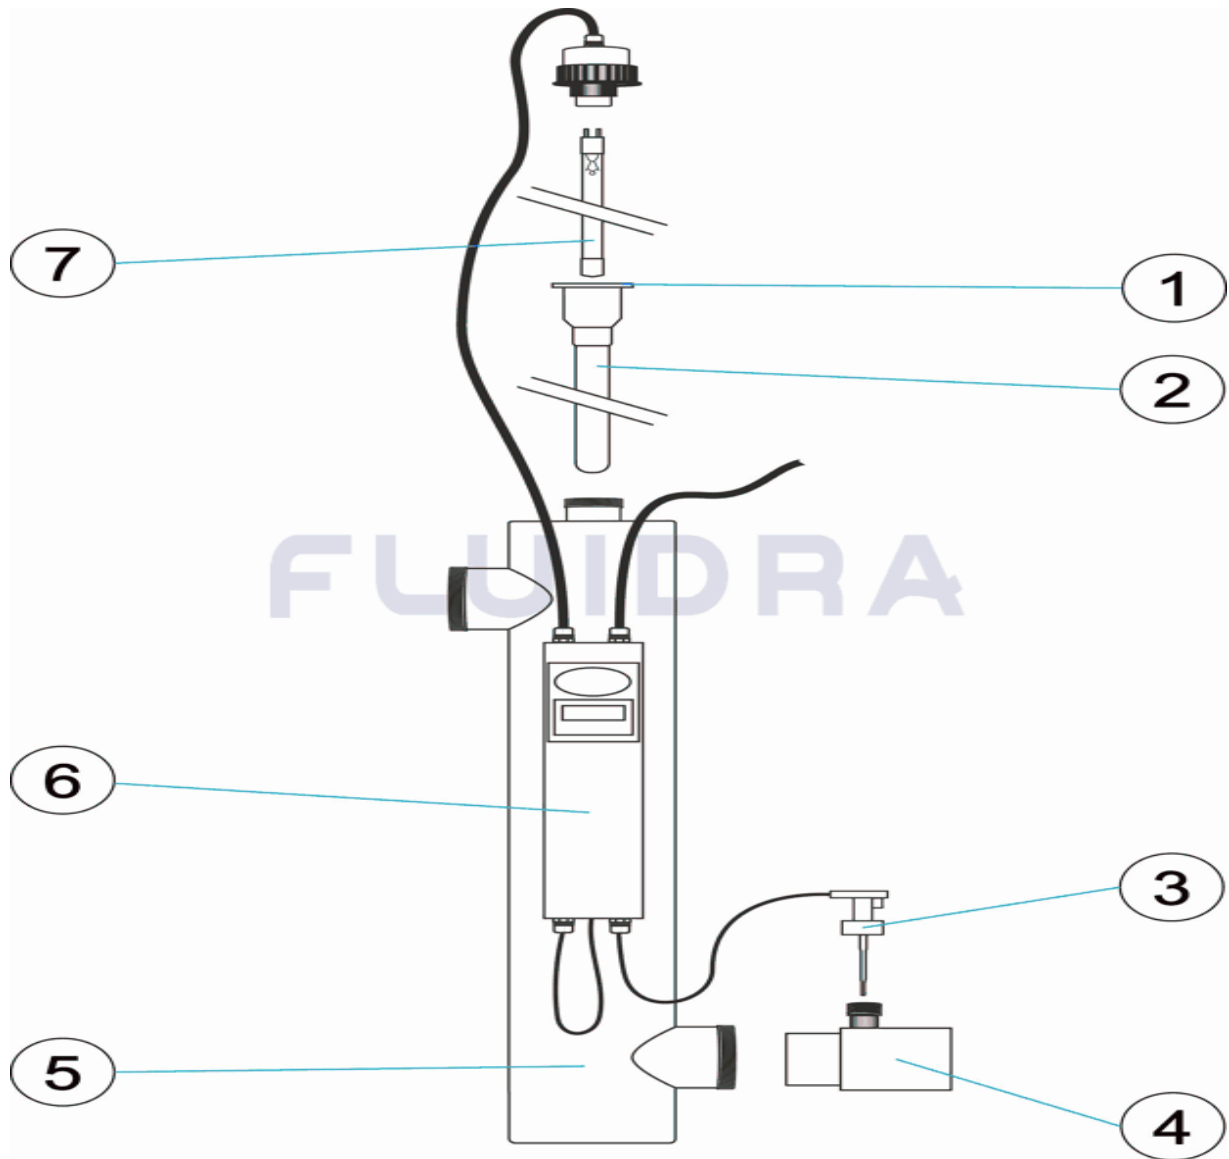

CODIGO 68145, 68146

DESCRIPCION: INOX UV-C 75 / 130 W

ESPAÑOL

POS	CODIGO	DESCRIPCION	CANTIDAD	POS	CODIGO	DESCRIPCION	CANTIDAD
1	4408070124	JUNTA PARA VAINA DE CUARZO		5	4408070133	CUBIERTA PRO	
2	* 4408070122	VAINA CUARZO 933X25MM 40/75W		6	* 4408070134	CAJA ELECTRICA (BL UV-C PRO 75W)	
2	* 4408070123	VAINA CUARZO 920X31MM 130W		6	* 4408070135	CAJA ELECTRICA BL UV-C PRO AMALGAM	
3	4408070120	FLUJOSTATO		7	* 68294	LAMPARA 75W	
4	4408070118	REDUCCION 63/63		7	* 68295	LAMPARA 130W	
4	* 4408070119	REDUCCION 60/60 AMALGAM					

CODIGO **68145, 68146**

DESCRIPCION: **INOX UV-C 75 / 130 W**

OBSERVACIONES

POS	CODIGO	OBSERVACIONES
2	* 4408070122	PARA: 68145
2	* 4408070123	PARA: 68146
4	* 4408070119	PARA: USA / UK
6	* 4408070134	PARA: 68145
6	* 4408070135	PARA: 68146
7	* 68294	PARA: 68145
7	* 68295	PARA: 68146

CODE **68145, 68146**
DESCRIPTION: **INOX UV-C 75 / 130 W**

FRANCAIS

POS	CODE	DESCRIPTION	QUANTITE	POS	CODE	DESCRIPTION	QUANTITE
1	4408070124	JOINT POUR MANCHON QUARTZ		5	4408070133	CUVELAGE PRO	
2	* 4408070122	GAINÉ DE QUARTZ 933X25MM 40/75W		6	* 4408070134	BOITIER ELECT. (BL UV-C PRO 75W)	
2	* 4408070123	GAINÉ DE QUARTZ 920X31MM 130W		6	* 4408070135	BOITIER ELECT. BL UV-C PRO AMALGAM	
3	4408070120	CONTROLEUR DE DEBIT		7	* 68294	LAMPE 75W	
4	4408070118	RÉDUCTION 63/63		7	* 68295	LAMPE 130W	
4	* 4408070119	RÉDUCTION 60/60 AMALGAM					

CODICE **68145, 68146**

DESCRIZIONE: **INOX UV-C 75 / 130 W**

ITALIANO

POS	CODICE	DESCRIZIONE	QUANTITA'	POS	CODICE	DESCRIZIONE	QUANTITA'
1	4408070124	GUARNIZIONE PER QUARZO MANICHE		5	4408070133	INVOLUCRO PRO	
2	* 4408070122	GUAINA QUARZO 933X25MM 40/75W		6	* 4408070134	SCATOLA ELETTR. (BL UV-C PRO 75W)	
2	* 4408070123	GUAINA QUARZO 920X31MM 130W		6	* 4408070135	SCATOLA ELETTR. BL UV-C PRO AMALGAM	
3	4408070120	FLUSSOSTATO		7	* 68294	LAMPADA 75W	
4	4408070118	RIDUZIONE 63/63		7	* 68295	LAMPADA 130W	
4	* 4408070119	RIDUZIONE 60/60 AMALGAM					