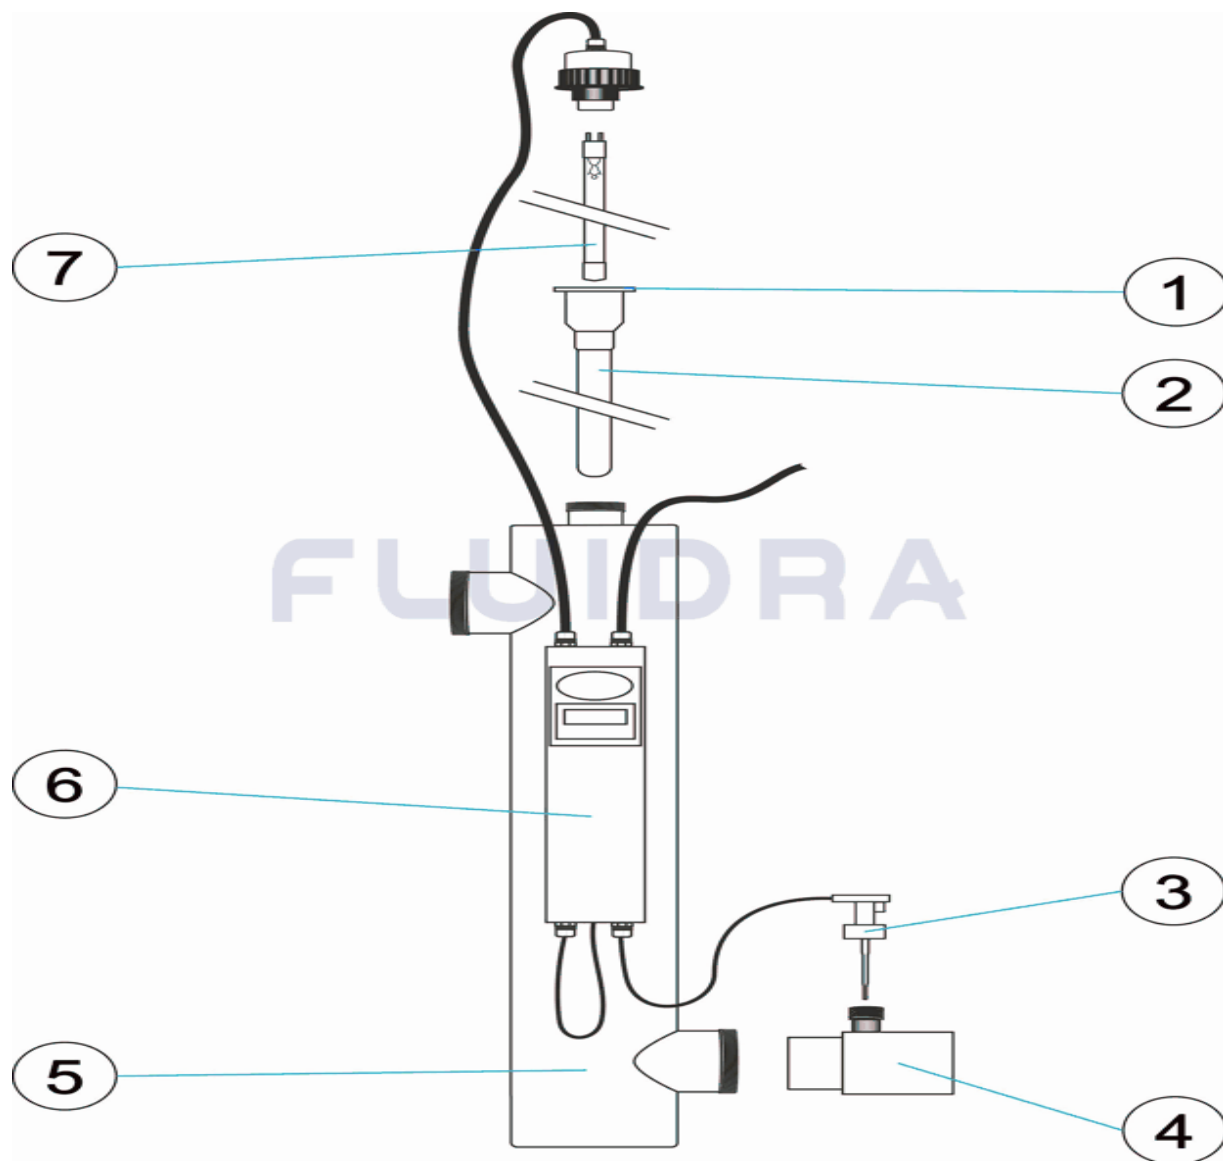

CODE **68145, 68146**

BESCHREIBUNG: **INOX UV-C 75 / 130 W**

HINWEISE

POS	CODE	HINWEISE
2	* 4408070122	FÜR: 68145
2	* 4408070123	FÜR: 68146
4	* 4408070119	FÜR: USA / UK
6	* 4408070134	FÜR: 68145
6	* 4408070135	FÜR: 68146
7	* 68294	FÜR: 68145
7	* 68295	FÜR: 68146

CODIGO **68145, 68146**

DESCRIÇÃO: **INOX UV-C 75 / 130 W**

PORTUGUES

POS	CODIGO	DESCRIÇÃO	JANTIDADE	POS	CODIGO	DESCRIÇÃO	JANTIDADE
1	4408070124	JUNTA PARA MANGA DE QUARTZO		5	4408070133	INVÓLUCRO PRO	
2	* 4408070122	BAINHA QUARTZO 933X25MM 40/75W		6	* 4408070134	CAIXA ELET. (BL UV-C PRO 75W)	
2	* 4408070123	BAINHA QUARTZO 920X31MM 130W		6	* 4408070135	CAIXA ELET. BL UV-C PRO AMALGAM	
3	4408070120	FLUXO-ESTATO		7	* 68294	LÂMPADA 75W	
4	4408070118	REDUÇÃO 63/63		7	* 68295	LÂMPADA 130W	
4	* 4408070119	REDUÇÃO 60/60 AMALGAM					

CODIGO 68145, 68146

DESCRIÇÃO: INOX UV-C 75 / 130 W

OBSERVACÕES

POS	CODIGO	OBSERVACÕES
2	* 4408070122	PARA: 68145
2	* 4408070123	PARA: 68146
4	* 4408070119	PARA: USA / UK
6	* 4408070134	PARA: 68145
6	* 4408070135	PARA: 68146
7	* 68294	PARA: 68145
7	* 68295	PARA: 68146