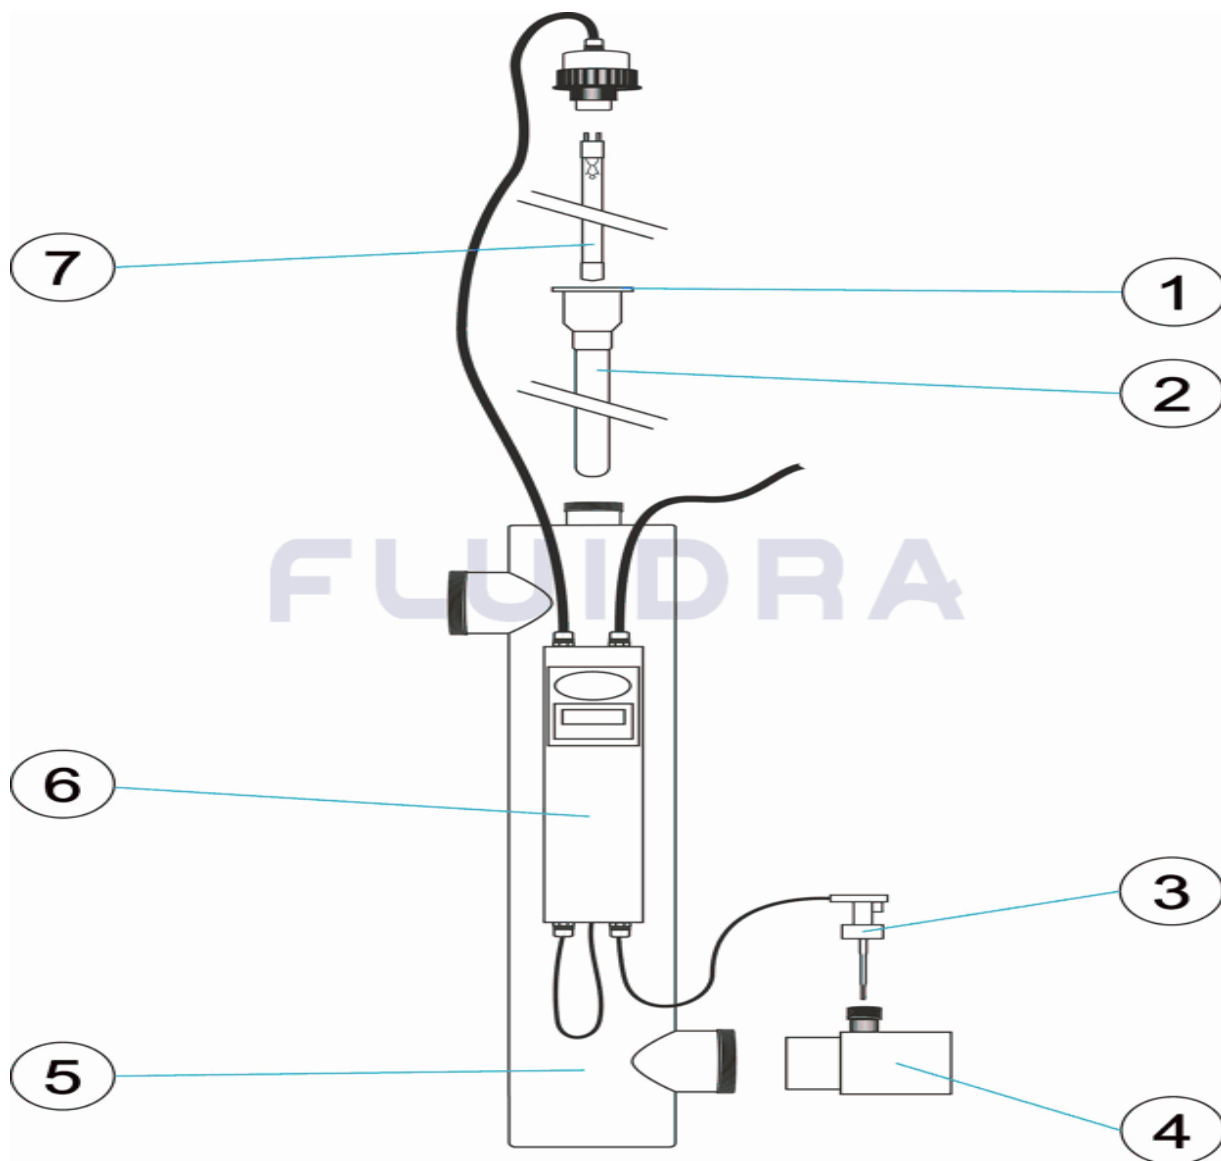

CODIGO 68145, 68146

DESCRIPCION: INOX UV-C 75 / 130 W

ESPAÑOL

POS	CODIGO	DESCRIPCION	CANTIDAD	POS	CODIGO	DESCRIPCION	CANTIDAD
1	4408070124	JUNTA PARA VAINA DE CUARZO		5	4408070133	CUBIERTA PRO	
2	* 4408070122	VAINA CUARZO 933X25MM 40/75W		6	* 4408070134	CAJA ELECTRICA (BL UV-C PRO 75W)	
2	* 4408070123	VAINA CUARZO 920X31MM 130W		6	* 4408070135	CAJA ELECTRICA BL UV-C PRO AMALGAM	
3	4408070120	FLUJOSTATO		7	* 68294	LAMPARA 75W	
4	4408070118	REDUCCION 63/63		7	* 68295	LAMPARA 130W	
4	* 4408070119	REDUCCION 60/60 AMALGAM					

CODIGO **68145, 68146**

DESCRIPCION: **INOX UV-C 75 / 130 W**

OBSERVACIONES

POS	CODIGO	OBSERVACIONES
2	* 4408070122	PARA: 68145
2	* 4408070123	PARA: 68146
4	* 4408070119	PARA: USA / UK
6	* 4408070134	PARA: 68145
6	* 4408070135	PARA: 68146
7	* 68294	PARA: 68145
7	* 68295	PARA: 68146

CODE **68145, 68146**
DESCRIPTION: **INOX UV-C 75 / 130 W**

FRANCAIS

POS	CODE	DESCRIPTION	QUANTITE	POS	CODE	DESCRIPTION	QUANTITE
1	4408070124	JOINT POUR MANCHON QUARTZ		5	4408070133	CUVELAGE PRO	
2	* 4408070122	GAINÉ DE QUARTZ 933X25MM 40/75W		6	* 4408070134	BOITIER ELECT. (BL UV-C PRO 75W)	
2	* 4408070123	GAINÉ DE QUARTZ 920X31MM 130W		6	* 4408070135	BOITIER ELECT. BL UV-C PRO AMALGAM	
3	4408070120	CONTROLEUR DE DEBIT		7	* 68294	LAMPE 75W	
4	4408070118	RÉDUCTION 63/63		7	* 68295	LAMPE 130W	
4	* 4408070119	RÉDUCTION 60/60 AMALGAM					

CODE **68145, 68146**
DESCRIPTION: **INOX UV-C 75 / 130 W**

ENGLISH

POS	CODE	DESCRIPTION	QUANTITY	POS	CODE	DESCRIPTION	QUANTITY
1	4408070124	GASKET RING FOR QUARTZ SLEEVE		5	4408070133	HOUSING PRO	
2	* 4408070122	QUARTZ TUBE CASE 933X25MM 40/75W		6	* 4408070134	ELECT. BOX (BL UV-C PRO 75W)	
2	* 4408070123	QUARTZ TUBE CASE 920X31MM 130W		6	* 4408070135	ELECT. BOX BL UV-C PRO AMALGAM	
3	4408070120	FLOWSWITCH		7	* 68294	75W LAMP	
4	4408070118	63/63 REDUCTION SOCKET		7	* 68295	130W LAMP	
4	* 4408070119	60/60 REDUCTION SOCKET AMALGAM					