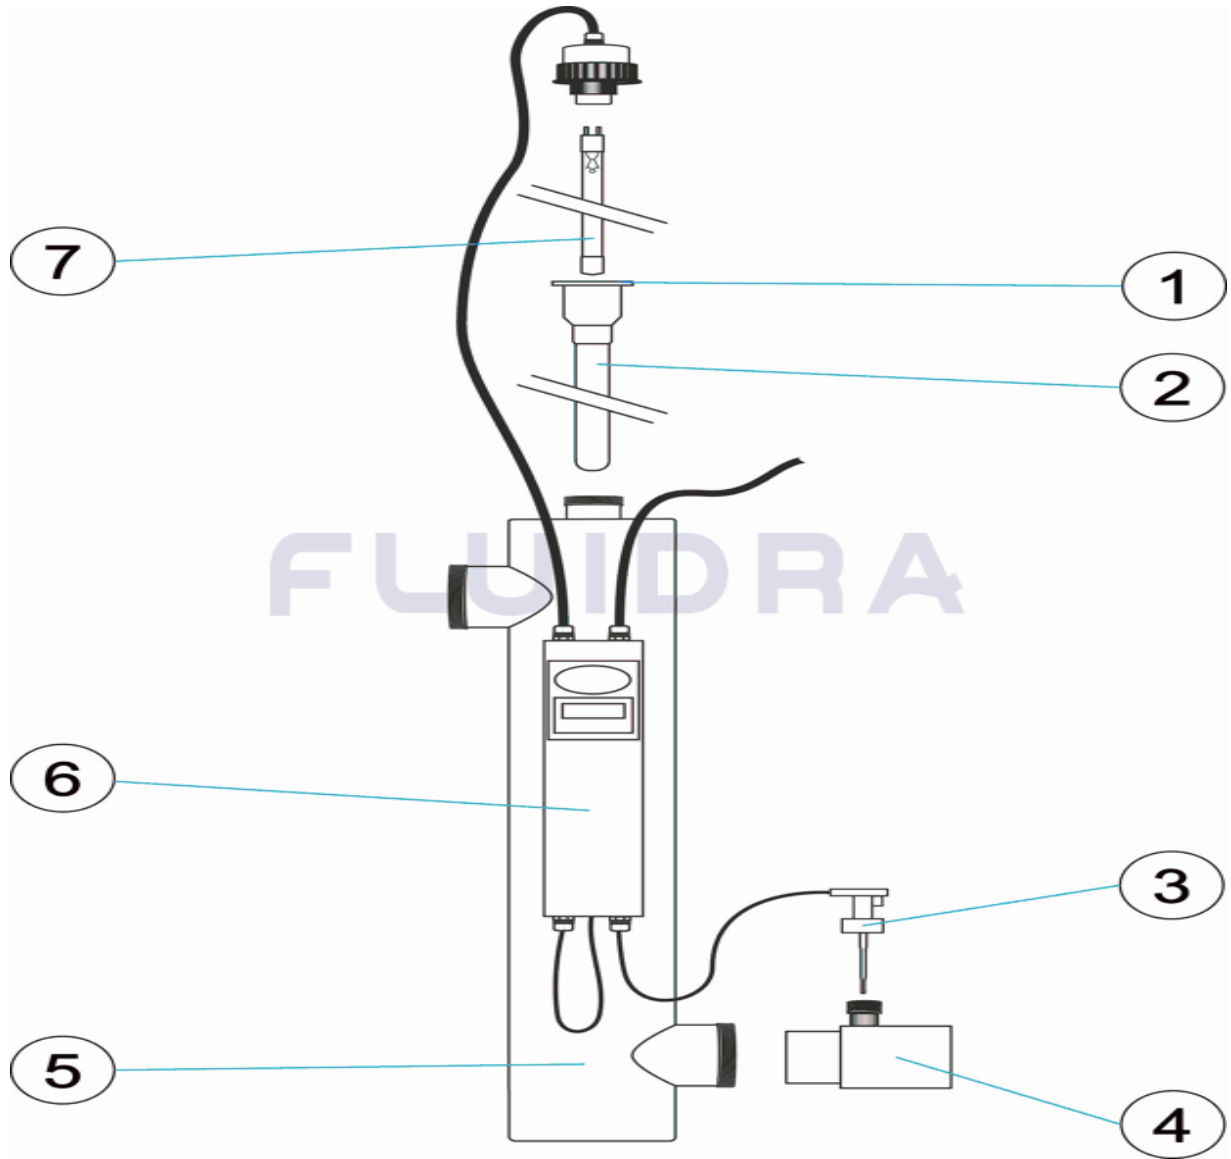

CODIGO 68145, 68146

DESCRIPCION: INOX UV-C 75 / 130 W

ESPAÑOL

POS	CODIGO	DESCRIPCION	CANTIDAD	POS	CODIGO	DESCRIPCION	CANTIDAD
1	4408070124	JUNTA PARA VAINA DE CUARZO		5	4408070133	CUBIERTA PRO	
2	* 4408070122	VAINA CUARZO 933X25MM 40/75W		6	* 4408070134	CAJA ELECTRICA (BL UV-C PRO 75W)	
2	* 4408070123	VAINA CUARZO 920X31MM 130W		6	* 4408070135	CAJA ELECTRICA BL UV-C PRO AMALGAM	
3	4408070120	FLUJOSTATO		7	* 68294	LAMPARA 75W	
4	4408070118	REDUCCION 63/63		7	* 68295	LAMPARA 130W	
4	* 4408070119	REDUCCION 60/60 AMALGAM					

CODE **68145, 68146**
DESCRIPTION: **INOX UV-C 75 / 130 W**

FRANCAIS

POS	CODE	DESCRIPTION	QUANTITE	POS	CODE	DESCRIPTION	QUANTITE
1	4408070124	JOINT POUR MANCHON QUARTZ		5	4408070133	CUVELAGE PRO	
2	* 4408070122	GAINÉ DE QUARTZ 933X25MM 40/75W		6	* 4408070134	BOITIER ELECT. (BL UV-C PRO 75W)	
2	* 4408070123	GAINÉ DE QUARTZ 920X31MM 130W		6	* 4408070135	BOITIER ELECT. BL UV-C PRO AMALGAM	
3	4408070120	CONTROLEUR DE DEBIT		7	* 68294	LAMPE 75W	
4	4408070118	RÉDUCTION 63/63		7	* 68295	LAMPE 130W	
4	* 4408070119	RÉDUCTION 60/60 AMALGAM					

CODE **68145, 68146**
 DESCRIPTION: **INOX UV-C 75 / 130 W**

OBSERVATIONS

POS	CODE	OBSERVATIONS
2	* 4408070122	POUR: 68145
2	* 4408070123	POUR: 68146
4	* 4408070119	POUR: USA / UK
6	* 4408070134	POUR: 68145
6	* 4408070135	POUR: 68146
7	* 68294	POUR: 68145
7	* 68295	POUR: 68146

CODE **68145, 68146**
DESCRIPTION: **INOX UV-C 75 / 130 W**

ENGLISH

POS	CODE	DESCRIPTION	QUANTITY	POS	CODE	DESCRIPTION	QUANTITY
1	4408070124	GASKET RING FOR QUARTZ SLEEVE		5	4408070133	HOUSING PRO	
2	* 4408070122	QUARTZ TUBE CASE 933X25MM 40/75W		6	* 4408070134	ELECT. BOX (BL UV-C PRO 75W)	
2	* 4408070123	QUARTZ TUBE CASE 920X31MM 130W		6	* 4408070135	ELECT. BOX BL UV-C PRO AMALGAM	
3	4408070120	FLOWSWITCH		7	* 68294	75W LAMP	
4	4408070118	63/63 REDUCTION SOCKET		7	* 68295	130W LAMP	
4	* 4408070119	60/60 REDUCTION SOCKET AMALGAM					