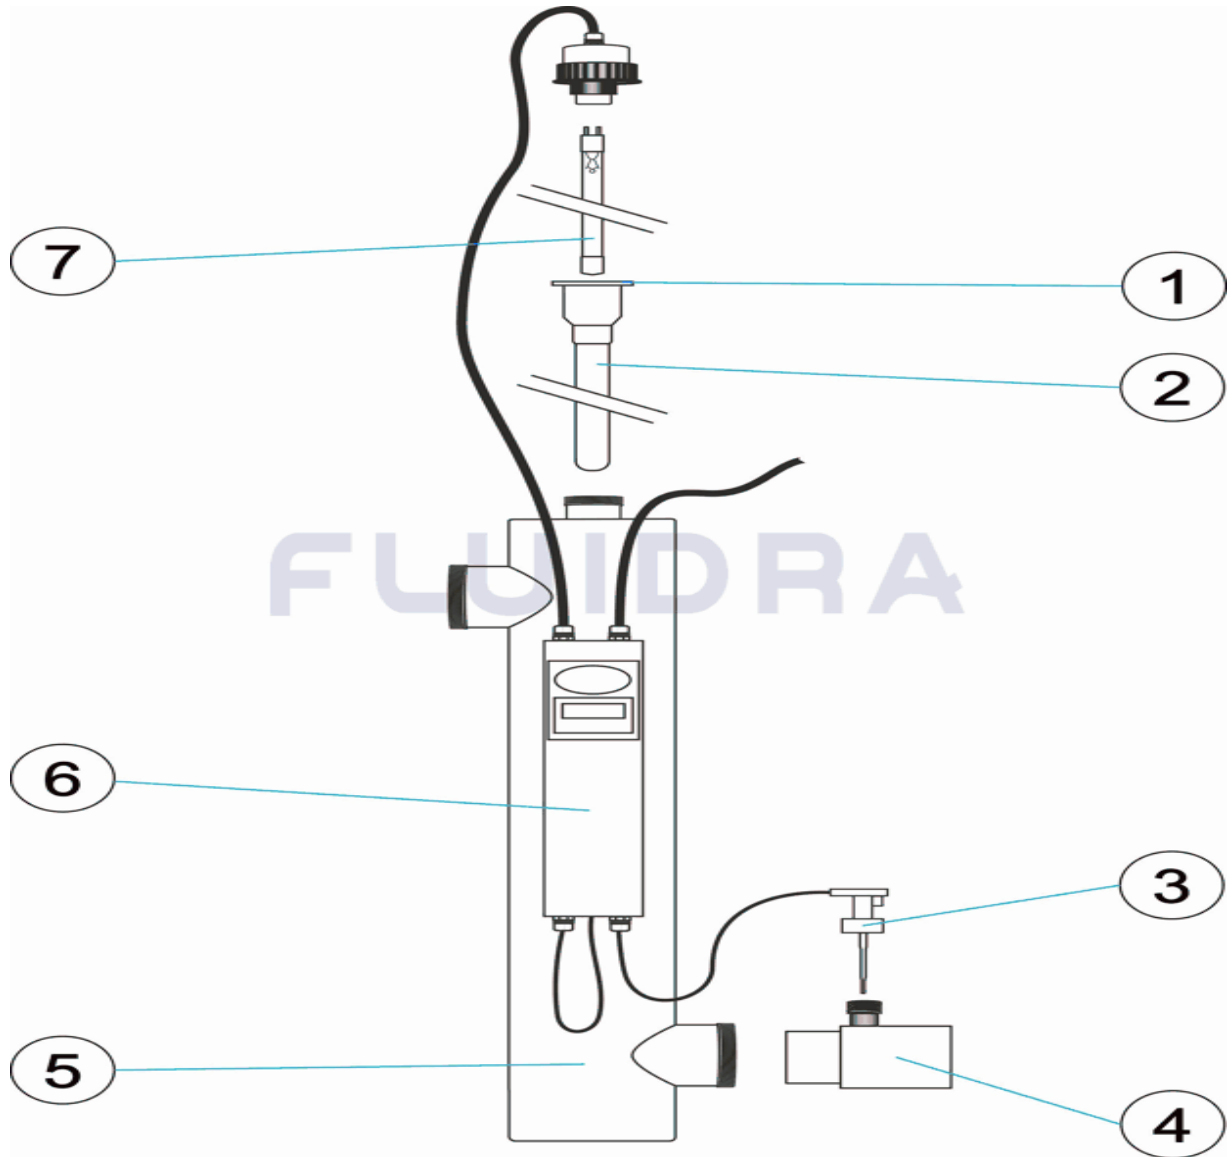

CODICE **68145, 68146**

DESCRIZIONE: **INOX UV-C 75 / 130 W**

ITALIANO

POS	CODICE	DESCRIZIONE	QUANTITA'	POS	CODICE	DESCRIZIONE	QUANTITA'
1	4408070124	GUARNIZIONE PER QUARZO MANICHE		5	4408070133	INVOLUCRO PRO	
2	* 4408070122	GUAINA QUARZO 933X25MM 40/75W		6	* 4408070134	SCATOLA ELETTR. (BL UV-C PRO 75W)	
2	* 4408070123	GUAINA QUARZO 920X31MM 130W		6	* 4408070135	SCATOLA ELETTR. BL UV-C PRO AMALGAM	
3	4408070120	FLUSSOSTATO		7	* 68294	LAMPADA 75W	
4	4408070118	RIDUZIONE 63/63		7	* 68295	LAMPADA 130W	
4	* 4408070119	RIDUZIONE 60/60 AMALGAM					

CODICE **68145, 68146**

DESCRIZIONE: **INOX UV-C 75 / 130 W**

OSSERVAZIONI

POS	CODICE	OSSERVAZIONI
2	* 4408070122	PER: 68145
2	* 4408070123	PER: 68146
4	* 4408070119	PER: USA / UK
6	* 4408070134	PER: 68145
6	* 4408070135	PER: 68146
7	* 68294	PER: 68145
7	* 68295	PER: 68146

CODE 68145, 68146

BESCHREIBUNG: INOX UV-C 75 / 130 W

DEUTSCH

POS	CODE	BESCHREIBUNG	MENGE	POS	CODE	BESCHREIBUNG	MENGE
1	4408070124	DICHTUNGSRING FÜR QUARTZHÜLSE		5	4408070133	GEHÄUSE PRO	
2	* 4408070122	HÜLSE QUARZRÖHRE 933X25MM 40/75W		6	* 4408070134	ELEKTRONIKSCHRANK BL UV-C PRO 75W	
2	* 4408070123	HÜLSE QUARZRÖHRE 920X31MM 130W		6	* 4408070135	ELEKTRONIKSCHRANK BL UV-C PRO AM.	
3	4408070120	DURCHFLUSSMESSER		7	* 68294	LAMPE 75W	
4	4408070118	REDUZIERSTÜCK 63/63		7	* 68295	LAMPE 130W	
4	* 4408070119	REDUZIERSTÜCK 60/60 AMALGAM					

CODE **68145, 68146**

BESCHREIBUNG: **INOX UV-C 75 / 130 W**

HINWEISE

POS	CODE	HINWEISE
2	* 4408070122	FÜR: 68145
2	* 4408070123	FÜR: 68146
4	* 4408070119	FÜR: USA / UK
6	* 4408070134	FÜR: 68145
6	* 4408070135	FÜR: 68146
7	* 68294	FÜR: 68145
7	* 68295	FÜR: 68146