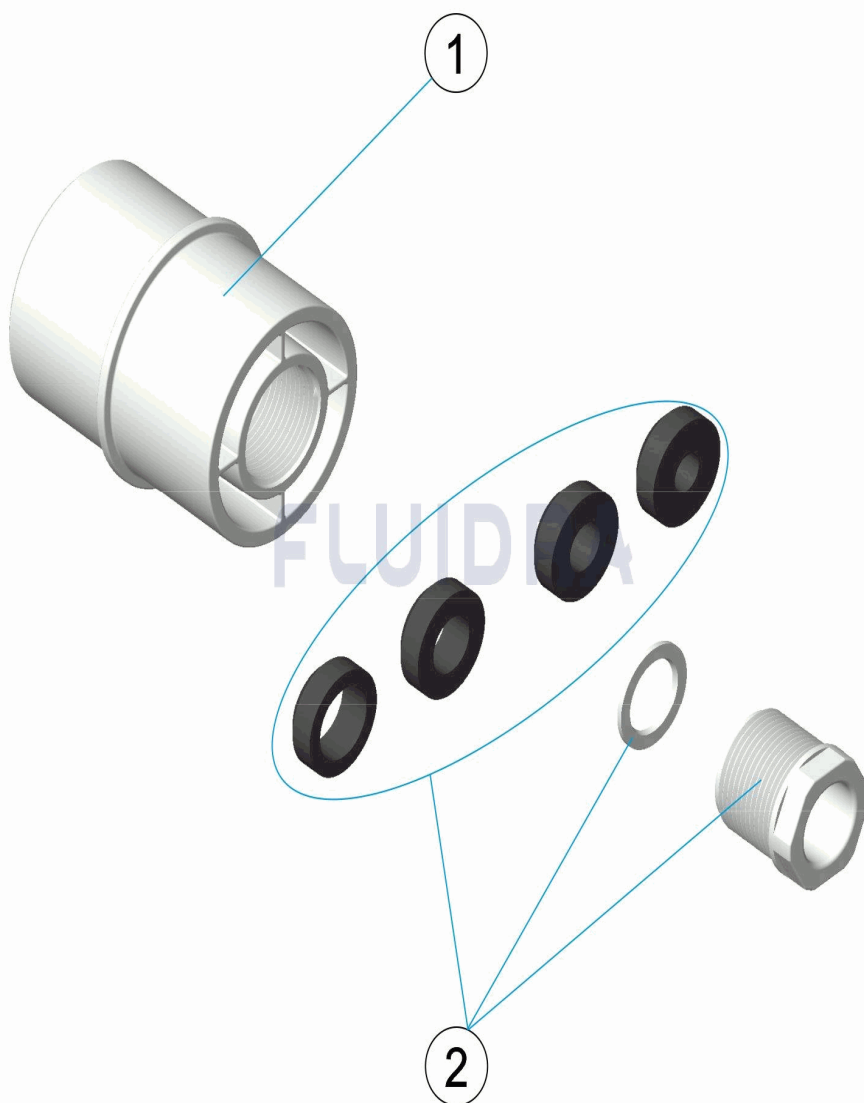

CODIGO **65286**

DESCRIPCION: **KIT PRENSAESTOPAS M-25**

ESPAÑOL

POS	CODIGO	DESCRIPCION	CANTIDAD	POS	CODIGO	DESCRIPCION	CANTIDAD
1	4403010171	PRENSAESTOPAS M-25		2	4403010801	CJTO. PRENSAESTOPAS	

CODE **65286**

DESCRIPTION: **ENS. PRESSE ETOUPE M-25**

FRANCAIS

POS	CODE	DESCRIPTION	QUANTITE	POS	CODE	DESCRIPTION	QUANTITE
1	4403010171	PASSE-CÂBLES M-25		2	4403010801	ENS. PRESSE ETOUPE	

CODE **65286**

DESCRIPTION: **KIT CABLE GLAND M-25**

ENGLISH

POS	CODE	DESCRIPTION	QUANTITY	POS	CODE	DESCRIPTION	QUANTITY
1	4403010171	CABLE GLAND M-25		2	4403010801	GLAND SEAL ASSY.	

CODICE **65286**

DESCRIZIONE: **KIT PRESSACAVI M-25**

ITALIANO

POS	CODICE	DESCRIZIONE	QUANTITA'	POS	CODICE	DESCRIZIONE	QUANTITA'
1	4403010171	PASSACAVI M-25		2	4403010801	KIT PRESSACAVI	

CODE **65286**

BESCHREIBUNG: SET QUETSCHVERSCHRAUBUNG M-25

DEUTSCH

POS	CODE	BESCHREIBUNG	MENGE	POS	CODE	BESCHREIBUNG	MENGE
1	4403010171	QUETSCHVERSCHRAUBUNG M-25		2	4403010801	SET QUETSCHVERSCHRAUBUNG	

CODIGO **65286**