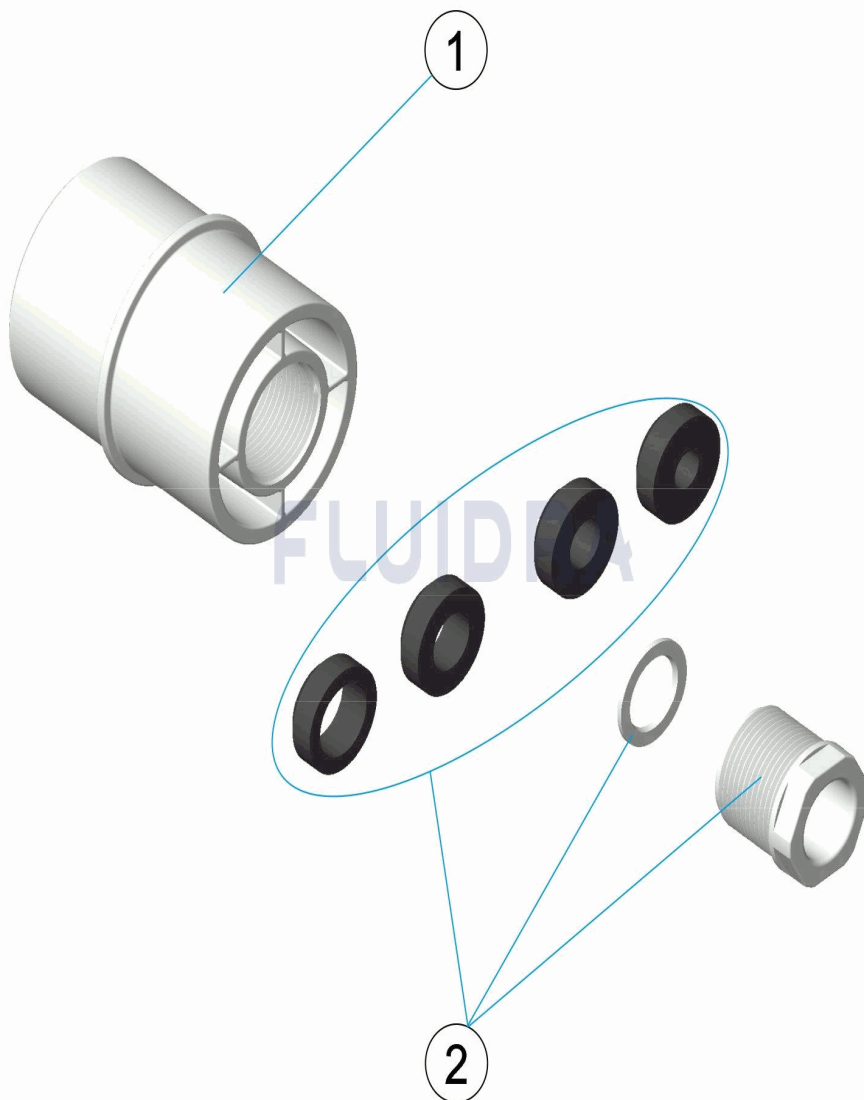

ENGLISH

POS	CODE	DESCRIPTION	QUANTITY	POS	CODE	DESCRIPTION	QUANTITY
1	4403010171	CABLE GLAND M-25		2	4403010801	GLAND SEAL ASSY.	

CODICE **65286**

DESCRIZIONE: **KIT PRESSACAVI M-25**

ITALIANO

POS	CODICE	DESCRIZIONE	QUANTITA'	POS	CODICE	DESCRIZIONE	QUANTITA'
1	4403010171	PASSACAVI M-25		2	4403010801	KIT PRESSACAVI	

CODE **65286**

BESCHREIBUNG: SET QUETSCHVERSCHRAUBUNG M-25

DEUTSCH

POS	CODE	BESCHREIBUNG	MENGE	POS	CODE	BESCHREIBUNG	MENGE
1	4403010171	QUETSCHVERSCHRAUBUNG M-25		2	4403010801	SET QUETSCHVERSCHRAUBUNG	

CODIGO **65286**

DESCRIÇÃO: **CONJ.CAIXA DE VEDAÇÃO M-25**

PORTUGUES

POS	CODIGO	DESCRIÇÃO	JANTIDADE	POS	CODIGO	DESCRIÇÃO	JANTIDADE
1	4403010171	PASSA-CABOS M-25		2	4403010801	CONJ.CAIXA DE VEDAÇÃO	