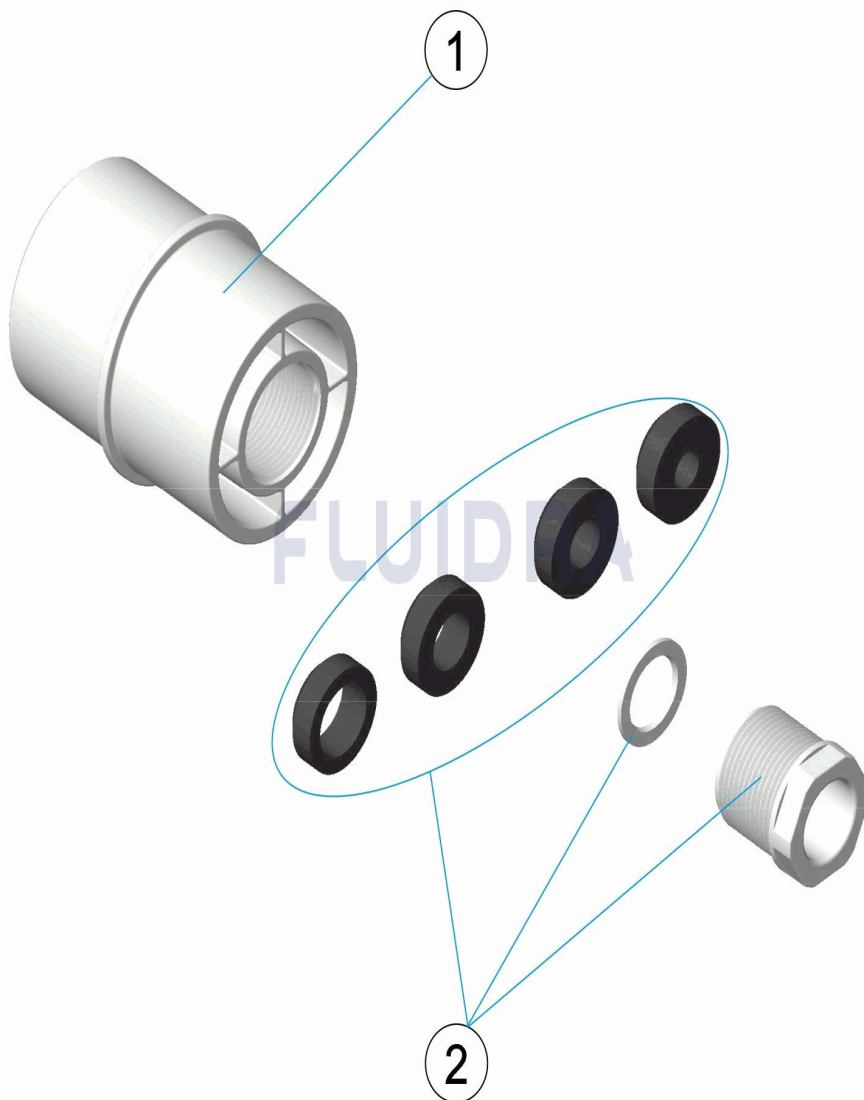

CODIGO **65286**

DESCRIPCION: **KIT PRENSAESTOPAS M-25**

ESPAÑOL

POS	CODIGO	DESCRIPCION	CANTIDAD	POS	CODIGO	DESCRIPCION	CANTIDAD
1	4403010171	PRENSAESTOPAS M-25		2	4403010801	CJTO. PRENSAESTOPAS	

CODE **65286**

DESCRIPTION: **ENS. PRESSE ETOUPE M-25**

FRANCAIS

POS	CODE	DESCRIPTION	QUANTITE	POS	CODE	DESCRIPTION	QUANTITE
1	4403010171	PASSE-CÂBLES M-25		2	4403010801	ENS. PRESSE ETOUPE	

CODE **65286**

DESCRIPTION: **KIT CABLE GLAND M-25**

ENGLISH

POS	CODE	DESCRIPTION	QUANTITY	POS	CODE	DESCRIPTION	QUANTITY
1	4403010171	CABLE GLAND M-25		2	4403010801	GLAND SEAL ASSY.	

CODICE **65286**

DESCRIZIONE: **KIT PRESSACAVI M-25**

ITALIANO

POS	CODICE	DESCRIZIONE	QUANTITA'	POS	CODICE	DESCRIZIONE	QUANTITA'
1	4403010171	PASSACAVI M-25		2	4403010801	KIT PRESSACAVI	

CODE **65286**

BESCHREIBUNG: SET QUETSCHVERSCHRAUBUNG M-25

DEUTSCH

POS	CODE	BESCHREIBUNG	MENGE	POS	CODE	BESCHREIBUNG	MENGE
1	4403010171	QUETSCHVERSCHRAUBUNG M-25		2	4403010801	SET QUETSCHVERSCHRAUBUNG	

CODIGO **65286**