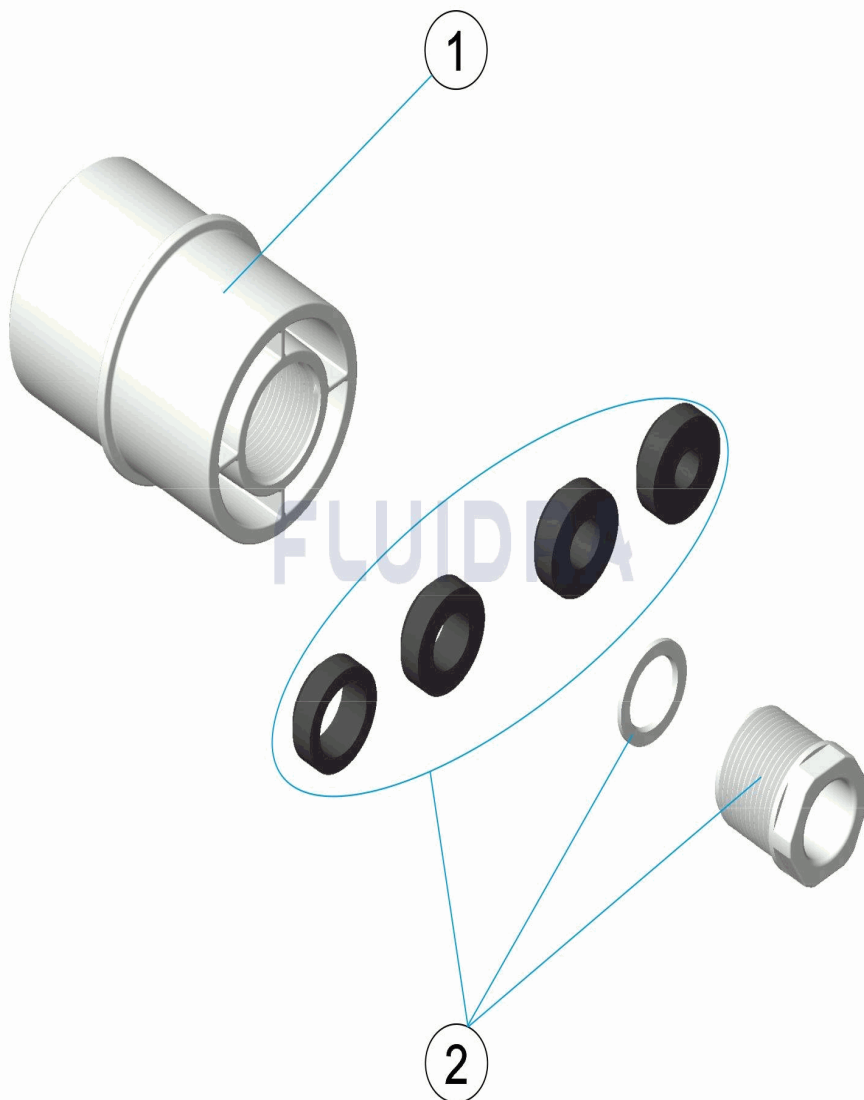

DESCRIPTION: **ENS. PRESSE ETOUPE M-25**

FRANCAIS

POS	CODE	DESCRIPTION	QUANTITE	POS	CODE	DESCRIPTION	QUANTITE
1	4403010171	PASSE-CÂBLES M-25		2	4403010801	ENS. PRESSE ETOUPE	

CODE **65286**

DESCRIPTION: **KIT CABLE GLAND M-25**

ENGLISH

POS	CODE	DESCRIPTION	QUANTITY	POS	CODE	DESCRIPTION	QUANTITY
1	4403010171	CABLE GLAND M-25		2	4403010801	GLAND SEAL ASSY.	

CODICE **65286**

DESCRIZIONE: **KIT PRESSACAVI M-25**

ITALIANO

POS	CODICE	DESCRIZIONE	QUANTITA'	POS	CODICE	DESCRIZIONE	QUANTITA'
1	4403010171	PASSACAVI M-25		2	4403010801	KIT PRESSACAVI	

CODE **65286**

BESCHREIBUNG: SET QUETSCHVERSCHRAUBUNG M-25

DEUTSCH

POS	CODE	BESCHREIBUNG	MENGE	POS	CODE	BESCHREIBUNG	MENGE
1	4403010171	QUETSCHVERSCHRAUBUNG M-25		2	4403010801	SET QUETSCHVERSCHRAUBUNG	

CODIGO **65286**

DESCRIÇÃO: **CONJ.CAIXA DE VEDAÇÃO M-25**

PORTUGUES

POS	CODIGO	DESCRIÇÃO	JANTIDADE	POS	CODIGO	DESCRIÇÃO	JANTIDADE
1	4403010171	PASSA-CABOS M-25		2	4403010801	CONJ.CAIXA DE VEDAÇÃO	