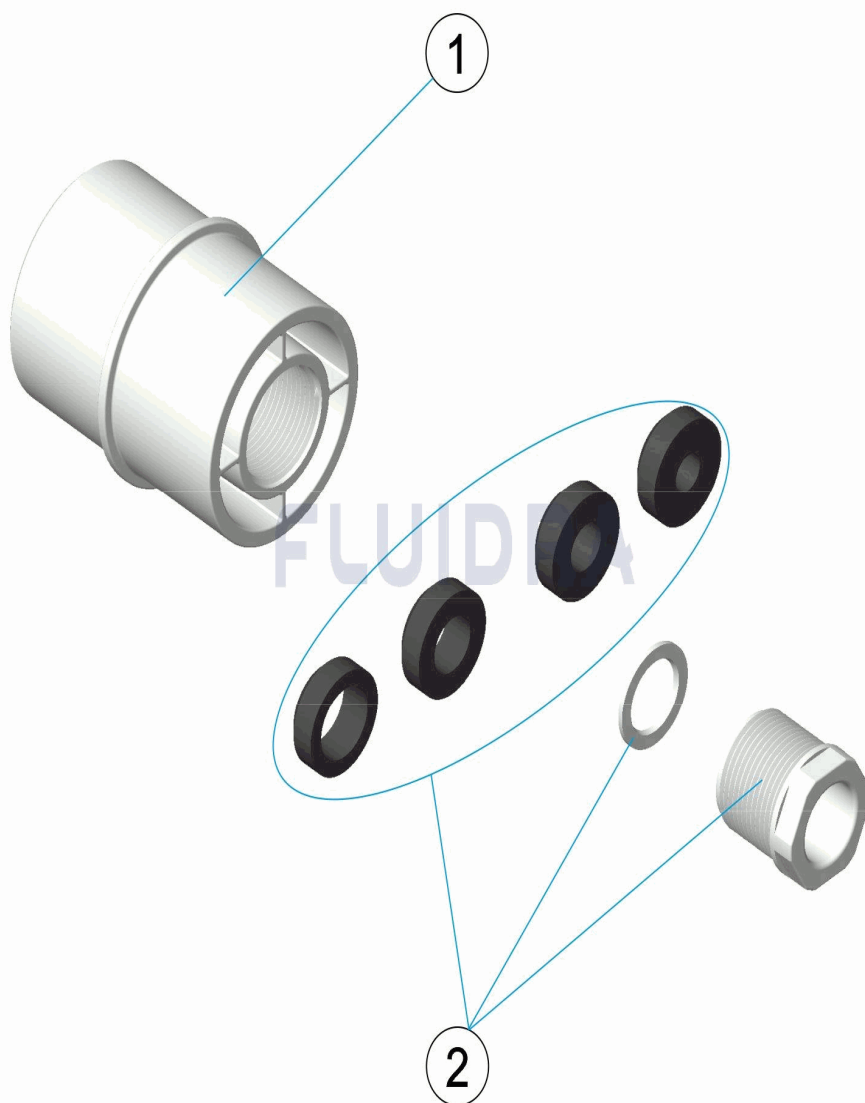

CODIGO **65286**

DESCRIPCION: **KIT PRENSAESTOPAS M-25**

ESPAÑOL

POS	CODIGO	DESCRIPCION	CANTIDAD	POS	CODIGO	DESCRIPCION	CANTIDAD
1	4403010171	PRENSAESTOPAS M-25		2	4403010801	CJTO. PRENSAESTOPAS	

CODE **65286**

DESCRIPTION: **ENS. PRESSE ETOUPE M-25**

FRANCAIS

POS	CODE	DESCRIPTION	QUANTITE	POS	CODE	DESCRIPTION	QUANTITE
1	4403010171	PASSE-CÂBLES M-25		2	4403010801	ENS. PRESSE ETOUPE	

CODE **65286**

DESCRIPTION: **KIT CABLE GLAND M-25**

ENGLISH

POS	CODE	DESCRIPTION	QUANTITY	POS	CODE	DESCRIPTION	QUANTITY
1	4403010171	CABLE GLAND M-25		2	4403010801	GLAND SEAL ASSY.	

CODICE **65286**

DESCRIZIONE: **KIT PRESSACAVI M-25**

ITALIANO

POS	CODICE	DESCRIZIONE	QUANTITA'	POS	CODICE	DESCRIZIONE	QUANTITA'
1	4403010171	PASSACAVI M-25		2	4403010801	KIT PRESSACAVI	

CODE **65286**

BESCHREIBUNG: SET QUETSCHVERSCHRAUBUNG M-25

DEUTSCH

POS	CODE	BESCHREIBUNG	MENGE	POS	CODE	BESCHREIBUNG	MENGE
1	4403010171	QUETSCHVERSCHRAUBUNG M-25		2	4403010801	SET QUETSCHVERSCHRAUBUNG	

CODIGO **65286**