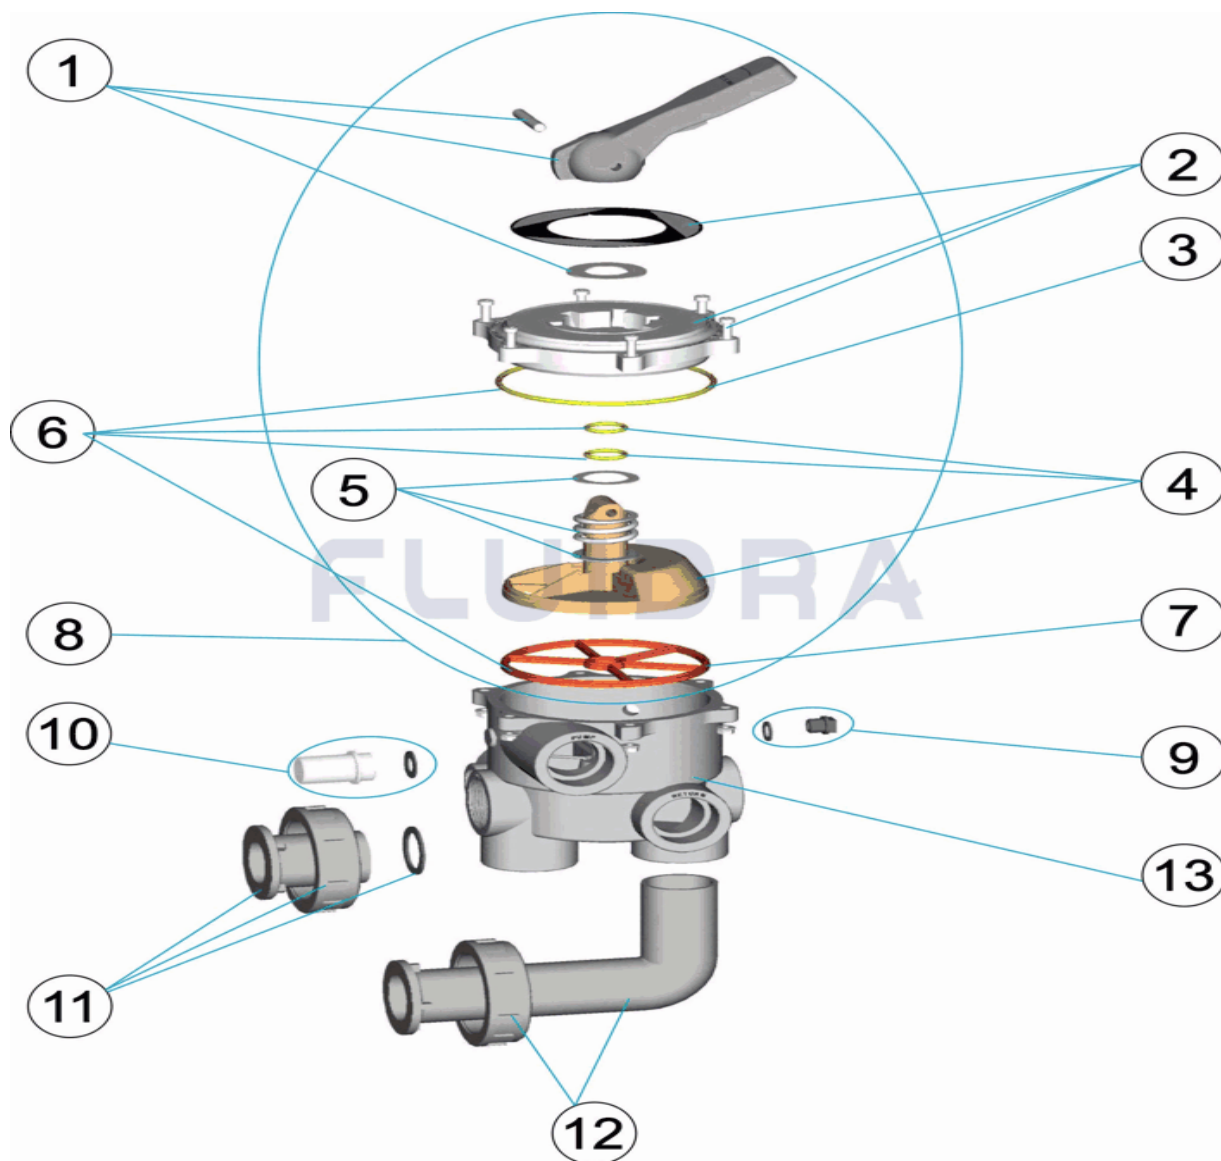

CODIGO **61395**

DESCRIPCION: **VALVULA SELECTORA 1 1/2"**

ESPAÑOL

| POS | CODIGO | DESCRIPCION | CANTIDAD | POS | CODIGO | DESCRIPCION | CANTIDAD |
|-----|------------|--------------------------------------|----------|-----|------------|--|----------|
| 1 | 4404120018 | MANETA 1/2" NEGRA NEUTR " | | 8 | 4404120112 | TAPA DISTRIBUIDOR NEGRA 1 1/2' MNB/N/A | |
| 2 | 4404120088 | TAPA VALVULA SELECTORA 1 1/2" | | 9 | 4405010110 | TAPONES PURGA " | |
| 3 | 4404120023 | JUNTA TORICA TAPA 1 1/2" | | 10 | 4404120108 | VISOR CON JUNTA | |
| 4 | 4404120106 | DISTRIBUIDOR CON JUNTAS 1 1/2' NUEVO | | 11 | 4404120075 | ENLACE RECTO NEGRO 1 1/2" | |
| 5 | 4404120105 | RESORTE CON ARANDELAS | | 12 | 4404120076 | ENLACE ACODADO NEGRO 1 1/2" | |
| 6 | 4404120107 | JUNTAS VALVULA 1 1/2' NUEVA | | 13 | 00598R0101 | CUERPO NEGRO 1 1/2" POSICION 3" | |
| 7 | 4404120071 | JUNTA VALVULA SELECTORA 1 1/2" | | | | | |

CODICE **61395**

DESCRIZIONE: **VALVOLA SELETRICE 1 1/2"**

ITALIANO

| POS | CODICE | DESCRIZIONE | QUANTITA' | POS | CODICE | DESCRIZIONE | QUANTITA' |
|-----|------------|---------------------------------------|-----------|-----|------------|--|-----------|
| 1 | 4404120018 | MANIGLIA 1 1/2" NER " | | 8 | 4404120112 | COPERCHIO DI DISTRIBUZIONE NERO 1 1/2" | |
| 2 | 4404120088 | COPERCHIO VALVOLA 1 1/2" | | 9 | 4405010110 | TAPPO SCARICO " | |
| 3 | 4404120023 | O-RING COPERCHIO 1 1/2" | | 10 | 4404120108 | VISORE CON GUARNIZIONE | |
| 4 | 4404120106 | DISTRIBUTORE CON GUARNIZIONI 1 1/2" N | | 11 | 4404120075 | RACCORDO DIRITTO NERO 1 1/2" | |
| 5 | 4404120105 | MOLLA CON RONDELLA | | 12 | 4404120076 | RACCORDO A GOMITO NERO 1 1/2" | |
| 6 | 4404120107 | GUARNIZIONI VALVOLA 1 1/2' NUOVO | | 13 | 00598R0101 | CORPO 1 1/2" POS.3 NER " | |
| 7 | 4404120071 | GUARNIZIONE VALVOLA 1 1/2" | | | | | |