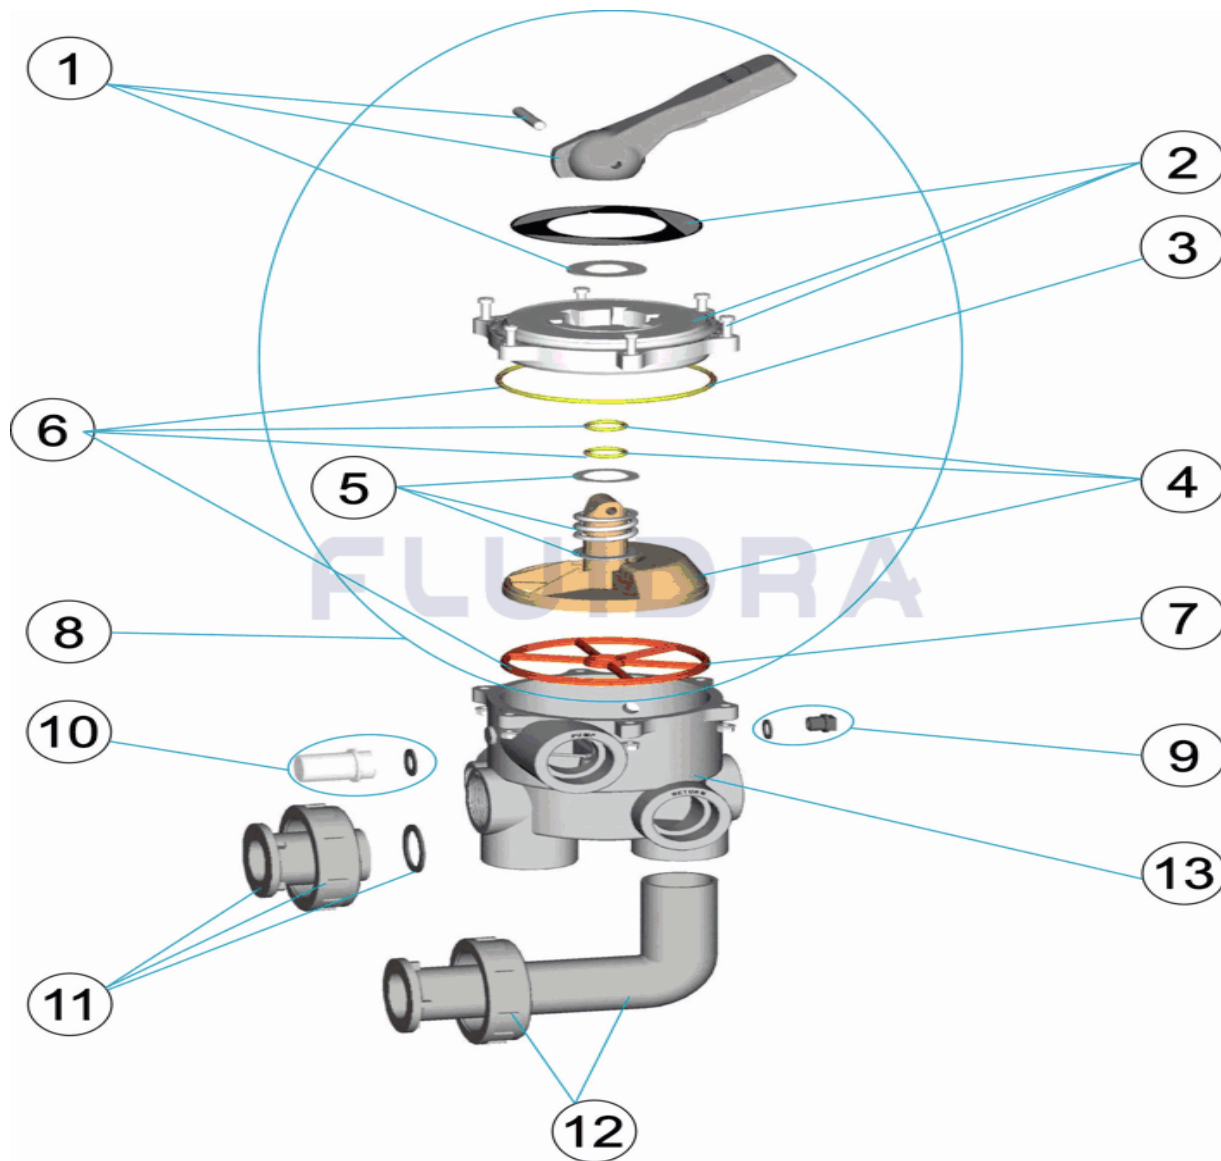

CODICE **61395**

DESCRIZIONE: **VALVOLA SELETRICE 1 1/2"**

ITALIANO

| POS | CODICE | DESCRIZIONE | QUANTITA' | POS | CODICE | DESCRIZIONE | QUANTITA' |
|-----|------------|---------------------------------------|-----------|-----|------------|--|-----------|
| 1 | 4404120018 | MANIGLIA 1 1/2" NER " | | 8 | 4404120112 | COPERCHIO DI DISTRIBUZIONE NERO 1 1/2" | |
| 2 | 4404120088 | COPERCHIO VALVOLA 1 1/2" | | 9 | 4405010110 | TAPPO SCARICO " | |
| 3 | 4404120023 | O-RING COPERCHIO 1 1/2" | | 10 | 4404120108 | VISORE CON GUARNIZIONE | |
| 4 | 4404120106 | DISTRIBUTORE CON GUARNIZIONI 1 1/2" N | | 11 | 4404120075 | RACCORDO DIRITTO NERO 1 1/2" | |
| 5 | 4404120105 | MOLLA CON RONDELLA | | 12 | 4404120076 | RACCORDO A GOMITO NERO 1 1/2" | |
| 6 | 4404120107 | GUARNIZIONI VALVOLA 1 1/2' NUOVO | | 13 | 00598R0101 | CORPO 1 1/2" POS.3 NER " | |
| 7 | 4404120071 | GUARNIZIONE VALVOLA 1 1/2" | | | | | |

CODIGO 61395

DESCRIÇÃO: VÁLVULA SELECTORA 1 ½"

PORTUGUES

| POS | CODIGO | DESCRIÇÃO | JANTIDADE | POS | CODIGO | DESCRIÇÃO | JANTIDADE |
|-----|------------|--------------------------------|-----------|-----|------------|--|-----------|
| 1 | 4404120018 | MANIPULO 1 1/2" PRET " | | 8 | 4404120112 | TAMPA DISTRIBUIDORA PRETA 1 1/2' MNB/! | |
| 2 | 4404120088 | TAMPA VALVULA 1 1/2" | | 9 | 4405010110 | TAMPÃO PURGA " | |
| 3 | 4404120023 | JUNTA TÓRICA TAMPA 1 1/2" | | 10 | 4404120108 | VISOR COM JUNTA | |
| 4 | 4404120106 | DISTRIBUIDOR COM JUNTAS 1 1/2" | | 11 | 4404120075 | LIGAÇÃO RECTA PRETA 1 ½" | |
| 5 | 4404120105 | MOLA COM ANILHAS | | 12 | 4404120076 | LIGAÇÃO CURVA PRETA 1 ½" | |
| 6 | 4404120107 | JUNTAS VÁLVULA 1 1/2' | | 13 | 00598R0101 | CORPO 1 1/2" POSIÇÃO 3 NEGR " | |
| 7 | 4404120071 | JUNTA VALVULA 1 ½" | | | | | |