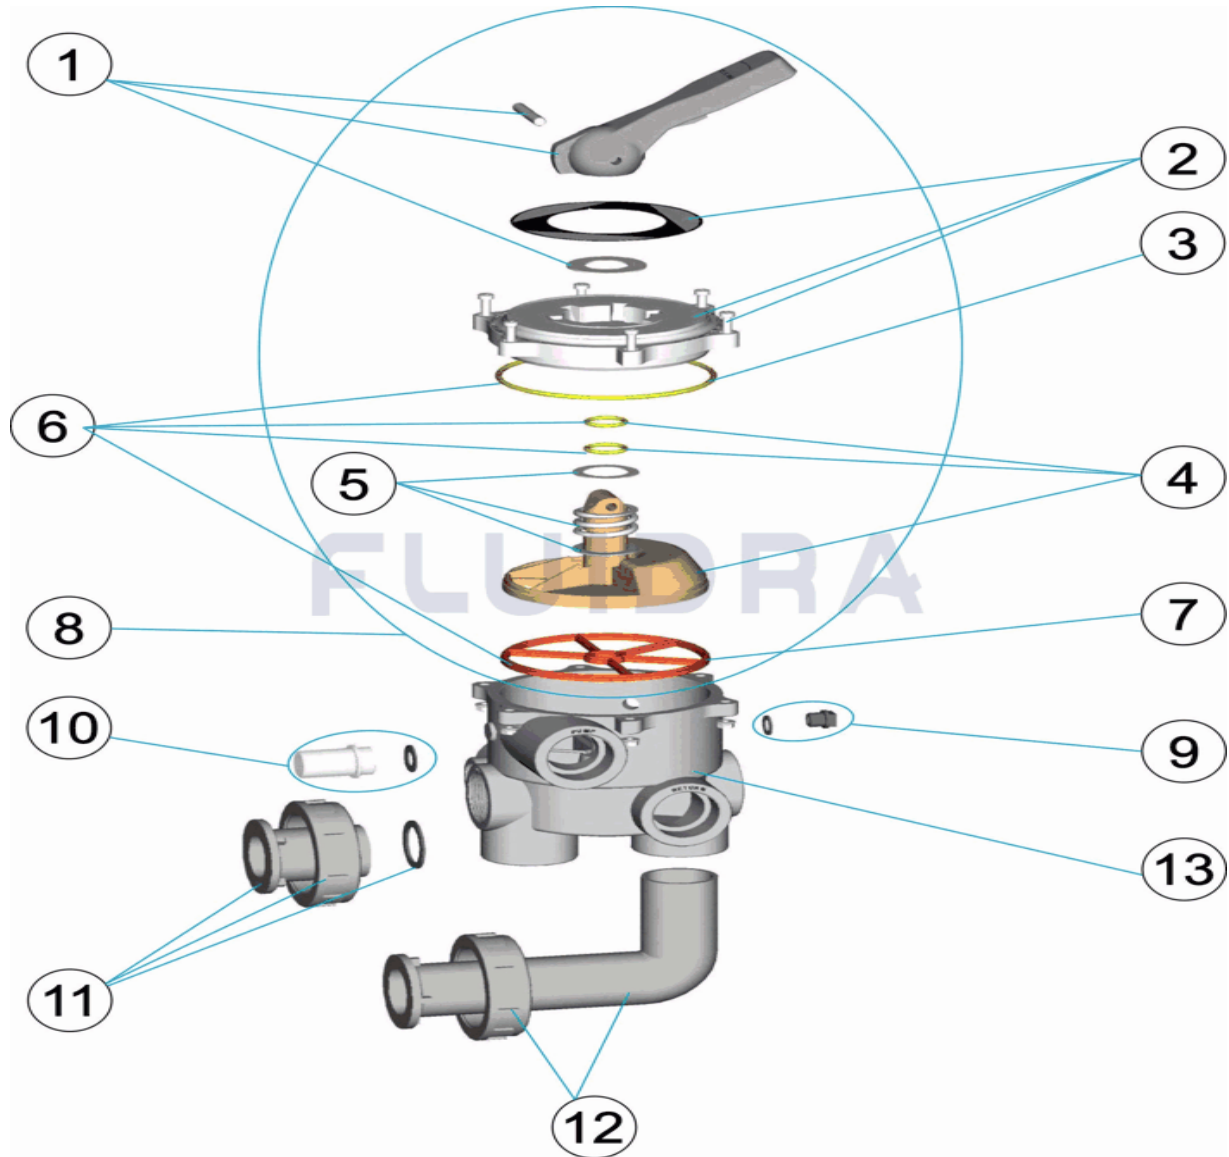

CODE 61395

BESCHREIBUNG: MEHRWEGVENTIL 1 1/2"

DEUTSCH

POS	CODE	BESCHREIBUNG	MENGE	POS	CODE	BESCHREIBUNG	MENGE
1	4404120018	GRIFF 1/2" SCHWARZ NEUTRA "		8	4404120112	VERTEILERDECKEL SCHWARZ 1 1/2" MNB/Λ	
2	4404120088	ABDECKUNG MEHRWEGVENTIL 1 1/2"		9	4405010110	ABLASSSTOPFEN "	
3	4404120023	O-RING ABDECKUNG 1 1/2"		10	4404120108	SCHAUGLAS UND DICHUNG	
4	4404120106	VERTEILER UND DICHUNGEN 1 1/2' NEU\		11	4404120075	ANSCHLUSS GERADE SCHWARZ 1 1/2"	
5	4404120105	FEDER MIT UNTERLEGSCHIEBEN		12	4404120076	ANSCHLUSSWINKEL SCHWARZ 1 1/2"	
6	4404120107	VENTILDICHUNGEN 1 1/2' NEUVERSION		13	00598R0101	GEHÄUSE SCHWARZ 1 1/2" POSITION 3"	
7	4404120071	DICHTUNG MEHRWEGVENTIL 1 1/2"