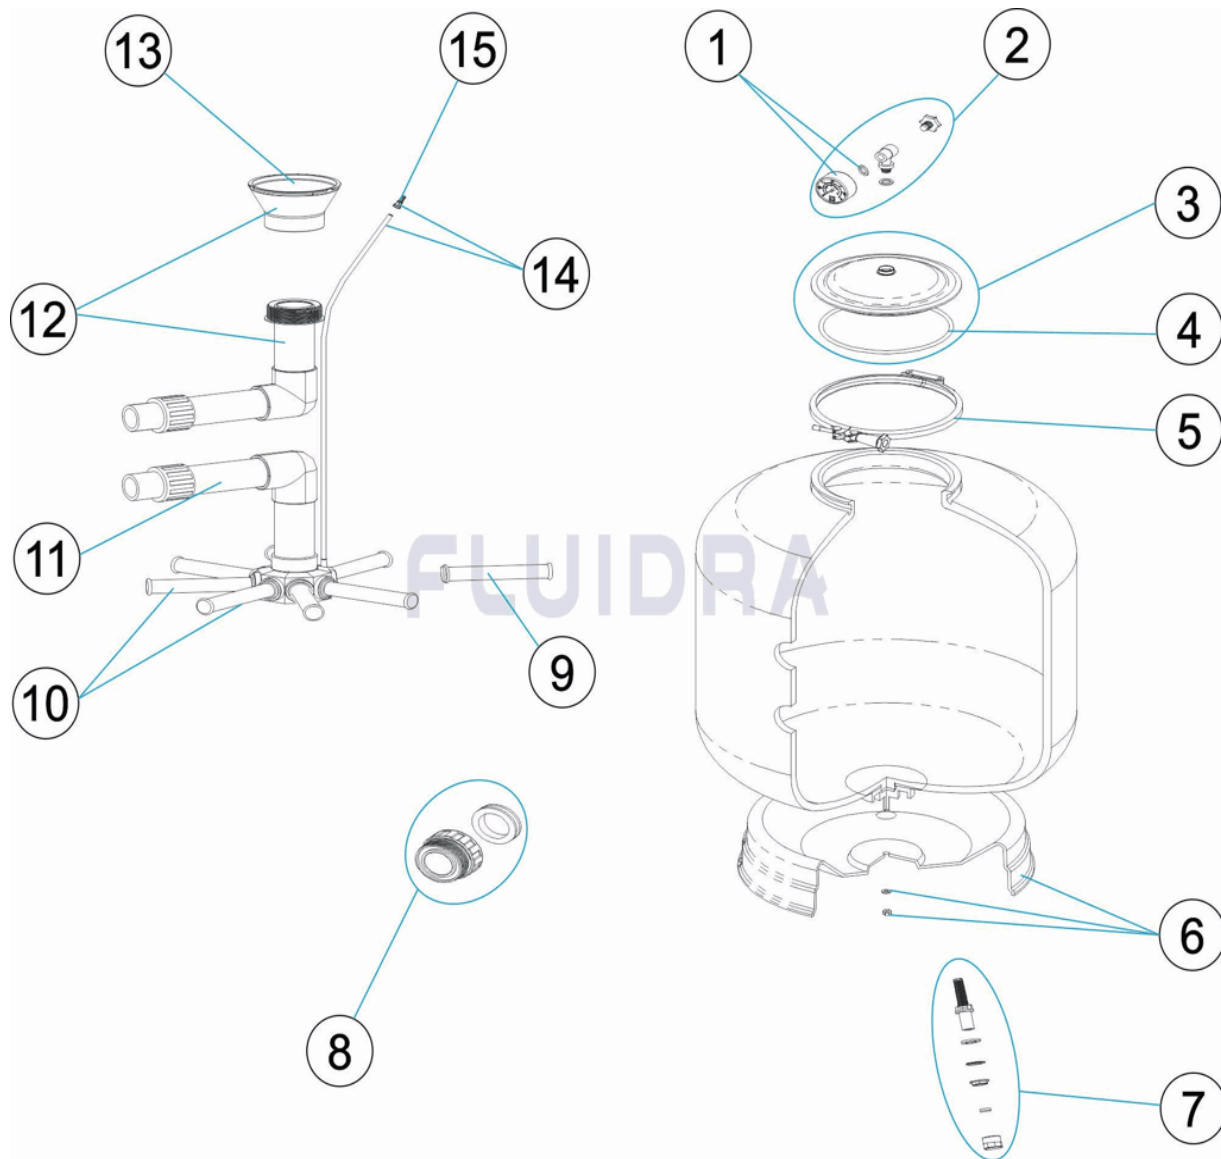

CODE **66238, 66239, 66240, 71134**

BESCHREIBUNG: **FILTER IVORY**

HINWEISE

POS	CODE	HINWEISE
6	* 4404010340	FÜR: 66238
6	* 4404010396	FÜR: 66239
6	* 4404010397	FÜR: 66240, 71134
9	* 4404300917	FÜR: 66238 [4UT]
9	* 4404300915	FÜR: 66239 [4UT]
9	* 4404300916	FÜR: 66240 [4UT], 71134 [4UT]
10	* 4404010025	FÜR: 66238
10	* 4404010026	FÜR: 66239
10	* 4404010027	FÜR: 66240, 71134
11	* 4404010398	FÜR: 66238
11	* 4404010056	FÜR: 66239
11	* 4404010057	FÜR: 66240
11	* 4404010399	FÜR: 71134

CODIGO **66238, 66239, 66240, 71134**

DESCRIÇÃO: **FILTRO IVORY**

PORTUGUES

POS	CODIGO	DESCRIÇÃO	JANTIDADE	POS	CODIGO	DESCRIÇÃO	JANTIDADE
1	4404010103	MANOMETRO 1/8" 3 KG./C "		9	* 4404300916	BRAÇO COLECTOR 1" 225 M "	
2	4404080104	MANÓMETRO COMPLETO		10	* 4404010025	CJTO. BRAÇO COLECTOR D. 400	
3	4404080102	TAMPA TRANSPARENTE + ARO		10	* 4404010026	CJTO. BRAÇO COLECTOR	
4	4404080101	JUNTA TÓRICA TAMPA		10	* 4404010027	CJTO. BRAÇO COLECTOR D.650	
5	4404080103	FECHO COMPLETO		11	* 4404010398	CJTO. COLECTOR D. 400	
6	* 4404010340	PÉ FILTRO D 400		11	* 4404010056	CJTO. COLECTOR D. 500	
6	* 4404010396	PÉ FILTRO D.500		11	* 4404010057	CJTO. COLECTOR D. 600	
6	* 4404010397	PÉ FILTRO D.600		11	* 4404010399	CJTO. COLECTOR D. 600	
7	4404070105	DRENO 3/8"		12	4404010052	CJTO. DIFUSOR D. 400	
8	4404020103	RACORD 1 1/2' + JUNTA CONCAVA		13	4404301004	CONO DIFUSOR D. 50	
9	* 4404300917	BRAÇO COLECTOR 1" 110 M "		14	4404301003	PURGA AR + TUBO L=670	
9	* 4404300915	BRAÇO COLECTOR 1" 175 M "		15	4404040108	PURGA AREIA	