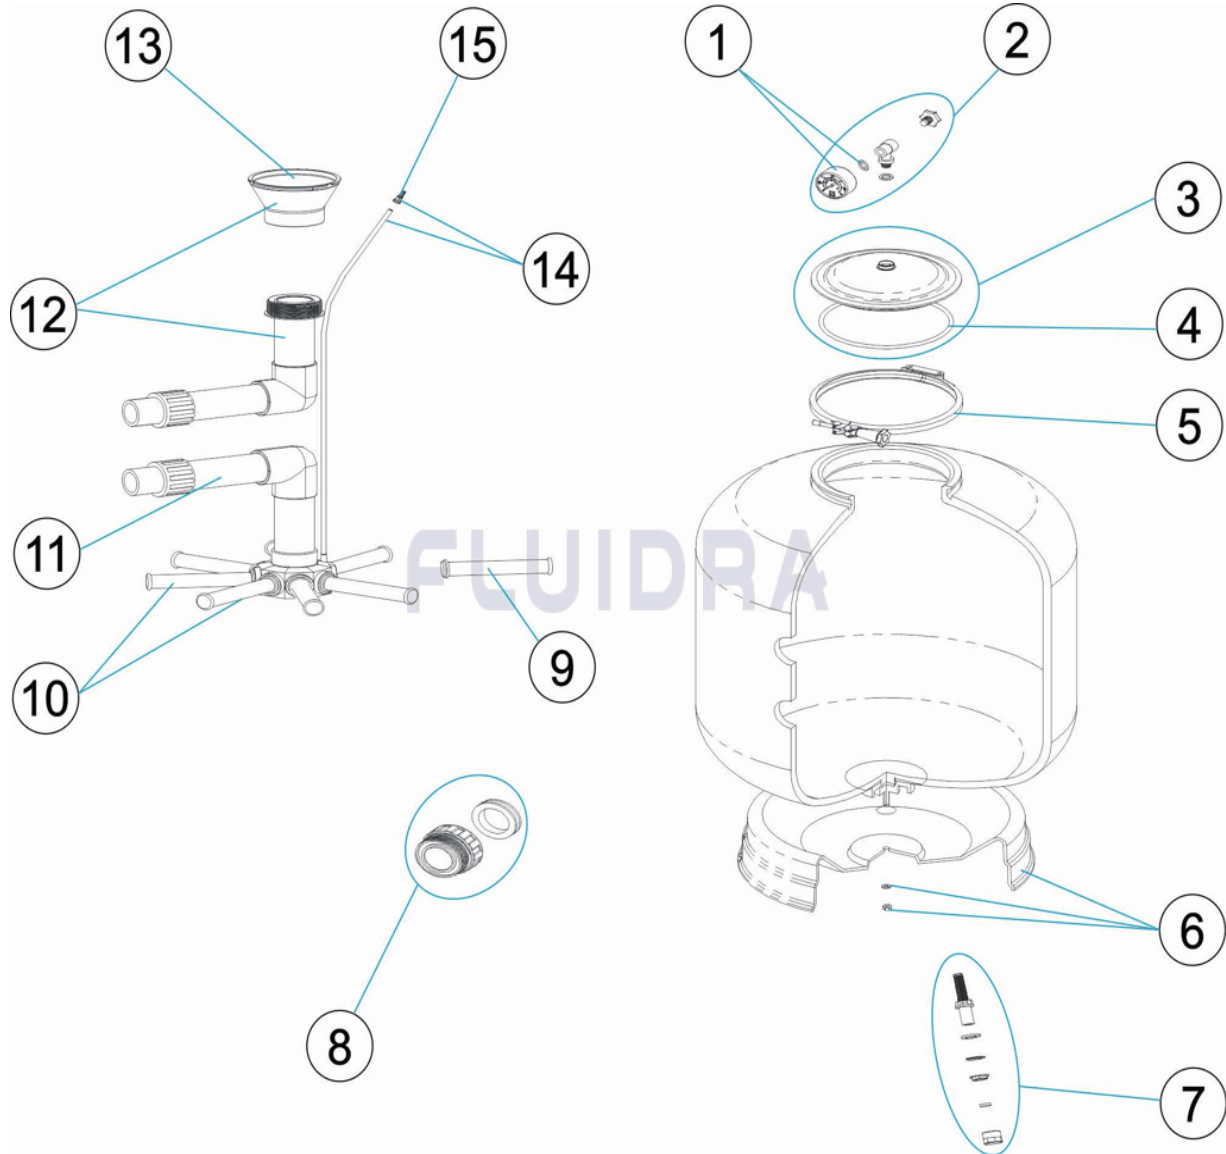

CODICE **66238, 66239, 66240, 71134**

DESCRIZIONE: FILTRI IVORY

OSSERVAZIONI

POS	CODICE	OSSERVAZIONI
6	* 4404010340	PER: 66238
6	* 4404010396	PER: 66239
6	* 4404010397	PER: 66240, 71134
9	* 4404300917	PER: 66238 [4UT]
9	* 4404300915	PER: 66239 [4UT]
9	* 4404300916	PER: 66240 [4UT], 71134 [4UT]
10	* 4404010025	PER: 66238
10	* 4404010026	PER: 66239
10	* 4404010027	PER: 66240, 71134
11	* 4404010398	PER: 66238
11	* 4404010056	PER: 66239
11	* 4404010057	PER: 66240
11	* 4404010399	PER: 71134

CODE 66238, 66239, 66240, 71134

BESCHREIBUNG: FILTER IVORY

DEUTSCH

POS	CODE	BESCHREIBUNG	MENGE	POS	CODE	BESCHREIBUNG	MENGE
1	4404010103	MANOMETER 1/8" 3 KG/C "		9	* 4404300916	FILTERSTERN-SCHLITZROHR 1" 225 M "	
2	4404080104	MANOMETER KOMPLETT		10	* 4404010025	SET FILTERSTERN-SCHLITZROHR D. 400	
3	4404080102	ABDECKUNG TRANSPARENT MIT RING		10	* 4404010026	SET FILTERSTERN-SCHLITZROHR	
4	4404080101	O-RING ABDECKUNG		10	* 4404010027	SET FILTERSTERN-SCHLITZROHR D. 650	
5	4404080103	SCHLIESSRING 203 SCHWARZ		11	* 4404010398	SAMMELROHRSET D. 400	
6	* 4404010340	FILTERFUSS D. 400		11	* 4404010056	SAMMELROHRSET D. 500	
6	* 4404010396	FILTERFUSS D.500		11	* 4404010057	SAMMELROHRSET D. 600	
6	* 4404010397	FILTERFUSS D.600		11	* 4404010399	SAMMELROHRSET D. 600	
7	4404070105	FILTERSTOPFEN ABLASS 3/8"		12	4404010052	SET WASSERVERTEILER D. 400	
8	4404020103	GEWINDESTÜCK 1 1/2' UND DICHTUNG KC		13	4404301004	KEGEL WASSERVERTEILER D. 50	
9	* 4404300917	FILTERSTERN-SCHLITZROHR 1" 110 M "		14	4404301003	ENTLÜFTUNG UND ROHR L=670	
9	* 4404300915	FILTERSTERN-SCHLITZROHR 1" 175 M "		15	4404040108	ENTLÜFTUNG	