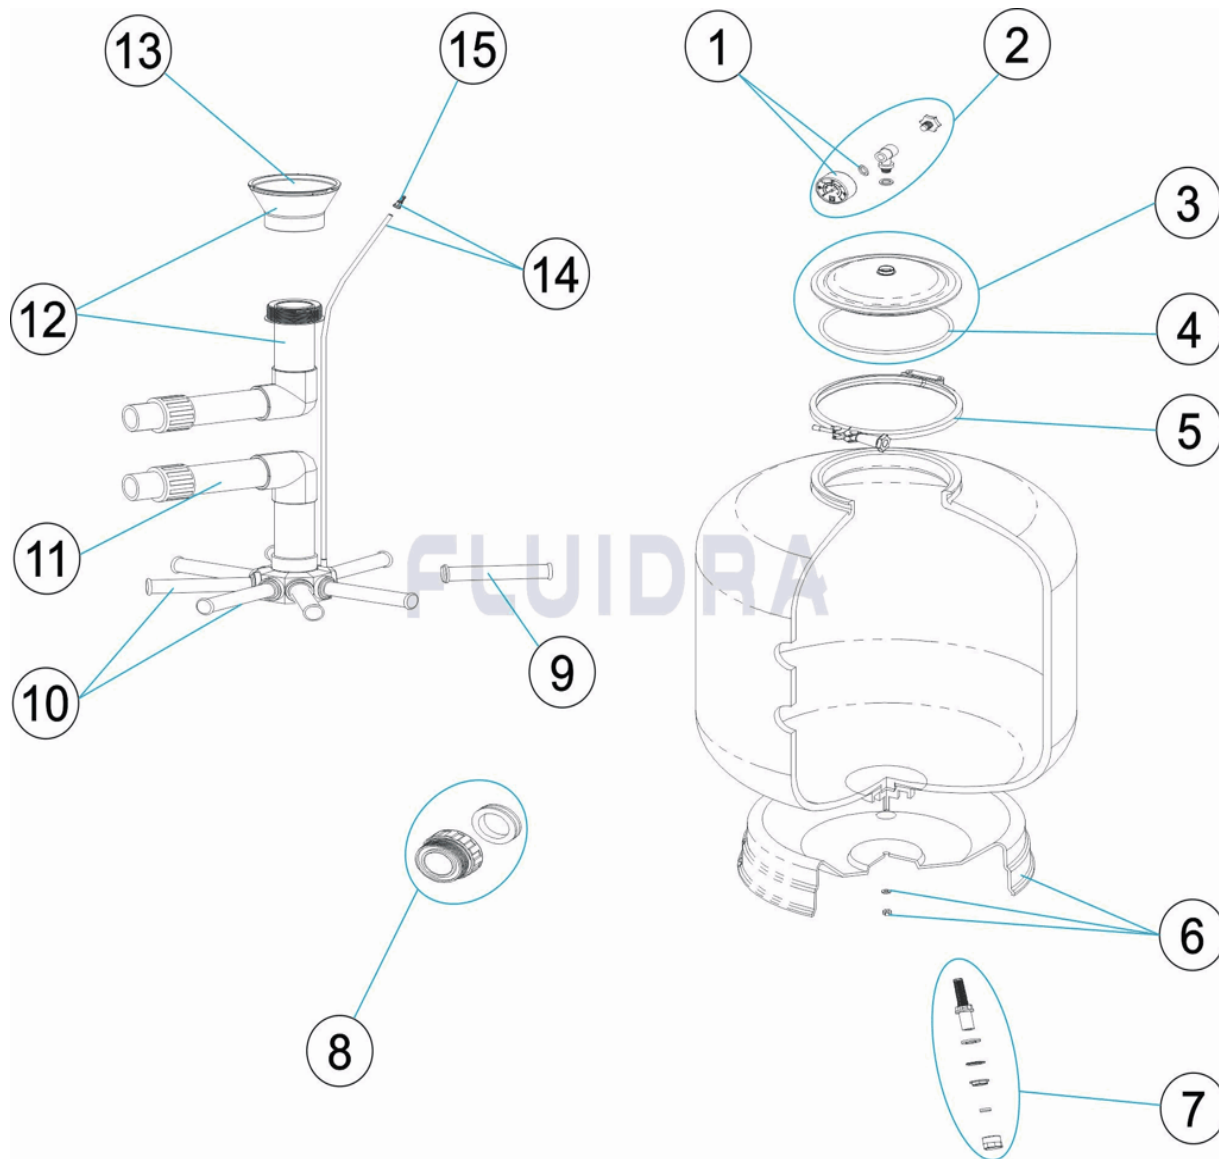

CODE 66238, 66239, 66240, 71134

DESCRIPTION: FILTRE IVORY

FRANCAIS

POS	CODE	DESCRIPTION	QUANTITE	POS	CODE	DESCRIPTION	QUANTITE
1	4404010103	MANOMETRE 1/8" 3 KG./C "		9	* 4404300916	BRAS DE REPARTITEUR 1" 225 M "	
2	4404080104	MANOMETRE COMPLET		10	* 4404010025	ENSEMBLE BRAS DE REPARTITEUR D. 400	
3	4404080102	COUVERCLE TRANSPARENT + JOINT		10	* 4404010026	ENSEMBLE BRAS DE REPARTITEUR	
4	4404080101	JOINT TORIQUE COUVERCLE		10	* 4404010027	ENSEMBLE BRAS DE REPARTITEUR D. 650	
5	4404080103	COLLIER DE FERMETURE 203 NOIR		11	* 4404010398	ENSEMBLE COLLECTEUR D. 400	
6	* 4404010340	SOCLE FILTRE D 400		11	* 4404010056	ENSEMBLE COLLECTEUR D. 500	
6	* 4404010396	SOCLE FILTRE D.500		11	* 4404010057	ENSEMBLE COLLECTEUR D. 600	
6	* 4404010397	SOCLE FILTRE D.600		11	* 4404010399	ENSEMBLE COLLECTEUR D. 600	
7	4404070105	CREPINE DE PURGE 3/8'		12	4404010052	ENSEMBLE DIFFUSEUR D. 400	
8	4404020103	RACCORD 1 1/2' + JOINT CONCAVE		13	4404301004	DIFUSOR CONIQUE SUPERIOR D. 80	
9	* 4404300917	BRAS DE REPARTITEUR 1" 110 M "		14	4404301003	PURGE AIR + TUBE L=670	
9	* 4404300915	BRAS DE REPARTITEUR 1" 175 M "		15	4404040108	PURGE D'AIR	