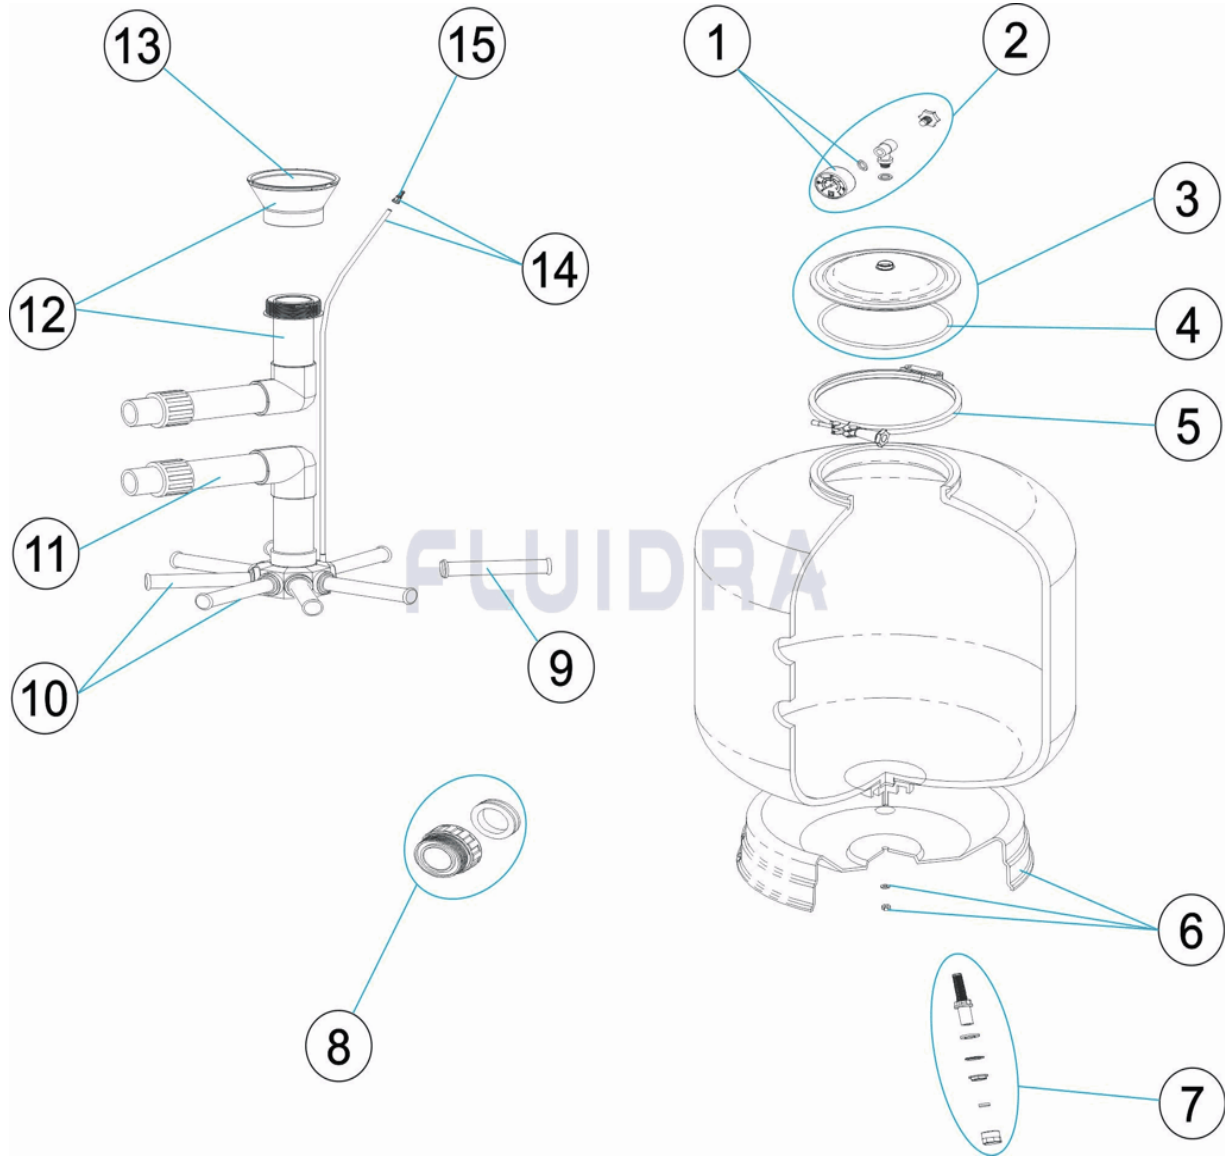

CODIGO 66238, 66239, 66240, 71134

DESCRIPCION: FILTRO IVORY

ESPAÑOL

POS	CODIGO	DESCRIPCION	CANTIDAD	POS	CODIGO	DESCRIPCION	CANTIDAD
1	4404010103	MANOMETRO 1/8" 3 KG./C "		9	* 4404300916	BRAZO COLECTOR 1" 225 M "	
2	4404080104	MANOMETRO COMPLETO		10	* 4404010025	CJTO. BRAZOS COLECTOR D. 400	
3	4404080102	TAPA TRANSPARENTE + ANILLO		10	* 4404010026	CJTO. BRAZOS COLECTOR	
4	4404080101	JUNTA TORICA TAPA		10	* 4404010027	CJTO. BRAZOS COLECTOR D. 650	
5	4404080103	ANILLO CIERRE 203 NEGRO		11	* 4404010398	CJTO. COLECTOR D. 400	
6	* 4404010340	PIE FILTRO D. 400		11	* 4404010056	CJTO. COLECTOR D. 500	
6	* 4404010396	PIE FILTRO D.500		11	* 4404010057	CJTO. COLECTOR D. 600	
6	* 4404010397	PIE FILTRO D.600		11	* 4404010399	CJTO. COLECTOR D. 600	
7	4404070105	CREPINA PURGA 3/8'		12	4404010052	CJTO. DIFUSOR D. 400	
8	4404020103	RACORD 1 1/2' + JUNTA CONCAVA		13	4404301004	CONO DIFUSOR D.50	
9	* 4404300917	BRAZO COLECTOR 1" 110 M "		14	4404301003	PURGA AIRE + TUBO L=670	
9	* 4404300915	BRAZO COLECTOR 1" 175 M "		15	4404040108	PURGA AIRE	