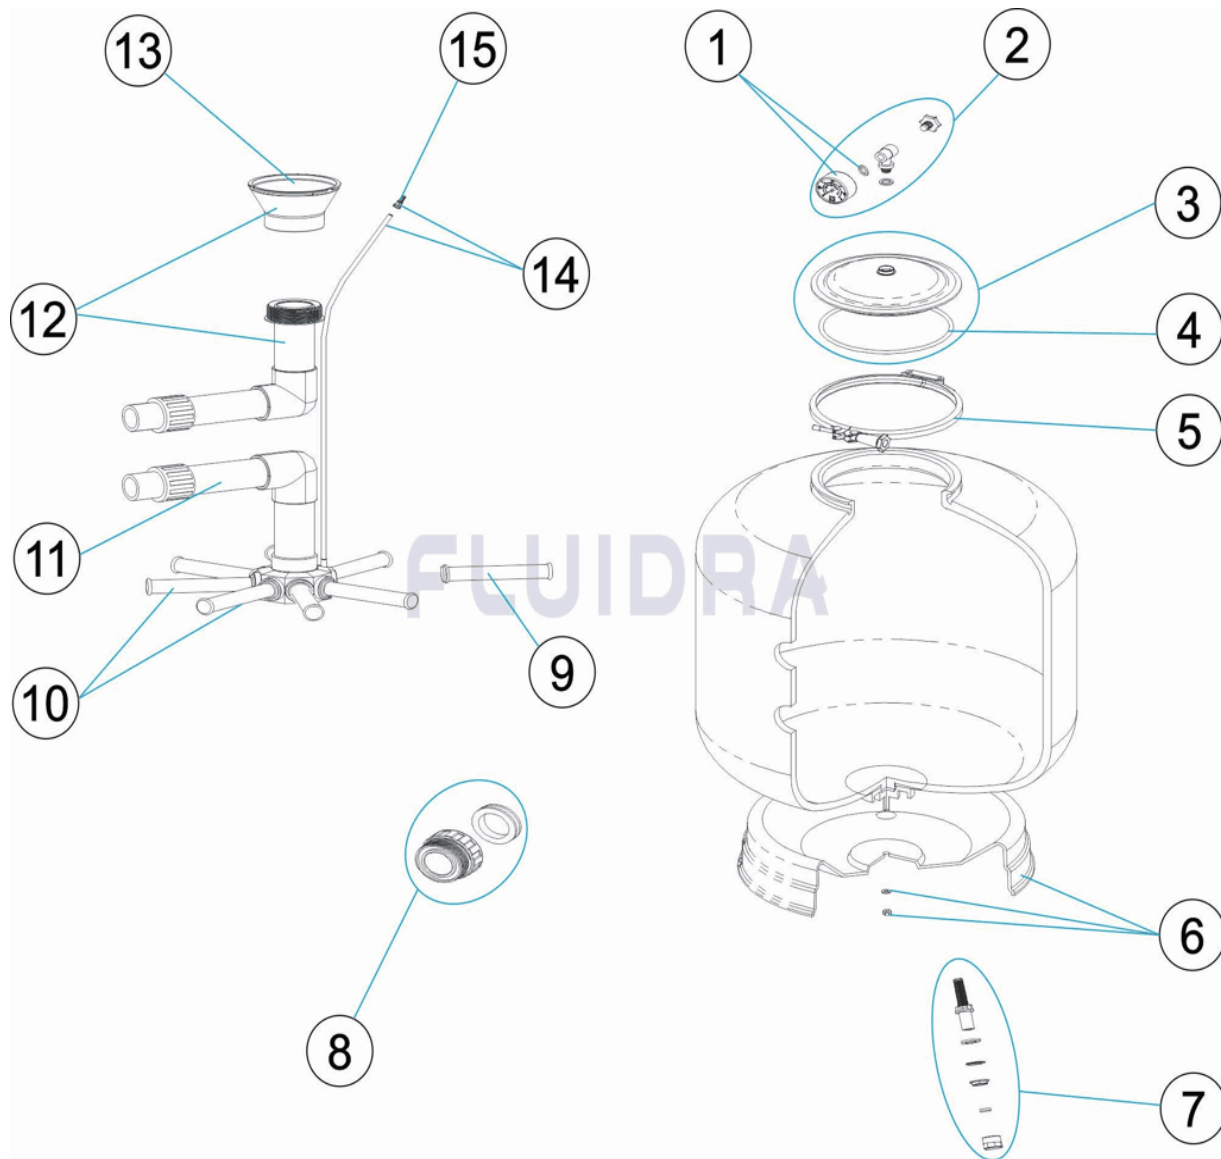

CODE **66238, 66239, 66240, 71134**

DESCRIPTION: **IVORY FILTER**

OBSERVATIONS

POS	CODE	OBSERVATIONS
6	* 4404010340	FOR: 66238
6	* 4404010396	FOR: 66239
6	* 4404010397	FOR: 66240, 71134
9	* 4404300917	FOR: 66238 [4UT]
9	* 4404300915	FOR: 66239 [4UT]
9	* 4404300916	FOR: 66240 [4UT], 71134 [4UT]
10	* 4404010025	FOR: 66238
10	* 4404010026	FOR: 66239
10	* 4404010027	FOR: 66240, 71134
11	* 4404010398	FOR: 66238
11	* 4404010056	FOR: 66239
11	* 4404010057	FOR: 66240
11	* 4404010399	FOR: 71134

CODICE **66238, 66239, 66240, 71134**

DESCRIZIONE: **FILTRI IVORY**

ITALIANO

POS	CODICE	DESCRIZIONE	QUANTITA'	POS	CODICE	DESCRIZIONE	QUANTITA'
1	4404010103	MANOMETRO 1/8" 3 KG./C "		9	* 4404300916	CANDELOTTO COLLECTORE 1" 225 M "	
2	4404080104	MANOMETRO COMPLETO		10	* 4404010025	GRUPPO CANDELOTTO COLLECTORE D. 4	
3	4404080102	COPERCHIO TRASPARENTE + ANELLO		10	* 4404010026	GRUPPO CANDELOTTO COLLECTORE	
4	4404080101	O-RING COPERCHIO		10	* 4404010027	GRUPPO CANDELOTTO COLLECTORE D. 6	
5	4404080103	ANELLO CHIUSURA 203 NERO		11	* 4404010398	KIT COLLETTORE D. 400	
6	* 4404010340	BASE FILTRO D 400		11	* 4404010056	KIT COLLETTORE D. 500	
6	* 4404010396	BASE FILTRO D.500		11	* 4404010057	KIT COLLETTORE D. 600	
6	* 4404010397	BASE FILTRO D.600		11	* 4404010399	KIT COLLETTORE D. 600	
7	4404070105	DIFFUSORE SCARICO 3/8"		12	4404010052	RACCORDO DIFFUSORE D. 400	
8	4404020103	RACCORDO 1 1/2" + GUAR. CONCAVA		13	4404301004	CONO DIFFUSORE D. 50	
9	* 4404300917	CANDELOTTO COLLECTORE 1" 110 M "		14	4404301003	SPURGO ARIA + TUBO L=670	
9	* 4404300915	CANDELOTTO COLLECTORE 1" 175 M "		15	4404040108	SFIATO ARIA	