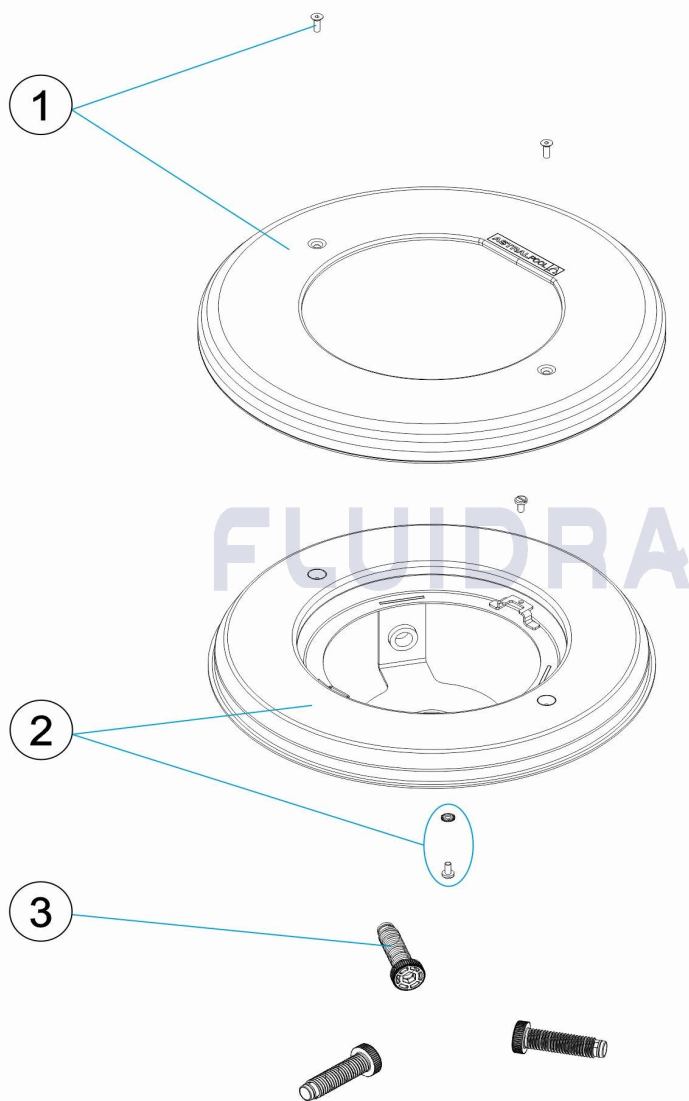

CODE **73440**

DESCRIPTION: **STAINLESS STEEL FLEXINICHE SPOTLIGHT**

ENGLISH

POS	CODE	DESCRIPTION	QUANTITY	POS	CODE	DESCRIPTION	QUANTITY
1	4403010161	STAINLESS FACEPLATE		3	4403010127	SCREWS FOR FIXING FLEXINICHE	
2	4403010162	LIGHT SUPPORT					

CODICE **73440**

DESCRIZIONE: **PUNTO DI LUCE FLEXINICHE INOX**

ITALIANO

POS	CODICE	DESCRIZIONE	QUANTITA'	POS	CODICE	DESCRIZIONE	QUANTITA'
1	4403010161	FLANGIA INOX		3	4403010127	ELEMENTI DI FISSAGGIO FLEXINICHE	
2	4403010162	SUPPORTO FARO					

CODE **73440**

BESCHREIBUNG: **SPOT FLEXINICHE EDELSTAHL**

DEUTSCH

POS	CODE	BESCHREIBUNG	MENGE	POS	CODE	BESCHREIBUNG	MENGE
1	4403010161	BLLENDE EDELSTAHL		3	4403010127	FIXIERSCHRAUBEN FLEXINICHE	
2	4403010162	HALTERUNG UWS					

CODIGO **73440**

DESCRIÇÃO: **PONTO DE LUZ FLEXINICHE INOX.**

PORTUGUES

POS	CODIGO	DESCRIÇÃO	JANTIDADE	POS	CODIGO	DESCRIÇÃO	JANTIDADE
1	4403010161	EMBELEZADOR INOXIDAVEL		3	4403010127	PORCAS E PARAFUSOS FIXAÇÃO FLEXINIK	
2	4403010162	SUPORTE PROJECTOR					