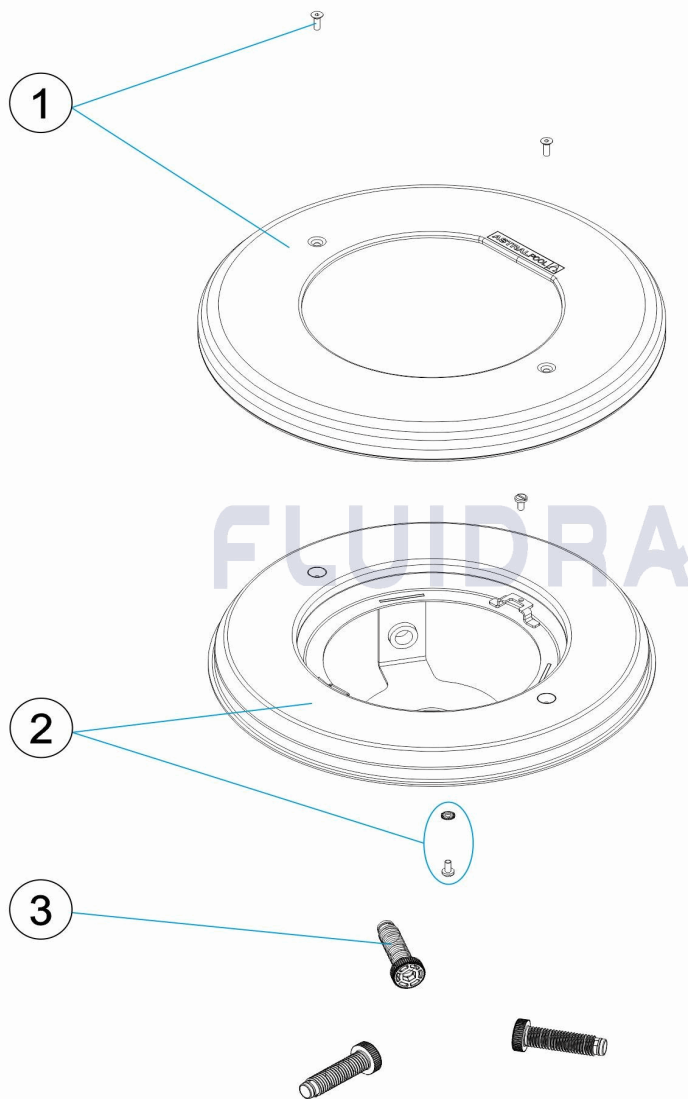

CODIGO **73440**

DESCRIPCION: **PUNTO DE LUZ FLEXINICHE INOX.**

ESPAÑOL

POS	CODIGO	DESCRIPCION	CANTIDAD	POS	CODIGO	DESCRIPCION	CANTIDAD
1	4403010161	EMBELLECEDOR INOX		3	4403010127	TORNILLERIA FIJACION FLEXINICHE	
2	4403010162	SOPORTE PROYECTOR					

CODE **73440**

DESCRIPTION: **STAINLESS STEEL FLEXINICHE SPOTLIGHT**

ENGLISH

POS	CODE	DESCRIPTION	QUANTITY	POS	CODE	DESCRIPTION	QUANTITY
1	4403010161	STAINLESS FACEPLATE		3	4403010127	SCREWS FOR FIXING FLEXINICHE	
2	4403010162	LIGHT SUPPORT					

CODICE **73440**

DESCRIZIONE: **PUNTO DI LUCE FLEXINICHE INOX**

ITALIANO

POS	CODICE	DESCRIZIONE	QUANTITA'	POS	CODICE	DESCRIZIONE	QUANTITA'
1	4403010161	FLANGIA INOX		3	4403010127	ELEMENTI DI FISSAGGIO FLEXINICHE	
2	4403010162	SUPPORTO FARO					

CODE **73440**

BESCHREIBUNG: **SPOT FLEXINICHE EDELSTAHL**

DEUTSCH

POS	CODE	BESCHREIBUNG	MENGE	POS	CODE	BESCHREIBUNG	MENGE
1	4403010161	BLLENDE EDELSTAHL		3	4403010127	FIXIERSCHRAUBEN FLEXINICHE	
2	4403010162	HALTERUNG UWS					