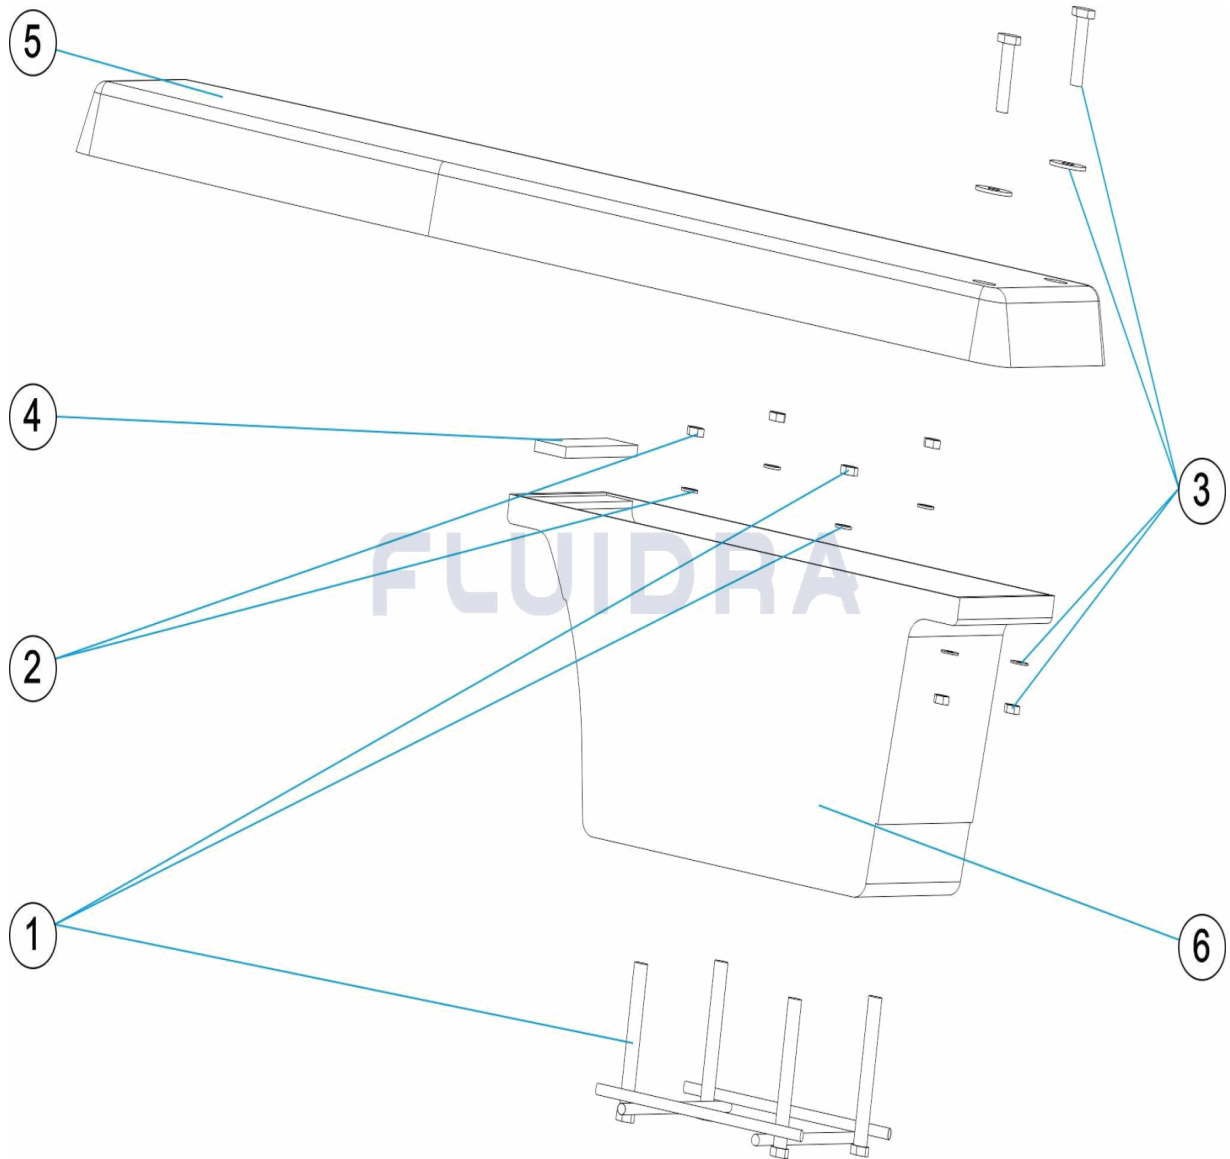

CODIGO **20090**

DESCRIPCION: **PALANCA DYNAMIC**

ESPAÑOL

POS	CODIGO	DESCRIPCION	CANTIDAD	POS	CODIGO	DESCRIPCION	CANTIDAD
1	4401021201	ANCLAJE PALANCA DYNAMIC		4	4401021204	GOMA DYNAMIC	
2	4401021202	TORNILLERIA ANCLAJE DYNAMIC		5	20090-0207	PISTA DYNAMIC 1200 BLANCA	
3	4401021203	TORNILLERIA TRAMPOLIN DYNAMIC		6	20090R0010	BASE PALANCA DYNAMIC	

CODE **20090**

DESCRIPTION: **PLANCHE DYNAMIC**

FRANCAIS

POS	CODE	DESCRIPTION	QUANTITE	POS	CODE	DESCRIPTION	QUANTITE
1	4401021201	ANCRAGE PLONGEOIR DYNAMIC		4	4401021204	AMORTISSEUR PLONGEOIR DYNAMIC	
2	4401021202	VISSERIE ANCRAGE PLONGEOIR DYNAMI		5	20090-0207		
3	4401021203	VISSERIE PLONGEOIR DYNAMIC		6	20090R0010	BASE PLANCHE DYNAMIC	

CODE **20090**

DESCRIPTION: **DYNAMIC DIVING BOARD**

ENGLISH

POS	CODE	DESCRIPTION	QUANTITY	POS	CODE	DESCRIPTION	QUANTITY
1	4401021201	ANCHOR FOR DYNAMIC BOARD		4	4401021204	DYNAMIC RUBBER SUPPORT	
2	4401021202	ANCHOR FIXINGS		5	20090-0207		
3	4401021203	DYNAMIC BOARD FIXINGS		6	20090R0010	BASE	

CODICE **20090**

DESCRIZIONE: **TRAMPOLINO DYNAMIC**

ITALIANO

POS	CODICE	DESCRIZIONE	QUANTITA'	POS	CODICE	DESCRIZIONE	QUANTITA'
1	4401021201	ANCORAGGIO TAVOLA DYNAMIC		4	4401021204	GOMMA DYNAMIC	
2	4401021202	BULLONERIA ANCORAGGIO DYNAMIC		5	20090-0207		
3	4401021203	BULLONERIA TRAMPOLINO DYNAMIC		6	20090R0010	BASE DYNAMIC	