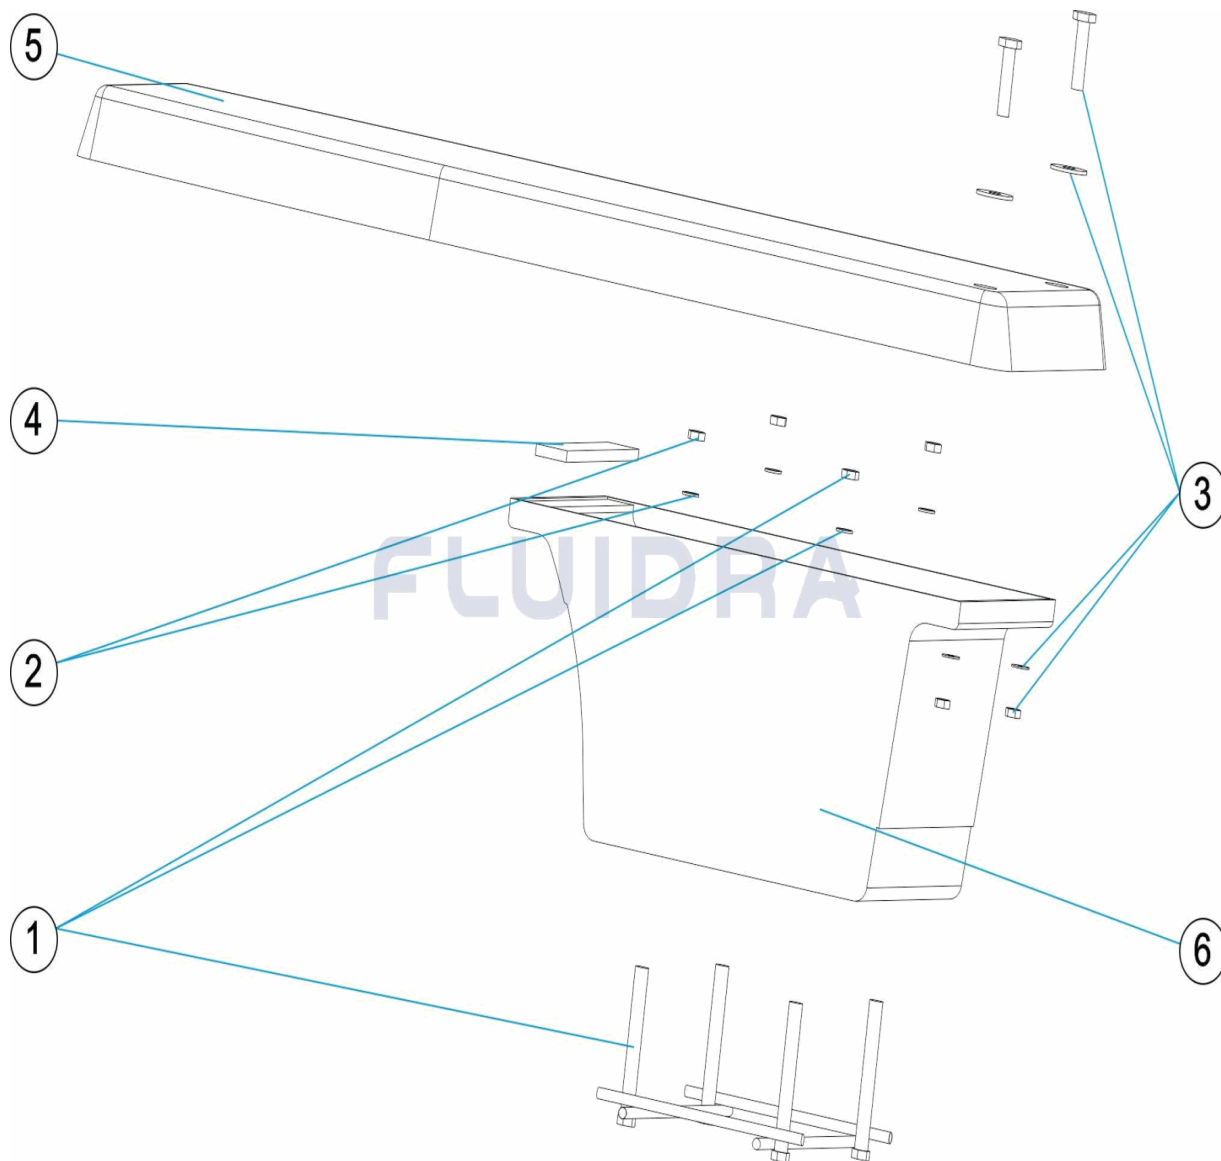

CODE **20090**

DESCRIPTION: **DYNAMIC DIVING BOARD**

ENGLISH

POS	CODE	DESCRIPTION	QUANTITY	POS	CODE	DESCRIPTION	QUANTITY
1	4401021201	ANCHOR FOR DYNAMIC BOARD		4	4401021204	DYNAMIC RUBBER SUPPORT	
2	4401021202	ANCHOR FIXINGS		5	20090-0207		
3	4401021203	DYNAMIC BOARD FIXINGS		6	20090R0010	BASE	

CODICE **20090**

DESCRIZIONE: **TRAMPOLINO DYNAMIC**

ITALIANO

POS	CODICE	DESCRIZIONE	QUANTITA'	POS	CODICE	DESCRIZIONE	QUANTITA'
1	4401021201	ANCORAGGIO TAVOLA DYNAMIC		4	4401021204	GOMMA DYNAMIC	
2	4401021202	BULLONERIA ANCORAGGIO DYNAMIC		5	20090-0207		
3	4401021203	BULLONERIA TRAMPOLINO DYNAMIC		6	20090R0010	BASE DYNAMIC	

CODE **20090**

BESCHREIBUNG: **SPRUNGBRETT DYNAMIC**

DEUTSCH

POS	CODE	BESCHREIBUNG	MENGE	POS	CODE	BESCHREIBUNG	MENGE
1	4401021201	VERANKERUNG SPRUNGBRETT DYNAMIC		4	4401021204	GUMMI DYNAMIC	
2	4401021202	SCHRAUBENSATZ VERANKERUNG DYNAM		5	20090-0207		
3	4401021203	SCHRAUBENSATZ SPRUNGBRETT DYNAM		6	20090R0010	BASIS SPRUNGBRETT DYNAMIC	

CODIGO **20090**

DESCRIÇÃO: **PRANCHA DE SALTOS DYNAMIC**

PORTUGUES

POS	CODIGO	DESCRIÇÃO	JANTIDADE	POS	CODIGO	DESCRIÇÃO	JANTIDADE
1	4401021201	ÂNCORA PRANCHA DYNAMIC		4	4401021204	BORRACHA DYNAMIC	
2	4401021202	CONJ. PARAFUSOS/ANILHA ÂNCORA DYN,		5	20090-0207		
3	4401021203	CONJ. PARAFUSOS TRAMPOLIM DINAMIC		6	20090R0010	BASE ALAVANCA DYNAMIC	