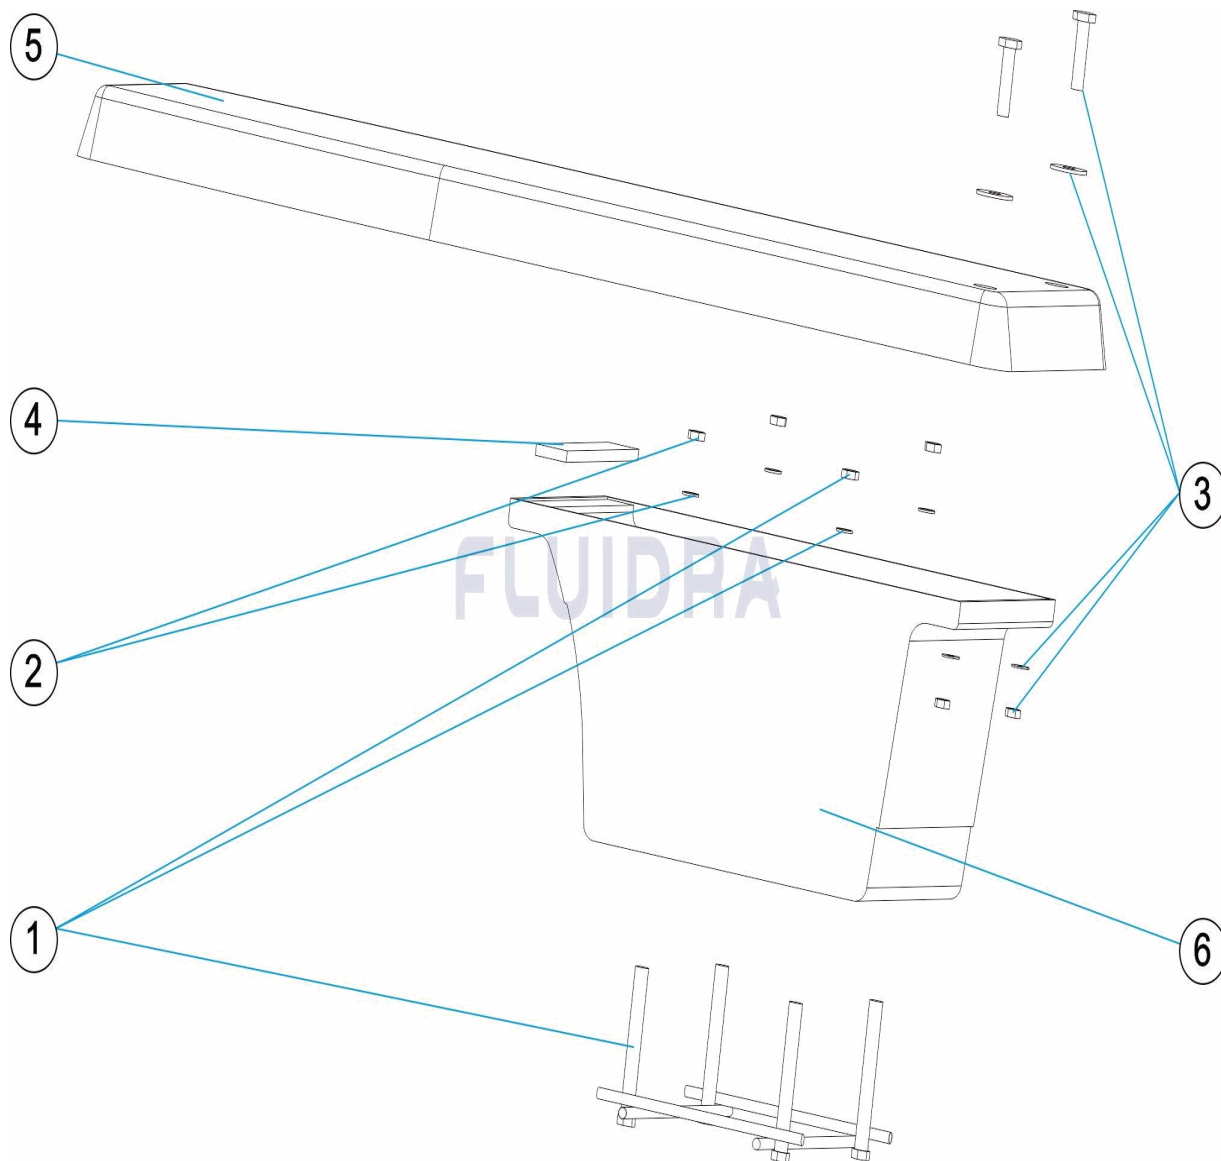

CODE            **20090**

DESCRIPTION: **DYNAMIC DIVING BOARD**

**ENGLISH**

POS	CODE	DESCRIPTION	QUANTITY	POS	CODE	DESCRIPTION	QUANTITY
1	4401021201	ANCHOR FOR DYNAMIC BOARD		4	4401021204	DYNAMIC RUBBER SUPPORT	
2	4401021202	ANCHOR FIXINGS		5	20090-0207	(NOT DEFINED)	
3	4401021203	DYNAMIC BOARD FIXINGS		6	20090R0010	BASE	

CODICE **20090**

DESCRIZIONE: **TRAMPOLINO DYNAMIC**

**ITALIANO**

POS	CODICE	DESCRIZIONE	QUANTITA'	POS	CODICE	DESCRIZIONE	QUANTITA'
1	4401021201	ANCORAGGIO TAVOLA DYNAMIC	4	4	4401021204	GOMMA DYNAMIC	
2	4401021202	BULLONERIA ANCORAGGIO DYNAMIC	5	5	20090-0207	(NOT DEFINED)	
3	4401021203	BULLONERIA TRAMPOLINO DYNAMIC	6	6	20090R0010	BASE DYNAMIC	

CODE **20090**

BESCHREIBUNG: **SPRUNGBRETT DYNAMIC**

**DEUTSCH**

POS	CODE	BESCHREIBUNG	MENGE	POS	CODE	BESCHREIBUNG	MENGE
1	4401021201	VERANKERUNG SPRUNGBRETT DYNAMIC	4	4401021204	GUMMI DYNAMIC		
2	4401021202	SCHRAUBENSATZ VERANKERUNG DYNAM	5	20090-0207	(NOT DEFINED)		
3	4401021203	SCHRAUBENSATZ SPRUNGBRETT DYNAM	6	20090R0010	BASIS SPRUNGBRETT DYNAMIC		

CODIGO **20090**

DESCRIÇÃO: **PRANCHA DE SALTOS DYNAMIC**

**PORTUGUES**

POS	CODIGO	DESCRIÇÃO	JANTIDADE	POS	CODIGO	DESCRIÇÃO	JANTIDADE
1	4401021201	ÂNCORA PRANCHA DYNAMIC	4	4401021204	BORRACHA DYNAMIC		
2	4401021202	CONJ. PARAFUSOS/ANILHA ÂNCORA DYN,	5	20090-0207	(NOT DEFINED)		
3	4401021203	CONJ. PARAFUSOS TRAMPOLIM DINAMIC	6	20090R0010	BASE ALAVANCA DYNAMIC		