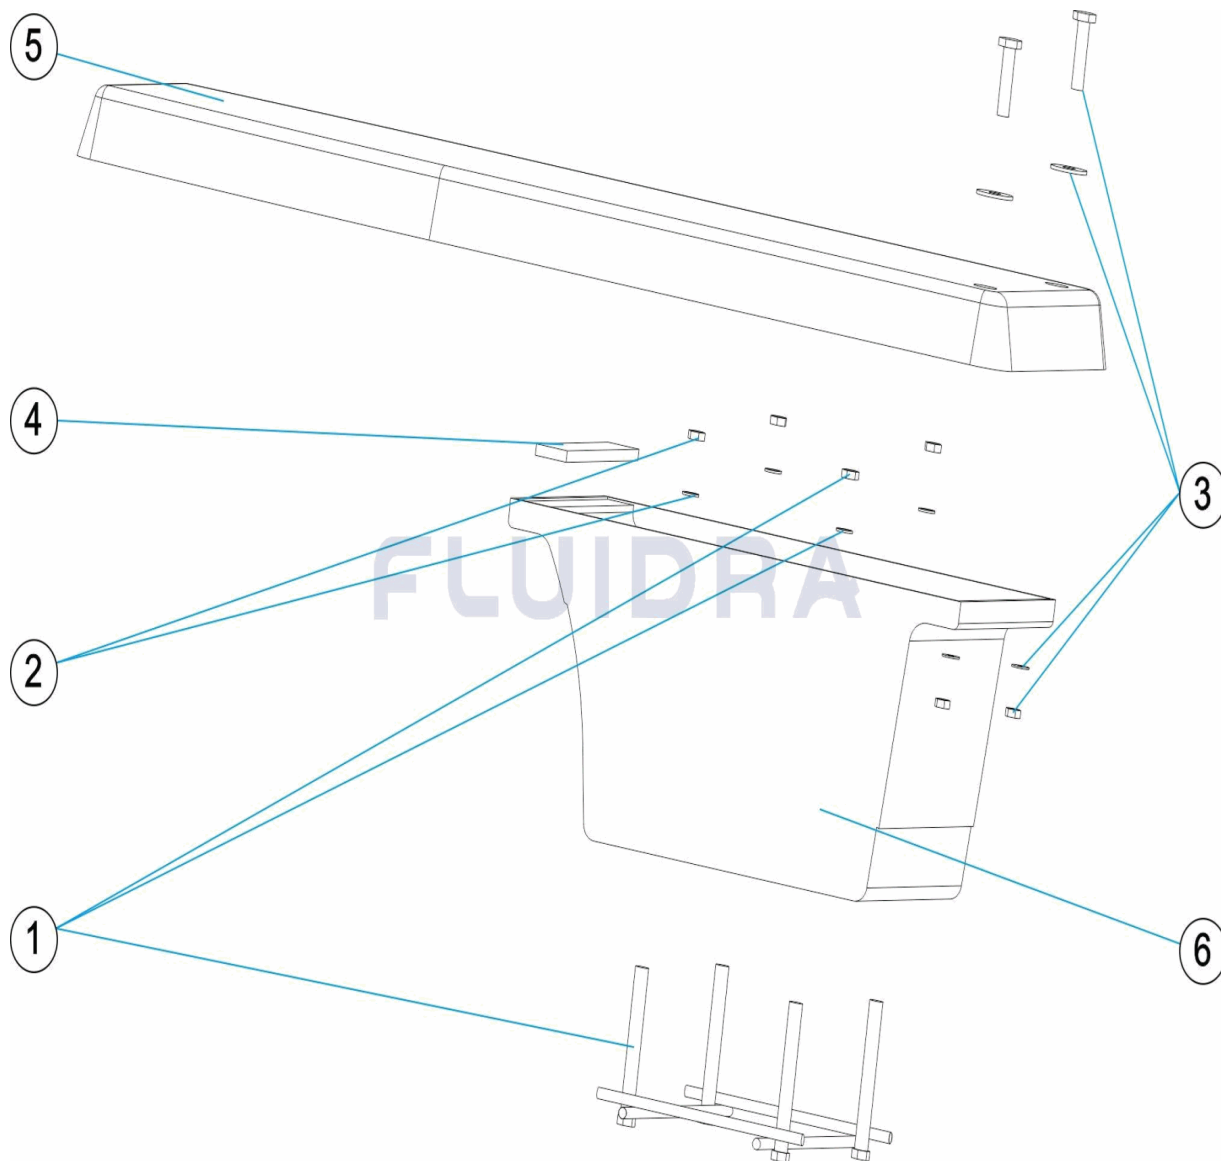

CODIGO **20090**

DESCRIPCION: **PALANCA DYNAMIC**

ESPAÑOL

POS	CODIGO	DESCRIPCION	CANTIDAD	POS	CODIGO	DESCRIPCION	CANTIDAD
1	4401021201	ANCLAJE PALANCA DYNAMIC		4	4401021204	GOMA DYNAMIC	
2	4401021202	TORNILLERIA ANCLAJE DYNAMIC		5	20090-0207	PISTA DYNAMIC 1200 BLANCA	
3	4401021203	TORNILLERIA TRAMPOLIN DYNAMIC		6	20090R0010	BASE PALANCA DYNAMIC	

CODE **20090**

DESCRIPTION: **PLANCHE DYNAMIC**

FRANCAIS

POS	CODE	DESCRIPTION	QUANTITE	POS	CODE	DESCRIPTION	QUANTITE
1	4401021201	ANCRAGE PLONGEOIR DYNAMIC		4	4401021204	AMORTISSEUR PLONGEOIR DYNAMIC	
2	4401021202	VISSERIE ANCRAGE PLONGEOIR DYNAMI		5	20090-0207		
3	4401021203	VISSERIE PLONGEOIR DYNAMIC		6	20090R0010	BASE PLANCHE DYNAMIC	

CODE **20090**

DESCRIPTION: **DYNAMIC DIVING BOARD**

ENGLISH

POS	CODE	DESCRIPTION	QUANTITY	POS	CODE	DESCRIPTION	QUANTITY
1	4401021201	ANCHOR FOR DYNAMIC BOARD		4	4401021204	DYNAMIC RUBBER SUPPORT	
2	4401021202	ANCHOR FIXINGS		5	20090-0207		
3	4401021203	DYNAMIC BOARD FIXINGS		6	20090R0010	BASE	

CODICE **20090**

DESCRIZIONE: **TRAMPOLINO DYNAMIC**

ITALIANO

POS	CODICE	DESCRIZIONE	QUANTITA'	POS	CODICE	DESCRIZIONE	QUANTITA'
1	4401021201	ANCORAGGIO TAVOLA DYNAMIC		4	4401021204	GOMMA DYNAMIC	
2	4401021202	BULLONERIA ANCORAGGIO DYNAMIC		5	20090-0207		
3	4401021203	BULLONERIA TRAMPOLINO DYNAMIC		6	20090R0010	BASE DYNAMIC	