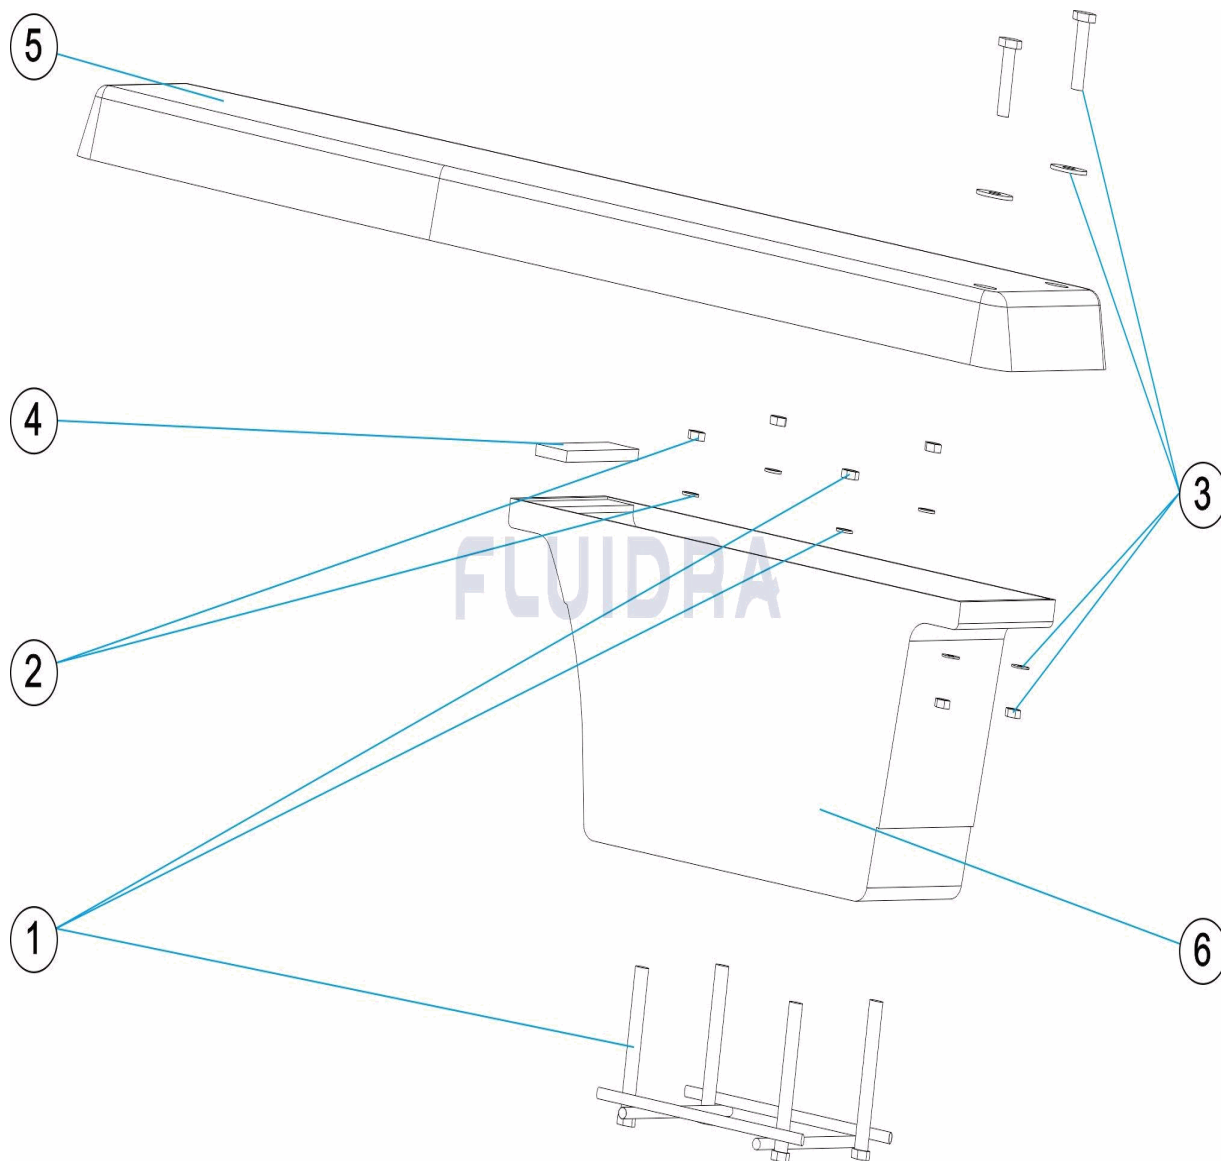

CODIGO **20090**

DESCRIPCION: **PALANCA DYNAMIC**

**ESPAÑOL**

POS	CODIGO	DESCRIPCION	CANTIDAD	POS	CODIGO	DESCRIPCION	CANTIDAD
1	4401021201	ANCLAJE PALANCA DYNAMIC	4	4	4401021204	GOMA DYNAMIC	
2	4401021202	TORNILLERIA ANCLAJE DYNAMIC	5	5	20090-0207	PISTA DYNAMIC 1200 BLANCA	
3	4401021203	TORNILLERIA TRAMPOLIN DYNAMIC	6	6	20090R0010	BASE PALANCA DYNAMIC	

CODE **20090**

DESCRIPTION: **PLANCHE DYNAMIC**

**FRANCAIS**

POS	CODE	DESCRIPTION	QUANTITE	POS	CODE	DESCRIPTION	QUANTITE
1	4401021201	ANCORAGE PLONGEOIR DYNAMIC	4	4401021204	AMORTISSEUR PLONGEOIR DYNAMIC		
2	4401021202	VISSERIE ANCRAGE PLONGEOIR DYNAMI	5	20090-0207	(NOT DEFINED)		
3	4401021203	VISSERIE PLONGEOIR DYNAMIC	6	20090R0010	BASE PLANCHE DYNAMIC		

CODE            **20090**

DESCRIPTION: **DYNAMIC DIVING BOARD**

**ENGLISH**

POS	CODE	DESCRIPTION	QUANTITY	POS	CODE	DESCRIPTION	QUANTITY
1	4401021201	ANCHOR FOR DYNAMIC BOARD		4	4401021204	DYNAMIC RUBBER SUPPORT	
2	4401021202	ANCHOR FIXINGS		5	20090-0207	(NOT DEFINED)	
3	4401021203	DYNAMIC BOARD FIXINGS		6	20090R0010	BASE	

CODICE **20090**

DESCRIZIONE: **TRAMPOLINO DYNAMIC**

**ITALIANO**

POS	CODICE	DESCRIZIONE	QUANTITA'	POS	CODICE	DESCRIZIONE	QUANTITA'
1	4401021201	ANCORAGGIO TAVOLA DYNAMIC	4	4	4401021204	GOMMA DYNAMIC	
2	4401021202	BULLONERIA ANCORAGGIO DYNAMIC	5	5	20090-0207	(NOT DEFINED)	
3	4401021203	BULLONERIA TRAMPOLINO DYNAMIC	6	6	20090R0010	BASE DYNAMIC	