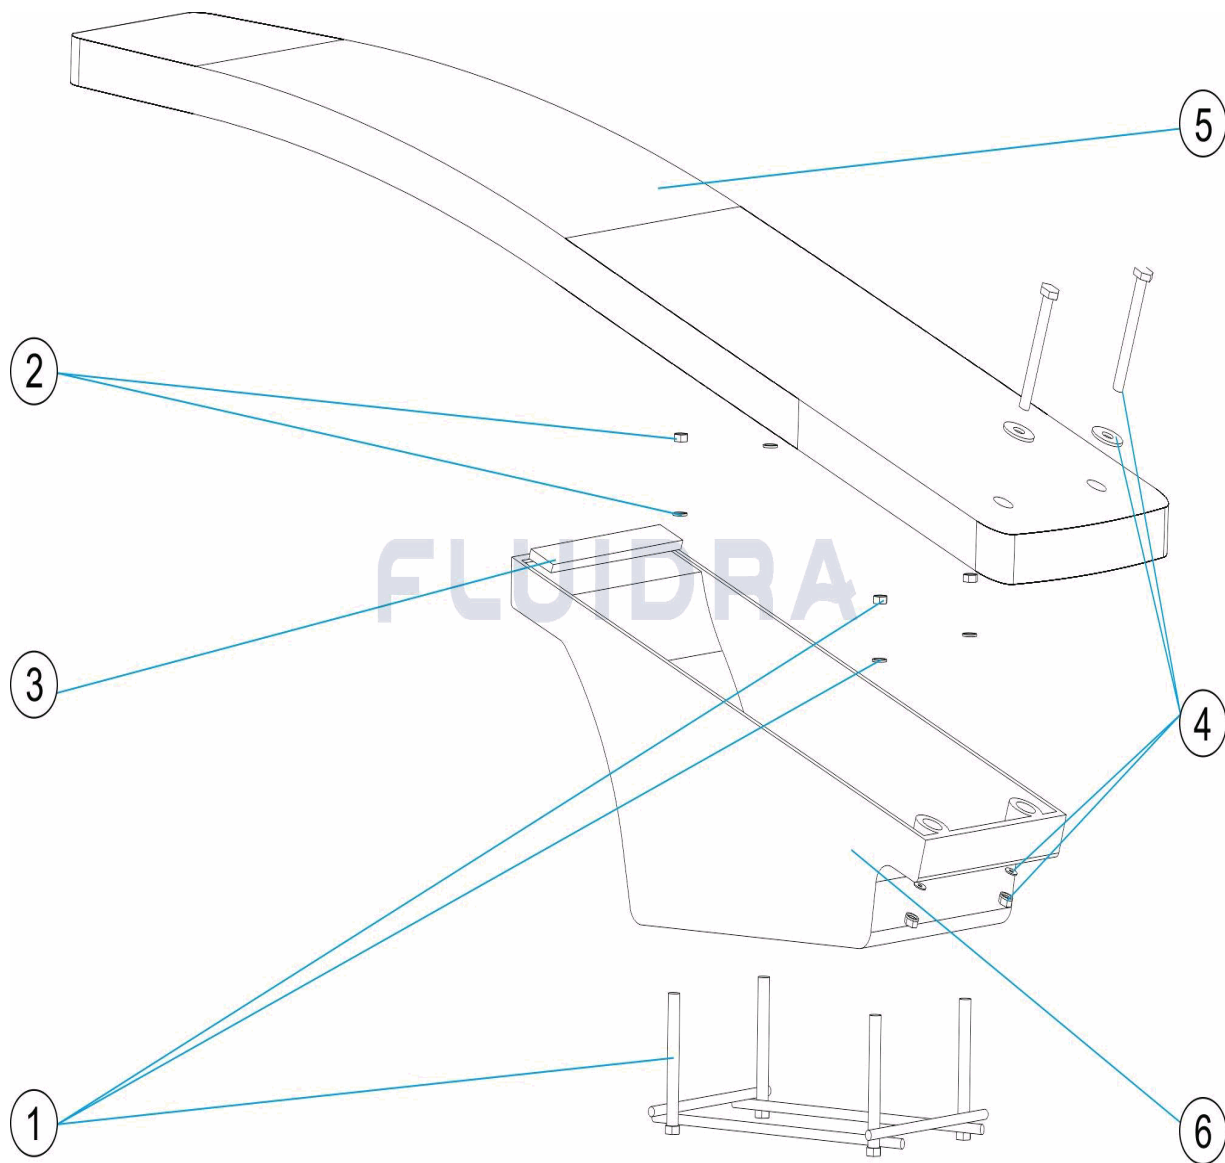

CODIGO **21392**

DESCRIPCION: **TRAMPOLIN DYNAMIC**

**ESPAÑOL**

POS	CODIGO	DESCRIPCION	CANTIDAD	POS	CODIGO	DESCRIPCION	CANTIDAD
1	4401021301	ANCLAJE PALANCA DYNAMIC		4	4401021203	TORNILLERIA TRAMPOLIN DYNAMIC	
2	4401021202	TORNILLERIA ANCLAJE DYNAMIC		5	21392R0201	PISTA TRAMPOLIN	
3	4401021303	GOMA DYNAMIC		6	21392R0202	BASE TRAMPOLIN DYNAMIC	

CODE **21392**

DESCRIPTION: **PLONGEOIR DYNAMIC**

**FRANCAIS**

POS	CODE	DESCRIPTION	QUANTITE	POS	CODE	DESCRIPTION	QUANTITE
1	4401021301	ANCORAGE PLONGEOIR DYNAMIC		4	4401021203	VISSERIE PLONGEOIR DYNAMIC	
2	4401021202	VISSERIE ANCORAGE PLONGEOIR DYNAMI		5	21392R0201	PISTE PLONGEOIR	
3	4401021303	AMORTISSEUR PLONGEOIR DYNAMIC		6	21392R0202	BASE PLONGEOIR DYNAMIC	

CODE            **21392**

DESCRIPTION: **DYNAMIC SPRINGBOARD**

**ENGLISH**

POS	CODE	DESCRIPTION	QUANTITY	POS	CODE	DESCRIPTION	QUANTITY
1	4401021301	ANCHOR FOR DYNAMIC BOARD		4	4401021203	DYNAMIC BOARD FIXINGS	
2	4401021202	ANCHOR FIXINGS		5	21392R0201	SPRINGBOARD	
3	4401021303	DYNAMIC RUBBER SUPPORT		6	21392R0202	DYNAMIC DIVING BOARD BASE	

CODICE **21392**

DESCRIZIONE: **PEDANA DYNAMIC**

**ITALIANO**

POS	CODICE	DESCRIZIONE	QUANTITA'	POS	CODICE	DESCRIZIONE	QUANTITA'
1	4401021301	ANCORAGGIO TAVOLA DYNAMIC		4	4401021203	BULLONERIA TRAMPOLINO DYNAMIC	
2	4401021202	BULLONERIA ANCORAGGIO DYNAMIC		5	21392R0201	PISTA TRAMPOLINO	
3	4401021303	GOMMA DYNAMIC		6	21392R0202	BASE TRAMPOLINO DYNAMIC	