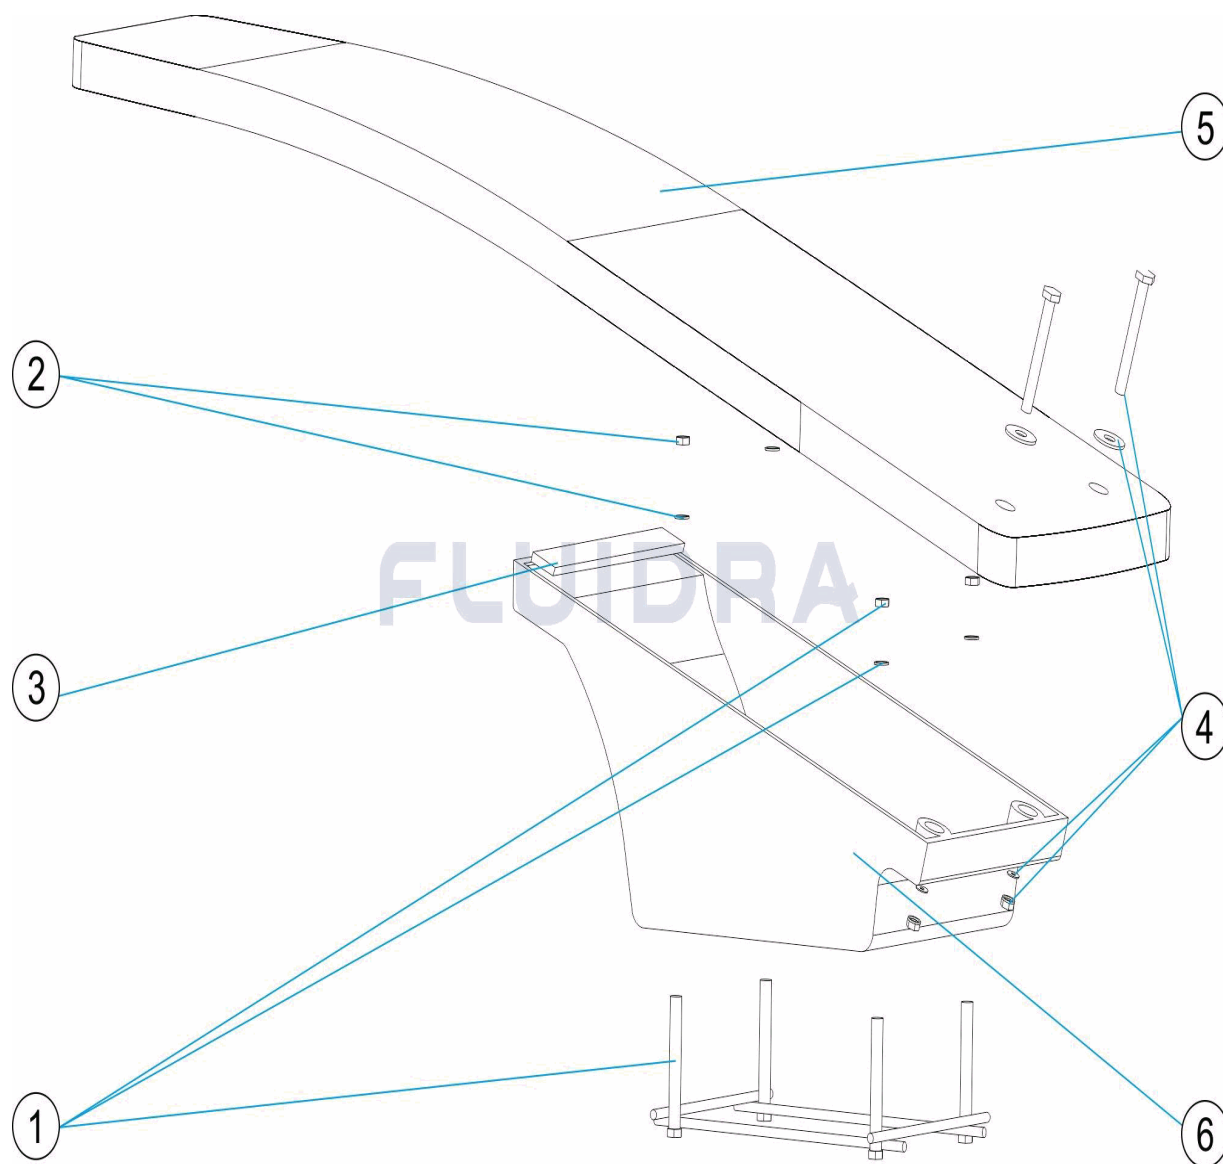

CODIGO **21392**

DESCRIPCION: **TRAMPOLIN DYNAMIC**

**ESPAÑOL**

POS	CODIGO	DESCRIPCION	CANTIDAD	POS	CODIGO	DESCRIPCION	CANTIDAD
1	4401021301	ANCLAJE PALANCA DYNAMIC		4	4401021203	TORNILLERIA TRAMPOLIN DYNAMIC	
2	4401021202	TORNILLERIA ANCLAJE DYNAMIC		5	21392R0201	PISTA TRAMPOLIN	
3	4401021303	GOMA DYNAMIC		6	21392R0202	BASE TRAMPOLIN DYNAMIC	

CODE **21392**

DESCRIPTION: **PLONGEOIR DYNAMIC**

**FRANCAIS**

POS	CODE	DESCRIPTION	QUANTITE	POS	CODE	DESCRIPTION	QUANTITE
1	4401021301	ANCORAGE PLONGEOIR DYNAMIC		4	4401021203	VISSERIE PLONGEOIR DYNAMIC	
2	4401021202	VISSERIE ANCORAGE PLONGEOIR DYNAMI		5	21392R0201	PISTE PLONGEOIR	
3	4401021303	AMORTISSEUR PLONGEOIR DYNAMIC		6	21392R0202	BASE PLONGEOIR DYNAMIC	

CODE            **21392**

DESCRIPTION: **DYNAMIC SPRINGBOARD**

**ENGLISH**

POS	CODE	DESCRIPTION	QUANTITY	POS	CODE	DESCRIPTION	QUANTITY
1	4401021301	ANCHOR FOR DYNAMIC BOARD		4	4401021203	DYNAMIC BOARD FIXINGS	
2	4401021202	ANCHOR FIXINGS		5	21392R0201	SPRINGBOARD	
3	4401021303	DYNAMIC RUBBER SUPPORT		6	21392R0202	DYNAMIC DIVING BOARD BASE	

CODICE **21392**

DESCRIZIONE: **PEDANA DYNAMIC**

**ITALIANO**

POS	CODICE	DESCRIZIONE	QUANTITA'	POS	CODICE	DESCRIZIONE	QUANTITA'
1	4401021301	ANCORAGGIO TAVOLA DYNAMIC		4	4401021203	BULLONERIA TRAMPOLINO DYNAMIC	
2	4401021202	BULLONERIA ANCORAGGIO DYNAMIC		5	21392R0201	PISTA TRAMPOLINO	
3	4401021303	GOMMA DYNAMIC		6	21392R0202	BASE TRAMPOLINO DYNAMIC	