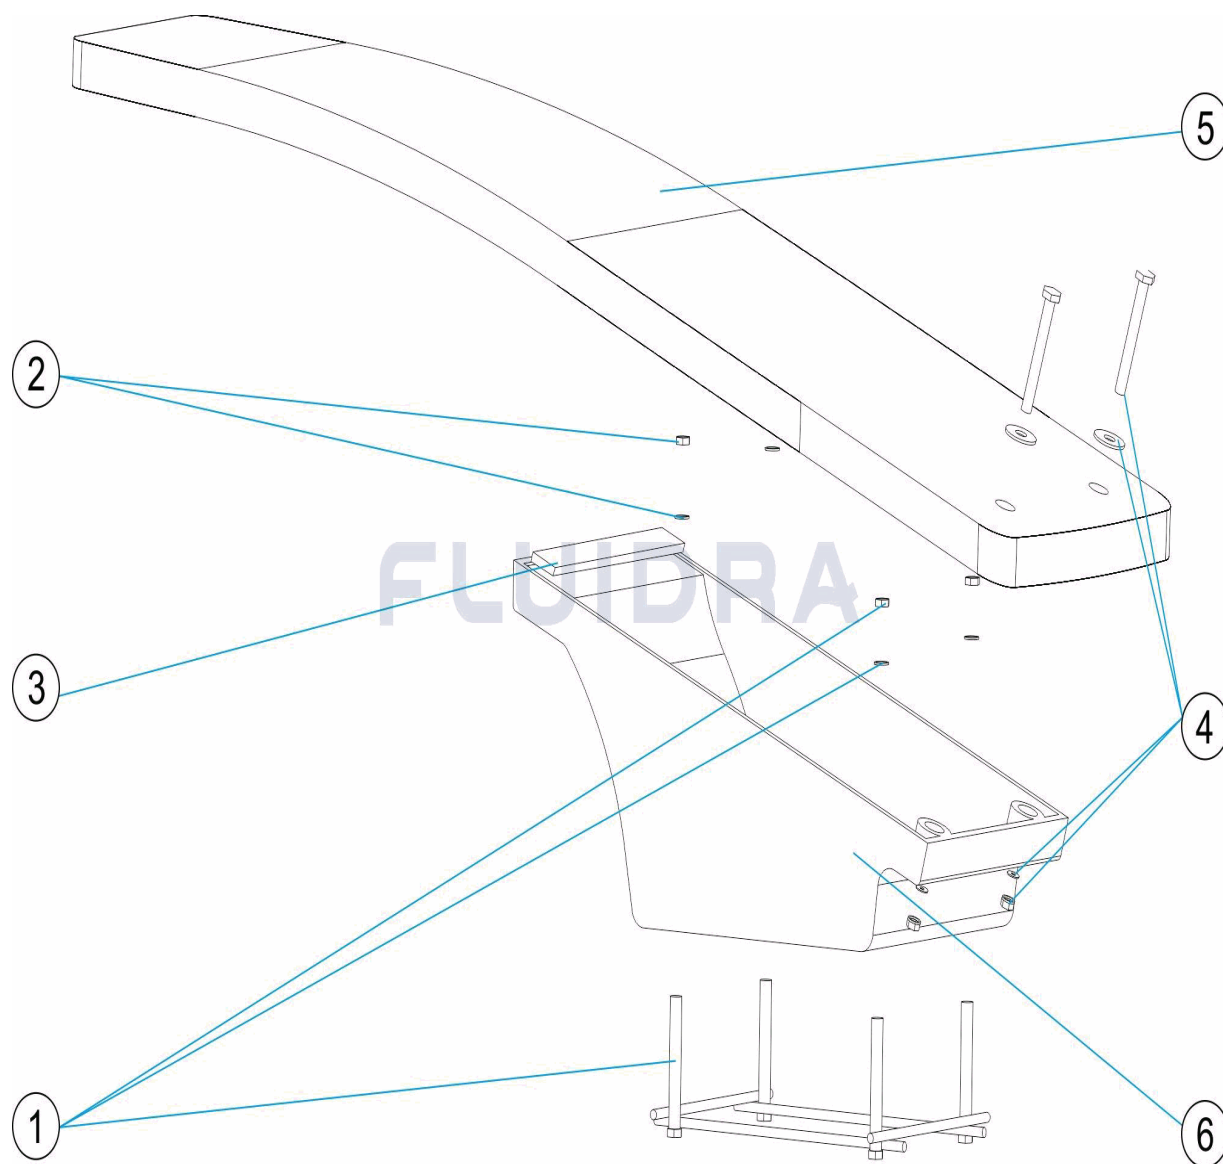

CODE            **21392**

DESCRIPTION: **DYNAMIC SPRINGBOARD**

**ENGLISH**

POS	CODE	DESCRIPTION	QUANTITY	POS	CODE	DESCRIPTION	QUANTITY
1	4401021301	ANCHOR FOR DYNAMIC BOARD		4	4401021203	DYNAMIC BOARD FIXINGS	
2	4401021202	ANCHOR FIXINGS		5	21392R0201	SPRINGBOARD	
3	4401021303	DYNAMIC RUBBER SUPPORT		6	21392R0202	DYNAMIC DIVING BOARD BASE	

CODICE **21392**

DESCRIZIONE: **PEDANA DYNAMIC**

**ITALIANO**

POS	CODICE	DESCRIZIONE	QUANTITA'	POS	CODICE	DESCRIZIONE	QUANTITA'
1	4401021301	ANCORAGGIO TAVOLA DYNAMIC		4	4401021203	BULLONERIA TRAMPOLINO DYNAMIC	
2	4401021202	BULLONERIA ANCORAGGIO DYNAMIC		5	21392R0201	PISTA TRAMPOLINO	
3	4401021303	GOMMA DYNAMIC		6	21392R0202	BASE TRAMPOLINO DYNAMIC	

CODE **21392**

BESCHREIBUNG: **SPRUNGBRETT DYNAMIC**

**DEUTSCH**

POS	CODE	BESCHREIBUNG	MENGE	POS	CODE	BESCHREIBUNG	MENGE
1	4401021301	VERANKERUNG SPRUNGBRETT DYNAMIC		4	4401021203	SCHRAUBENSATZ SPRUNGBRETT DYNAMI	
2	4401021202	SCHRAUBENSATZ VERANKERUNG DYNAM		5	21392R0201	SPRUNGBRETT	
3	4401021303	GUMMI DYNAMIC		6	21392R0202	BASIS SPRUNGBRETT DYNAMIC	

CODIGO **21392**

DESCRIÇÃO: **TRAMPOLIM DYNAMIC**

**PORTUGUES**

POS	CODIGO	DESCRIÇÃO	JANTIDADE	POS	CODIGO	DESCRIÇÃO	JANTIDADE
1	4401021301	ÂNCORA PRANCHA DYNAMIC		4	4401021203	CONJ. PARAFUSOS TRAMPOLIM DINAMIC	
2	4401021202	CONJ. PARAFUSOS/ANILHA ÂNCORA DYN,		5	21392R0201	PISTA TRAMPOLIM	
3	4401021303	BORRACHA DYNAMIC		6	21392R0202	BASE TRAMPOLIM DYNAMIC	