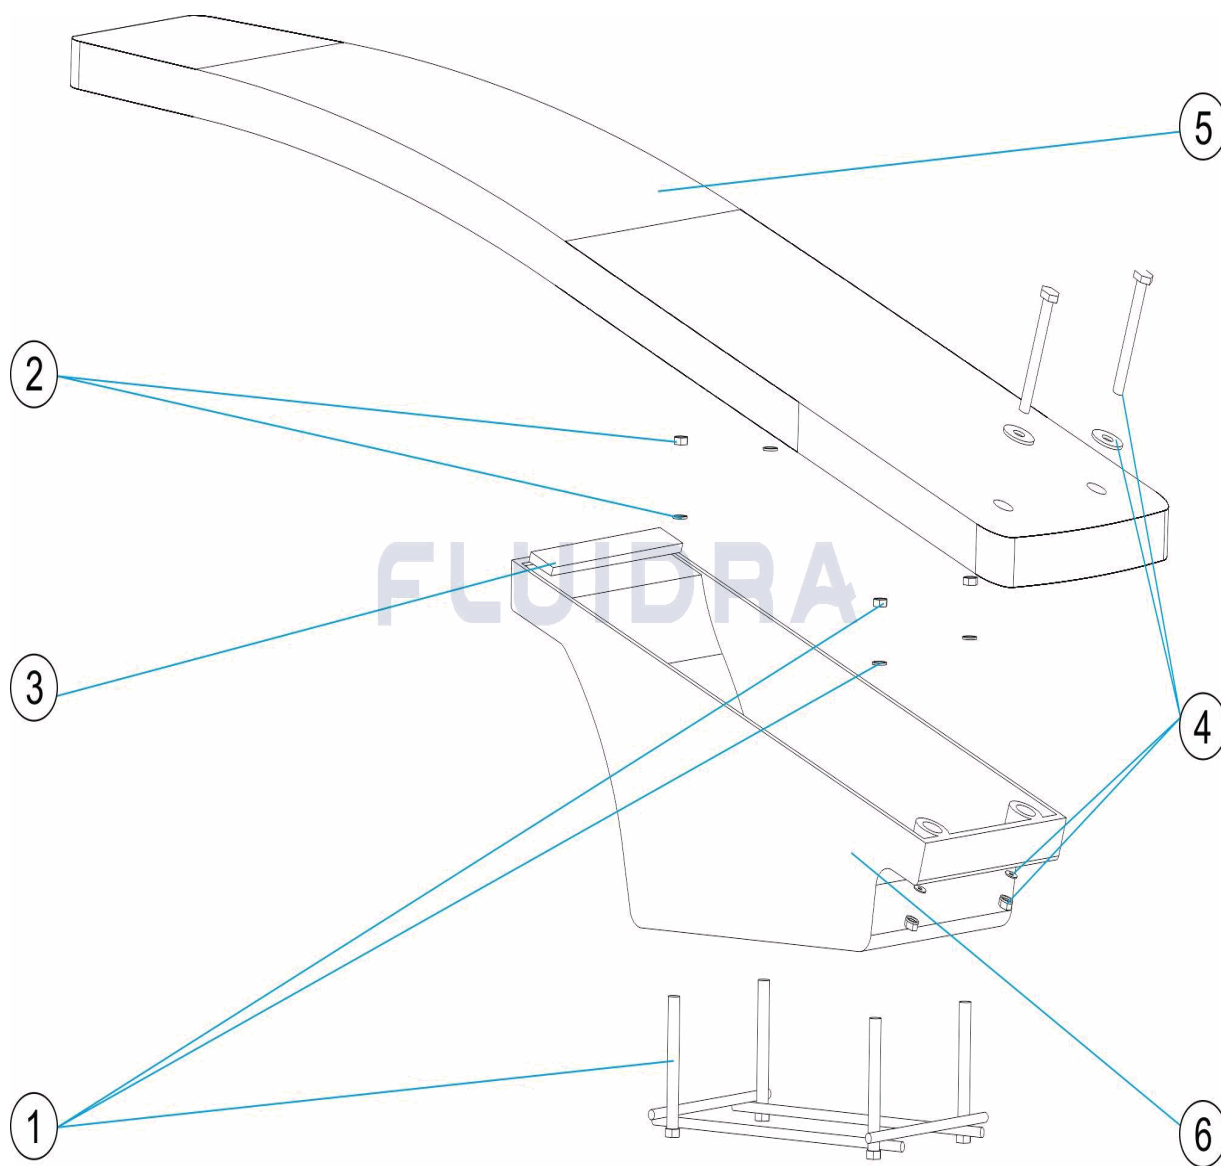

CODIGO **21392**

DESCRIPCION: **TRAMPOLIN DYNAMIC**

**ESPAÑOL**

POS	CODIGO	DESCRIPCION	CANTIDAD	POS	CODIGO	DESCRIPCION	CANTIDAD
1	4401021301	ANCLAJE PALANCA DYNAMIC		4	4401021203	TORNILLERIA TRAMPOLIN DYNAMIC	
2	4401021202	TORNILLERIA ANCLAJE DYNAMIC		5	21392R0201	PISTA TRAMPOLIN	
3	4401021303	GOMA DYNAMIC		6	21392R0202	BASE TRAMPOLIN DYNAMIC	

CODE **21392**

DESCRIPTION: **PLONGEOIR DYNAMIC**

**FRANCAIS**

POS	CODE	DESCRIPTION	QUANTITE	POS	CODE	DESCRIPTION	QUANTITE
1	4401021301	ANCORAGE PLONGEOIR DYNAMIC		4	4401021203	VISSERIE PLONGEOIR DYNAMIC	
2	4401021202	VISSERIE ANCORAGE PLONGEOIR DYNAMI		5	21392R0201	PISTE PLONGEOIR	
3	4401021303	AMORTISSEUR PLONGEOIR DYNAMIC		6	21392R0202	BASE PLONGEOIR DYNAMIC	

CODE            **21392**

DESCRIPTION: **DYNAMIC SPRINGBOARD**

**ENGLISH**

POS	CODE	DESCRIPTION	QUANTITY	POS	CODE	DESCRIPTION	QUANTITY
1	4401021301	ANCHOR FOR DYNAMIC BOARD		4	4401021203	DYNAMIC BOARD FIXINGS	
2	4401021202	ANCHOR FIXINGS		5	21392R0201	SPRINGBOARD	
3	4401021303	DYNAMIC RUBBER SUPPORT		6	21392R0202	DYNAMIC DIVING BOARD BASE	

CODICE **21392**

DESCRIZIONE: **PEDANA DYNAMIC**

**ITALIANO**

POS	CODICE	DESCRIZIONE	QUANTITA'	POS	CODICE	DESCRIZIONE	QUANTITA'
1	4401021301	ANCORAGGIO TAVOLA DYNAMIC		4	4401021203	BULLONERIA TRAMPOLINO DYNAMIC	
2	4401021202	BULLONERIA ANCORAGGIO DYNAMIC		5	21392R0201	PISTA TRAMPOLINO	
3	4401021303	GOMMA DYNAMIC		6	21392R0202	BASE TRAMPOLINO DYNAMIC	