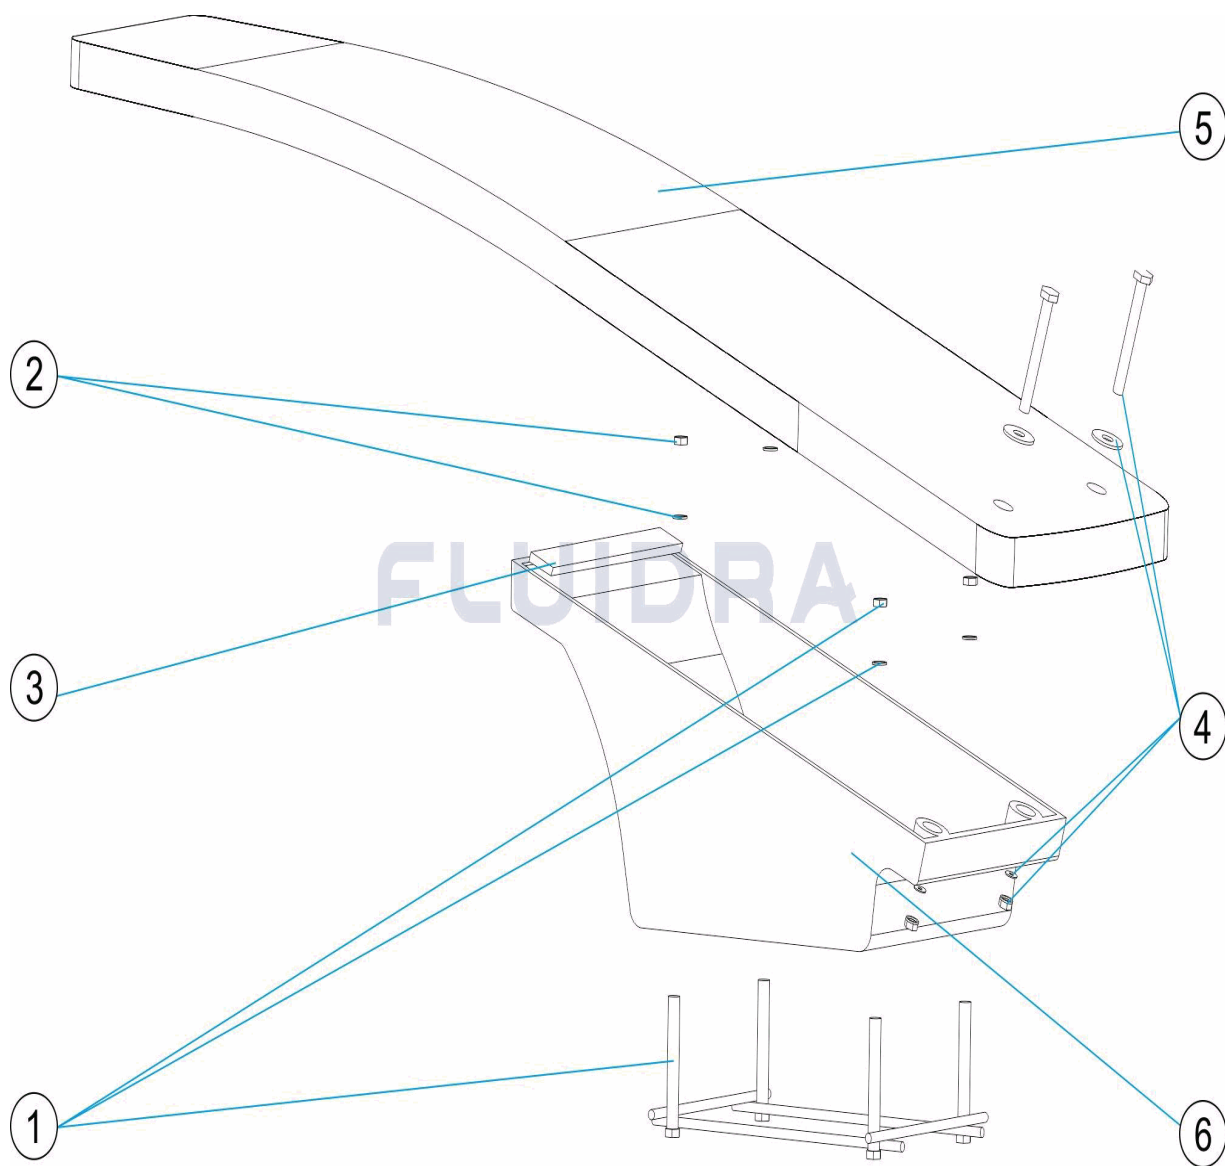

CODE            **21392**

DESCRIPTION: **DYNAMIC SPRINGBOARD**

**ENGLISH**

POS	CODE	DESCRIPTION	QUANTITY	POS	CODE	DESCRIPTION	QUANTITY
1	4401021301	ANCHOR FOR DYNAMIC BOARD		4	4401021203	DYNAMIC BOARD FIXINGS	
2	4401021202	ANCHOR FIXINGS		5	21392R0201	SPRINGBOARD	
3	4401021303	DYNAMIC RUBBER SUPPORT		6	21392R0202	DYNAMIC DIVING BOARD BASE	

CODICE **21392**

DESCRIZIONE: **PEDANA DYNAMIC**

**ITALIANO**

POS	CODICE	DESCRIZIONE	QUANTITA'	POS	CODICE	DESCRIZIONE	QUANTITA'
1	4401021301	ANCORAGGIO TAVOLA DYNAMIC		4	4401021203	BULLONERIA TRAMPOLINO DYNAMIC	
2	4401021202	BULLONERIA ANCORAGGIO DYNAMIC		5	21392R0201	PISTA TRAMPOLINO	
3	4401021303	GOMMA DYNAMIC		6	21392R0202	BASE TRAMPOLINO DYNAMIC	

CODE **21392**

BESCHREIBUNG: **SPRUNGBRETT DYNAMIC**

**DEUTSCH**

POS	CODE	BESCHREIBUNG	MENGE	POS	CODE	BESCHREIBUNG	MENGE
1	4401021301	VERANKERUNG SPRUNGBRETT DYNAMIC		4	4401021203	SCHRAUBENSATZ SPRUNGBRETT DYNAMI	
2	4401021202	SCHRAUBENSATZ VERANKERUNG DYNAM		5	21392R0201	SPRUNGBRETT	
3	4401021303	GUMMI DYNAMIC		6	21392R0202	BASIS SPRUNGBRETT DYNAMIC	

CODIGO **21392**

DESCRIÇÃO: **TRAMPOLIM DYNAMIC**

**PORTUGUES**

POS	CODIGO	DESCRIÇÃO	JANTIDADE	POS	CODIGO	DESCRIÇÃO	JANTIDADE
1	4401021301	ÂNCORA PRANCHA DYNAMIC		4	4401021203	CONJ. PARAFUSOS TRAMPOLIM DINAMIC	
2	4401021202	CONJ. PARAFUSOS/ANILHA ÂNCORA DYN,		5	21392R0201	PISTA TRAMPOLIM	
3	4401021303	BORRACHA DYNAMIC		6	21392R0202	BASE TRAMPOLIM DYNAMIC	