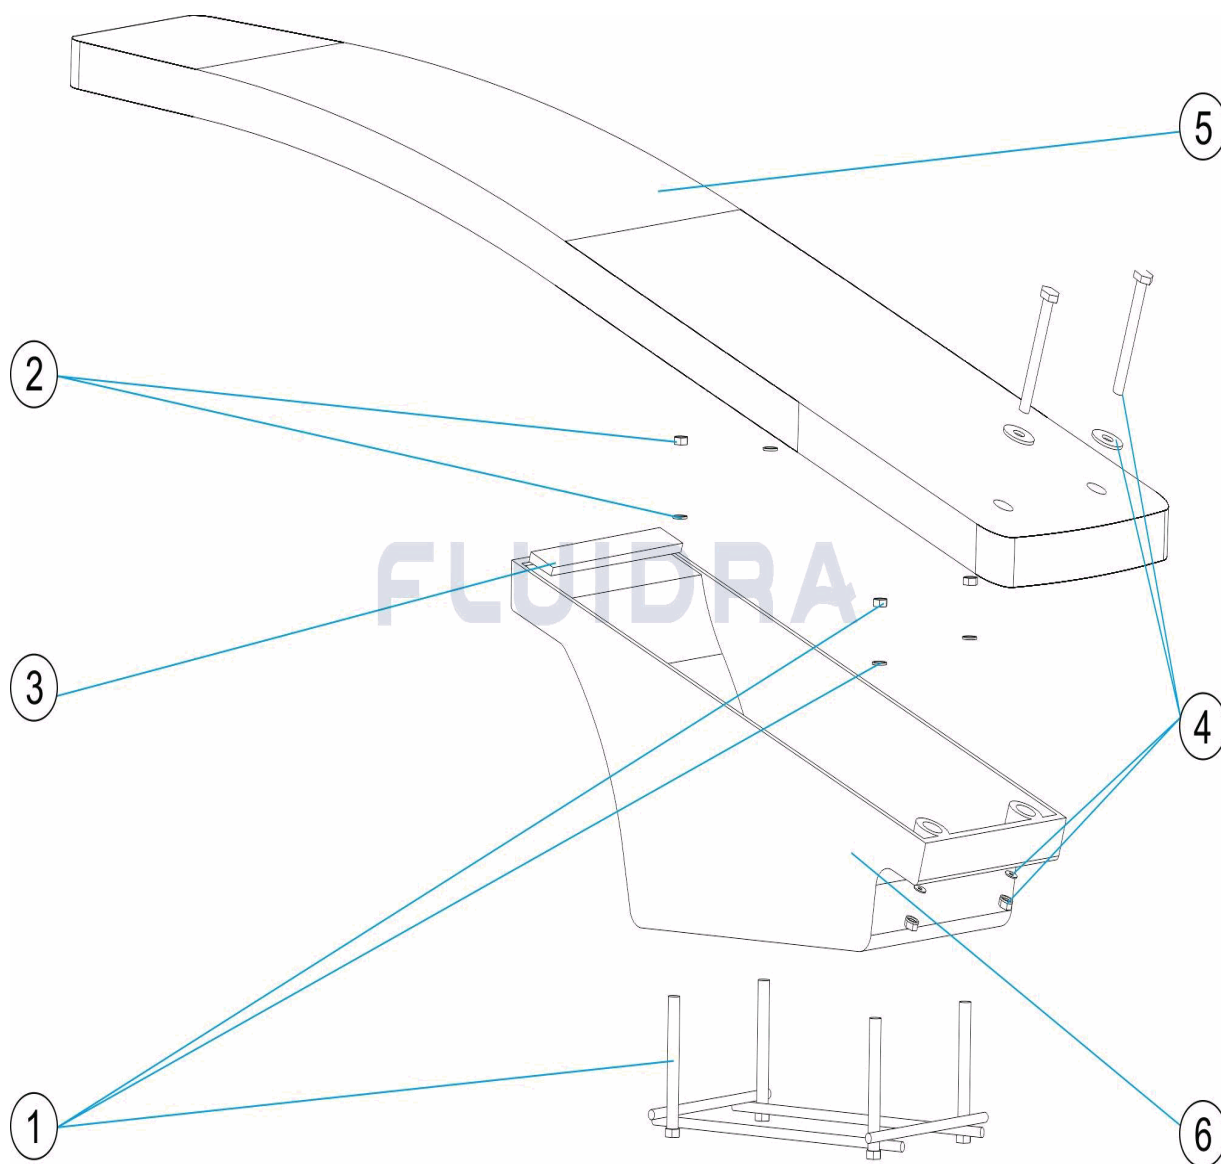

CODE **21392**

DESCRIPTION: **PLONGEOIR DYNAMIC**

**FRANCAIS**

POS	CODE	DESCRIPTION	QUANTITE	POS	CODE	DESCRIPTION	QUANTITE
1	4401021301	ANCORAGE PLONGEOIR DYNAMIC		4	4401021203	VISSERIE PLONGEOIR DYNAMIC	
2	4401021202	VISSERIE ANCORAGE PLONGEOIR DYNAMI		5	21392R0201	PISTE PLONGEOIR	
3	4401021303	AMORTISSEUR PLONGEOIR DYNAMIC		6	21392R0202	BASE PLONGEOIR DYNAMIC	

CODE            **21392**

DESCRIPTION: **DYNAMIC SPRINGBOARD**

**ENGLISH**

POS	CODE	DESCRIPTION	QUANTITY	POS	CODE	DESCRIPTION	QUANTITY
1	4401021301	ANCHOR FOR DYNAMIC BOARD		4	4401021203	DYNAMIC BOARD FIXINGS	
2	4401021202	ANCHOR FIXINGS		5	21392R0201	SPRINGBOARD	
3	4401021303	DYNAMIC RUBBER SUPPORT		6	21392R0202	DYNAMIC DIVING BOARD BASE	

CODICE **21392**

DESCRIZIONE: **PEDANA DYNAMIC**

**ITALIANO**

POS	CODICE	DESCRIZIONE	QUANTITA'	POS	CODICE	DESCRIZIONE	QUANTITA'
1	4401021301	ANCORAGGIO TAVOLA DYNAMIC		4	4401021203	BULLONERIA TRAMPOLINO DYNAMIC	
2	4401021202	BULLONERIA ANCORAGGIO DYNAMIC		5	21392R0201	PISTA TRAMPOLINO	
3	4401021303	GOMMA DYNAMIC		6	21392R0202	BASE TRAMPOLINO DYNAMIC	

CODE **21392**

BESCHREIBUNG: **SPRUNGBRETT DYNAMIC**

**DEUTSCH**

POS	CODE	BESCHREIBUNG	MENGE	POS	CODE	BESCHREIBUNG	MENGE
1	4401021301	VERANKERUNG SPRUNGBRETT DYNAMIC		4	4401021203	SCHRAUBENSATZ SPRUNGBRETT DYNAMI	
2	4401021202	SCHRAUBENSATZ VERANKERUNG DYNAM		5	21392R0201	SPRUNGBRETT	
3	4401021303	GUMMI DYNAMIC		6	21392R0202	BASIS SPRUNGBRETT DYNAMIC	