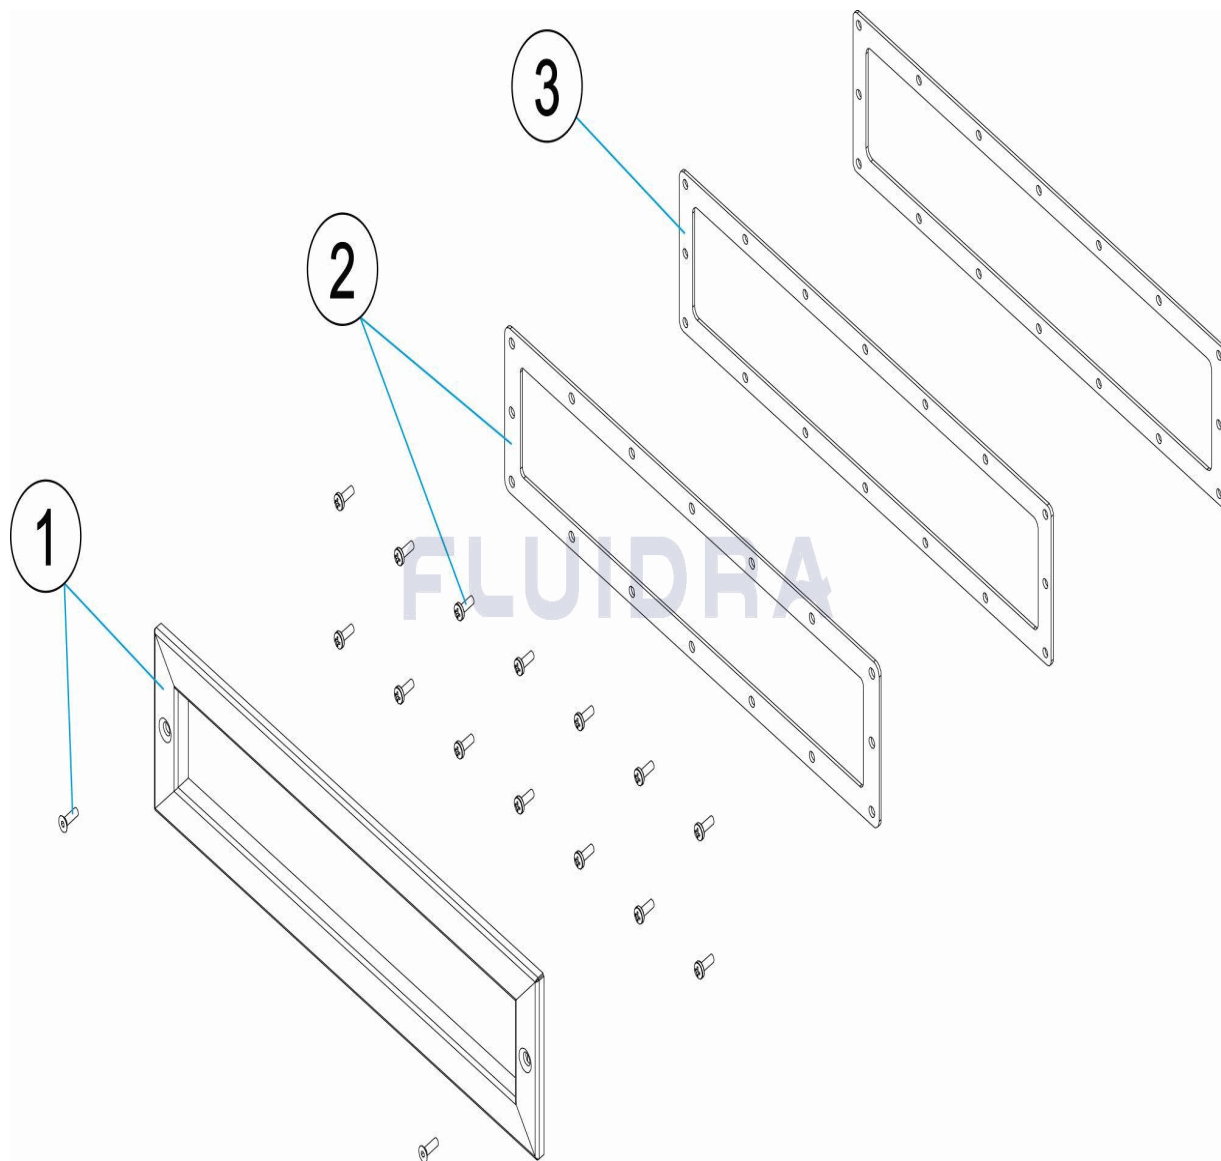

CODIGO **74101**

DESCRIPCION: **EMBELLECEDOR INOX SKIMMER**

ESPAÑOL

POS	CODIGO	DESCRIPCION	CANTIDAD	POS	CODIGO	DESCRIPCION	CANTIDAD
1	4402010062	EMBELLECEDOR BOCA SKIMMER A-500		3	4402010061	JUNTA SKIMMER A-500	
2	4402010063	BRIDA BOCA SKIMMER A-500					

CODE **74101**

DESCRIPTION: **ENJOLIVEUR INOX SKIMMER**

FRANCAIS

POS	CODE	DESCRIPTION	QUANTITE	POS	CODE	DESCRIPTION	QUANTITE
1	4402010062	ENJOLIVEUR SKIMMER A-500		3	4402010061	JOINT SKIMMER A-500	
2	4402010063	BRIDE DE BOUCHE SKIMMER A-500					

CODE **74101**

DESCRIPTION: **STAINLESS STEEL SKIMMER COVER**

ENGLISH

POS	CODE	DESCRIPTION	QUANTITY	POS	CODE	DESCRIPTION	QUANTITY
1	4402010062	FACE PLATE SKIMMER A-500		3	4402010061	SKIMMER GASKET A-500	
2	4402010063	FLANGE MOUTH WITH SKIMMER A-500					

CODE **74101**

BESCHREIBUNG: **BLENDE EDELSTAHL SKIMMER**

DEUTSCH

POS	CODE	BESCHREIBUNG	MENGE	POS	CODE	BESCHREIBUNG	MENGE
1	4402010062	BLENDE SKIMMEREINLASS A-500		3	4402010061	DICHTUNG SKIMMER A-500	
2	4402010063	FLANSCH SKIMMEREINLASS A-500					