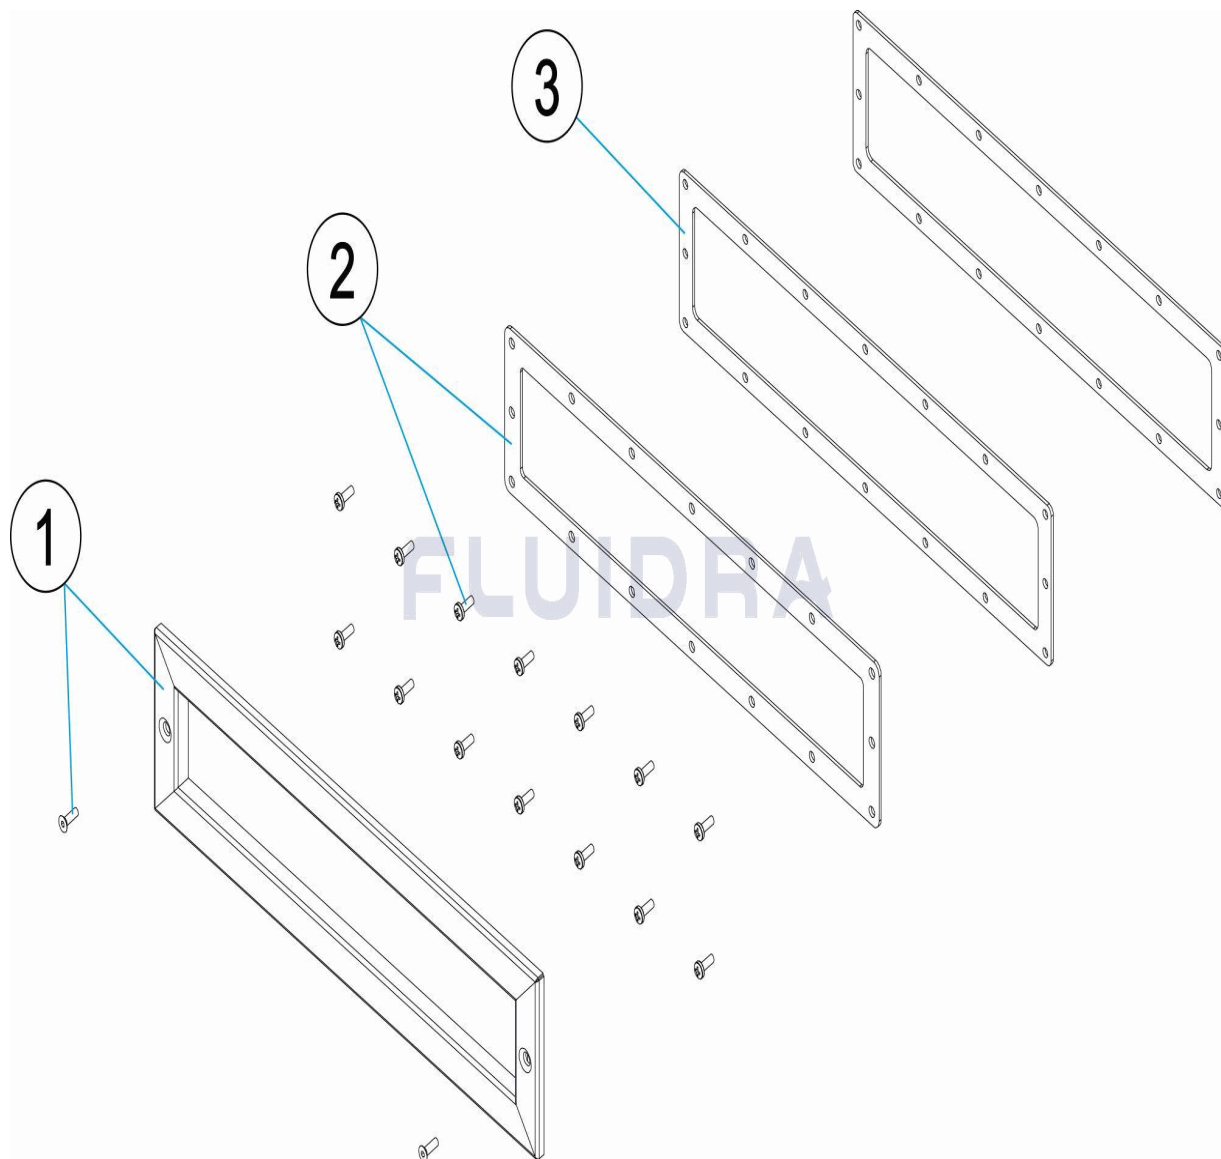

CODE **74101**

DESCRIPTION: **ENJOLIVEUR INOX SKIMMER**

FRANCAIS

POS	CODE	DESCRIPTION	QUANTITE	POS	CODE	DESCRIPTION	QUANTITE
1	4402010062	ENJOLIVEUR SKIMMER A-500		3	4402010061	JOINT SKIMMER A-500	
2	4402010063	BRIDE DE BOUCHE SKIMMER A-500					

CODE **74101**

DESCRIPTION: **STAINLESS STEEL SKIMMER COVER**

ENGLISH

POS	CODE	DESCRIPTION	QUANTITY	POS	CODE	DESCRIPTION	QUANTITY
1	4402010062	FACE PLATE SKIMMER A-500		3	4402010061	SKIMMER GASKET A-500	
2	4402010063	FLANGE MOUTH WITH SKIMMER A-500					

CODICE **74101**

DESCRIZIONE: **PLACCA INOX SKIMMER**

ITALIANO

POS	CODICE	DESCRIZIONE	QUANTITA'	POS	CODICE	DESCRIZIONE	QUANTITA'
1	4402010062	FLANGIA DI RIFINITURA SKIMMER A-500		3	4402010061	GUARNIZIONE SKIMMER A-500	
2	4402010063	FLANGIA BOCCHETTASKIMMER A-500					

CODE **74101**

BESCHREIBUNG: **BLENDE EDELSTAHL SKIMMER**

DEUTSCH

POS	CODE	BESCHREIBUNG	MENGE	POS	CODE	BESCHREIBUNG	MENGE
1	4402010062	BLENDE SKIMMEREINLASS A-500		3	4402010061	DICHTUNG SKIMMER A-500	
2	4402010063	FLANSCH SKIMMEREINLASS A-500					