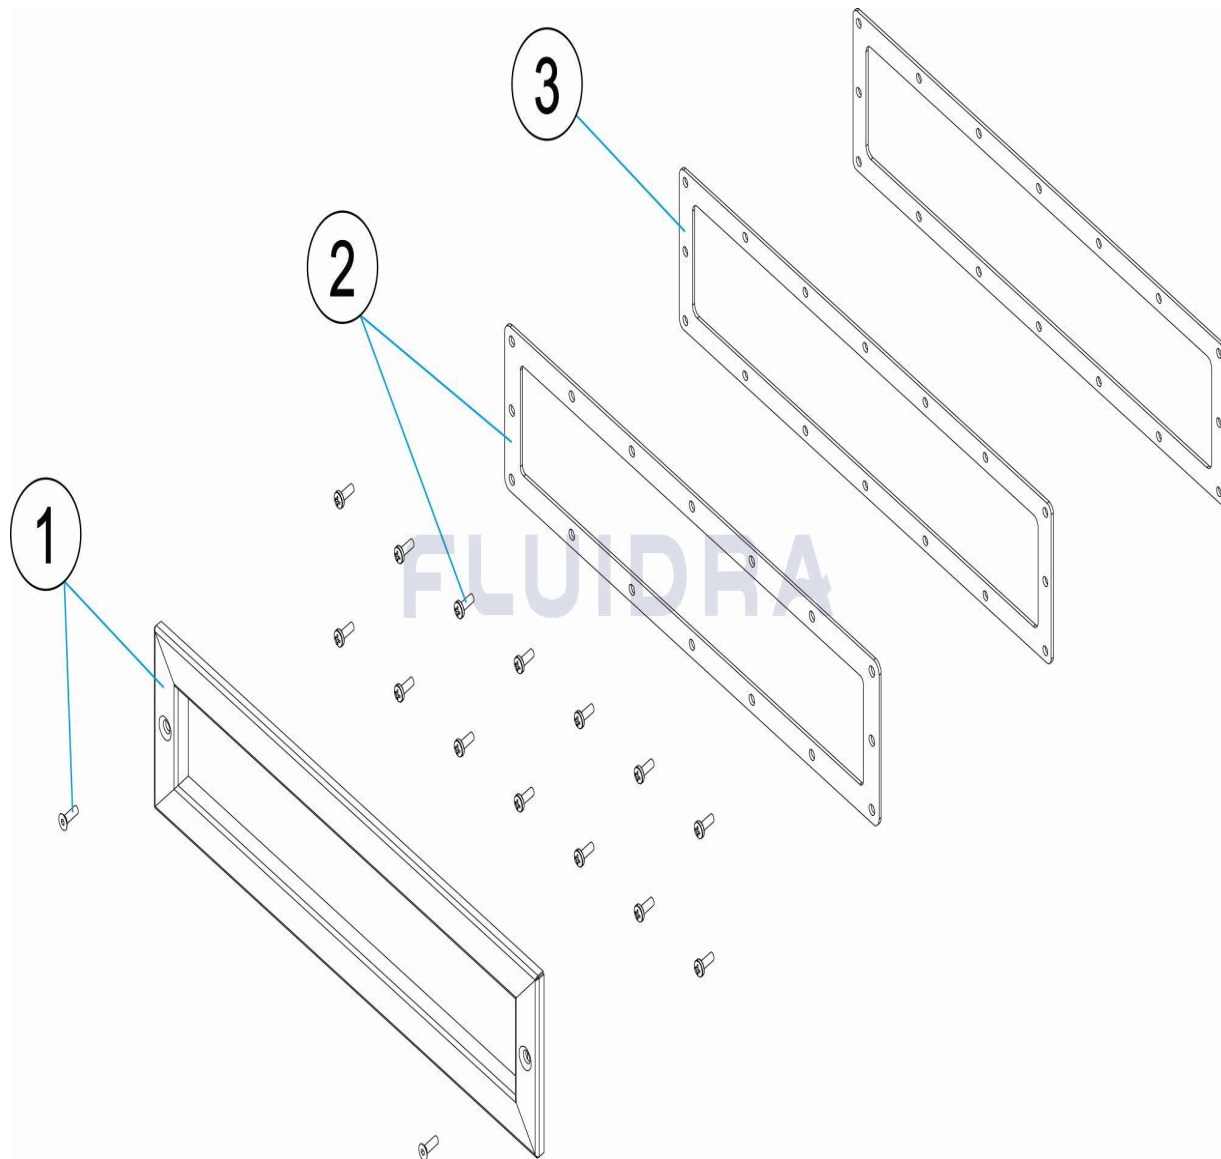

CODIGO **74101**

DESCRIPCION: **EMBELLECEDOR INOX SKIMMER**

ESPAÑOL

POS	CODIGO	DESCRIPCION	CANTIDAD	POS	CODIGO	DESCRIPCION	CANTIDAD
1	4402010062	EMBELLECEDOR BOCA SKIMMER A-500		3	4402010061	JUNTA SKIMMER A-500	
2	4402010063	BRIDA BOCA SKIMMER A-500					

CODE **74101**

DESCRIPTION: **ENJOLIVEUR INOX SKIMMER**

FRANCAIS

POS	CODE	DESCRIPTION	QUANTITE	POS	CODE	DESCRIPTION	QUANTITE
1	4402010062	ENJOLIVEUR SKIMMER A-500		3	4402010061	JOINT SKIMMER A-500	
2	4402010063	BRIDE DE BOUCHE SKIMMER A-500					

CODE **74101**

DESCRIPTION: **STAINLESS STEEL SKIMMER COVER**

ENGLISH

POS	CODE	DESCRIPTION	QUANTITY	POS	CODE	DESCRIPTION	QUANTITY
1	4402010062	FACE PLATE SKIMMER A-500		3	4402010061	SKIMMER GASKET A-500	
2	4402010063	FLANGE MOUTH WITH SKIMMER A-500					

CODICE **74101**

DESCRIZIONE: **PLACCA INOX SKIMMER**

ITALIANO

POS	CODICE	DESCRIZIONE	QUANTITA'	POS	CODICE	DESCRIZIONE	QUANTITA'
1	4402010062	FLANGIA DI RIFINITURA SKIMMER A-500		3	4402010061	GUARNIZIONE SKIMMER A-500	
2	4402010063	FLANGIA BOCCHETTASKIMMER A-500					