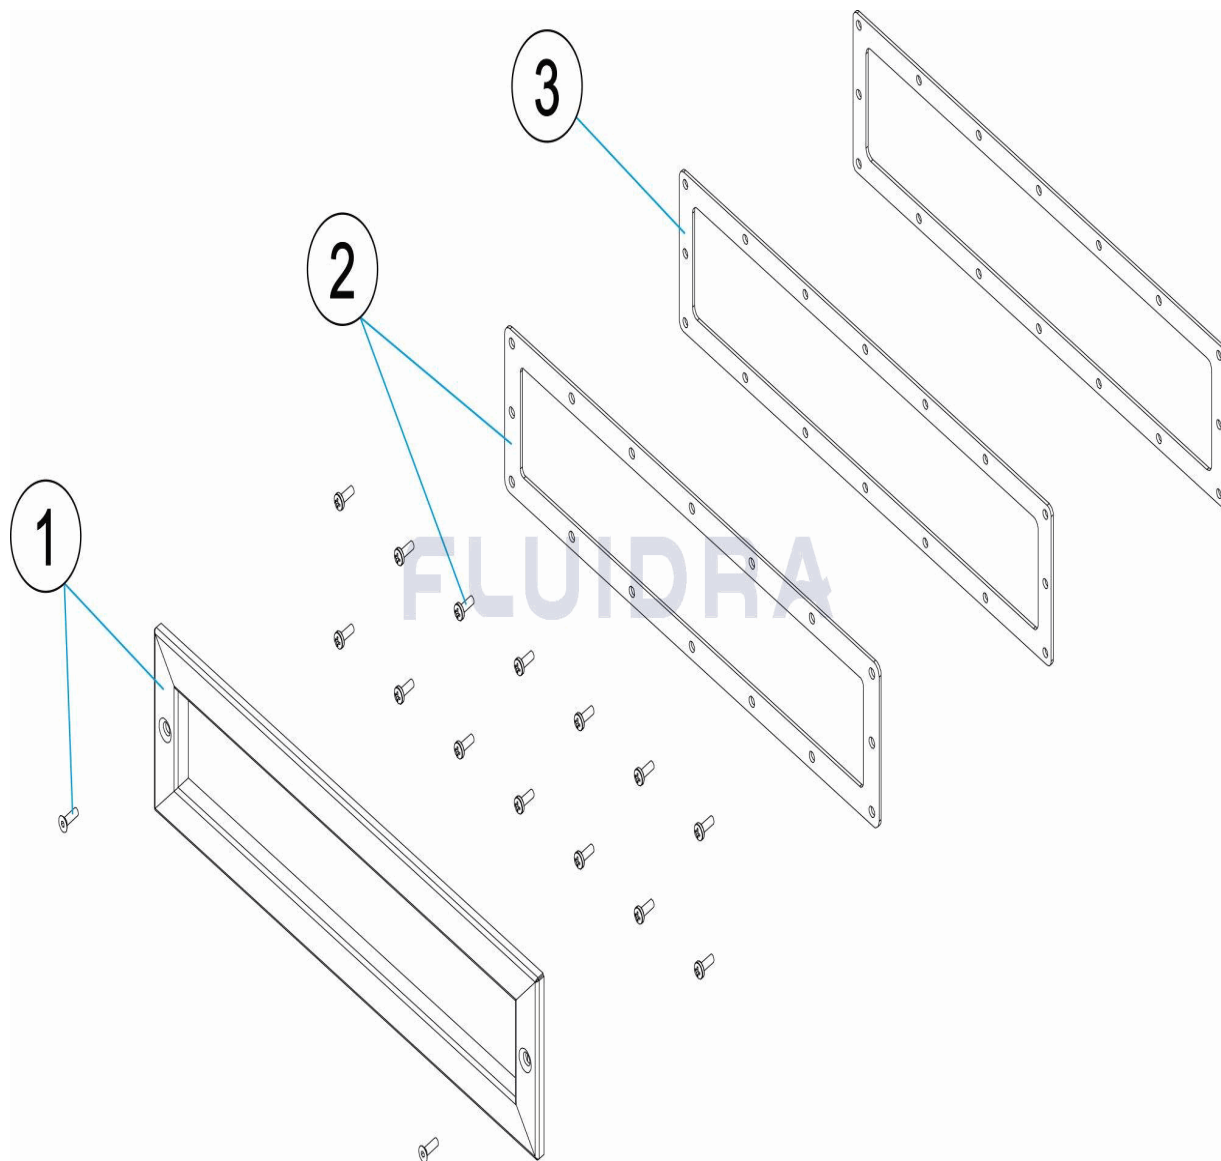

CODE **74101**

DESCRIPTION: **STAINLESS STEEL SKIMMER COVER**

ENGLISH

POS	CODE	DESCRIPTION	QUANTITY	POS	CODE	DESCRIPTION	QUANTITY
1	4402010062	FACE PLATE SKIMMER A-500		3	4402010061	SKIMMER GASKET A-500	
2	4402010063	FLANGE MOUTH WITH SKIMMER A-500					

CODICE **74101**

DESCRIZIONE: **PLACCA INOX SKIMMER**

ITALIANO

POS	CODICE	DESCRIZIONE	QUANTITA'	POS	CODICE	DESCRIZIONE	QUANTITA'
1	4402010062	FLANGIA DI RIFINITURA SKIMMER A-500		3	4402010061	GUARNIZIONE SKIMMER A-500	
2	4402010063	FLANGIA BOCCHETTASKIMMER A-500					

CODE **74101**

BESCHREIBUNG: **BLENDE EDELSTAHL SKIMMER**

DEUTSCH

POS	CODE	BESCHREIBUNG	MENGE	POS	CODE	BESCHREIBUNG	MENGE
1	4402010062	BLENDE SKIMMEREINLASS A-500		3	4402010061	DICHTUNG SKIMMER A-500	
2	4402010063	FLANSCH SKIMMEREINLASS A-500					

CODIGO **74101**

DESCRIÇÃO: **PLACA DECORATIVA INOX SKIMMER**

PORTUGUES

POS	CODIGO	DESCRIÇÃO	JANTIDADE	POS	CODIGO	DESCRIÇÃO	JANTIDADE
1	4402010062	EMBELEZADOR SKIMMER A-500		3	4402010061	JUNTA SKIMMER A-500	
2	4402010063	FLANGE BOCA SKIMMER A-500					