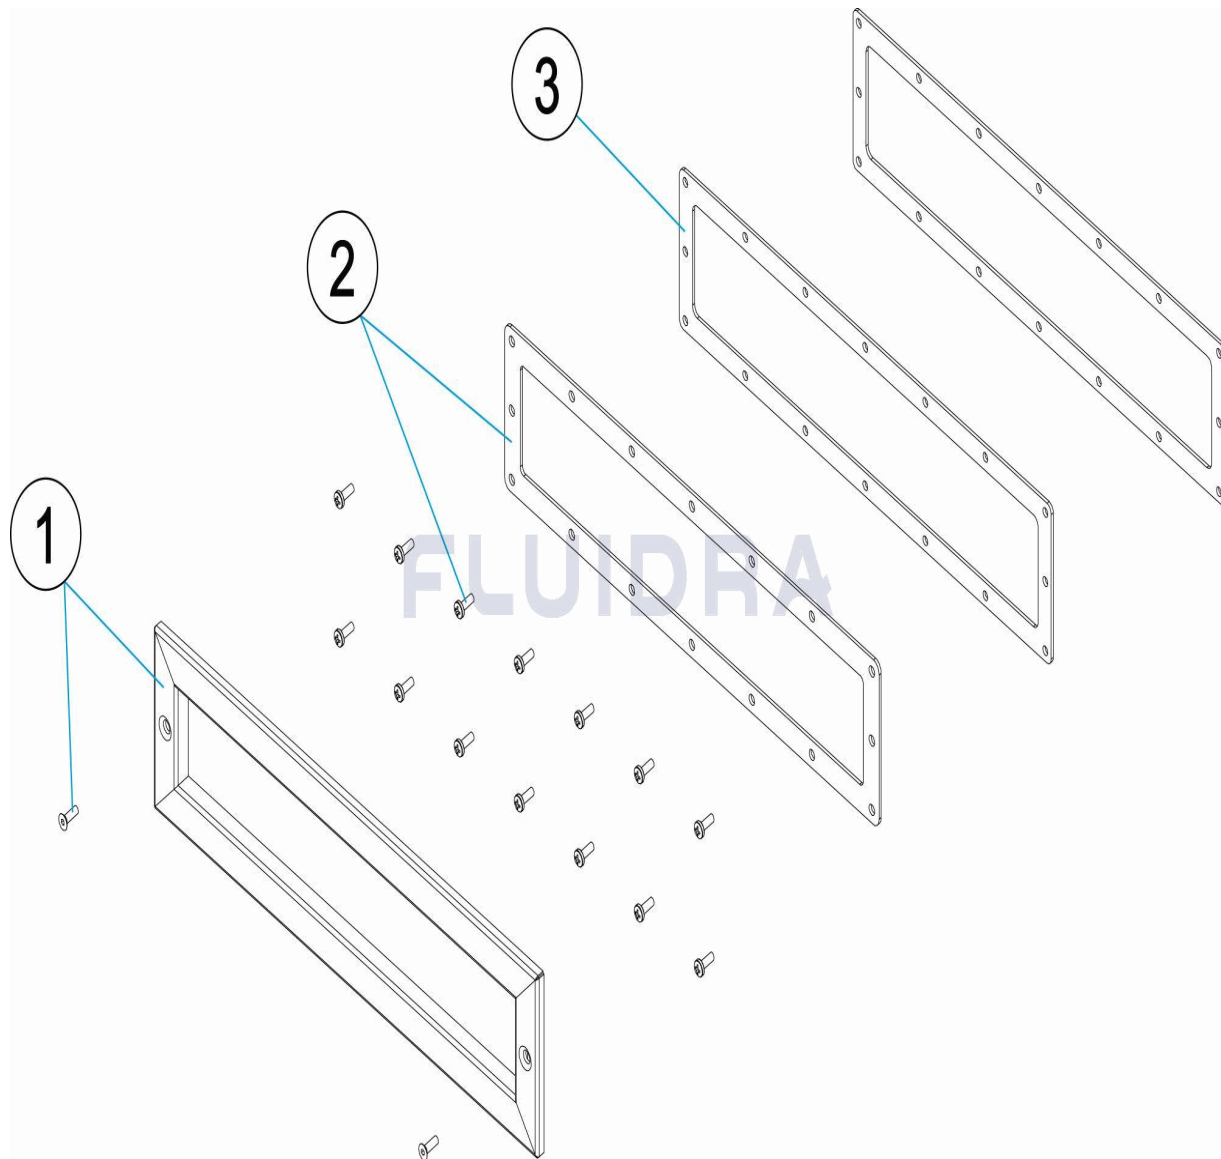

CODE **74101**

DESCRIPTION: **STAINLESS STEEL SKIMMER COVER**

ENGLISH

POS	CODE	DESCRIPTION	QUANTITY	POS	CODE	DESCRIPTION	QUANTITY
1	4402010062	FACE PLATE SKIMMER A-500		3	4402010061	SKIMMER GASKET A-500	
2	4402010063	FLANGE MOUTH WITH SKIMMER A-500					

CODICE **74101**

DESCRIZIONE: **PLACCA INOX SKIMMER**

ITALIANO

POS	CODICE	DESCRIZIONE	QUANTITA'	POS	CODICE	DESCRIZIONE	QUANTITA'
1	4402010062	FLANGIA DI RIFINITURA SKIMMER A-500		3	4402010061	GUARNIZIONE SKIMMER A-500	
2	4402010063	FLANGIA BOCCHETTASKIMMER A-500					

CODE **74101**

BESCHREIBUNG: **BLENDE EDELSTAHL SKIMMER**

DEUTSCH

POS	CODE	BESCHREIBUNG	MENGE	POS	CODE	BESCHREIBUNG	MENGE
1	4402010062	BLENDE SKIMMEREINLASS A-500		3	4402010061	DICHTUNG SKIMMER A-500	
2	4402010063	FLANSCH SKIMMEREINLASS A-500					

CODIGO **74101**

DESCRIÇÃO: **PLACA DECORATIVA INOX SKIMMER**

PORTUGUES

POS	CODIGO	DESCRIÇÃO	JANTIDADE	POS	CODIGO	DESCRIÇÃO	JANTIDADE
1	4402010062	EMBELEZADOR SKIMMER A-500		3	4402010061	JUNTA SKIMMER A-500	
2	4402010063	FLANGE BOCA SKIMMER A-500					