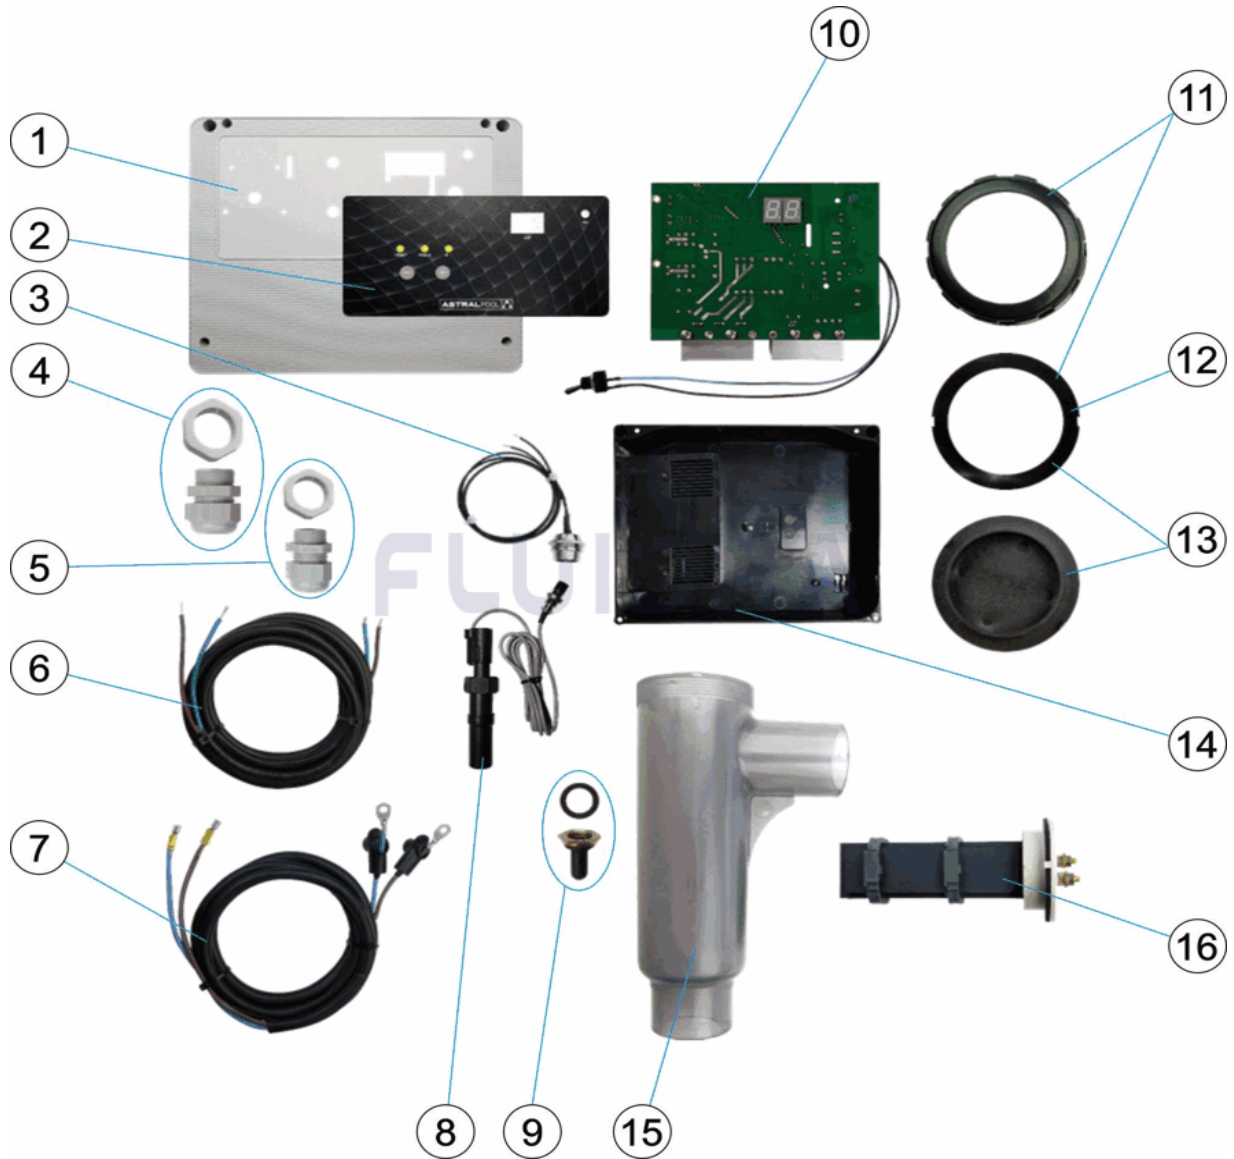

DESCRIPTION: ENERGY SEL

FRANCAIS

POS	CODE	DESCRIPTION	QUANTITE	POS	CODE	DESCRIPTION	QUANTITE
1	4408060153	CARCASSE ENERGY SEL		10	4408060154	CIRCUIT ELECTRONIQUE ENERGY SEL	
2	4408060155	COUVERCLE ENERGY SEL		11	4408060105	ECROU D. 92 ELECTRODE SEL + JOINT	
3	4408040410	CONNECTEUR CONTROLLEUR DE DEBIT		12	4408060106	JOINT PLAT ÉLECTRODE SEL	
4	4408060051	ENS. PRESSE-ÉTOUPES PG16		13	4408060122	COUVERCLE GRAND VASE + JOINT	
5	4408060050	ENS. PRESSE-ÉTOUPES PG11		14	4408040411	CARCASSE ARRIÈRE	
6	4408040040	CÂBLE ALIMENTATION 2X1,5MM2 2.1M		15	4408060201	VASE SEL POUR BASIC	
7	4408060002	CABLE ELECTRODE		16	* 54051	ELECTRODE SEL 30 -7 PLAQUES	
8	4408060103	RÉDUCTION 63/50		16	* 54052	ELECTRODE SEL 55 -7 PLAQUES	
9	4408060049	CAPUCHON DE LEVIER		16	* 54053	ELECTRODE SEL 95 -7 PLAQUES	

DESCRIPTION: ENERGY SEL

**ENGLISH**

POS	CODE	DESCRIPTION	QUANTITY	POS	CODE	DESCRIPTION	QUANTITY
1	4408060153	ENERGY SEL SHELL		10	4408060154	ENERGY SEL ELECTRONIC CIRCUIT	
2	4408060155	COVER ENERGY SEL		11	4408060105	D. 92 ELECTRODE NUT + GASKET	
3	4408040410	FLOWSWITCH CONNECTOR		12	4408060106	ELECTRODE GASKET	
4	4408060051	PG16 PACKING GLAND UNIT		13	4408060122	HOUSING CAP + GASKET	
5	4408060050	PG11 PACKING GLAND UNIT		14	4408040411	BACK COVER	
6	4408040040	2X1,5MM2 2.1M SUPPLY CABLE		15	4408060201	BASIC SEL CLASS	
7	4408060002	ELECTRODE CABLE		16	* 54051	ASTRAL SEL 30 ELECTRODE (7 PLATES)	
8	4408060103	63/50 REDUCTION SOCKET		16	* 54052	ASTRAL SEL 55 ELECTRODE (7 PLATES)	
9	4408060049	CIRCUIT BREAKER CAP		16	* 54053	ASTRAL SEL 95 ELECTRODE (7 PLATES)	