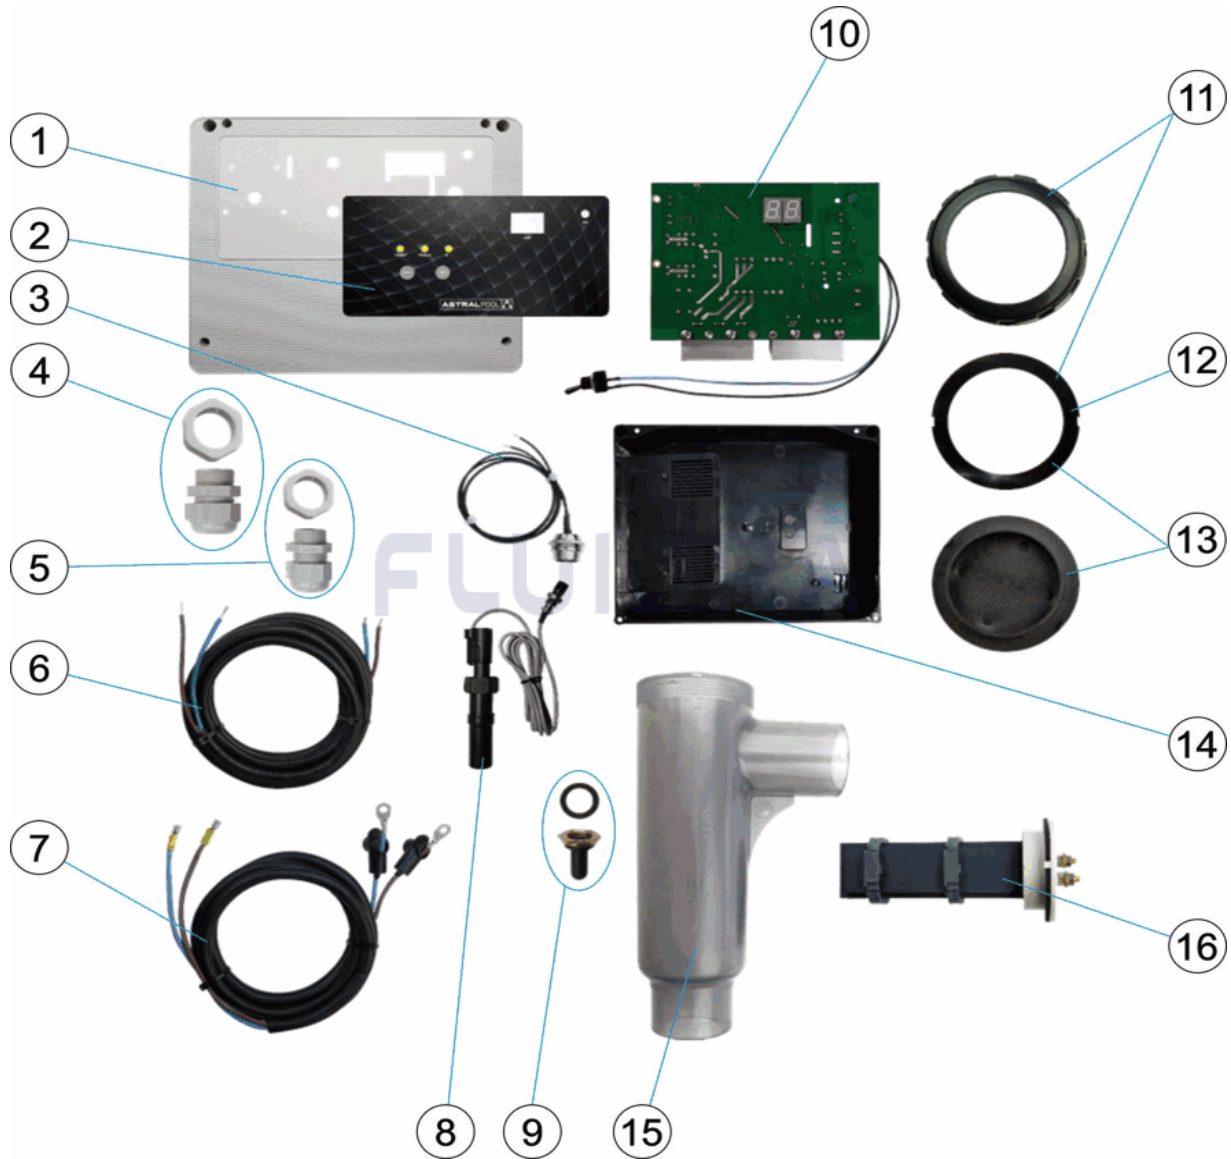

CODIGO 71650, 71651, 71652

DESCRIPCION: ENERGY SEL

**ESPAÑOL**

POS	CODIGO	DESCRIPCION	CANTIDAD	POS	CODIGO	DESCRIPCION	CANTIDAD
1	4408060153	CARCASA ENERGY SEL		10	4408060154	CIRC. ELECTRONICO ENERGY SEL	
2	4408060155	CARATULA ENERGY SEL		11	4408060105	TUERCA D. 92 ELECTRODO SEL + JUNTA	
3	4408040410	CONECTOR FLUJOSTATO		12	4408060106	JUNTA PLANA ELECTRODO SEL	
4	4408060051	CJTO PRENSAESTOPAS PG 16		13	4408060122	TAPON GRANDE VASO + JUNTA	
5	4408060050	CJTO PRENSAESTOPAS PG 11		14	4408040411	CARCASA TRASERA	
6	4408040040	CABLE ALIMENTACION 2X1,5MM2 2.1M		15	4408060201	VASO SEL PEQUEÑO PARA BASIC	
7	4408060002	CABLE ELECTRODO COMPLETO		16	* 54051	ELECTRODO SEL 30 - 7 PLACAS	
8	4408060103	REDUCCION 63/50		16	* 54052	ELECTRODO SEL 55 - 7 PLACAS	
9	4408060049	CAPUCHON INTERRUPTOR		16	* 54053	ELECTRODO SEL 95 - 7 PLACAS	

DESCRIPTION: ENERGY SEL

FRANCAIS

POS	CODE	DESCRIPTION	QUANTITE	POS	CODE	DESCRIPTION	QUANTITE
1	4408060153	CARCASSE ENERGY SEL		10	4408060154	CIRCUIT ELECTRONIQUE ENERGY SEL	
2	4408060155	COUVERCLE ENERGY SEL		11	4408060105	ECROU D. 92 ELECTRODE SEL + JOINT	
3	4408040410	CONNECTEUR CONTROLLEUR DE DEBIT		12	4408060106	JOINT PLAT ÉLECTRODE SEL	
4	4408060051	ENS. PRESSE-ÉTOUPES PG16		13	4408060122	COUVERCLE GRAND VASE + JOINT	
5	4408060050	ENS. PRESSE-ÉTOUPES PG11		14	4408040411	CARCASSE ARRIÈRE	
6	4408040040	CÂBLE ALIMENTATION 2X1,5MM2 2.1M		15	4408060201	VASE SEL POUR BASIC	
7	4408060002	CABLE ELECTRODE		16	* 54051	ELECTRODE SEL 30 -7 PLAQUES	
8	4408060103	RÉDUCTION 63/50		16	* 54052	ELECTRODE SEL 55 -7 PLAQUES	
9	4408060049	CAPUCHON DE LEVIER		16	* 54053	ELECTRODE SEL 95 -7 PLAQUES	