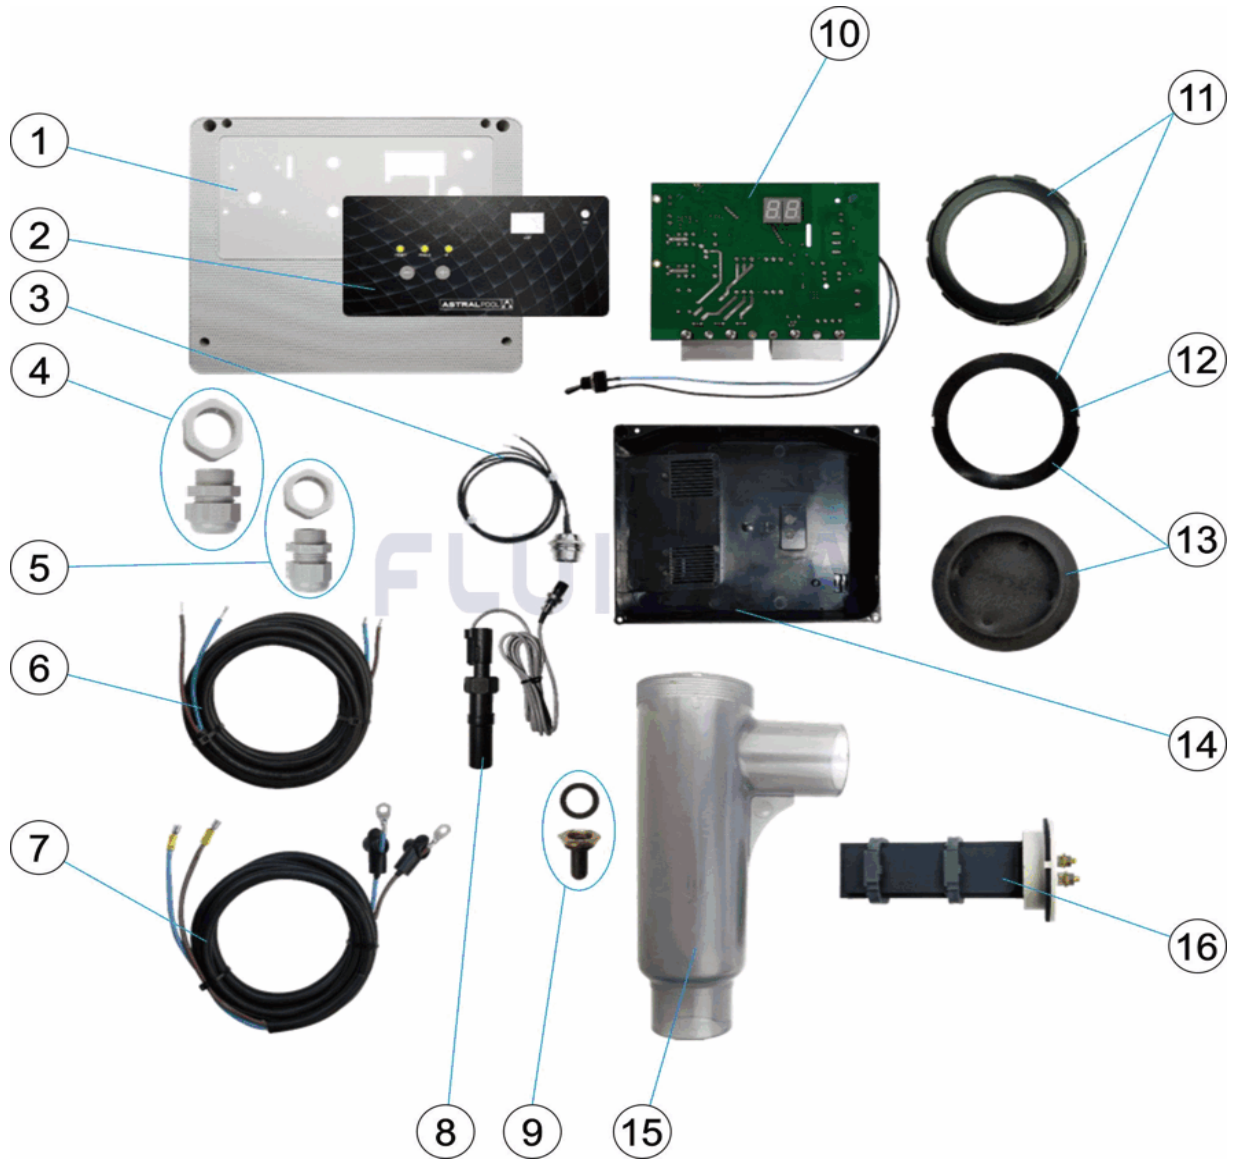

CODIGO 71650, 71651, 71652

DESCRIPCION: ENERGY SEL

**ESPAÑOL**

POS	CODIGO	DESCRIPCION	CANTIDAD	POS	CODIGO	DESCRIPCION	CANTIDAD
1	4408060153	CARCASA ENERGY SEL		10	4408060154	CIRC. ELECTRONICO ENERGY SEL	
2	4408060155	CARATULA ENERGY SEL		11	4408060105	TUERCA D. 92 ELECTRODO SEL + JUNTA	
3	4408040410	CONECTOR FLUJOSTATO		12	4408060106	JUNTA PLANA ELECTRODO SEL	
4	4408060051	CJTO PRENSAESTOPAS PG 16		13	4408060122	TAPON GRANDE VASO + JUNTA	
5	4408060050	CJTO PRENSAESTOPAS PG 11		14	4408040411	CARCASA TRASERA	
6	4408040040	CABLE ALIMENTACION 2X1,5MM2 2.1M		15	4408060201	VASO SEL PEQUEÑO PARA BASIC	
7	4408060002	CABLE ELECTRODO COMPLETO		16	* 54051	ELECTRODO SEL 30 - 7 PLACAS	
8	4408060103	REDUCCION 63/50		16	* 54052	ELECTRODO SEL 55 - 7 PLACAS	
9	4408060049	CAPUCHON INTERRUPTOR		16	* 54053	ELECTRODO SEL 95 - 7 PLACAS	

DESCRIPTION: ENERGY SEL

FRANCAIS

POS	CODE	DESCRIPTION	QUANTITE	POS	CODE	DESCRIPTION	QUANTITE
1	4408060153	CARCASSE ENERGY SEL		10	4408060154	CIRCUIT ELECTRONIQUE ENERGY SEL	
2	4408060155	COUVERCLE ENERGY SEL		11	4408060105	ECROU D. 92 ELECTRODE SEL + JOINT	
3	4408040410	CONNECTEUR CONTROLLEUR DE DEBIT		12	4408060106	JOINT PLAT ÉLECTRODE SEL	
4	4408060051	ENS. PRESSE-ÉTOUPES PG16		13	4408060122	COUVERCLE GRAND VASE + JOINT	
5	4408060050	ENS. PRESSE-ÉTOUPES PG11		14	4408040411	CARCASSE ARRIÈRE	
6	4408040040	CÂBLE ALIMENTATION 2X1,5MM2 2.1M		15	4408060201	VASE SEL POUR BASIC	
7	4408060002	CABLE ELECTRODE		16	* 54051	ELECTRODE SEL 30 -7 PLAQUES	
8	4408060103	RÉDUCTION 63/50		16	* 54052	ELECTRODE SEL 55 -7 PLAQUES	
9	4408060049	CAPUCHON DE LEVIER		16	* 54053	ELECTRODE SEL 95 -7 PLAQUES	